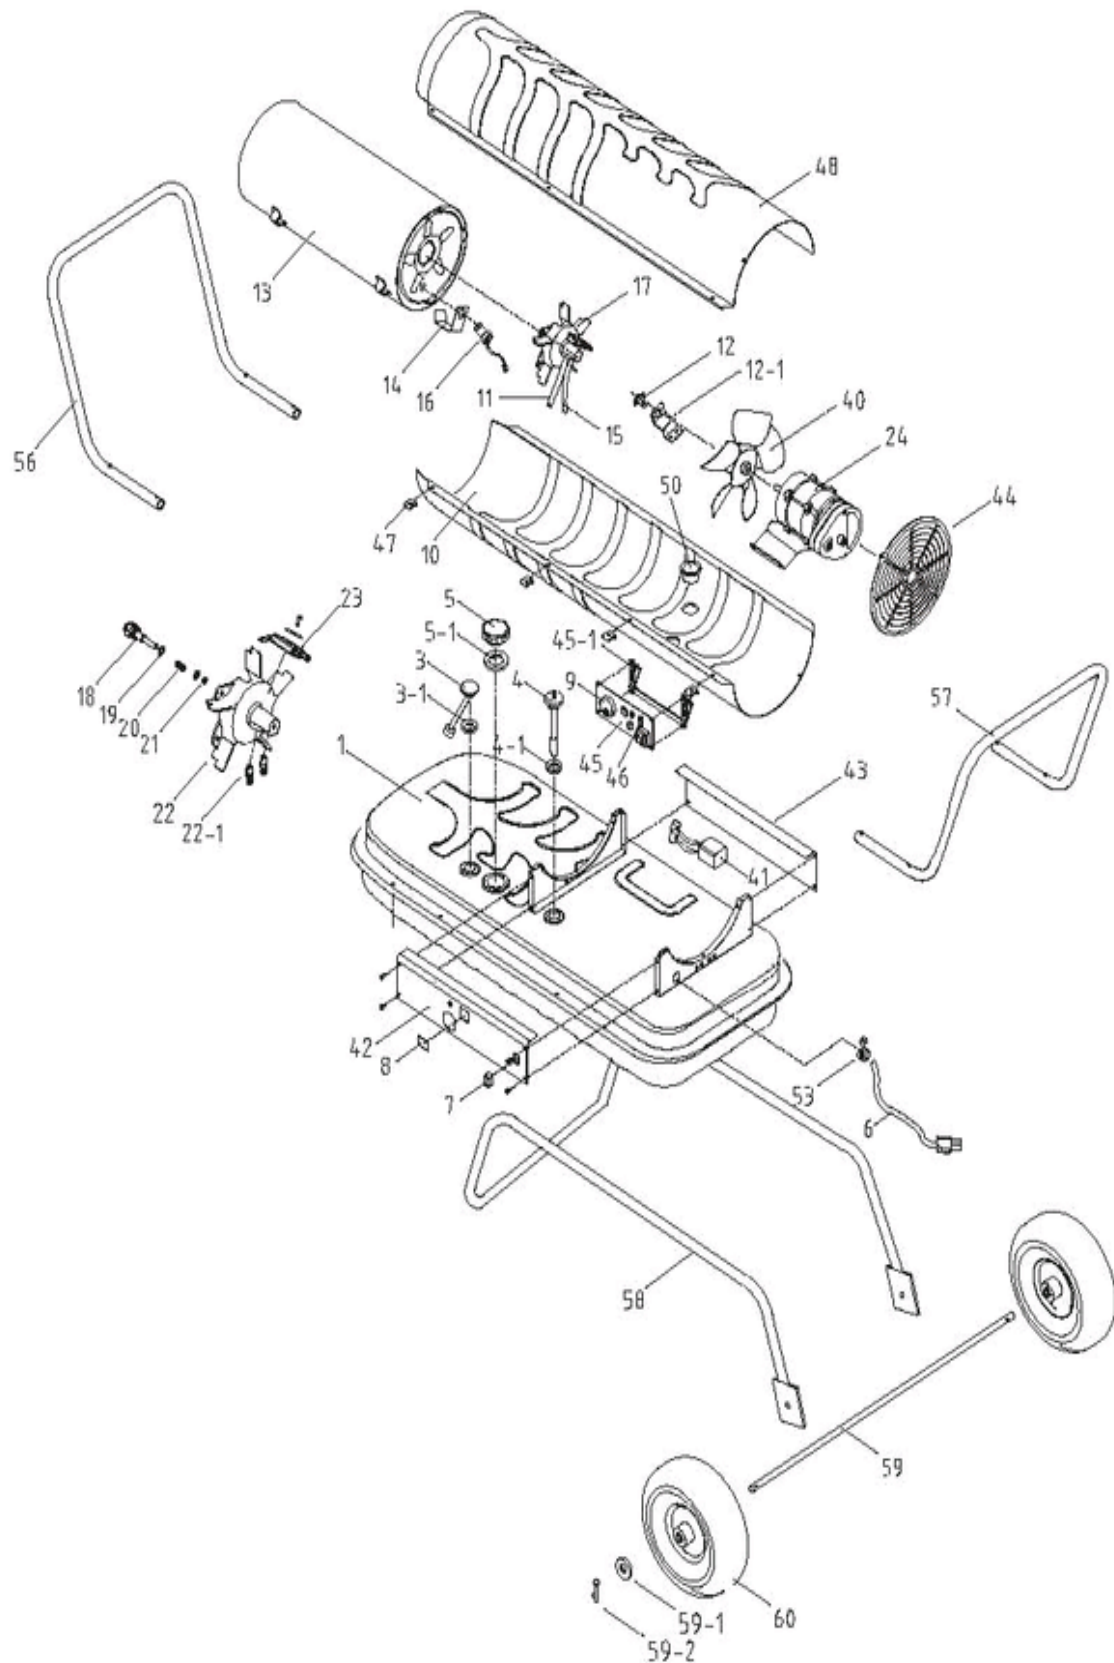

DTW 379

ТЕПЛОГЕНЕРАТОР ДИЗЕЛЬНЫЙ

АРТИКУЛ: 633 70 3038

EAN8-20013943

РЕЛИЗ: 11.2015

ДЕТАЛИРОВКА ИЗДЕЛИЯ

PATRIOT

#	АРТИКУЛ	ОПИСАНИЕ	КОЛ-ВО
1	009070294	Топливный бак в сборе	1
3	009070512	Указатель уровня топлива в сборе	1
3-1	009070513	Уплотнительное кольцо	1
4	009070297	Топливный фильтр в сборе	1
4-1	009070171	Уплотнение топливного фильтра	1
5	009070516	Крышка топливного бака	1
5-1	009070517	Уплотнительное кольцо топл.крышки	1
6	009070174	Кабель питания	1
7	009070519	Кнопка включения	1
8	009070520	Дисплей	1
9	009070521	Ручка терморегулятора	1
10	009070305	Нижняя часть корпуса	1
11	009070306	Трубка воздушная	1
12	009070178	Термостат	1
12-1	009070525	Кронштейн термостата	1
13	009070309	Камера сгорания	1
14	009070181	Кронштейн фотоэлемента	1
15	009070311	Трубка топливная	1
16	009070183	Фотоэлемент	1
17	009070313	Головка горелки в сборе	1
18	009070314	Сопло/Форсунка	1
19	009070186	Уплотнительное кольцо форсунки	1
20	009070187	Пружина форсунки	1
21	009070188	Втулка форсунки	1
22	009070189	Головка горелки	1
22-1	009070191	Штуцер (L)	2
23	009070596	Свеча зажигания	1
24	009070322	Электромотор в сборе с насосом	1
25	009070323	Электромотор (круглый)	1
	009070324	Электромотор (квадратный)	1
25-1	009070325	Опорный кронштейн электромотора	1
	009070326	Опорный кронштейн электромотора	1
26	009070198	Корпус насоса	1
27	009070199	Ротор насоса	1
27-1	009070200	Втулка	1
27,27-1	009070718	Ротор графитовый в комплекте с щетками и втулкой	1
28	009070201	Крыльчатка насоса	1
29	009070202	Задняя крышка насоса	1
30	009070203	Фильтр насоса внутренний-комплект	1
31	009070204	Фильтр насоса волоконный	1
32	009070205	Фильтр насоса внешний	1
33	009070206	Задняя крышка насоса	1
34	009070207	Пробка крышки насоса	1
35	009070208	Шарик	1
36	009070209	Пружина крышки насоса	1
37	009070210	Винт крышки насоса	1
38	009070211	Штуцер угловой	1
26-38	009070728	Насос в сборе	1
39	009070341	Конденсатор	1
	009070213	Конденсатор	1
40	009070343	Вентилятор	1
41	009070729	Катушка зажигания	1