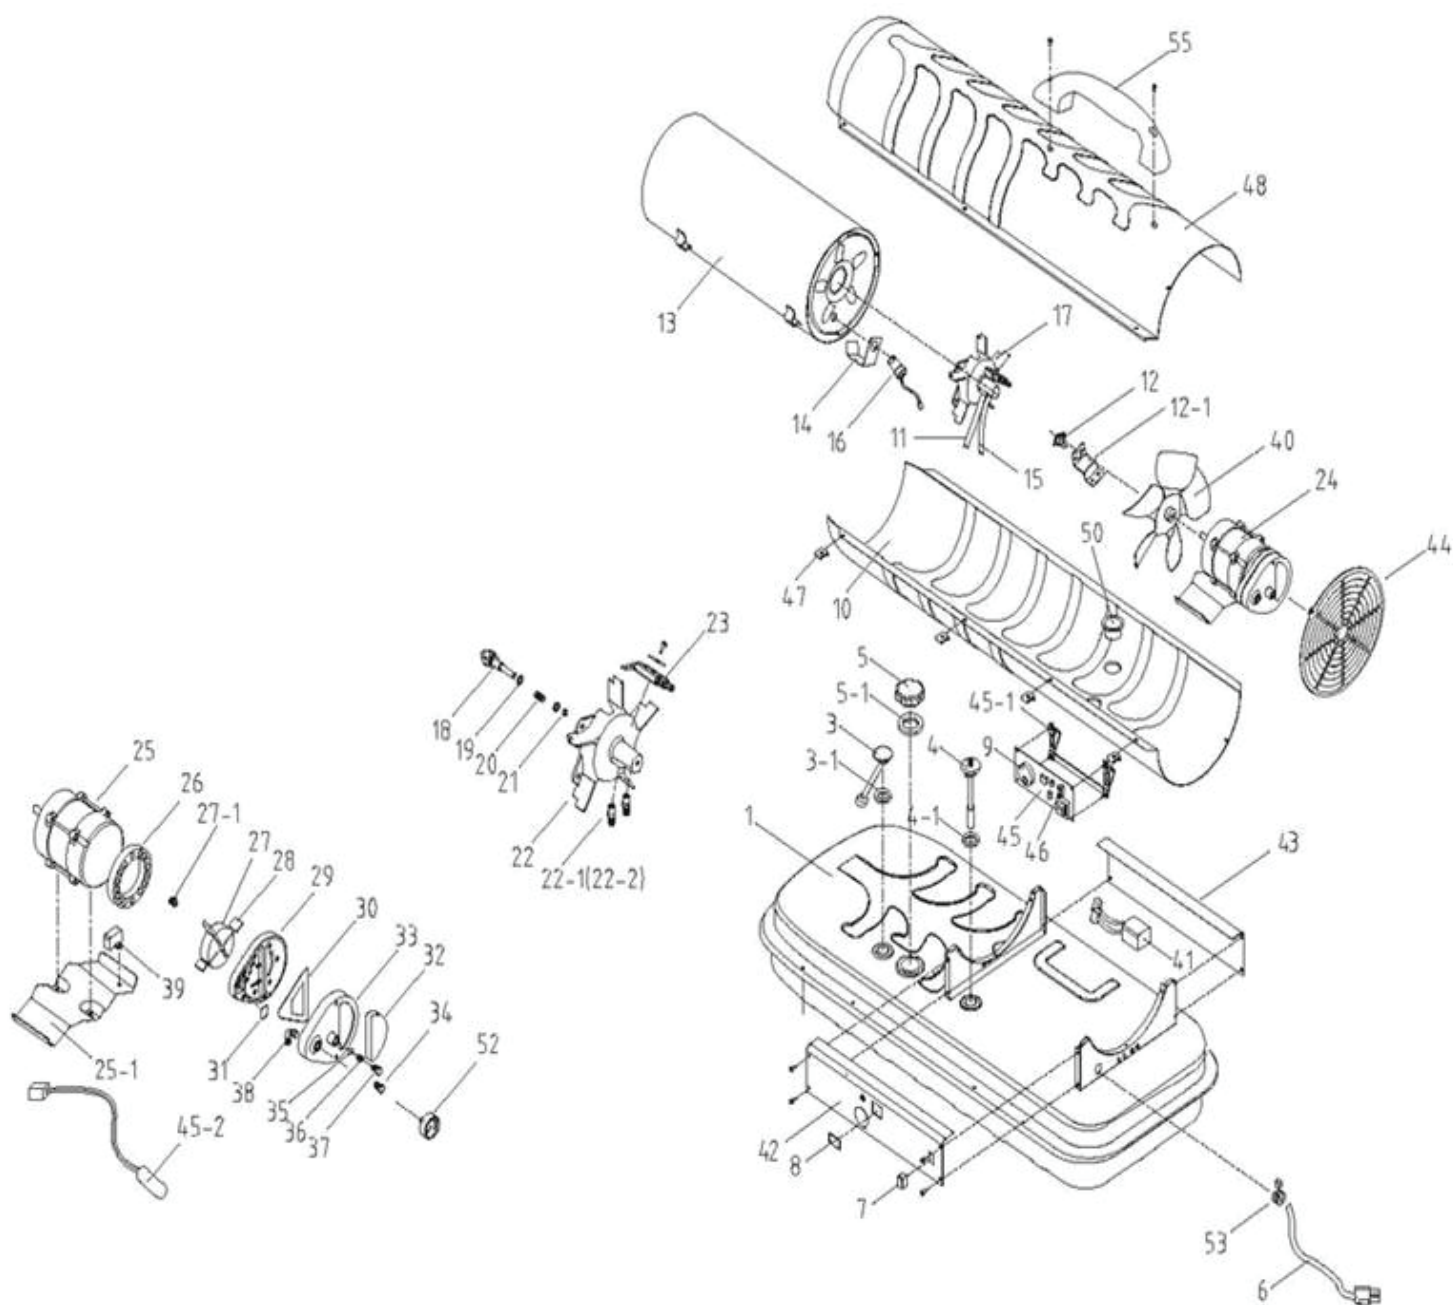

DTW 227

ТЕПЛОГЕНЕРАТОР ДИЗЕЛЬНЫЙ

АРТИКУЛ: 633 70 3024

EAN8-20013936

РЕЛИЗ: 11.2015

ДЕТАЛИРОВКА ИЗДЕЛИЯ

PATRIOT

#	АРТИКУЛ	ОПИСАНИЕ	КОЛ-ВО
1	009070167	Топливный бак в сборе	1
3	009070168	Указатель уровня топлива в сборе	1
3-1	009070169	Уплотнительное кольцо	1
4	009070170	Топливный фильтр в сборе	1
4-1	009070171	Уплотнение топливного фильтра	1
5	009070516	Крышка топливного бака	1
5-1	009070517	Уплотнительное кольцо топл.крышки	1
6	009070174	Кабель питания	1
7	009070519	Кнопка включения	1
8	009070520	Дисплей	1
9	009070521	Ручка терморегулятора	1