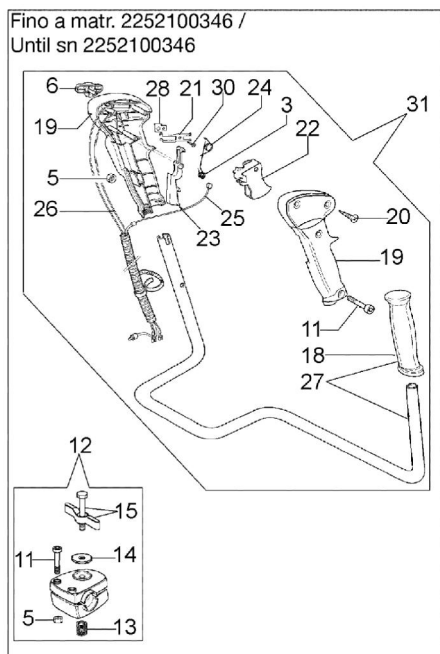

DS 3800 T - Transmission Ø28

DS 3800 T - Transmission Ø28

Ref.Nu	Qty	Part number	Description	Validity from	Validity till	Notes	Bulletin
1	Ø28	61252027R	Compl. suupport				BT3-093-05/10
2	1	61252043	Compl. case				
3	1	61170095	Spring				
4	4	61040110R	Clamp				BT3-093-05/10
5	5	3914003R	Nut				BT3-092-03/10, BT3-113-03/12
6	1	61170094	Slide control				
7	1	61250181R	Sleeve				
8	1	61250180R	Plate				
9	1	3980011	Nut				
10	1	66030012	Washer				
11	2	3801016R	Screw		matr. 2252100346		BT3-092-03/10, BT3-113-03/12
12	1	61040155	Compl. clamp		matr. 2252100346		BT3-092-03/10, BT3-113-03/12
13	1	61040044	Spring				BT3-092-03/10
14	1	3918013	Washer				BT3-092-03/10
15	1	61042030	Knob				BT3-092-03/10
16	1	61252049R	Tube Ø28				BT3-093-05/10
17	1	61200187R	Drive shaft				BT3-093-05/10
18	1	61040140R	Knob		matr. 2252100346		BT3-113-03/12
19	1	61172043	Handle kit		matr. 2252100346		BT3-113-03/12
20	1	3960067AR	Screw				
21	1	61170093	Plate				
22	1	61170091	Throttle lever				
23	1	61170092	Lever				
24	1	61170096	Spring				
25	1	61280067AR	Throttle cable		matr. 2252100346		BT3-089-03/10, BT3-113-03/12
26	1	61280124R	Cable		matr.		BT3-113-