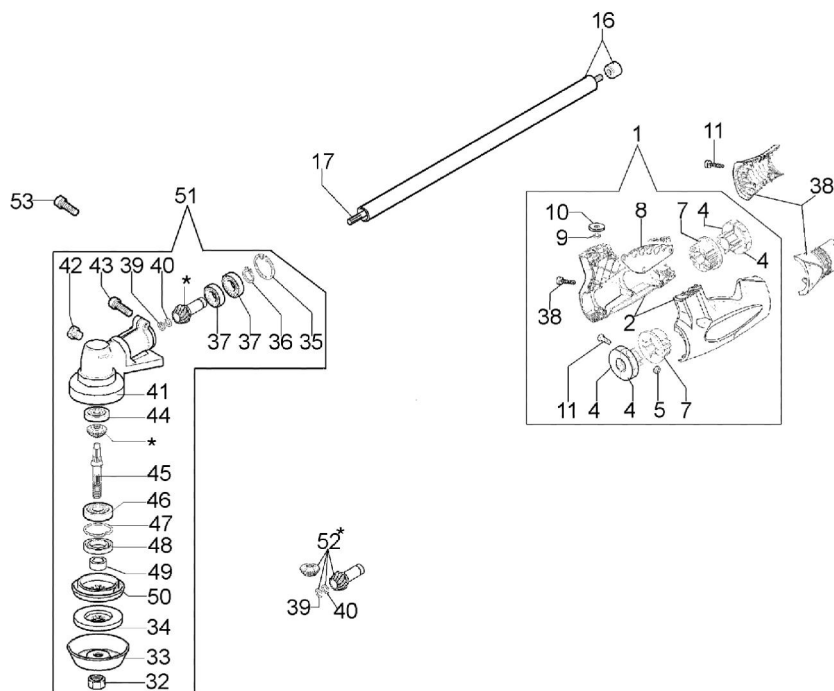

DS 3800 T - Transmission Ø28

DS 3800 T - Transmission Ø28

Ref.Nu	Qty	Part number	Description	Validity from	Validity till	Notes	Bulletin
1	Ø28	61252027R	Compl. suupport				BT3-093-05/10
2	1	61252043	Compl. case				
3	1	61170095	Spring				
4	4	61040110R	Clamp				BT3-093-05/10
5	5	3914003R	Nut				BT3-092-03/10, BT3-113-03/12
6	1	61170094	Slide control				
7	1	61250181R	Sleeve				
8	1	61250180R	Plate				
9	1	3980011	Nut				
10	1	66030012	Washer				
11	2	3801016R	Screw		matr. 2252100346		BT3-092-03/10, BT3-113-03/12
12	1	61040155	Compl. clamp		matr. 2252100346		BT3-092-03/10, BT3-113-03/12
13	1	61040044	Spring				BT3-092-03/10
14	1	3918013	Washer				BT3-092-03/10
15	1	61042030	Knob				BT3-092-03/10
16	1	61252049R	Tube Ø28				BT3-093-05/10
17	1	61200187R	Drive shaft				BT3-093-05/10
18	1	61040140R	Knob		matr. 2252100346		BT3-113-03/12
19	1	61172043	Handle kit		matr. 2252100346		BT3-113-03/12
20	1	3960067AR	Screw				
21	1	61170093	Plate				
22	1	61170091	Throttle lever				
23	1	61170092	Lever				
24	1	61170096	Spring				
25	1	61280067AR	Throttle cable		matr. 2252100346		BT3-089-03/10, BT3-113-03/12
26	1	61280124R	Cable		matr.		BT3-113-