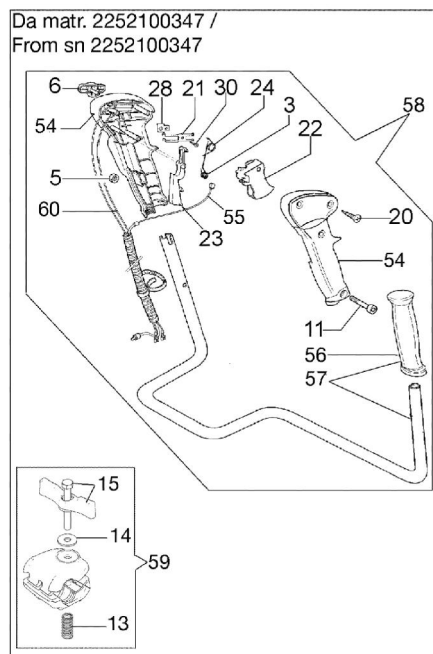

DS 3800 T - Transmission Ø28

DS 3800 T - Transmission Ø28

Ref.Nu	Qty	Part number	Description	Validity from	Validity till	Notes	Bulletin
1	Ø28	61252027R	Compl. suupport				BT3-093-05/10
2	1	61252043	Compl. case				
3	1	61170095	Spring				
4	4	61040110R	Clamp				BT3-093-05/10
5	5	3914003R	Nut				BT3-092-03/10, BT3-113-03/12
6	1	61170094	Slide control				
7	1	61250181R	Sleeve				
8	1	61250180R	Plate				
9	1	3980011	Nut				
10	1	66030012	Washer				
11	2	3801016R	Screw		matr. 2252100346		BT3-092-03/10, BT3-113-03/12
12	1	61040155	Compl. clamp		matr. 2252100346		BT3-092-03/10, BT3-113-03/12
13	1	61040044	Spring				BT3-092-03/10
14	1	3918013	Washer				BT3-092-03/10
15	1	61042030	Knob				BT3-092-03/10
16	1	61252049R	Tube Ø28				BT3-093-05/10
17	1	61200187R	Drive shaft				BT3-093-05/10
18	1	61040140R	Knob		matr. 2252100346		BT3-113-03/12
19	1	61172043	Handle kit		matr. 2252100346		BT3-113-03/12
20	1	3960067AR	Screw				
21	1	61170093	Plate				
22	1	61170091	Throttle lever				
23	1	61170092	Lever				
24	1	61170096	Spring				
25	1	61280067AR	Throttle cable		matr. 2252100346		BT3-089-03/10, BT3-113-03/12
26	1	61280124R	Cable		matr.		BT3-113-