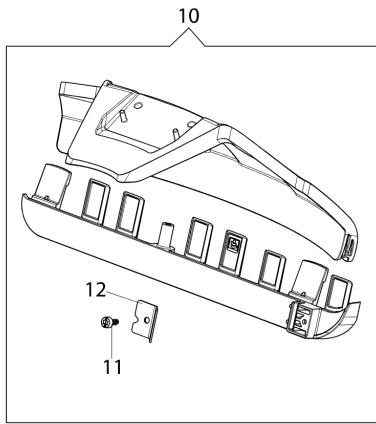

Ref.Nu	Qty	Part number	Description	Validity from	Validity till	Notes	Bulletin
1	2	3960068	Screw				
2	1	3801016R	Screw				
3	1	61040131R	Handle			Grigio; Grey	
4	1	4138361R	Spring				
5	1	4174246AR	Lever				
6	1	61370132R	Cable				
7	1	61370131R	Throttle cable				
8	1	2317032R	Switch				
9	1	4138360R	Spring				
10	1	3891037R	Screw				
11	2	3914003R	Nut				
12	1	4175126R	Handle and knob				
13	1	61040140R	Knob				
14	1	4174245CR	Throttle lever				
15	1	61370266	Complete handle			Grigio; Grey	
16	4	3893060R	Screw				
17	1	61370268	Compl. cover			Grigio; Grey	
18	8	3801011	Screw				
19	8	3819006R	Grower				
20	1	074000183AR	Clamp				
21	1	072700264CR	Clamp				
22	2	61170072	AV-mount				
23	1	3891050R	Screw				
24	1	3891050R	Screw				
25	1	61370134R	Band				
26	1	61370045R	Tube Ø24				
27	1	61370048R	Drive shaft				
28	1	3025026	Ring				
29	1	3024009R	Ring				
30	1	3035044	Bearing				
31	1	3035043	Bearing				
32	1	61170119AR	Gear case				
33	1	3906030	Screw				
34	1	3035045R	Bearing				
35	1	3034008	Bearing				
36	1	3025018R	Ring				
37	1	61170134	Seal ring				
38	1	61170122	Shaft				
39	1	61170123	Hub				
40	1	61170124	Lower flange				
41	1	3933105	Nut				
42	1	61370053R	Kegelradantrieb				
43	1	61370262	Bevel gear set				
44	1	61110074R	Guard