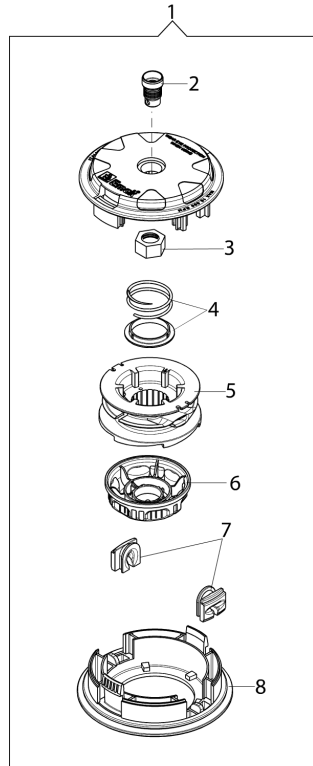

Ref.Nu	Qty	Part number	Description	Validity from	Validity till	Notes	Bulletin
1	2	3960068	Screw				
2	1	3801016R	Screw				
3	1	61040131R	Handle			Grigio; Grey	
4	1	4138361R	Spring				
5	1	4174246AR	Lever				
6	1	61370132R	Cable				
7	1	61370131R	Throttle cable				
8	1	2317032R	Switch				
9	1	4138360R	Spring				
10	1	3891037R	Screw				
11	2	3914003R	Nut				
12	1	4175126R	Handle and knob				
13	1	61040140R	Knob				
14	1	4174245CR	Throttle lever				
15	1	61370266	Complete handle			Grigio; Grey	
16	4	3893060R	Screw				
17	1	61370268	Compl. cover			Grigio; Grey	
18	8	3801011	Screw				
19	8	3819006R	Grower				
20	1	074000183AR	Clamp				
21	1	072700264CR	Clamp				
22	2	61170072	AV-mount				
23	1	3891050R	Screw				
24	1	3891050R	Screw				
25	1	61370134R	Band				
26	1	61370045R	Tube Ø24				
27	1	61370048R	Drive shaft				
28	1	3025026	Ring				
29	1	3024009R	Ring				
30	1	3035044	Bearing				
31	1	3035043	Bearing				
32	1	61170119AR	Gear case				
33	1	3906030	Screw				
34	1	3035045R	Bearing				
35	1	3034008	Bearing				
36	1	3025018R	Ring				
37	1	61170134	Seal ring				
38	1	61170122	Shaft				
39	1	61170123	Hub				
40	1	61170124	Lower flange				
41	1	3933105	Nut				
42	1	61370053R	Kegelradantrieb				
43	1	61370262	Bevel gear set				
44	1	61110074R	Guard				

Ref.Nu	Qty	Part number	Description	Validity from	Validity till	Notes	Bulletin
1	1	63109001	Load & Go nylon head				
2	1	63120041R	Insert				
3	1	63120040R	Nut				
4	1	63100018R	Kit spring				
5	1	63100020R	Spool				
6	1	63100007R	Knob				
7	2	63120001R	Bushing				
8	1	63100005R	Cover				
9	1	4095681R	4-tooth blade			Optional	
10	1	61370264	Guard kit			Rosso; Red	
11	1	3893016R	Screw				
12	1	61370161AR	Blade				
13	2	3891043R	Screw				
14	2	094600054	Washer				
15	1	4179164R	Harness				
16	1	61370214R	Tool kit				
17	1	61370293	Labels kit				