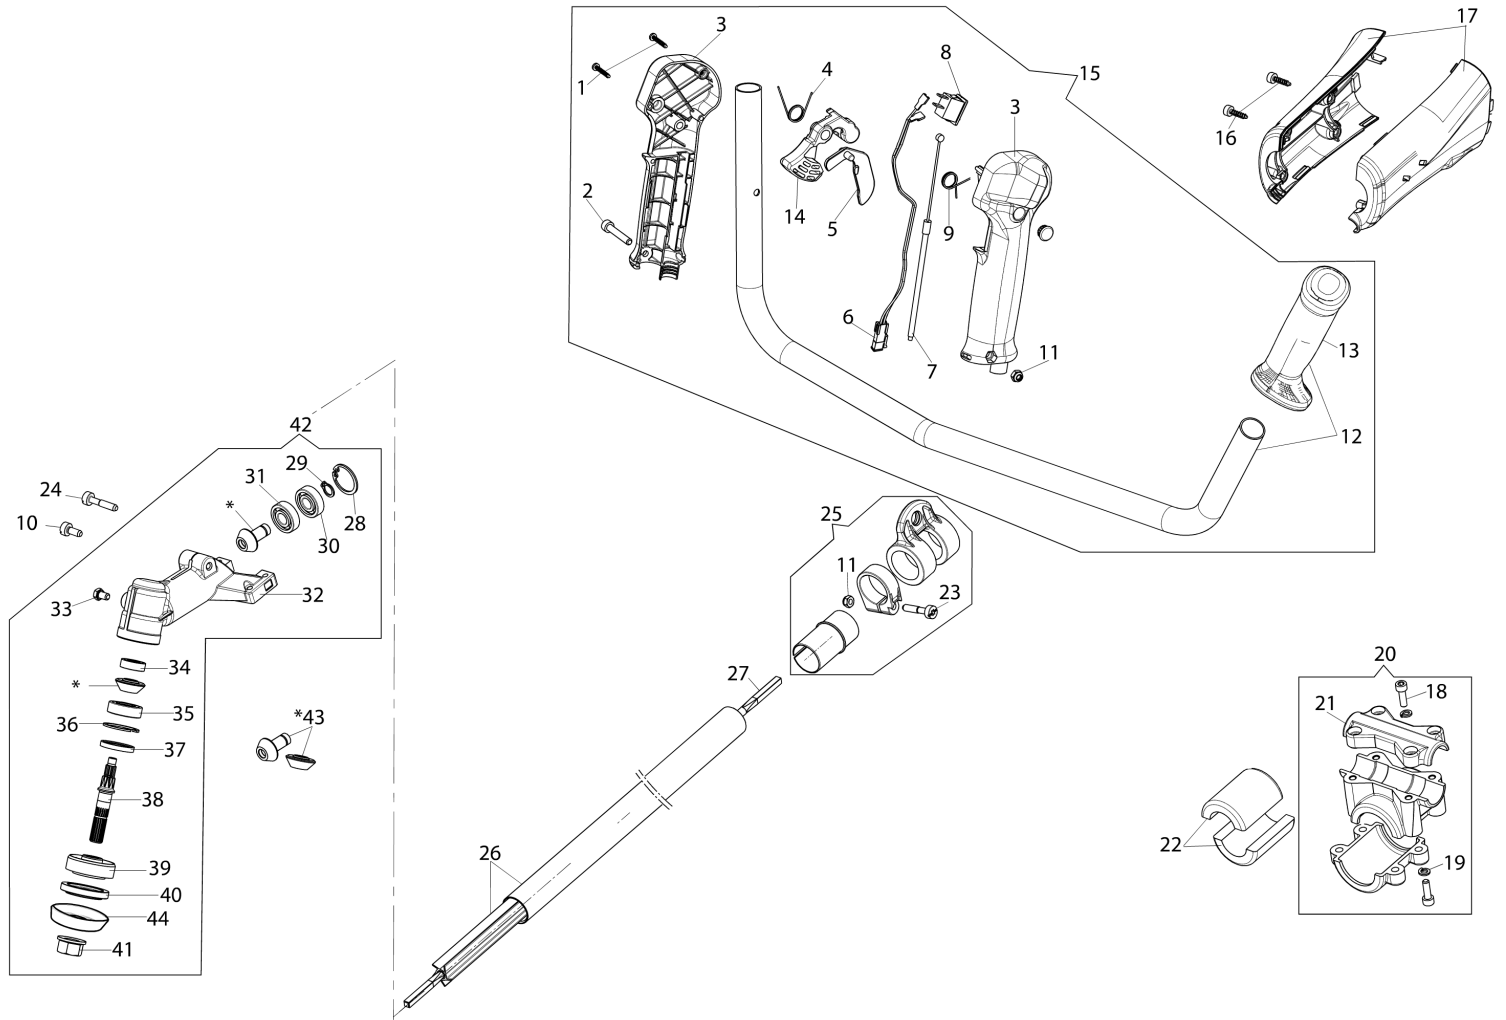

Ref.Nu	Qty	Part number	Description	Validity from	Validity till	Notes	Bulletin
1	2	3960068	Screw				
2	1	3801016R	Screw				
3	1	61040131R	Handle			Grigio; Grey	
4	1	4138361R	Spring				
5	1	4174246AR	Lever				
6	1	61370132R	Cable				
7	1	61370131R	Throttle cable				
8	1	2317032R	Switch				
9	1	4138360R	Spring				
10	1	3891037R	Screw				
11	2	3914003R	Nut				
12	1	4175126R	Handle and knob				
13	1	61040140R	Knob				
14	1	4174245CR	Throttle lever				
15	1	61370266	Complete handle			Grigio; Grey	
16	4	3893060R	Screw				
17	1	61370268	Compl. cover			Grigio; Grey	
18	8	3801011	Screw				
19	8	3819006R	Grower				
20	1	074000183AR	Clamp				
21	1	072700264CR	Clamp				
22	2	61170072	AV-mount				
23	1	3891050R	Screw				
24	1	3891050R	Screw				
25	1	61370134R	Band				
26	1	61370045R	Tube Ø24				
27	1	61370048R	Drive shaft				
28	1	3025026	Ring				
29	1	3024009R	Ring				
30	1	3035044	Bearing				
31	1	3035043	Bearing				
32	1	61170119AR	Gear case				
33	1	3906030	Screw				
34	1	3035045R	Bearing				
35	1	3034008	Bearing				
36	1	3025018R	Ring				
37	1	61170134	Seal ring				
38	1	61170122	Shaft				
39	1	61170123	Hub				
40	1	61170124	Lower flange				
41	1	3933105	Nut				
42	1	61370053R	Kegelradantrieb				
43	1	61370262	Bevel gear set				
44	1	61110074R	Guard				

Ref.Nu	Qty	Part number	Description	Validity from	Validity till	Notes	Bulletin
1	1	63109001	Load & Go nylon head				
2	1	63120041R	Insert				
3	1	63120040R	Nut				
4	1	63100018R	Kit spring				
5	1	63100020R	Spool				
6	1	63100007R	Knob				
7	2	63120001R	Bushing				
8	1	63100005R	Cover				
9	1	4095681R	4-tooth blade			Optional	
10	1	61370264	Guard kit			Rosso; Red	
11	1	3893016R	Screw				
12	1	61370161AR	Blade				
13	2	3891043R	Screw				
14	2	094600054	Washer				
15	1	4179164R	Harness				
16	1	61370214R	Tool kit				
17	1	61370293	Labels kit				