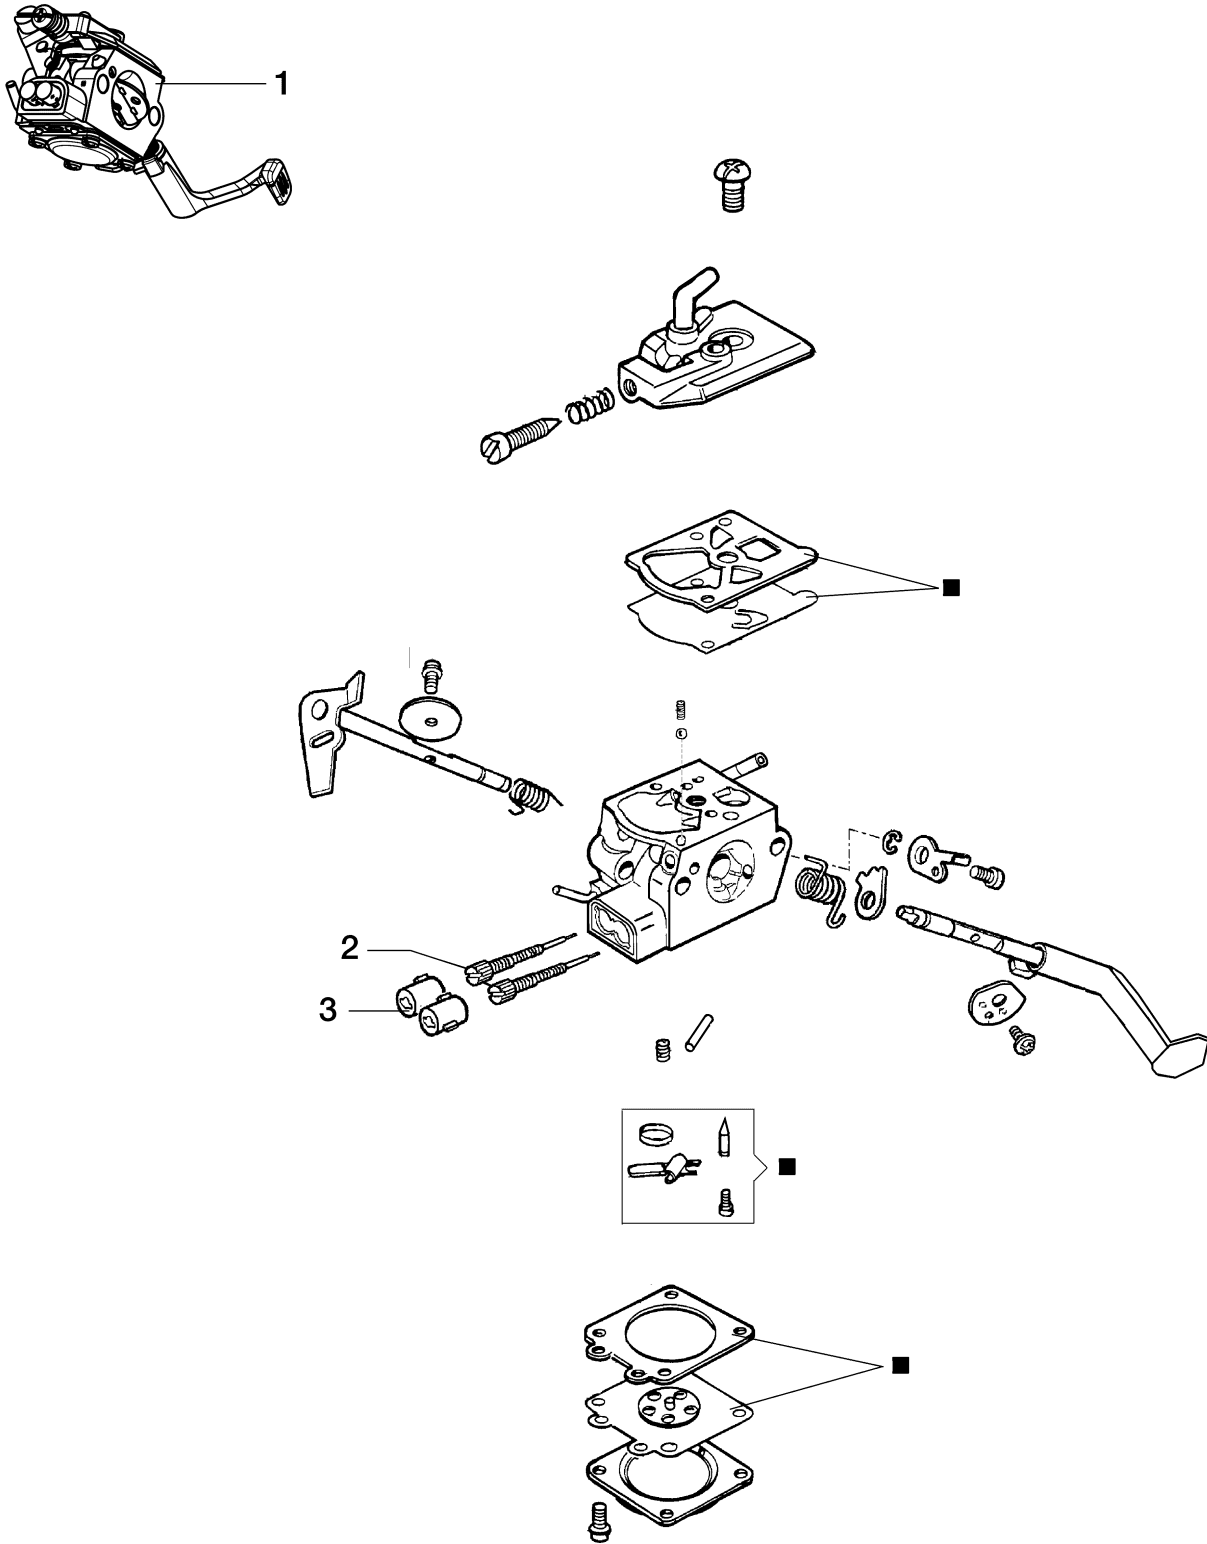

Ref.Nu	Qty	Part number	Description	Validity from	Validity till	Notes	Bulletin
1	2	3960068	Screw				
2	1	3801016R	Screw				
3	1	61040131R	Handle			Grigio; Grey	
4	1	4138361R	Spring				
5	1	4174246AR	Lever				
6	1	61370132R	Cable				
7	1	61370131R	Throttle cable				
8	1	2317032R	Switch				
9	1	4138360R	Spring				
10	1	3891037R	Screw				
11	2	3914003R	Nut				
12	1	4175126R	Handle and knob				
13	1	61040140R	Knob				
14	1	4174245CR	Throttle lever				
15	1	61370266	Complete handle			Grigio; Grey	
16	4	3893060R	Screw				
17	1	61370268	Compl. cover			Grigio; Grey	
18	8	3801011	Screw				
19	8	3819006R	Grower				
20	1	074000183AR	Clamp				
21	1	072700264CR	Clamp				
22	2	61170072	AV-mount				
23	1	3891050R	Screw				
24	1	3891050R	Screw				
25	1	61370134R	Band				
26	1	61370045R	Tube Ø24				
27	1	61370048R	Drive shaft				
28	1	3025026	Ring				
29	1	3024009R	Ring				
30	1	3035044	Bearing				
31	1	3035043	Bearing				
32	1	61170119AR	Gear case				
33	1	3906030	Screw				
34	1	3035045R	Bearing				
35	1	3034008	Bearing				
36	1	3025018R	Ring				
37	1	61170134	Seal ring				
38	1	61170122	Shaft				
39	1	61170123	Hub				
40	1	61170124	Lower flange				
41	1	3933105	Nut				
42	1	61370053R	Kegelradantrieb				
43	1	61370262	Bevel gear set				
44	1	61110074R	Guard				

Ref.Nu	Qty	Part number	Description	Validity from	Validity till	Notes	Bulletin
1	1	63109001	Load & Go nylon head				
2	1	63120041R	Insert				
3	1	63120040R	Nut				
4	1	63100018R	Kit spring				
5	1	63100020R	Spool				
6	1	63100007R	Knob				
7	2	63120001R	Bushing				
8	1	63100005R	Cover				
9	1	4095681R	4-tooth blade			Optional	
10	1	61370264	Guard kit			Rosso; Red	
11	1	3893016R	Screw				
12	1	61370161AR	Blade				
13	2	3891043R	Screw				
14	2	094600054	Washer				
15	1	4179164R	Harness				
16	1	61370214R	Tool kit				
17	1	61370293	Labels kit				