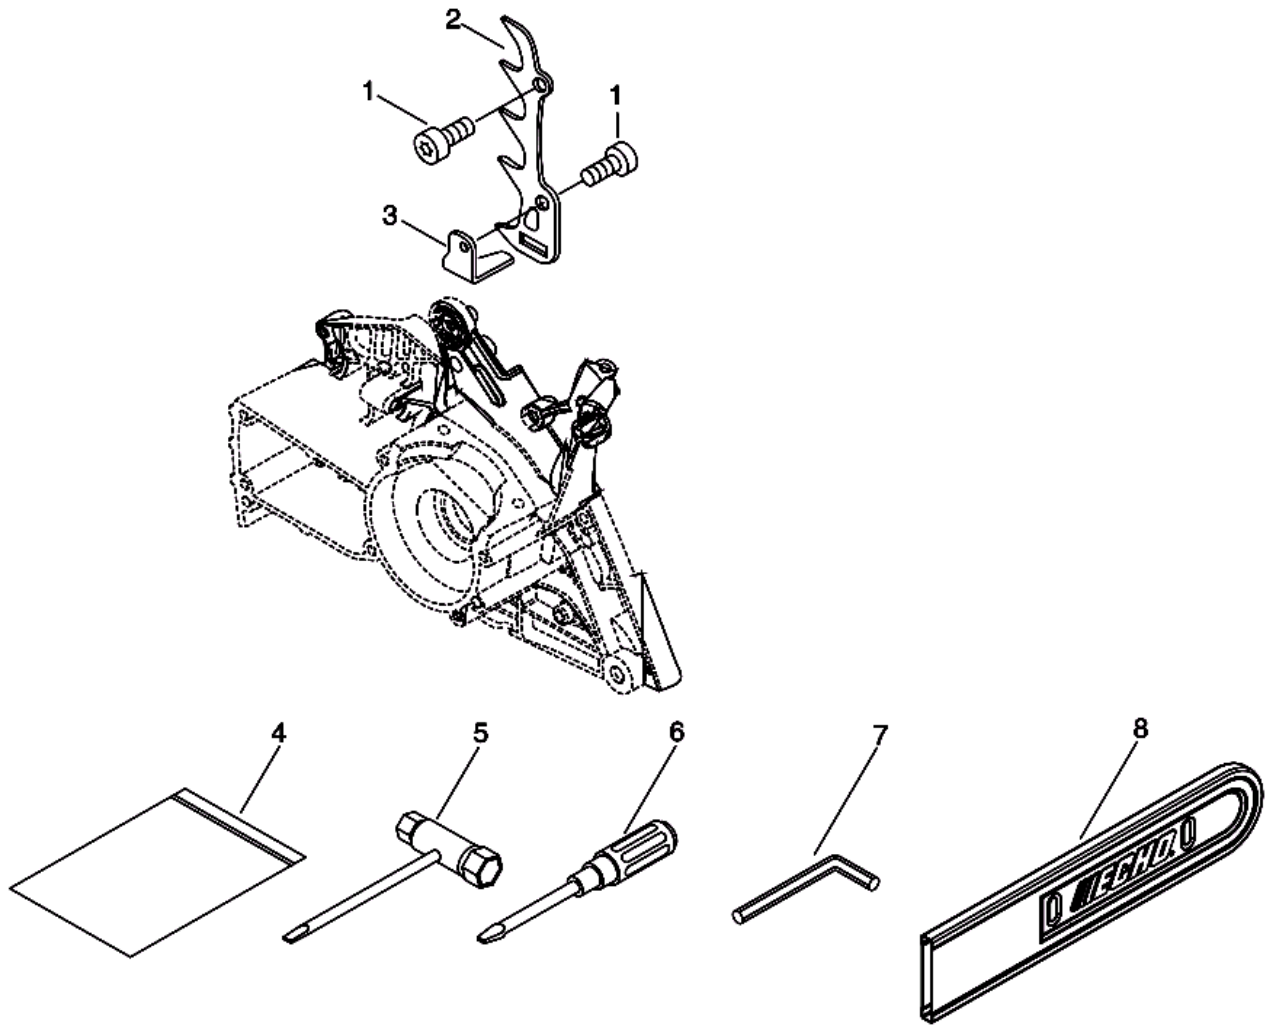

№	Артикул	Наименование	К-во	№	Артикул	Наименование	К-во
1	C320000182	Ручка тормоза	1	28	V804000000	Болт 4x12	2
2	V805000000	Болт 5x16	5	29	V652000050	Червяк привода маслонасоса	1
3	V356000440	Втулка ручки тормоза 11,2x16,2x0,6	2	30	C305000110	Боковой лист на картер	1
4	C345000283	Крышка тормозного механизма	1	31	V203000110	Болт натяжения цепи	1
5	C334000110	Рычаг ленты тормоза	1	32	C309000160	Палец натяжения цепи	1
7	V452000400	Пружина ручки тормоза	1	33	V651000001	Шестерня натяжителя цепи ведущая	1
8	V376000450	Прокладка ленты тормоза	1	34	V651000011	Шестерня натяжителя цепи ведомая	1
9	C328000121	Лента тормоза	1	35	V355000800	Опора болта натяжения цепи	1
10	9305030098	Штифт ленты тормоза 3x9,8	1	36	90024103006	Винт 3x6	1
11	V450000740	Пружина тормоза основная	1	37	C305000100	Боковой лист на крышку шины	1
12	V583000440	Шайба б/сцепления стопорная	1	38	C300000412	Крышка шины	1
13	V307000520	Шайба б/сцепления фасонная	1	41	V265000200	Гайка крепления крышки шины	2
14	17503314731/ 1200003	Звездочка ведущая 3/8-7Z	1	42	X502000340	Наклейка	1
15	A556001610	Барaban сцепления	1	43	C302000090	Накладка крышки шины	1
16	V555000010	Сепаратор барабана сцепления	1	44	43620514730	Фильтр масляный	1
17	<b>A056000220</b>	<b>Сцепление комплект (18-20)</b>	1	45	V341000131	Наклейка	1
18	A552000110	Крестовина сцепления	1	46	C603000220	Плата пружины тормоза	1
19	P021007050	Центробежный грузик сцепления	3	47	V804000000	Болт 4x12	1
20	V451000500	Пружина сцепления	3	48	V311000090	Шайба червяка маслонасоса	1
21	A551000110	Шайба сцепления защитная	1	50	13211501461	Уплотнение масляного шланга	1
22	V358000090	Привод червяка маслонасоса	1	51	V804000000	Болт 4x12	1
23	90070100015	Шайба червяка маслонасоса	1				
24	43721030830	Шланг масляный всасывающий 3x6x210	1				
25	V490001240	Хомут шланга	2				
26	V470000830	Шланг масляный напорный	1				
27	C022000052	Маслонасос	1				