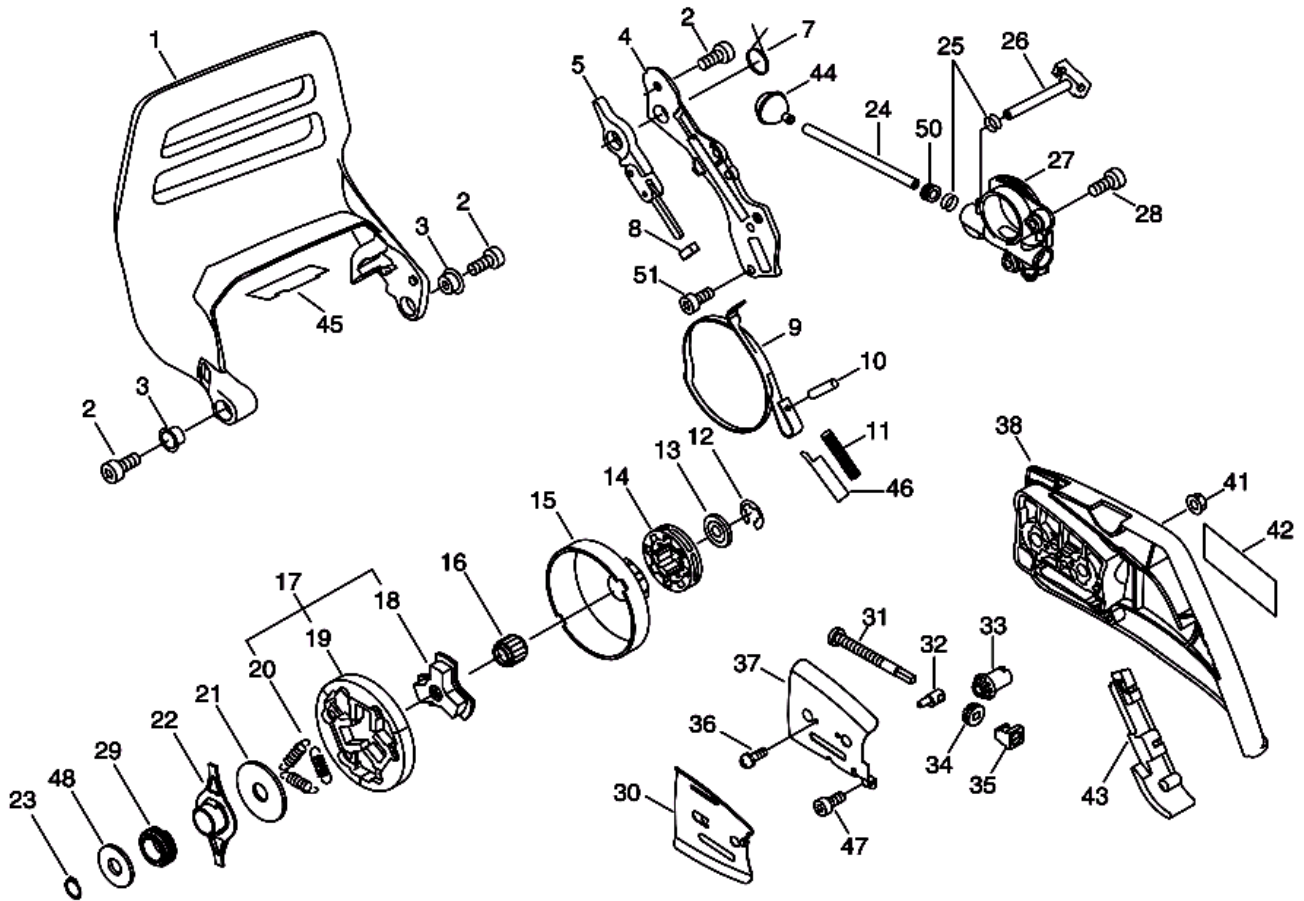

№	Артикул	Наименование	К-во	№	Артикул	Наименование	К-во
1	C320000182	Ручка тормоза	1	28	V804000000	Болт 4x12	2
2	V805000000	Болт 5x16	5	29	V652000050	Червяк привода маслонасоса	1
3	V356000440	Втулка ручки тормоза 11,2x16,2x0,6	2	30	C305000110	Боковой лист на картер	1
4	C345000283	Крышка тормозного механизма	1	31	V203000110	Болт натяжения цепи	1
5	C334000110	Рычаг ленты тормоза	1	32	C309000160	Палец натяжения цепи	1
7	V452000400	Пружина ручки тормоза	1	33	V651000001	Шестерня натяжителя цепи ведущая	1
8	V376000450	Прокладка ленты тормоза	1	34	V651000011	Шестерня натяжителя цепи ведомая	1
9	C328000121	Лента тормоза	1	35	V355000800	Опора болта натяжения цепи	1
10	9305030098	Штифт ленты тормоза 3x9,8	1	36	90024103006	Винт 3x6	1
11	V450000740	Пружина тормоза основная	1	37	C305000100	Боковой лист на крышку шины	1
12	V583000440	Шайба б/сцепления стопорная	1	38	C300000412	Крышка шины	1
13	V307000520	Шайба б/сцепления фасонная	1	41	V265000200	Гайка крепления крышки шины	2
14	17503314731/ 1200003	Звездочка ведущая 3/8-7Z	1	42	X502000340	Наклейка	1
15	A556001610	Барaban сцепления	1	43	C302000090	Накладка крышки шины	1
16	V555000010	Сепаратор барабана сцепления	1	44	43620514730	Фильтр масляный	1
17	A056000220	Сцепление комплект (18-20)	1	45	V341000131	Наклейка	1
18	A552000110	Крестовина сцепления	1	46	C603000220	Плата пружины тормоза	1
19	P021007050	Центробежный грузик сцепления	3	47	V804000000	Болт 4x12	1
20	V451000500	Пружина сцепления	3	48	V311000090	Шайба червяка маслонасоса	1
21	A551000110	Шайба сцепления защитная	1	50	13211501461	Уплотнение масляного шланга	1
22	V358000090	Привод червяка маслонасоса	1	51	V804000000	Болт 4x12	1
23	90070100015	Шайба червяка маслонасоса	1				
24	43721030830	Шланг масляный всасывающий 3x6x210	1				
25	V490001240	Хомут шланга	2				
26	V470000830	Шланг масляный напорный	1				
27	C022000052	Маслонасос	1