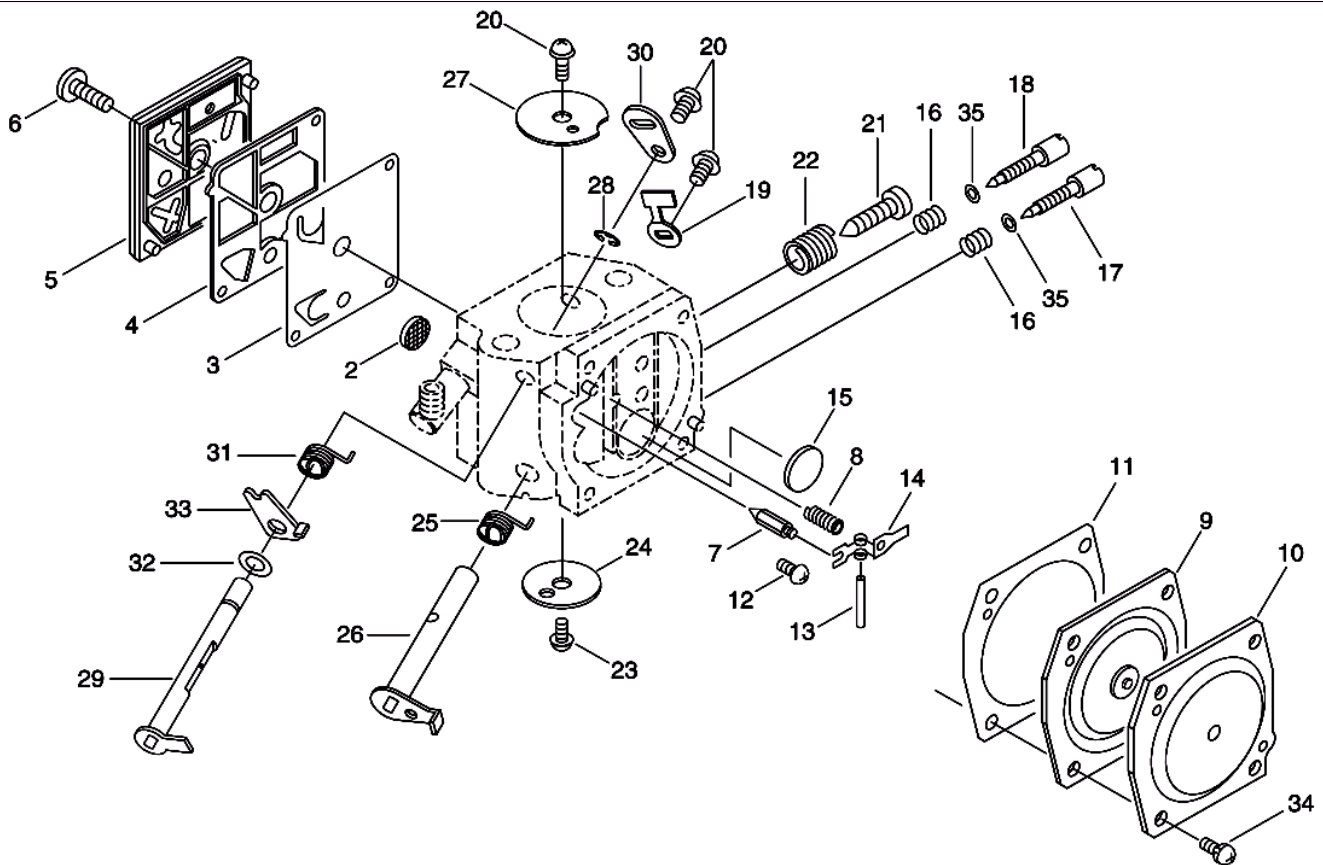

№	Артикул	Наименование	К-во	№	Артикул	Наименование	К-во
1	A021004130	Карбюратор	1	19	12315630830	Стопор рычага	1
2	12312610631	Фильтр сетчатый карбюратора	1	20	12311438830	Винт	3
3	12311212330	Мембрана насосная	1	21	12313404260	Винт Т	1
4	12312512330	Прокладка насосной мембраны	1	22	12313304260	Пружина винта Т	1
5	12312419830	Крышка карбюратора	1	23	P003002380	Винт крепления заслонки	1
6	12311016130	Винт крепления крышки	1	24	12313216130	Дроссельная заслонка	1
7	12313719830	Игла впускная	1	25	P003000560	Пружина вала	1
8	12312232630	Пружина рычага	1	26	P003002280	Вал дроссельной заслонки	1
9	P003004920	Мембрана регулировочная	1	27	12311616130	Воздушная заслонка	1
10	12314217330	Крышка карбюратора	1	28	12312715030	Кольцо стопорное вала	1
11	12314016130	Прокладка мембраны регулировочной	1	29	P003002290	Вал воздушной заслонки	1
12	12313903930	Винт крепления рычага	1	30	P003002300	Рычаг вала	1
13	12313803930	Палец рычага	1	31	P003000610	Пружина вала	1
14	12312318330	Впускной регулировочный рычаг	1	32	12314926030	Шайба	1
15	12314610631	Заглушка	1	33	P003000620	Рычаг вала	1
16	12312103930	Пружина регулировочного винта	2	34	12313002960	Винт	4
17	P003004970	Винт Н	1	35	12314939130	Шайба регулировочного винта	2
18	P003005250	Винт L	1