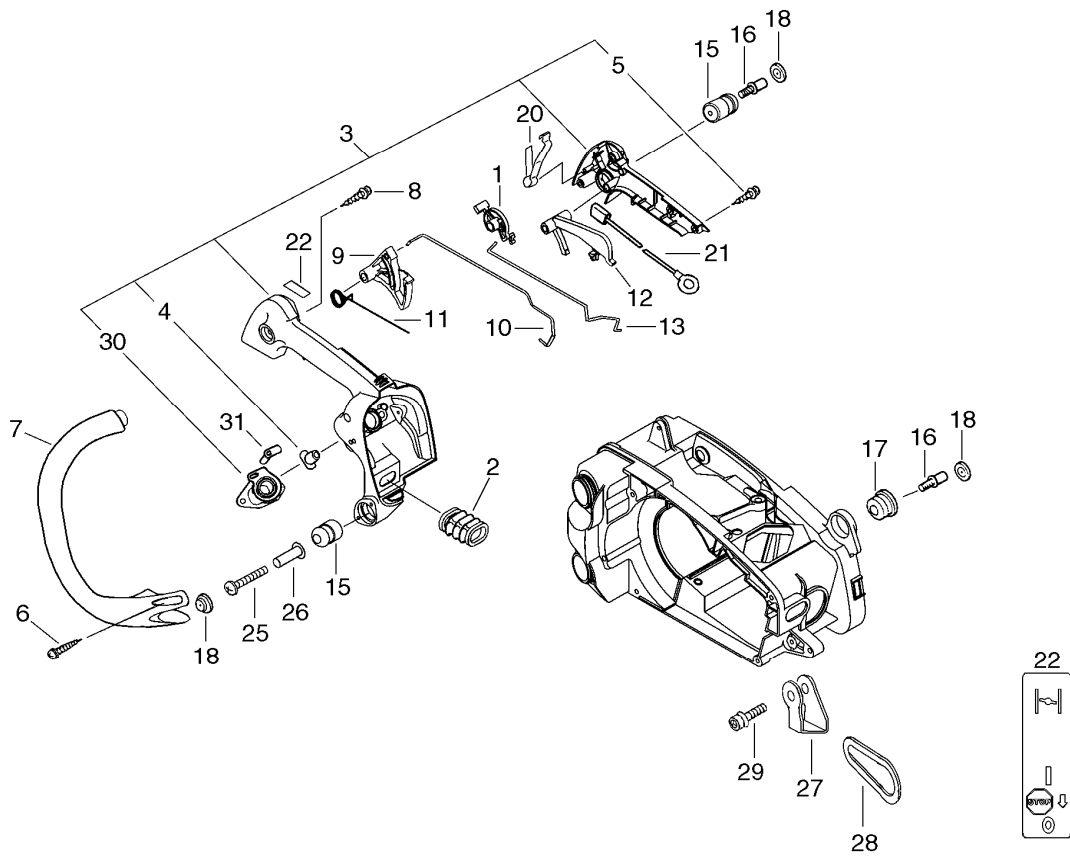

CS-350TES(20)5 HANDLE

KEY	LV	PART NUMBER	Q'TY	DESCRIPTION	REMARKS
31		V351-000000	1	COLLAR,3