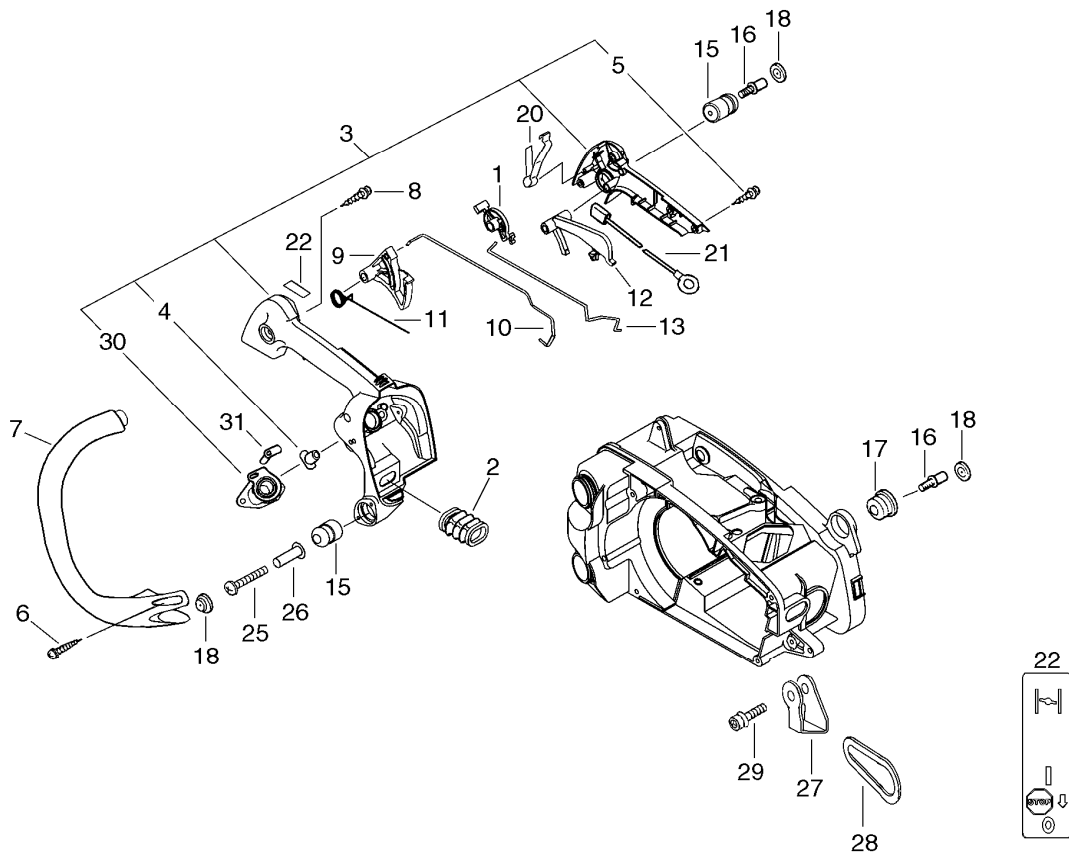

KEY	LV	PART NUMBER	Q'TY	DESCRIPTION	REMARKS
1		A409-000170	1	ROTOR,MAGNETO	
2		900515-00008	1	NUT, FLANGE 8	
3		177234-35430	2	SPRING, RETURN	
4		A514-000020	2	PAWL	
5		177247-04630	2	SPACER, RATCHET	
6		900603-00005	4	WASHER 5	
7		V203-000080	2	BOLT,5	
8		A411-000150	1	COIL,IGNITION	
9		900238-05022	2	SCREW 5*22	
10		150117-16430	2	SPACER	
11		162010-55930	1	LEARD, GROUND	
12		V485-000140	1	LEAD	
13		156110-04920	1	BUSHING	
14		159010-10630	1	PLUG, SPARK (BPM-7A)	
15		A426-000010	1	TERMINAL,SPARKPLUG	
16		A427-000013	1	CAP,SPARK PLUG	
17		V475-002390	2	TUBE	
18		A172-000501	1	COVER,FAN	
20		A051-000794	1	STARTER,RECOIL	
21	+	P022-008772	1	STARTER,RECOIL	
23	+	P022-005891	1	GRIP, STARTER	
24	+	P022-001330	1	SPRING KIT, REWIND	
25	+	P022-008440	1	ROPE, STARTER	
26	+	A506-000460	1	REEL,ROPE	
27	+	V452-001320	1	SPRING,TORSION	
28	+	A507-000110	1	CATCHER,PAWL	

CS-350TES(20)5 HANDLE

KEY	LV	PART NUMBER	Q'TY	DESCRIPTION	REMARKS
1		A253-000043	1	LEVER,CONTROL	
2		A239-000000	1	PIPE,INTAKE	
3		P021-011510	1	HANDLE, REAR	
4	+	130020-33330	2	NUT	
5	+	900256-04016	4	SCREW 4*16	
30	+	A202-000033	1	BELLOWS,INTAKE	
6		900256-04016	2	SCREW 4*16	
7		C400-000160	1	HANDLE,FRONT	
8		900253-05020	1	SCREW 5*20	
9		C450-000010	1	TRIGGER,THROTTLE	
10		C454-000070	1	ROD,THROTTLE	
11		V452-000010	1	SPRING,TORSION	
12		C460-000002	1	LOCKOUT,THROTTLE	
13		A240-000010	1	ROD,CHOKE	
15		V400-000070	2	CUSHION,4	
16		V202-000000	2	BOLT,4	
17		100910-18830	1	CUSHION	
18		100918-15130	3	CAP	
20		V486-000010	1	TERMINAL,LEAD	
21		V485-000340	1	LEAD	
22		X524-000910	1	LABEL	
25		91481-04035	1	SCREW TAPPING	
26		V352-000020	1	COLLAR,4	
27		C626-000040	1	FIXTURE,HARNESS	
28		C646-000040	1	RING,HARNESS	
29		900162-04025	1	BOLT, H.S. 4*25	