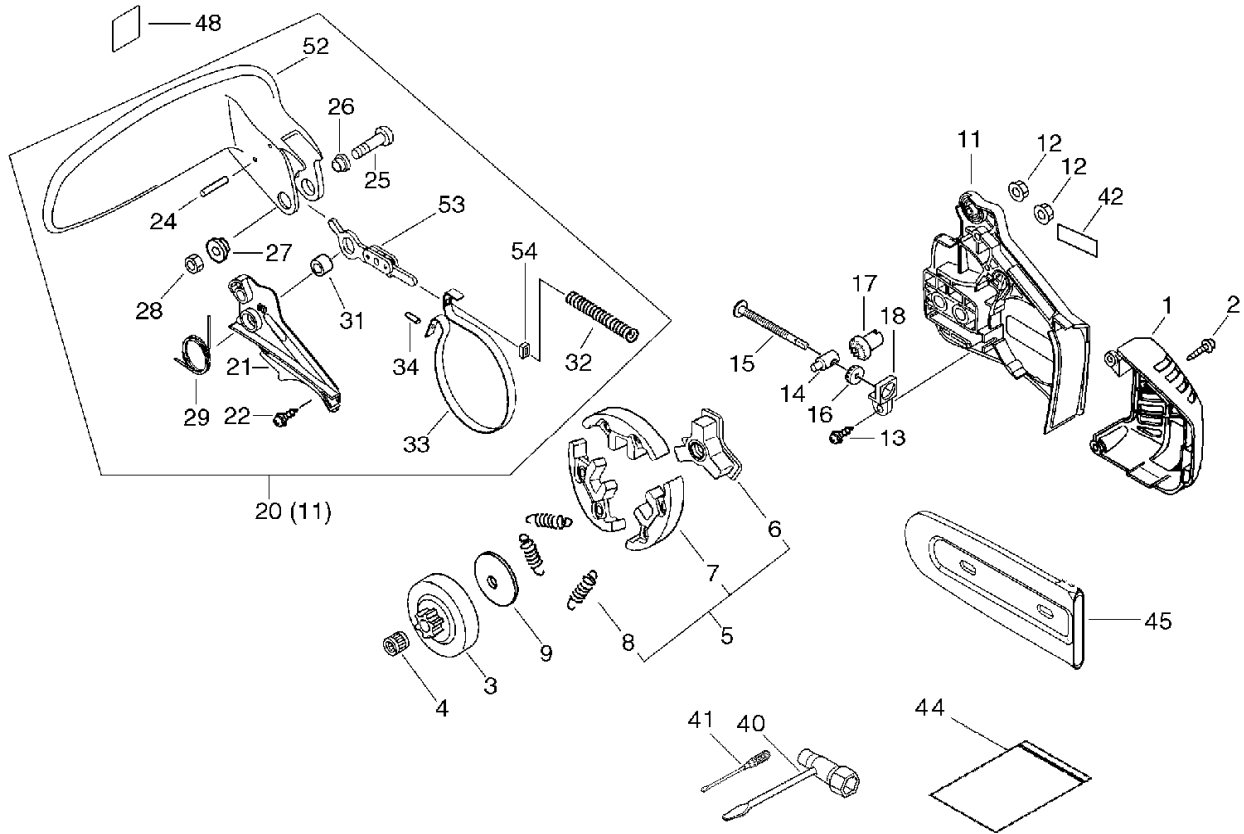

CS-350TES(20)5 HANDLE

KEY	LV	PART NUMBER	Q'TY	DESCRIPTION	REMARKS
1		A253-000043	1	LEVER,CONTROL	
2		A239-000000	1	PIPE,INTAKE	
3		P021-011510	1	HANDLE, REAR	
4	+	130020-33330	2	NUT	
5	+	900256-04016	4	SCREW 4*16	
30	+	A202-000033	1	BELLOWS,INTAKE	
6		900256-04016	2	SCREW 4*16	
7		C400-000160	1	HANDLE,FRONT	
8		900253-05020	1	SCREW 5*20	
9		C450-000010	1	TRIGGER,THROTTLE	
10		C454-000070	1	ROD,THROTTLE	
11		V452-000010	1	SPRING,TORSION	
12		C460-000002	1	LOCKOUT,THROTTLE	
13		A240-000010	1	ROD,CHOKE	
15		V400-000070	2	CUSHION,4	
16		V202-000000	2	BOLT,4	
17		100910-18830	1	CUSHION	
18		100918-15130	3	CAP	
20		V486-000010	1	TERMINAL,LEAD	
21		V485-000340	1	LEAD	
22		X524-000910	1	LABEL	
25		91481-04035	1	SCREW TAPPING	
26		V352-000020	1	COLLAR,4	
27		C626-000040	1	FIXTURE,HARNESS	
28		C646-000040	1	RING,HARNESS	
29		900162-04025	1	BOLT, H.S. 4*25	

CS-350TES(20)5 HANDLE

KEY	LV	PART NUMBER	Q'TY	DESCRIPTION	REMARKS
31		V351-000000	1	COLLAR,3	

CS-350TES(20) 6 BRAKE, CLUTCH

KEY	LV	PART NUMBER	Q'TY	DESCRIPTION	REMARKS
1		A320-000183	1	COVER,MUFFLER	
2		900253-04016	2	SCREW 4*16	
3		175005-39133	1	DRUM, CLUTCH	
4		V555-000150	1	BEARING,NEEDLE	
5		A056-000070	1	CLUTCH	
6	+	A552-000020	1	HUB,CLUTCH	
7	+	P021-005810	1	CLUTCH SHOE SET	
8	+	V451-000470	3	SPRING,TENSION	
9		A551-000010	1	PLATE,CLUTCH	
12		433019-03933	2	NUT, FLANGE 6	
13		900253-04012	1	SCREW	
14		C309-000030	1	TENSIONER,CHAIN	
15		V203-000041	1	BOLT,5	
16		V651-000011	1	GEAR,BEVEL	
17		V651-000001	1	GEAR,BEVEL	
18		V355-000140	1	COLLAR,8	
20		C032-000206	1	BRAKE,ASM CHAIN	
11	+	C300-000242	1	GUARD,SPROCKET	
21	+	C345-000084	1	COVER,BRAKE	
22	+	900253-04012	3	SCREW	
24	+	900330-30260	2	ROLLER 3*26	
25	+	91318-05032	1	SCREW	
26	+	433167-39130	1	SPACER	
27	+	V353-000060	1	COLLAR,5	
28	+	900562-50005	1	LOCKNUT 5	
29	+	V452-000110	1	SPRING,TORSION	