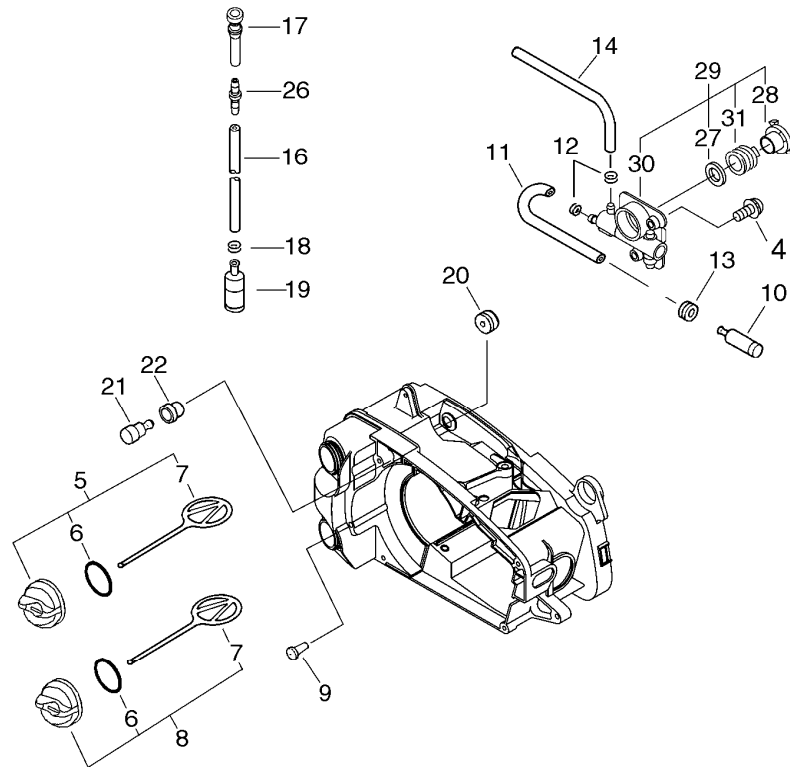

CS-350TES(20)4 AUTO-OILER

KEY	LV	PART NUMBER	Q'TY	DESCRIPTION	REMARKS
4		900238-04012	2	SCREW 4*12	
5		P021-005591	1	FUEL CAP ASY	
6	+	900720-00018	1	O-RING 18	
7	+	A365-000050	1	CONNECTOR,CAP	
8		P021-005581	1	OIL CAP ASY	
6	+	900720-00018	1	O-RING 18	
7	+	A365-000050	1	CONNECTOR,CAP	
9		436114-13930	1	VALVE, CHECK	
10		436205-02832	1	STRAINER, OIL	
11		V471-000740	1	PIPE	
12		V490-001230	2	CLIP	
13		132115-01461	1	GROMMET	
14		V471-000760	1	PIPE	
16		V471-000750	1	PIPE	
17		V470-000321	1	PIPE	
18		V490-001240	1	CLIP	
19		131205-14930	1	STRAINER,FUEL	
20		V137-000020	1	GROMMET,FUEL	
21		131300-56431	1	VENT ASSEMBLY, FUEL	
22		V137-000000	1	GROMMET,FUEL	
26		V186-000510	1	JOINT,PIPE	
29		P021-010890	1	AUTO-OILER ASY	
27	+	V308-000030	1	WASHER,CIRCULAR 11	
28	+	V356-000290	1	COLLAR,10	
30	+	C022-000020	1	AUTO-OILER ASSEMBLY	
31	+	V652-000030	1	GEAR,WORM