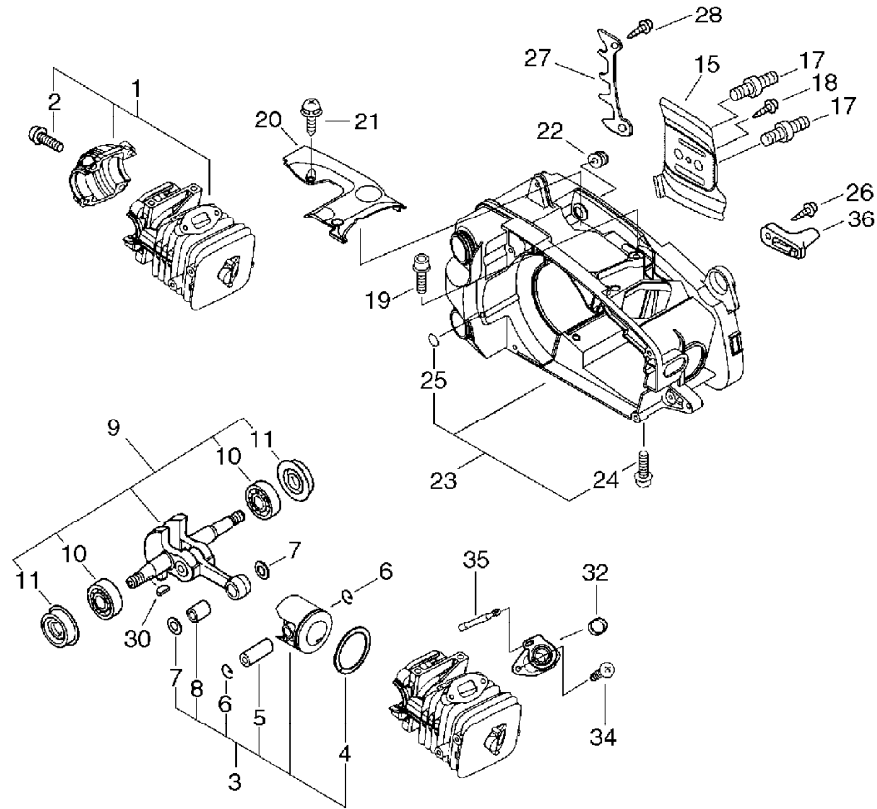

PARTS CATALOG

CHAIN SAW CS-350TES(20)3/8

CS-350TES(20)1

CYLINDER, PISTON, CRANKCASE

KEY	LV	PART NUMBER	Q'TY	DESCRIPTION	REMARKS
1		P021-009250	1	CRANKCASE SET	
2	+	900162-05025	4	BOLT, H.S. 5*25	
3		P021-009230	1	PISTON KIT	
4	+	A101-000120	1	RING,PISTON	
5	+	100013-15330	1	PIN, PISTON	
6	+	100015-04630	2	CIRCLIP, PISTON PIN	
7	+	100014-60930	2	SPACER, PISTON PIN	
8	+	V553-000040	1	BEARING,NEEDLE 8	
9		P021-010703	1	CRANKSHAFT ASY	
10	+	94035-36201	2	BEARING BALL	
11	+	V505-000011	2	SEAL,OIL 12	
15		C305-000080	1	PLATE, SPROCKET GUARD	
17		V224-000031	2	BOLT,STUD 6	
18		900253-04010	1	SCREW 4*10	
19		900106-05020	2	BOLT, H.S. 5*20	
20		A127-000050	1	COVER,DUST	
21		900253-04012	2	SCREW	
22		163911-30130	1	PLUG	
23		P021-008678	1	COVER,ENGINE KIT	
24	+	900106-05030	2	BOLT, H.S.H. 5*30	
25	+	900724-00004	1	O-RING (S-4)	
26		900253-05020	1	SCREW 5*20	
27		C304-000000	1	SPIKE	
28		900253-05020	1	SCREW 5*20	
30		100142-12330	1	KEY, WOODRUFF	
32		V359-000060	1	COLLAR,16	

CS-350TES(20) 1

CYLINDER, PISTON, CRANKCASE

KEY	LV	PART NUMBER	Q'TY	DESCRIPTION	REMARKS
34		91420-05012	2	SCREW	
35		V470-000482	1	PIPE	
36		433026-35430	1	CATCHER, CHAIN	

CS-350TES(20)2 AIR CLEANER, MUFFLER