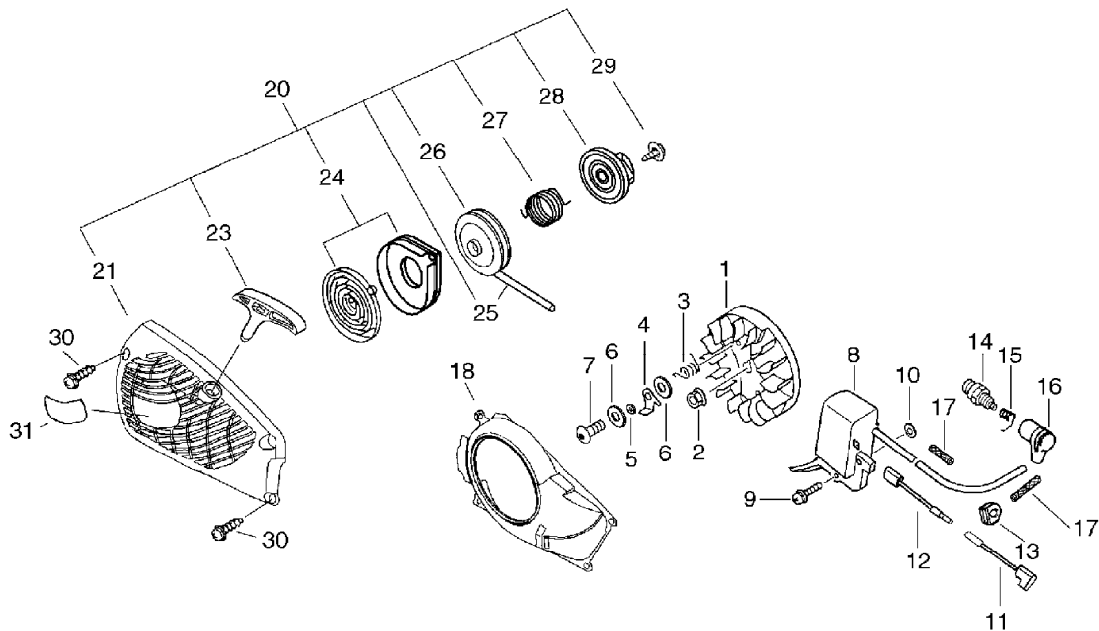

KEY	LV	PART NUMBER	Q'TY	DESCRIPTION	REMARKS
1		A409-000170	1	ROTOR,MAGNETO	
2		900515-00008	1	NUT, FLANGE 8	
3		177234-35430	2	SPRING, RETURN	
4		A514-000020	2	PAWL	
5		177247-04630	2	SPACER, RATCHET	
6		900603-00005	4	WASHER 5	
7		V203-000080	2	BOLT,5	
8		A411-000150	1	COIL,IGNITION	
9		900238-05022	2	SCREW 5*22	
10		150117-16430	2	SPACER	
11		162010-55930	1	LEARD, GROUND	
12		V485-000140	1	LEAD	
13		156110-04920	1	BUSHING	
14		159010-10630	1	PLUG, SPARK (BPM-7A)	
15		A426-000010	1	TERMINAL,SPARKPLUG	
16		A427-000013	1	CAP,SPARK PLUG	
17		V475-002390	2	TUBE	
18		A172-000501	1	COVER,FAN	
20		A051-000794	1	STARTER,RECOIL	
21	+	P022-008772	1	STARTER,RECOIL	
23	+	P022-005891	1	GRIP, STARTER	
24	+	P022-001330	1	SPRING KIT, REWIND	
25	+	P022-008440	1	ROPE, STARTER	
26	+	A506-000460	1	REEL,ROPE	
27	+	V452-001320	1	SPRING,TORSION	
28	+	A507-000110	1	CATCHER,PAWL