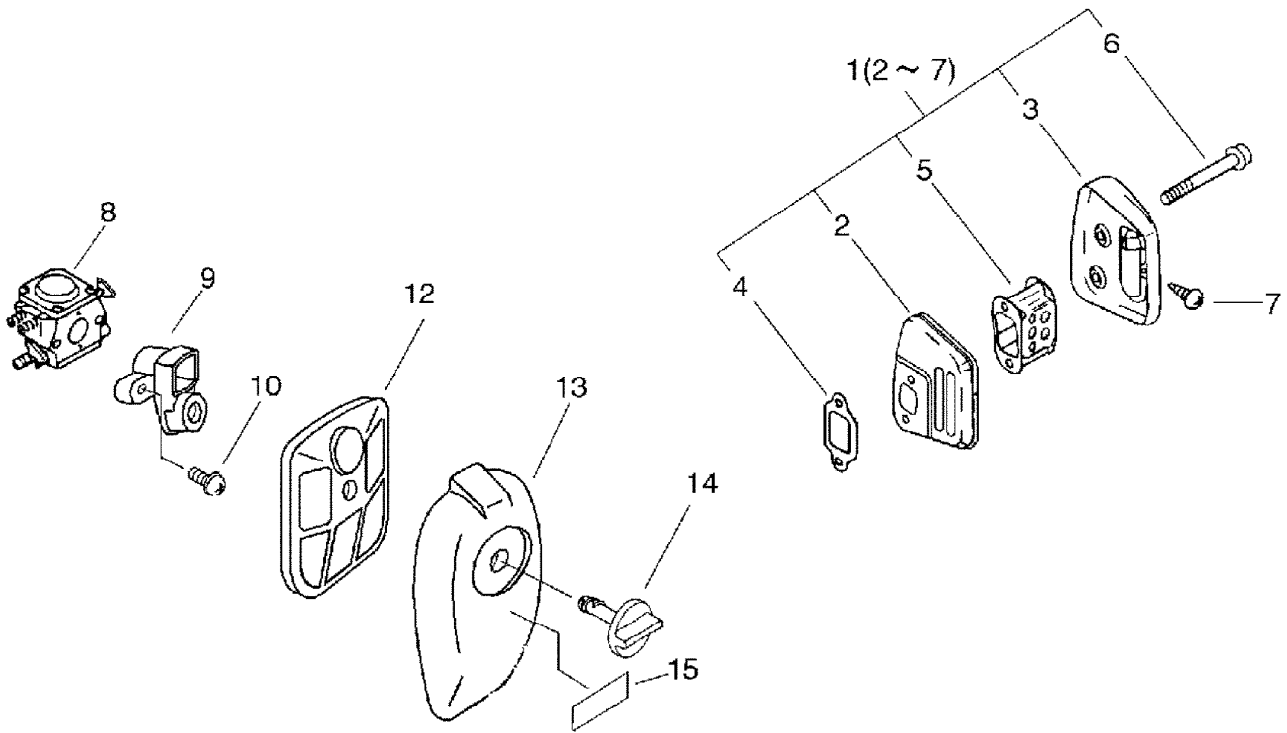

CS-350TES(20)2 AIR CLEANER, MUFFLER

KEY	LV	PART NUMBER	Q'TY	DESCRIPTION	REMARKS
1		P021-009930	1	MUFFLER ASY	
2	+	A300-000370	1	MUFFLER,EXHAUST	
3	+	A303-000041	1	LID,MUFFLER	
4	+	145510-13931	1	GASKET, MUFFLER	
5	+	A301-000000	1	PLATE,MUFFLER	
6	+	91107-05040	2	BOLT HSH FLANGE	
7	+	900250-04008	1	SCREW 4*8	
8		A021-001182	1	CARBURETOR,DIAPHRAGM	
9		A204-000041	1	ELBOW,CARBURETOR	
10		900238-05050	2	SCREW 5*50	
12		A226-000291	1	ELEMENT,AIR FILTER	
13		A232-000160	1	LID,CLEANER	
14		A235-000040	1	KNOB,CLEANER LID	
15		X503-006190	1	LABEL,MODEL