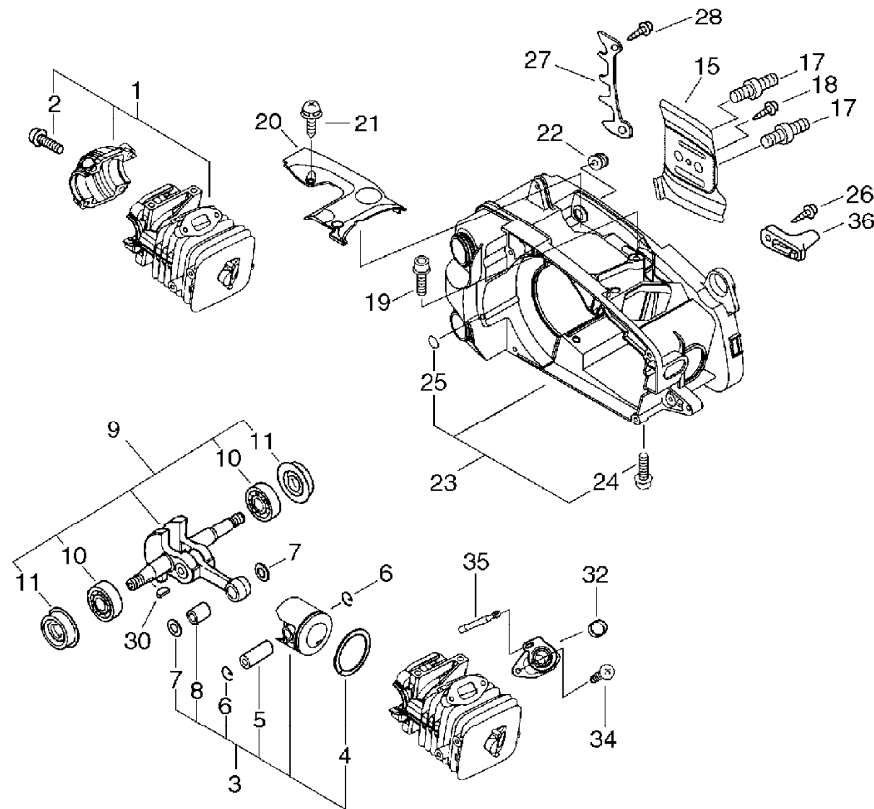

PARTS CATALOG

CHAIN SAW CS-350TES(20)3/8

CS-350TES(20)1

CYLINDER, PISTON, CRANKCASE

KEY	LV	PART NUMBER	Q'TY	DESCRIPTION	REMARKS
1		P021-009250	1	CRANKCASE SET	
2	+	900162-05025	4	BOLT, H.S. 5*25	
3		P021-009230	1	PISTON KIT	
4	+	A101-000120	1	RING,PISTON	
5	+	100013-15330	1	PIN, PISTON	
6	+	100015-04630	2	CIRCLIP, PISTON PIN	
7	+	100014-60930	2	SPACER, PISTON PIN	
8	+	V553-000040	1	BEARING,NEEDLE 8	
9		P021-010703	1	CRANKSHAFT ASY	
10	+	94035-36201	2	BEARING BALL	
11	+	V505-000011	2	SEAL,OIL 12	
15		C305-000080	1	PLATE, SPROCKET GUARD	
17		V224-000031	2	BOLT,STUD 6	
18		900253-04010	1	SCREW 4*10	
19		900106-05020	2	BOLT, H.S. 5*20	
20		A127-000050	1	COVER,DUST	
21		900253-04012	2	SCREW	
22		163911-30130	1	PLUG	
23		P021-008678	1	COVER,ENGINE KIT	
24	+	900106-05030	2	BOLT, H.S.H. 5*30	
25	+	900724-00004	1	O-RING (S-4)	
26		900253-05020	1	SCREW 5*20	
27		C304-000000	1	SPIKE	
28		900253-05020	1	SCREW 5*20	
30		100142-12330	1	KEY, WOODRUFF	
32		V359-000060	1	COLLAR,16	

CS-350TES(20) 1

CYLINDER, PISTON, CRANKCASE

KEY	LV	PART NUMBER	Q'TY	DESCRIPTION	REMARKS
34		91420-05012	2	SCREW	
35		V470-000482	1	PIPE	
36		433026-35430	1	CATCHER, CHAIN	

CS-350TES(20)2 AIR CLEANER, MUFFLER