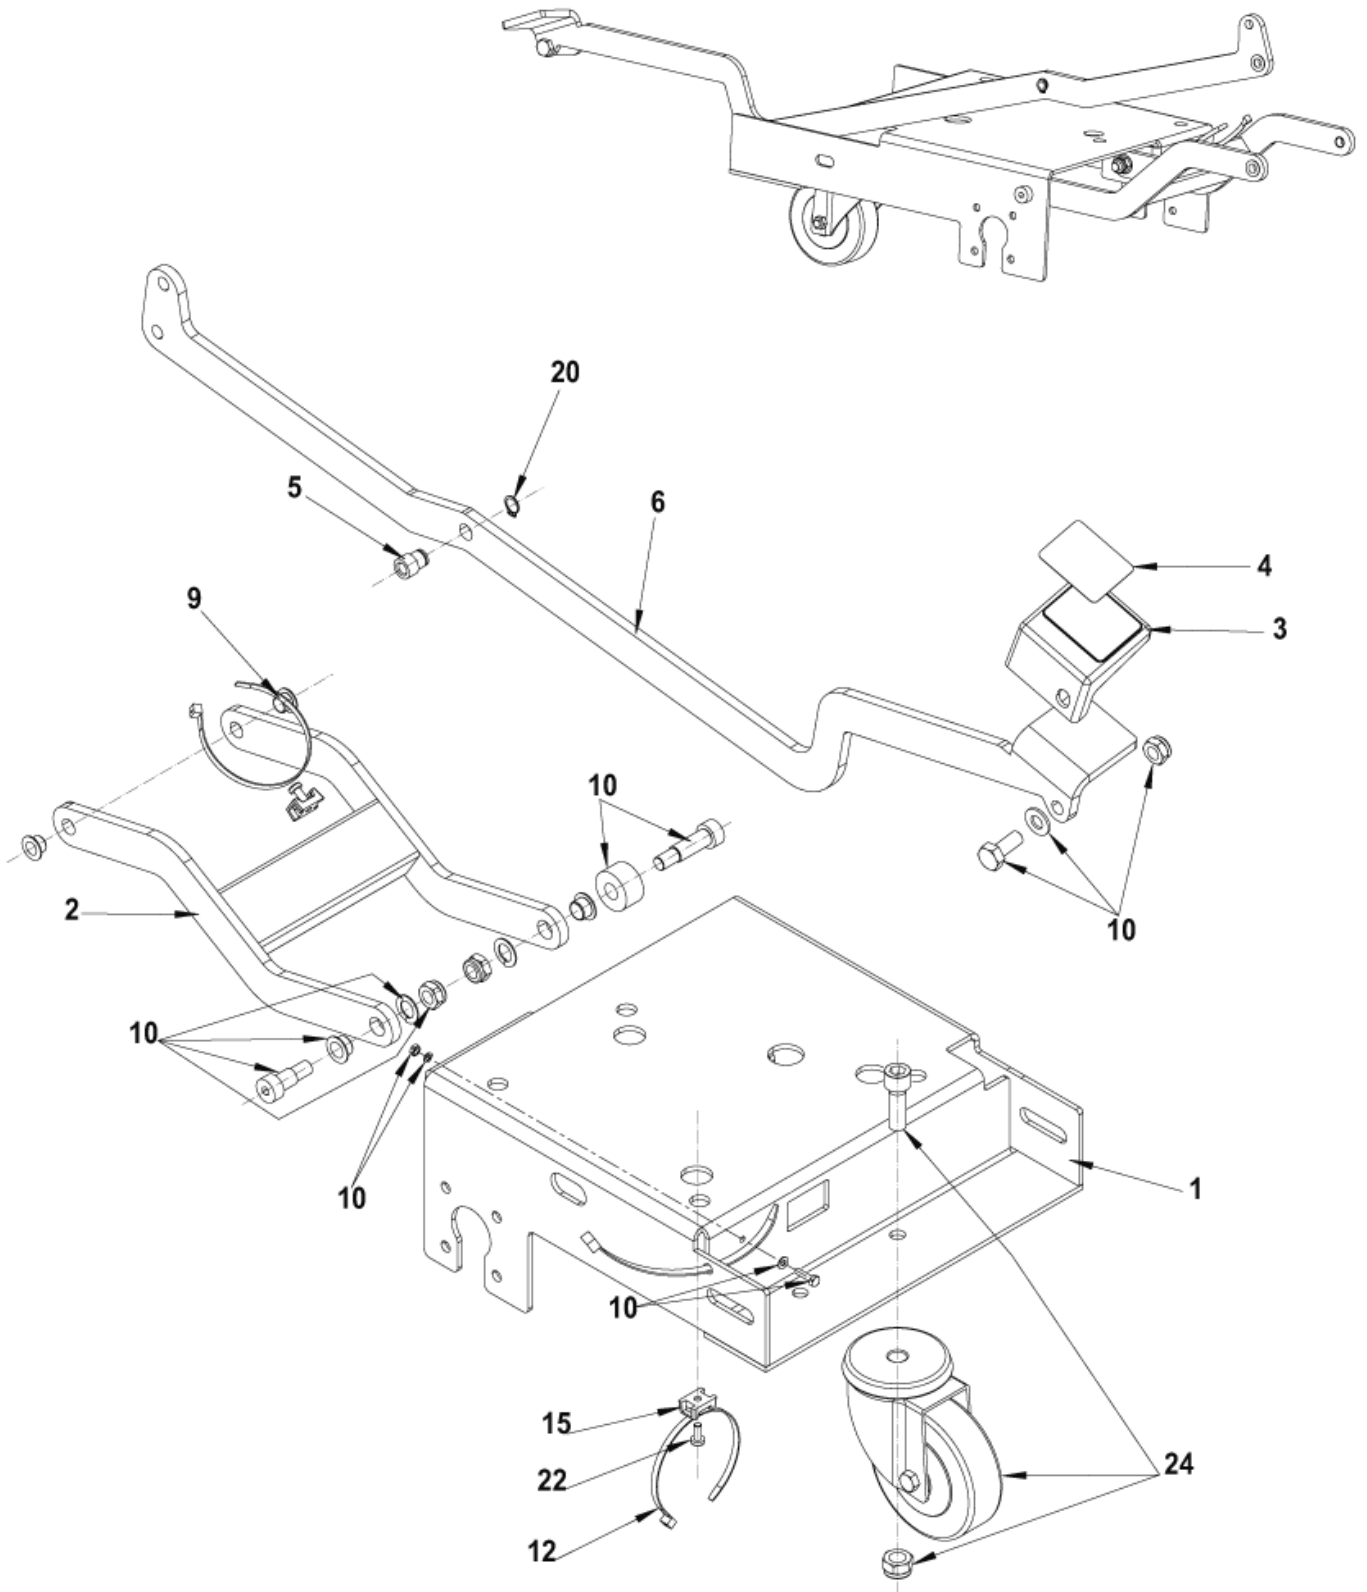

Chassis system

CA 551

31-03-2015

Part List ID

E196113

9

Chassis system

CA 551

31-03-2015

Part List ID
E196113

10

Pos	Part no.	Qty	Description	
0	910000335	1	STRAP ANTISTATIC KIT	OPT INST.INSTR.910000337
1	909 6481 000	1	CHASSIS 55 LT	
2	909 6486 000	1	LEVER BRUSH DECK LIFTING	
3	9096942000	1	COVER PEDAL	
4	909 6539 000	1	MAT.ANTISKID	
5	909 6540 000	1	BUSH FLANGED	
6	909 6487 000	1	PEDAL BRUSH LIFTING	
9	909 6594 000	2	BEARING FLANGE IGLIDUR GFM-1012-09	
10	9098339000	1	HARDWARE CHASSIS CABLE V.KIT	
12	145 0524 000	3	TIE CABLE 4.8x200 BLACK	
15	909 6595 000	1	HOLDER.FLAT TIE	
20	33006051	1	RING D 12 UNI7435	
22	909 6337 000	1	SCREW M5X12 PAN HD PHIL ISO7045	
24	909 6880 000	1	WHEEL CASTOR KIT	
24	9098947000	1	CASTOR WHEEL SS KIT	OPTION - WIDER WHELL FOR SPECIAL APPLICATIONS