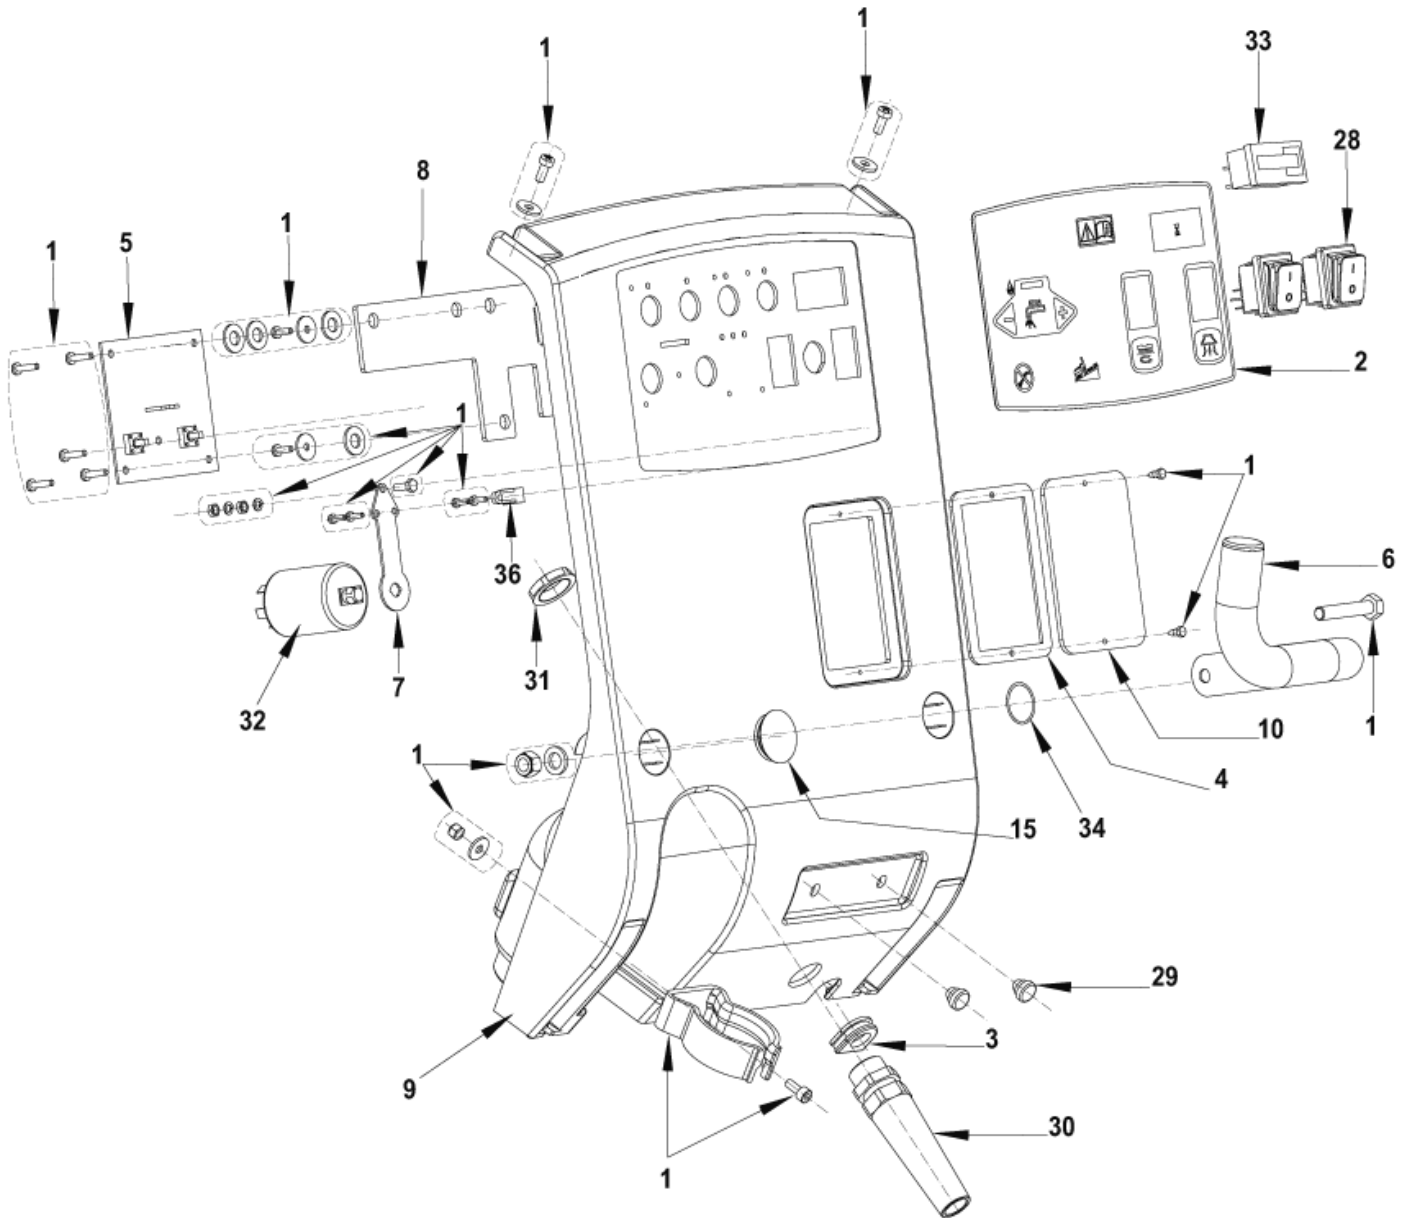

Control panel system

CA 551

31-03-2015

Part List ID

E196129

21

Control panel system

CA 551

31-03-2015

Part List ID

E196129

22

Pos	Part no.	Qty	Description
0	909 6229 000	1	CABLE POWER SUPPLY ORANGE COLO
0	909 6625 000	1	CABLE. BRUSH MOTOR
0	909 6626 000	1	CABLE. VACUUM MOTOR
0	909 6627 000	1	CABLE. SOLENOID VALVE
0	909 6628 000	1	CABLE GROUND
0	909 6630 000	1	HARNESS CONTROL PANEL
1	9098341000	1	HARDWARE CONTROL P.CABLE V.KIT
2	9098636000	1	DECAL CONTROL PANEL
3	909 6542 000	2	GROMMET
4	909 6545 000	1	GASKET
5	909 6547 000	1	CARD.ELECTRONIC
6	909 6591 000	1	SUPPORT. CABLE
7	909 6631 000	1	PLATE GROUND
8	909 6644 000	1	PLATE BOARD INSULATION
9	909 6654 000	1	COVER ELECTRIC COMPONENTS
10	9100001065	1	COVER F INSPECTION PLATE BLACK PKD
28	107404540	2	SWITCH 0-1 DOUBLE POLE SET
29	909 6553 000	2	FEET RUBBER
30	909 6656 000	1	CLAMP CABLE M 20X1.5
31	909 6657 000	1	RING NUT
32	9100000765	1	FILTER EMC KIT
33	909 6735 000	1	COUNTER HOUR 230V KIT OPTION - INST. INSTR. 909 6832 000
34	909 6675 000	1	O-RING 1.78X21.95 -2087- NBR
36	L08600168	1	BLOCK CABLE FIXING