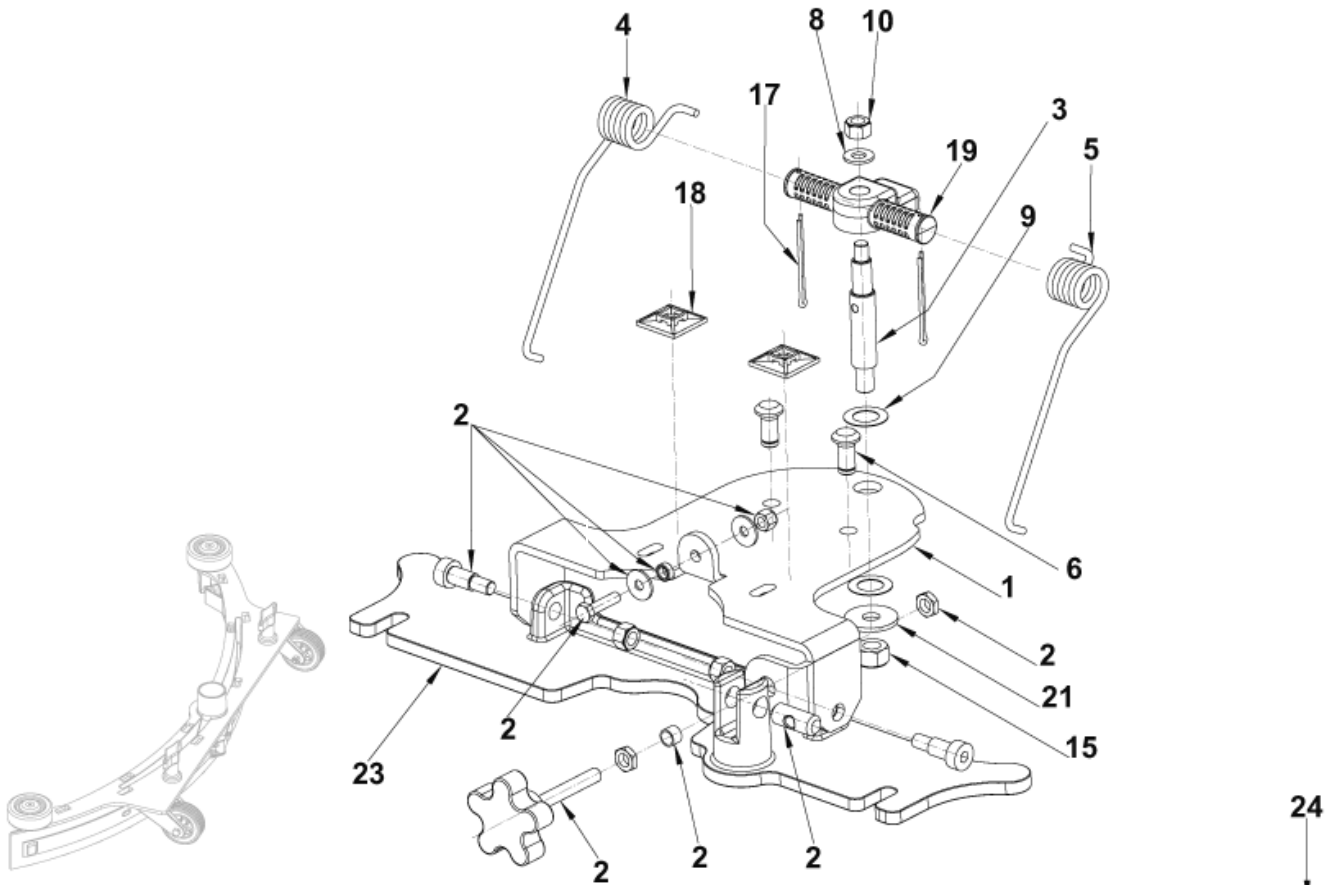

15

Squeegee system

CA 551

31-03-2015

Part List ID
E196119

16

Pos	Part no.	Qty	Description	
0	9097548000	1	WASHERS NYLON SQUEEGEE SUPPORT KIT	TSB IT 2007-031
0	9100000279	1	BLADES NON MARKING 740MM/29 KIT	INCLUDES POS. 25-26
1	909 6494 000	1	BRACKET SQUEEGEE SUPPORT	
2	909 6885 000	1	HARDWARE SQUEEGEE FIXING KIT	
3	909 6497 000	1	PIN SQUEEGEE	
4	909 6537 000	1	SPRING SQUEEGEE PUSHING DX	
5	909 6538 000	1	SPRING SQUEEGEE PUSHING SX	
6	909 6543 000	2	PIN. SQUEEGEE FIXING	
8	33023208	1	WASHER M8 UNI6592 10 PCS SET	
9	L08238300	2	WASHER 15X25 NYLON UNI6592	
10	33005607	3	NUT SELF L. M8 UNI7474	
15	33005608	1	NUT SELF L. M10 UNI7474	
17	33005758	2	PIN SPLIT 2x32 UNI1336	
18	909 6635 000	2	HOLDER.FLAT TIE	
19	909 6052 000	1	SUPPORT SQUEEGEE SPRING	
21	L08604251	1	WASHER 10X30 UNI6592	
23	909 6045 000	1	SUPPORT. SQUEEGEE	
24	909 6851 000	1	SQUEEGEE CPL ALU 760MM/30 KIT	
27	9100000791	1	KNOB M8X30 THD STUD SS PKD	
30	9097637000	1	SQUEEGEE FIXING KIT	
36	909 6044 000	1	WELDMENT.SQUEEGEE TOOL	
38	909 6055 000	1	STRAP.SQUEEGEE FRONT	
41	909 6600 000	1	SCREW GRUB M8X30 CUP POINT SS ISO4029	
46	909 6882 000	1	HARDWARE SQU.BLADE FIXING KIT	
47	909 6883 000	2	WHEELS SQUEEGEE 60X20MM KIT	
48	909 6884 000	2	ROLLER BUMPER SQUEEG.KIT	
49	909 6394 000	1	LATCH SQUEEGEE KIT	