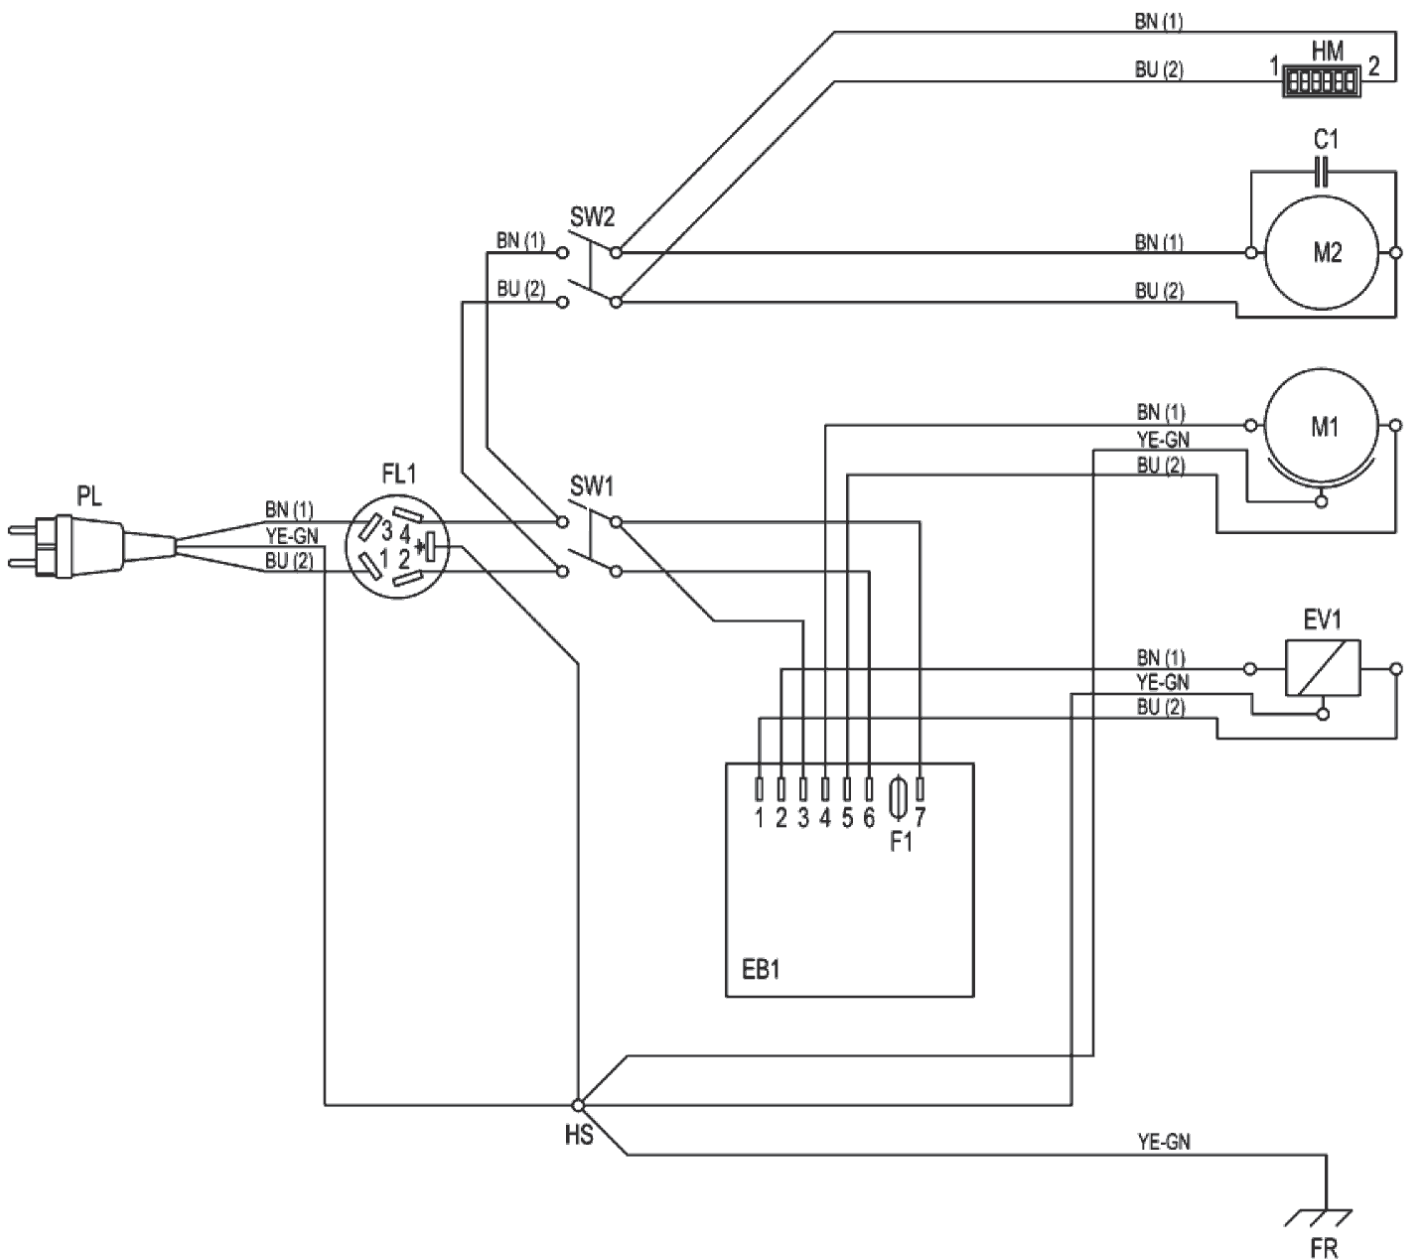

Wiring diagram

CA 551

31-03-2015

Part List ID
E196130

23

WIRING DIAGRAM
CA 551
Rev. A
909 6531 000

COMPONENTS / COMPONENTI		
C1	SUPPRESSION FILTER	CONDENSATORE DI FILTRAGGIO
EB1	WATER FLOW CONTROL BOARD	SCHEDA ELETTR. CONTROLLO FLUSSO ACQUA
EV1	WATER ELECTROVALVE	ELETTROVALVOLA ACQUA
F1	ELECTRONIC BOARD FUSE	FUSIBILE SCHEDA ELETTRONICA
FL1	MAINS FILTER	FILTRO DI RETE
FR	MACHINE FRAME	TELAIO MACCHINA
HM	HOURMETER (OPT)	CONTAORE (OPT)
HS	HEART SCREW	VITE DI MESSA A TERRA
M1	BRUSH MOTOR	MOTORE SPAZZOLA
M2	VACUUM MOTOR	MOTORE ASPIRATORE
PL1	MAINS PLUG	SPINA DI RETE
SW1	BRUSH SWITCH	INTERRUTTORE SPAZZOLA
SW2	VACUUM SWITCH	INTERRUTTORE ASPIRATORE