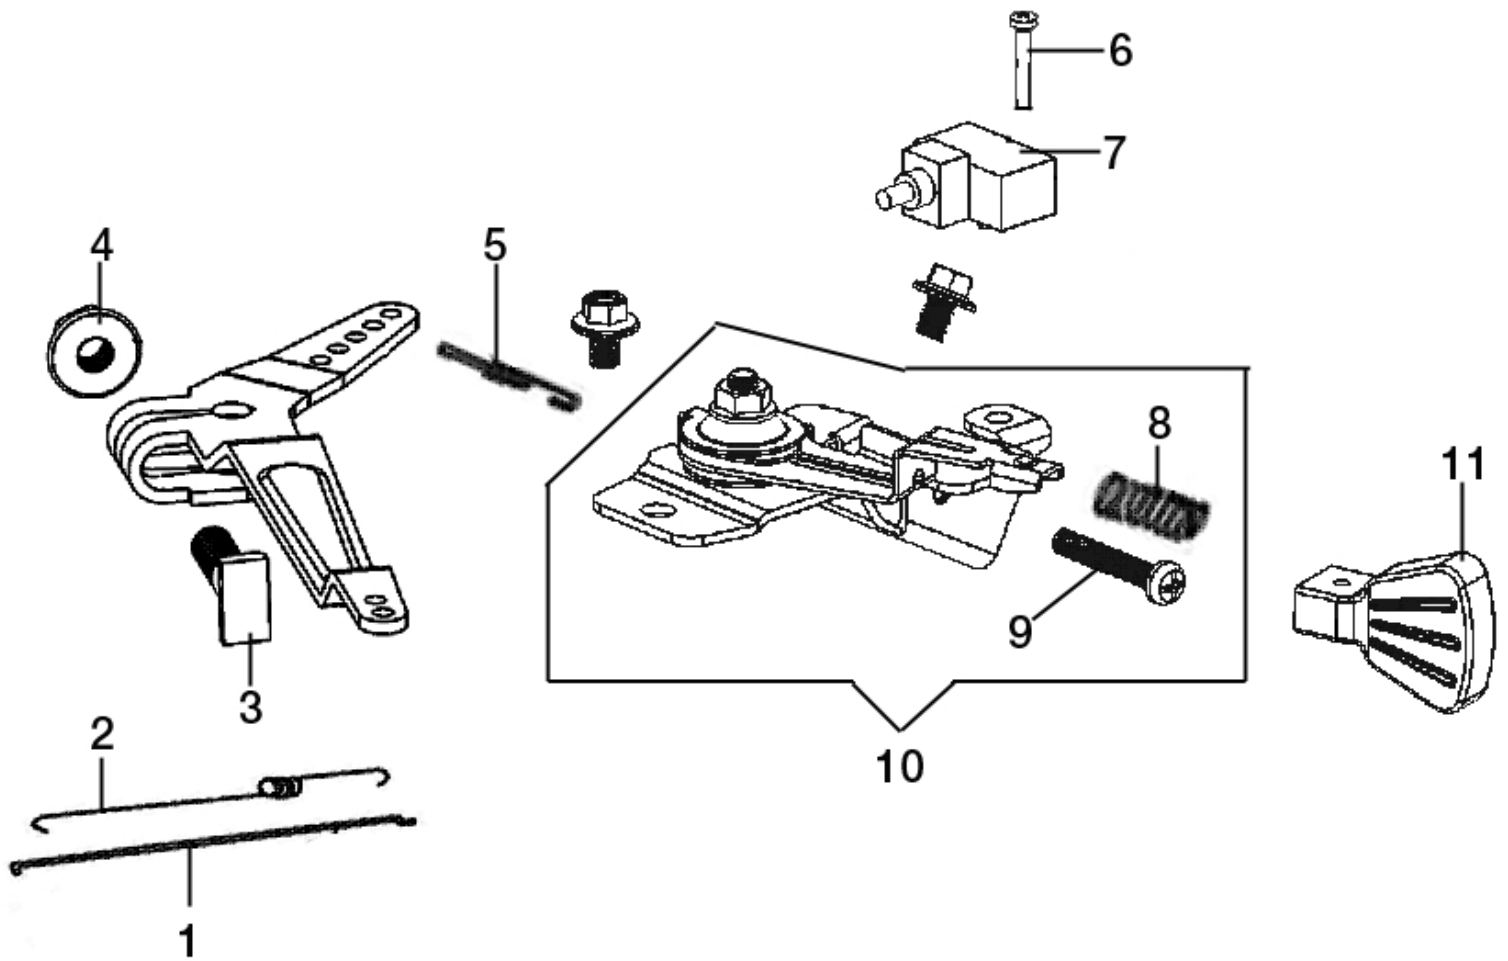

Ref.Nu	Qty	Part number	Description	Validity from	Validity till	Notes	Bulletin
1	1	L66150495	Throttle rod				
2	1	L66150300	Spring				
3	1	L66150382	Screw				
4	1	L66150185	Nut				
5	1	L66150496	Spring				
6	1	L66150240	Screw				
7	1	L66150497	Switch (stop)				
8	1	L66150380	Spring				
9	1	L66150381	Screw				
10	1	L66150498	Complete lever				
11	1	L66150499	Rubber protection