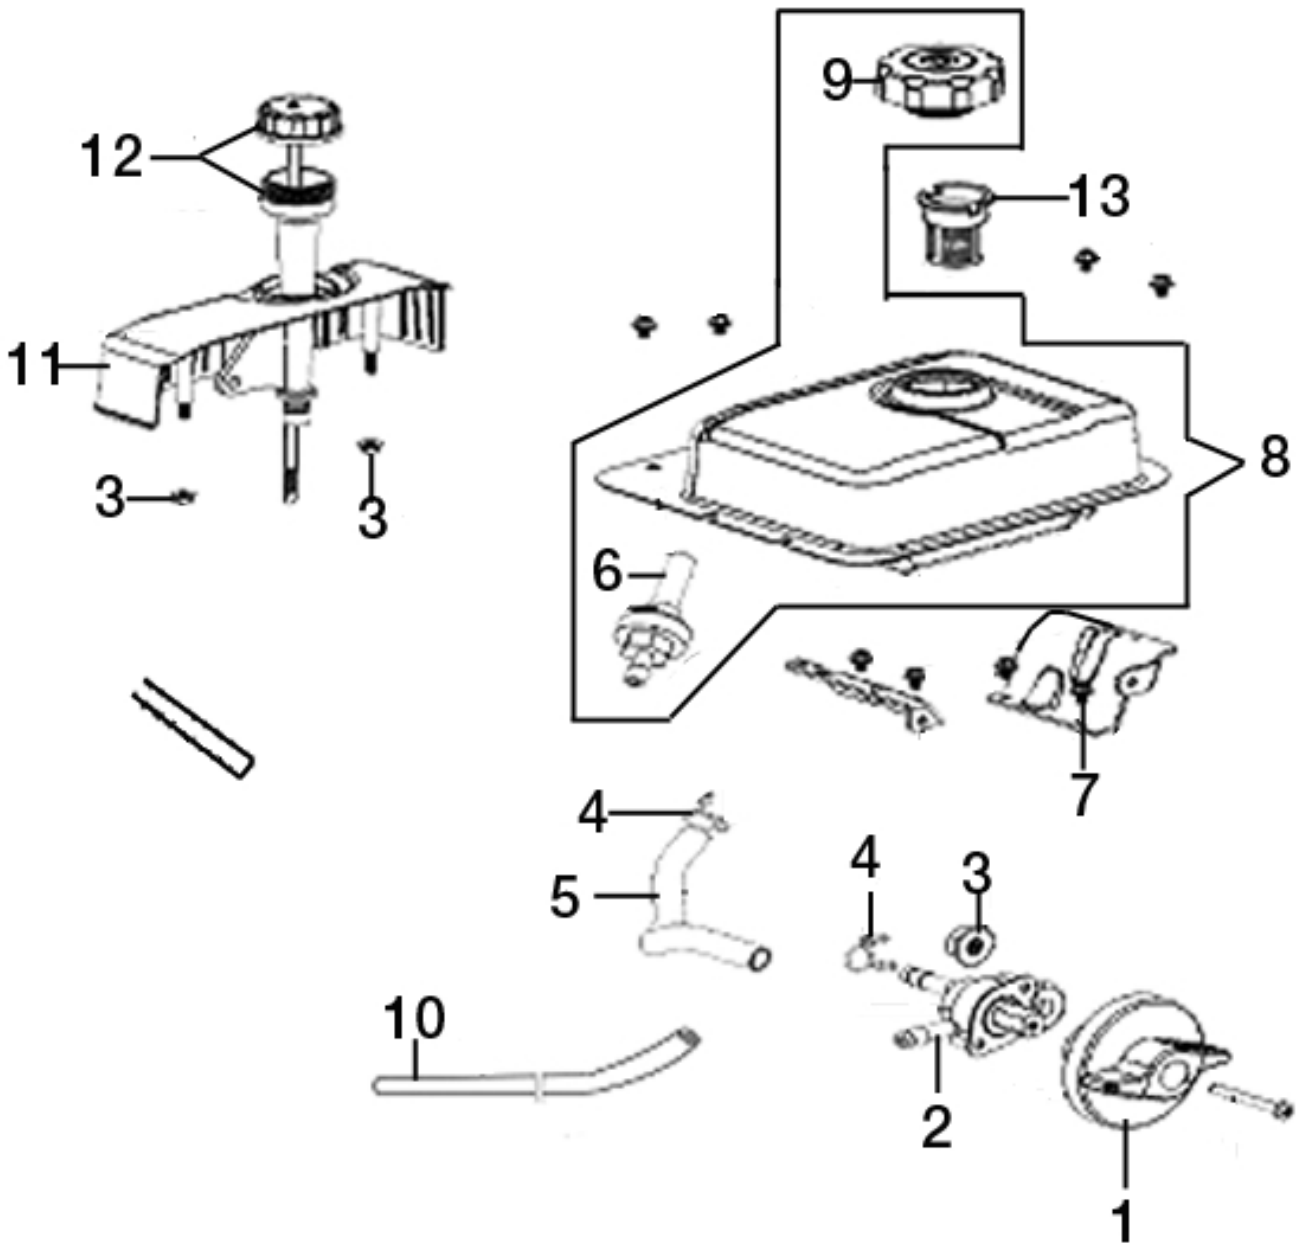

Ref.Nu	Qty	Part number	Description	Validity from	Validity till	Notes	Bulletin
1	1	L66150507	Knob				
2	1	L66150508	Switch				
3	3	L66150185	Nut				
4	2	L66150509	Clip				
5	1	L66150510	Tube				
6	1	L66150295	Fitting				
7	4	L66150322	Screw				
8	1	L66150601	Complete tank				
9	1	L66150511	Cap				
10	1	L66150515	Tube				
11	1	L66150512	Cover				
12	1	L66150513	Complete cap				
13	1	L66150514	Filter