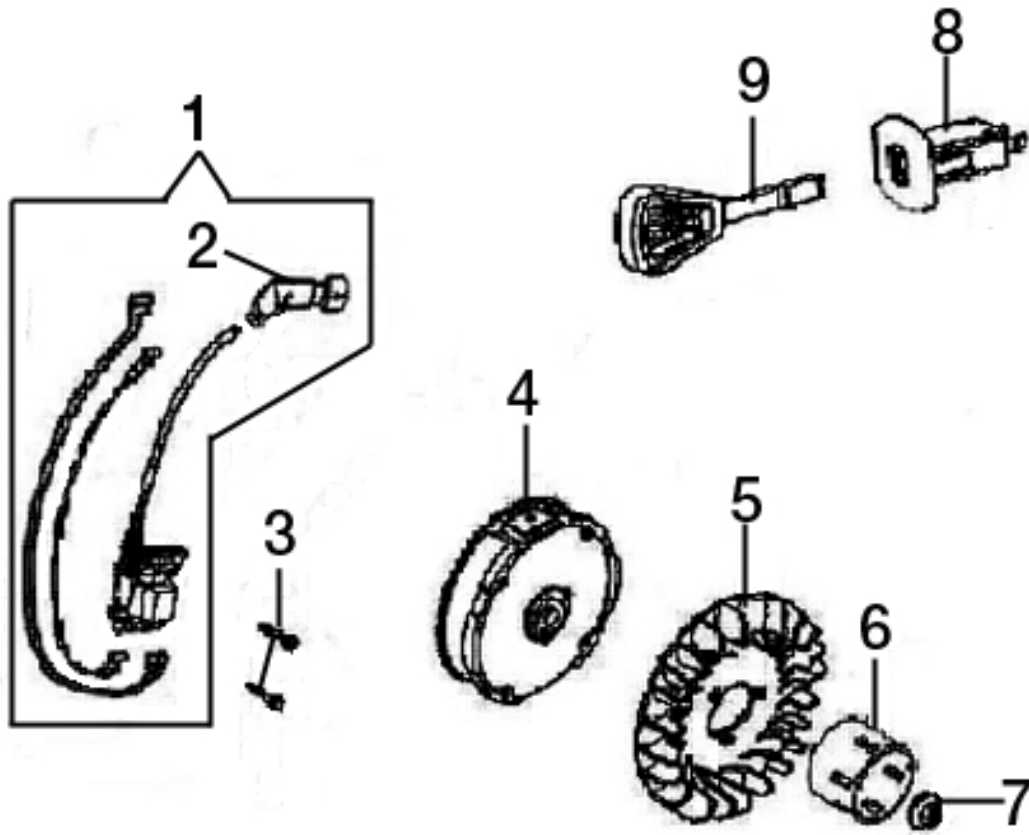

Ref.Nu	Qty	Part number	Description	Validity from	Validity till	Notes	Bulletin
1	1	L66150490	Ignition coil				
2	1	L66150491	Spark plug cap				
3	2	L66150321	Screw				
4	1	L66150313	Flywheel				
5	1	L66150288	Fan				
6	1	L66150312	Pulley				
7	1	L66150376	Nut				
8	1	L66150492	Case				
9	1	L66150493	Switch