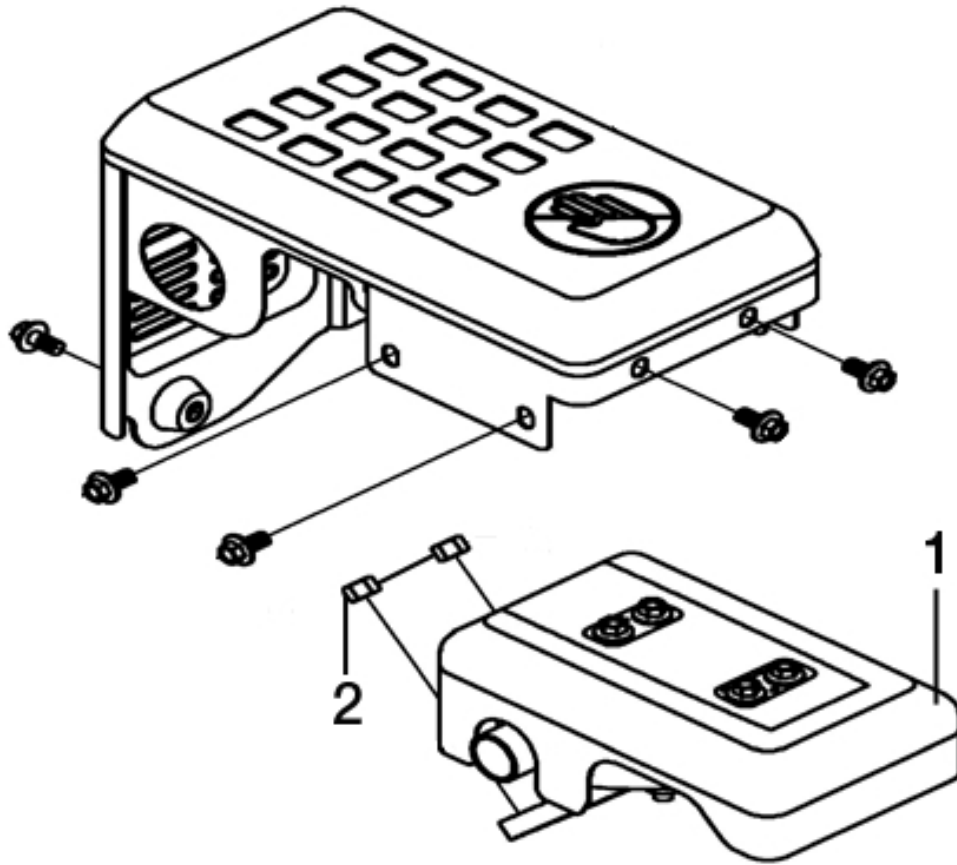

Ref.Nu	Qty	Part number	Description	Validity from	Validity till	Notes	Bulletin
1	1	L66150506	Complete muffler				
2	2	L66150348	Nut