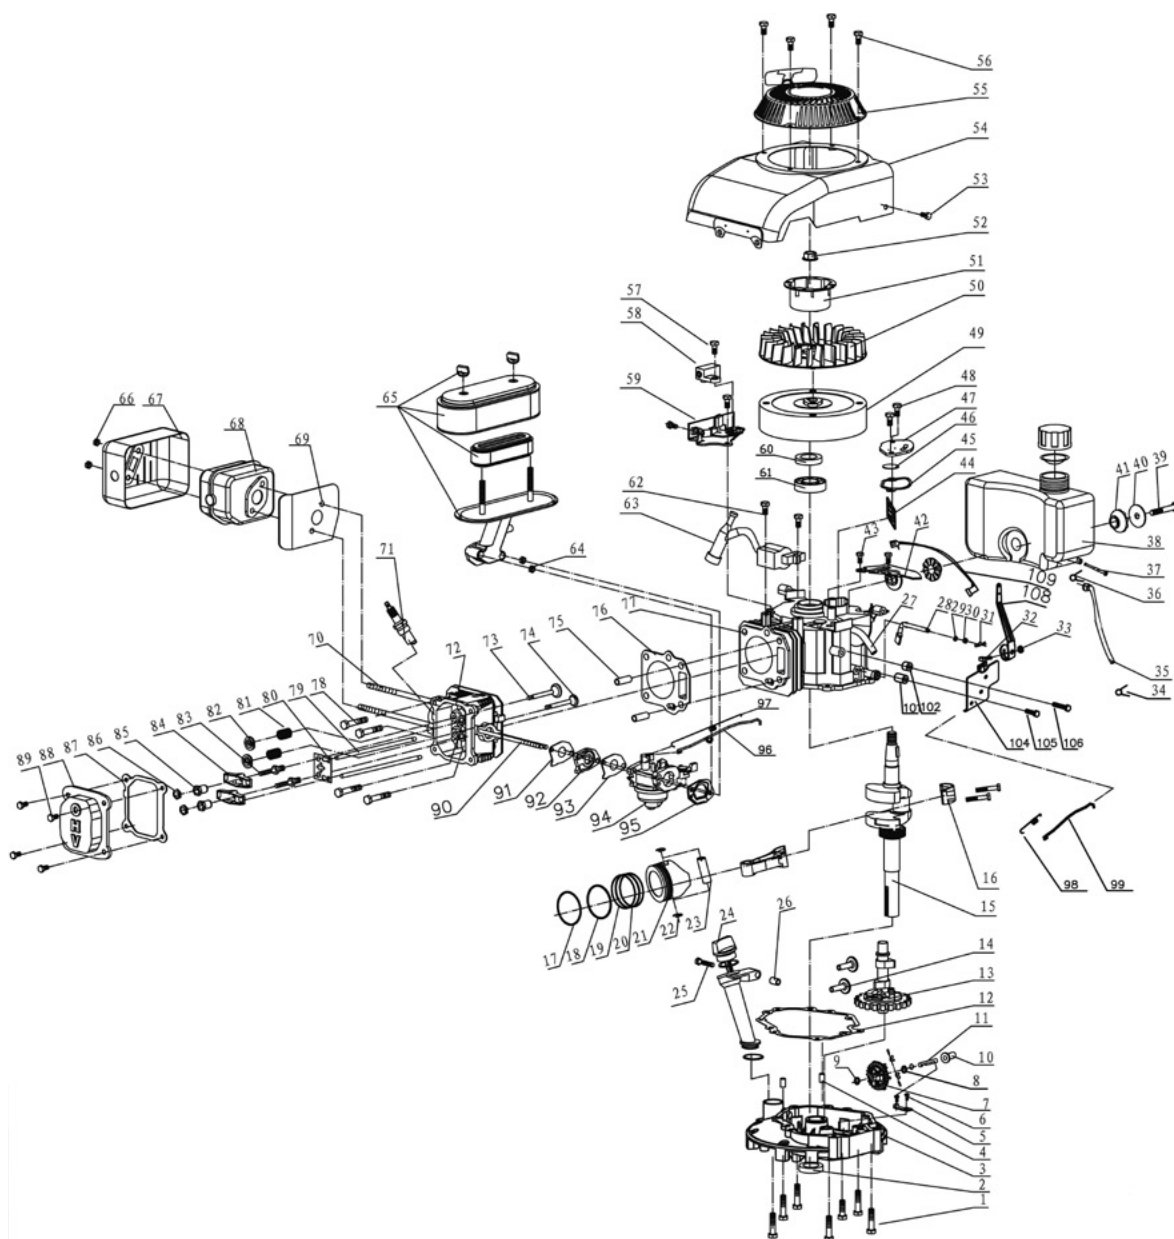

АРТИКУЛ: 460104500

ДВИГАТЕЛЬ (IP65F EXPLOSION VIEW/T 5.0/600F PG)

СХЕМА В

#	АРТИКУЛ	ОПИСАНИЕ	КОЛ-ВО
1	004512818	Болт М6×28	7
2	004512819	Сальник 25X38X7	1
3	004512820	Крышка картера	1
4	004512821	Расположение булавки 8X14	2
5	004512822	Шестяряня регулятора оборотов	1
6	004512823	Болт М6×12	1
7	004512824	Шестерня регулятора оборотов	1
8	004512825	Прокладка 6.5X15X0.5	1
9	004512826	Прокладка 6.2×12×1	1
10	004512827	Шпонка (Крепления шестярни)	1
11	004512828	Вал вращения механизма скорости	1
5-11	004510060	Шестерня регулятора оборотов в сборе	1
12	004512829	Прокладка картера	1
13	004510061	Распредвал	1
14	004512830	Толкатель	1