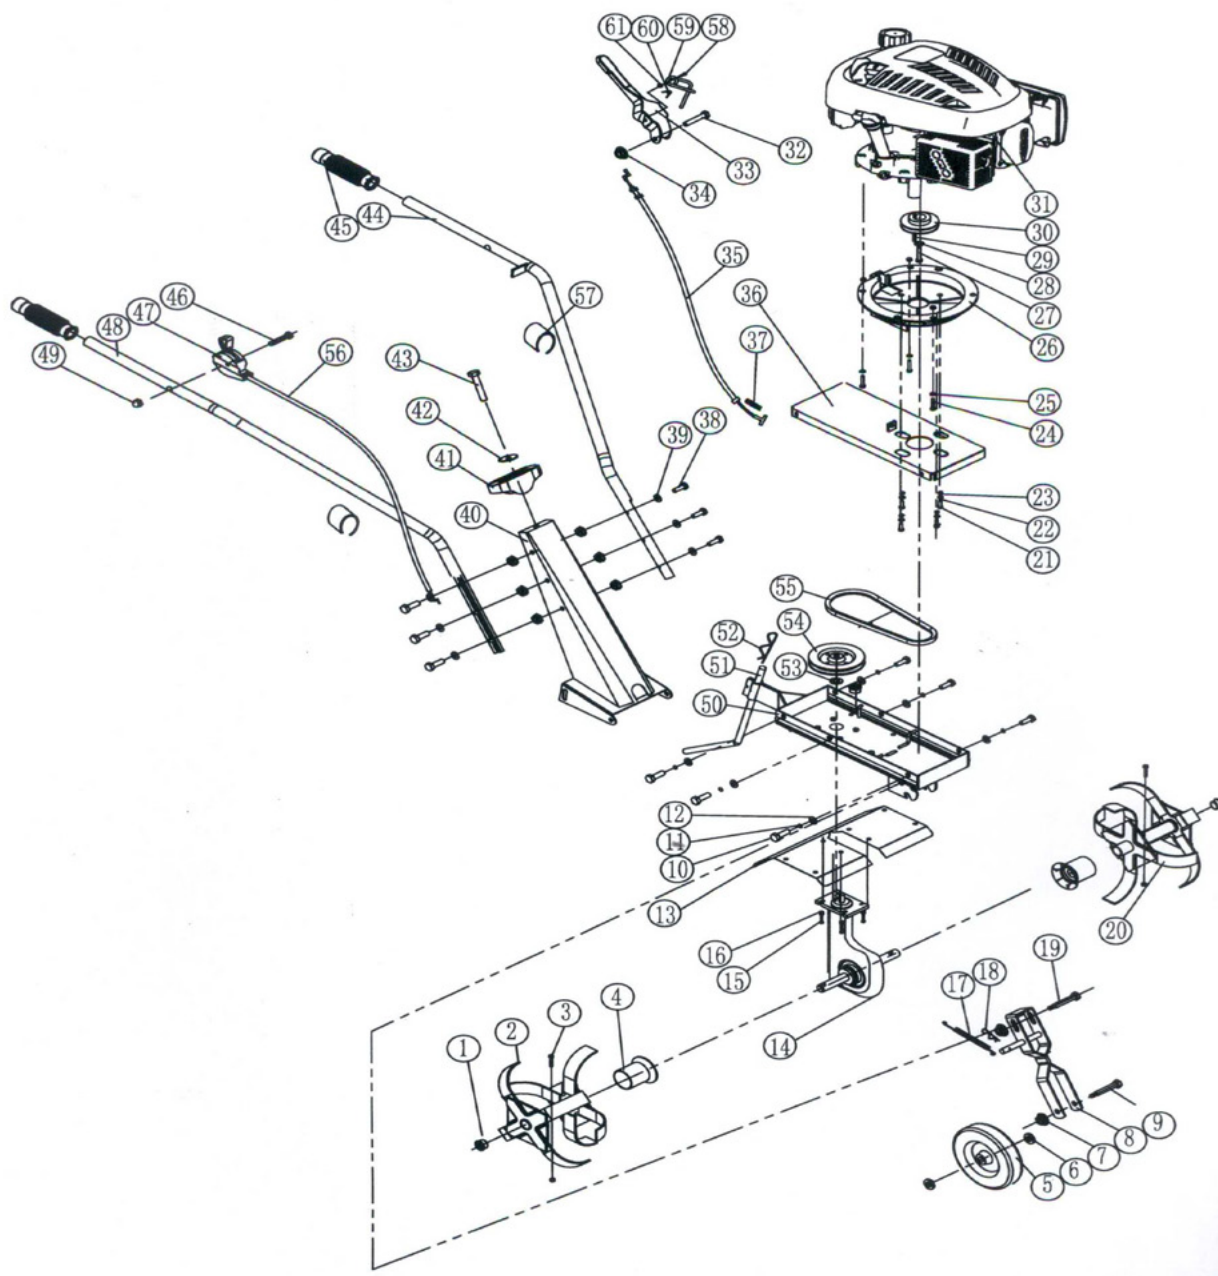

СХЕМА А

#	АРТИКУЛ	ОПИСАНИЕ	КОЛ-ВО
1	004512765	Основа (Фрез)	1
2	004512766	Фреза правая (внутренняя)	1
3	004512767	Срезной болт М8*40	2
4	004512768	Втулка вала фрез	2
5	004510055	Колесо (Транспортировочное)	1
6	004512769	Уплотнение\шайба(Колеса)	1
7	004512770	Гайка (Колеса) м 10	1
8	004512771	Держатель колес	1
9	004512772	Болт крепления колес	1
10	004512773	Болт М8*20	6
11	004512774	Прижимная прокладка	6
12	004512775	Прокладка 8.4*24*2	6
13	004512776	Защита фрез	1
14	004510048	Редуктор в сборе	1
15	004512777	Болт М8*20 (Крепления редуктора)	4