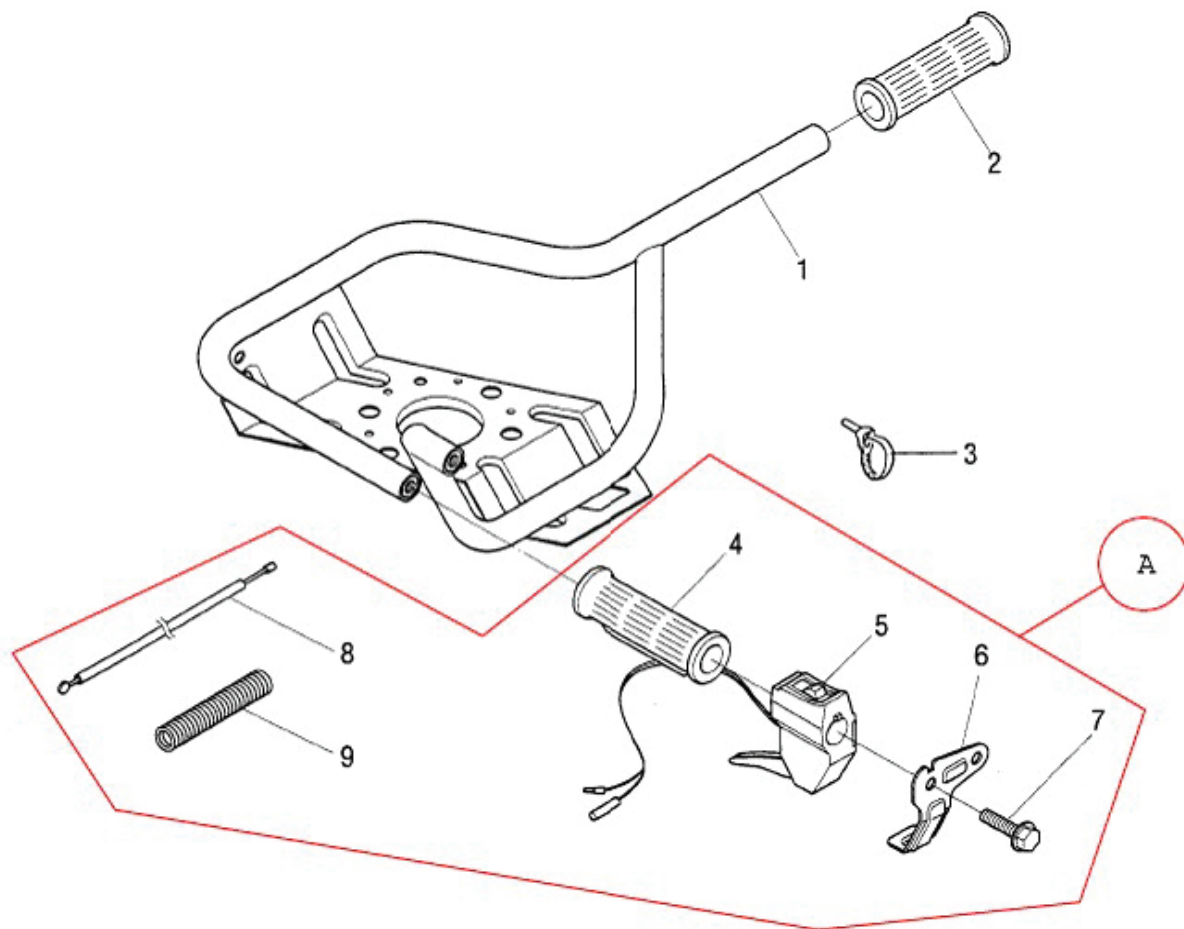

AE 52D

МОТОБУР БЕНЗИНОВЫЙ

АРТИКУЛ: 742 10 4421

EAN8-20001506

РЕЛИЗ: 11.2015

ДЕТАЛИРОВКА ИЗДЕЛИЯ

PATRIOT

АРТИКУЛ: 742 10 4421

СХЕМА А

РАМА С РУКОЯТКОЙ УПРАВЛЕНИЯ

#	АРТИКУЛ	ОПИСАНИЕ	КОЛ-ВО
A1	011510143	Рама крепления бура	1
A2	011510144	Ручка	1
A3	011510140	Зажим крепления	1
A4	011510145	Ручка	1
A5	011510139	Выключатель	1
A6	011510141	Крепление выключателя	1
A7	011510138	Болт	1
A8	011510146	Трос газа	1
A9	011510142	Пружина ручки газа	1
A(4-9)	011510156	Ручка включения в сборе	1

АРТИКУЛ: 742 10 4421

СХЕМА В

РЕДУКТОР

#	АРТИКУЛ	ОПИСАНИЕ	КОЛ-ВО
B1	011510114	Муфта сцепления	1
B2	011510123	Сальник Ф47х20х8	1
B3	011510134	Шайба	1
B4	011510135	Шайба	1
B5	011510126	Стопорное кольцо	1
B6	011510116	Подшипник редуктора	1
B7	011510127	Червяк редуктора	1
B8	011510108	Корпус редуктора	1
B9	011510125	Саморез с шестигранной головкой	4
B10	011510137	Шпилька редуктора	1
B11	011510113	Муфта	1
B12	011510128	Шайба	1
B13	011510136	Шестерня редуктора	1
B14	011510129	Втулка бронзовая	1
B15	011510115	Ось передач редуктора	1
B16	011510130	Шайба	1
B17	011510107	Кольцо уплотнительное	1
B18	011510111	Крышка корпуса редуктора	1
B19	011510122	Сальник Ф35х20х10	1
B20	011510110	Крышка	1
B21	011510124	Саморез с шестигранной головкой	1
B22	011510131	Шайба	1
B23	011510119	Резиновое кольцо 1	1
B24	011510105	Болт с цилиндрической головкой	6
B25	011510120	Резиновое кольцо 2	1
B26	011510117	Прокладка	6
B27	011510117	Шайба	6
B28	011510133	Шайба	6
B29	011510106	Болт с цилиндрической головкой	6
B1-B6	011510112	Крышка сцепления в сборе	1
B1-B18	011510118	Редуктор в сборе с муфтой	1
B23-B29	011510109	Крепление редуктора в сборе	1