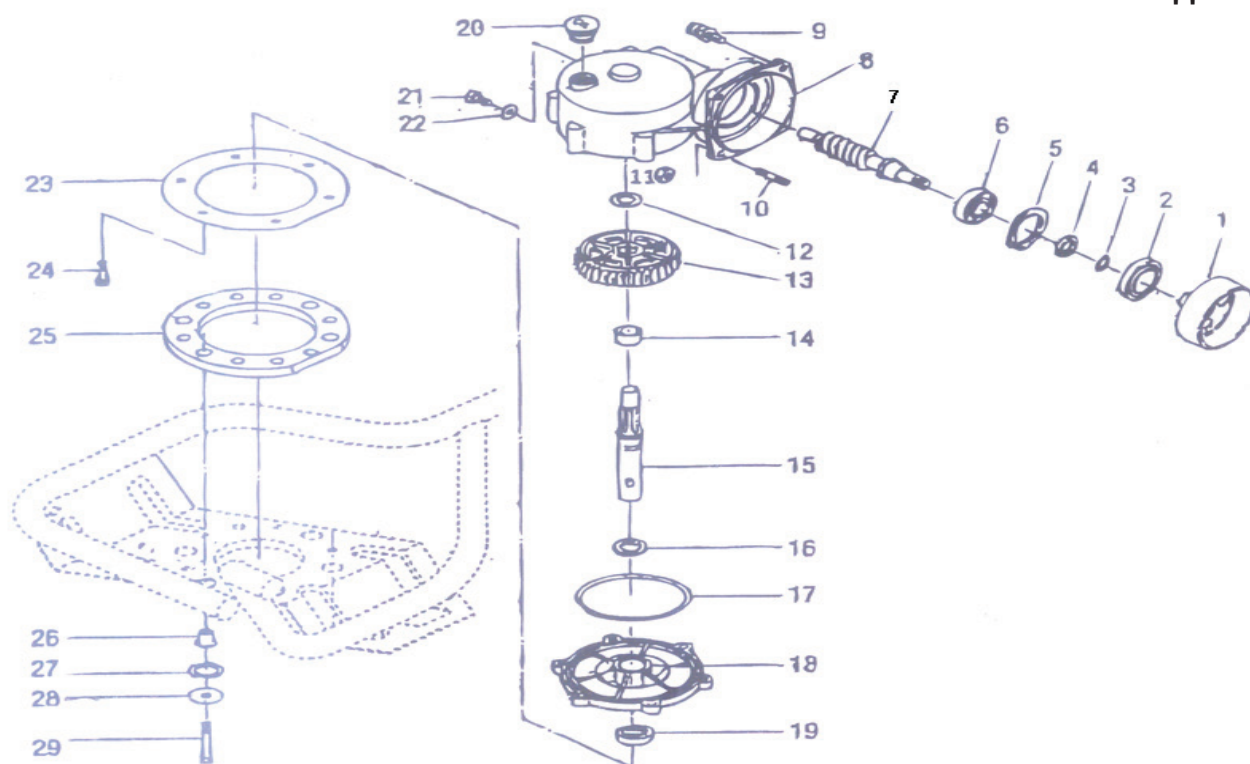

СХЕМА А

РАМА С РУКОЯТКОЙ УПРАВЛЕНИЯ

#	АРТИКУЛ	ОПИСАНИЕ	КОЛ-ВО
A1	011510143	Рама крепления бура	1
A2	011510144	Ручка	1
A3	011510140	Зажим крепления	1
A4	011510145	Ручка	1
A5	011510139	Выключатель	1
A6	011510141	Крепление выключателя	1
A7	011510138	Болт	1
A8	011510146	Трос газа	1
A9	011510142	Пружина ручки газа	1
A(4-9)	011510156	Ручка включения в сборе	1

АРТИКУЛ: 742 10 4421

СХЕМА В

РЕДУКТОР

#	АРТИКУЛ	ОПИСАНИЕ	КОЛ-ВО
B1	011510114	Муфта сцепления	1
B2	011510123	Сальник Ф47х20х8	1
B3	011510134	Шайба	1
B4	011510135	Шайба	1
B5	011510126	Стопорное кольцо	1
B6	011510116	Подшипник редуктора	1
B7	011510127	Червяк редуктора	1
B8	011510108	Корпус редуктора	1
B9	011510125	Саморез с шестигранной головкой	4
B10	011510137	Шпилька редуктора	1
B11	011510113	Муфта	1
B12	011510128	Шайба	1
B13	011510136	Шестерня редуктора	1
B14	011510129	Втулка бронзовая	1
B15	011510115	Ось передач редуктора	1
B16	011510130	Шайба	1
B17	011510107	Кольцо уплотнительное	1
B18	011510111	Крышка корпуса редуктора	1
B19	011510122	Сальник Ф35х20х10	1
B20	011510110	Крышка	1
B21	011510124	Саморез с шестигранной головкой	1
B22	011510131	Шайба	1
B23	011510119	Резиновое кольцо 1	1
B24	011510105	Болт с цилиндрической головкой	6
B25	011510120	Резиновое кольцо 2	1
B26	011510117	Прокладка	6
B27	011510117	Шайба	6
B28	011510133	Шайба	6
B29	011510106	Болт с цилиндрической головкой	6
B1-B6	011510112	Крышка сцепления в сборе	1
B1-B18	011510118	Редуктор в сборе с муфтой	1
B23-B29	011510109	Крепление редуктора в сборе	1

АРТИКУЛ: 742 10 4421

СХЕМА С

ДВИГАТЕЛЬ

#	АРТИКУЛ	ОПИСАНИЕ	КОЛ-ВО
C1	011510189	Болт М5х12	1
C2	011510190	Шайба	1
C3	011510101	Храповик стартера	1
C4	011510104	Шнур стартера	1
C5	011510087	Пружина стартера	1
C6	011510069	Крышка стартера	1
C7	011510090	Ручка стартера	1
C8	011510191	Усилитель	1
C9	011510192	Болт крышки стартера	4
C10	011510085	Прокладка стартера	1
C11	011510193	Гайка	1
C12	011510095	Собачка стартера	1
C13	011510194	Пружина	1
C12-C15	011510076	Плата собачек	1
C15	011510195	Стопор	1