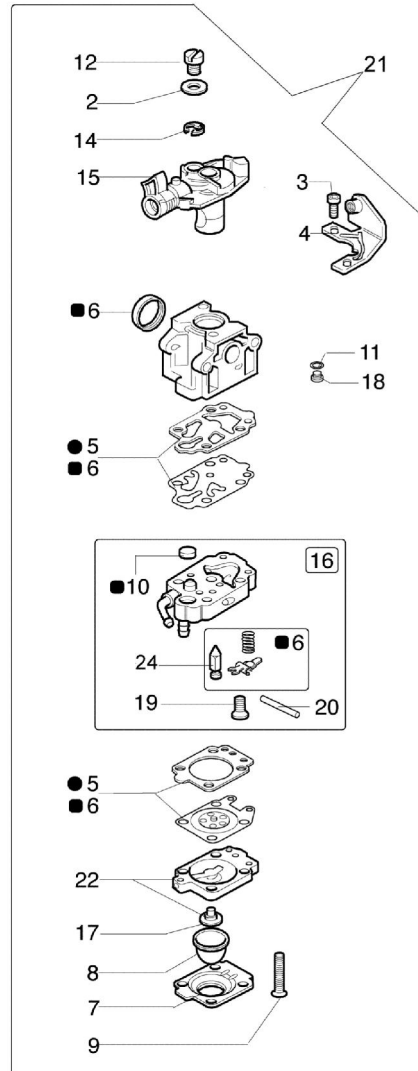

8550 BOSS Brushcutter - Carburetor WYK-104,
WYK143A

WYK-104 per i modelli con filtro aria in spugna
WYK-104 for mod.with sponge air filter

WYK-143A per i modelli con filtro aria in carta
WYK-143A for mod.with paper air filter

- 5 KIT MEMBRANE E GUARNIZIONI
  DIAPHRAGM & GASKET SET
- 6 KIT RIPARAZIONE
  REPAIR SET

- 5 KIT MEMBRANE E GUARNIZIONI
  DIAPHRAGM & GASKET SET
- 6 KIT RIPARAZIONE
  REPAIR SET