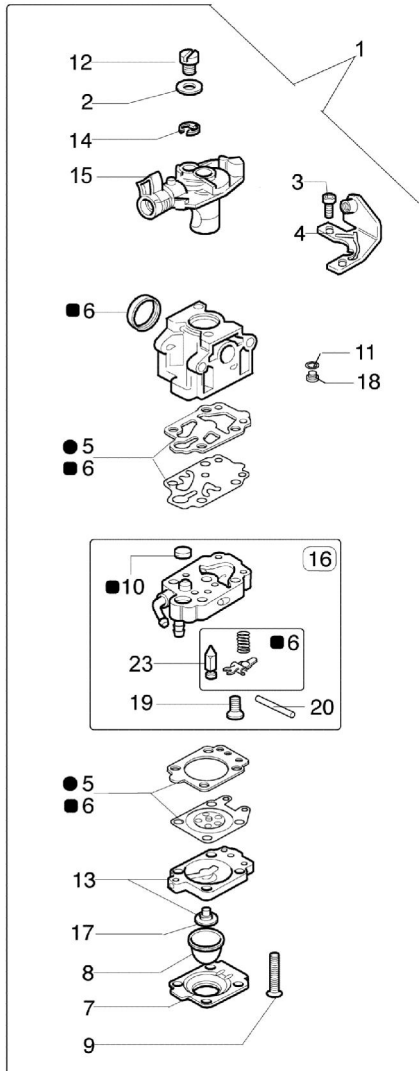

8550 BOSS Brushcutter - Carburetor WYK-104,
WYK143A

WYK-104 per i modelli con filtro aria in spugna
WYK-104 for mod.with sponge air filter

WYK-143A per i modelli con filtro aria in carta
WYK-143A for mod.with paper air filter

- 5 KIT MEMBRANE E GUARNIZIONI
  DIAPHRAGM & GASKET SET
- 6 KIT RIPARAZIONE
  REPAIR SET

- 5 KIT MEMBRANE E GUARNIZIONI
  DIAPHRAGM & GASKET SET
- 6 KIT RIPARAZIONE
  REPAIR SET