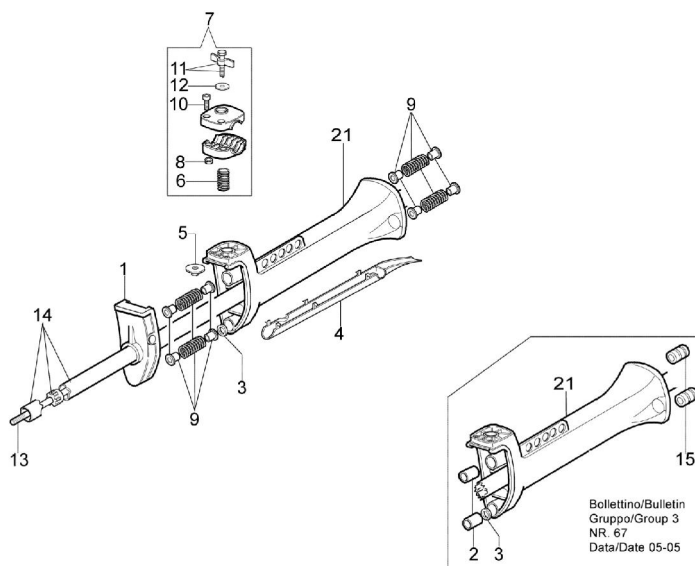

Ref.Nu	Qty	Part number	Description	Validity from	Validity till	Notes	Bulletin
					1761482607		01/12
33	2	4191069B	Plate		sn 1761482607		BT3-112- 01/12
35	1	3916006	Washer				
36	1	3049005	O-ring				
37	1	4191179	Guard				
38	1	3908032R	Screw				
39	1	3918010R	Washer				
40	1	61110031AR	Cover	sn 1761482608			BT3-112- 01/12

Ref.Nu	Qty	Part number	Description	Validity from	Validity till	Notes	Bulletin
39	1	3801027R	Screw				
40	1	3914006R	Nut				
41	1	094100014	Spark plug cap				
42	1	094600169A	Spring				
43	1	4191021BR	Flywheel				
44	1	4196142R	Ignition coil				
45	1	4191028R	Spring				
46	1	4191153AR	Clutch				

## 8550 BOSS Brushcutter - Transmission

Ref.Nu	Qty	Part number	Description	Validity from	Validity till	Notes	Bulletin
1	1	61040041A	Clamp				
2	2	61040033	Shock absorber				
3	2	3818011A	Washer				
4	1	61040036	Cover				
5	1	61040043	Washer				
6	1	61040044	Spring				BT3-092-03/10
7	1	61040155	Compl. clamp				BT3-092-03/10
8	2	3914003R	Nut		sn 1761482607		BT3-092-03/10, BT3-112-01/12
9	2	61042069	Anti-vibration kit				
10	2	3801016R	Screw		sn 1761482607		BT3-092-03/10, BT3-112-01/12
11	1	61042030	Knob				BT3-092-03/10
12	1	3918013	Washer				BT3-092-03/10
13	1	4098116R	Drive shaft				
14	1	61040142BR	Tube Ø32	matr. 1761071555			BT3-104-02/11
15	2	61040099	Shock absorber				
16	1	61040040BR	Handlebar		sn 1761482607		BT3-112-01/12
17	1	61040140R	Knob		sn 1761482607		BT3-112-01/12
18	1	61040131R	Handle		sn 1761482607		BT3-112-01/12
19	1	61110039A	Throttle cable		sn 1761482607		BT3-112-01/12
20	1	61040083A	Cable		sn 1761482607		BT3-112-01/12
21	1	4191227C	Support				
22	2	3960029	Screw		sn 1761482607		BT3-112-01/12
23	1	4138361R	Spring		sn 1761482607		BT3-112-01/12
24	1	4174245CR	Throttle lever		sn 1761482607		BT3-112-01/12
25	1	4174246AR	Lever		sn 1761482607		BT3-112-01/12
26	1	2317021R	Switch		sn 1761482607		BT3-112-01/12