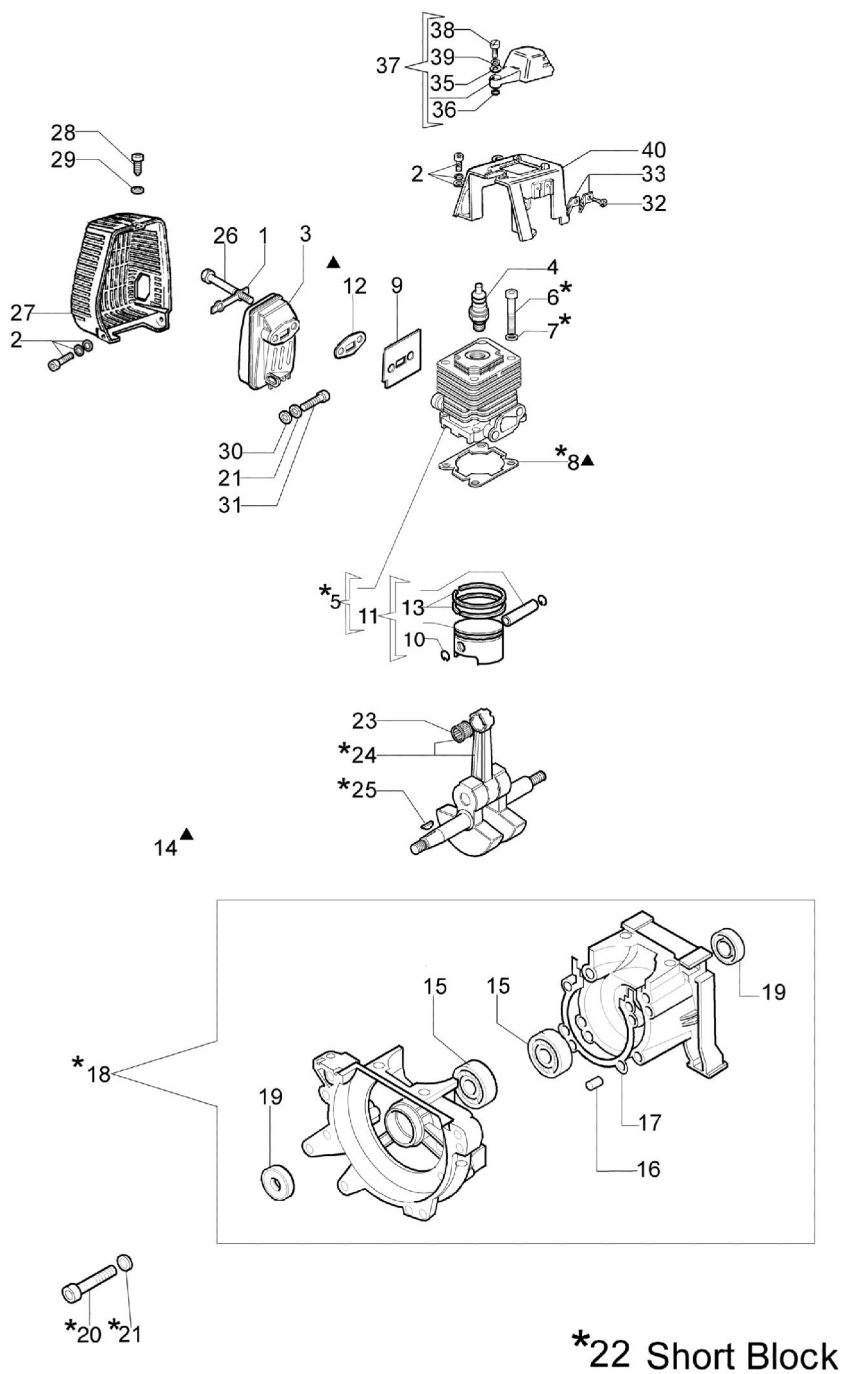

## 8550 BOSS Brushcutter - Engine

Ref.Nu	Qty	Part number	Description	Validity from	Validity till	Notes	Bulletin
1	1	61110017	Plate				
2	4	4175089A	Screw				
3	1	61110012CR	Muffler				
4	1	3055115	Spark plug				
5	1	61112035F	Cylinder assy	sn 1761111691			BT3-084-07/09, BT3-109-11/11
6	4	3801034	Screw				
7	4	3819010	Washer				
8	1	61110005	Gasket				
9	2	61110046	Gasket				
10	2	4191005	Ring		sn 1761111690		BT3-084-07/09, BT3-109-11/11
10	2	007201198	Ring	sn 1761111691			BT3-109-11/11
11	1	61112036B	Piston assy Ø45	sn 1761111691			BT3-084-07/09, BT3-109-11/11
12	1	61110054	Gasket				
13	2	50080013R	Piston ring				BT3-084-07/09, BT3-109-11/11
14	1	61110068	Gasket set				
15	2	3034012R	Bearing				
16	2	3023008R	Plug				
17	1	4191012	Gasket				
18	1	61110145	Crankcase assy				
19	2	3050015AR	Seal ring				
20	4	3801035	Screw				
21	4	3819006R	Washer				
22	1	61112043R	Short block				
23	1	3037014	Bearing				
24	1	4191214	Crankshaft				
25	1	3028013R	Key				
26	2	3806054AR	Screw				
27	1	61110022A	Muffler cover				
28	1	3960017AR	Screw				
29	1	3916004R	Washer				
30	1	3916005R	Sealing washer				
31	2	3801011	Screw				
32	2	3960030	Screw		sn		BT3-112-

Ref.Nu	Qty	Part number	Description	Validity from	Validity till	Notes	Bulletin
					1761482607		01/12
33	2	4191069B	Plate		sn 1761482607		BT3-112- 01/12
35	1	3916006	Washer				
36	1	3049005	O-ring				
37	1	4191179	Guard				
38	1	3908032R	Screw				
39	1	3918010R	Washer				
40	1	61110031AR	Cover	sn 1761482608			BT3-112- 01/12

Ref.Nu	Qty	Part number	Description	Validity from	Validity till	Notes	Bulletin
39	1	3801027R	Screw				
40	1	3914006R	Nut				
41	1	094100014	Spark plug cap				
42	1	094600169A	Spring				
43	1	4191021BR	Flywheel				
44	1	4196142R	Ignition coil				
45	1	4191028R	Spring				
46	1	4191153AR	Clutch				