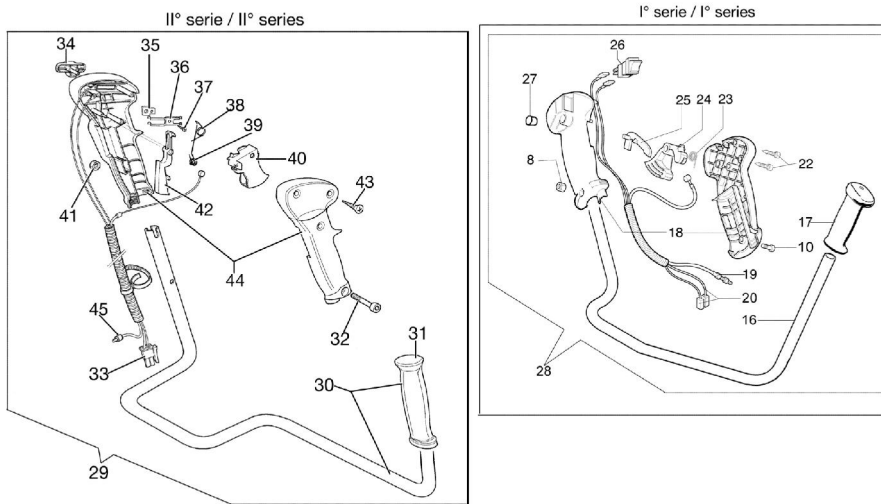

Ref.Nu	Qty	Part number	Description	Validity from	Validity till	Notes	Bulletin
					1761482607		01/12
33	2	4191069B	Plate		sn 1761482607		BT3-112- 01/12
35	1	3916006	Washer				
36	1	3049005	O-ring				
37	1	4191179	Guard				
38	1	3908032R	Screw				
39	1	3918010R	Washer				
40	1	61110031AR	Cover	sn 1761482608			BT3-112- 01/12

Ref.Nu	Qty	Part number	Description	Validity from	Validity till	Notes	Bulletin
39	1	3801027R	Screw				
40	1	3914006R	Nut				
41	1	094100014	Spark plug cap				
42	1	094600169A	Spring				
43	1	4191021BR	Flywheel				
44	1	4196142R	Ignition coil				
45	1	4191028R	Spring				
46	1	4191153AR	Clutch				

## 8550 BOSS Brushcutter - Transmission

Ref.Nu	Qty	Part number	Description	Validity from	Validity till	Notes	Bulletin
1	1	61040041A	Clamp				
2	2	61040033	Shock absorber				
3	2	3818011A	Washer				
4	1	61040036	Cover				
5	1	61040043	Washer				
6	1	61040044	Spring				BT3-092-03/10
7	1	61040155	Compl. clamp				BT3-092-03/10
8	2	3914003R	Nut		sn 1761482607		BT3-092-03/10, BT3-112-01/12
9	2	61042069	Anti-vibration kit				
10	2	3801016R	Screw		sn 1761482607		BT3-092-03/10, BT3-112-01/12
11	1	61042030	Knob				BT3-092-03/10
12	1	3918013	Washer				BT3-092-03/10
13	1	4098116R	Drive shaft				
14	1	61040142BR	Tube Ø32	matr. 1761071555			BT3-104-02/11
15	2	61040099	Shock absorber				
16	1	61040040BR	Handlebar		sn 1761482607		BT3-112-01/12
17	1	61040140R	Knob		sn 1761482607		BT3-112-01/12
18	1	61040131R	Handle		sn 1761482607		BT3-112-01/12
19	1	61110039A	Throttle cable		sn 1761482607		BT3-112-01/12
20	1	61040083A	Cable		sn 1761482607		BT3-112-01/12
21	1	4191227C	Support				
22	2	3960029	Screw		sn 1761482607		BT3-112-01/12
23	1	4138361R	Spring		sn 1761482607		BT3-112-01/12
24	1	4174245CR	Throttle lever		sn 1761482607		BT3-112-01/12
25	1	4174246AR	Lever		sn 1761482607		BT3-112-01/12
26	1	2317021R	Switch		sn 1761482607		BT3-112-01/12