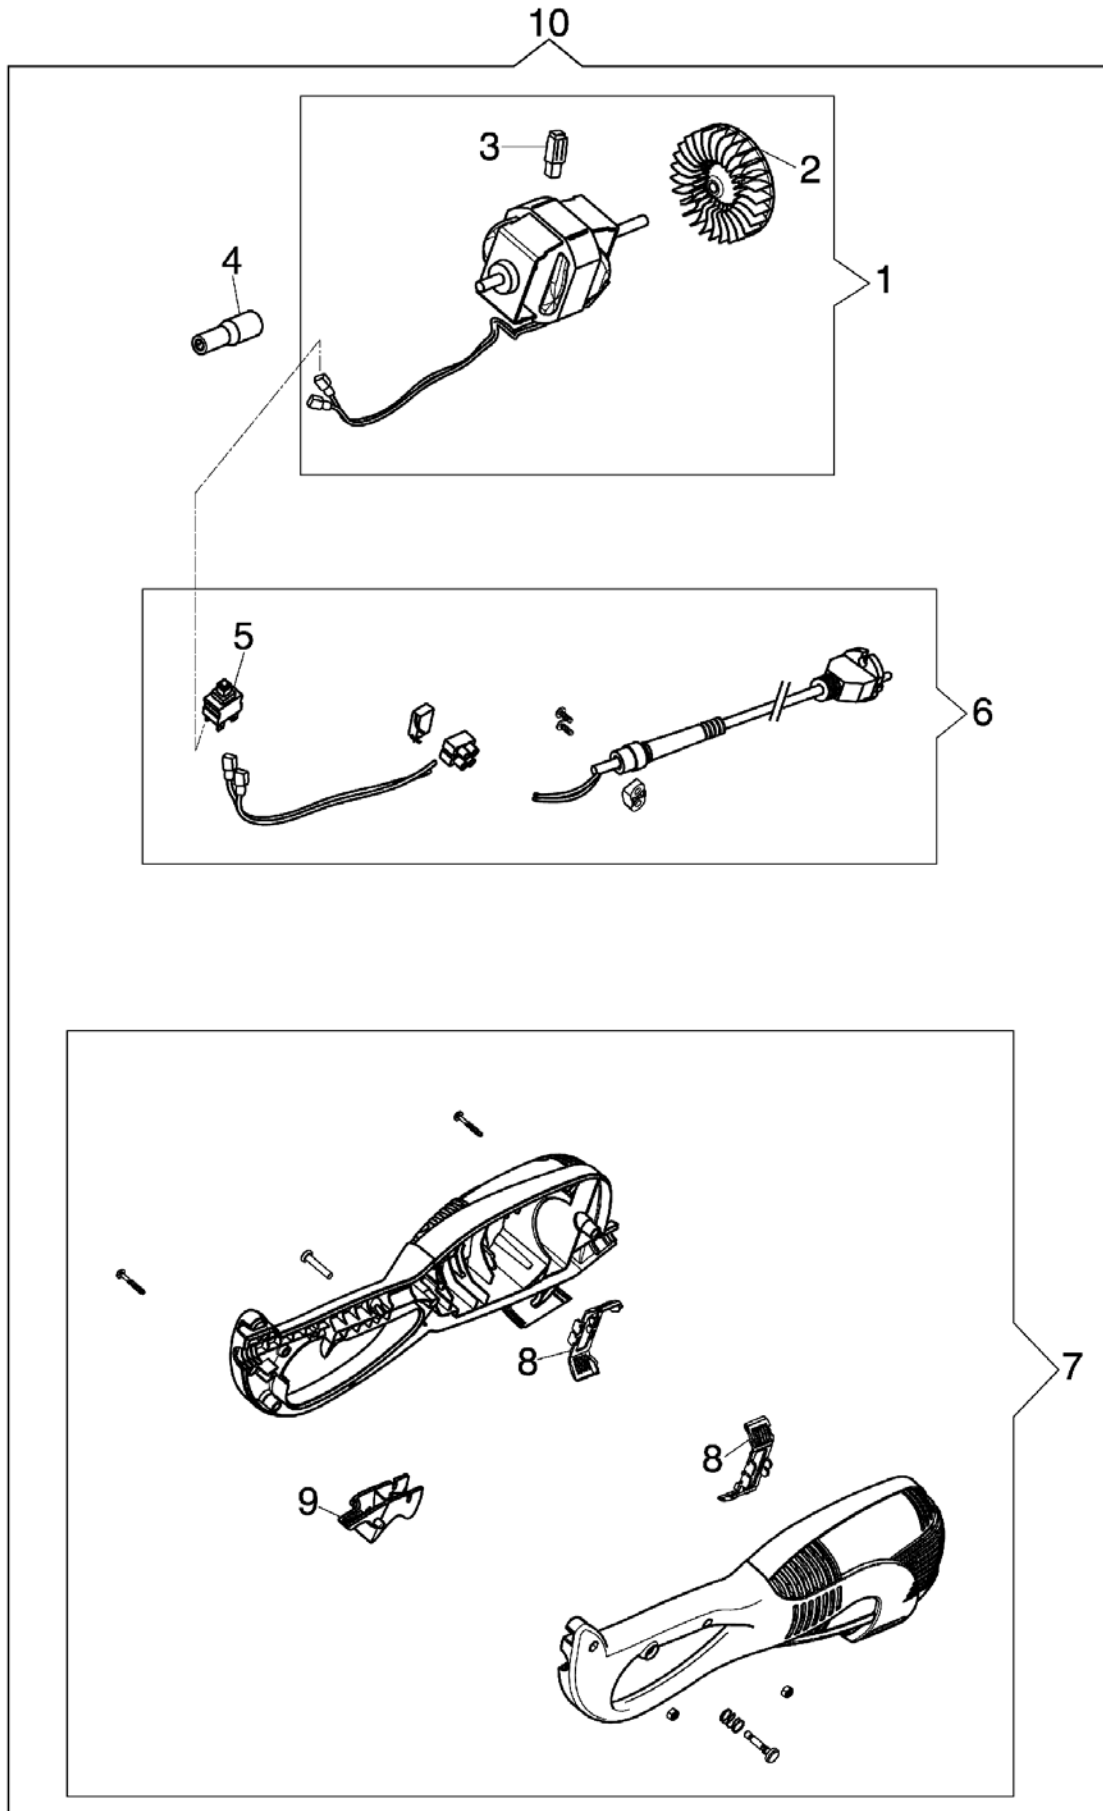

Иллюстрация Motor (serial n. 310xxxxxx)

---

Ссыл ка №	Кол-во	Код артикула	Наименование
1	1	071000009R	Joint
2	1	60020016	Brush
3	1	60020008	Fan
4	1	60020007AR	Engine
5	1	2317025	Switch
6	1	60022032	Cables set
7	1	60022013	Motor housing
8	1	60020014	Throttle lever

Иллюстрация Motor (from serial n. 315xxxxxx)

---

Ссыл ка №	Кол-во	Код артикула	Наименование
1	1	60020063R	Electric motor
2	1	60020049R	Fan
3	2	60020125R	Brush
4	1	60020047R	Joint
5	1	2317025	Switch
6	1	60020121	Cables set
7	1	60020123	Motor housing
8	2	60020069R	Adapter
9	1	60020050R	Throttle lever
10	1	60042007R	Motor (with handle)

## Иллюстрация Transmission

Ссыл ка №	Кол-во	Код артикула	Наименование
1	1	3915006	Nut
2	1	3916006	Washer
3	1	3906053	Screw
4	1	61150020AR	Drive shaft
5	1	60012079AR	Tube Ø22
6	3	3801010R	Screw
7	3	3819006R	Washer
8	3	3918010R	Washer
9	1	3960015	Screw
10	1	4174275R	Blade
11	1	070000192A	Cover
12	1	3064004AR	Washer
13	1	3024012	Ring
14	1	071000010AR	Spring
15	1	60012019AR	Nylon spool
16	2	070000193R	Bushing
17	1	071000006BR	Knob
18	1	60012020A	Nylon head Ø1,65
19	1	60022007R	Guard
20	1	071000005	Pin
21	1	60012002R	Hub
22	1	3914003R	Nut
23	1	3901016	Screw
24	1	004400285	Washer
25	1	3024010R	Ring
26	1	4162042A	Handle