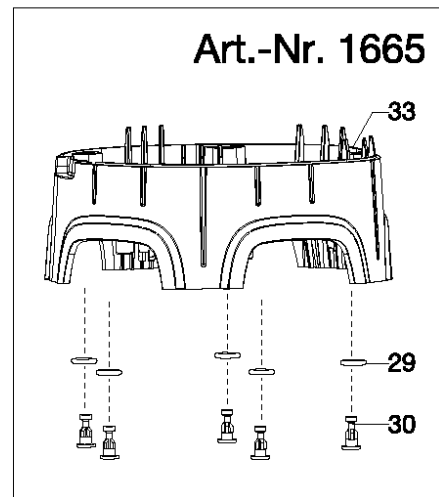

SPARE PARTS LIST

PUMPS

CLEAR WATER SUBMERSIBLE PUMP
7000 C, 1661,

GARDENA Tauchpumpe 7000/C
Schmutzwasserpumpe 7000/D

Art.-Nr. 1661
Art.-Nr. 1665

PRODUCT COMPLETE

CLEAR WATER SUBMERSIBLE PUMP 7000 C, 1661,

Спр. №	Код	Описание	Замечание	КОЛ Наб.
2	582 22 82-01	Передняя ручка 371К	1661-00.600.61	1
3	582 22 76-01	Соединительная деталь	1661-00.600.51	1
4	582 22 75-01	Соединительная деталь	1661-00.600.46	1
20	590 15 46-01	SCREW	1661-00.901.00	1
21	582 22 74-01	Гайка	1661-00.600.41	1
22	582 22 77-01	Соединительная деталь	1661-00.600.36	1
23	582 19 49-01	IMPELLER	1661-00.620.21	1
24	582 19 43-01	Гайка	1661-00.620.01	1
27	582 19 50-01	SEAL	1661-00.620.11	1
28	582 22 83-01	DS50 GYROX2	1661-00.620.26	1
29,30	590 15 47-01	Гаечка 250PS	1661-00.902.00	1
27,28,29,30	590 15 48-01	BASE	1661-00.903.00	1
34	590 87 67-01	SEAL	1661-00.600.47	1