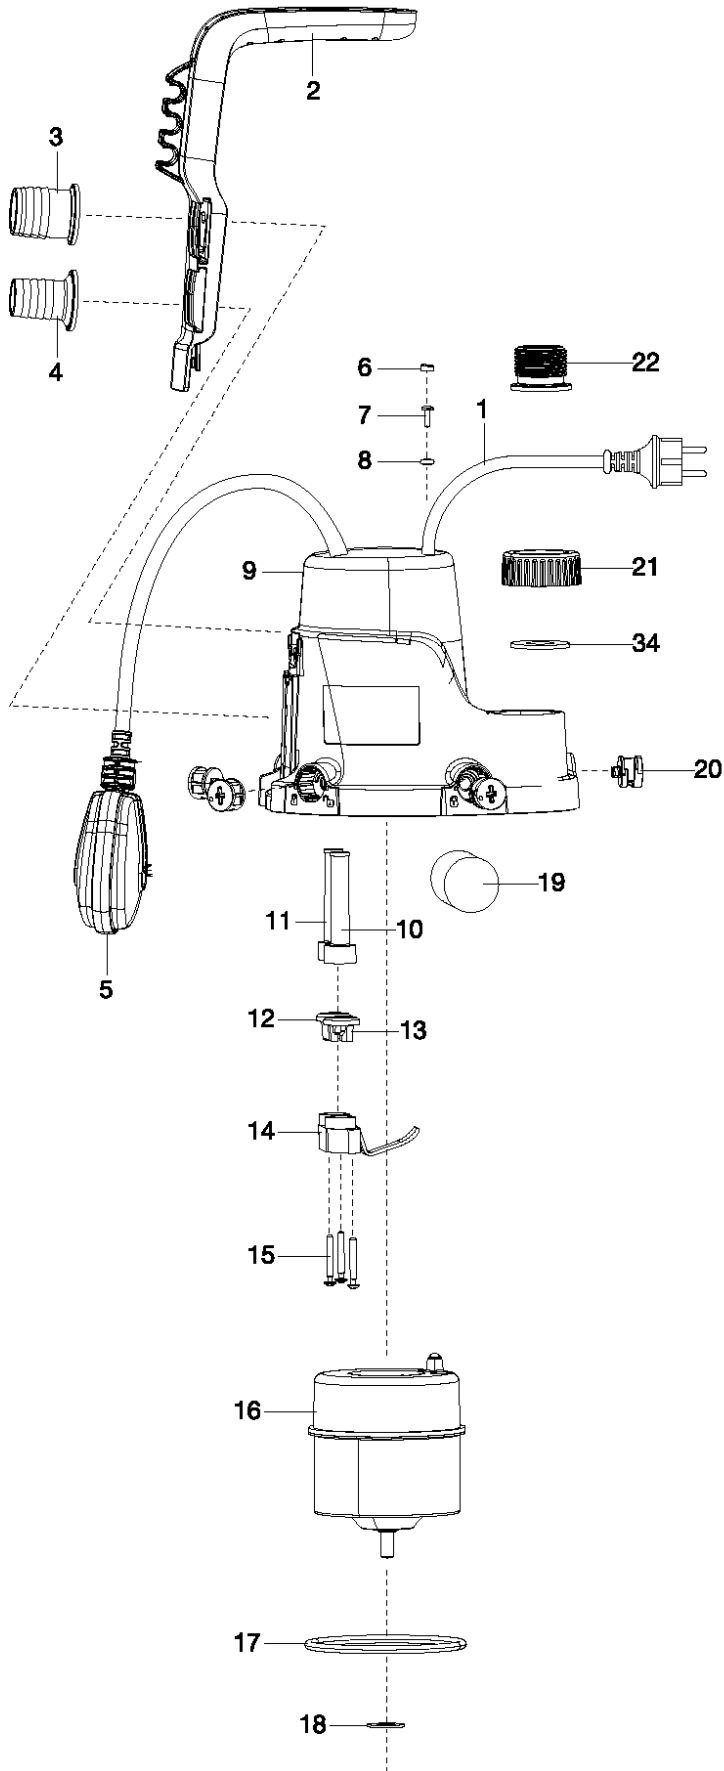

SPARE PARTS LIST

PUMPS

CLEAR WATER SUBMERSIBLE PUMP
7000 C, 1661,

GARDENA Tauchpumpe 7000/C
Schmutzwasserpumpe 7000/D

Art.-Nr. 1661
Art.-Nr. 1665

PRODUCT COMPLETE

CLEAR WATER SUBMERSIBLE PUMP 7000 C, 1661,

Спр. №	Код	Описание	Замечание	КОЛ Наб.
2	582 22 82-01	Передняя ручка 371К	1661-00.600.61	1
3	582 22 76-01	Соединительная деталь	1661-00.600.51	1
4	582 22 75-01	Соединительная деталь	1661-00.600.46	1
20	590 15 46-01	SCREW	1661-00.901.00	1
21	582 22 74-01	Гайка	1661-00.600.41	1
22	582 22 77-01	Соединительная деталь	1661-00.600.36	1
23	582 19 49-01	IMPELLER	1661-00.620.21	1
24	582 19 43-01	Гайка	1661-00.620.01	1
27	582 19 50-01	SEAL	1661-00.620.11	1
28	582 22 83-01	DS50 GYROX2	1661-00.620.26	1
29,30	590 15 47-01	Гаечка 250PS	1661-00.902.00	1
27,28,29,30	590 15 48-01	BASE	1661-00.903.00	1
34	590 87 67-01	SEAL	1661-00.600.47	1