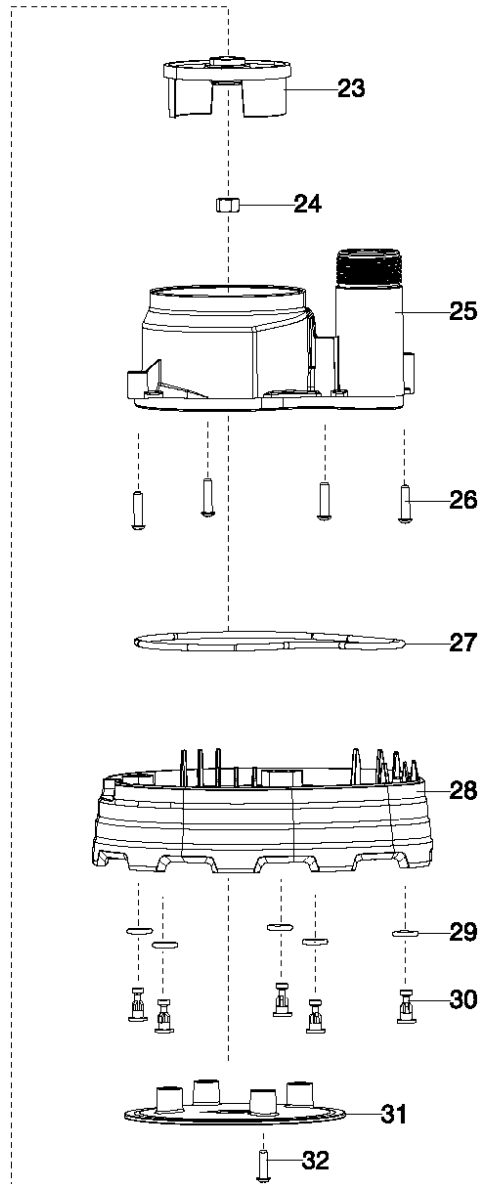

SPARE PARTS LIST

PUMPS

CLEAR WATER SUBMERSIBLE PUMP
7000 C, 1661,

GARDENA Tauchpumpe 7000/C
Schmutzwasserpumpe 7000/D

Art.-Nr. 1661
Art.-Nr. 1665

PRODUCT COMPLETE

CLEAR WATER SUBMERSIBLE PUMP 7000 C, 1661,

Спр. №	Код	Описание	Замечание	КОЛ Наб.
2	582 22 82-01	Передняя ручка 371К	1661-00.600.61	1
3	582 22 76-01	Соединительная деталь	1661-00.600.51	1
4	582 22 75-01	Соединительная деталь	1661-00.600.46	1
20	590 15 46-01	SCREW	1661-00.901.00	1
21	582 22 74-01	Гайка	1661-00.600.41	1
22	582 22 77-01	Соединительная деталь	1661-00.600.36	1
23	582 19 49-01	IMPELLER	1661-00.620.21	1
24	582 19 43-01	Гайка	1661-00.620.01	1
27	582 19 50-01	SEAL	1661-00.620.11	1
28	582 22 83-01	DS50 GYROX2	1661-00.620.26	1
29,30	590 15 47-01	Гаечка 250PS	1661-00.902.00	1
27,28,29,30	590 15 48-01	BASE	1661-00.903.00	1
34	590 87 67-01	SEAL	1661-00.600.47	1