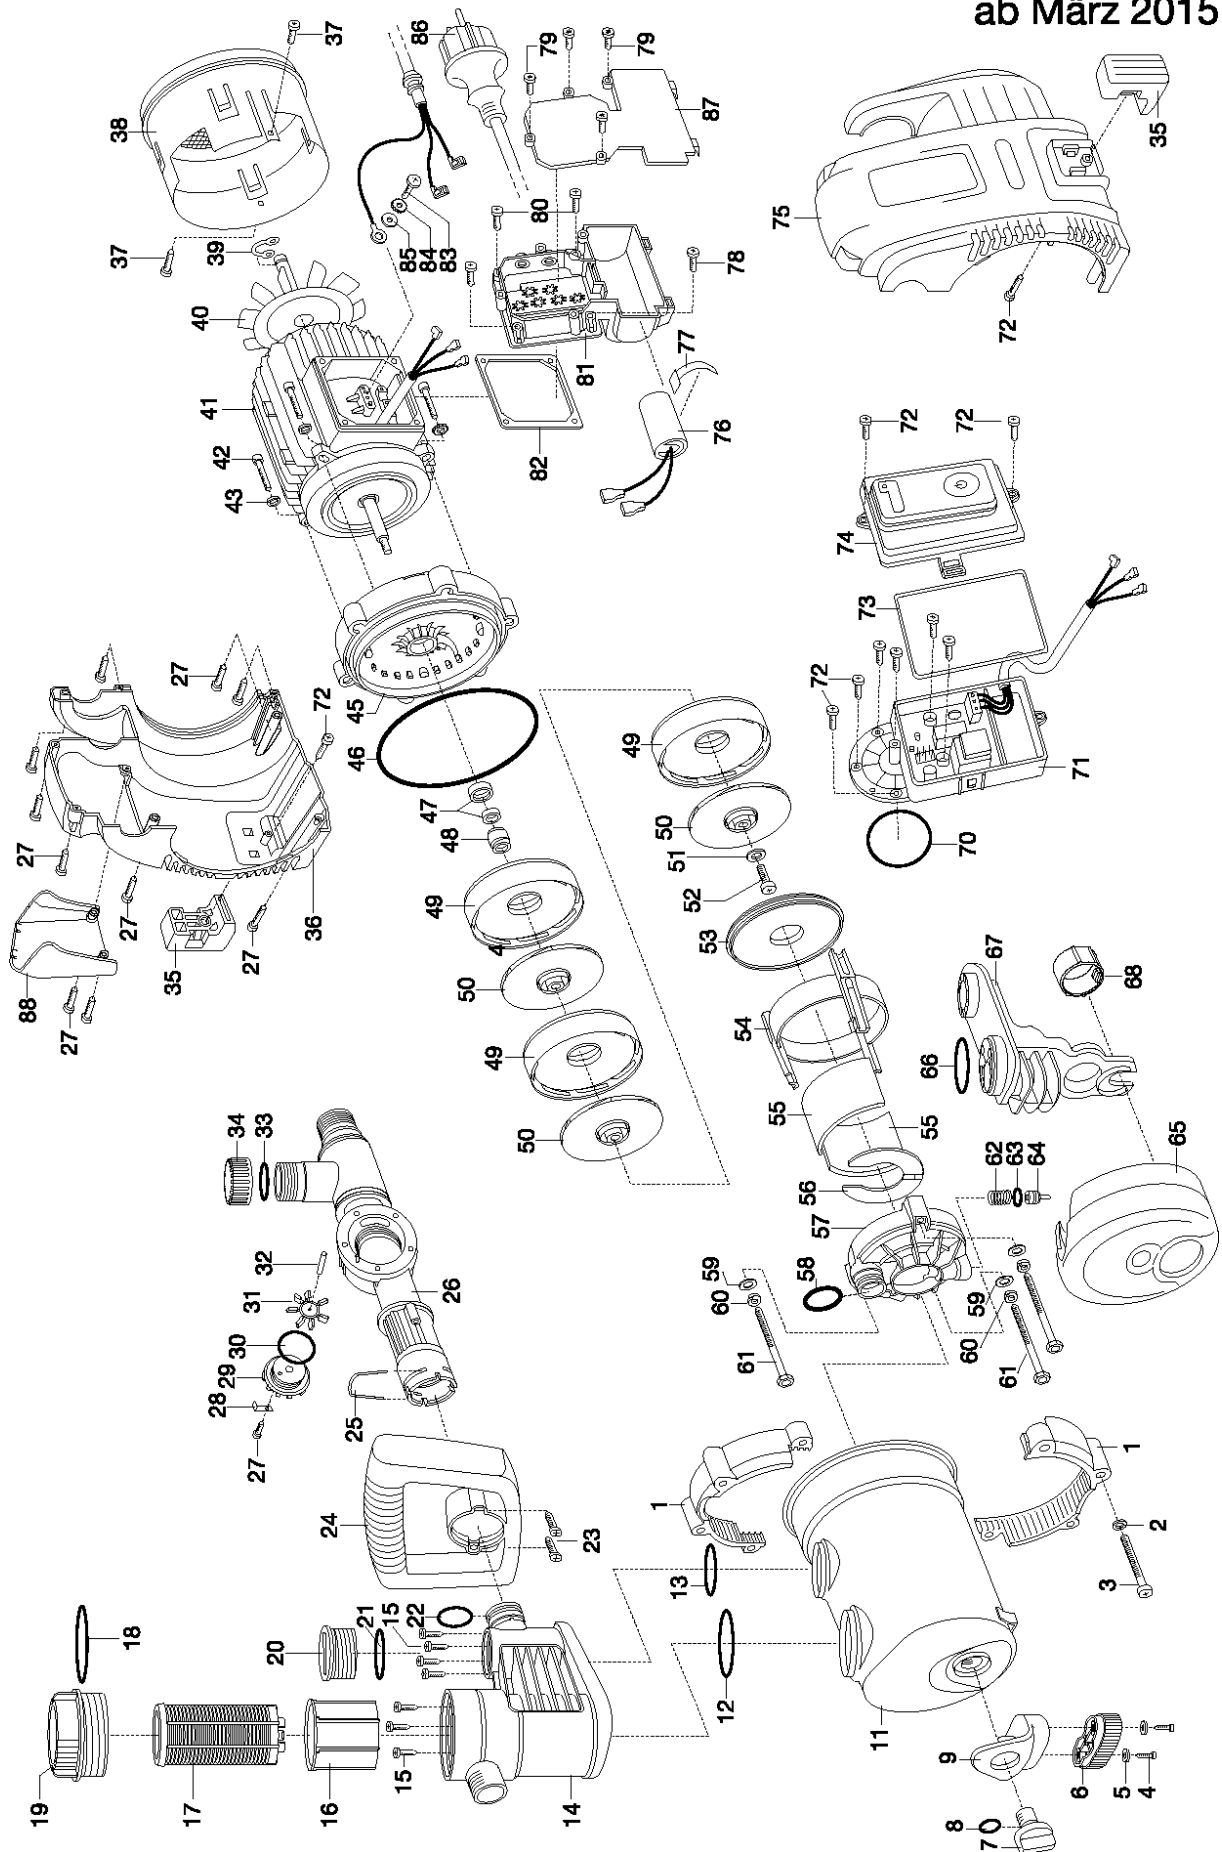

SPARE PARTS LIST

PUMPS

PREMIUM GARDEN PUMP 6000/6 INOX,
Art. 1736-20, since 2015-03

GARDENA Premium Gartenpumpe 6000/6 Inox

Art.-Nr.1736
ab März 2015

Спр. №	Код	Описание	Замечание	КОЛ Наб.
1	578 47 21-01	Резиновое кольцо	1736-00.900.01	1
2	578 47 08-01	PLANE WASHER	1732-00.900.36	1
3	578 46 80-01	SCREW	1732-00.900.04	1
4	588 52 76-01	SCREW	1760-00.900.01	1
5	588 52 36-01	Шайба	1758-00.900.01	1
6	588 50 66-01	Амортизатор K950	1757-00.900.30	1
7	578 46 29-01	LOCKING SCREW	1732-00.900.02	1
8	520 35 73-01	O-RING 12X3	1413-00.650.04	1
9	588 52 77-01	Амортизатор K950	1760-00.900.02	1
11	588 52 79-01	PUMP CAP	1760-00.900.04	1
12	578 47 23-01	Сальник	1736-00.900.03	1
13	578 47 24-01	Сальник	1736-00.900.04	1
14	501 12 47-01	Крышка фильтра	1760-00.900.21	1
15	578 46 07-01	SCREW	1707-00.900.10	1
16	578 46 82-01	Канистра зеленая бензин	1732-00.900.06	1
17	579 21 94-01	Крышка фильтра	1732-00.900.07	1
18	578 47 10-01	Сальник	1732-00.900.37	1
19	520 41 19-01	FILTER CAP TRANSPARENT	1770-00.900.19	1
	580 67 16-01	Продукция	44000-06.000.00, not shown in image	1
20	578 46 28-01	SEALING PLUG	1732-00.900.01	1
21	578 47 11-01	Сальник	1732-00.900.38	1
22	578 47 12-01	Сальник	1732-00.900.39	1
23,27,72,79,80	578 47 13-01	SCREW	1732-00.900.40	1
24	578 46 91-01	Передняя ручка 371K	1732-00.900.18	1
25	578 47 14-01	Пластина	1732-00.900.41	1
26	578 46 92-01	Корпус пружины	1732-00.900.19	1
28	578 47 15-01	Держатель	1732-00.900.42	1
29	578 46 93-01	SENSOR	1732-00.900.20	1
30	578 46 94-01	Сальник	1732-00.900.21	1
31	578 47 17-01	IMPELLER	1734-00.900.01	1
32	578 47 18-01	AXLE	1734-00.900.02	1
33	578 46 96-01	Сальник	1732-00.900.23	1
34	578 46 95-01	SEALING PLUG	1732-00.900.22	1
36	578 47 26-01	Корпус пружины	1736-00.900.06	1
46	580 67 05-01	Сальник	1736-00.900.28	1
47,48	578 46 98-01	SEAL	1732-00.900.27	1
49	578 47 27-01	TURBINE	1736-00.900.07	1
50	578 47 28-01	TURBINE	1736-00.900.08	1
51	578 47 29-01	PLANE WASHER	1736-00.900.09	1
52	578 47 30-01	SCREW	1736-00.900.10	1
53	578 47 31-01	CAP	1736-00.900.11	1
54	578 47 33-01	TURBINE	1736-00.900.12	1
55	578 47 36-01	PRESSURE TESTER	1736-00.900.13	1
56	578 47 37-01	PRESSURE TESTER	1736-00.900.14	1
57	578 47 38-01	VALVEHOUSE	1736-00.900.15	1
58	578 46 01-01	Сальник	1707-00.900.05	1
59	578 47 39-01	LOCKING RING	1736-00.900.16	1
60	578 47 40-01	PLANE WASHER	1736-00.900.17	1
61	578 76 03-01	SCREW	1736-00.900.18	1
62	578 76 04-01	Пружина	1736-00.900.19	1
63	578 76 05-01	Сальник	1736-00.900.20	1
64	578 76 06-01	Вентиль	1736-00.900.21	1
65	578 76 08-01	PRESSURE TESTER	1736-00.900.22	1
66	578 76 10-01	Сальник	1736-00.900.23	1
67	501 19 72-01	Кронштейн	1760-00.900.23	1
68	501 19 73-01	Резиновое кольцо	1760-00.900.24	1
70	578 47 03-01	Сальник	1732-00.900.32	1
71	578 47 20-01	CONTROL UNIT	1734-00.900.04	1
73	578 47 05-01	Уплотнение	1732-00.900.34	1
74	501 44 88-01	КРЫШКА	1736-00.900.34	1
75	578 76 16-01	Корпус пружины	1736-00.900.26	1
76	578 76 17-01	Конденсатор	1736-00.900.27	1
88	578 46 88-01	Сетка глушителя	1732-00.900.14	1
	578 04 04-01	TURNING HANDLE+INLAY SHEET	1732-00.901.00, not shwon in image	1