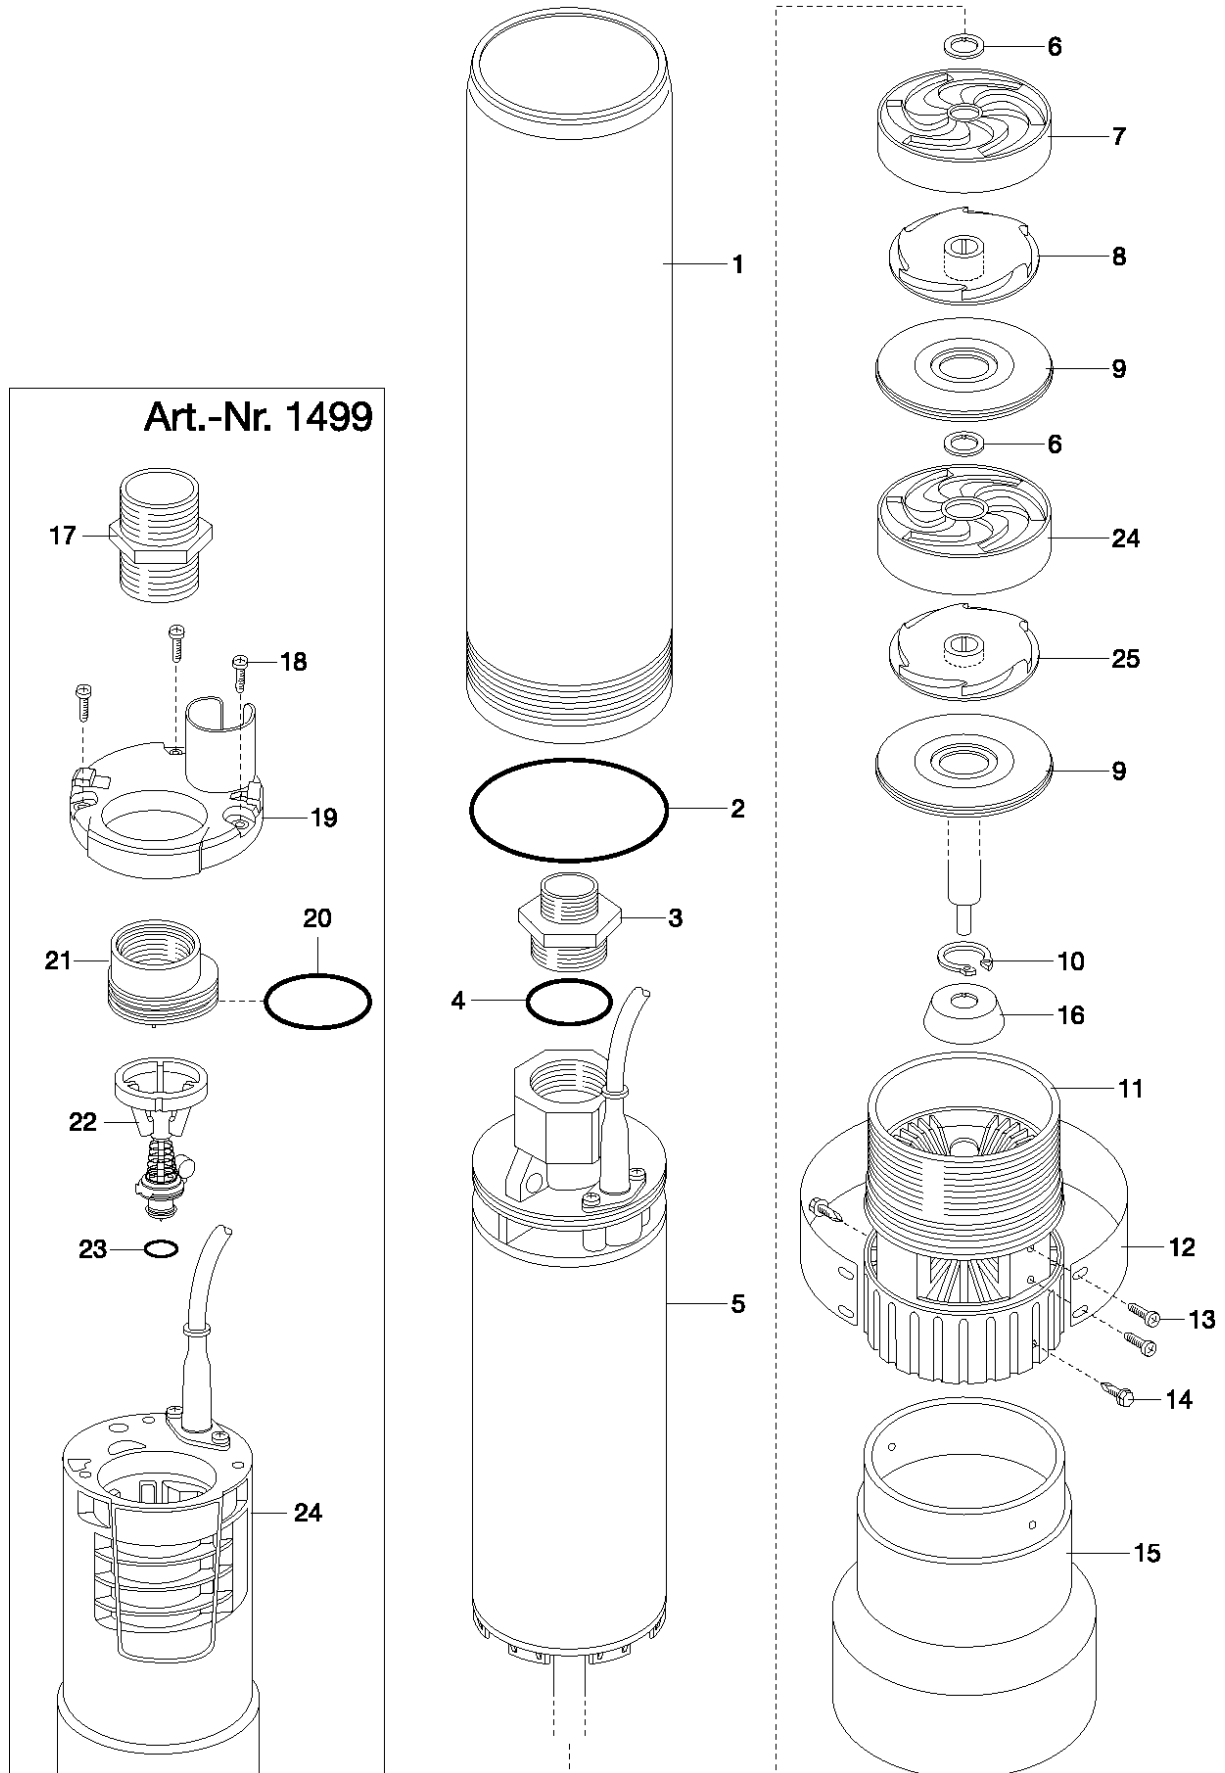

SPARE PARTS LIST

PUMPS

PREMIUM DEEP WELL PUMP 5500/5
INOX, Art. 1489-20, until 2014-11

GARDENA Tiefbrunnenpumpe 5500/5 inox
 Tiefbrunnenpumpe 6000/5 inox
 Tiefbrunnenpumpe 6000/5 inox automatic

Art.-Nr. 1489

Art.-Nr. 1492

Art.-Nr. 1499

PRODUCT COMPLETE PREMIUM DEEP WELL PUMP 5500/5 INOX, Art. 1489-20, until 2014-11

Спр. №	Код	Описание	Замечание	КОЛ Наб.
3,4	576 26 67-01	Соединительная деталь	1489-00.900.01	1
6	576 26 68-01	Прокладка	1489-00.900.02	1
7	576 26 69-01	TURBINE CASING	1489-00.900.03	1
8	576 26 70-01	TURBINE	1489-00.900.04	1
9	576 26 71-01	TURBINE CASING COVER	1489-00.900.05	1
10	576 26 73-01	LOCKING RING	1489-00.900.06	1
11	576 26 74-01	PUMP FOOT	1489-00.900.07	1
12	576 26 75-01	Крышка фильтра	1489-00.900.08	1
13	520 54 74-01	SHEET METAL SCREW 4.2X9.5	4200-00.600.27	1
14	576 26 76-01	SCREW	1489-00.900.09	1
15	576 26 77-01	STAND FOOT	1489-00.900.10	1
16	576 26 78-01	Шайба	1489-00.900.11	1
	576 26 79-01	Корд обрезки	1489-00.900.12, not shown in image	1