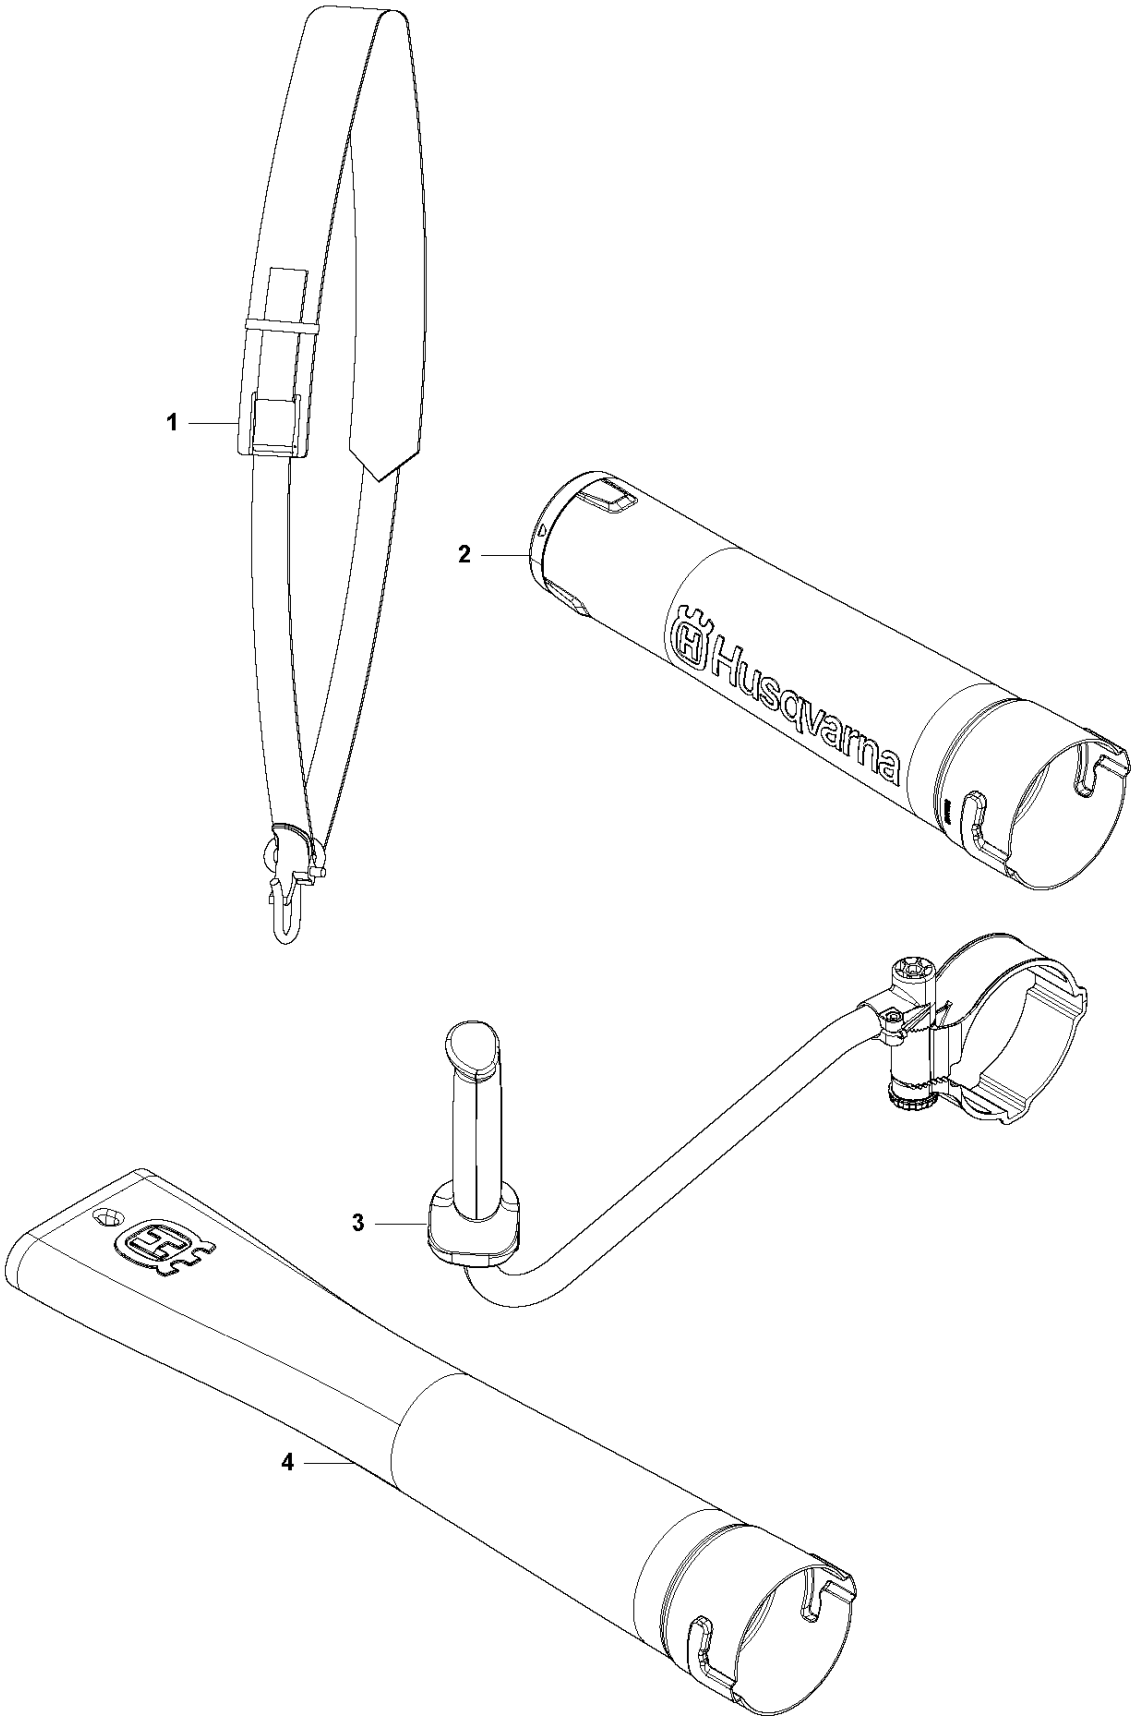

SPARE PARTS LIST

BLOWERS

536LiB

E 436/536 LiB
ACCESSORIES

ACCESSORIES

536LiB

Спр. №	Код	Описание	Замечание	КОЛ Наб.
1	537 21 62-01	ПОДВЕСКА КУСТОРЕЗА R	536LiB/ 436LiB	1
2	586 10 63-02	TUBE ASSY		1
3	501 71 51-01	Рукоятка и тросик		1
4	579 79 75-01	Деталь карбюратора 3120		1

B 436/536 LiB
DECALS

DECALS

536LiB

Спр. №	Код	Описание	Замечание	КОЛ Наб.
1	586 83 41-01	Наклейка	436LiB left.	1
1	586 83 41-02	Наклейка	536LiB left.	1
2	586 83 42-01	Наклейка	436LiB right.	1
2	586 83 42-02	Наклейка	536LiB right.	1
3	577 84 43-01	Наклейка		1

C 436LiB / 536LiB
ELECTRIC SYSTEM

Спр. №	Код	Описание	Замечание	КОЛ	Наб.
1	587 94 86-01	CONTROL UNIT		1	
2	578 32 69-01	TRIGGER SWITCH		1	
3	587 69 59-01	Кабель 225Н		1	
4	587 32 72-01	Кронштейн		1	3
5	503 21 28-13	SCREW CCRPANT		2	
6	586 49 22-01	Пружина		1	8
7	586 96 39-01	Кабель 225Н		1	
8	588 00 98-01	Бак для воды		1	
9	588 17 64-01	Смазка для кустореза Jon		1	

A 436LiB / 536LiB
CHASSI

Спр. №	Код	Описание	Замечание	КОЛ	Наб.
1	584 15 68-02	Баллон-распылитель краски	436LiB	1	
1	586 10 63-01	TUBE ASSY	536LiB	1	
2	584 15 66-01	TUBE		1	
3	584 21 37-01	Рама		1	
4	584 91 43-01	КРЫШКА	436LiB	1	
4	584 91 47-01	КРЫШКА	536LiB	1	
5	579 21 19-01	SCREW IHST	536LiB	16	15
5	579 21 19-01	SCREW IHST	436LiB	15	
6	579 56 41-02	THROTTLE CONTROL		1	
7	544 04 20-03	Вкладыш рукоятки		2	
8	586 51 42-01	REPL BY 5022615-01		1	15
9	584 15 74-01	Корпус пружины		1	
10	584 15 73-01	Корпус пружины		1	
11	585 48 00-01	Пружина		1	
12	577 99 66-01	PUSH BUTTON		1	
13	576 90 12-01	КРЫШКА		1	
14	503 21 28-13	SCREW CCRPANT		1	
15	588 00 97-01	Бак для воды		1	