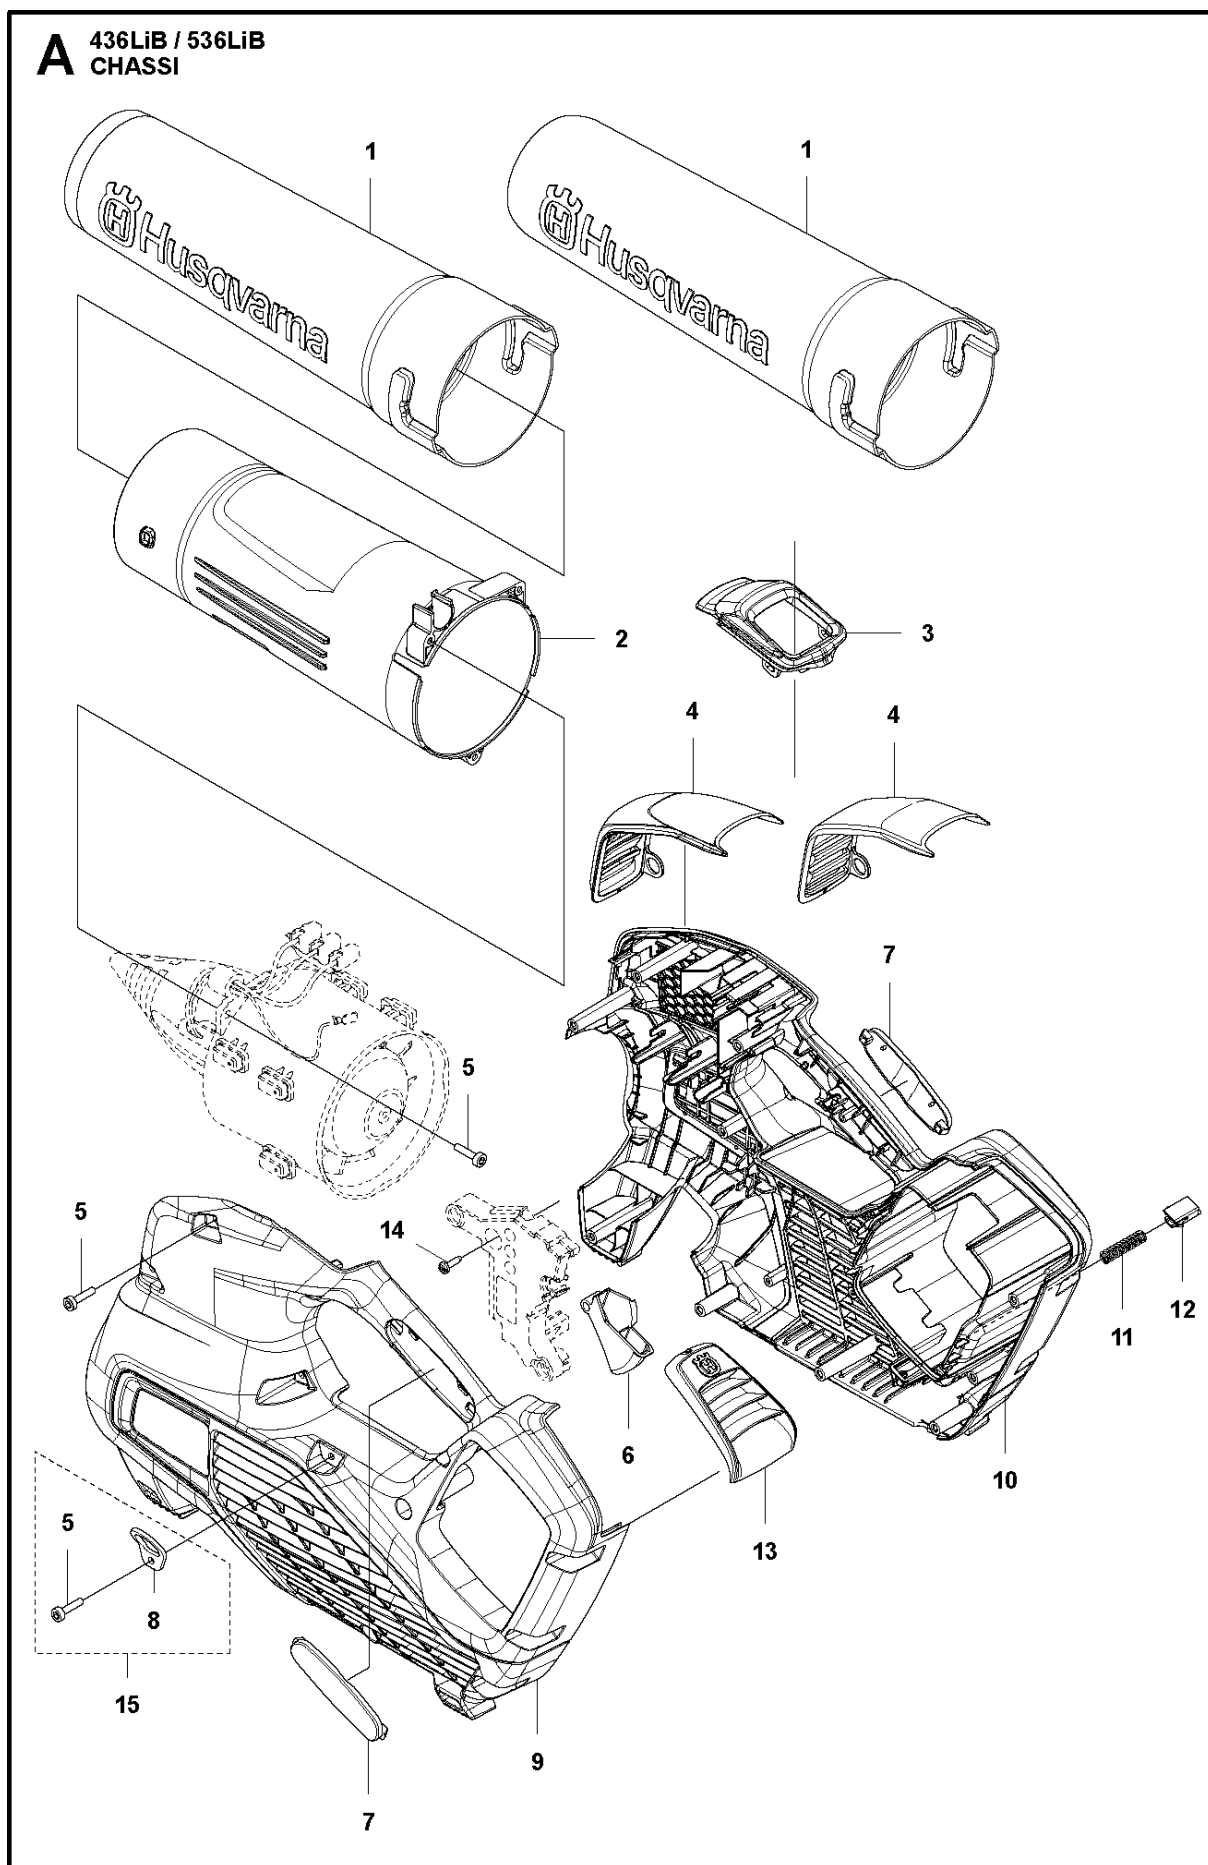

A 436LiB / 536LiB
CHASSI

Спр. №	Код	Описание	Замечание	КОЛ	Наб.
1	584 15 68-02	Баллон-распылитель краски	436LiB	1	
1	586 10 63-01	TUBE ASSY	536LiB	1	
2	584 15 66-01	TUBE		1	
3	584 21 37-01	Рама		1	
4	584 91 43-01	КРЫШКА	436LiB	1	
4	584 91 47-01	КРЫШКА	536LiB	1	
5	579 21 19-01	SCREW IHST	536LiB	16	15
5	579 21 19-01	SCREW IHST	436LiB	15	
6	579 56 41-02	THROTTLE CONTROL		1	
7	544 04 20-03	Вкладыш рукоятки		2	
8	586 51 42-01	REPL BY 5022615-01		1	15
9	584 15 74-01	Корпус пружины		1	
10	584 15 73-01	Корпус пружины		1	
11	585 48 00-01	Пружина		1	
12	577 99 66-01	PUSH BUTTON		1	
13	576 90 12-01	КРЫШКА		1	
14	503 21 28-13	SCREW CCRPANT		1	
15	588 00 97-01	Бак для воды		1