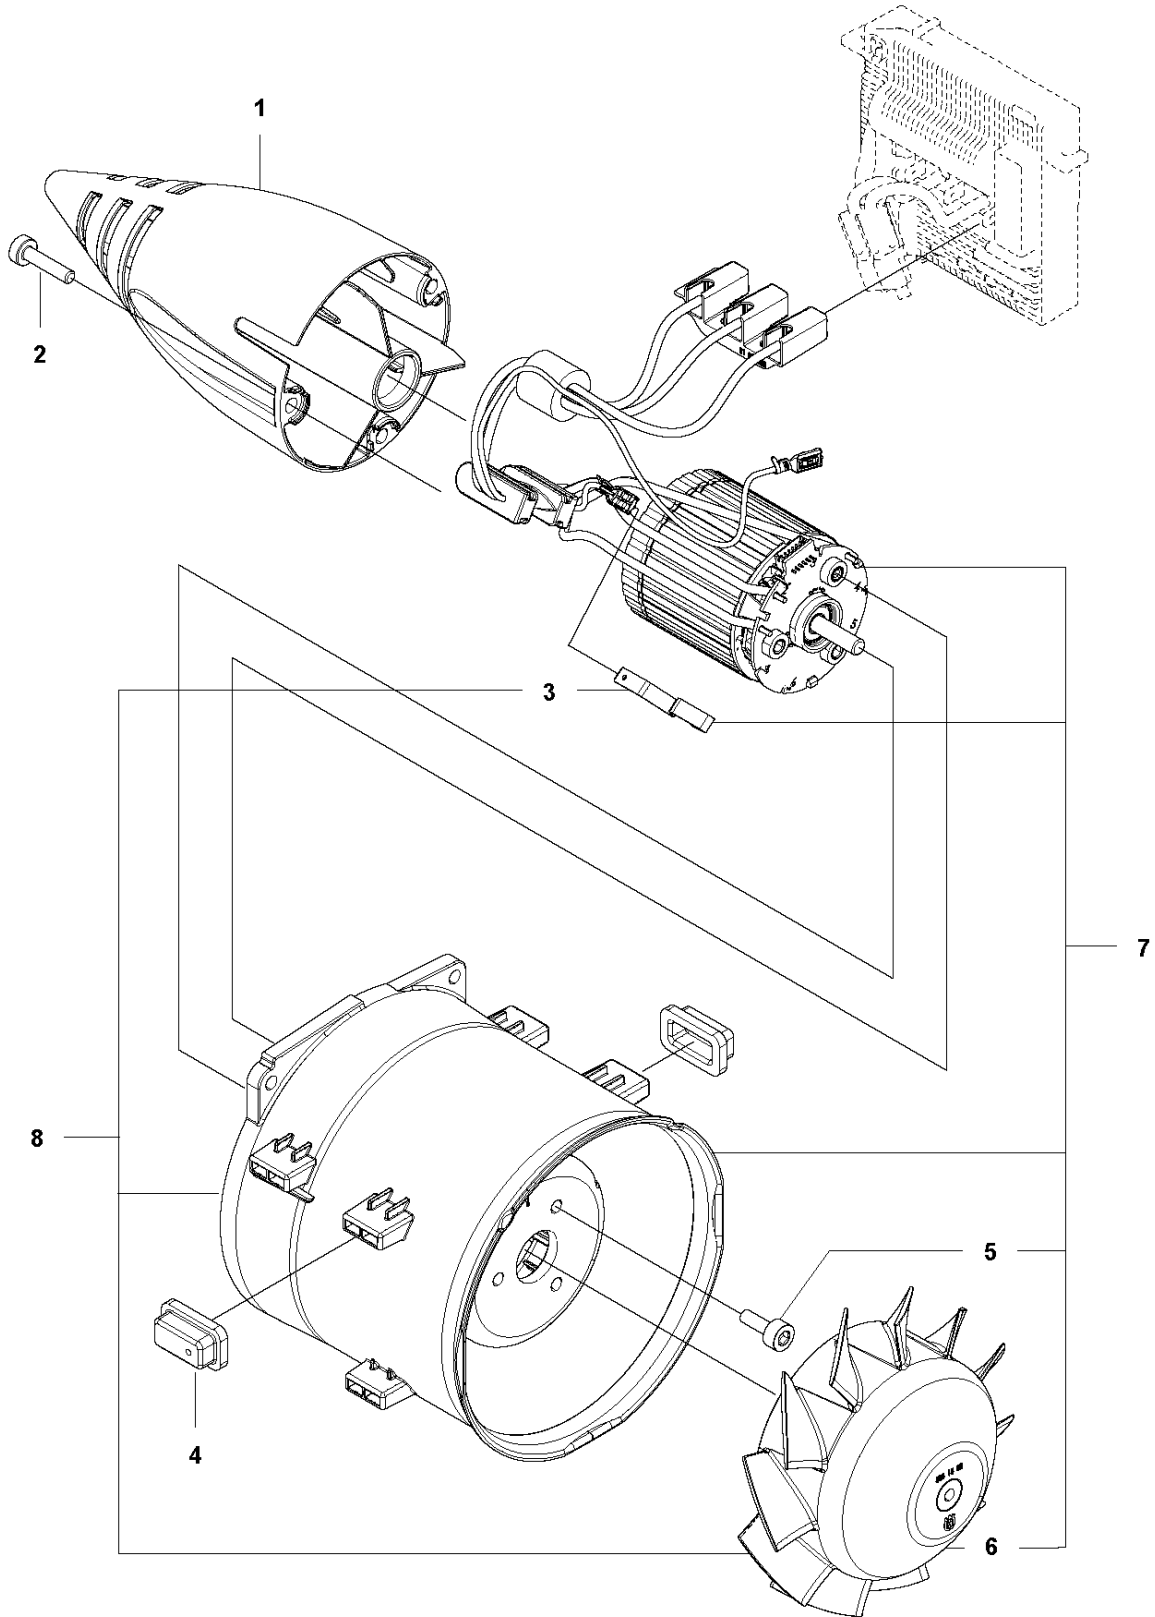

D 436/536 LiB
FAN SYSTEM

Спр. №	Код	Описание	Замечание	КОЛ Наб.
1	584 15 65-01	CONE		1
2	579 21 19-01	SCREW IH SCT		3
3	586 49 22-01	Пружина		1 8
4	503 91 10-01	Опора		6
5	503 20 25-12	SCREW IH SCM		3 7
6	584 15 60-01	ROTOR		1 7, 8
7	588 00 99-01	MOTOR ASSY		1
8	588 01 00-01	Бак для воды		1