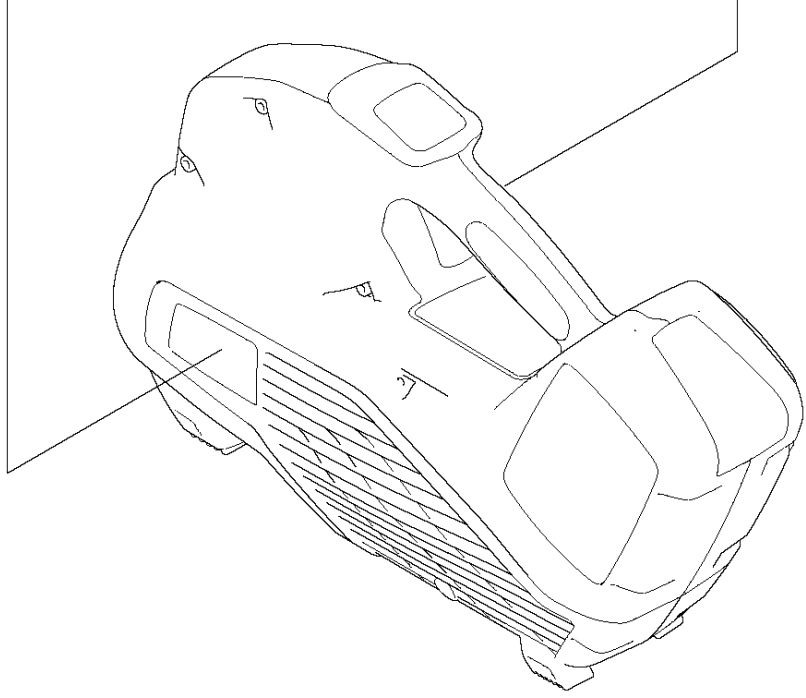

B 436/536 LiB
DECALS

DECALS

536LiB

Спр. №	Код	Описание	Замечание	КОЛ Наб.
1	586 83 41-01	Наклейка	436LiB left.	1
1	586 83 41-02	Наклейка	536LiB left.	1
2	586 83 42-01	Наклейка	436LiB right.	1
2	586 83 42-02	Наклейка	536LiB right.	1
3	577 84 43-01	Наклейка		1