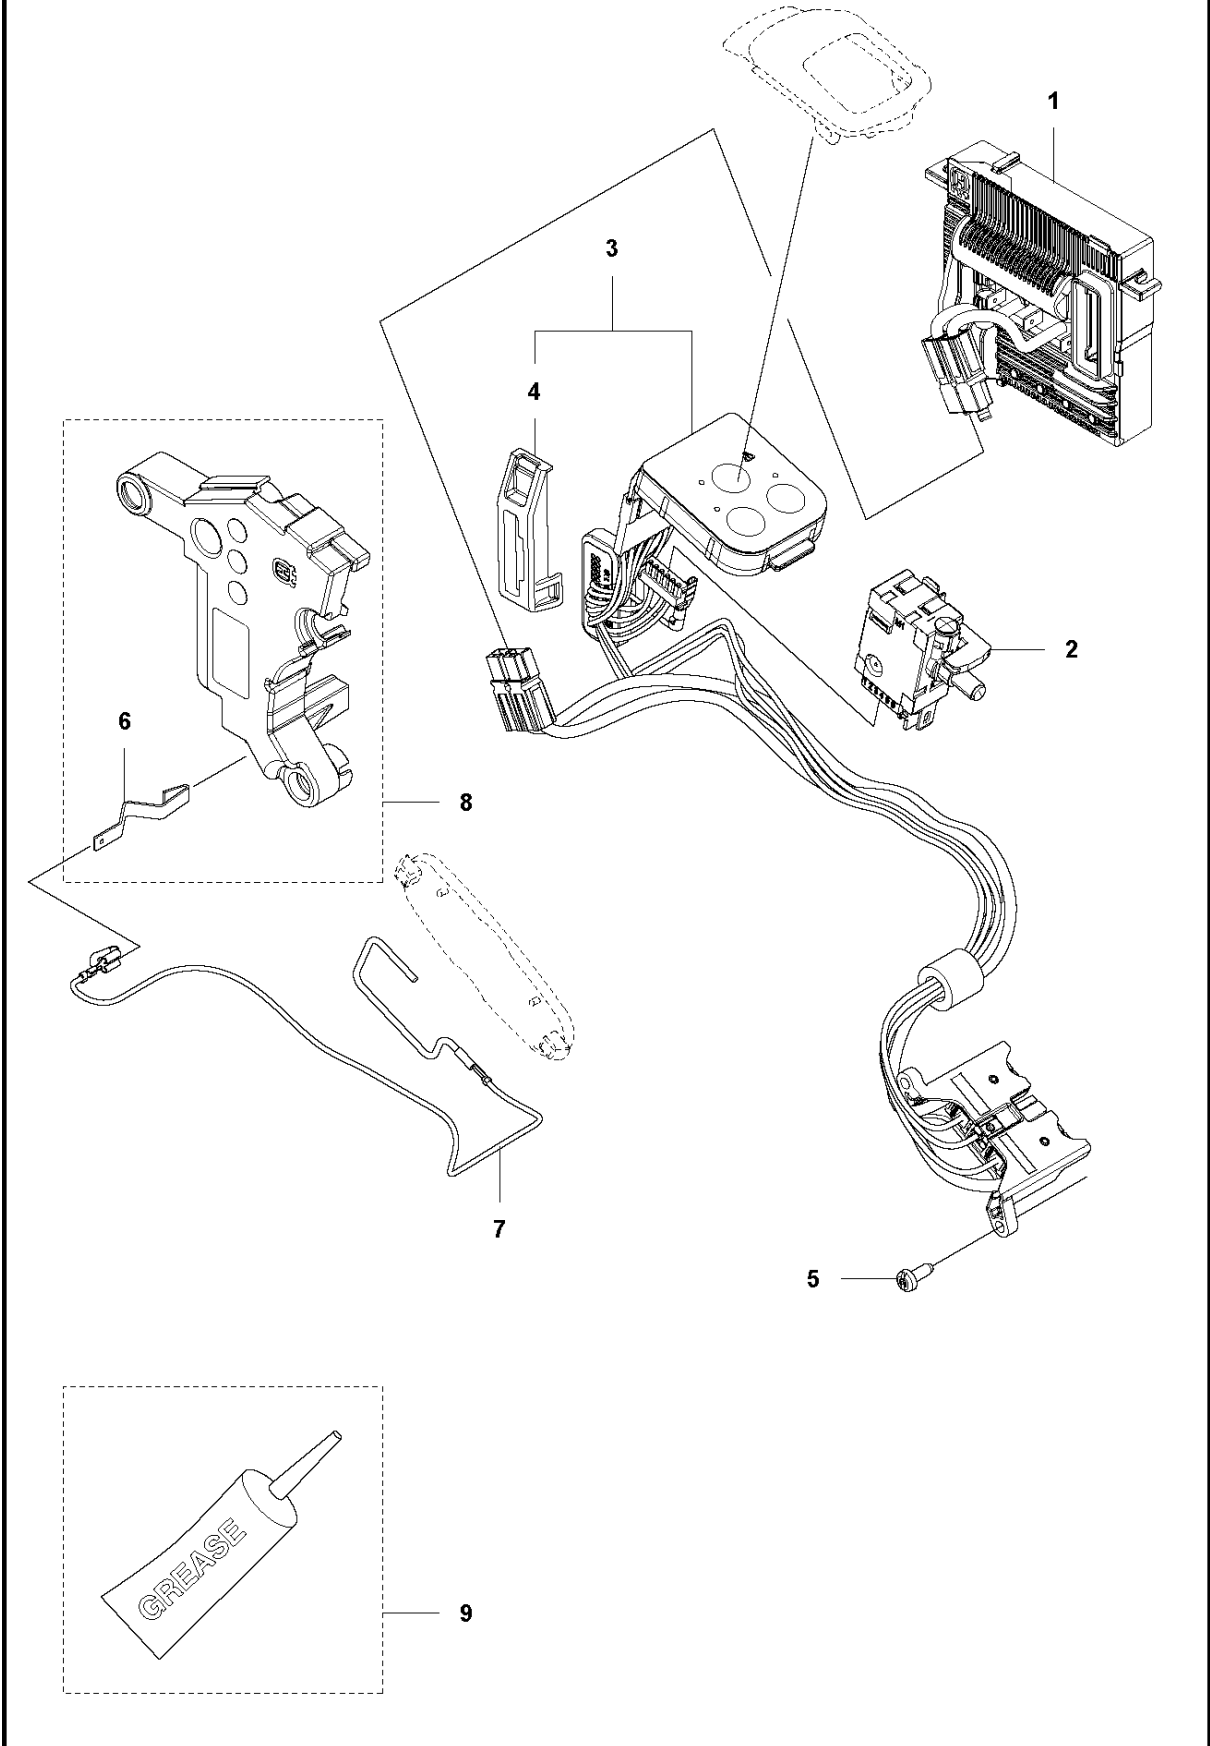

SPARE PARTS LIST

BLOWERS

536LiB

E 436/536 LiB
ACCESSORIES

ACCESSORIES

536LiB

Спр. №	Код	Описание	Замечание	КОЛ Наб.
1	537 21 62-01	ПОДВЕСКА КУСТОРЕЗА R	536LiB/ 436LiB	1
2	586 10 63-02	TUBE ASSY		1
3	501 71 51-01	Рукоятка и тросик		1
4	579 79 75-01	Деталь карбюратора 3120		1

B 436/536 LiB
DECALS

DECALS

536LiB

Спр. №	Код	Описание	Замечание	КОЛ Наб.
1	586 83 41-01	Наклейка	436LiB left.	1
1	586 83 41-02	Наклейка	536LiB left.	1
2	586 83 42-01	Наклейка	436LiB right.	1
2	586 83 42-02	Наклейка	536LiB right.	1
3	577 84 43-01	Наклейка		1

C 436LiB / 536LiB
ELECTRIC SYSTEM

Спр. №	Код	Описание	Замечание	КОЛ	Наб.
1	587 94 86-01	CONTROL UNIT		1	
2	578 32 69-01	TRIGGER SWITCH		1	
3	587 69 59-01	Кабель 225Н		1	
4	587 32 72-01	Кронштейн		1	3
5	503 21 28-13	SCREW CCRPANT		2	
6	586 49 22-01	Пружина		1	8
7	586 96 39-01	Кабель 225Н		1	
8	588 00 98-01	Бак для воды		1	
9	588 17 64-01	Смазка для кустореза Jon		1	

A 436LiB / 536LiB
CHASSI

Спр. №	Код	Описание	Замечание	КОЛ	Наб.
1	584 15 68-02	Баллон-распылитель краски	436LiB	1	
1	586 10 63-01	TUBE ASSY	536LiB	1	
2	584 15 66-01	TUBE		1	
3	584 21 37-01	Рама		1	
4	584 91 43-01	КРЫШКА	436LiB	1	
4	584 91 47-01	КРЫШКА	536LiB	1	
5	579 21 19-01	SCREW IHST	536LiB	16	15
5	579 21 19-01	SCREW IHST	436LiB	15	
6	579 56 41-02	THROTTLE CONTROL		1	
7	544 04 20-03	Вкладыш рукоятки		2	
8	586 51 42-01	REPL BY 5022615-01		1	15
9	584 15 74-01	Корпус пружины		1	
10	584 15 73-01	Корпус пружины		1	
11	585 48 00-01	Пружина		1	
12	577 99 66-01	PUSH BUTTON		1	
13	576 90 12-01	КРЫШКА		1	
14	503 21 28-13	SCREW CCRPANT		1	
15	588 00 97-01	Бак для воды		1	