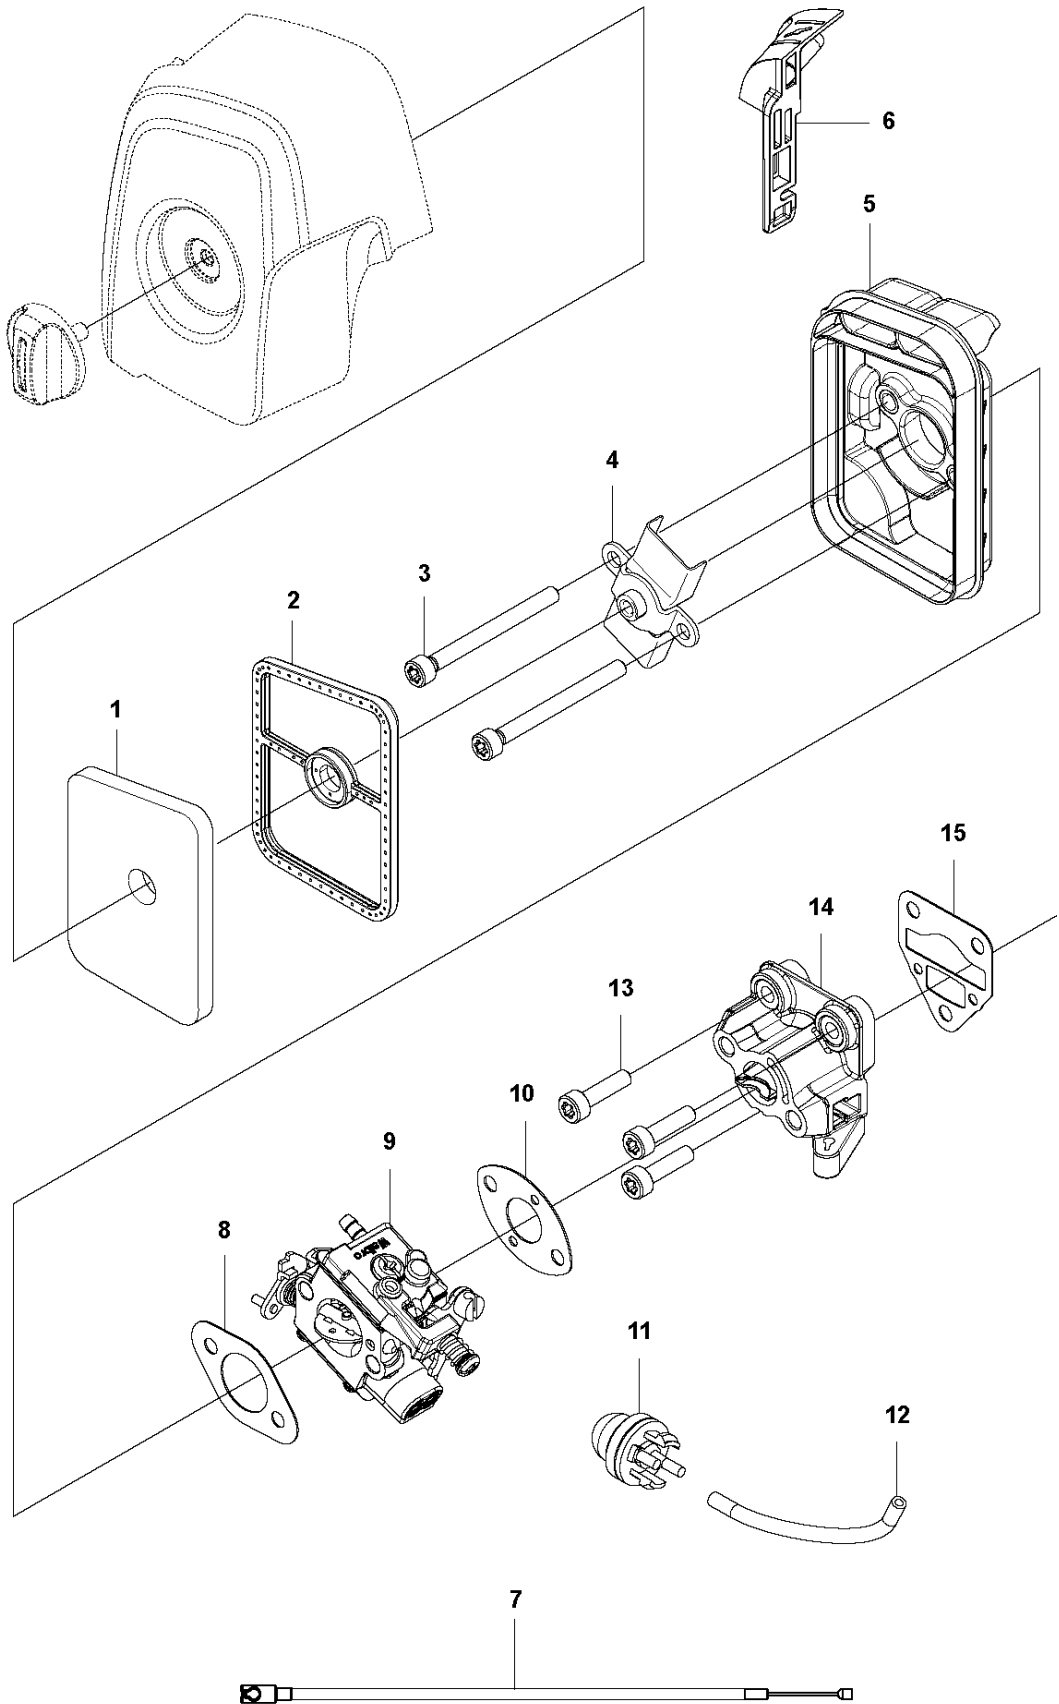

F 525HF3S
CARBURETOR & AIRFILTER

CARBURETOR & AIR FILTER

525 HF3S

Спр. №	Код	Описание	Замечание	КОЛ Наб.
1	581 04 74-01	Фильтр воздушный		1
2	581 45 18-01	Фильтр воздушный		1
3	580 46 72-01	BOLT 0 16X32		2
4	585 48 85-01	Пластина		1
5	581 04 70-01	FILTER HOUSING		1
6	577 84 83-01	Тяга в засл 3120K K1250		1
7	590 90 00-01	THROTTLE CABLE		1
8	577 88 24-02	Прокладка		1
9	584 90 14-01	Карбюратор		1
10	576 39 91-02	Прокладка		1
11	503 93 66-01	PURGE		1
12	577 05 05-01	ТРУБА ШТАНГИ ХАЙКАТОРА		1
13	504 11 43-01	SCREW		3
14	578 90 83-01	ISOLATOR P465 P495		1
15	576 39 89-01	Прокладка		1