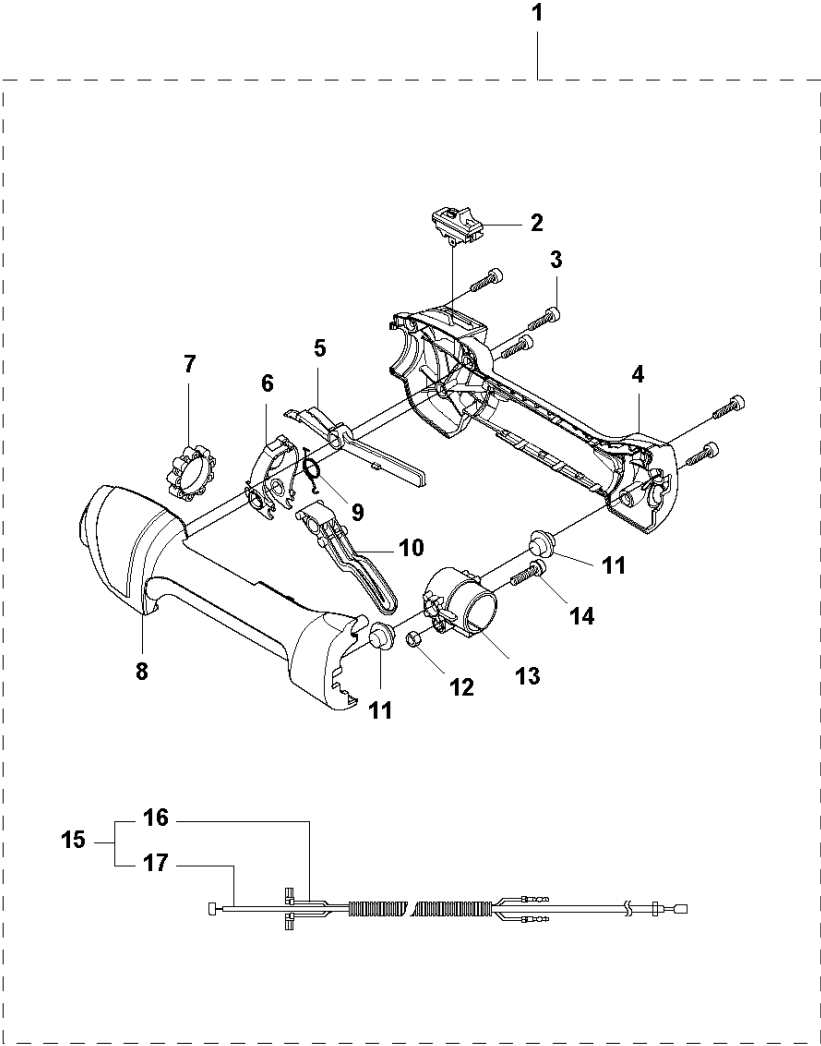

D 525HF3S
THROTTLE CONTROLS

THROTTLE CONTROLS

525 HF3S

Спр. №	Код	Описание	Замечание	КОЛ	Наб.
1	578 27 95-01	THROTTLE CONTROL		1	
2	537 41 90-01	MICRO SWITCH		1	1
3	575 96 05-01	SCREW IHST		5	1
4	544 23 84-01	Рукоятка		1	1
5	503 87 80-01	Предохранитель монетки		1	1
6	503 91 81-01	Скобка		1	1
7	503 96 14-01	ABSORBER		1	1
8	544 23 85-01	Рукоятка		1	1
9	544 10 08-01	Пружина		1	1
10	503 87 79-03	THROTTLE TRIGGER		1	1
11	544 10 17-02	DAMPER		2	1
12	731 23 14-01	HEXAGON NUT		1	1
13	544 11 21-01	Держатель		1	1
14	506 68 90-01	BOLT 0 16X32		1	1
15	578 27 96-01	Тросик ледобура в сборе		1	1
16	502 53 16-01	Кабель 322, 323, 325, 326		1	1,15
17	578 86 78-01	THROTTLE CABLE		1	1,15