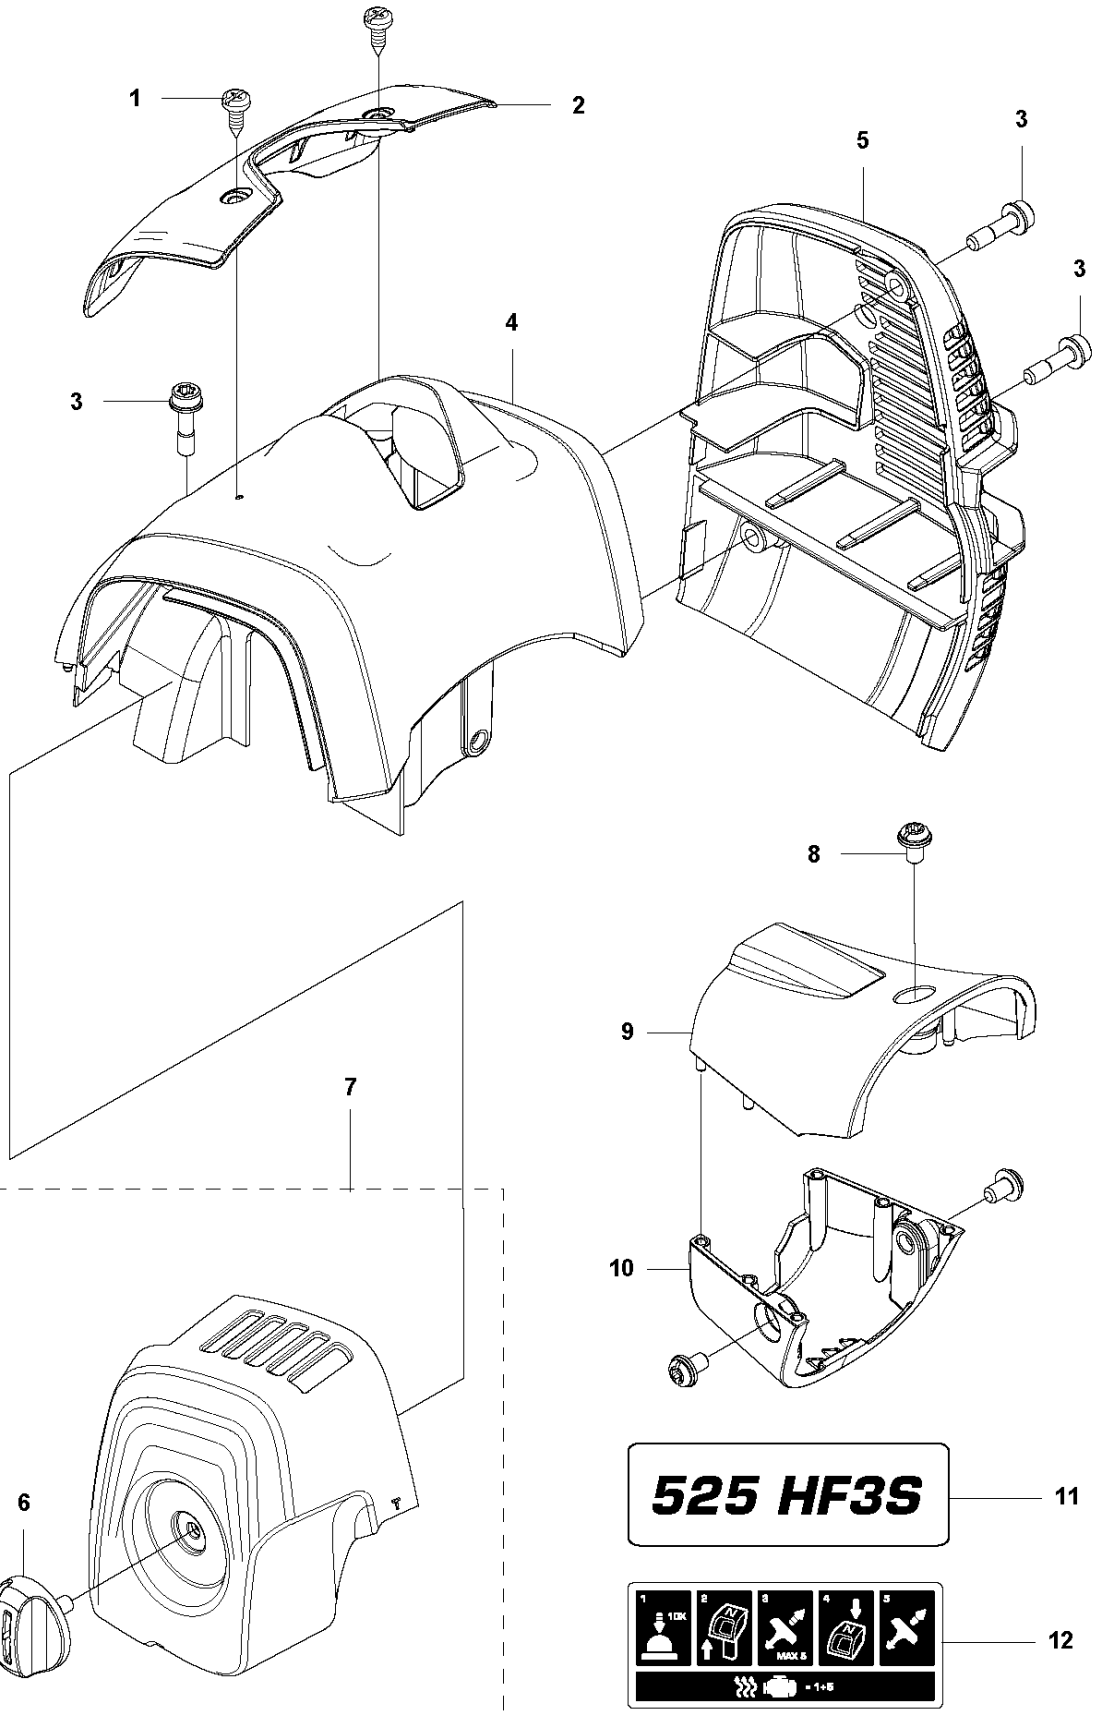

E 525HF3S
COVERS

Спр. №	Код	Описание	Замечание	КОЛ Наб.
1	503 21 35-12	SCREW CCRPANT		2
2	576 40 45-01	ARM PROTECTION		1
3	577 81 54-01	BOLT 0 16X32		3
4	592 62 13-01	Крышка цилиндра	To be used with 576404101 Housing clutch	1
4	592 62 13-02	Крышка цилиндра	To be used with 588567701 Housing clutch	1
5	576 40 47-01	MUFFLERGUARD		1
6	576 99 24-02	KNOB		1 7
7	581 04 73-01	Кожух фильтра		1
8	544 25 68-01	SCREW		3
9	577 84 82-01	КРЫШКА		1
10	577 84 81-01	КРЫШКА		1
11	579 44 58-17	Наклейка		1
12	585 89 20-01	Наклейка		1