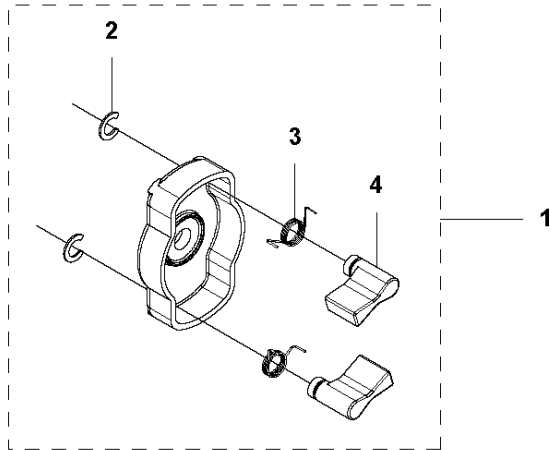

J 525HF3S
IGNITION & CLUTCH

IGNITION SYSTEM & CLUTCH

525 HF3S

Спр. №	Код	Описание	Замечание	КОЛ	Наб.
1	588 14 12-01	Электронный блок		1	
2	584 82 66-01	IGNITION CABLE		1	1
3	579 59 07-01	TUBE		1	1
4	586 10 72-01	Колпачок свечи зажигания		1	1
5	588 17 62-01	Пружина		1	1
6	584 96 81-01	Свеча зажигания NGKBP7A		1	
7	521 51 58-01	BOLT 0 16X32		2	
8	521 76 97-01	Втулка		2	
9	587 18 87-01	Провод		1	
10	586 82 97-01	Барабан сцепления		1	
11	525 61 54-01	SCREW		2	
12	537 04 01-02	Сцепление		1	
13	503 14 51-01	Пружина сцепления		1	12
14	580 42 92-01	SCREW ITXCSFM		2	
15	580 35 54-01	HUB		1	
16	504 11 80-01	Гайка		1	
17	578 96 78-01	Крыльчатка		1	

C 525HF3S
SHAFT

SHAFT

525 HF3S

Спр. №	Код	Описание	Замечание	КОЛ Наб.
1	579 48 86-01	Рукоятка тормоза цепи		1
2	581 16 17-01	Вал 323HD 325HD		1
4	585 94 40-01	Наклейка		1
5	586 89 03-01	TUBE ASSY		1

G 525HF3S
STARTER