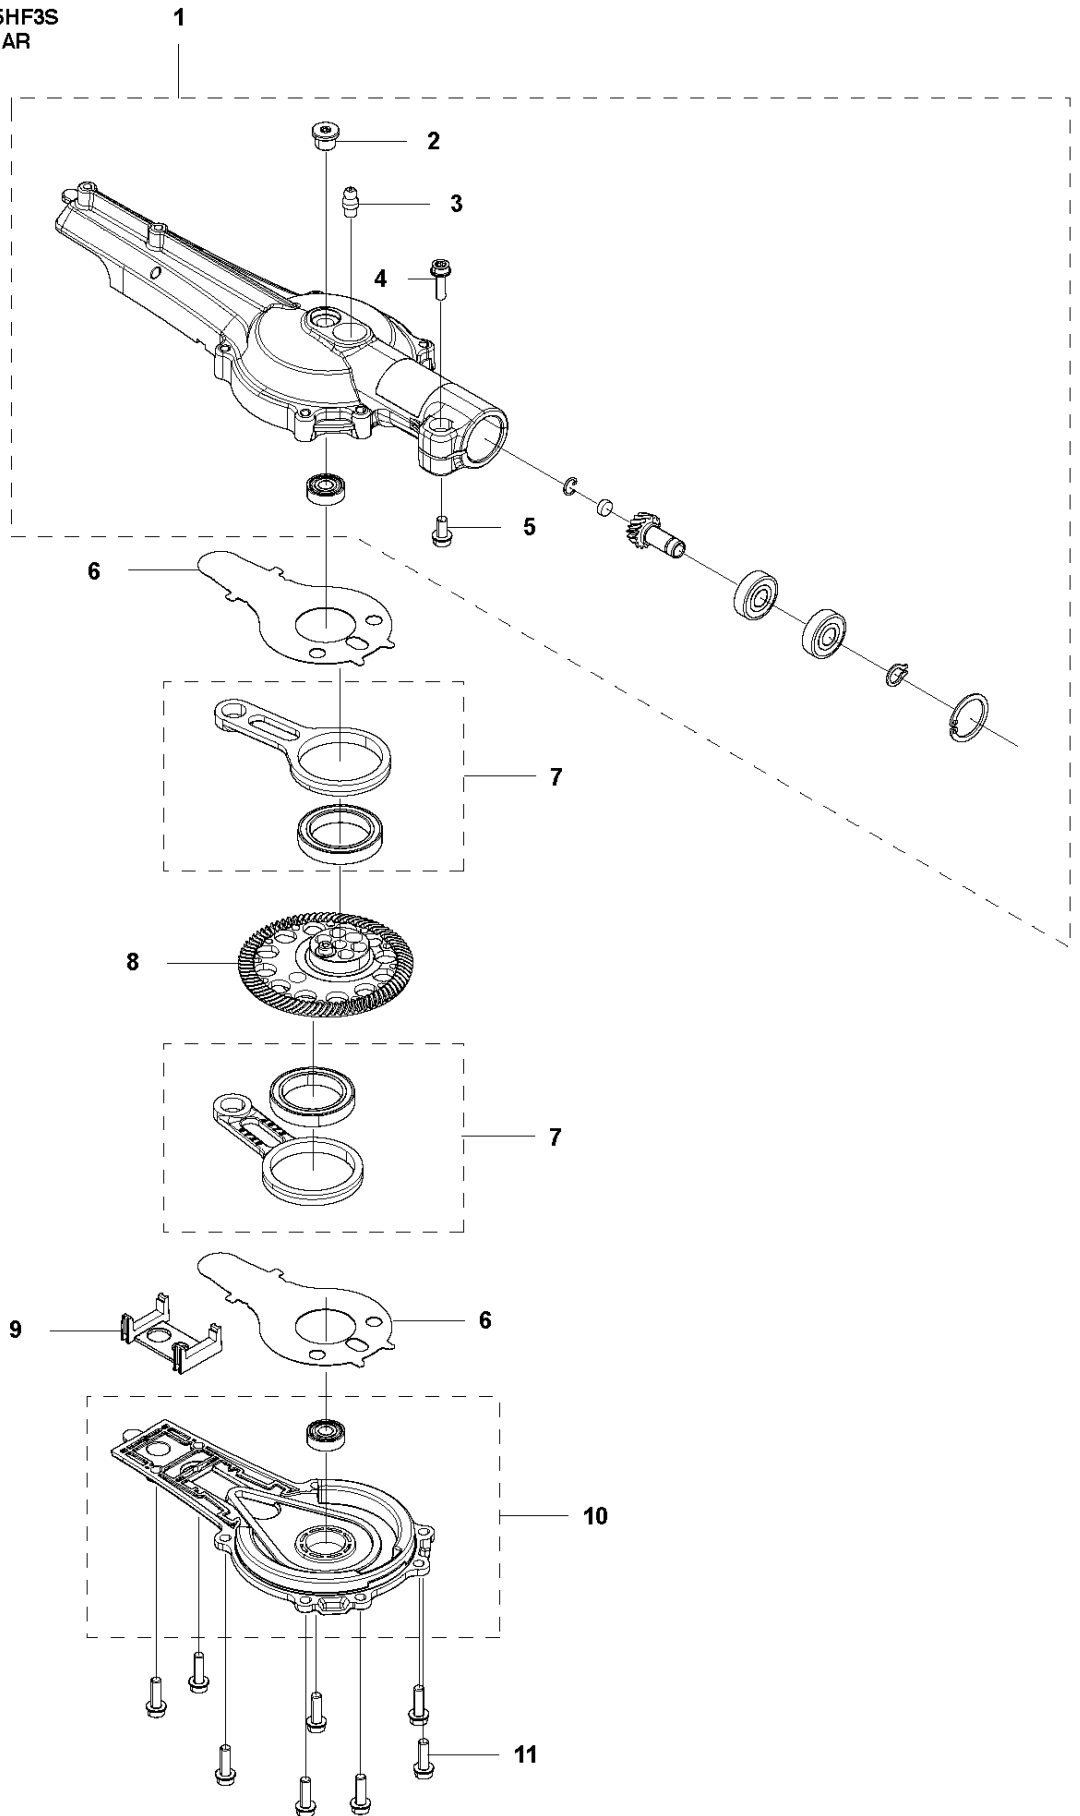

K 525HF3S
CYLINDER PISTON & MUFFLER

Спр. №	Код	Описание	Замечание	КОЛ	Наб.
1	544 25 68-01	SCREW		2	
2	578 78 53-01	Пластина		1	
3	504 11 43-01	SCREW		4	
4	577 97 90-01	Цилиндр		1	
5	576 39 87-02	Прокладка		1	
6	506 61 81-01	Резиновое кольцо		2	
7	577 91 74-01	Поршень		1	
8	505 04 07-01	Гаечка 250PS		1	
9	505 04 52-01	Резиновое кольцо		2	
10	585 24 86-01	Глушитель		1	
11	578 40 81-01	Прокладка		1	
12	504 11 43-01	SCREW		2	
13	580 51 44-01	Искрогаситель		1	10
14	729 57 74-05	SCREW CRPANT		1	10

H 525HF3S
FUEL TANK

FUEL TANK

525 HF3S

Спр. №	Код	Описание	Замечание	КОЛ	Наб.
1	576 40 51-01	Бак топливный		1	
1	576 40 51-02	Бак топливный		1	1
2	579 21 03-02	HOSE		1	
2	577 50 99-03	ТРУБА ШТАНГИ ХАЙКАТОРА		1	1
3	506 70 70-01	CLAMP		1	1
4	503 44 32-01	Фильтр топливный с грузом		1	1
5	579 64 57-03	Крышка топливного бака		1	
6	576 40 55-01	SKID PLATE		1	
7	577 81 54-01	BOLT 0 16X32		3	

B 525HF3S
GEAR

GEARS

525 HF3S

Спр. №	Код	Описание	Замечание	КОЛ	Наб.
1	586 82 96-01	Редуктор для кустореза		1	
2	575 48 41-01	Заглушка		1	1
3	738 88 10-01	GREASE NIPPLE		1	1
4	525 75 51-01	SCREW ITXSCFM		1	1
5	525 75 51-08	SCREW ITXSCFM		1	1
6	577 40 27-01	WEAR PLATE		2	
7	577 40 18-01	ROD		2	
8	577 40 14-01	Набор шестернь		1	
9	581 61 63-01	Уплотнение		1	
10	581 19 51-01	ШАПКА ВЯЗАНАЯ		1	
11	525 75 51-01	SCREW ITXSCFM		8	