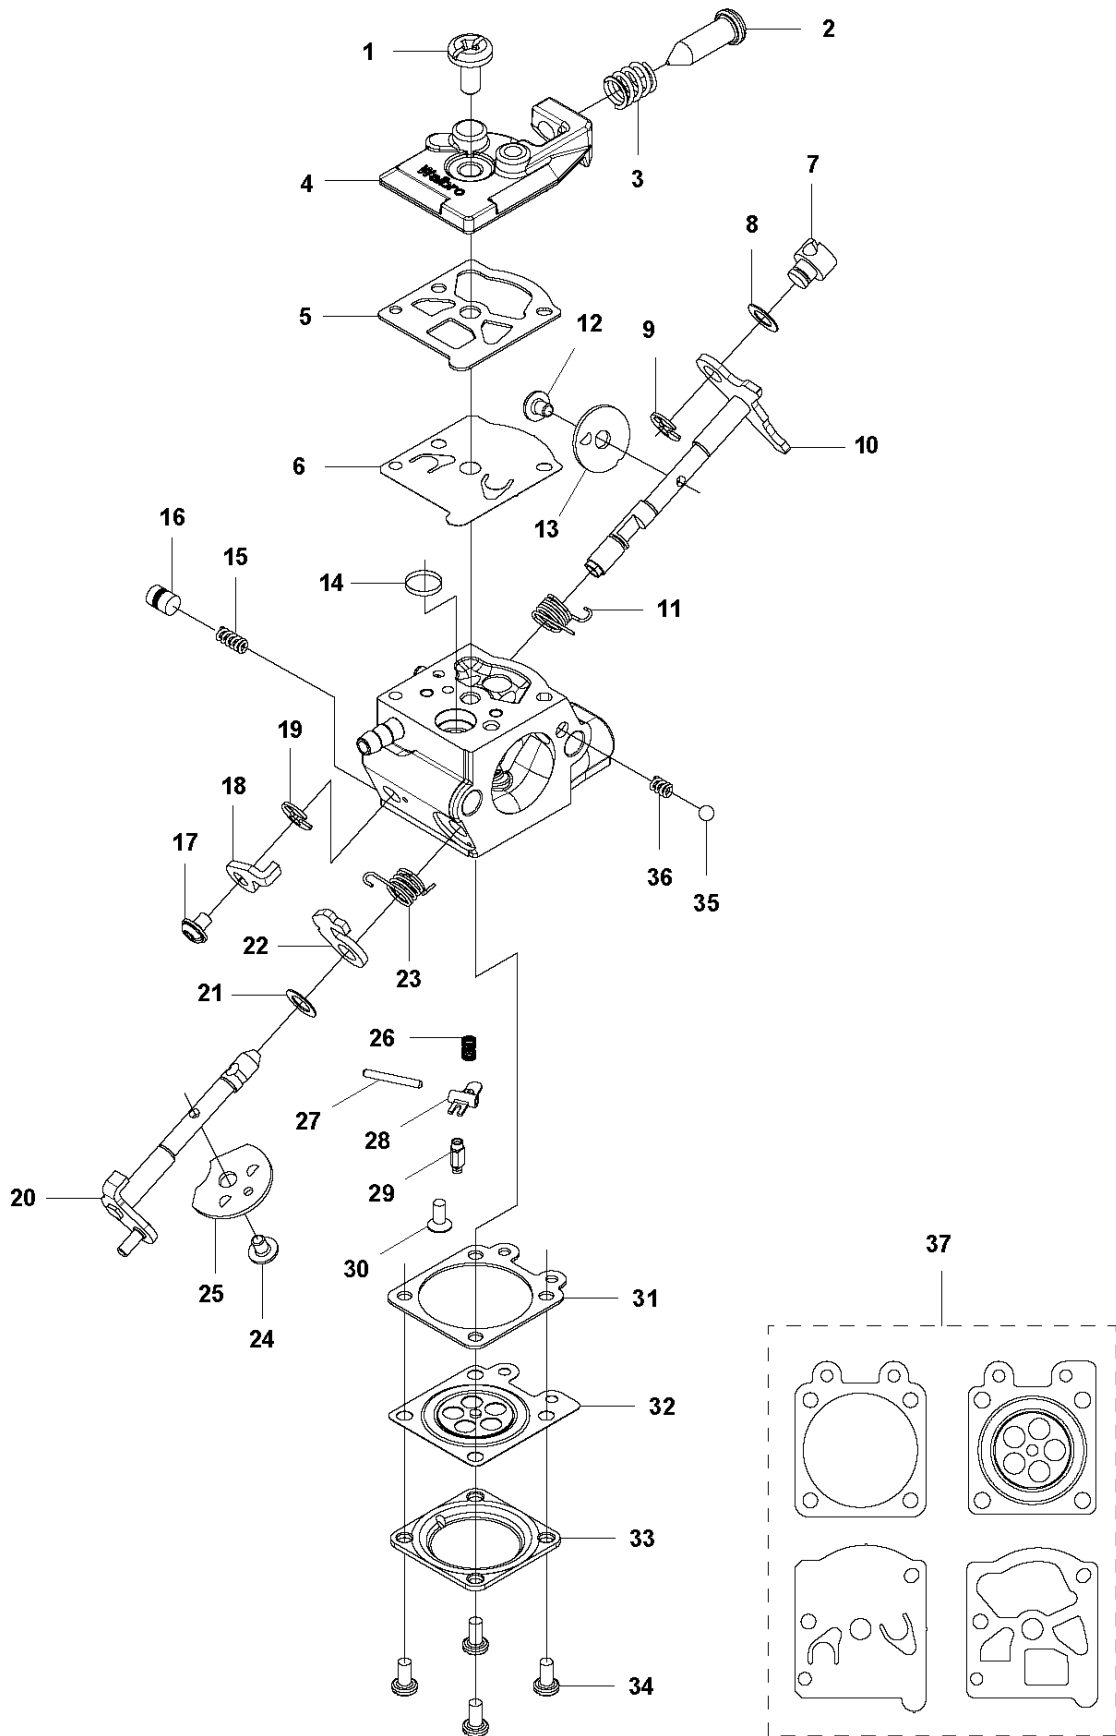

SPARE PARTS LIST

HEDGE TRIMMERS/POLE HEDGE
TRIMMERS

525 HF3S

P 525HF3S
ACCESSORIES

ACCESSORIES

525 HF3S

Спр. №	Код	Описание	Замечание	КОЛ Наб.
1	588 81 48-01	Смазка для кустореза Jon		1
2	575 73 82-02	COMBINATION WRENCH		1
3	501 60 02-03	Отвертка		1

N 525HF3S
CARBURETOR

Спр. №	Код	Описание	Замечание	КОЛ Наб.
1	520 97 63-01	SCREW		1
2	577 81 57-01	SCREW		1
3	513 59 32-01	Пружина		1
4	579 19 06-01	КРЫШКА		1
5	520 95 48-01	Прокладка		1
6	502 21 36-01	Мембрана		1
7	513 40 08-01	SWIVEL		1
8	516 52 42-01	Шайба		1
9	506 73 86-01	Резиновое кольцо		1
10	579 19 07-01	Тяга		1
11	577 81 55-01	Пружина		1
12	520 75 98-01	SCREW		1
13	520 97 86-01	Вентиль		1
14	520 95 70-01	Сетка глушителя		1
15	505 05 79-01	Пружина		1
16	584 90 12-01	Поршень с двумя кольцами		1
17	520 75 98-01	SCREW		1
18	579 19 08-01	Привод дросселя		1
19	505 05 65-01	Резиновое кольцо		1
20	579 19 10-01	Тяга		1
21	516 52 42-01	Шайба		1
22	584 90 13-01	Привод дросселя		1
23	579 19 11-01	Пружина		1
24	520 75 98-01	SCREW		1
25	581 15 49-01	Вентиль		1
26	578 89 54-01	Пружина		1
27	520 97 74-01	Гаечка 250PS		1
28	577 80 72-01	Привод дросселя		1
29	521 08 54-01	VALVE.INLET		1
30	577 80 71-01	SCREW		1
31	516 97 21-01	Прокладка		1
32	577 80 70-01	DIAPHRAGM		1
33	514 18 92-01	КРЫШКА		1
34	520 97 88-01	SCREW ASSY		4
35	514 24 26-01	BALL		1
36	514 24 33-01	SPRING.CHOKE		1
37	580 68 48-01	Набор прокладок		1

E 525HF3S
COVERS

Спр. №	Код	Описание	Замечание	КОЛ Наб.
1	503 21 35-12	SCREW CCRPANT		2
2	576 40 45-01	ARM PROTECTION		1
3	577 81 54-01	BOLT 0 16X32		3
4	592 62 13-01	Крышка цилиндра	To be used with 576404101 Housing clutch	1
4	592 62 13-02	Крышка цилиндра	To be used with 588567701 Housing clutch	1
5	576 40 47-01	MUFFLERGUARD		1
6	576 99 24-02	KNOB		1 7
7	581 04 73-01	Кожух фильтра		1
8	544 25 68-01	SCREW		3
9	577 84 82-01	КРЫШКА		1
10	577 84 81-01	КРЫШКА		1
11	579 44 58-17	Наклейка		1
12	585 89 20-01	Наклейка		1