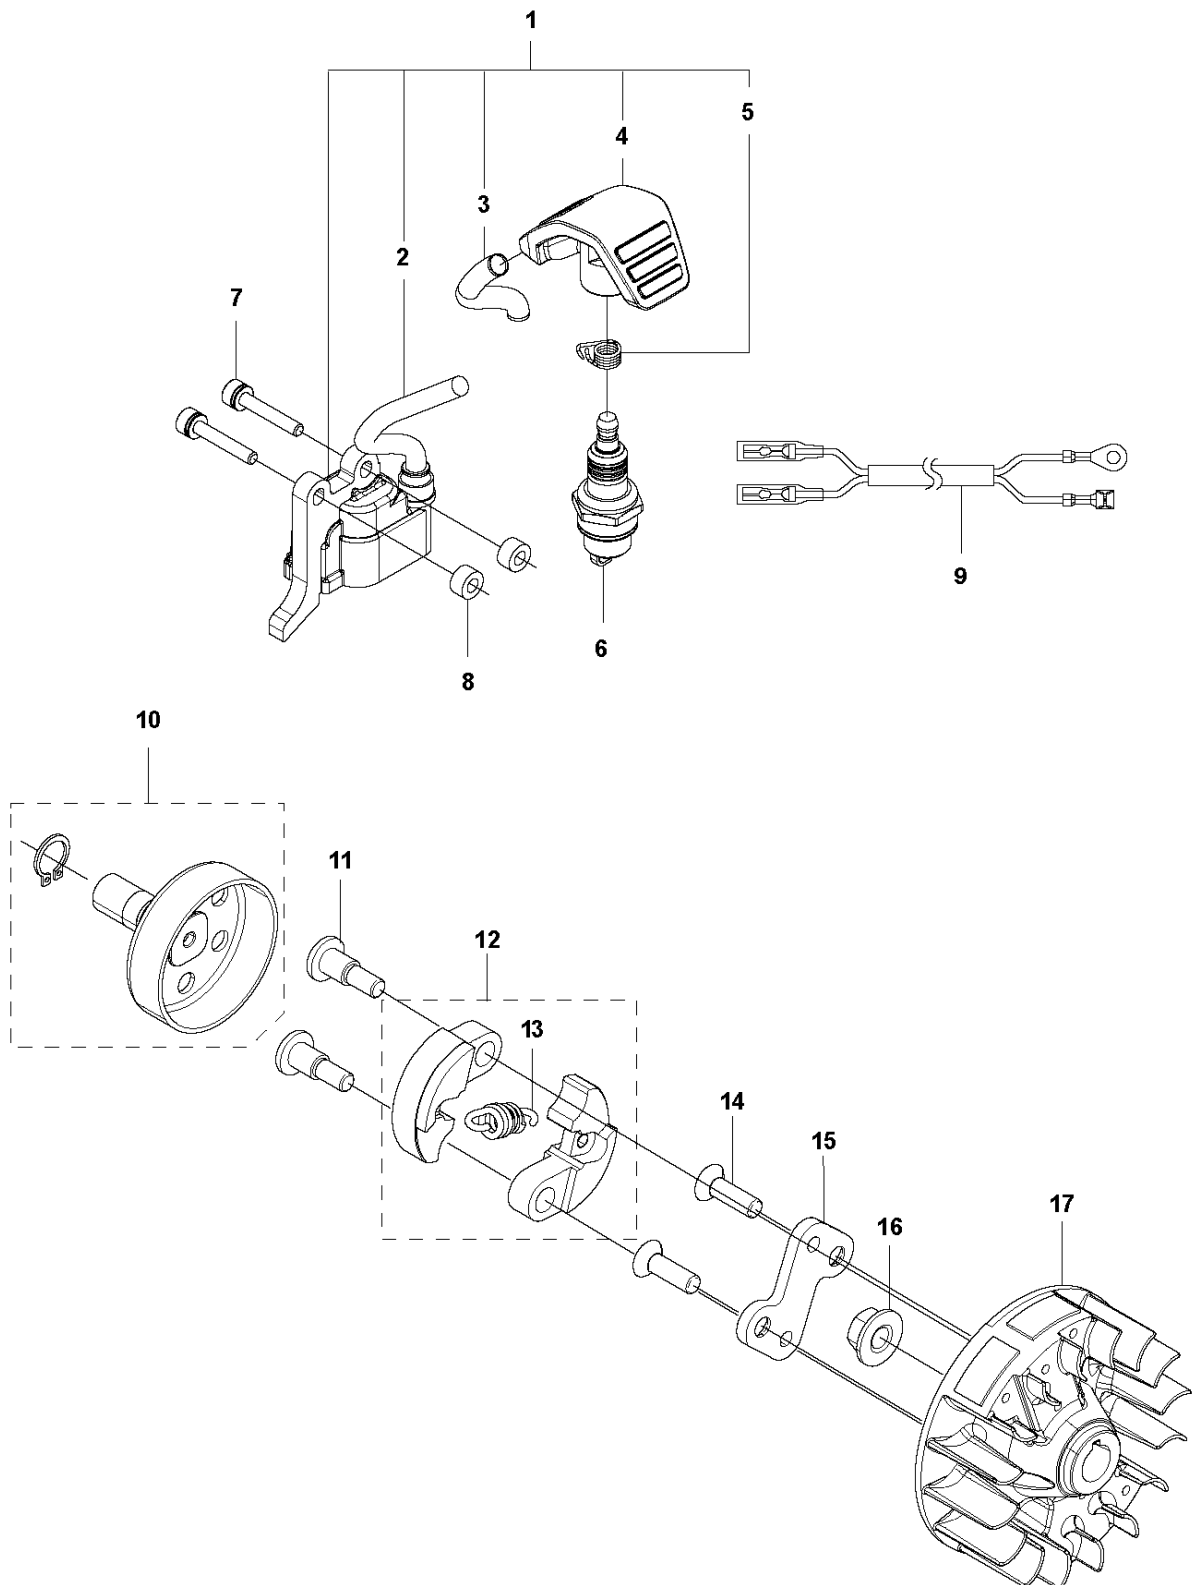

K 525HF3S
CYLINDER PISTON & MUFFLER

Спр. №	Код	Описание	Замечание	КОЛ	Наб.
1	544 25 68-01	SCREW		2	
2	578 78 53-01	Пластина		1	
3	504 11 43-01	SCREW		4	
4	577 97 90-01	Цилиндр		1	
5	576 39 87-02	Прокладка		1	
6	506 61 81-01	Резиновое кольцо		2	
7	577 91 74-01	Поршень		1	
8	505 04 07-01	Гаечка 250PS		1	
9	505 04 52-01	Резиновое кольцо		2	
10	585 24 86-01	Глушитель		1	
11	578 40 81-01	Прокладка		1	
12	504 11 43-01	SCREW		2	
13	580 51 44-01	Искрогаситель		1	10
14	729 57 74-05	SCREW CRPANT		1	10

B 525HF3S
GEAR

GEARS

525 HF3S

Спр. №	Код	Описание	Замечание	КОЛ	Наб.
1	586 82 96-01	Редуктор для кустореза		1	
2	575 48 41-01	Заглушка		1	1
3	738 88 10-01	GREASE NIPPLE		1	1
4	525 75 51-01	SCREW ITXSCFM		1	1
5	525 75 51-08	SCREW ITXSCFM		1	1
6	577 40 27-01	WEAR PLATE		2	
7	577 40 18-01	ROD		2	
8	577 40 14-01	Набор шестернь		1	
9	581 61 63-01	Уплотнение		1	
10	581 19 51-01	ШАПКА ВЯЗАНАЯ		1	
11	525 75 51-01	SCREW ITXSCFM		8	

J 525HF3S
IGNITION & CLUTCH

IGNITION SYSTEM & CLUTCH

525 HF3S

Спр. №	Код	Описание	Замечание	КОЛ	Наб.
1	588 14 12-01	Электронный блок		1	
2	584 82 66-01	IGNITION CABLE		1	1
3	579 59 07-01	TUBE		1	1
4	586 10 72-01	Колпачок свечи зажигания		1	1
5	588 17 62-01	Пружина		1	1
6	584 96 81-01	Свеча зажигания NGKBP7A		1	
7	521 51 58-01	BOLT 0 16X32		2	
8	521 76 97-01	Втулка		2	
9	587 18 87-01	Провод		1	
10	586 82 97-01	Барабан сцепления		1	
11	525 61 54-01	SCREW		2	
12	537 04 01-02	Сцепление		1	
13	503 14 51-01	Пружина сцепления		1	12
14	580 42 92-01	SCREW ITXCSFM		2	
15	580 35 54-01	HUB		1	
16	504 11 80-01	Гайка		1	
17	578 96 78-01	Крыльчатка		1	