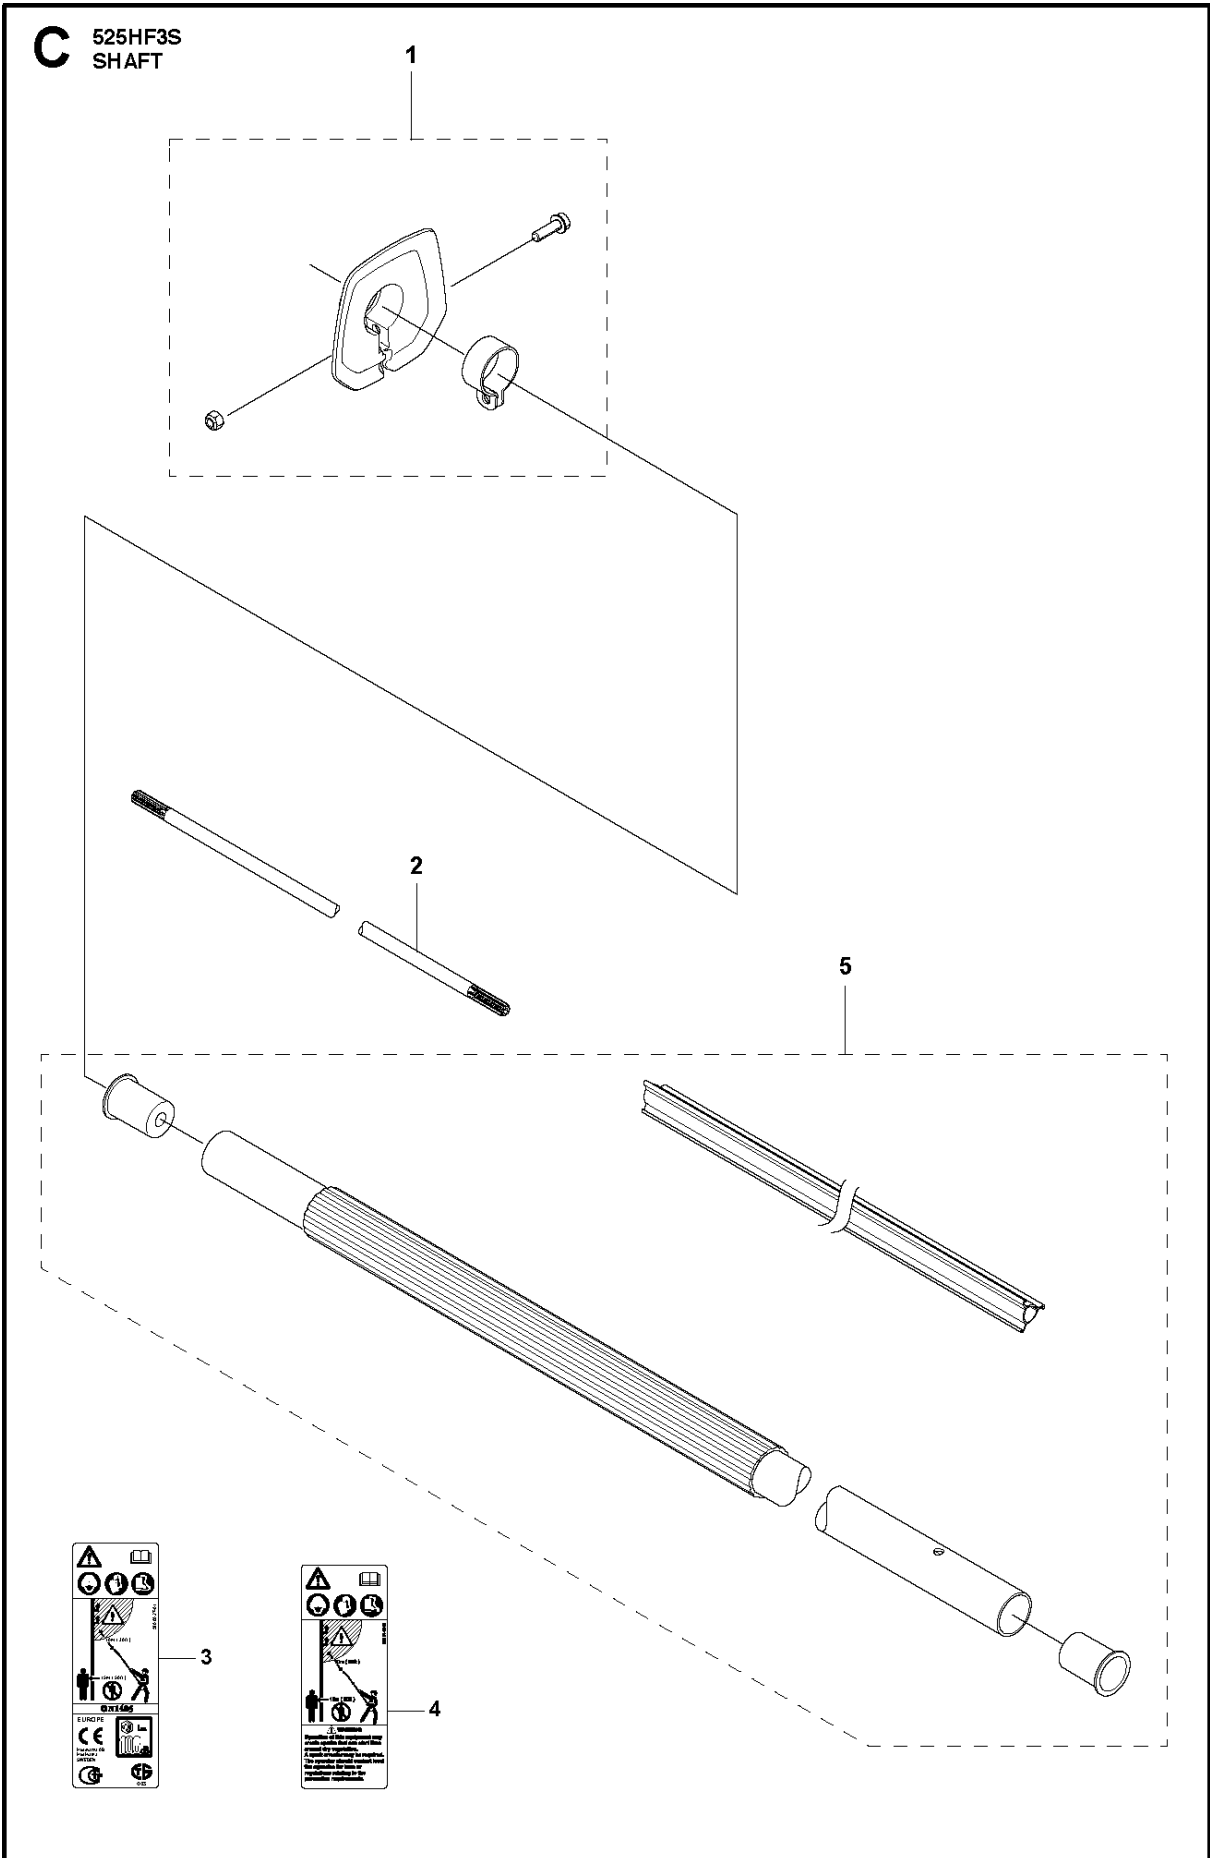

C 525HF3S
SHAFT

SHAFT

525 HF3S

Спр. №	Код	Описание	Замечание	КОЛ Наб.
1	579 48 86-01	Рукоятка тормоза цепи		1
2	581 16 17-01	Вал 323HD 325HD		1
4	585 94 40-01	Наклейка		1
5	586 89 03-01	TUBE ASSY		1