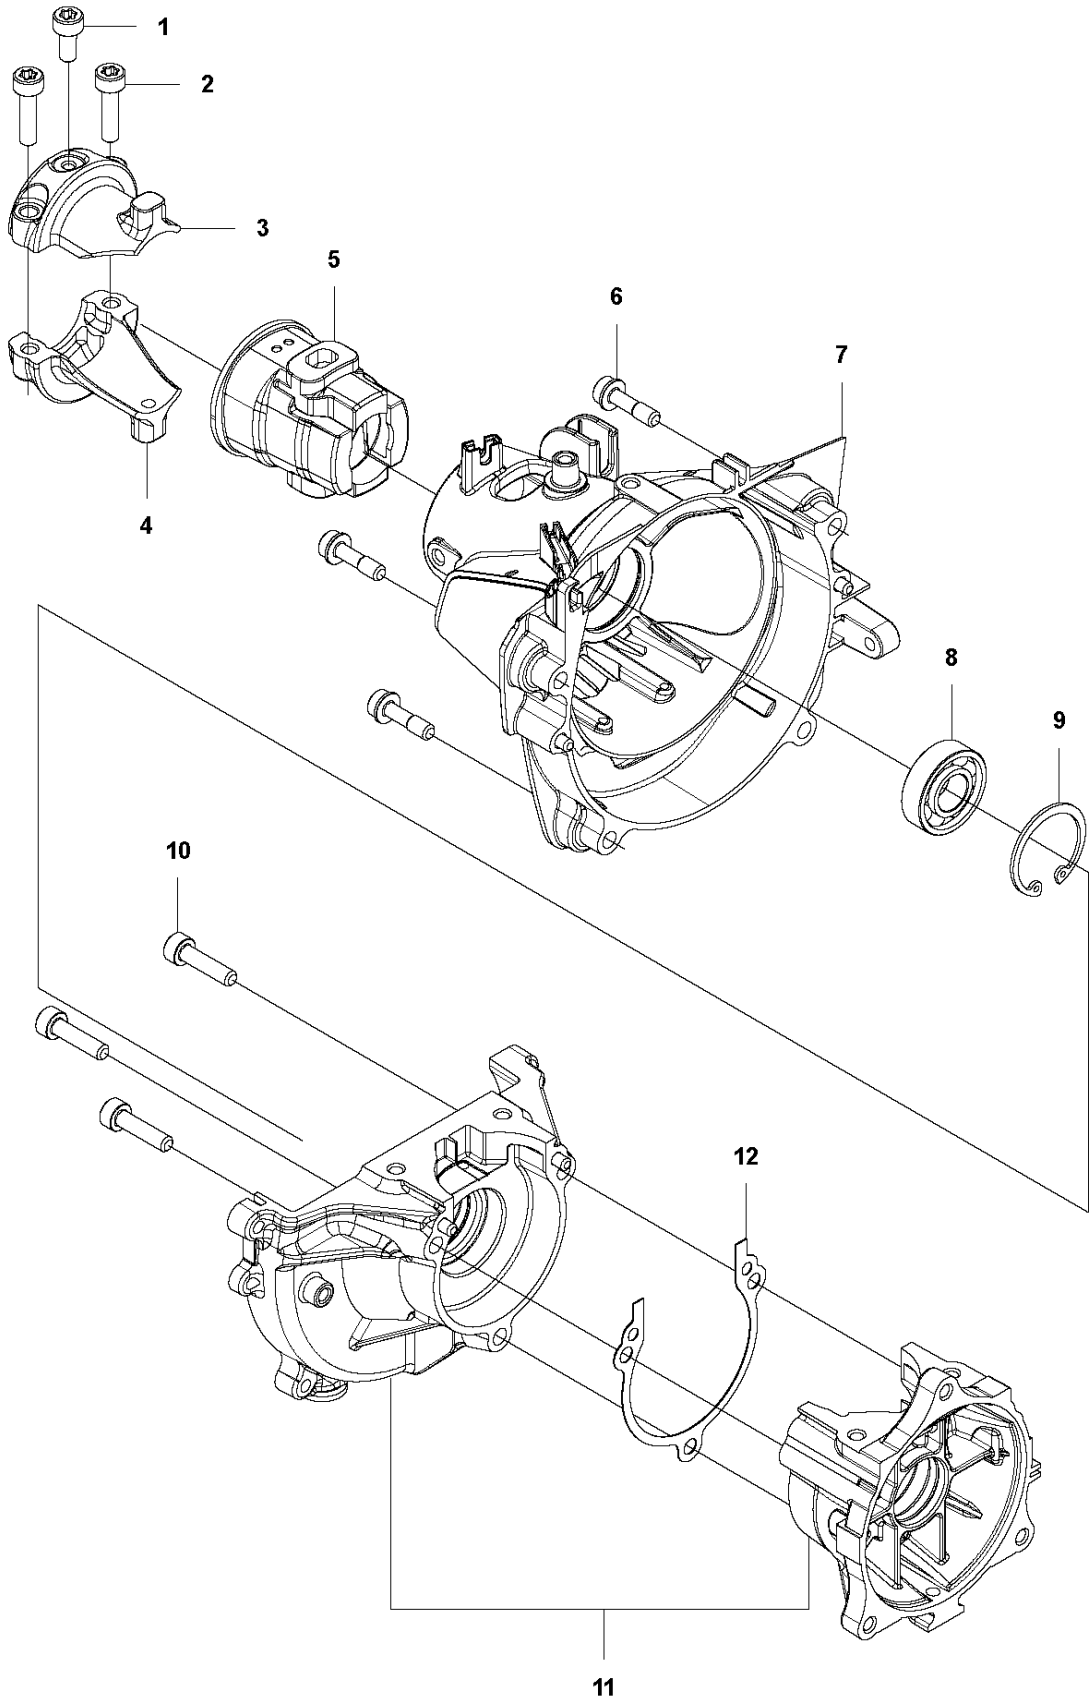

L 525HF3S
CRANK CASE

CRANKCASE

525 HF3S

Спр. №	Код	Описание	Замечание	КОЛ Наб.
1	529 26 81-01	BOLT 0 16X32		1
2	577 94 20-01	BOLT 0 16X32		2
3	576 42 07-02	Кронштейн		1
4	576 42 08-02	Кронштейн		1
5	576 42 05-01	CUSHION		1
6	577 81 54-01	BOLT 0 16X32		4
7	588 56 77-01	Корпус пружины		1
8	525 95 32-01	Игольчатый подшипник		1
9	506 60 99-01	Резиновое кольцо		1
10	504 11 43-01	SCREW		3
11	581 30 86-01	Картер K950Ring		1
12	576 39 95-02	Прокладка		1