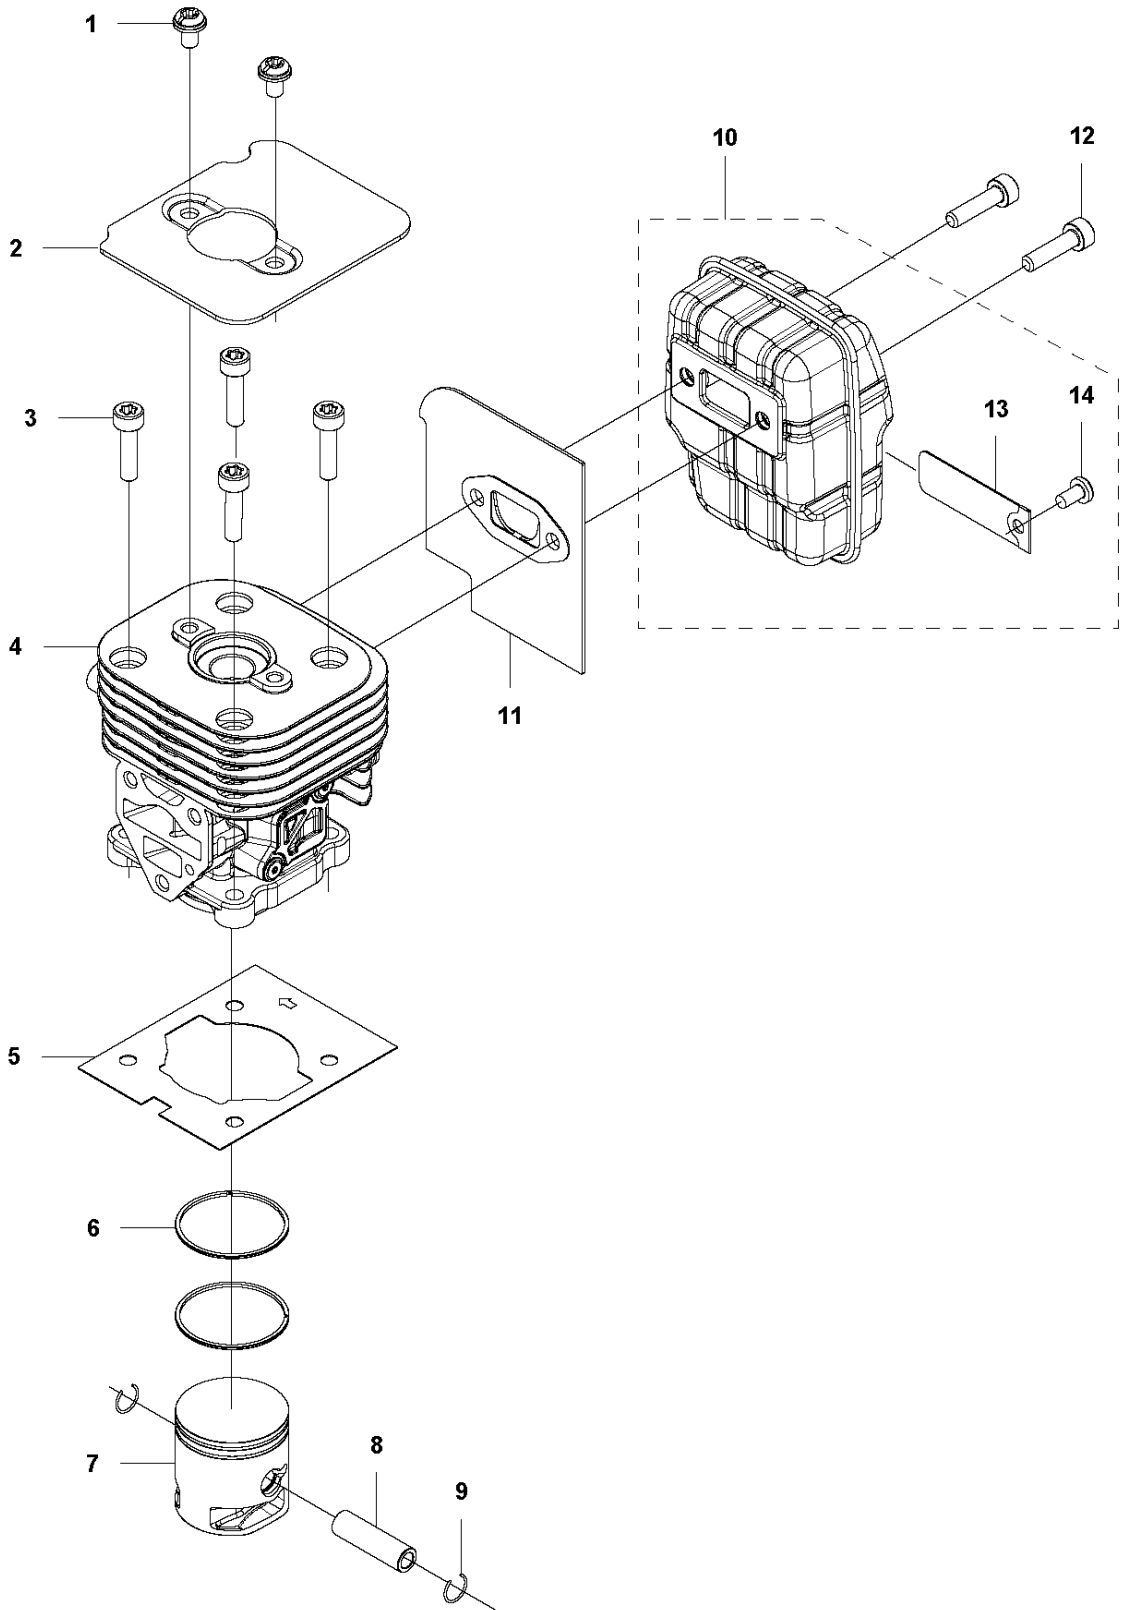

K 525HF3S
CYLINDER PISTON & MUFFLER

Спр. №	Код	Описание	Замечание	КОЛ	Наб.
1	544 25 68-01	SCREW		2	
2	578 78 53-01	Пластина		1	
3	504 11 43-01	SCREW		4	
4	577 97 90-01	Цилиндр		1	
5	576 39 87-02	Прокладка		1	
6	506 61 81-01	Резиновое кольцо		2	
7	577 91 74-01	Поршень		1	
8	505 04 07-01	Гаечка 250PS		1	
9	505 04 52-01	Резиновое кольцо		2	
10	585 24 86-01	Глушитель		1	
11	578 40 81-01	Прокладка		1	
12	504 11 43-01	SCREW		2	
13	580 51 44-01	Искрогаситель		1	10
14	729 57 74-05	SCREW CRPANT		1	10