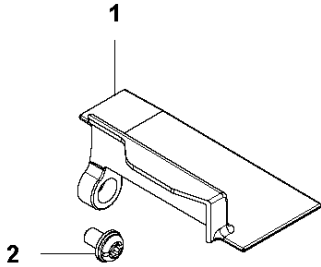

M 525HF3S
CRANK SHAFT

CRANKSHAFT

525 HF3S

Спр. №	Код	Описание	Замечание	КОЛ Наб.
1	576 40 46-01	Глушитель		1
2	544 25 68-01	SCREW		1
3	506 68 94-01	KEY		1
4	504 12 15-01	Уплотнение		2
5	506 61 03-01	Игольчатый подшипник		2
6	586 65 66-01	Коленвал		1
7	576 40 27-01	Игольчатый подшипник		1