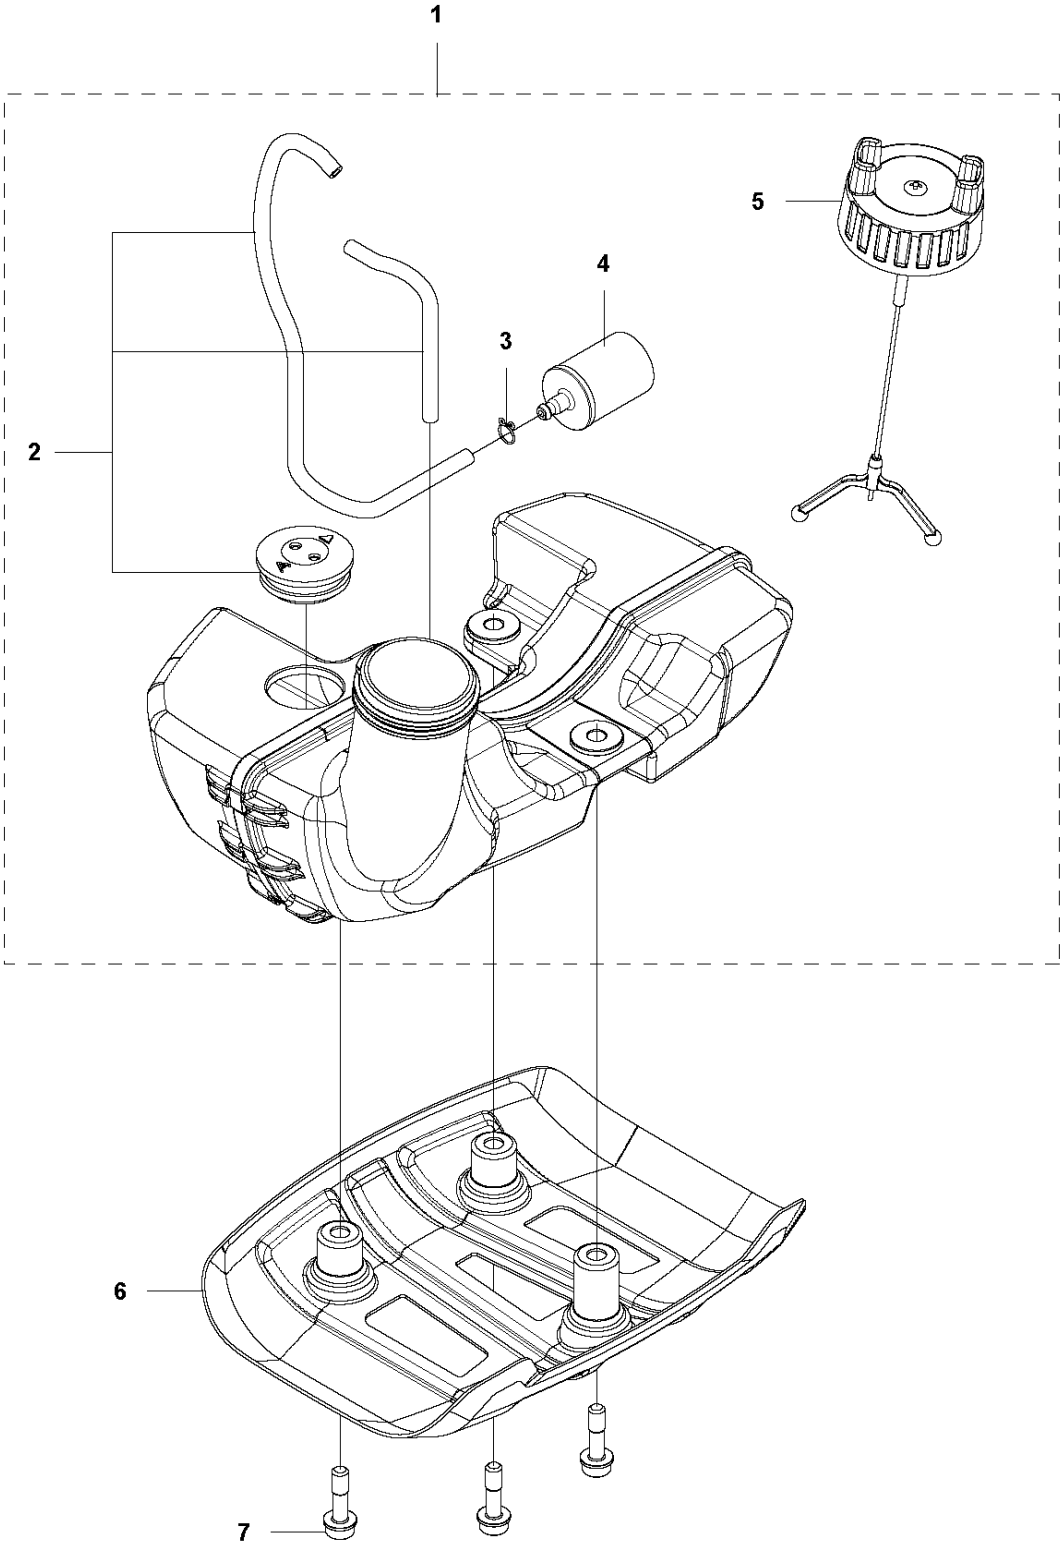

H 525HF3S
FUEL TANK

FUEL TANK

525 HF3S

Спр. №	Код	Описание	Замечание	КОЛ	Наб.
1	576 40 51-01	Бак топливный		1	
1	576 40 51-02	Бак топливный		1	1
2	579 21 03-02	HOSE		1	
2	577 50 99-03	ТРУБА ШТАНГИ ХАЙКАТОРА		1	1
3	506 70 70-01	CLAMP		1	1
4	503 44 32-01	Фильтр топливный с грузом		1	1
5	579 64 57-03	Крышка топливного бака		1	
6	576 40 55-01	SKID PLATE		1	
7	577 81 54-01	BOLT 0 16X32		3