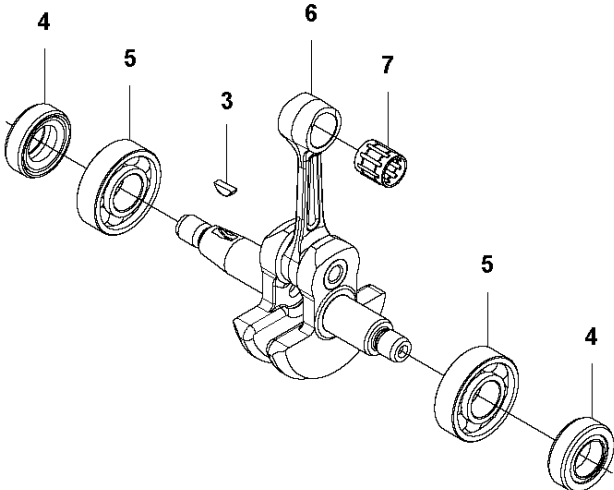

M 525HF3S
CRANK SHAFT

CRANKSHAFT

525 HF3S

Спр. №	Код	Описание	Замечание	КОЛ Наб.
1	576 40 46-01	Глушитель		1
2	544 25 68-01	SCREW		1
3	506 68 94-01	KEY		1
4	504 12 15-01	Уплотнение		2
5	506 61 03-01	Игольчатый подшипник		2
6	586 65 66-01	Коленвал		1
7	576 40 27-01	Игольчатый подшипник		1