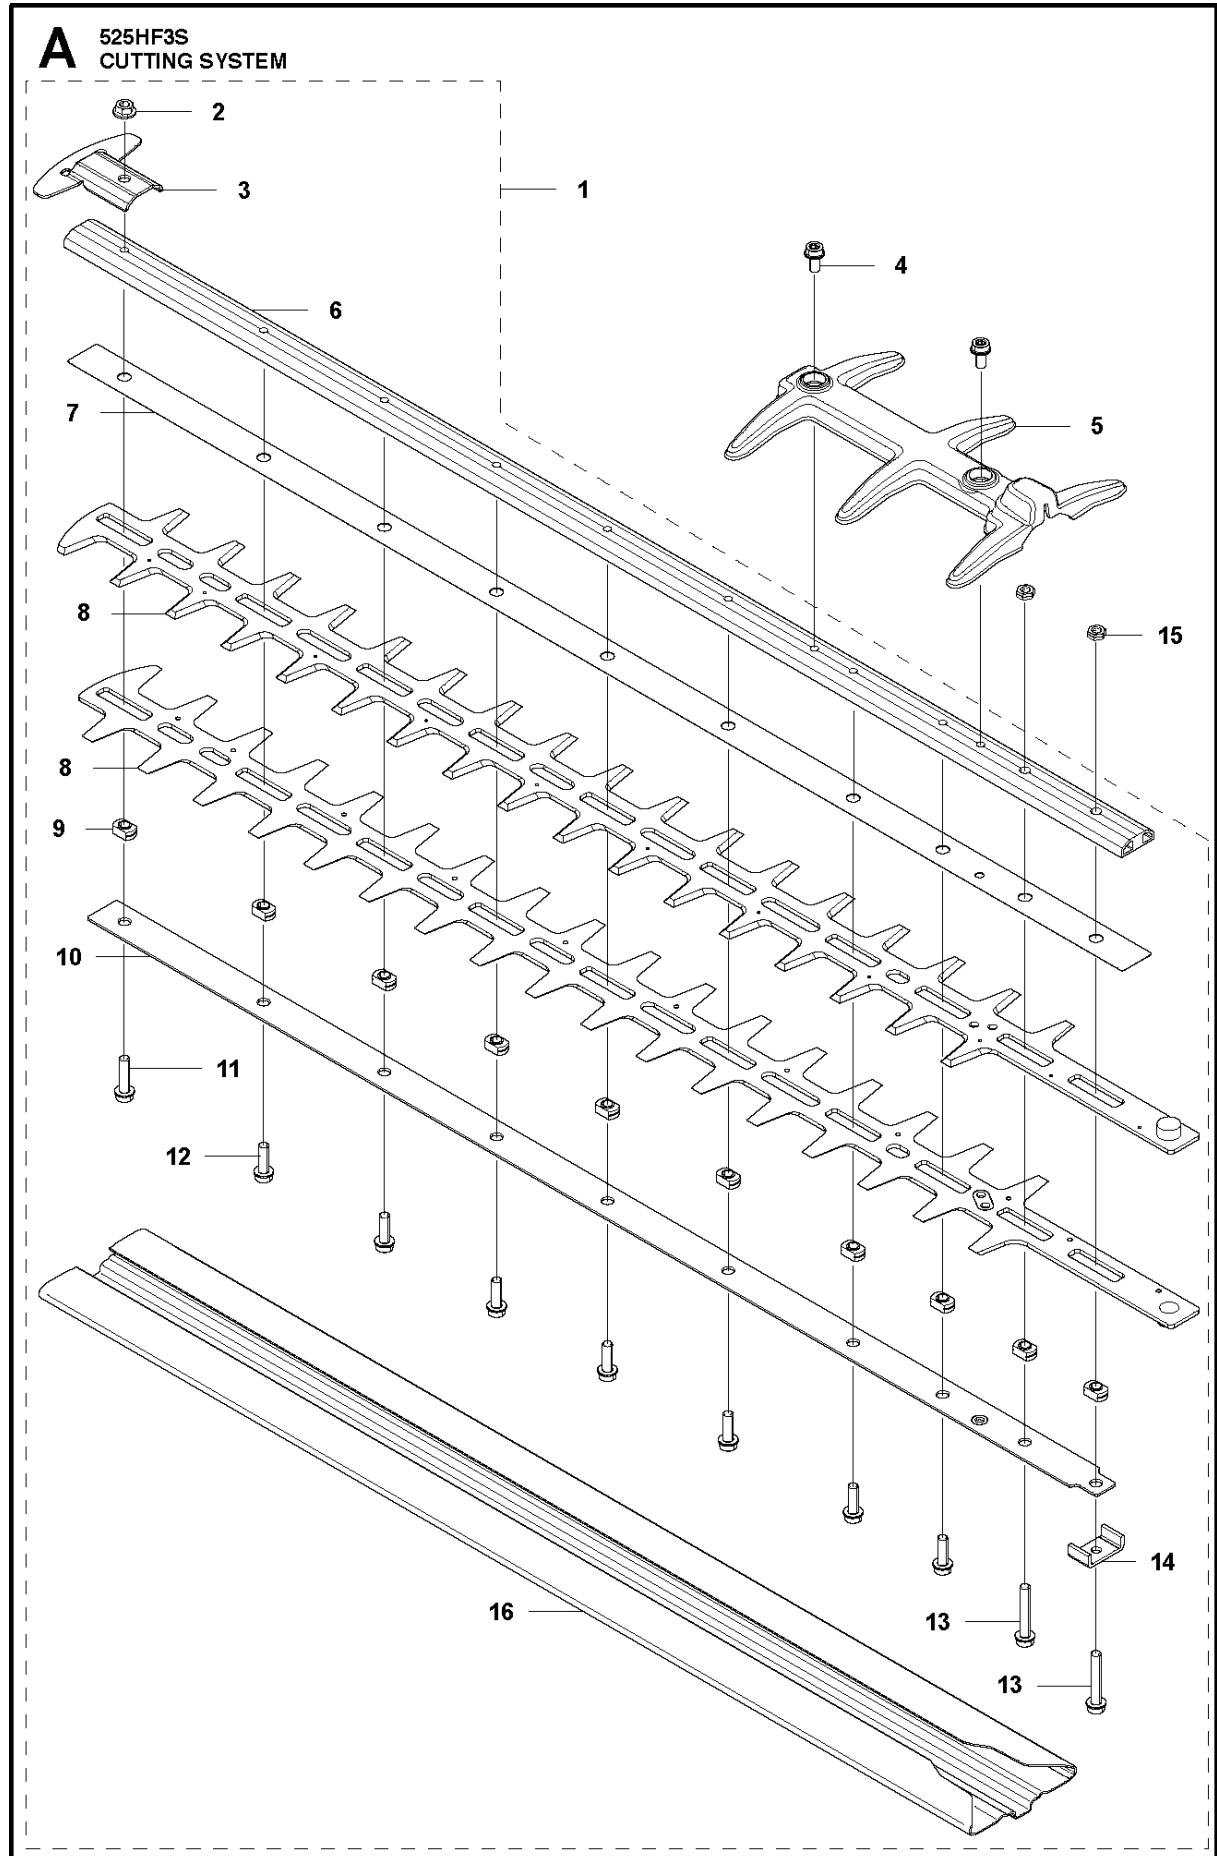

CUTTING EQUIPMENT

525 HF3S

Спр. №	Код	Описание	Замечание	КОЛ	Наб.
1	578 30 84-01	CUTTING DECK		1	
2	731 71 14-51	HEXAGON NUT FLANGE		1	1
3	580 95 04-01	PROTECTION		1	1
4	525 75 51-08	SCREW ITXSCFM		2	
5	579 61 93-01	PROTECTION ASSY		1	
6	578 30 86-01	ЦЕПЬ ДЛЯ ХАРВЕТЕРА		1	1
7	578 30 95-01	WEAR PLATE		1	1
8	581 16 80-01	Нож для обрез.веток 80 см		2	1
9	579 36 77-01	Втулка		10	1
10	578 31 29-01	ЦЕПЬ ДЛЯ ХАРВЕТЕРА		1	1
11	525 75 51-02	SCREW ITXSCFM		1	1
12	525 75 51-01	SCREW ITXSCFM		7	1
13	525 75 51-03	SCREW ITXSCFM		2	1
14	578 30 87-01	Кронштейн		1	1
15	503 22 24-01	LOCK NUT		2	
16	581 25 93-01	Защита		1	1