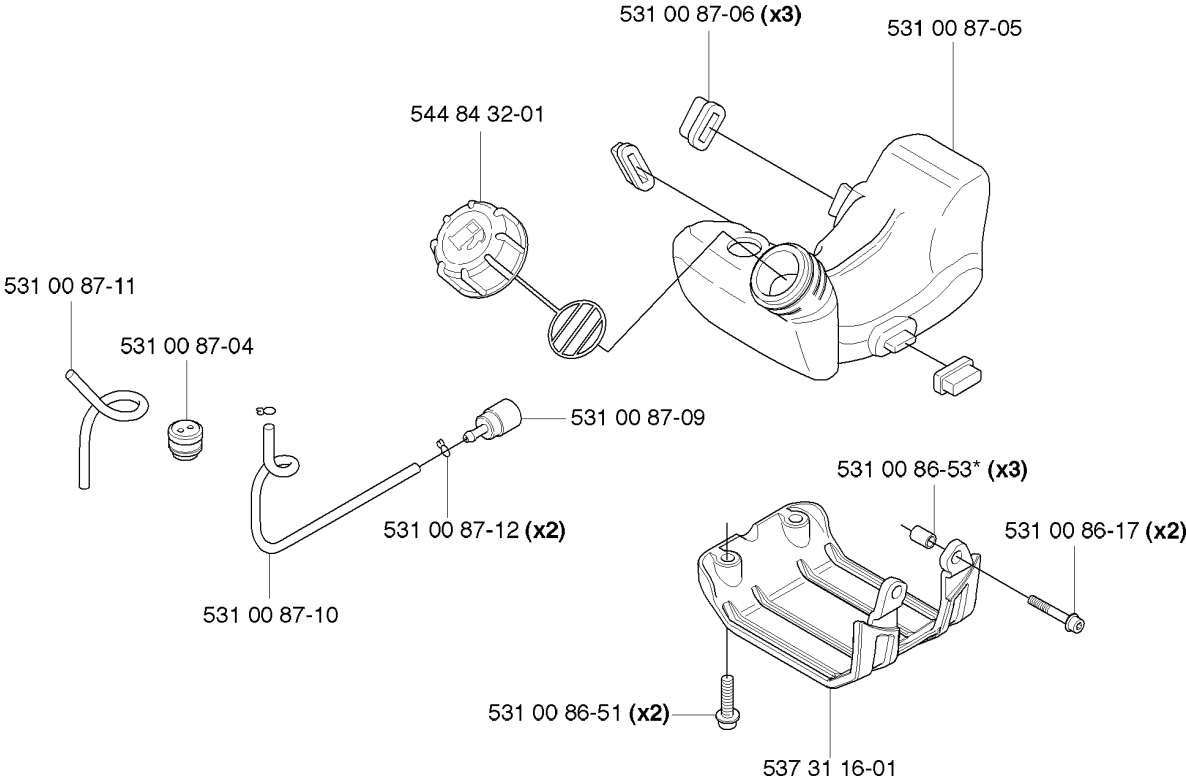

**P**

Код	Описание	Замечание	КОЛ Наб.
531 00 86-08	SPARE PARTS		1
531 00 86-09	Ограничитель		1
531 00 86-10	SPARE PARTS		1
531 00 86-11	Прокладка		1
531 00 86-12	Масляный шланг		1
531 00 86-13	SPARK PLUG		1
531 00 86-14	Свеча зажигания NGKBPMR7A		1
531 00 86-15	Свеча зажигания NGKBPMR7A		1
531 00 86-16	SCREW		2
531 00 86-17	SCREW		4
531 00 86-18	SCREW		2
531 00 86-19	Винт		2
531 00 86-20	SCREW		2
531 00 86-21	LOCK NUT		2
531 00 86-22	SCREW		1
531 00 86-23	SCREW		2
531 00 86-24	Штифт		1
531 00 86-25	Грузик топливного фильтра		1
531 00 86-26	Грузик топливного фильтра		1
531 00 87-21	Картер K950Ring		1
531 00 87-22	КРЫШКА		1
531 00 87-23	Прокладка		1
531 00 87-24	Уплотнение		1
531 00 87-25	Крышка фильтра		1
531 00 87-26	Масляный шланг		1
531 00 87-27	NON RETURN VALVE		1
725 53 25-55	SCREW IHSCM		1

**G** 524R  
CYLINDER COVER

## CYLINDER COVER

524 R

Код	Описание	Замечание	КОЛ Наб.
502 28 61-01	CLAMP		1
522 80 63-01	SCREW		1
531 00 87-28	Крышка цилиндра		1
576 99 86-20	Наклейка		1

**K**