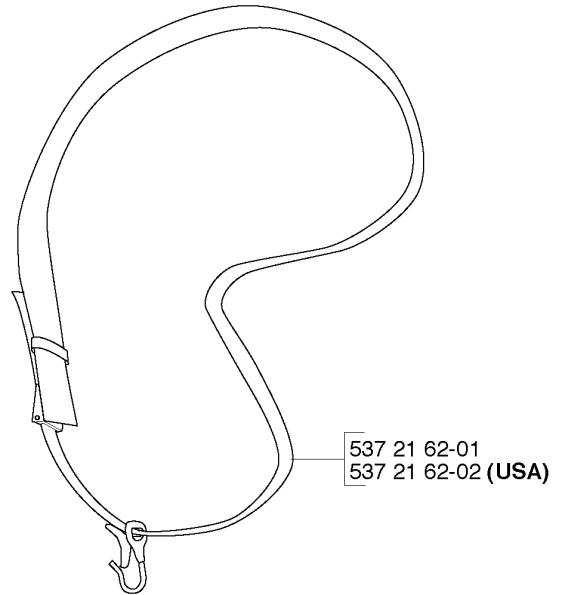

## ACCESSORIES

524 R

Код	Описание	Замечание	КОЛ Наб.
501 60 02-03	Отвертка		1
502 21 58-01	WRENCH		1
502 28 59-01	HOUSING		1
503 97 64-01	Смазка для кустореза Jon		1
531 00 92-71	4T OIL		1
537 13 04-02	КНОВ		1
537 21 62-01	ПОДВЕСКА КУСТОРЕЗА R		1
537 21 62-02	ПОДВЕСКА КУСТОРЕЗА R		1
537 31 29-01	Защита		1
537 35 01-01	Кольцо		1
537 35 36-01	Кольцо		1
537 36 21-01	COMBINATION WRENCH		1
725 23 31-51	SCREW		1

**A** 524R  
BEVEL GEAR  
\*compl 537 19 92-02

Код	Описание	Замечание	КОЛ Наб.
503 20 07-12	SCREW IHSCFM		1
503 20 07-25	SCREW IHSCFM		1
503 20 14-12	SCREW IHSCFMO		1
503 20 15-01	SCREW IHNM		1
503 25 24-01	Съемник подшипника		1
503 85 63-01	Гайка		1
503 93 55-01	CLAMP.GUARD		1
537 19 92-02	BEVEL GEAR		1
537 23 49-01	CARRIER		1
537 28 56-01	Кольцо-проставка		1
537 29 26-01	Патрубок глушителя 2094		1
725 23 70-51	SCREW		1
735 31 11-00	Шайба		1
735 31 25-10	Шайба		1
735 31 28-10	Шайба		1
738 21 98-00	Съемник подшипника		1
738 21 99-00	Съемник подшипника		1
738 21 99-02	Съемник подшипника		1

## CARBURETOR DETAILS

524 R

Код	Описание	Замечание	КОЛ Наб.
531 00 24-43	SCREW		1
531 00 86-59	Прокладка		1
531 00 86-60	Прокладка		1
531 00 86-61	SPARE PARTS		1
531 00 86-62	SPARE PARTS		1
531 00 86-63	PUMP HOUSING		1
531 00 86-64	Корпус пружины		1
531 00 86-65	Крышка фильтра		1
531 00 86-66	NEEDLE VALVE		1
531 00 86-67	Пружина		1
531 00 86-68	SCREW		1
531 00 86-69	Тяга		1
531 00 86-70	Привод дросселя		1
531 00 86-71	Шайба		1
531 00 86-72	Сальник		1
531 00 86-73	CAP		1
531 00 86-74	SWIVEL		1
531 00 86-75	SCREW		2
531 00 86-76	SCREW		4
531 00 86-77	Пружина		1
531 00 86-78	Шайба		1
531 00 86-79	BULB		1
531 00 86-81	Карбюратор		1
531 00 86-86	Сальник		1
531 00 86-88	SPARE PARTS		1
531 00 86-89	SPARE PARTS		1
531 00 86-90	SPARE PARTS		1
531 00 86-91	SPARE PARTS		1
544 19 33-01	Карбюратор		1

## CYLINDER COVER

524 R

Код	Описание	Замечание	КОЛ Наб.
502 28 61-01	CLAMP		1
522 80 63-01	SCREW		1
531 00 87-28	Крышка цилиндра		1
576 99 86-20	Наклейка		1

**K**