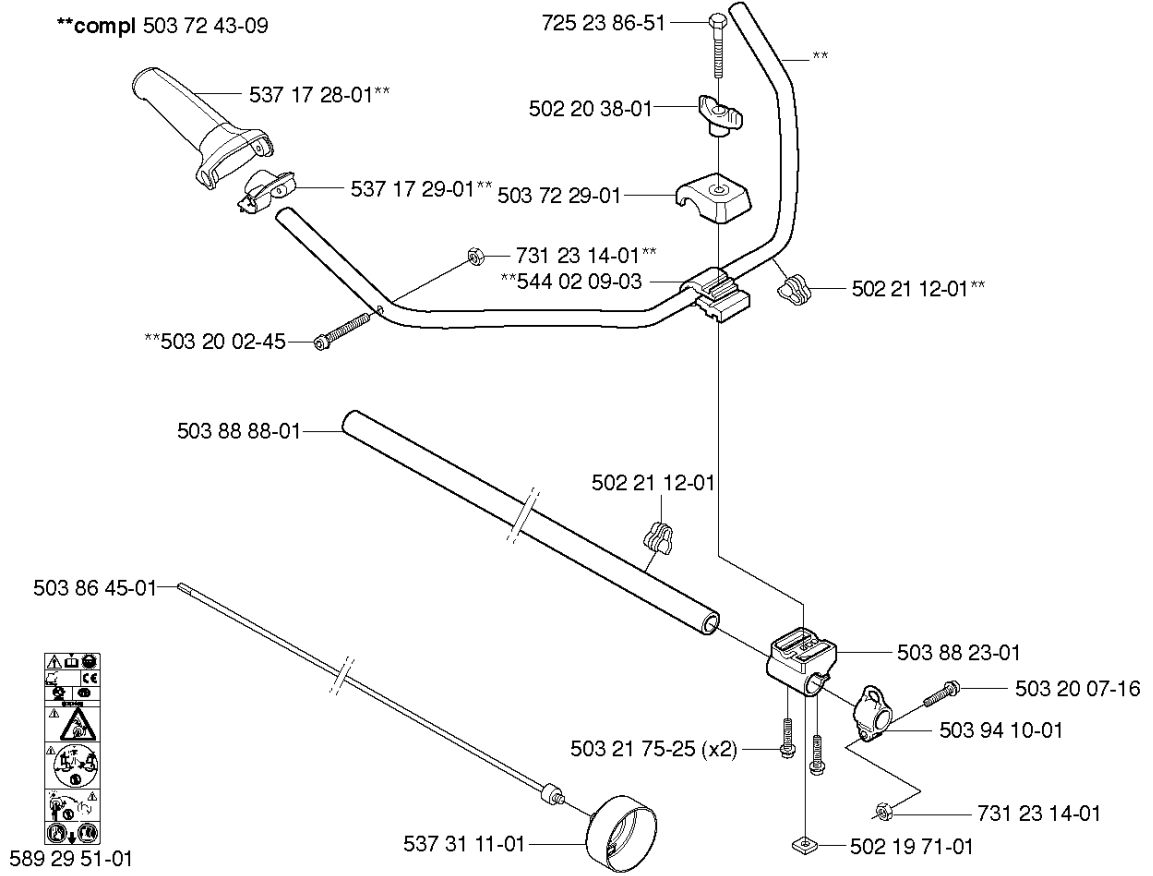

## MUFFLER

524 R

Код	Описание	Замечание	КОЛ Наб.
531 00 86-96	MUFFLER ASSY		1
531 00 86-97	SPARK ARRESTER SCREEN		1
531 00 86-98	AIR CONDUCTOR		1
531 00 86-99	SPARE PARTS		2
531 00 87-01	SCREW		1
531 00 87-02	SCREW		2
531 00 87-03	Гайка		2

**D** 524R  
SHAFT & HANDLE

Код	Описание	Замечание	КОЛ Наб.
502 19 71-01	Гайка		1
502 20 38-01	КНОВ		1
502 21 12-01	Кронштейн 250PS		1
502 21 12-01	Кронштейн 250PS		1
503 20 02-45	SCREW IHSCFM		1
503 20 07-16	SCREW IHSCFM		1
503 21 75-25	SCREW IHSCFT		2
503 72 29-01	КРЫШКА		1
503 72 43-09	HANDLEBAR		1
503 86 45-01	Вал 323HD 325HD		1
503 88 23-01	Кронштейн		1
503 88 88-01	TUBE		1
503 94 10-01	Отпускной крючок к рулет.		1
537 17 28-01	Передняя ручка 371K		1
537 17 29-01	КРЫШКА		1
537 31 11-01	Барабан сцепления		1
544 02 09-03	CLAMP		1
589 29 51-01	Наклейка		1
725 23 86-51	SCREW EHHM		1
731 23 14-01	HEXAGON NUT		1
731 23 14-01	HEXAGON NUT		1