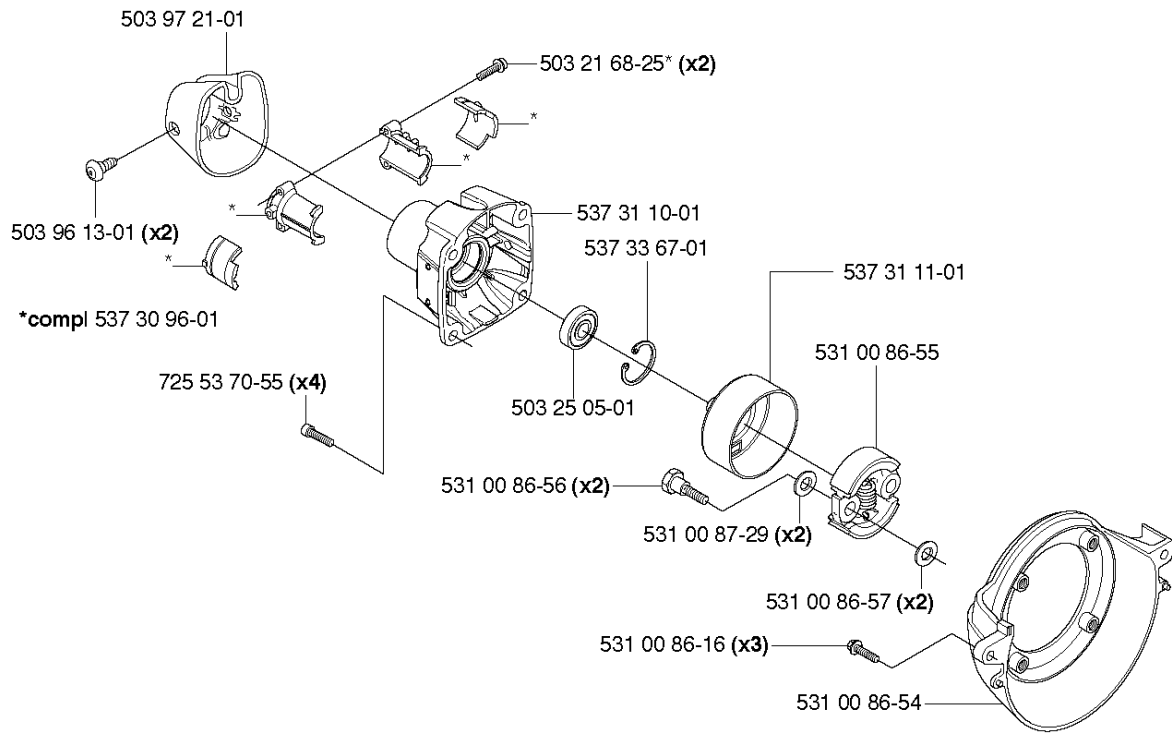

**S** \*compl 531 00 86-81 Walbro WYB-6B

**Walbro WYB-6B**

## CARBURETOR DETAILS

524 R

Код	Описание	Замечание	КОЛ Наб.
531 00 24-43	SCREW		1
531 00 86-59	Прокладка		1
531 00 86-60	Прокладка		1
531 00 86-61	SPARE PARTS		1
531 00 86-62	SPARE PARTS		1
531 00 86-63	PUMP HOUSING		1
531 00 86-64	Корпус пружины		1
531 00 86-65	Крышка фильтра		1
531 00 86-66	NEEDLE VALVE		1
531 00 86-67	Пружина		1
531 00 86-68	SCREW		1
531 00 86-69	Тяга		1
531 00 86-70	Привод дросселя		1
531 00 86-71	Шайба		1
531 00 86-72	Сальник		1
531 00 86-73	CAP		1
531 00 86-74	SWIVEL		1
531 00 86-75	SCREW		2
531 00 86-76	SCREW		4
531 00 86-77	Пружина		1
531 00 86-78	Шайба		1
531 00 86-79	BULB		1
531 00 86-81	Карбюратор		1
531 00 86-86	Сальник		1
531 00 86-88	SPARE PARTS		1
531 00 86-89	SPARE PARTS		1
531 00 86-90	SPARE PARTS		1
531 00 86-91	SPARE PARTS		1
544 19 33-01	Карбюратор		1

**N** 524R  
CLUTCH

Код	Описание	Замечание	КОЛ Наб.
503 21 68-25	SCREW IHSCFT		2
503 25 05-01	Съемник подшипника		1
503 96 13-01	SCREW		2
503 97 21-01	КРЫШКА		1
531 00 86-16	SCREW		3
531 00 86-54	HOUSING		1
531 00 86-55	Сцепление		1
531 00 86-56	SCREW		2
531 00 86-57	Шайба		2
531 00 87-29	Шайба		2
537 30 96-01	COMPRESSION SLEEVE		1
537 31 10-01	Крышка сцепления		1
537 31 11-01	Барабан сцепления		1
537 33 67-01	Шайба		1
725 53 70-55	SCREW IHSCM		4

## CYLINDER COVER

524 R

Код	Описание	Замечание	КОЛ Наб.
502 28 61-01	CLAMP		1
522 80 63-01	SCREW		1
531 00 87-28	Крышка цилиндра		1
576 99 86-20	Наклейка		1

**K**