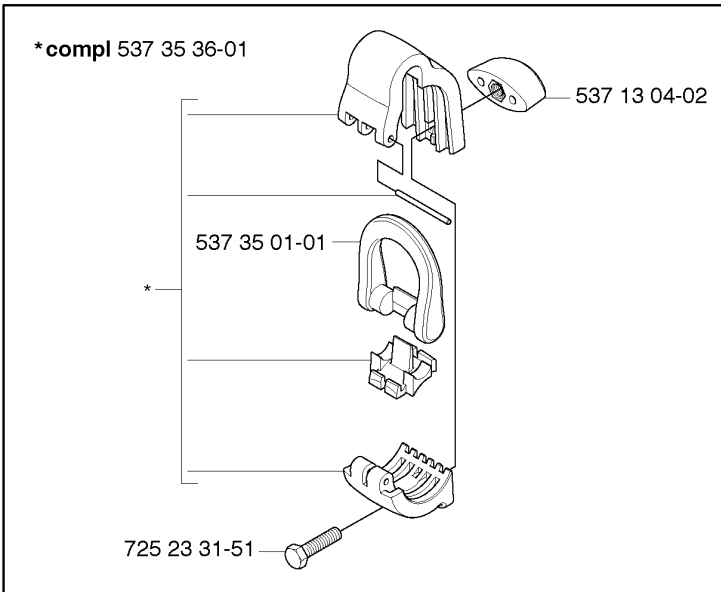

R1 Accessories
Zubehöre
Accessoires
Accesorios
Tillbehör