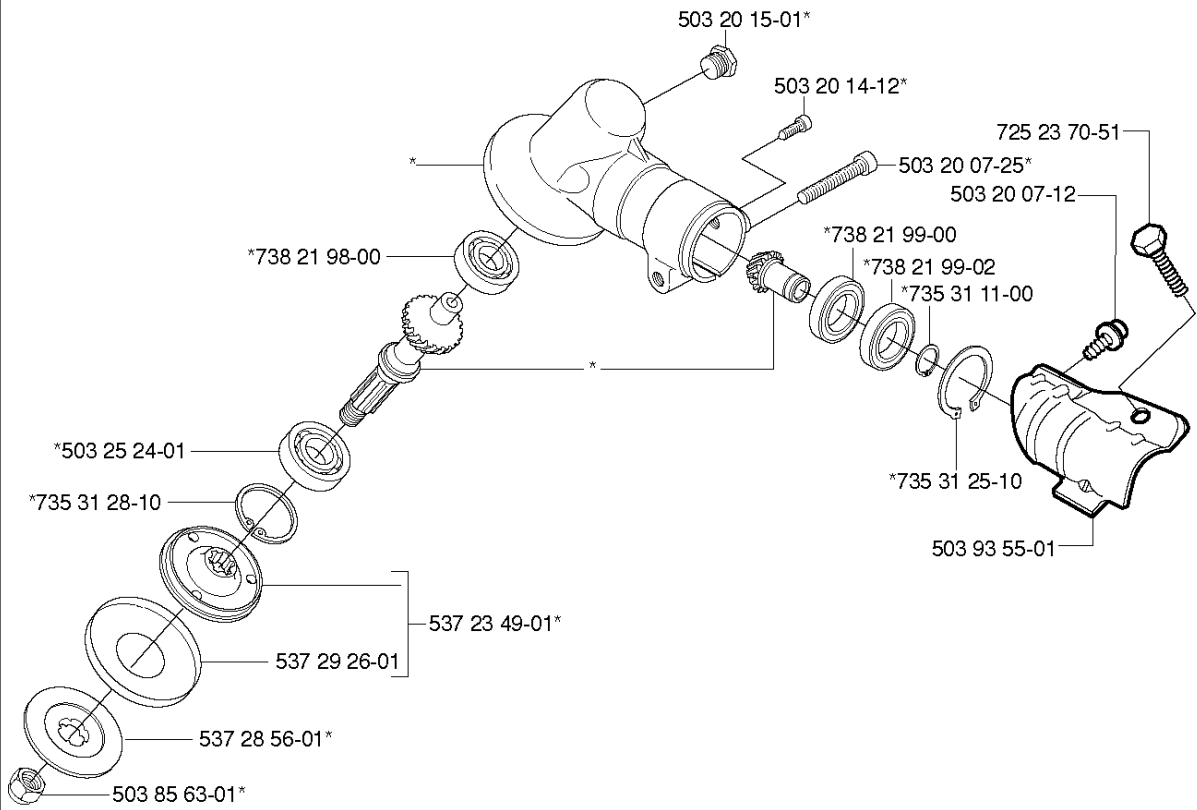

A 524R
BEVEL GEAR
*compl 537 19 92-02