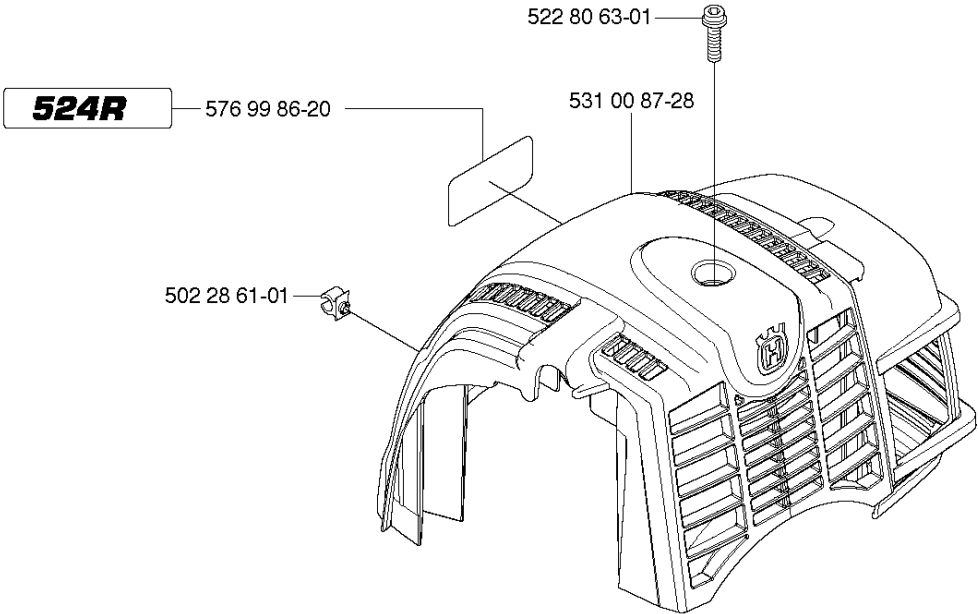

G 524R
CYLINDER COVER