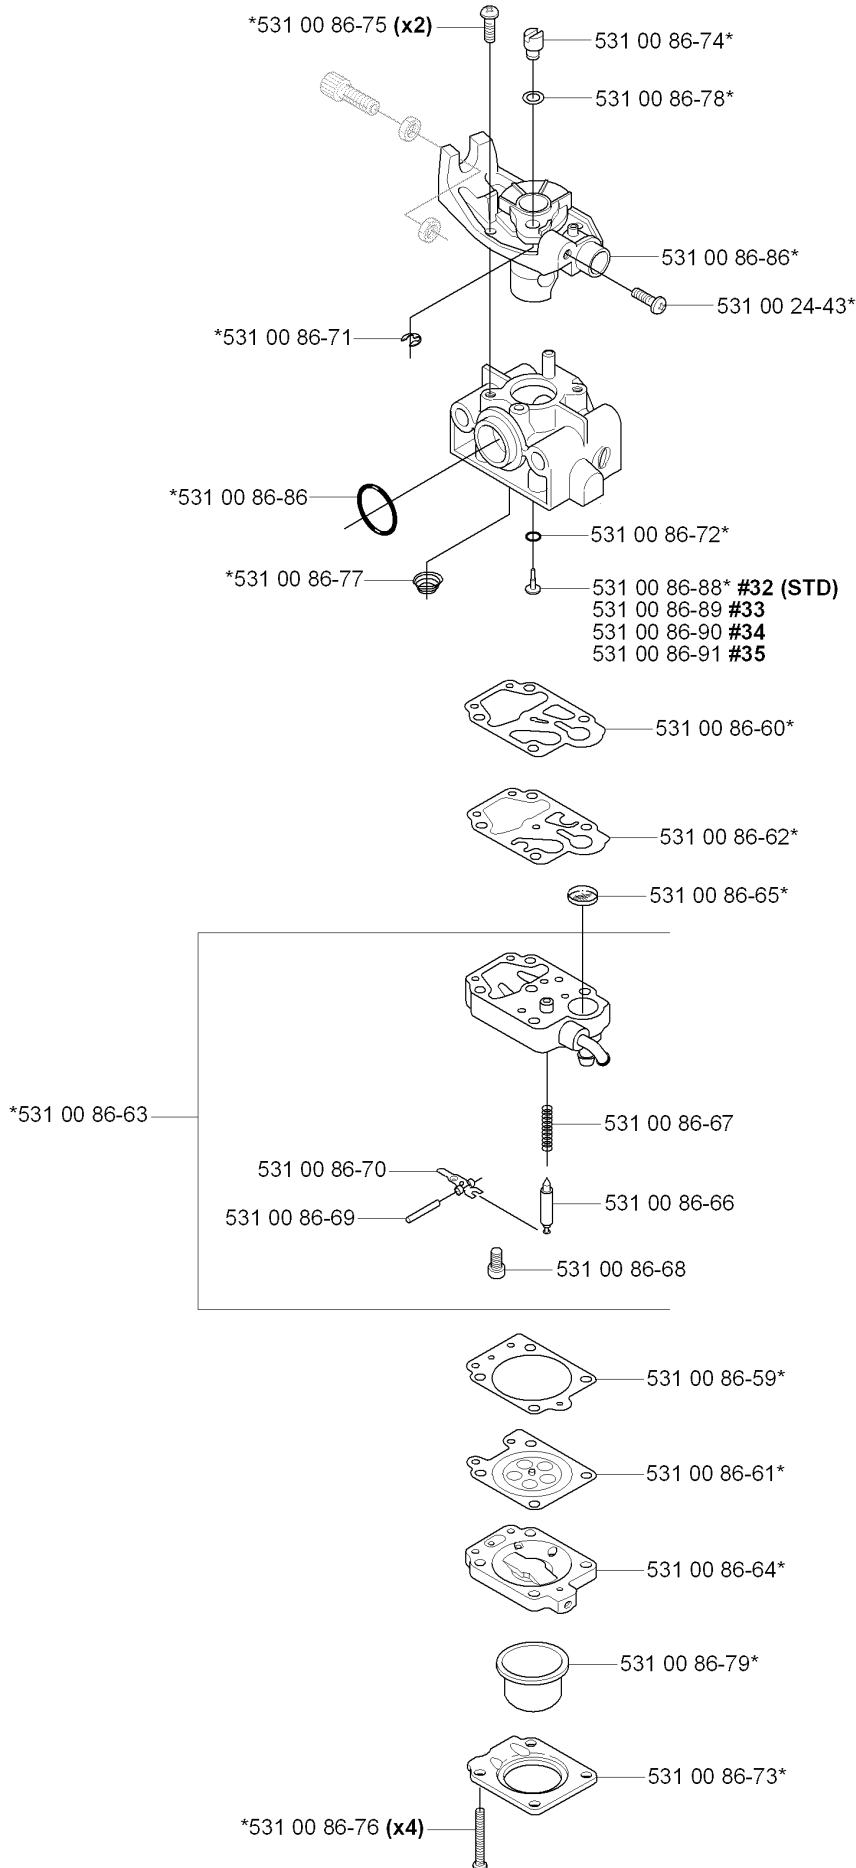

## ACCESSORIES

524 R

Код	Описание	Замечание	КОЛ Наб.
501 60 02-03	Отвертка		1
502 21 58-01	WRENCH		1
502 28 59-01	HOUSING		1
503 97 64-01	Смазка для кустореза Jon		1
531 00 92-71	4T OIL		1
537 13 04-02	КНОВ		1
537 21 62-01	ПОДВЕСКА КУСТОРЕЗА R		1
537 21 62-02	ПОДВЕСКА КУСТОРЕЗА R		1
537 31 29-01	Защита		1
537 35 01-01	Кольцо		1
537 35 36-01	Кольцо		1
537 36 21-01	COMBINATION WRENCH		1
725 23 31-51	SCREW		1

**A** 524R  
BEVEL GEAR  
\*compl 537 19 92-02

Код	Описание	Замечание	КОЛ Наб.
503 20 07-12	SCREW IHSCFM		1
503 20 07-25	SCREW IHSCFM		1
503 20 14-12	SCREW IHSCFMO		1
503 20 15-01	SCREW IHNM		1
503 25 24-01	Съемник подшипника		1
503 85 63-01	Гайка		1
503 93 55-01	CLAMP.GUARD		1
537 19 92-02	BEVEL GEAR		1
537 23 49-01	CARRIER		1
537 28 56-01	Кольцо-проставка		1
537 29 26-01	Патрубок глушителя 2094		1
725 23 70-51	SCREW		1
735 31 11-00	Шайба		1
735 31 25-10	Шайба		1
735 31 28-10	Шайба		1
738 21 98-00	Съемник подшипника		1
738 21 99-00	Съемник подшипника		1
738 21 99-02	Съемник подшипника		1

## CARBURETOR DETAILS

524 R

Код	Описание	Замечание	КОЛ Наб.
531 00 24-43	SCREW		1
531 00 86-59	Прокладка		1
531 00 86-60	Прокладка		1
531 00 86-61	SPARE PARTS		1
531 00 86-62	SPARE PARTS		1
531 00 86-63	PUMP HOUSING		1
531 00 86-64	Корпус пружины		1
531 00 86-65	Крышка фильтра		1
531 00 86-66	NEEDLE VALVE		1
531 00 86-67	Пружина		1
531 00 86-68	SCREW		1
531 00 86-69	Тяга		1
531 00 86-70	Привод дросселя		1
531 00 86-71	Шайба		1
531 00 86-72	Сальник		1
531 00 86-73	CAP		1
531 00 86-74	SWIVEL		1
531 00 86-75	SCREW		2
531 00 86-76	SCREW		4
531 00 86-77	Пружина		1
531 00 86-78	Шайба		1
531 00 86-79	BULB		1
531 00 86-81	Карбюратор		1
531 00 86-86	Сальник		1
531 00 86-88	SPARE PARTS		1
531 00 86-89	SPARE PARTS		1
531 00 86-90	SPARE PARTS		1
531 00 86-91	SPARE PARTS		1
544 19 33-01	Карбюратор		1

## CYLINDER COVER

524 R

Код	Описание	Замечание	КОЛ Наб.
502 28 61-01	CLAMP		1
522 80 63-01	SCREW		1
531 00 87-28	Крышка цилиндра		1
576 99 86-20	Наклейка		1

**K**