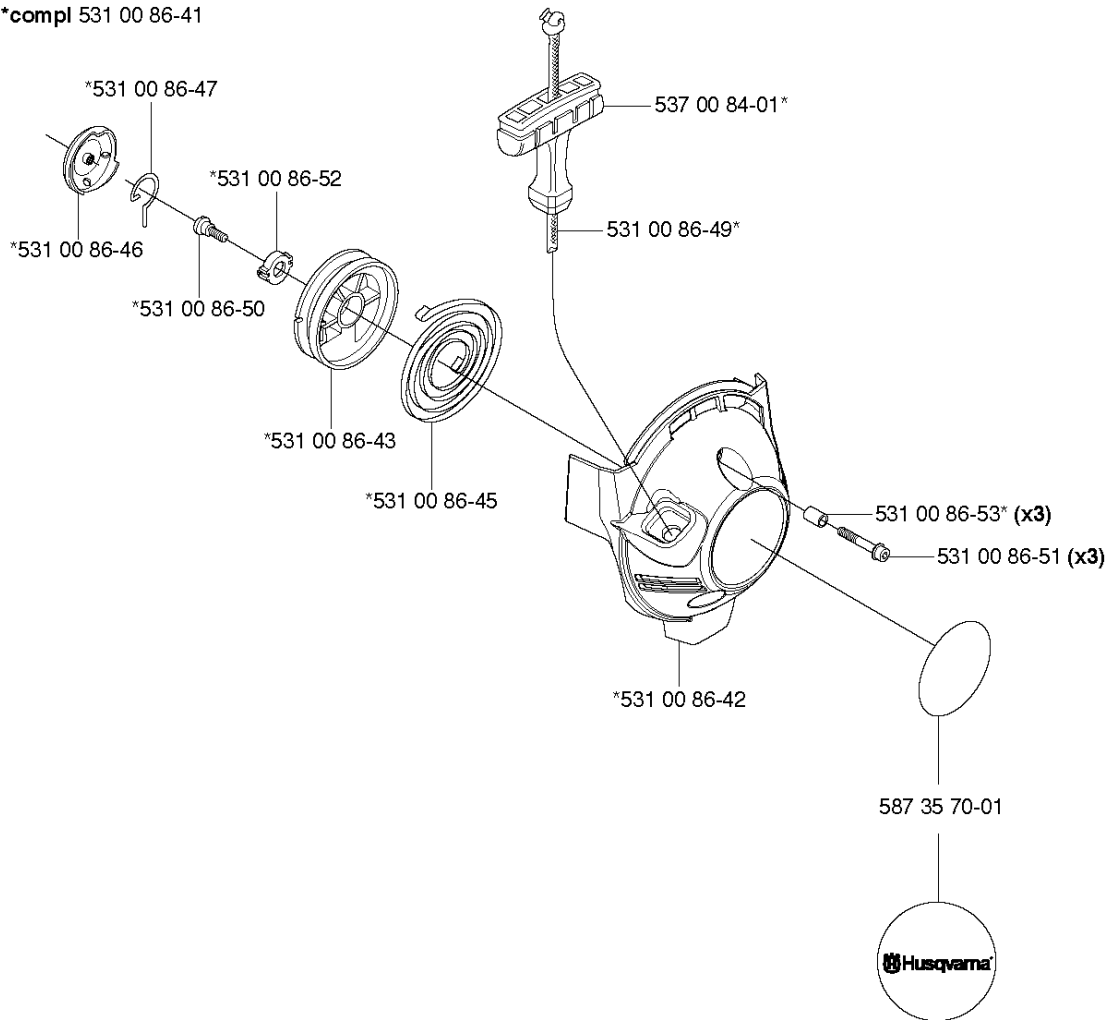

H 524R
STARTER

*compl 531 00 86-41