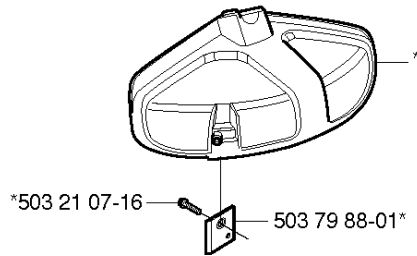

R 524R
GUARDS
*compl 503 93 42-02