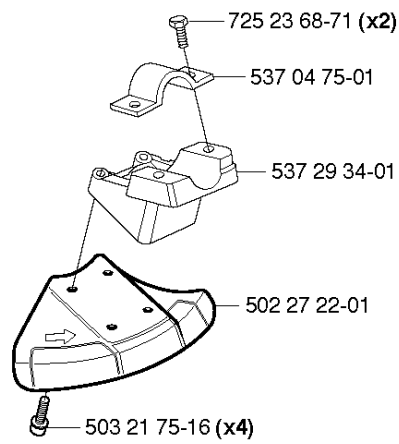

*compl 537 29 95-01