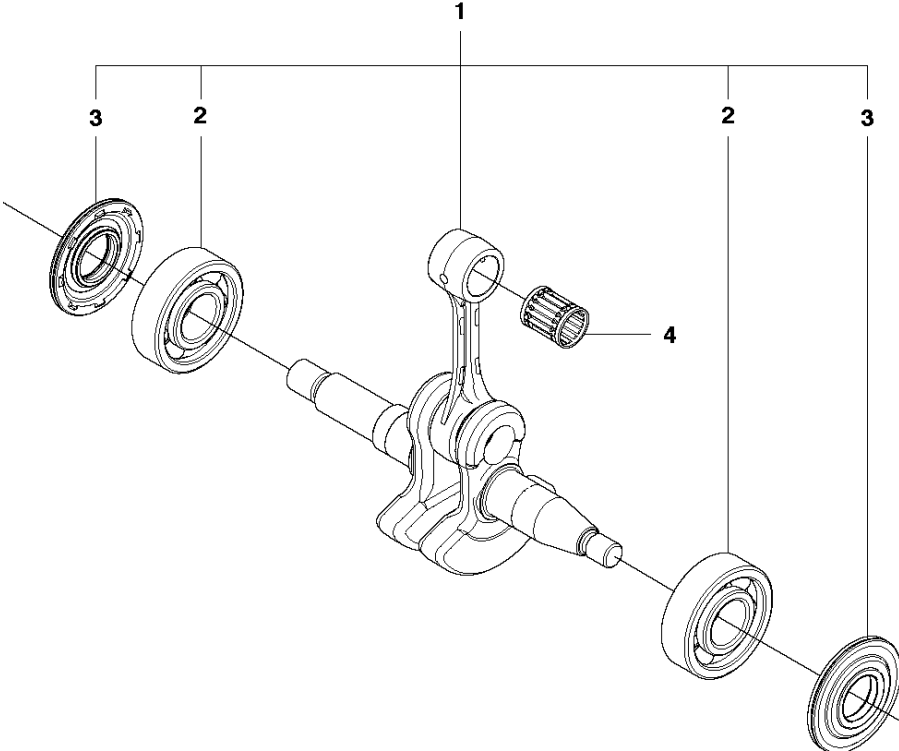

J 445 II, 445e II
CRANKSHAFT

Спр. №	Код	Описание	Замечание	КОЛ	Наб.
1	525 60 50-01	Коленвал		1	.
2	544 06 20-01	Игольчатый подшипник		2	1
3	544 01 38-01	Уплотнение		2	1
4	503 25 63-01	Подшипник		1