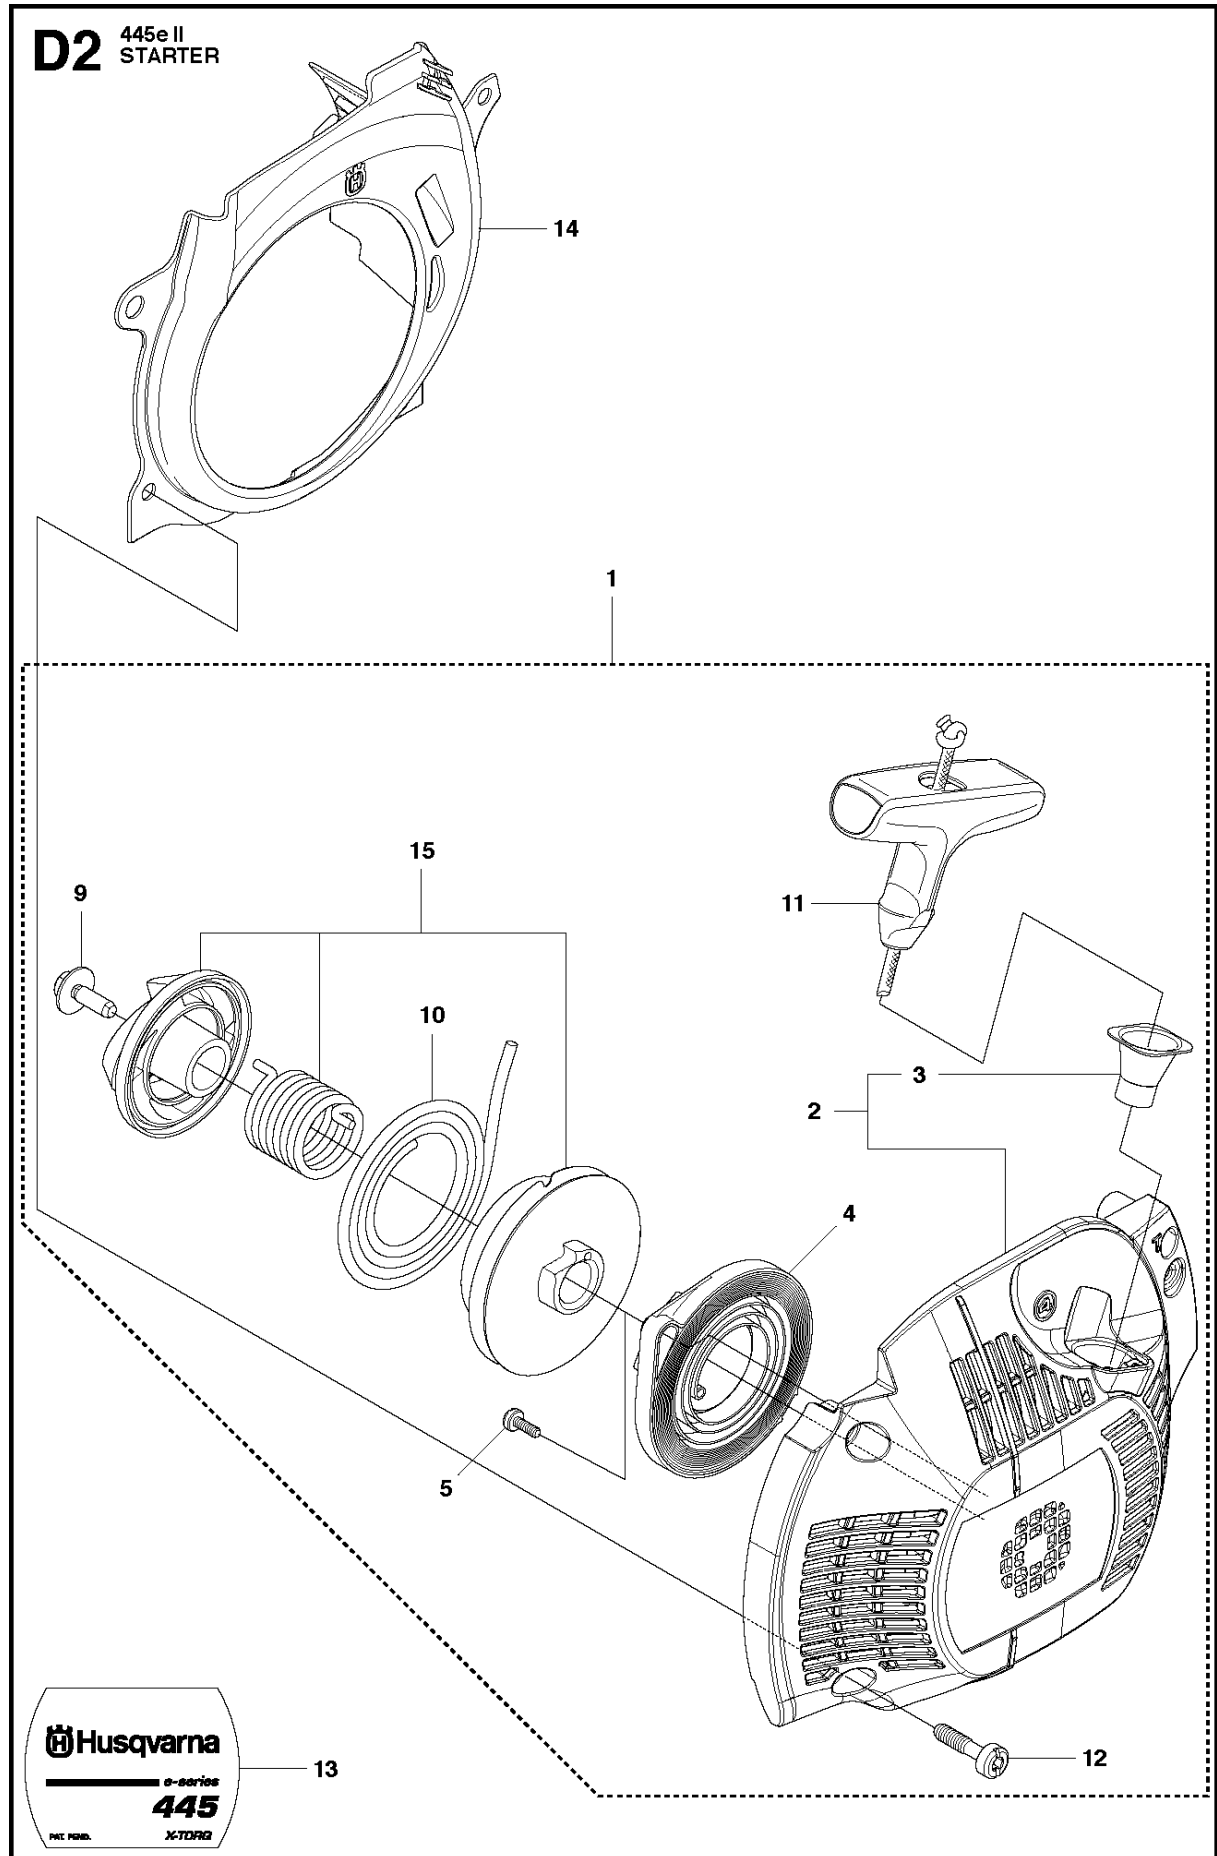

D2 445e II
STARTER

STARTER

445 e II

Спр. №	Код	Описание	Замечание	КОЛ	Наб.
1	579 42 53-07	Стартер в сборе Partner		1	
2	544 07 15-02	Крышка стартера 2095		1	1
3	537 28 32-01	REINFORCEMENT SLEEVE		1	1, 2
4	540 05 75-02	Пружина стартера		1	1
5	503 21 28-10	SCREW CCRPANT		2	1
9	503 21 77-16	SCREW IHSCT		1	1
10	503 85 89-01	STARTER ROPE		1	1
11	537 23 25-01	Ручка стартера		1	1
12	503 21 73-21	SCREW		4	1
13	580 81 53-01	Наклейка		1	
14	544 08 15-01	COOLING AIR CONDUCTER		1	
15	586 65 95-02	Катушка стартера		1	1