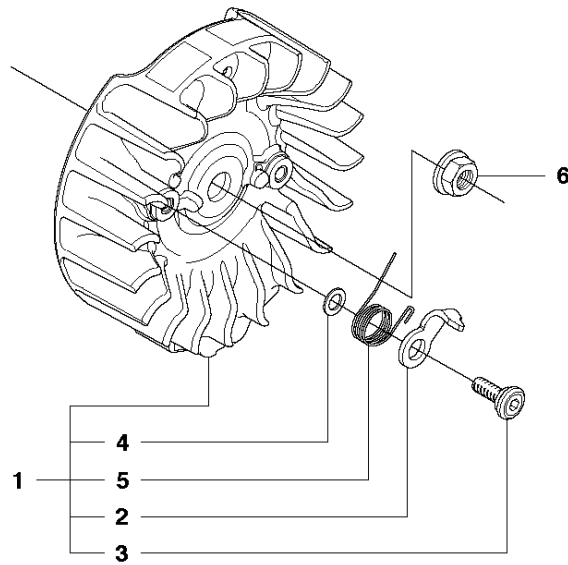

E 445 II, 445e II
IGNITION SYSTEM

Спр. №	Код	Описание	Замечание	КОЛ	Наб.
1	580 27 96-01	Маховик		1	
2	537 24 56-01	Собачка стартера		2	1
3	501 81 99-03	SCREW		2	1
4	503 23 00-42	Шайба		2	1
5	529 27 11-01	Пружина		2	1
6	503 22 04-01	Гайка		1	
7	579 63 88-02	IGNITION MODULE		1	
8	510 10 15-01	Кабель 225H		1	
9	503 20 02-20	SCREW IHSCFM		2