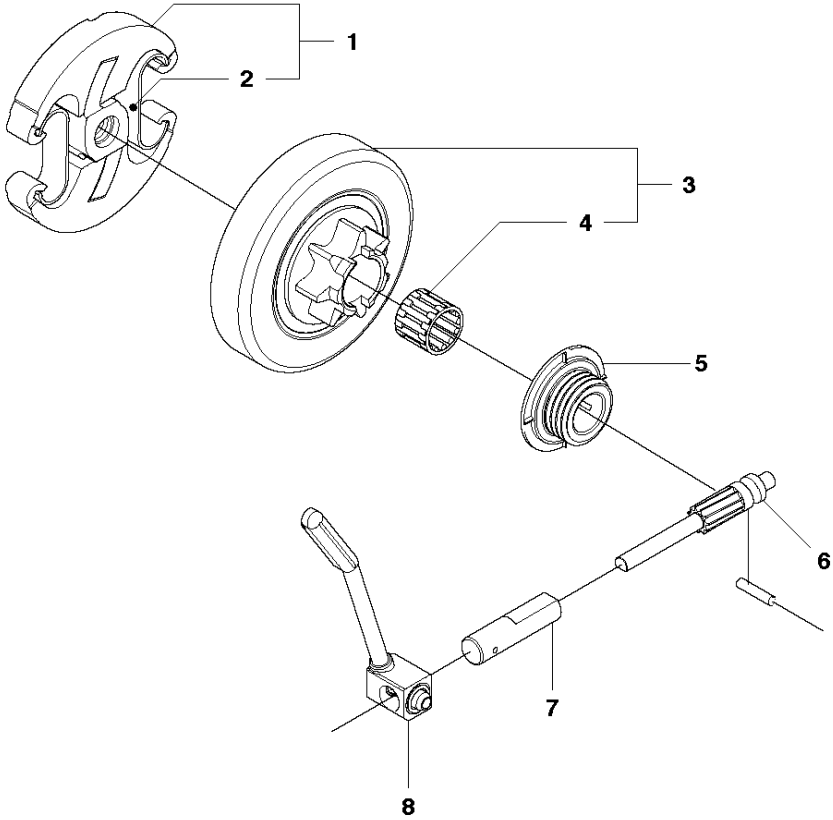

B 445 II, 445e II
CLUTCH & OIL PUMP

Спр. №	Код	Описание	Замечание	КОЛ	Наб.
1	537 11 05-03	Сцепление		1	.
2	537 35 91-01	Пружина сцепления		2	1
3	578 09 79-01	Барабан сцепления		1	
4	503 25 52-01	Подшипник		1	3
5	503 93 18-01	Червячное колесо		1	
6	540 05 79-01	Плунжер маслонасоса 40		1	
7	537 15 48-01	Цилиндр маслонасоса		1	
8	544 08 42-01	Масляный шланг		1