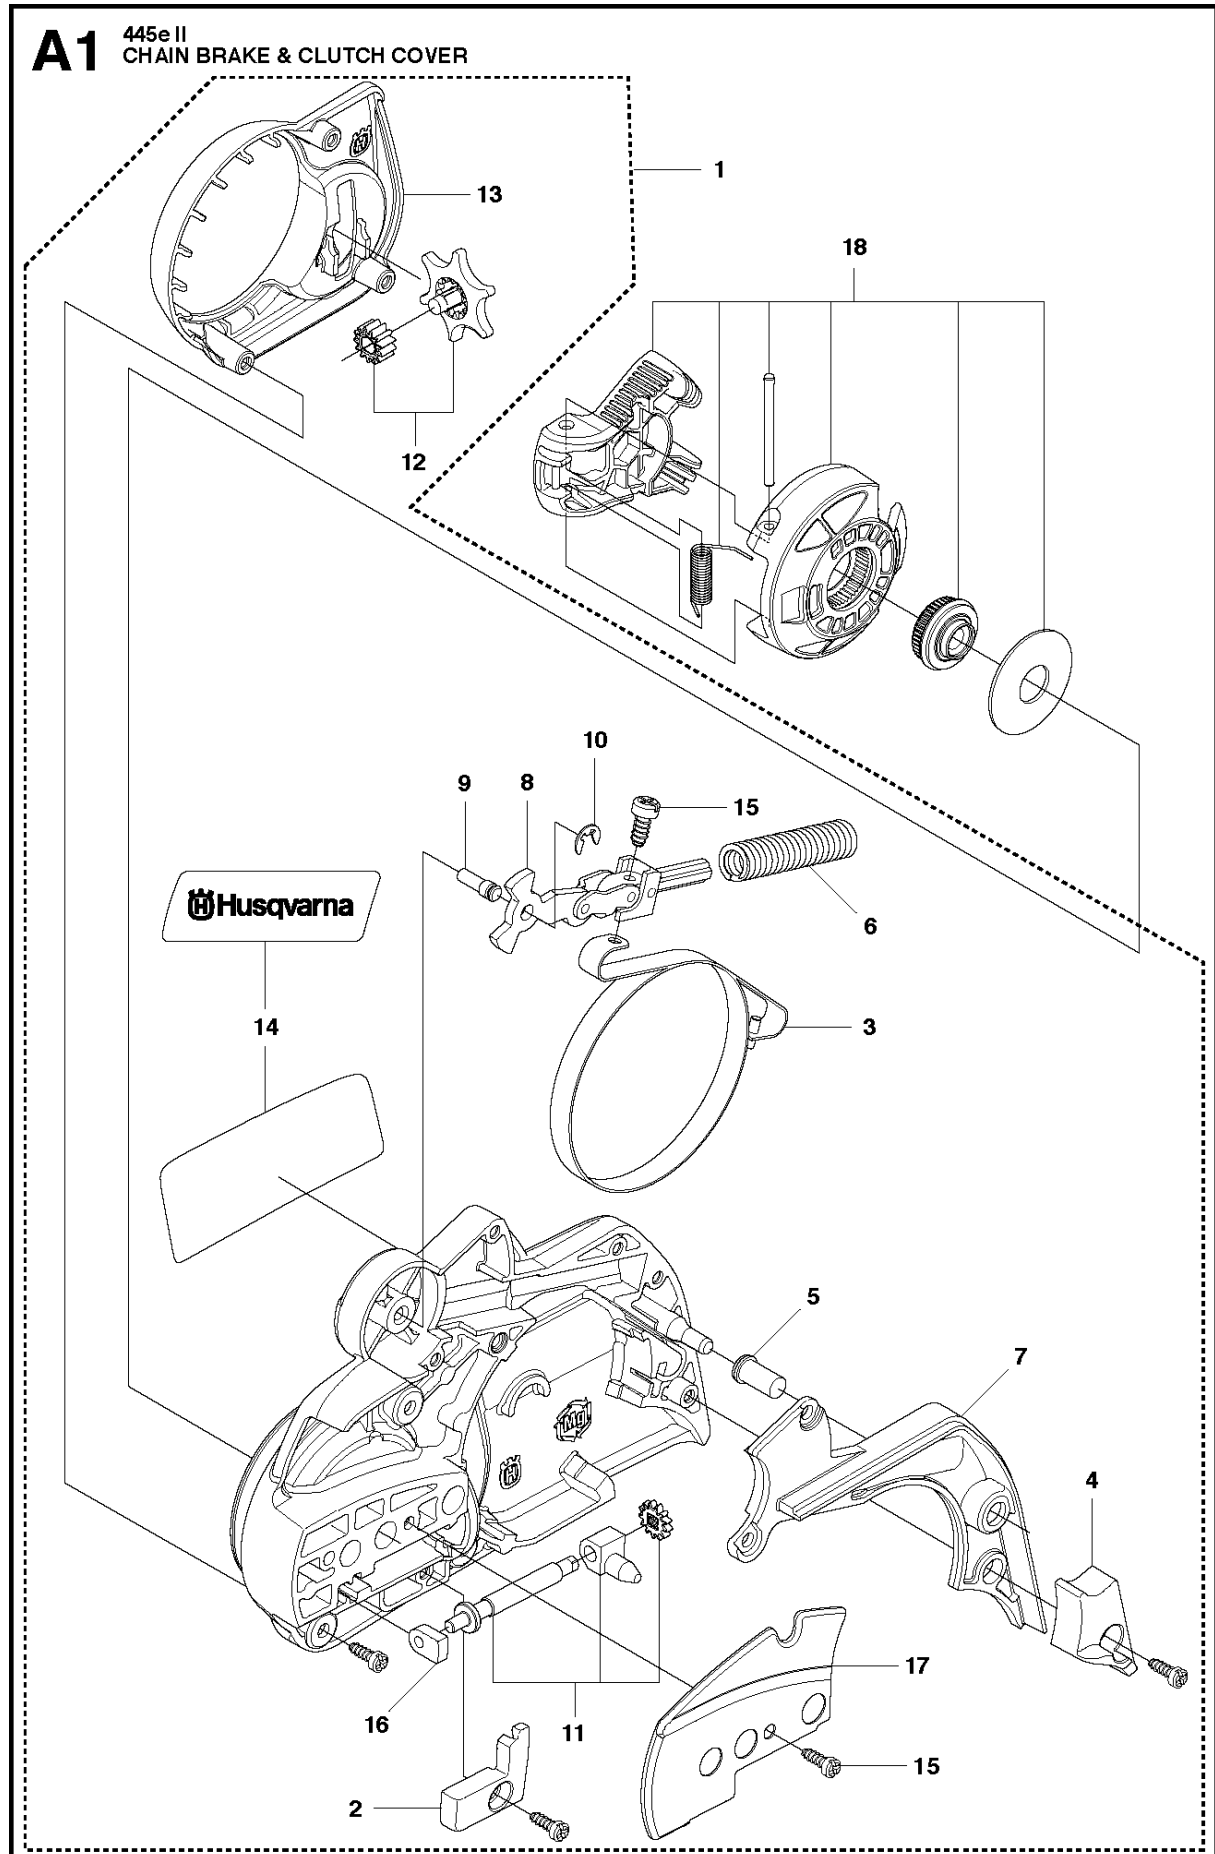

Спр. №	Код	Описание	Замечание	КОЛ	Наб.
1	544 21 72-01	Крышка стартера		1	
2	504 54 28-01	COVER LID		1	1
3	537 04 30-01	Лента тормоза		1	1
4	544 08 30-01	Вставка защитная		1	1
5	503 85 52-01	Уплотнитель винта		1	1
6	503 46 59-01	Пружина		1	1
7	544 08 29-01	COVER LID		1	1
8	503 89 08-02	Колено тормоза цепи		1	1
9	503 89 29-01	PIN KNEE-JOINT		1	1
10	735 31 08-20	E-CLIP		1	1
11	537 39 29-01	SCREW		1	1
12	537 34 72-01	Натяжитель цепи		1	1
13	537 39 26-01	Теплозащитная прокладка		1	1
14	544 35 75-01	Наклейка		1	1
15	503 21 70-10	SCREW CCRPANT		10	1
16	525 35 43-01	Втулка		1	1
17	544 25 05-01	WEAR PLATE		1	1
18	537 34 78-01	KNOB		1