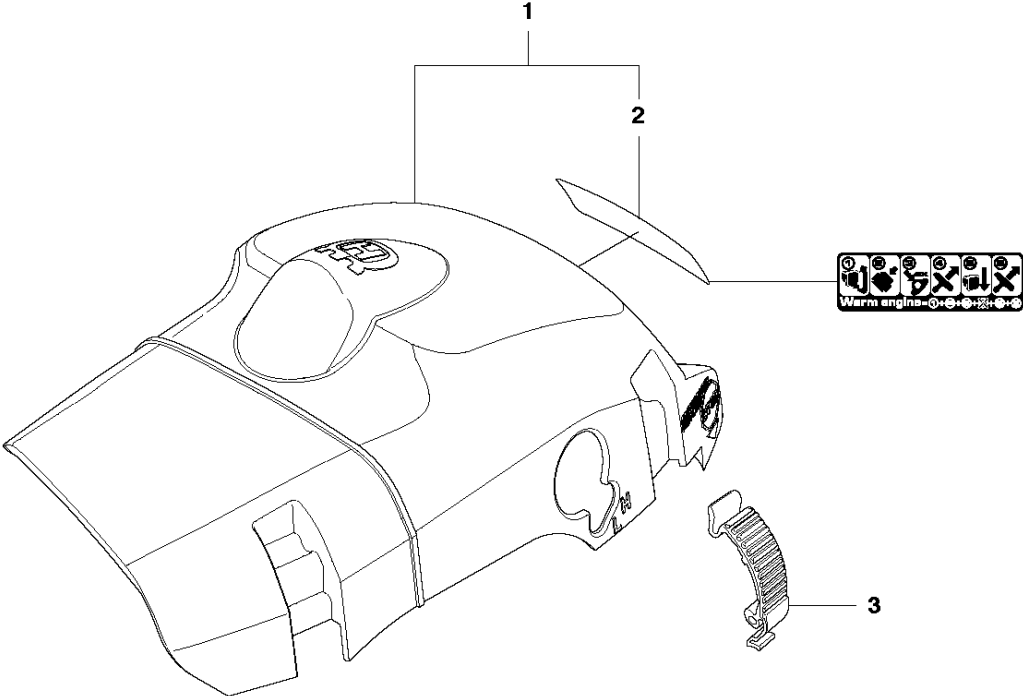

C 445 II, 445e II
CYLINDER COVER

CYLINDER COVER

445 e II

Спр. №	Код	Описание	Замечание	КОЛ	Наб.
1	581 53 06-01	CYLINDER COVER SYSTEM		1	.
2	522 73 60-01	Наклейка		1	1
3	503 89 47-01	SNAP		3