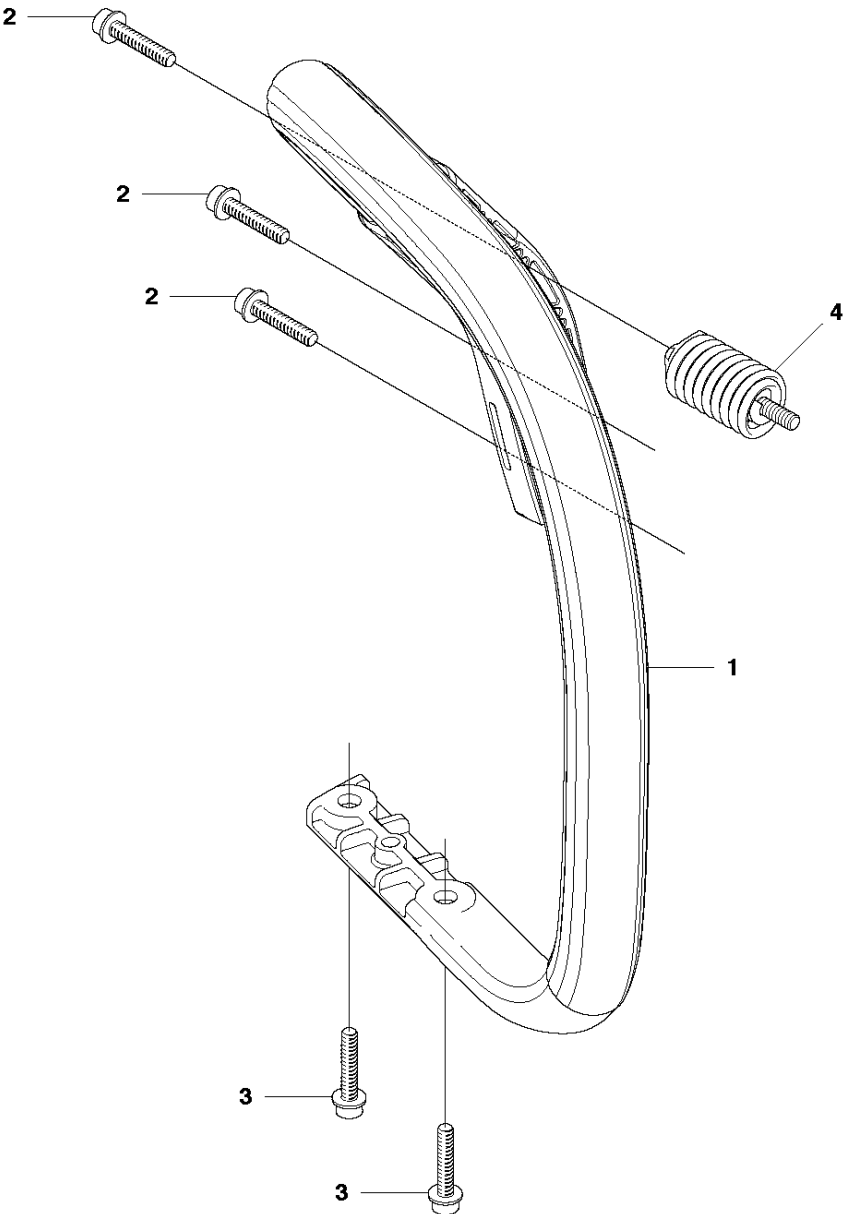

M 445 II, 445e II
HANDLE

Спр. №	Код	Описание	Замечание	КОЛ Наб.
1	544 08 39-01	Рукоятка передняя K2500		1
2	503 21 88-76	SCREW IHSCT		3
3	503 21 02-70	SCREW IHSCT		2
4	503 89 83-01	ANTIVIBRATION ELEMENT		1