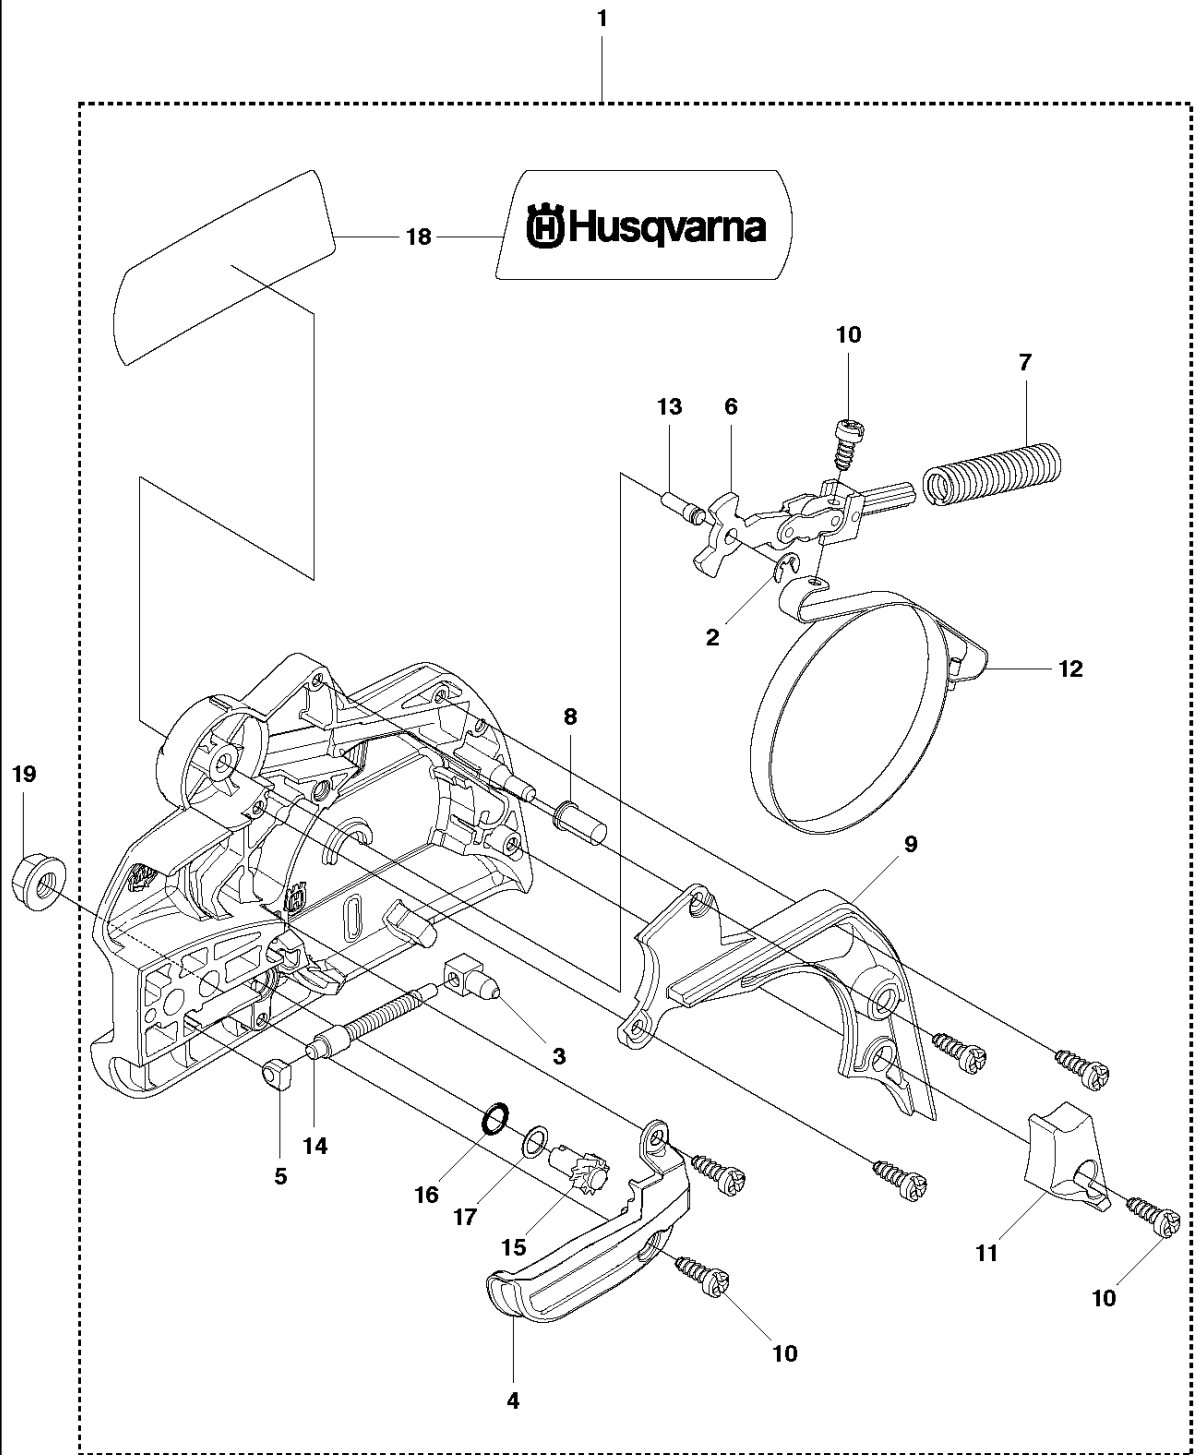

A2 445 II
CHAIN BRAKE & CLUTCH COVER

Спр. №	Код	Описание	Замечание	КОЛ	Наб.
1	544 09 79-01	Крышка стартера		1	
2	735 31 08-20	E-CLIP		1	1
3	537 28 66-01	Собачка		1	1
4	540 06 33-01	Направитель цепи		1	1
5	537 01 74-01	Втулка		1	1
6	503 89 08-02	Колено тормоза цепи		1	1
7	503 46 59-01	Пружина		1	1
8	503 85 52-01	Уплотнитель винта		1	1
9	544 08 29-01	COVER LID		1	1
10	503 21 70-10	SCREW CCRPANT		7	1
11	544 08 30-01	Вставка защитная		1	1
12	537 04 30-01	Лента тормоза		1	1
13	503 89 29-01	PIN KNEE-JOINT		1	1
14	537 39 70-01	SCREW		1	1
15	537 07 94-02	WORD WHEEL		1	1
16	740 48 07-02	Сальник		1	1
17	503 23 00-63	Шайба		1	1
18	544 37 68-01	Наклейка		1	1
19	503 22 00-01	HEXAGON NUT		1