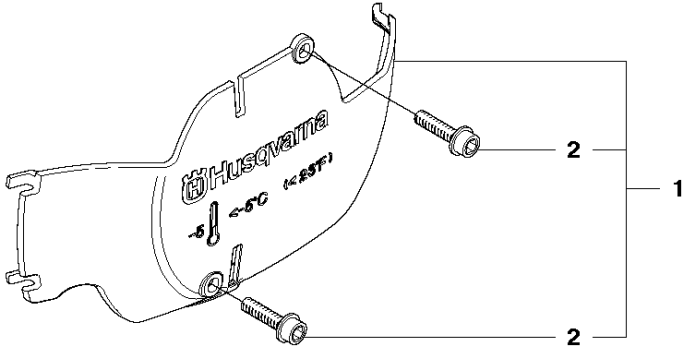

Q 445 II, 445e II
WINTER KIT

Спр. №	Код	Описание	Замечание	КОЛ	Наб.
1	544 46 45-01	Зимний кожух	Winter kit	1	.
2	503 21 70-16	SCREW CCRPANT		2	1