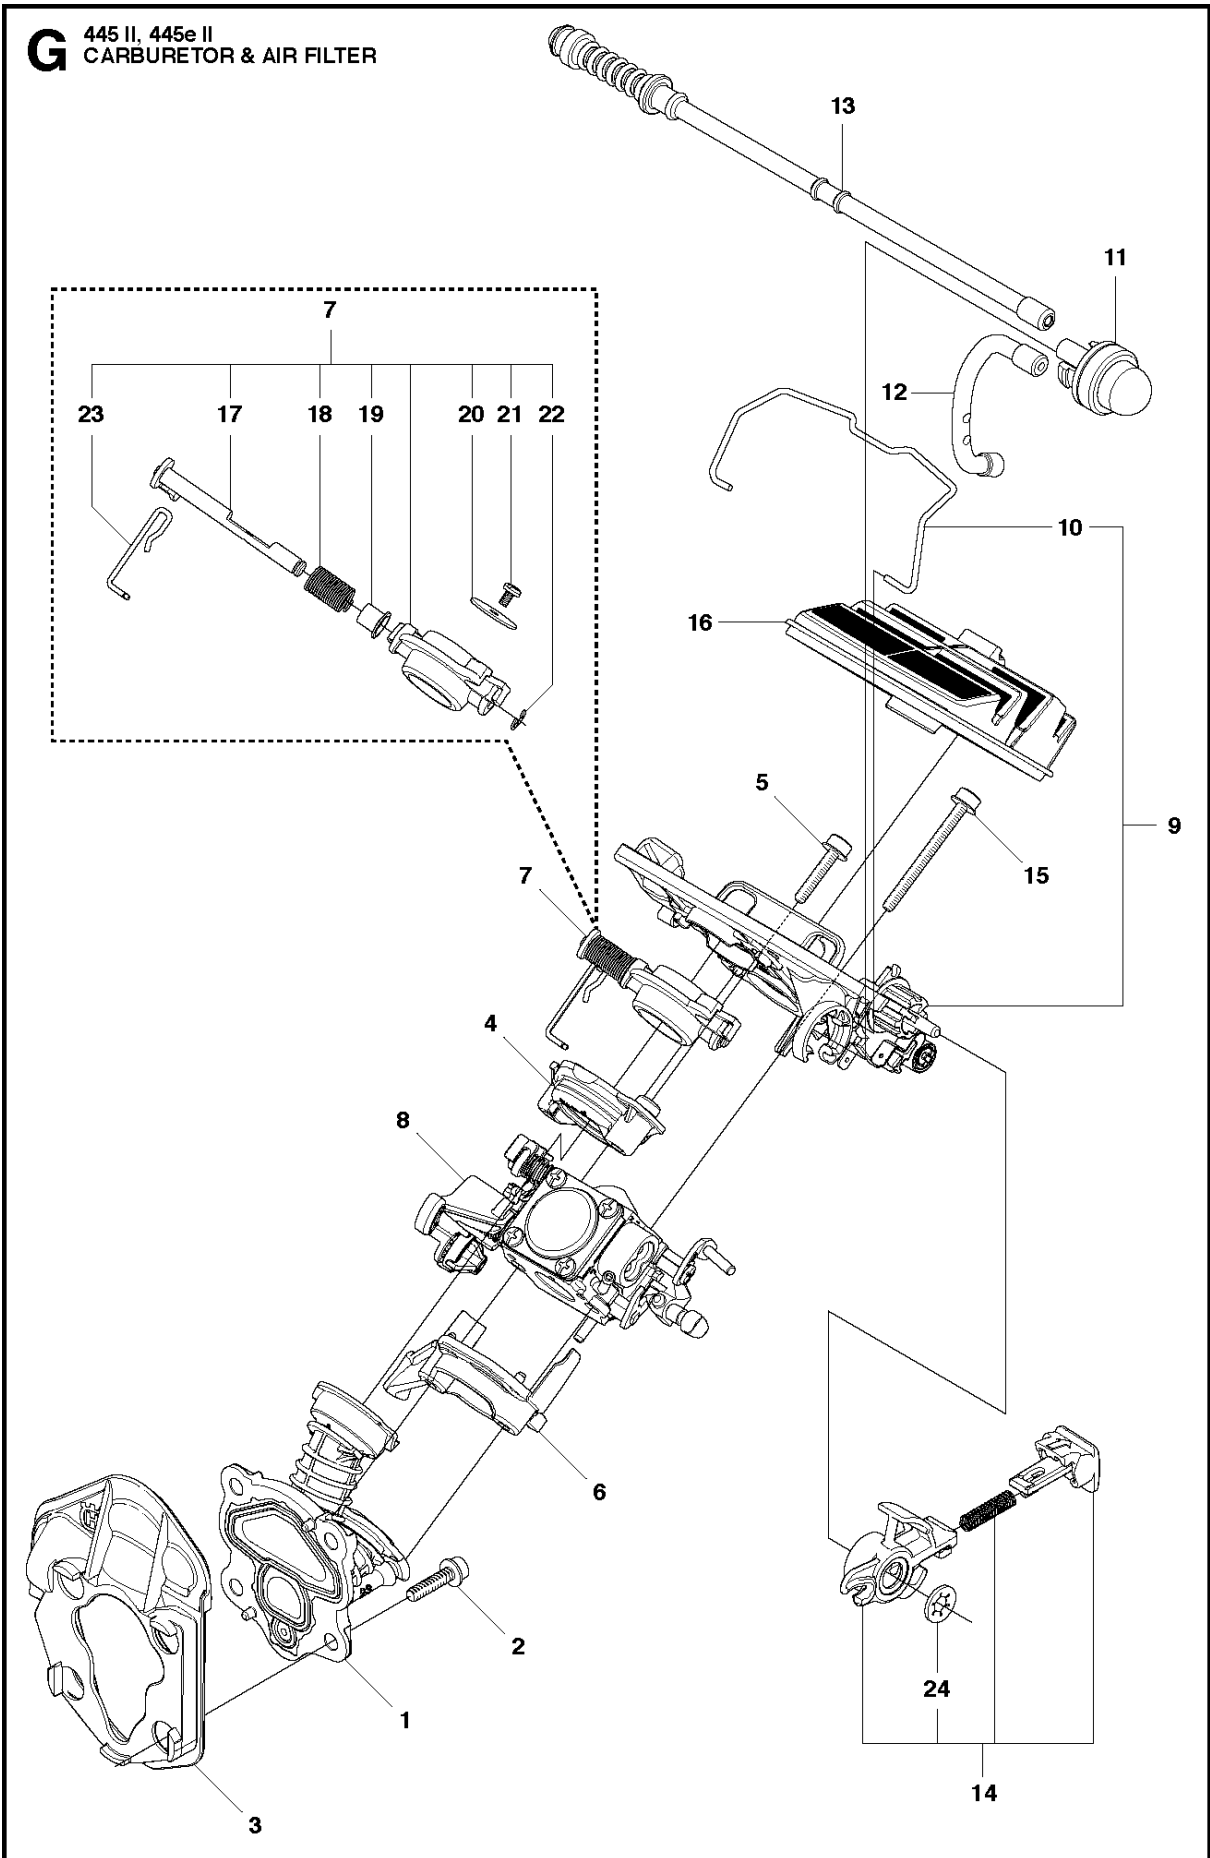

SPARE PARTS LIST

CHAIN SAWS

445 e II

P 445 II, 445e II
ACCESSORIES

Спр. №	Код	Описание	Замечание	КОЛ Наб.
1	503 55 85-04	Штуцер для опрессовки		1

Спр. №	Код	Описание	Замечание	КОЛ	Наб.
1	506 45 04-01	Карбюратор		1	
2	502 07 82-01	COLLAR		1	1
3	502 07 83-01	COLLAR		1	1
4	502 07 84-01	SCREW		1	1
5	502 07 86-01	Пружина		1	1
6	502 07 87-01	Пружина		1	1
7	503 47 90-01	SCREW		1	1
8	503 47 96-01	SCREW		1	1
9	503 47 97-01	Вентиль		1	1
10	503 48 00-01	PIN RETAINING SCREW		1	1
11	503 48 01-01	SCREW		1	1
12	503 48 05-01	SCREW		4	1
13	503 48 11-01	PIECE		1	1
14	503 48 18-01	SCREW		2	1
15	503 53 56-01	PLUG WELCH		2	1
16	503 53 57-01	STRAINER		1	1
17	503 66 59-01	Привод дросселя		1	1
18	537 02 01-01	Прокладка		1	1, 37
19	537 38 31-01	Мембрана		1	1, 37
20	502 07 89-01	КРЫШКА		1	1
21	537 38 33-01	SCREW		1	1
22	537 38 34-01	Пружина		1	1
23	537 38 37-01	КРЫШКА		1	1
24	544 23 77-01	Деталь карбюратора 3120		1	1
25	502 07 90-01	DIAPHRAGM		1	1, 37
26	502 07 91-01	Привод дросселя		1	1
27	505 10 17-01	Привод дросселя		1	1
28	502 07 94-01	SHAFT ASSY		1	1
29	502 07 95-01	SHAFT ASSY		1	1
30	502 24 77-01	Вентиль		1	1
31	502 07 98-01	COLLAR		1	1
32	537 38 36-01	Прокладка		1	1, 37
33	502 08 17-01	Привод дросселя		1	1
34	502 07 99-01	SCREW		1	1
35	502 08 00-01	SCREW		1	1
36	502 08 01-01	Вентиль		1	1
37	502 08 02-01	Набор прокладок	B = Set of Gaskets	1	
38	544 11 95-01	Заглушка		1	1