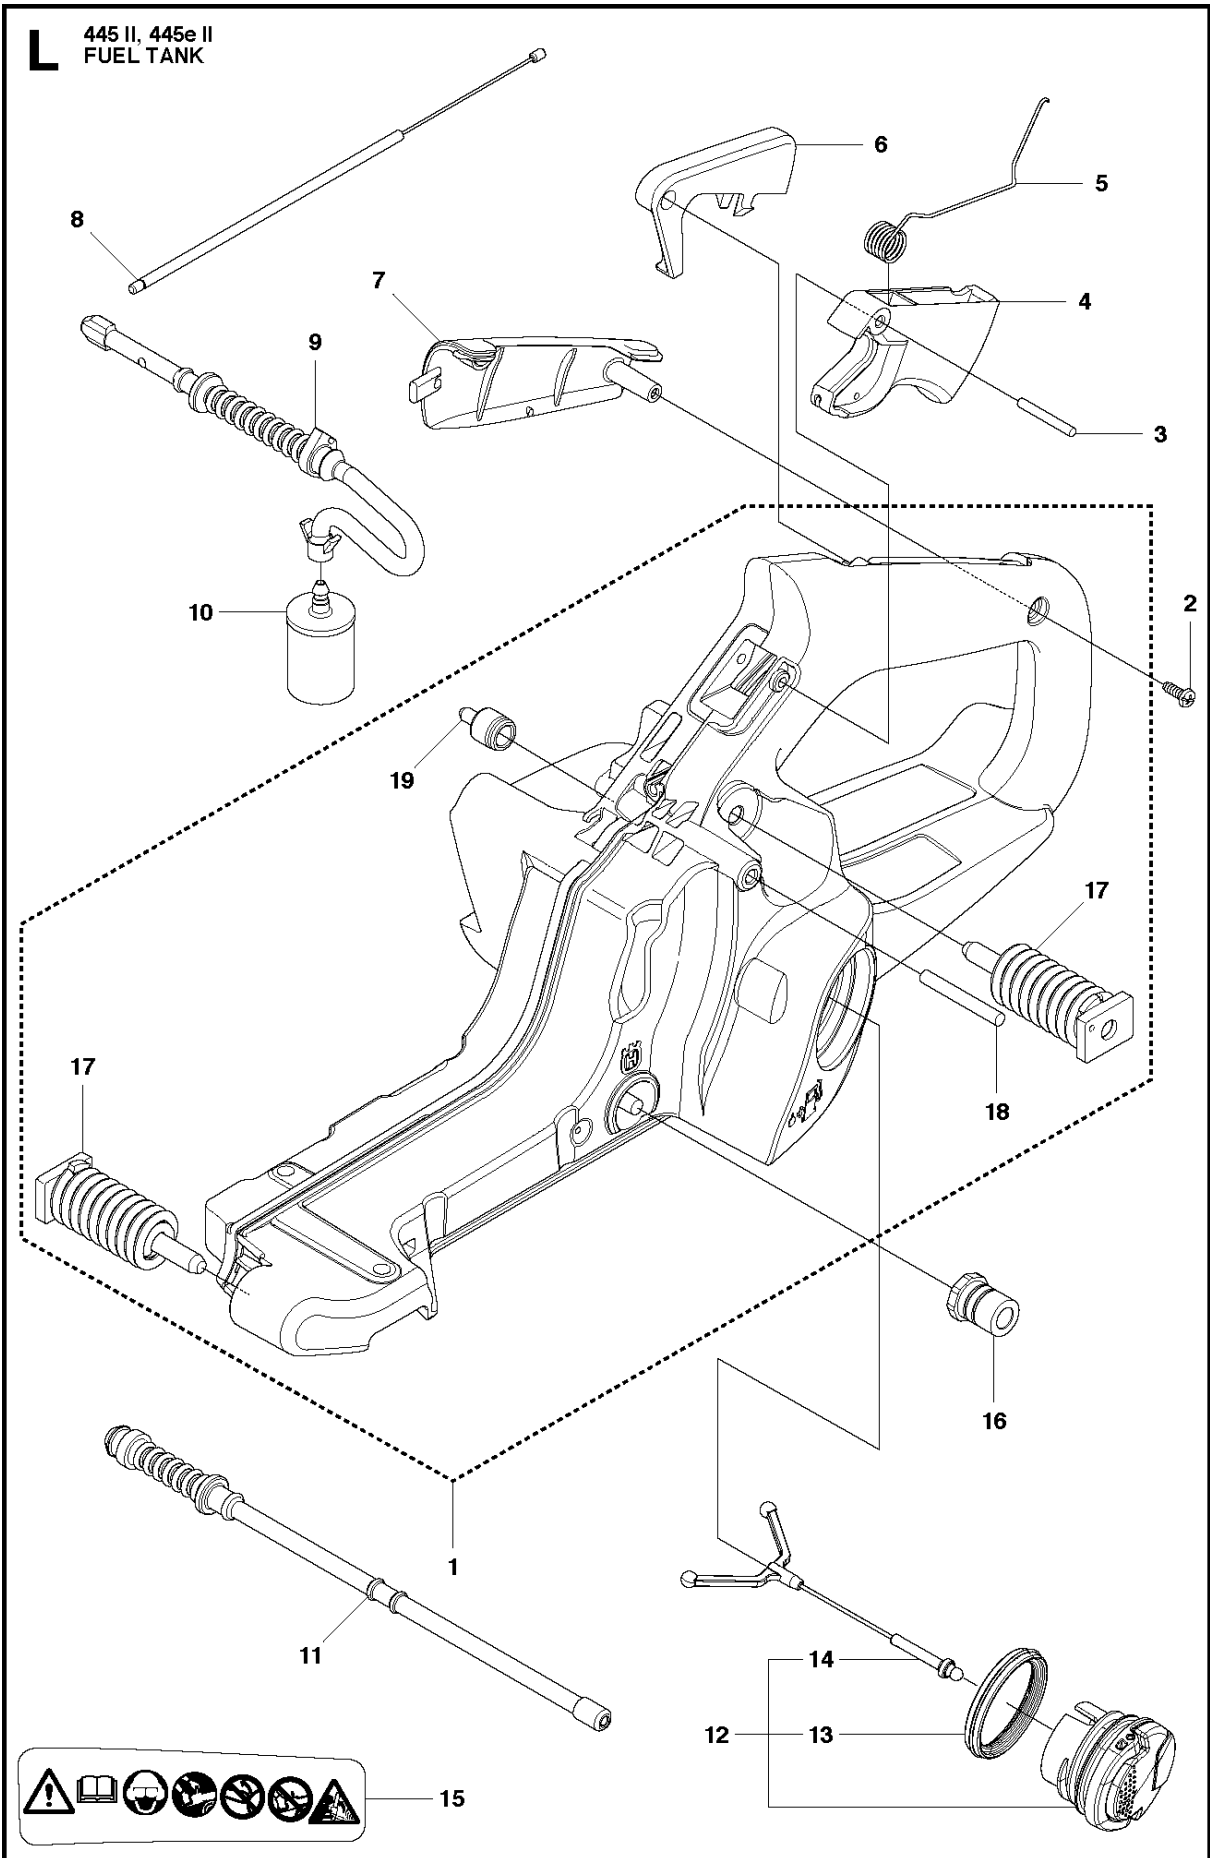

L 445 II, 445e II
FUEL TANK

Спр. №	Код	Описание	Замечание	КОЛ	Наб.
1	525 86 21-04	Топливный бак RS44		1	
2	503 21 28-10	SCREW CCRPANT		1	
3	720 18 25-20	PARALLEL PIN		1	
4	544 09 97-01	THROTTLE TRIGGER		1	
5	544 09 99-01	Пружина		1	
6	544 09 98-01	Предохранитель монетки		1	
7	504 12 22-01	Вкладыш рукоятки		1	
8	504 09 88-01	THROTTLE CABLE ASSY		1	
9	544 12 86-01	Шланг топливный		1	
10	503 44 32-01	Фильтр топливный с грузом		1	
11	577 53 51-01	RETURN HOSE		1	
12	522 62 00-03	Крышка топливного бака		1	
13	589 24 11-01	Прокладка		1	12
14	503 57 89-01	HOLDER		1	12
15	544 37 50-01	Наклейка		1	
16	501 00 76-01	Ограничитель		1	
17	544 10 12-01	ANTIVIBRATION ELEMENT		2	1
18	721 12 63-39	Штифт		1	1
19	501 15 29-01	Штуцер вентиляции бака		1	1