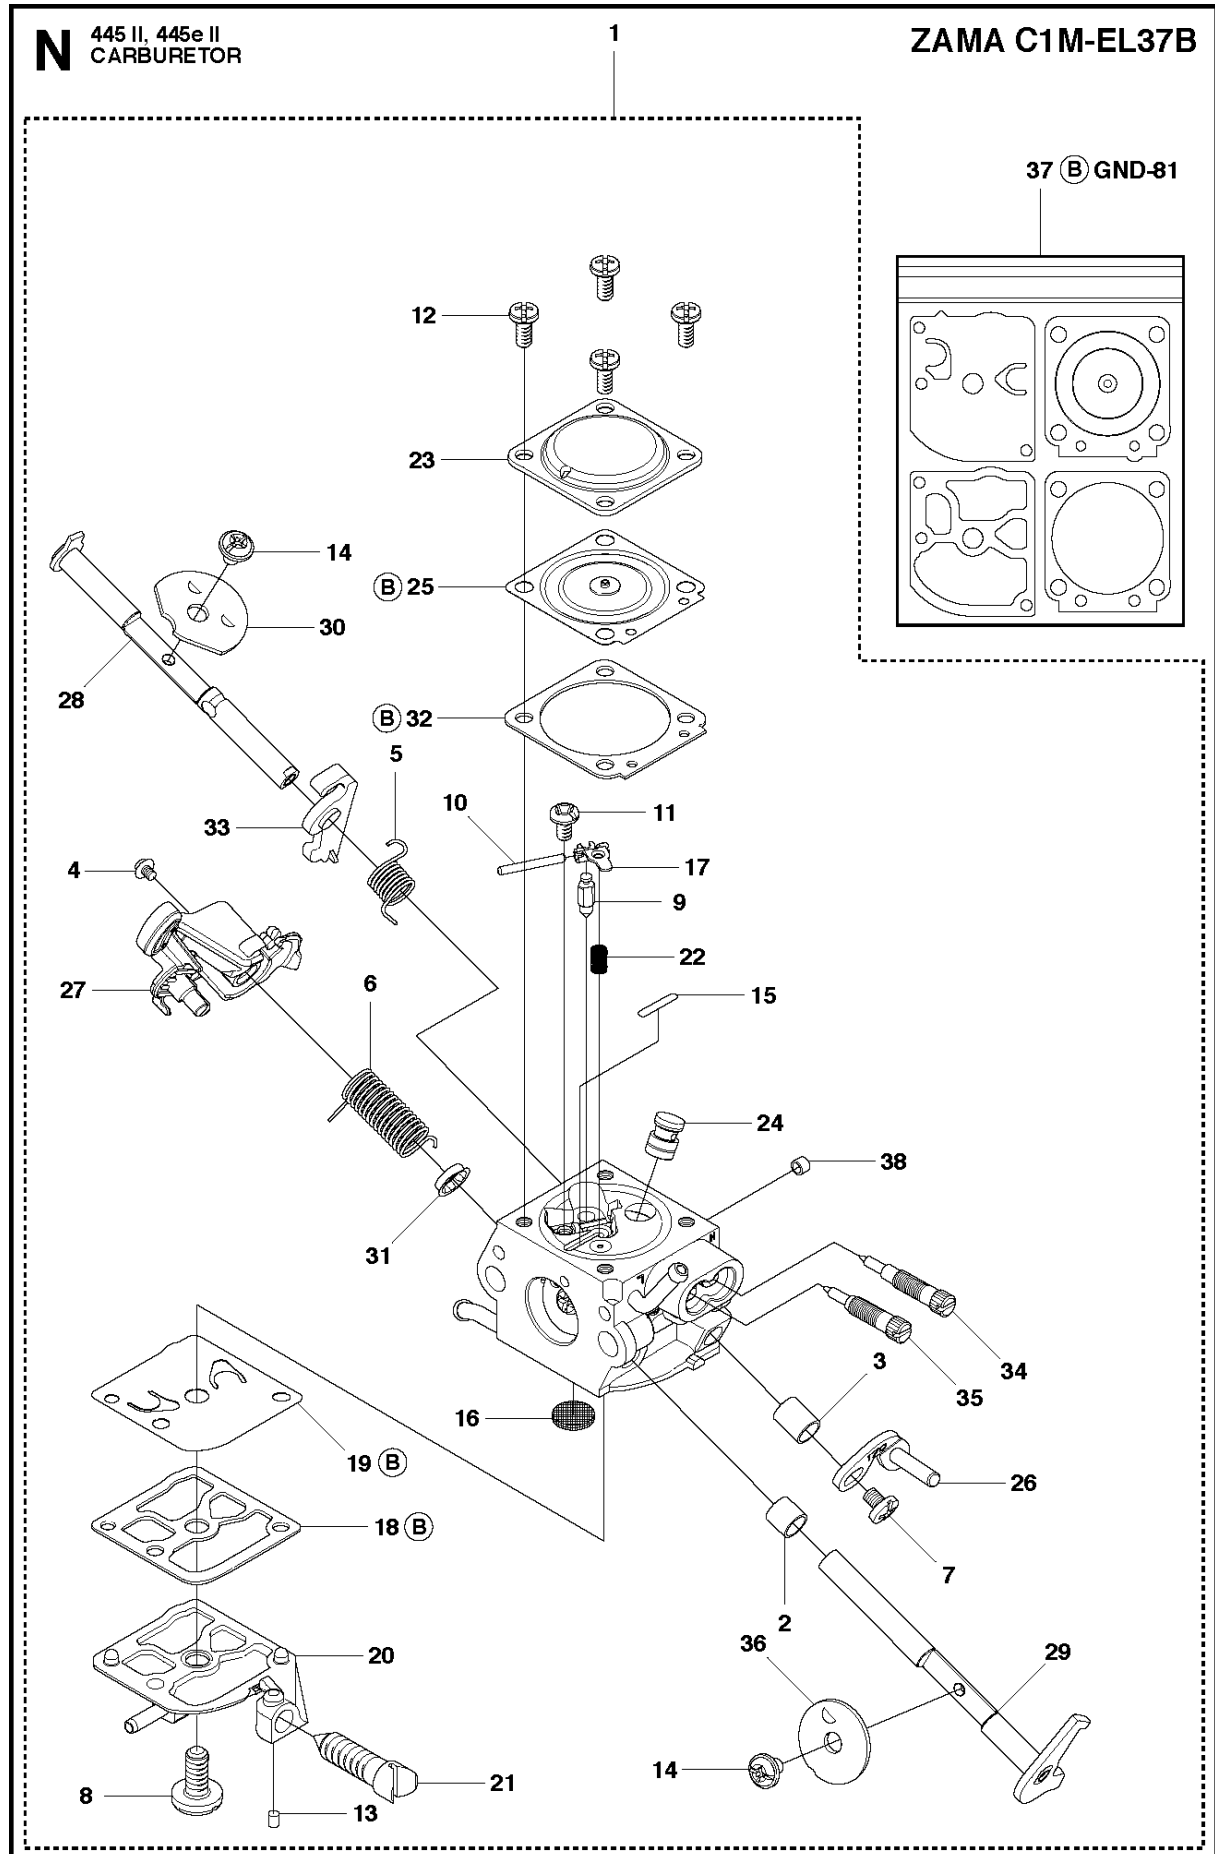

SPARE PARTS LIST

CHAIN SAWS

445 e II

P 445 II, 445e II
ACCESSORIES

Спр. №	Код	Описание	Замечание	КОЛ Наб.
1	503 55 85-04	Штуцер для опрессовки		1

Спр. №	Код	Описание	Замечание	КОЛ	Наб.
1	506 45 04-01	Карбюратор		1	
2	502 07 82-01	COLLAR		1	1
3	502 07 83-01	COLLAR		1	1
4	502 07 84-01	SCREW		1	1
5	502 07 86-01	Пружина		1	1
6	502 07 87-01	Пружина		1	1
7	503 47 90-01	SCREW		1	1
8	503 47 96-01	SCREW		1	1
9	503 47 97-01	Вентиль		1	1
10	503 48 00-01	PIN RETAINING SCREW		1	1
11	503 48 01-01	SCREW		1	1
12	503 48 05-01	SCREW		4	1
13	503 48 11-01	PIECE		1	1
14	503 48 18-01	SCREW		2	1
15	503 53 56-01	PLUG WELCH		2	1
16	503 53 57-01	STRAINER		1	1
17	503 66 59-01	Привод дросселя		1	1
18	537 02 01-01	Прокладка		1	1, 37
19	537 38 31-01	Мембрана		1	1, 37
20	502 07 89-01	КРЫШКА		1	1
21	537 38 33-01	SCREW		1	1
22	537 38 34-01	Пружина		1	1
23	537 38 37-01	КРЫШКА		1	1
24	544 23 77-01	Деталь карбюратора 3120		1	1
25	502 07 90-01	DIAPHRAGM		1	1, 37
26	502 07 91-01	Привод дросселя		1	1
27	505 10 17-01	Привод дросселя		1	1
28	502 07 94-01	SHAFT ASSY		1	1
29	502 07 95-01	SHAFT ASSY		1	1
30	502 24 77-01	Вентиль		1	1
31	502 07 98-01	COLLAR		1	1
32	537 38 36-01	Прокладка		1	1, 37
33	502 08 17-01	Привод дросселя		1	1
34	502 07 99-01	SCREW		1	1
35	502 08 00-01	SCREW		1	1
36	502 08 01-01	Вентиль		1	1
37	502 08 02-01	Набор прокладок	B = Set of Gaskets	1	
38	544 11 95-01	Заглушка		1	1