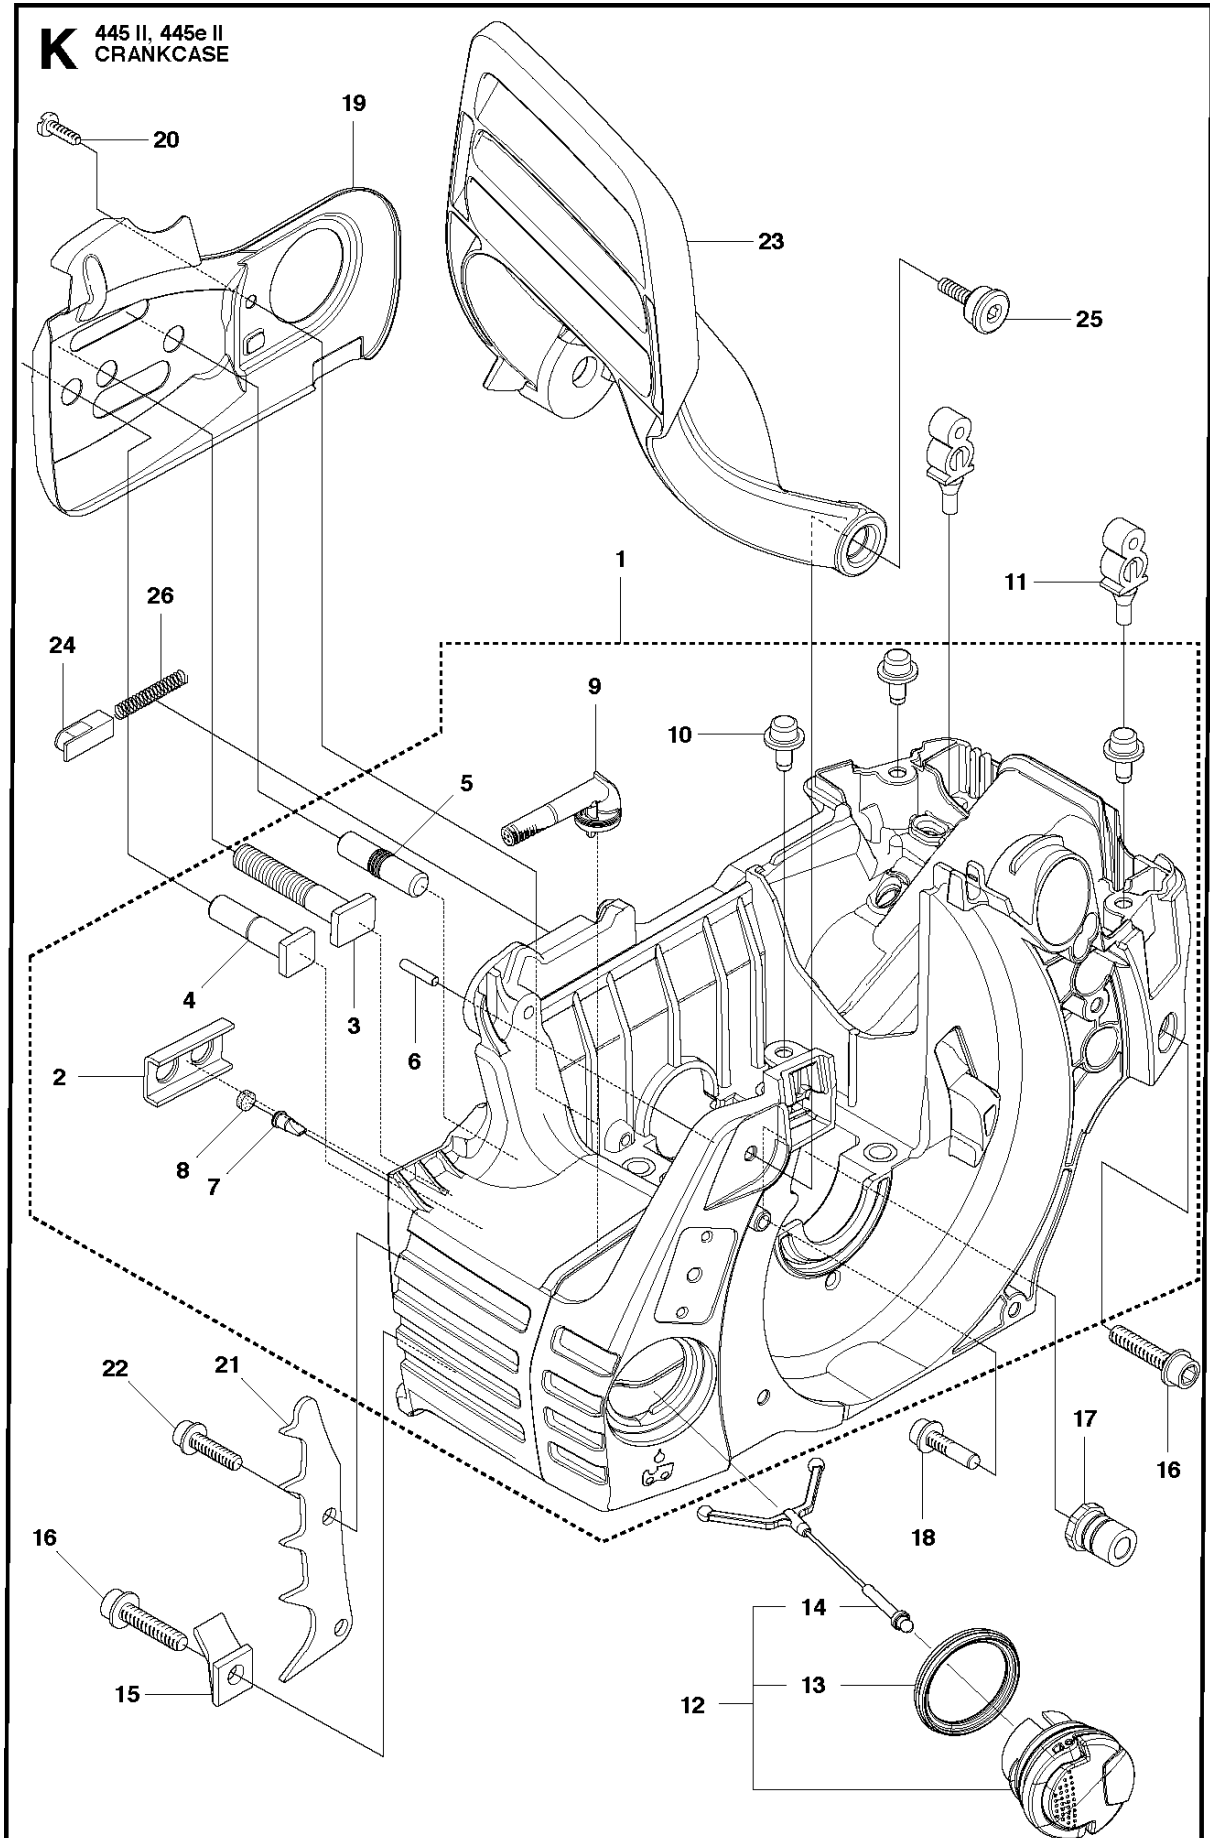

Спр. №	Код	Описание	Замечание	КОЛ	Наб.
1	537 43 82-01	Картер K950Ring		1	
2	503 87 58-02	Кронштейн		1	1
3	503 87 54-02	Болт для установки шины		1	1
4	537 33 46-01	Болт для установки шины		1	1
5	544 03 64-01	Болт для установки шины		1	1
6	503 24 09-05	Штифт 340 345		1	1
7	530 02 61-19	VALVE P351		1	1
8	537 40 35-01	Крышка фильтра		1	1
9	544 08 33-01	Винт		1	1
10	544 33 16-01	GUIDE PIN		3	1
11	503 86 93-01	Карбюратор		2	
12	522 62 00-03	Крышка топливного бака		1	
13	589 24 11-01	Прокладка		1	12
14	503 57 89-01	HOLDER		1	12
15	503 88 63-01	Гаечка 250PS		1	
16	503 21 88-76	SCREW IHSC T		2	
17	501 00 76-01	Ограничитель		2	
18	503 21 51-03	SCREW IHSC T		1	
19	544 09 40-01	Направляющая пластина		1	
20	503 21 70-10	SCREW CCRPANT		1	
21	503 90 59-01	Гребенка		1	
22	503 21 75-20	SCREW IHSCFT		2	
23	544 08 26-01	HAND GUARD		1	
24	503 89 24-01	LOCK		1	
25	503 89 30-01	SCREW		2	
26	503 43 65-01	Пружина		1