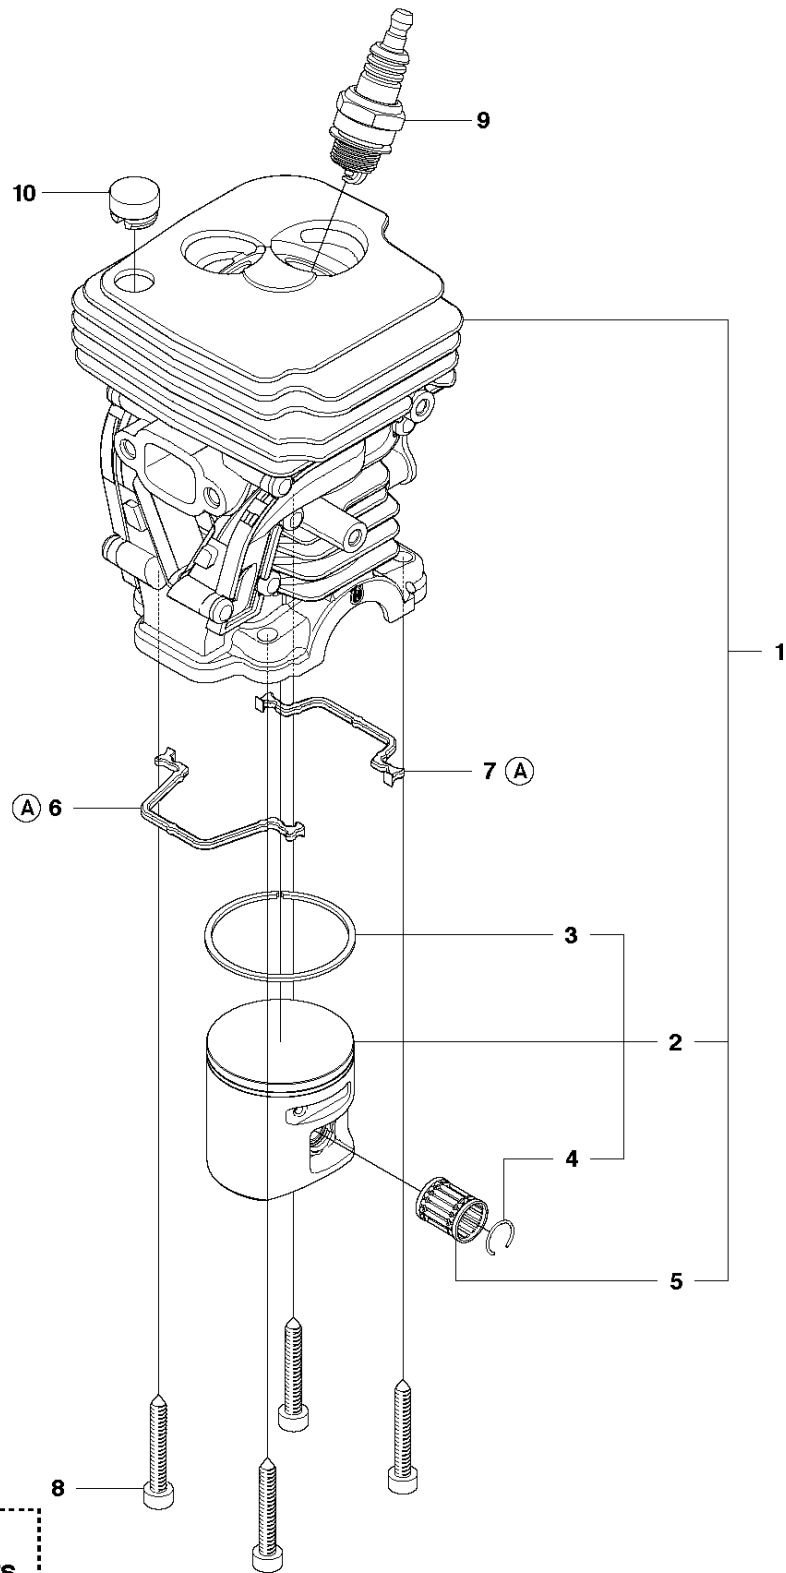

H 445 II, 445e II
CYLINDER PISTON

11
(A) 544 97 20-01
Set of gaskets

Спр. №	Код	Описание	Замечание	КОЛ	Наб.
1	544 11 99-04	Цилиндр		1	.
2	544 08 84-03	Поршень с двумя кольцами		1	1
3	537 40 11-01	Кольцо поршневое		1	1, 2
4	544 21 13-01	Шайба		1	1, 2
5	503 25 63-01	Подшипник		1	1
6	544 10 87-01	Прокладка		1	11
7	544 10 92-01	Прокладка		1	11
8	503 20 05-27	SCREW IHSCM		4	
9	503 23 51-11	Свеча зажигания NGKBPMR7A		1	
10	540 05 73-01	Пластина крепления ножа		1	
11	544 97 20-01	Набор прокладок	Set of Gaskets	1