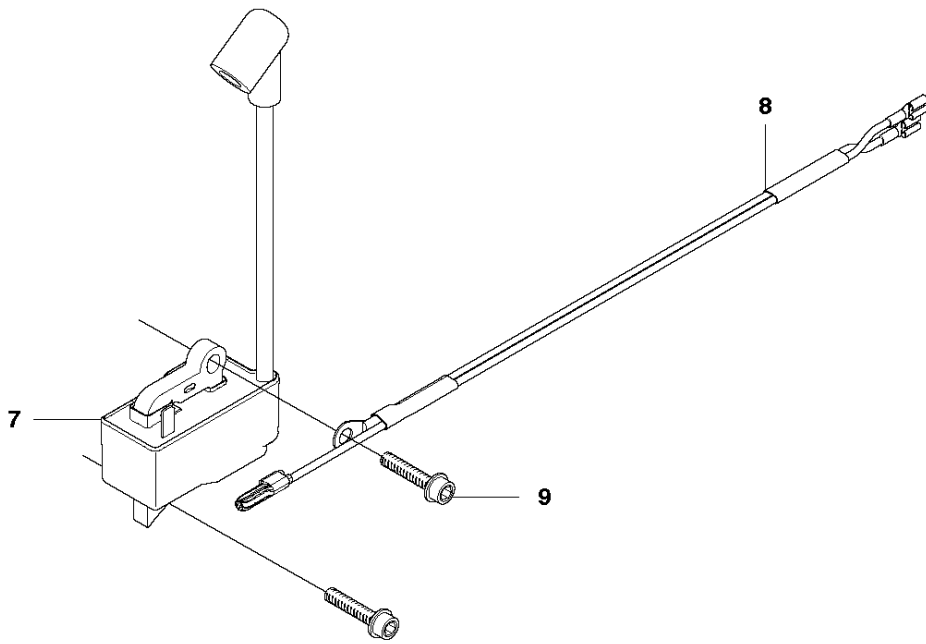

E 445 II, 445e II
IGNITION SYSTEM

Спр. №	Код	Описание	Замечание	КОЛ	Наб.
1	580 27 96-01	Маховик		1	
2	537 24 56-01	Собачка стартера		2	1
3	501 81 99-03	SCREW		2	1
4	503 23 00-42	Шайба		2	1
5	529 27 11-01	Пружина		2	1
6	503 22 04-01	Гайка		1	
7	579 63 88-02	IGNITION MODULE		1	
8	510 10 15-01	Кабель 225H		1	
9	503 20 02-20	SCREW IHSCFM		2