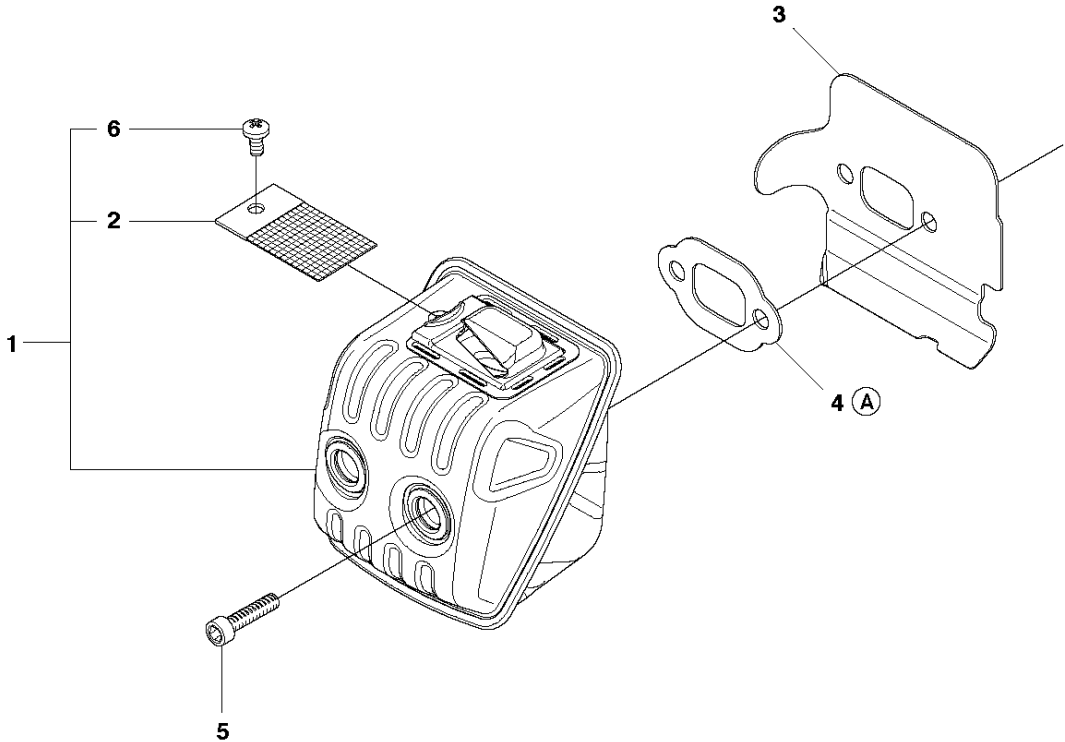

F 445 II, 445e II
MUFFLER

7
Ⓐ 544 97 20-01
Set of gaskets

MUFFLER

445 e II

Спр. №	Код	Описание	Замечание	КОЛ	Наб.
1	544 14 77-02	MUFFLER ASSY		1	
2	579 75 33-01	Сетка глушителя		1	1
3	579 75 32-01	Прокладка глушителя		1	
4	579 75 31-01	Прокладка		1	7
5	725 53 68-55	SCREW IHSCM		2	
6	724 12 87-59	SCREW CRPANM		1	1
7	544 97 20-01	Набор прокладок	Set of Gaskets	1