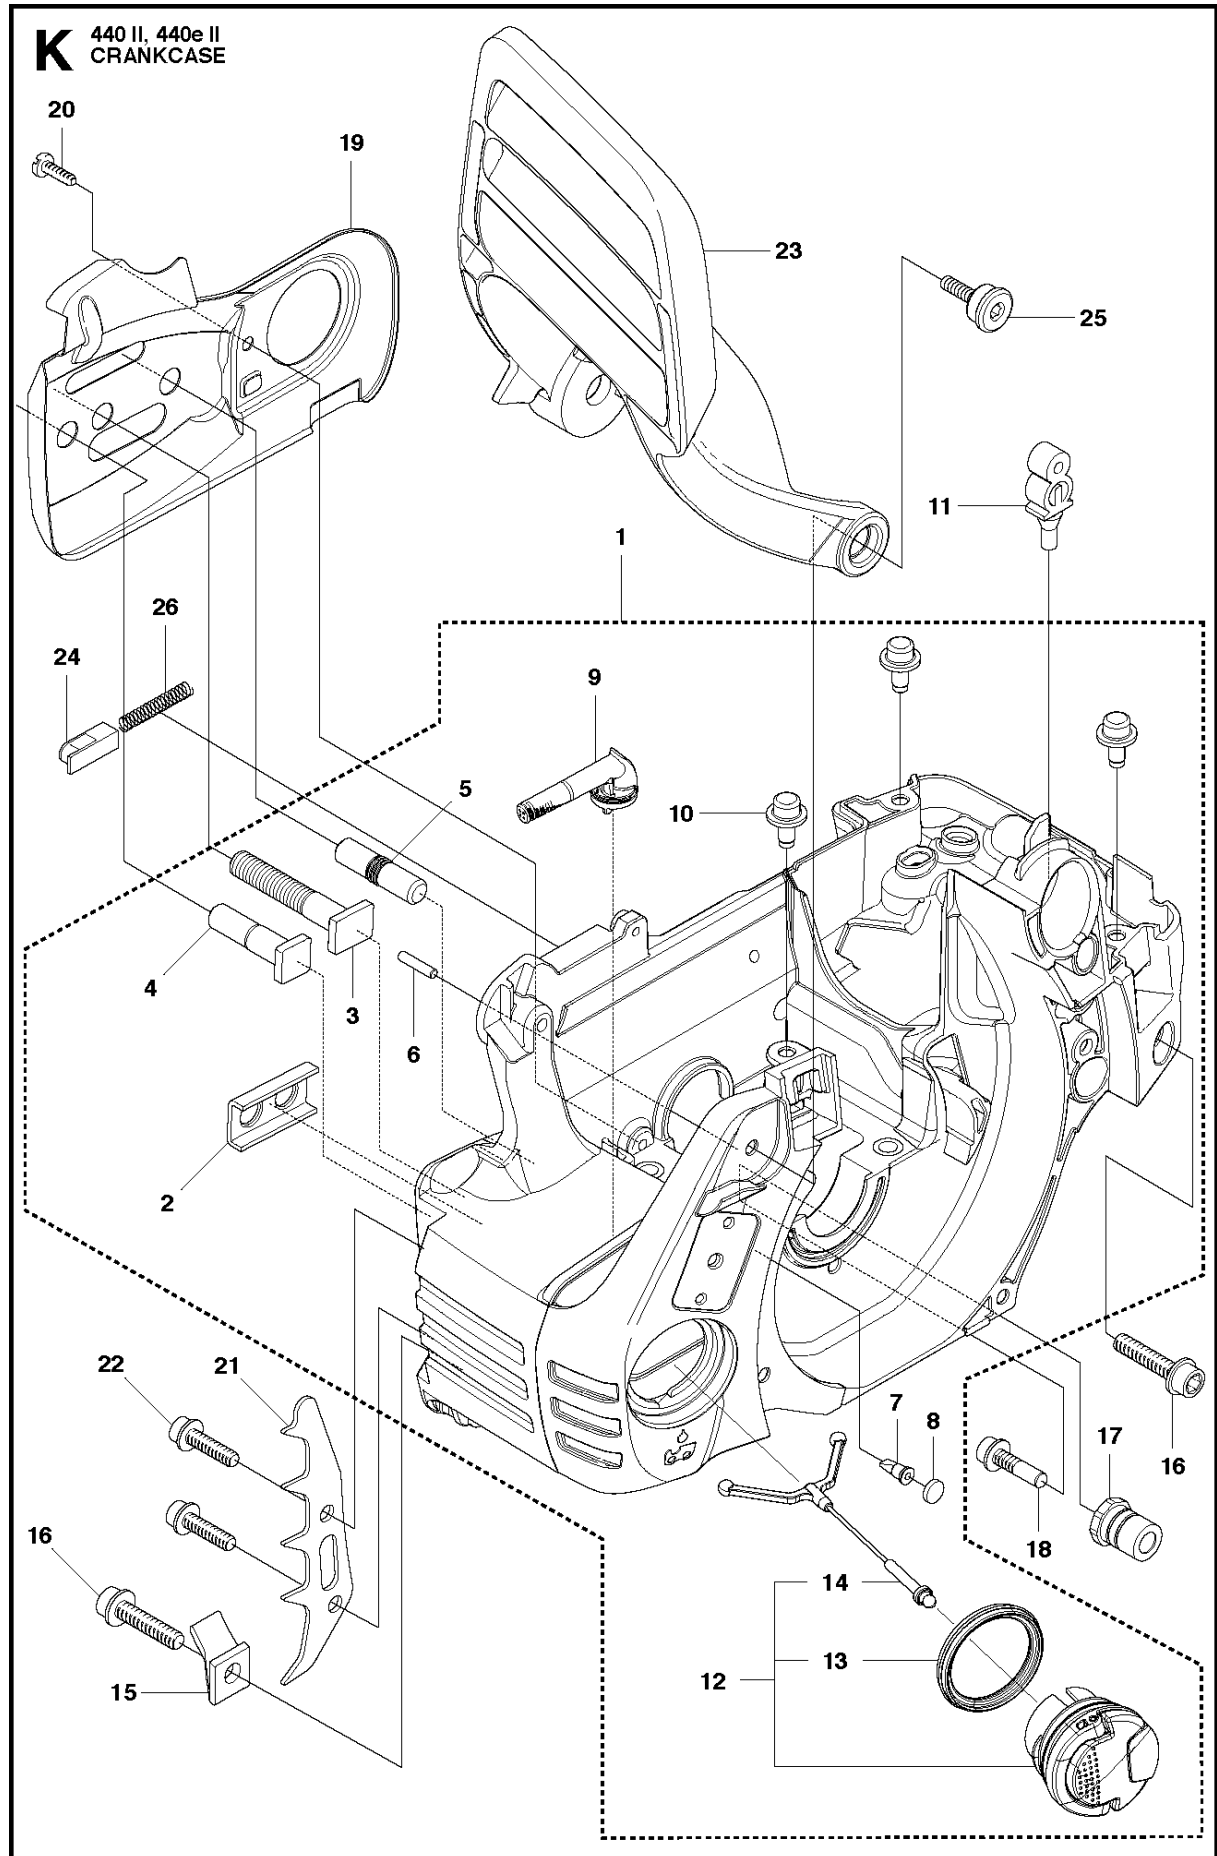

Спр. №	Код	Описание	Замечание	КОЛ	Наб.
1	544 93 25-07	Коленвал		1	
2	503 87 58-02	Кронштейн		1	1
3	503 87 54-02	Болт для установки шины		1	1
4	537 33 46-01	Болт для установки шины		1	1
5	544 03 64-01	Болт для установки шины		1	1
6	503 24 09-05	Штифт 340 345		1	1
7	530 02 61-19	VALVE P351		1	1
8	537 40 35-01	Крышка фильтра		1	1
9	544 08 33-01	Винт		1	1
10	544 33 16-01	GUIDE PIN		3	1
11	503 86 93-01	Карбюратор		1	
12	522 62 00-01	Крышка топливного бака		1	
13	537 21 50-01	Уплотнение		1	12
14	503 57 89-01	HOLDER		1	12
15	503 88 63-01	Гаечка 250PS		1	
16	503 21 88-76	SCREW IHSC T		2	
17	501 00 76-01	Ограничитель		1	
18	503 21 51-03	SCREW IHSC T		1	
19	544 28 46-01	Направляющая пластина		1	
20	503 21 70-10	SCREW CCRPANT		1	
21	544 28 65-01	INDRE BARKSTØD		1	
22	503 21 75-20	SCREW IHSC FT		2	
23	544 25 15-01	HAND GUARD		1	
24	503 89 24-01	LOCK		1	
25	503 89 30-01	SCREW		2	
26	503 43 65-01	Пружина		1