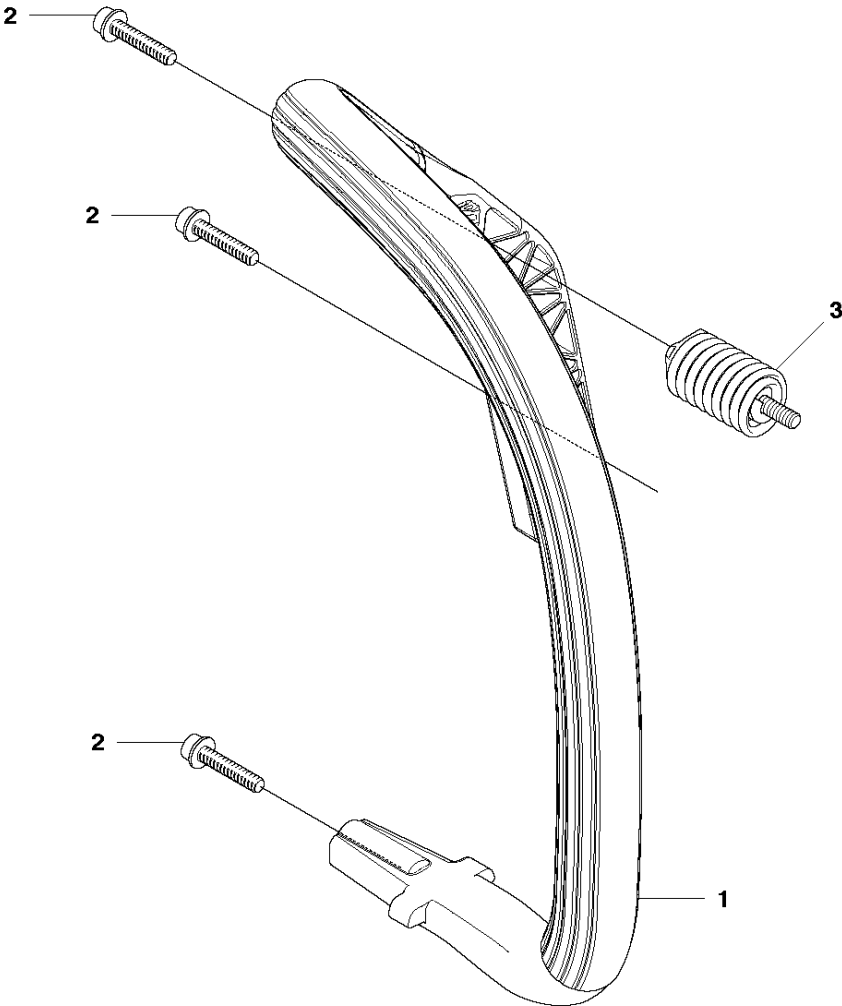

M 440 II, 440e II
HANDLE

Спр. №	Код	Описание	Замечание	КОЛ Наб.
1	544 28 40-01	Рукоятка передняя K2500		1
2	503 21 88-76	SCREW IHST		3
3	503 89 83-01	ANTIVIBRATION ELEMENT		1