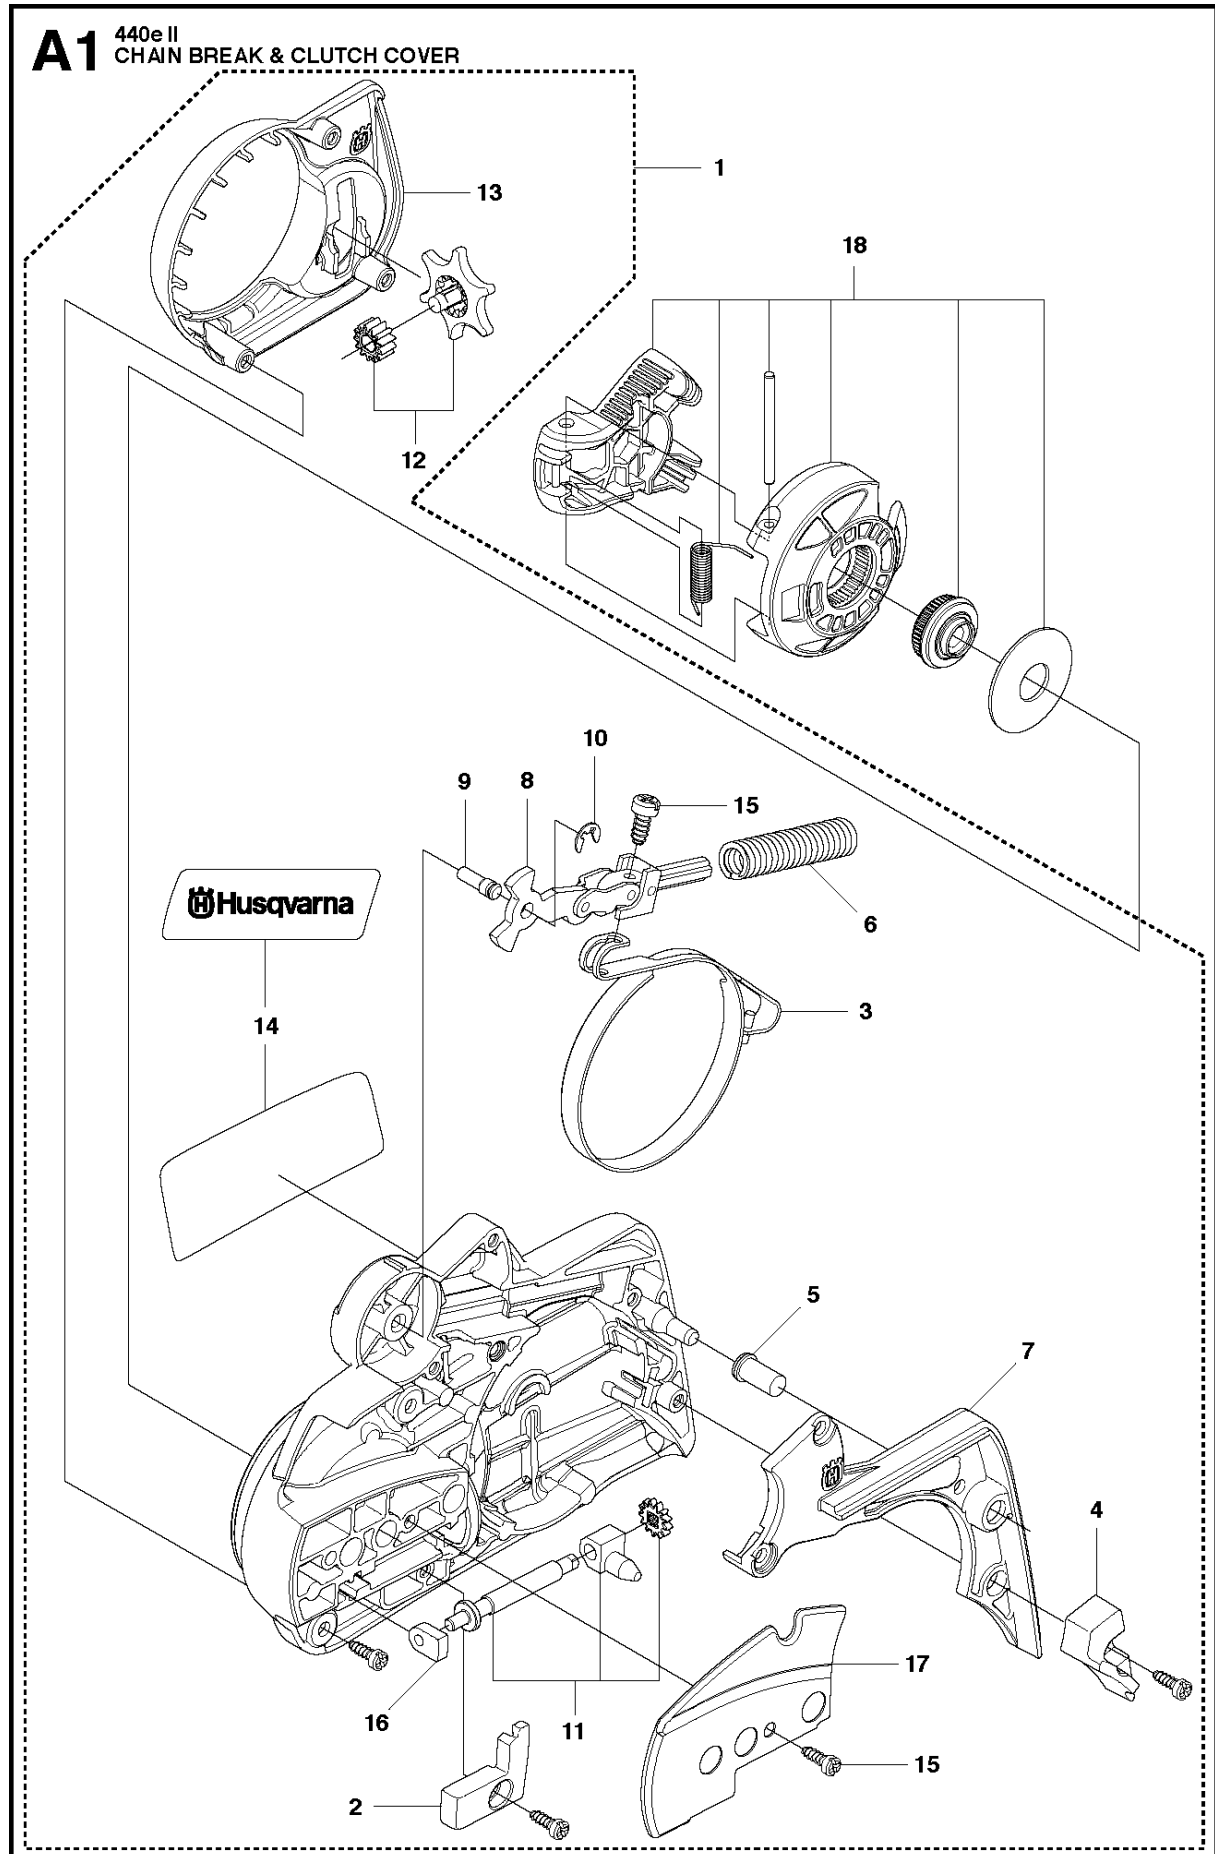

A2 440 II
CHAIN BREAK & CLUTCH COVER

Спр. №	Код	Описание	Замечание	КОЛ	Наб.
1	501 38 82-01	Крышка стартера			
2	735 31 08-20	E-CLIP		1	1
3	537 28 66-01	Собачка		1	1
4	540 06 33-01	Направитель цепи		1	1
5	537 01 74-01	Втулка		1	1
6	503 89 08-02	Колено тормоза цепи		1	1
7	505 89 26-01	Пружина		1	1
8	503 85 52-01	Уплотнитель винта		1	1
9	544 24 85-01	COVER LID		1	1
10	503 21 70-10	SCREW CCRPANT		7	1
11	544 25 31-01	Вставка защитная		1	1
12	544 30 60-01	Лента тормоза		1	1
13	503 89 29-01	PIN KNEE-JOINT		1	1
14	537 39 70-01	SCREW		1	1
15	537 07 94-02	WORD WHEEL		1	1
16	740 48 07-02	Сальник		1	1
17	503 23 00-63	Шайба		1	1
18	544 37 68-01	Наклейка		1	1
19	503 22 00-01	HEXAGON NUT		1	