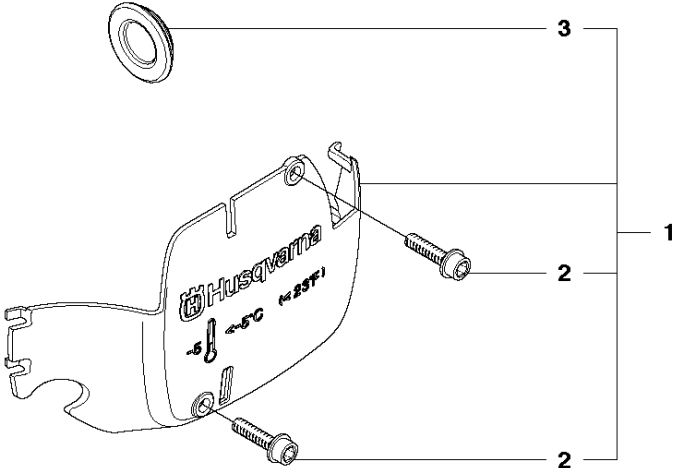

Q 440 II, 440e II
WINTER KIT

Спр. №	Код	Описание	Замечание	КОЛ	Наб.
1	505 45 04-01	Зимний кожух	Winter kit	1	.
2	503 21 70-16	SCREW CCRPANT	Screw	2	1
3	503 40 59-01	Заглушка	Winter plug	1	1