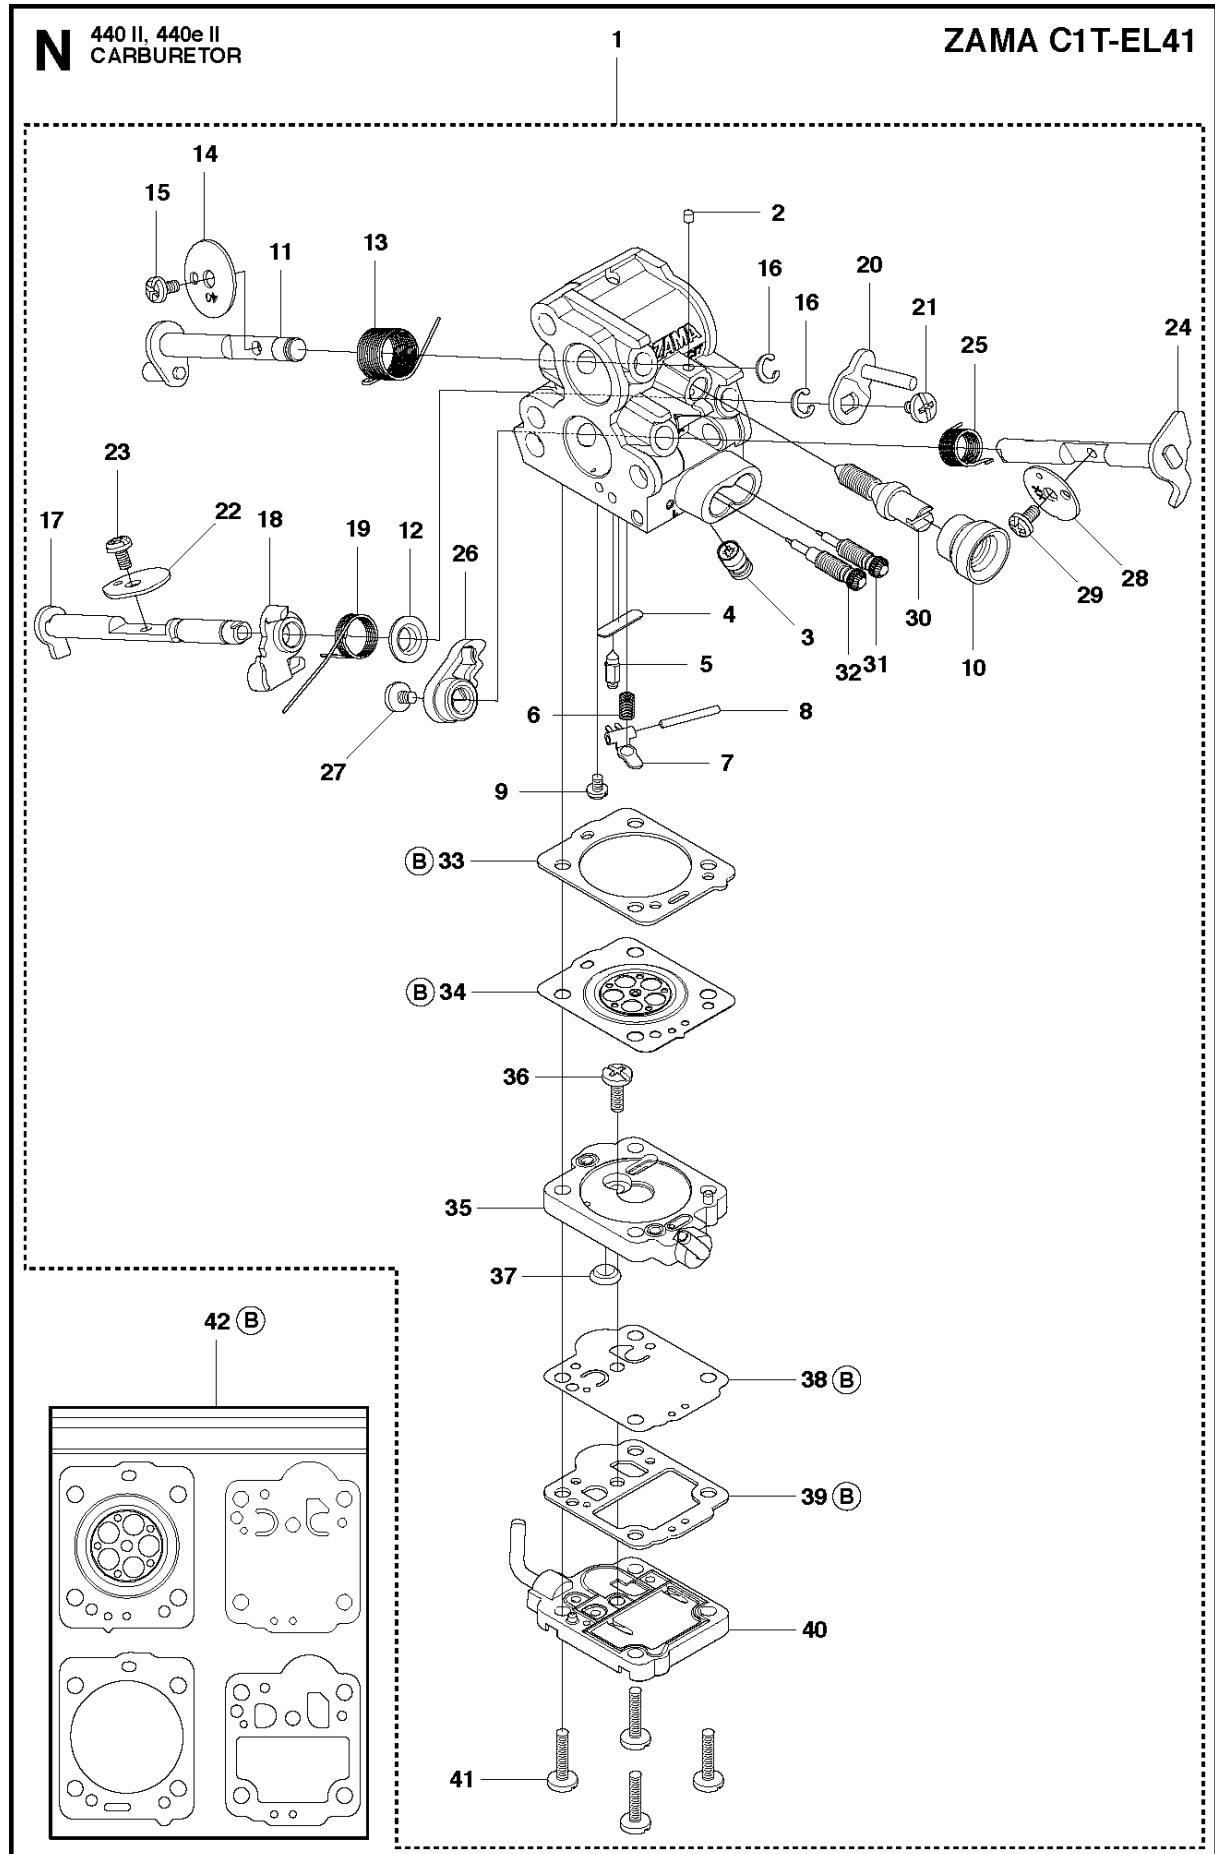

SPARE PARTS LIST

CHAIN SAWS

440 e II

P 440 II, 440e II
ACCESSORIES

Спр. №	Код	Описание	Замечание	КОЛ Наб.
1	503 55 85-04	Штуцер для опрессовки		1

Спр. №	Код	Описание	Замечание	КОЛ	Наб.
1	506 45 05-01	Карбюратор	Zama C1T-EL41	1	
2	503 48 11-01	PIECE		1	1
3	504 02 40-01	Деталь карбюратора 3120		1	1
4	503 53 56-01	PLUG WELCH		1	1
5	503 47 97-01	Вентиль		1	1
6	537 02 03-01	Пружина		1	1
7	503 66 59-01	Привод дросселя		1	1
8	503 48 00-01	PIN RETAINING SCREW		1	1
9	504 02 41-01	SCREW		1	1
10	505 53 52-01	CAP		1	1
11	504 02 61-01	SHAFT ASSY		1	1
12	505 11 07-01	COLLAR		1	1
13	504 02 85-01	Пружина		1	1
14	504 02 75-01	Вентиль		1	1
15	503 48 18-01	SCREW		2	1
16	504 02 67-01	Шайба		2	1
17	504 02 62-01	SHAFT ASSY		1	1
18	540 05 37-01	Привод дросселя		1	1
19	504 02 83-01	Пружина		1	1
20	504 02 63-01	Привод дросселя		1	1
21	503 47 90-01	SCREW		2	1
22	504 02 74-01	Вентиль		1	1
23	503 48 18-01	SCREW		2	1
24	504 02 60-01	SHAFT ASSY		1	1
25	504 02 84-01	Пружина		1	1
26	544 98 31-01	Привод дросселя		1	1
27	503 47 90-01	SCREW		2	1
28	504 02 76-01	Вентиль		1	1
29	503 47 92-01	SCREW		1	1
30	504 02 73-01	SCREW		1	1
31	504 90 92-01	SCREW		1	1
32	504 02 81-01	SCREW		1	1
33	504 02 43-01	Прокладка		1	1, 42
34	504 02 45-01	DIAPHRAGM		1	1, 42
35	504 02 46-01	BODY		1	1
36	504 02 82-01	SCREW		1	1
37	504 02 50-01	STRAINER		1	1
38	504 02 56-01	DIAPHRAGM		1	1, 42
39	504 02 57-01	Прокладка		1	1, 42
40	504 02 59-01	КРЫШКА		1	1
41	504 02 78-01	SCREW		4	1
42	504 02 86-01	Набор прокладок		1	