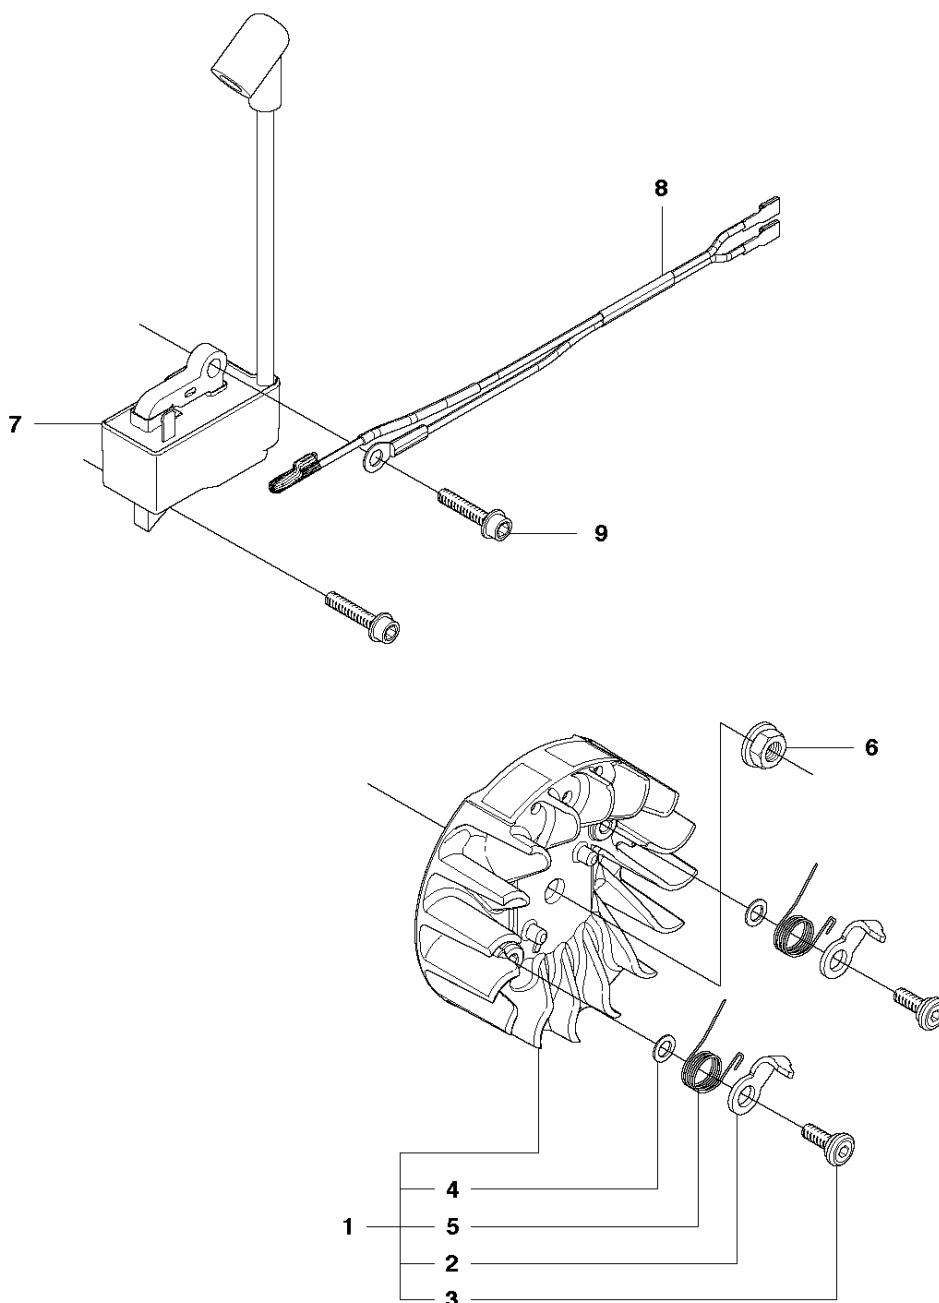

E 440 II, 440e II
IGNITION SYSTEM

Спр. №	Код	Описание	Замечание	КОЛ	Наб.
1	580 27 98-01	Маховик		1	
2	537 24 56-01	Собачка стартера		2	1
3	501 81 99-03	SCREW		2	1
4	503 23 00-42	Шайба		2	1
5	529 27 11-01	Пружина		2	1
6	503 22 04-01	Гайка		1	
7	579 63 88-02	IGNITION MODULE		1	
8	510 10 14-01	Кабель 225H		1	
9	503 20 02-20	SCREW IHSCFM		2