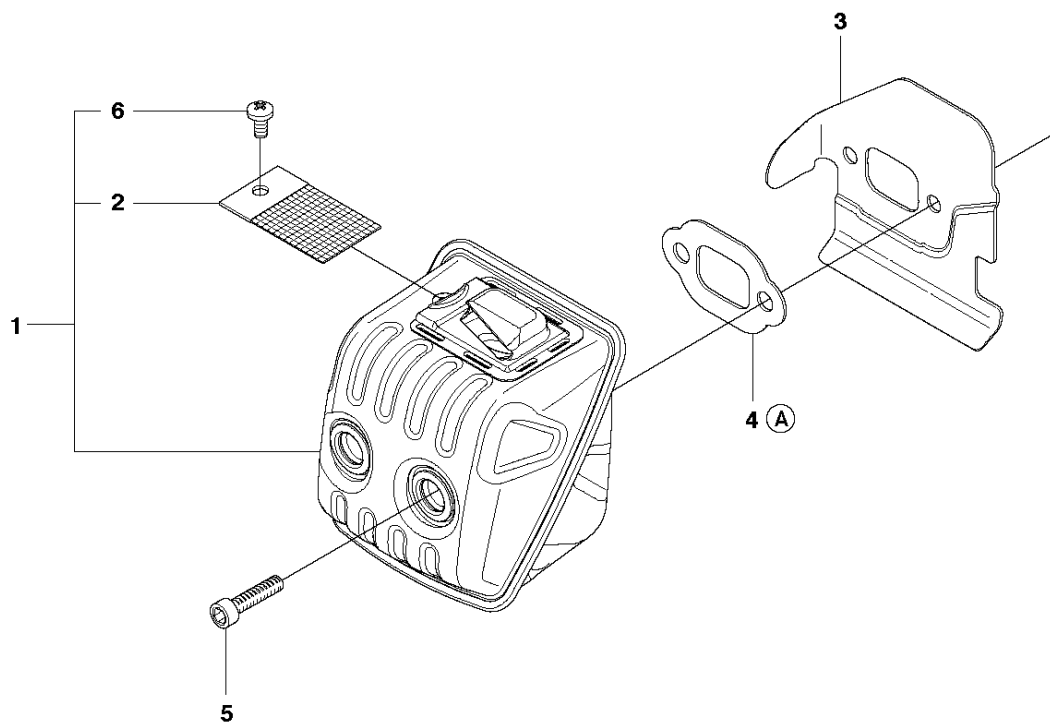

F 440 II, 440e II
MUFFLER

7
Ⓐ 504 79 40-01
Set of gaskets

MUFFLER

440 e II

Спр. №	Код	Описание	Замечание	КОЛ	Наб.
1	544 14 77-02	MUFFLER ASSY		1	
2	579 75 33-01	Сетка глушителя		1	1
3	501 32 31-01	Прокладка глушителя		1	
4	579 75 31-01	Прокладка		1	7
5	725 53 68-55	SCREW IHSCM		2	
6	724 12 87-59	SCREW CRPANM		1	1
7	504 79 40-01	Прокладка		1