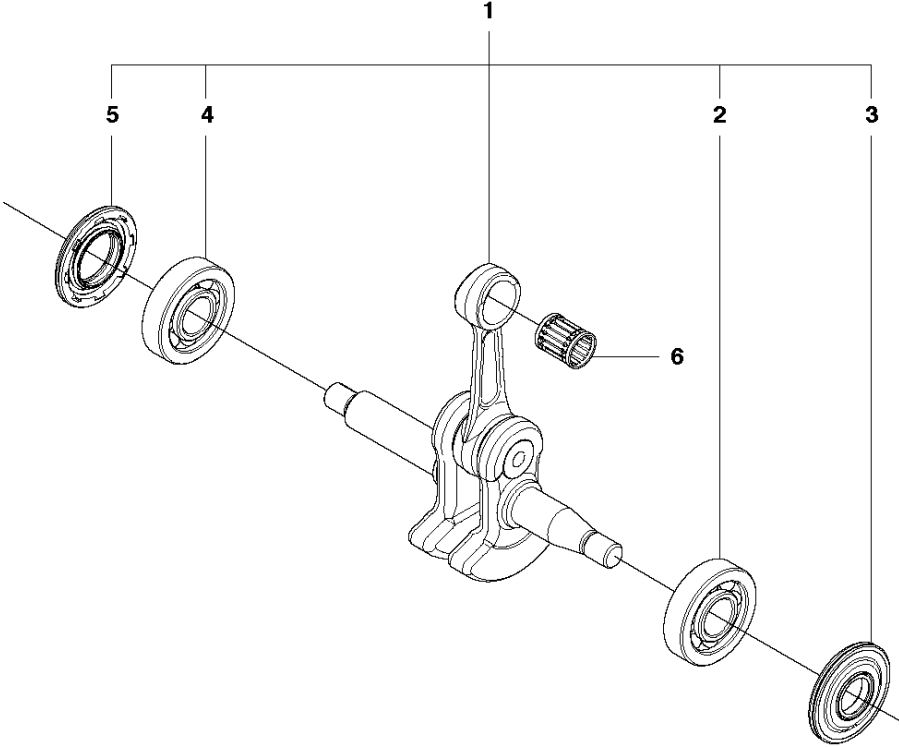

J 440 II, 440e II
CRANKSHAFT

Спр. №	Код	Описание	Замечание	КОЛ	Наб.
1	525 60 46-01	Коленвал		1	.
2	544 24 87-02	Съемник подшипника		1	1
3	544 25 12-01	Уплотнение		1	1
4	544 24 88-02	Съемник подшипника		1	1
5	544 25 13-01	Уплотнение		1	1
6	503 41 41-01	Подшипник		1