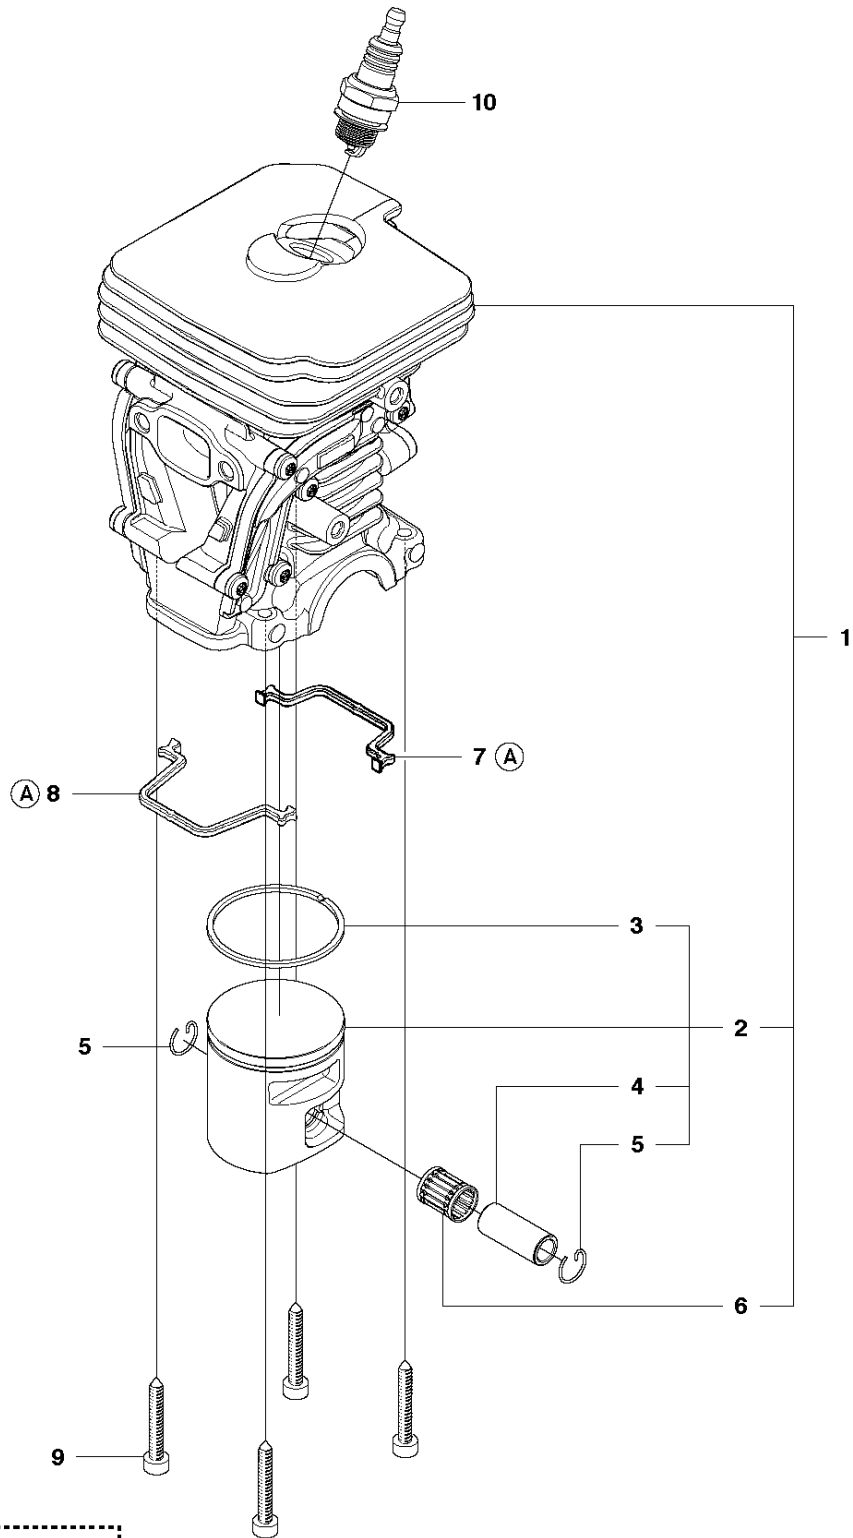

A2 440 II
CHAIN BREAK & CLUTCH COVER

Спр. №	Код	Описание	Замечание	КОЛ	Наб.
1	501 38 82-01	Крышка стартера			
2	735 31 08-20	E-CLIP		1	1
3	537 28 66-01	Собачка		1	1
4	540 06 33-01	Направитель цепи		1	1
5	537 01 74-01	Втулка		1	1
6	503 89 08-02	Колено тормоза цепи		1	1
7	505 89 26-01	Пружина		1	1
8	503 85 52-01	Уплотнитель винта		1	1
9	544 24 85-01	COVER LID		1	1
10	503 21 70-10	SCREW CCRPANT		7	1
11	544 25 31-01	Вставка защитная		1	1
12	544 30 60-01	Лента тормоза		1	1
13	503 89 29-01	PIN KNEE-JOINT		1	1
14	537 39 70-01	SCREW		1	1
15	537 07 94-02	WORD WHEEL		1	1
16	740 48 07-02	Сальник		1	1
17	503 23 00-63	Шайба		1	1
18	544 37 68-01	Наклейка		1	1
19	503 22 00-01	HEXAGON NUT		1	

B 440 II, 440e II
CLUTCH & OIL PUMP

Спр. №	Код	Описание	Замечание	КОЛ	Наб.
1	575 56 80-01	Сцепление		1	.
2	574 71 88-01	Пружина сцепления		2	1
3	505 44 15-01	Барабан сцепления		1	
4	503 53 92-01	Подшипник		1	3
5	544 21 24-02	WORM GEAR		1	
6	540 05 79-01	Плунжер маслонасоса 40		1	
7	537 15 48-01	Цилиндр маслонасоса		1	
8	544 08 42-01	Масляный шланг		1	

C 440 II, 440e II
CYLINDER COVER

CYLINDER COVER

440 e II

Спр. №	Код	Описание	Замечание	КОЛ	Наб.
1	504 79 02-01	Крышка цилиндра		1	
2	522 73 60-01	Наклейка		1	1
3	503 89 47-01	SNAP		3	

H 440 II, 440e II
CYLINDER PISTON

(A) 504 79 40-01
Set of gaskets

Спр. №	Код	Описание	Замечание	КОЛ	Наб.
1	504 73 51-01	Цилиндр		1	.
2	502 62 50-02	Поршень с двумя кольцами		1	1
3	544 40 59-01	Кольцо поршневое		1	2
4	544 40 60-01	PISTON PIN		1	2
5	737 44 10-00	SNAP RING		2	2
6	503 41 41-01	Подшипник		1	1
7	544 39 60-01	Прокладка		1	11
8	544 39 59-01	Прокладка		1	11
9	725 53 33-55	SCREW IHSCM		4	
10	503 23 51-11	Свеча зажигания NGKBPМR7A		1	
11	504 79 40-01	Прокладка		1	