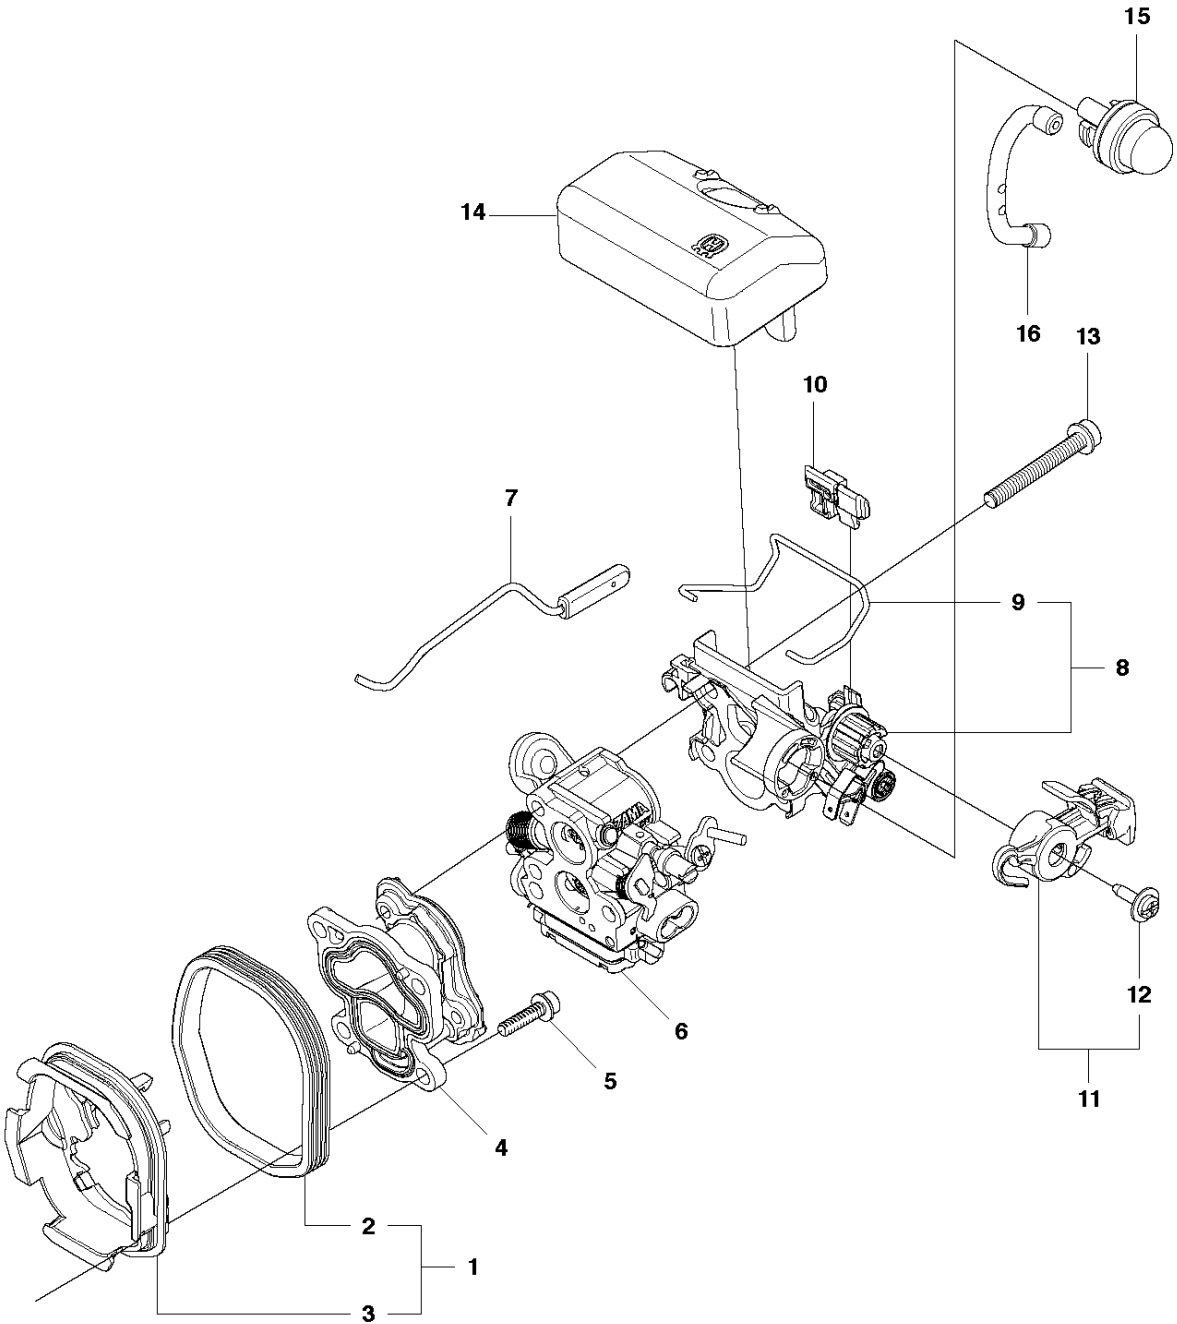

G 440 II, 440e II
CARBURETOR & AIR FILTER

Спр. №	Код	Описание	Замечание	КОЛ Наб.
1	504 72 47-01	Теплоизолятор		1
2	504 72 45-01	Теплоизолятор		1 1
3	504 72 44-01	Теплоизолятор		1 1
4	504 20 12-01	Патрубок входной		1
5	503 20 02-16	SCREW IHSCFM		4
6	506 45 05-01	Карбюратор		1
7	544 28 44-01	THROTTLE ROD ASSY		1
8	544 97 64-01	Крышка фильтра		1
9	544 39 26-01	SHACKLE		1 8
10	504 71 25-01	Направляющая		1
11	544 84 43-02	CONTROL		1
12	544 97 66-01	SCREW		1 11
13	503 20 02-40	SCREW IHSCFM		3
14	544 80 54-02	Фильтр воздушный		1
14	544 80 54-03	Фильтр воздушный		1
15	503 93 66-01	PURGE		1
16	544 40 19-01	Шланг		1