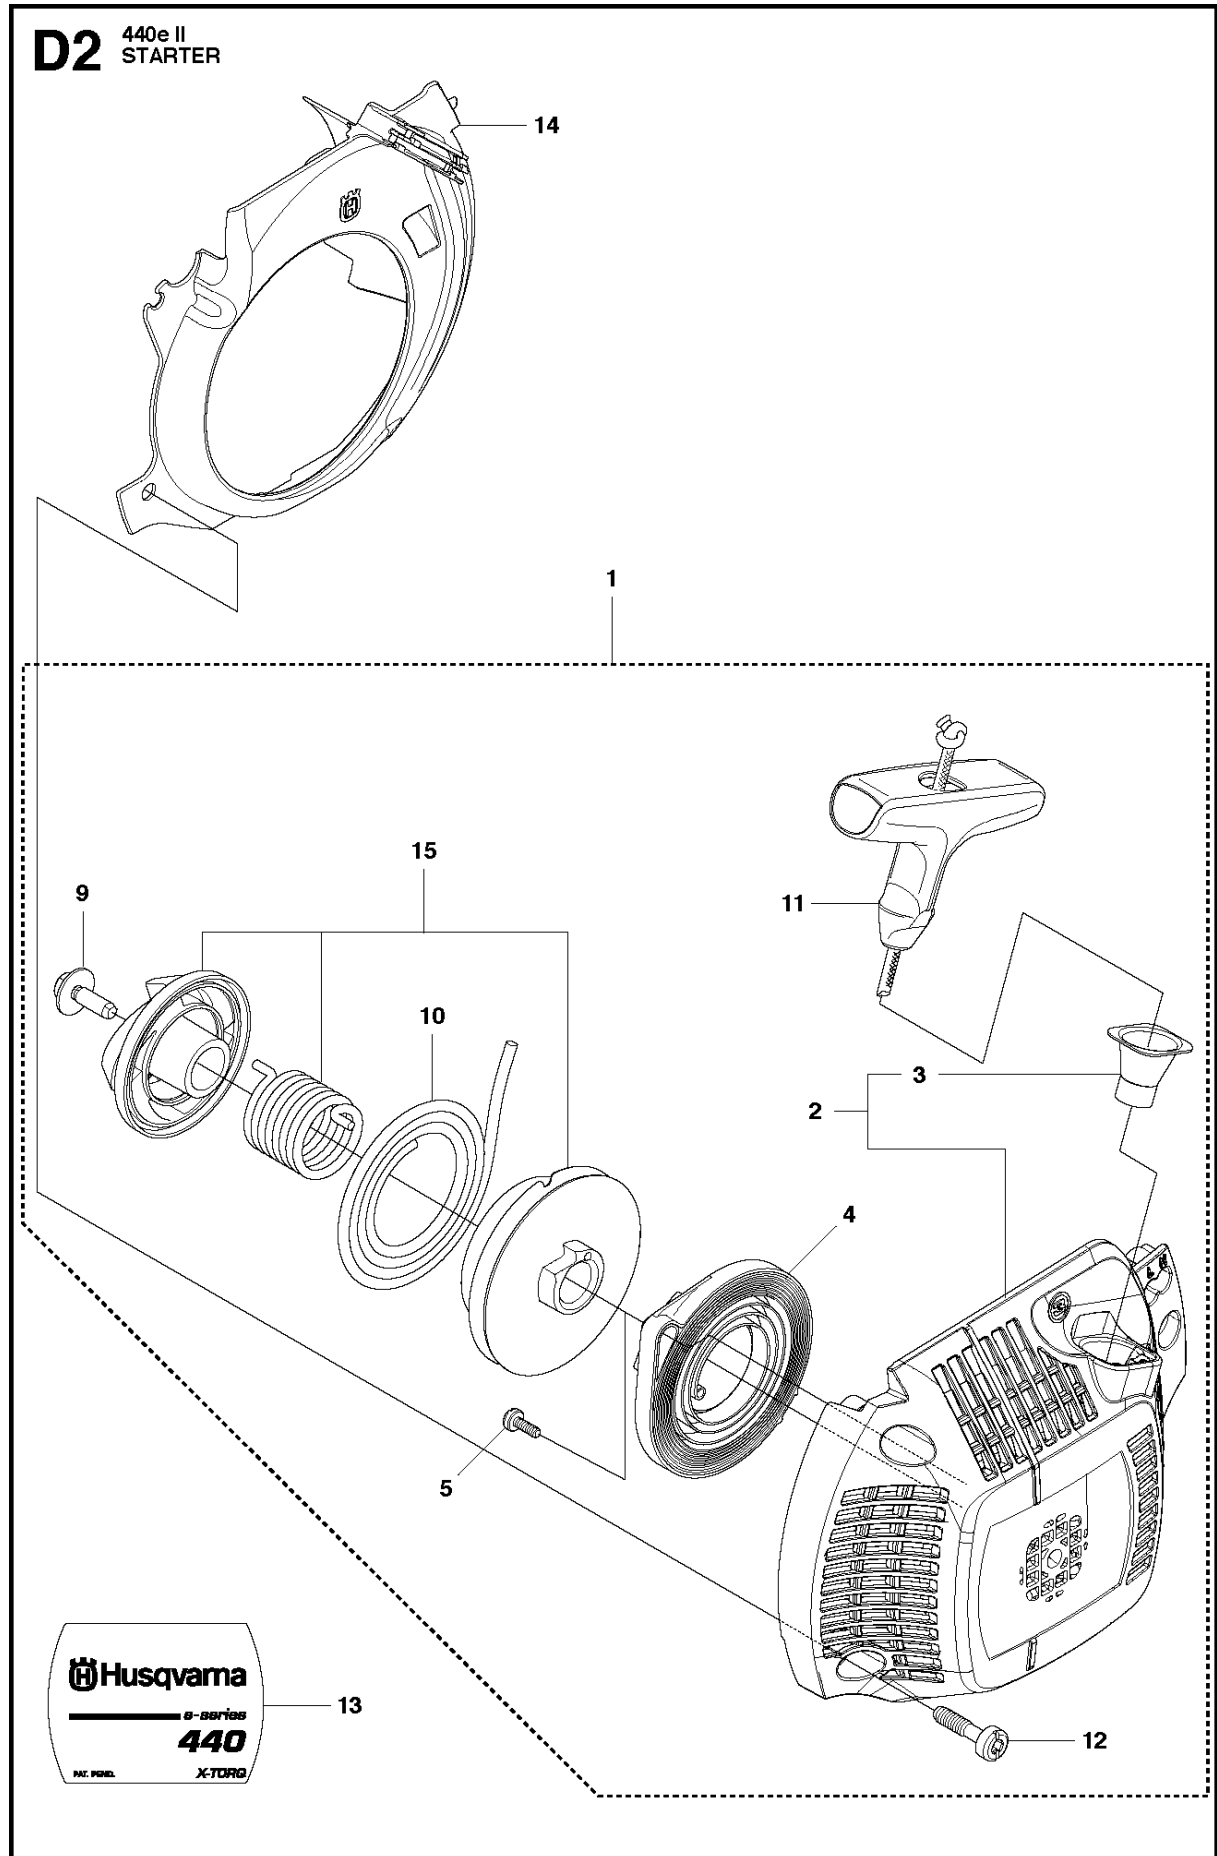

D2 440e II
STARTER

Спр. №	Код	Описание	Замечание	КОЛ	Наб.
1	579 42 54-02	Стартер в сборе Partner			
2	504 59 69-02	Стартер		1	1
3	537 28 32-01	REINFORCEMENT SLEEVE		1	1
4	540 05 75-02	Пружина стартера		1	1
5	503 21 28-10	SCREW CCRPANT		2	1
9	503 21 77-16	SCREW IHST		1	1
10	503 85 89-01	STARTER ROPE		1	1
11	537 23 25-01	Ручка стартера		1	1
12	503 21 73-21	SCREW		4	1
13	544 46 36-01	Наклейка		1	
14	544 19 71-02	AIR CONDUCTOR		1	
15	586 65 96-01	Катушка стартера		1	1