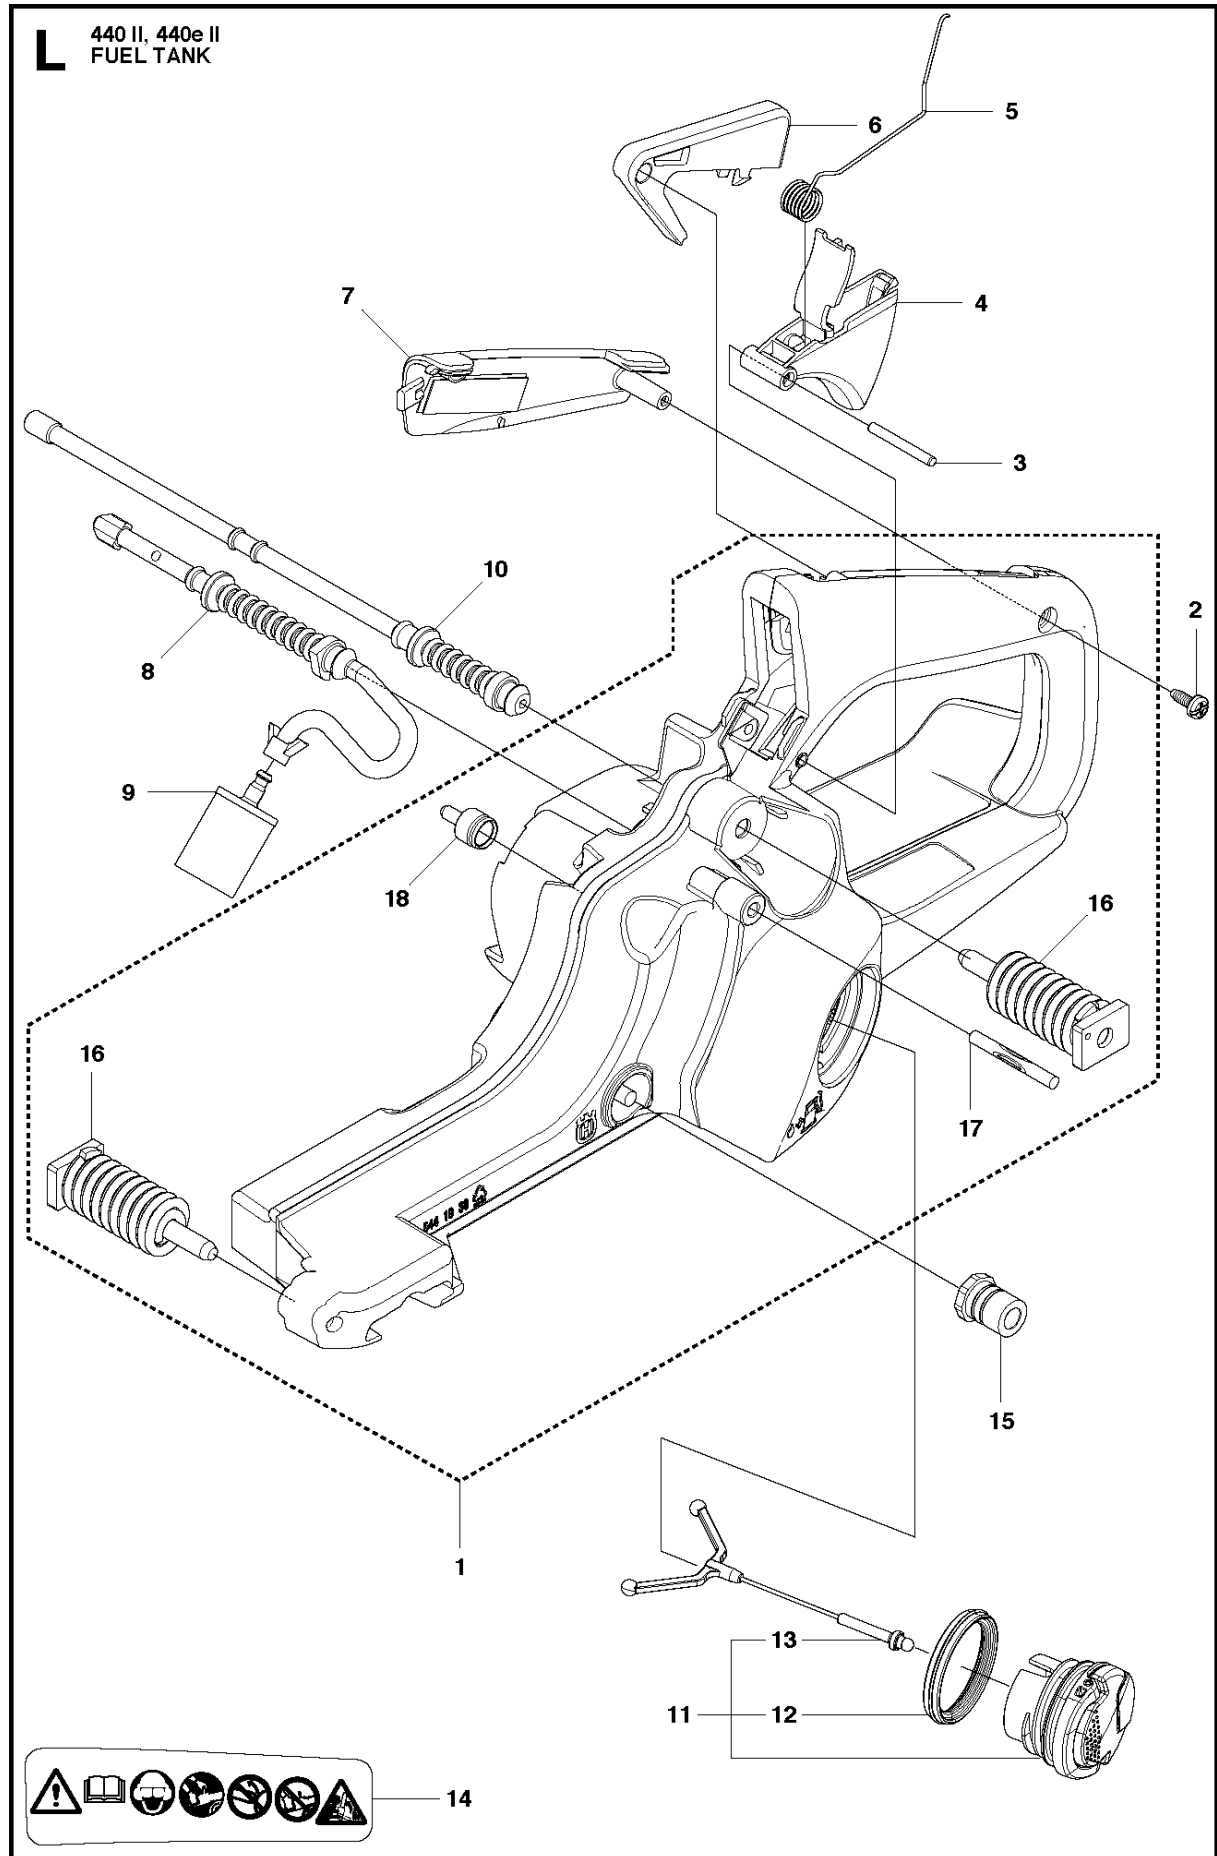

A2 440 II
CHAIN BREAK & CLUTCH COVER

Спр. №	Код	Описание	Замечание	КОЛ	Наб.
1	501 38 82-01	Крышка стартера			
2	735 31 08-20	E-CLIP		1	1
3	537 28 66-01	Собачка		1	1
4	540 06 33-01	Направитель цепи		1	1
5	537 01 74-01	Втулка		1	1
6	503 89 08-02	Колено тормоза цепи		1	1
7	505 89 26-01	Пружина		1	1
8	503 85 52-01	Уплотнитель винта		1	1
9	544 24 85-01	COVER LID		1	1
10	503 21 70-10	SCREW CCRPANT		7	1
11	544 25 31-01	Вставка защитная		1	1
12	544 30 60-01	Лента тормоза		1	1
13	503 89 29-01	PIN KNEE-JOINT		1	1
14	537 39 70-01	SCREW		1	1
15	537 07 94-02	WORD WHEEL		1	1
16	740 48 07-02	Сальник		1	1
17	503 23 00-63	Шайба		1	1
18	544 37 68-01	Наклейка		1	1
19	503 22 00-01	HEXAGON NUT		1	

B 440 II, 440e II
CLUTCH & OIL PUMP

Спр. №	Код	Описание	Замечание	КОЛ	Наб.
1	575 56 80-01	Сцепление		1	.
2	574 71 88-01	Пружина сцепления		2	1
3	505 44 15-01	Барабан сцепления		1	
4	503 53 92-01	Подшипник		1	3
5	544 21 24-02	WORM GEAR		1	
6	540 05 79-01	Плунжер маслонасоса 40		1	
7	537 15 48-01	Цилиндр маслонасоса		1	
8	544 08 42-01	Масляный шланг		1	

(A) 504 79 40-01
Set of gaskets

Спр. №	Код	Описание	Замечание	КОЛ	Наб.
1	504 73 51-01	Цилиндр		1	.
2	502 62 50-02	Поршень с двумя кольцами		1	1
3	544 40 59-01	Кольцо поршневое		1	2
4	544 40 60-01	PISTON PIN		1	2
5	737 44 10-00	SNAP RING		2	2
6	503 41 41-01	Подшипник		1	1
7	544 39 60-01	Прокладка		1	11
8	544 39 59-01	Прокладка		1	11
9	725 53 33-55	SCREW IHSCM		4	
10	503 23 51-11	Свеча зажигания NGKBPМR7A		1	
11	504 79 40-01	Прокладка		1	