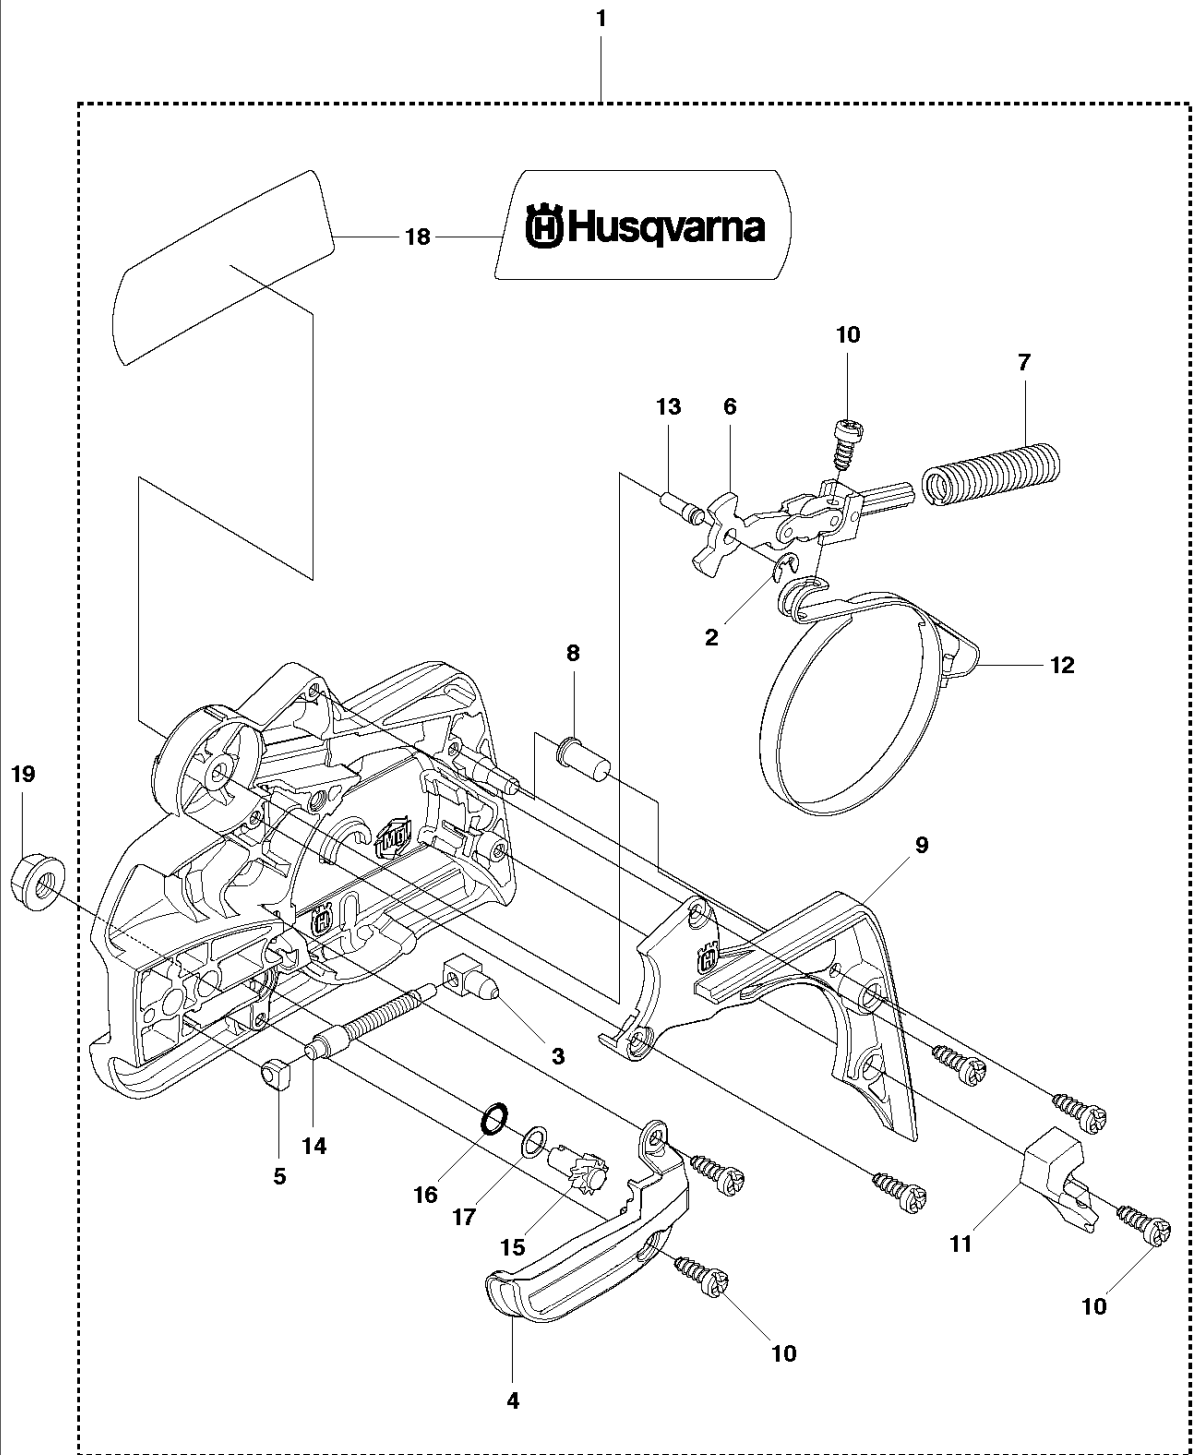

A2 440 II
CHAIN BREAK & CLUTCH COVER

Спр. №	Код	Описание	Замечание	КОЛ	Наб.
1	501 38 82-01	Крышка стартера			
2	735 31 08-20	E-CLIP		1	1
3	537 28 66-01	Собачка		1	1
4	540 06 33-01	Направитель цепи		1	1
5	537 01 74-01	Втулка		1	1
6	503 89 08-02	Колено тормоза цепи		1	1
7	505 89 26-01	Пружина		1	1
8	503 85 52-01	Уплотнитель винта		1	1
9	544 24 85-01	COVER LID		1	1
10	503 21 70-10	SCREW CCRPANT		7	1
11	544 25 31-01	Вставка защитная		1	1
12	544 30 60-01	Лента тормоза		1	1
13	503 89 29-01	PIN KNEE-JOINT		1	1
14	537 39 70-01	SCREW		1	1
15	537 07 94-02	WORD WHEEL		1	1
16	740 48 07-02	Сальник		1	1
17	503 23 00-63	Шайба		1	1
18	544 37 68-01	Наклейка		1	1
19	503 22 00-01	HEXAGON NUT		1