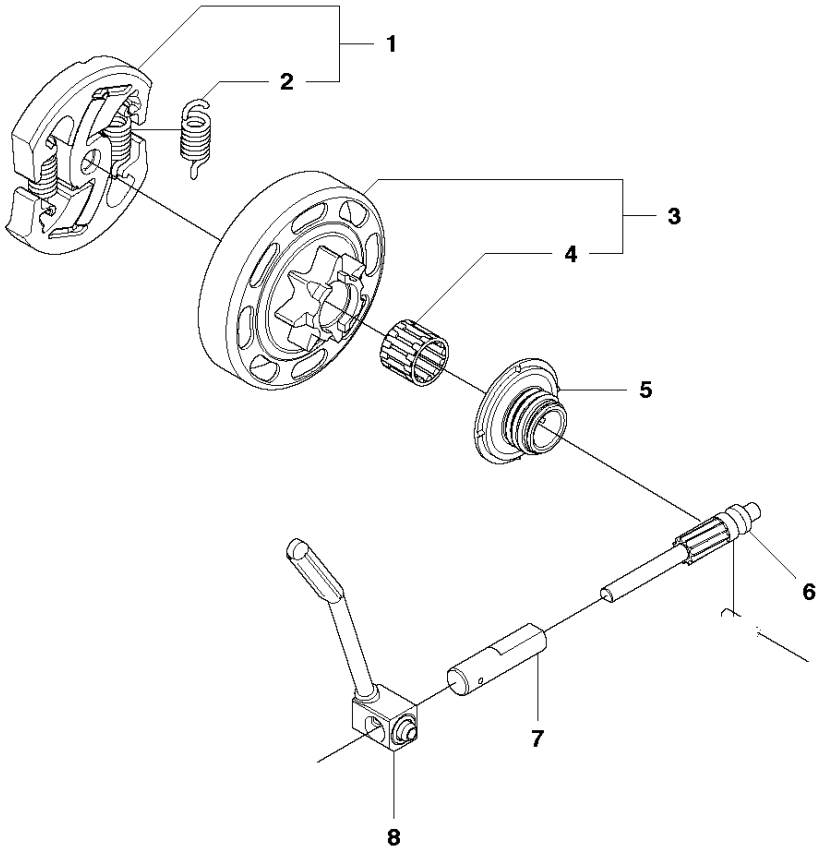

B 440 II, 440e II
CLUTCH & OIL PUMP

Спр. №	Код	Описание	Замечание	КОЛ	Наб.
1	575 56 80-01	Сцепление		1	.
2	574 71 88-01	Пружина сцепления		2	1
3	505 44 15-01	Барабан сцепления		1	
4	503 53 92-01	Подшипник		1	3
5	544 21 24-02	WORM GEAR		1	
6	540 05 79-01	Плунжер маслонасоса 40		1	
7	537 15 48-01	Цилиндр маслонасоса		1	
8	544 08 42-01	Масляный шланг		1