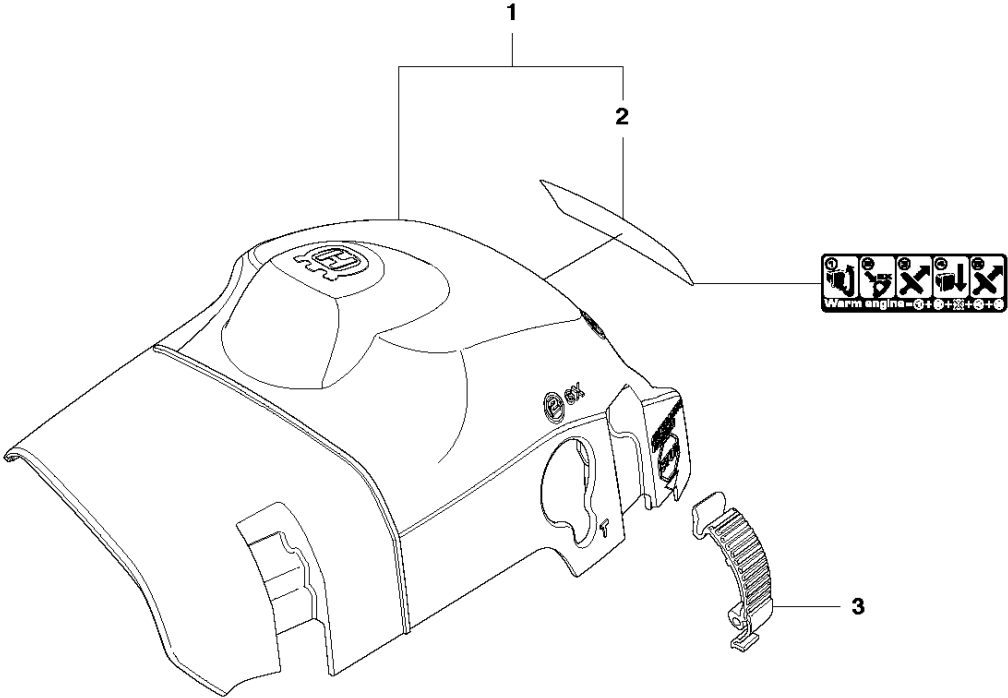

C 440 II, 440e II
CYLINDER COVER

CYLINDER COVER

440 e II

Спр. №	Код	Описание	Замечание	КОЛ	Наб.
1	504 79 02-01	Крышка цилиндра		1	
2	522 73 60-01	Наклейка		1	1
3	503 89 47-01	SNAP		3