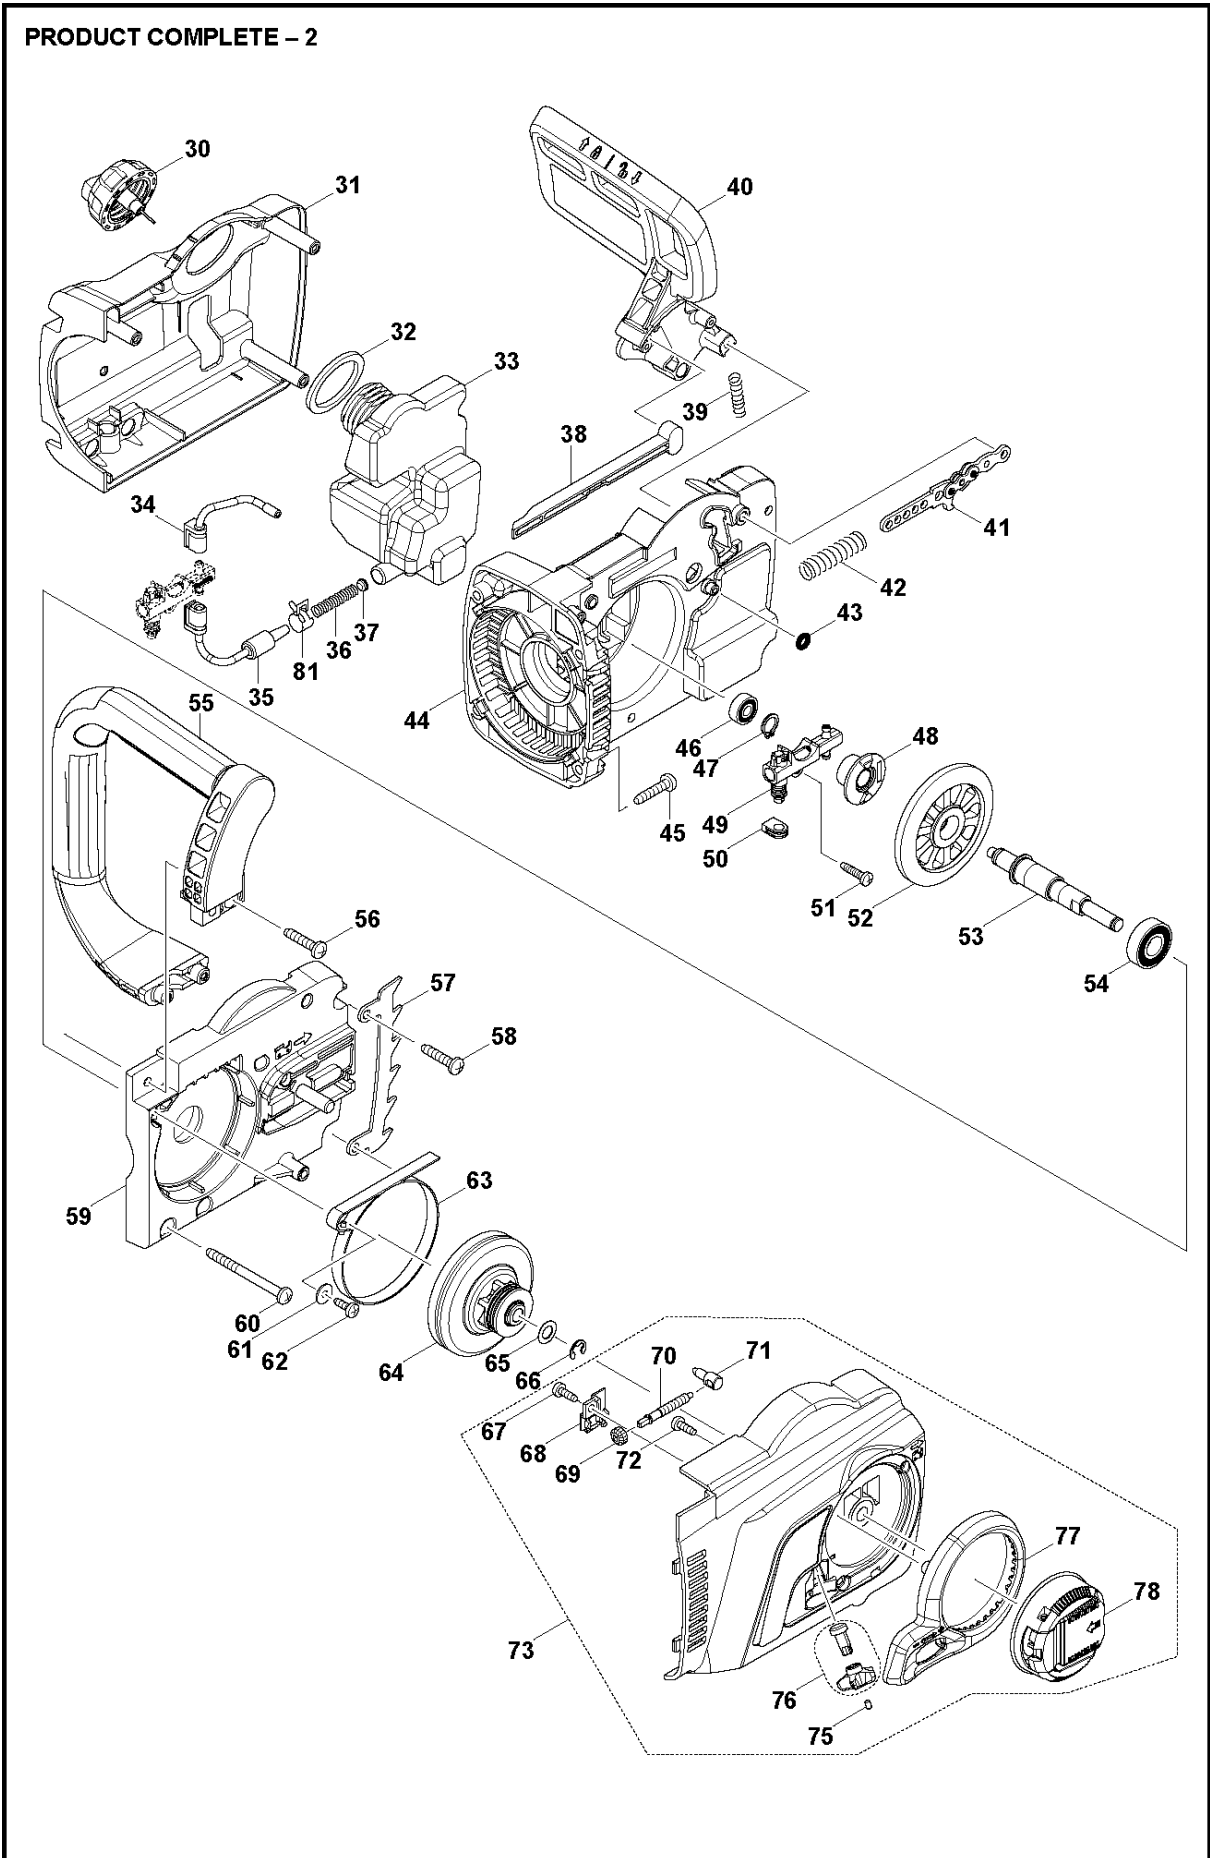

PRODUCT COMPLETE - 2

Спр. №	Код	Описание	Замечание	КОЛ	Наб.
30	589 69 00-35	Крышка топливного бака		1	
31	589 69 00-36	КРЫШКА		1	
32	589 69 00-37	SEAL		1	
33	589 69 00-38	OIL TANK		1	
34	589 69 00-39	Соединительная деталь		1	
35	589 69 00-40	Соединительная деталь		1	
36	589 69 00-41	REPL BY 502 19 18-01		1	
37	589 69 00-42	ШАПКА ВЯЗАНАЯ		1	
38	589 69 00-43	ROD		1	
39	589 69 00-44	Пружина		1	
40	589 69 00-45	HAND GUARD		1	
41	589 69 00-47	Пластина		1	
42	589 69 00-48	Пружина		1	
43	589 69 00-49	Сальник		1	
44	589 69 00-50	Корпус редуктора		1	
45	589 69 00-51	SCREW		4	
46	589 69 00-52	Съемник подшипника		1	
47	589 69 00-53	Резиновое кольцо		1	
48	589 69 00-54	WORM GEAR		1	
49	589 69 00-55	Маслонасос		1	
50	589 69 00-56	Уплотнение		1	
51	589 69 00-28	SCREW		1	
52	589 69 00-57	REPL BY 502 19 18-01		1	
53	589 69 00-58	SHAFT CPL		1	
54	589 69 00-59	Съемник подшипника		1	
55	589 69 00-60	Рукоятка передняя K2500		1	
56	589 69 00-51	SCREW		2	
57	589 69 00-61	ABSORBER		1	
58	589 69 00-51	SCREW		2	
59	589 69 00-62	Корпус подшипника		1	
60	589 69 00-63	SCREW		2	
61	589 69 00-64	Шайба		1	
62	589 69 00-65	SCREW		1	
63	589 69 00-66	Тормозная лента		1	
64	589 69 00-67	BRAKE DRUM		1	
65	589 69 00-68	Шайба		1	
66	589 69 00-69	Резиновое кольцо		1	
67	589 69 00-70	SCREW		1	73
68	589 69 00-71	КРЫШКА		1	73
69	589 69 00-72	REPL BY 502 19 18-01		1	73
70	589 69 00-73	SCREW		1	73
71	589 69 00-74	Гаечка 250PS		1	73
72	589 69 00-70	SCREW		3	73
73	589 69 00-75	COVER KIT		1	
75	589 69 00-76	Гаечка 250PS		1	73
76	589 69 00-77	Редуктор 343R 345Rx		1	73
77	589 69 00-78	КРЫШКА		1	73
78	589 69 00-79	NUT PROTECTION		1	73
81	589 69 00-80	Грузик топливного фильтра		1