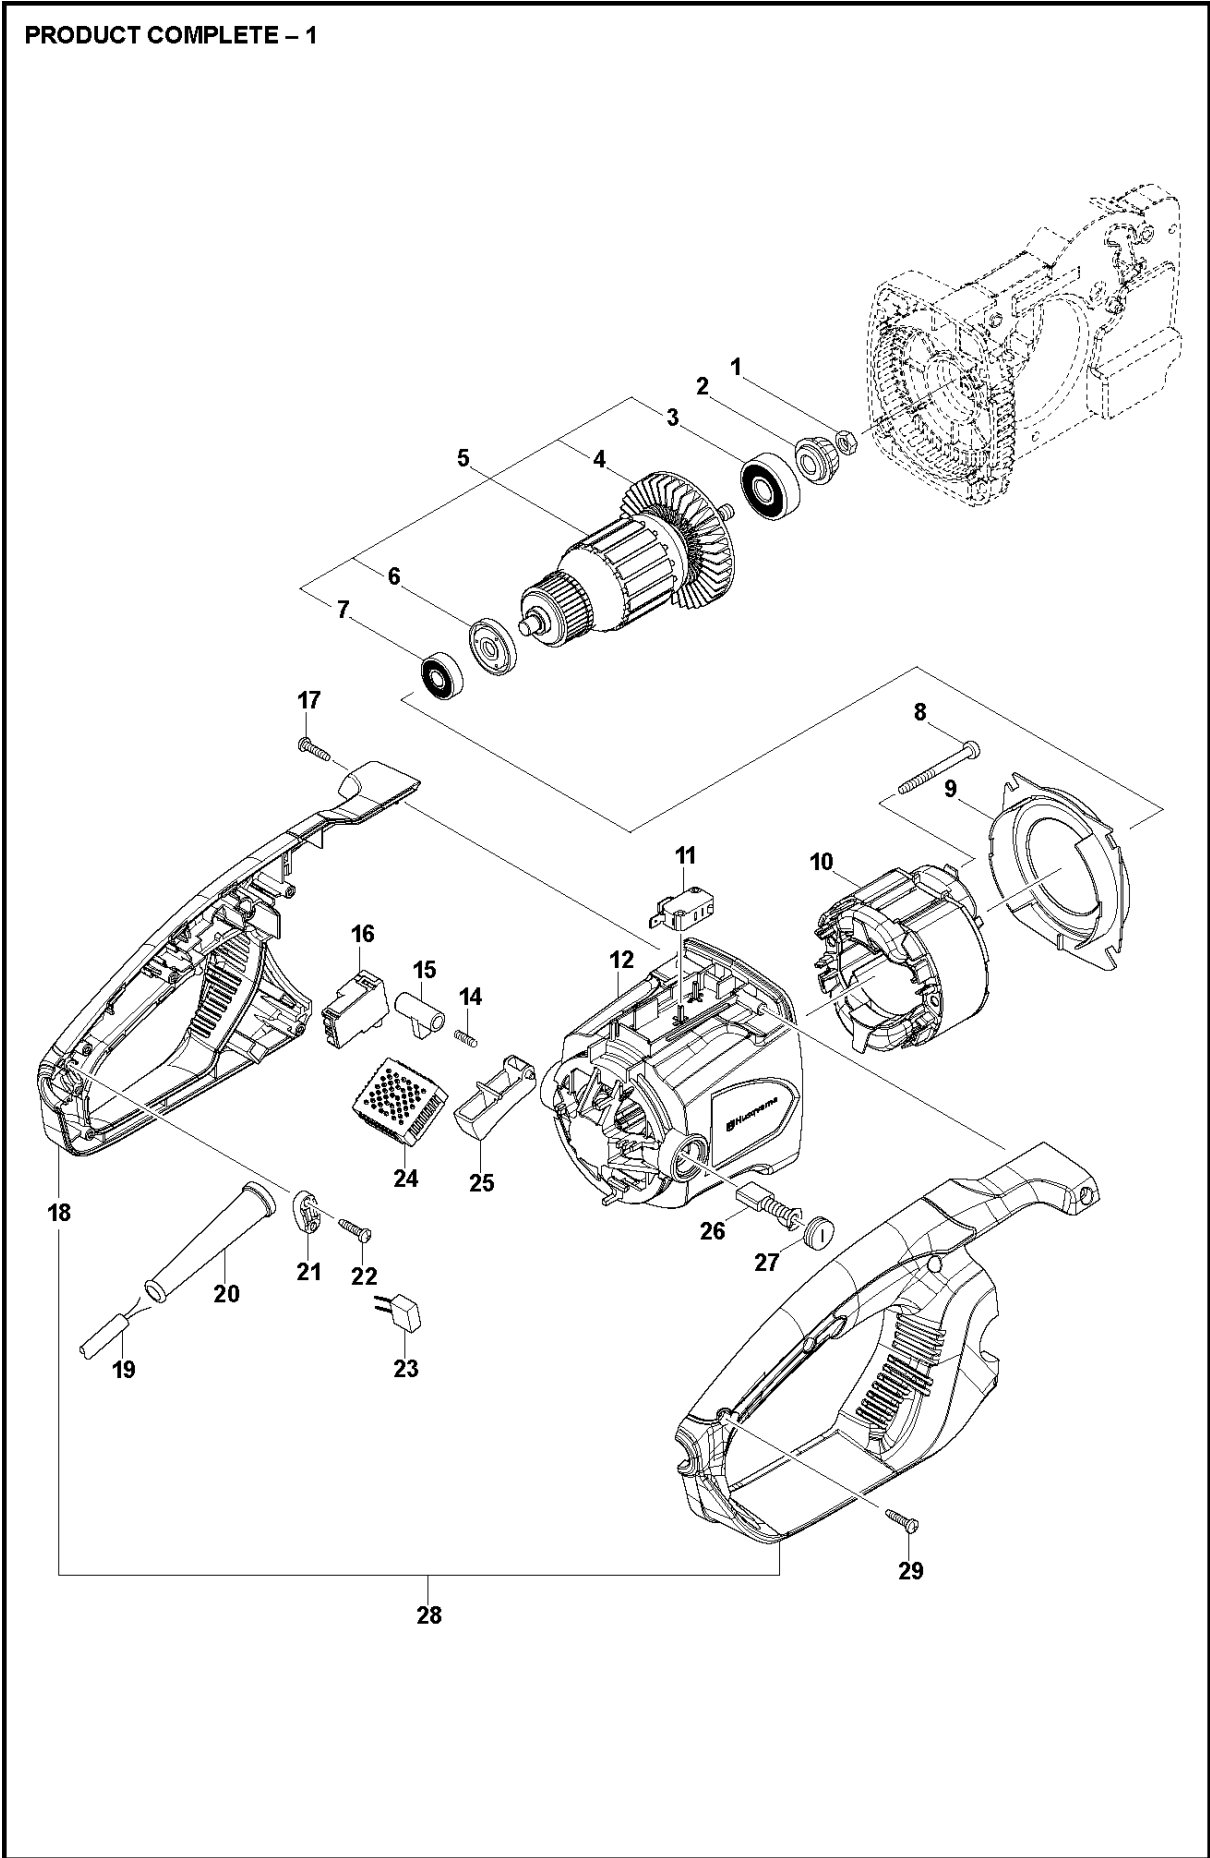

SPARE PARTS LIST

CHAIN SAWS: ELECTRIC

420EL, 967205716, 967256516,
967205726, 2017-01

Спр. №	Код	Описание	Замечание	КОЛ	Наб.
1	589 65 07-01	HEXAGON NUT		1	
2	589 69 00-01	Редуктор 343R 345Rx		1	
3	589 69 00-02	Съемник подшипника		1	5
4	589 69 00-03	FAN		1	5
5	589 69 00-04	ARMATURE		1	
6	589 69 00-06	Шайба		1	5
7	589 69 00-07	Съемник подшипника		1	5
8	589 69 00-08	SCREW		2	
9	589 69 00-09	Пластина		1	
10	589 69 00-11	Кронштейн		1	
11	589 69 00-12	MICRO SWITCH		1	
12	589 69 00-13	MOTOR HOUSING		1	
14	589 69 00-15	Пружина		1	
15	589 69 00-16	KNOB		1	
16	589 69 00-17	MICRO SWITCH		1	
17	589 69 00-28	SCREW		1	
18	589 69 00-19	Передняя ручка 371K		1	
19	589 69 00-22	POWER CORD	EU	1	
19	589 69 00-23	POWER CORD	GB	1	
19	589 69 00-24	POWER CORD	CH	1	
20	589 69 00-25	Втулка		1	
21	589 69 00-27	Пластина		1	
22	589 69 00-28	SCREW		2	
23	589 69 00-29	Конденсатор		1	
24	589 69 00-30	ARMATURE		1	
25	589 69 00-32	MICRO SWITCH		1	
26	589 69 00-33	CARBON BRUSH		2	
27	589 69 59-01	ШАПКА ВЯЗАНАЯ		2	
28	589 69 00-19	Передняя ручка 371K		1	
29	589 69 00-28	SCREW		6	