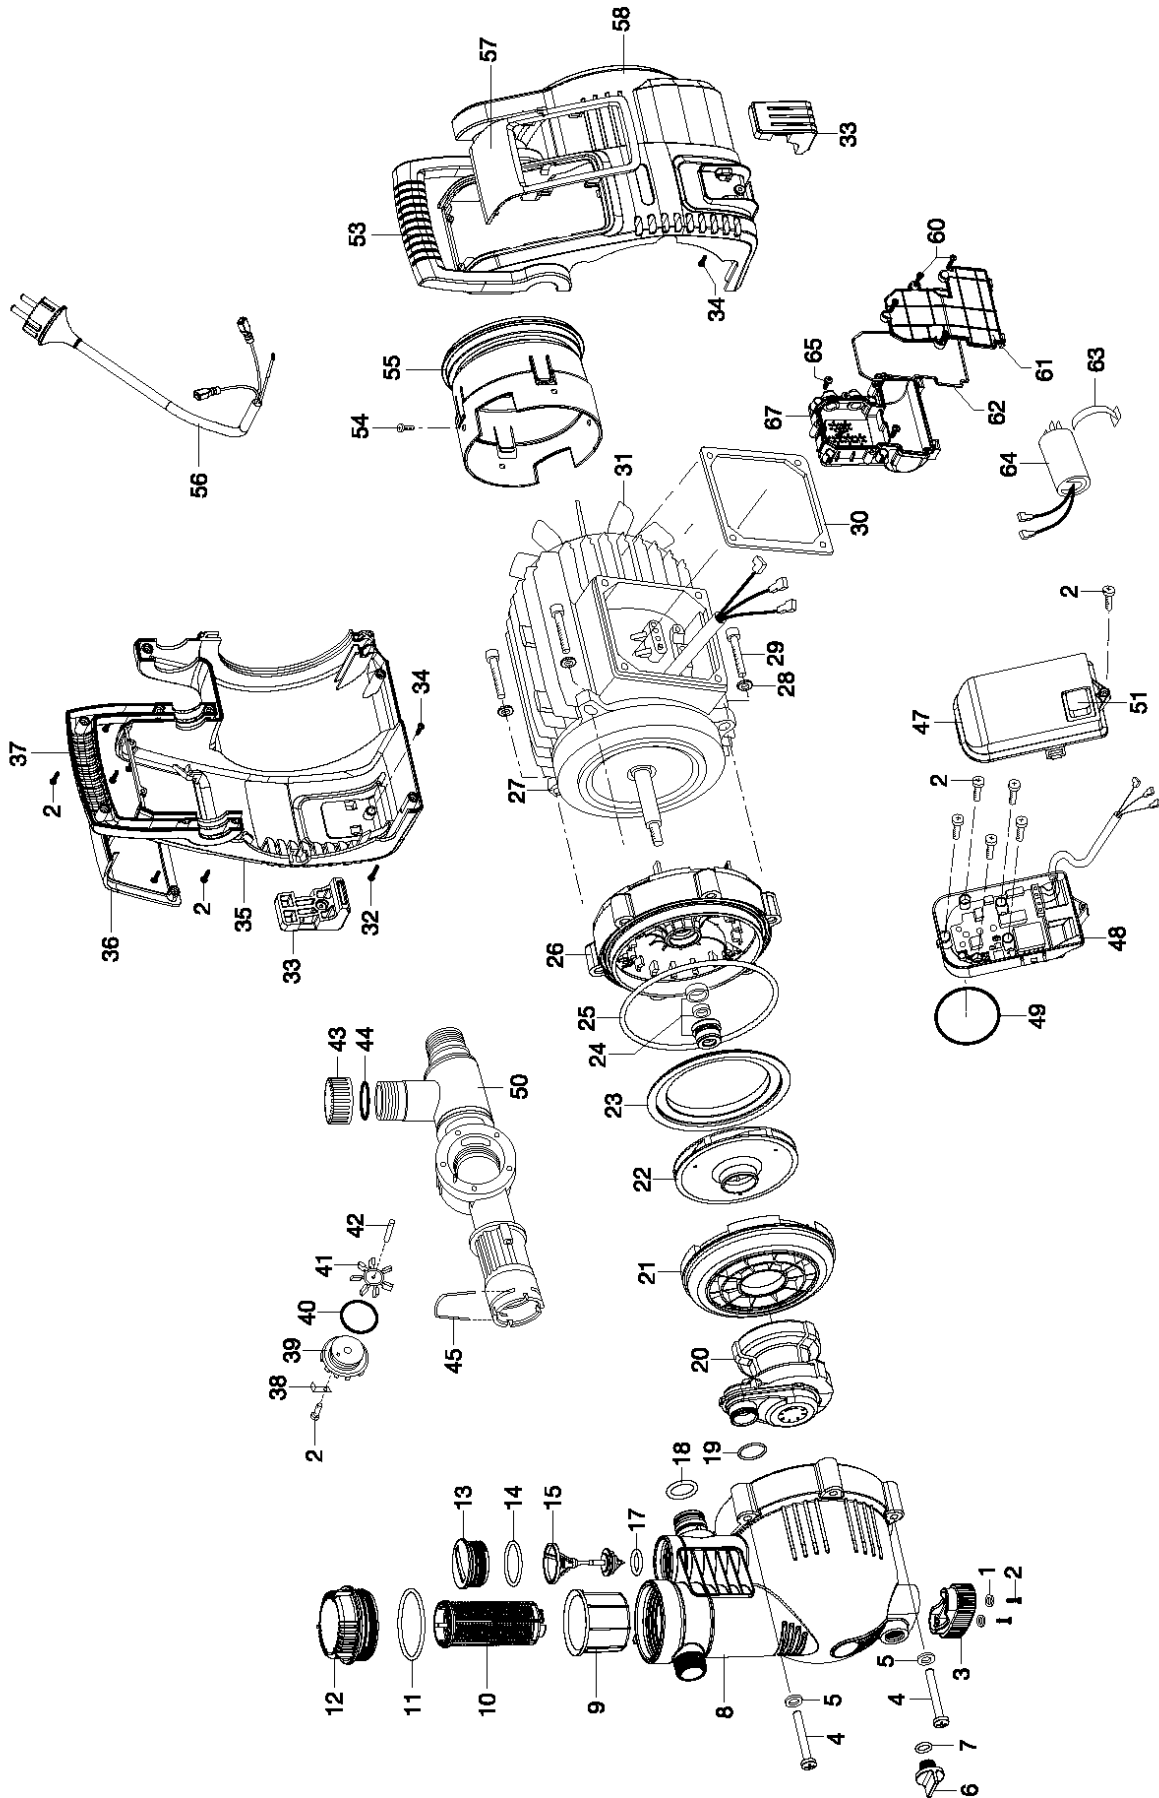

SPARE PARTS LIST

PUMPS

COMFORT ELECTRONIC PRESSURE
PUMP 4000/5 E, 1758,

Hauswasserautomat 4000/5E
Hauswasserautomat 5000/5E LCD

Art.-Nr. 1758
Art.-Nr. 1759

Спр. №	Код	Описание	Замечание	КОЛ Наб.
1	588 52 36-01	Шайба	1758-00.900.01	1
2	578 47 13-01	SCREW	1732-00.900.40	1
3	588 50 66-01	Амортизатор K950	1757-00.900.30	1
4	578 46 80-01	SCREW	1732-00.900.04	1
5	578 47 08-01	PLANE WASHER	1732-00.900.36	1
6	578 46 29-01	LOCKING SCREW	1732-00.900.02	1
7	588 50 67-01	Сальник	1757-00.900.31	1
8	588 52 37-01	PUMP CAP	1758-00.900.02	1
9	578 46 82-01	Канистра зеленая бензин	1732-00.900.06	1
10	579 21 94-01	Крышка фильтра	1732-00.900.07	1
11	588 50 43-01	Сальник	1757-00.900.07	1
12	588 50 44-01	Продукция	1757-00.900.08	1
13	578 46 28-01	SEALING PLUG	1732-00.900.01	1
14	578 47 11-01	Сальник	1732-00.900.38	1
15,17	588 52 68-01	Вентиль	1758-00.901.00	1
17	588 50 45-01	Сальник	1757-00.900.09	1
18	578 47 12-01	Сальник	1732-00.900.39	1
19	578 46 01-01	Сальник	1707-00.900.05	1
20	578 47 00-01	Баллон-распылитель краски	1732-00.900.29	1
21	588 52 39-01	Корпус пружины	1758-00.900.03	1
22	578 46 86-01	TURBINE	1732-00.900.12	1
23	578 46 90-01	Резиновое кольцо	1732-00.900.17	1
24	588 52 42-01	SEALING RING	1758-00.900.04	1
25	588 52 43-01	Сальник	1758-00.900.05	1
31	588 52 44-01	FAN	1758-00.900.06	1
32	588 50 52-01	SCREW	1757-00.900.16	1
33	588 52 45-01	BASE	1758-00.900.07	1
34	588 52 46-01	SCREW	1758-00.900.08	1
35	588 52 47-01	Корпус пружины	1758-00.900.09	1
36	588 52 48-01	КРЫШКА	1758-00.900.10	1
37	588 52 51-01	Передняя ручка 371K	1758-00.900.11	1
38	578 47 15-01	Держатель	1732-00.900.42	1
39	578 46 93-01	SENSOR	1732-00.900.20	1
40	578 46 94-01	Сальник	1732-00.900.21	1
41	578 47 17-01	IMPELLER	1734-00.900.01	1
42	578 47 18-01	AXLE	1734-00.900.02	1
43	588 52 52-01	Уплотнение	1758-00.900.12	1
44	578 46 96-01	Сальник	1732-00.900.23	1
45	578 47 14-01	Пластина	1732-00.900.41	1
47	588 52 53-01	MICRO SWITCH	1758-00.900.13	1
48	588 52 54-01	CONTROL UNIT	1758-00.900.14	1
49	578 47 03-01	Сальник	1732-00.900.32	1
50	588 52 55-01	Корпус пружины	1758-00.900.15	1
51	588 50 77-01	MICRO SWITCH	1757-00.900.35	1
53	588 52 56-01	Передняя ручка 371K	1758-00.900.16	1
54	588 52 57-01	SCREW	1758-00.900.17	1
55	588 52 58-01	HOUSING	1758-00.900.18	1
56	588 52 59-01	Провод	1758-00.900.19	1
57	588 52 60-01	КРЫШКА	1758-00.900.20	1
58	588 52 61-01	Корпус пружины	1758-00.900.21	1
60	578 46 13-01	SCREW	1707-00.900.16	1
61	588 52 62-01	КРЫШКА	1758-00.900.22	1
62	588 52 63-01	Шайба	1758-00.900.23	1
63	588 52 64-01	Пластина	1758-00.900.24	1
64	588 52 65-01	Конденсатор	1758-00.900.25	1
65	588 52 66-01	SCREW	1758-00.900.26	1
67	588 52 67-01	Корпус пружины	1758-00.900.27	1
	578 04 04-01	TURNING HANDLE+INLAY SHEET	1732-00.901.00, not shown in image	1