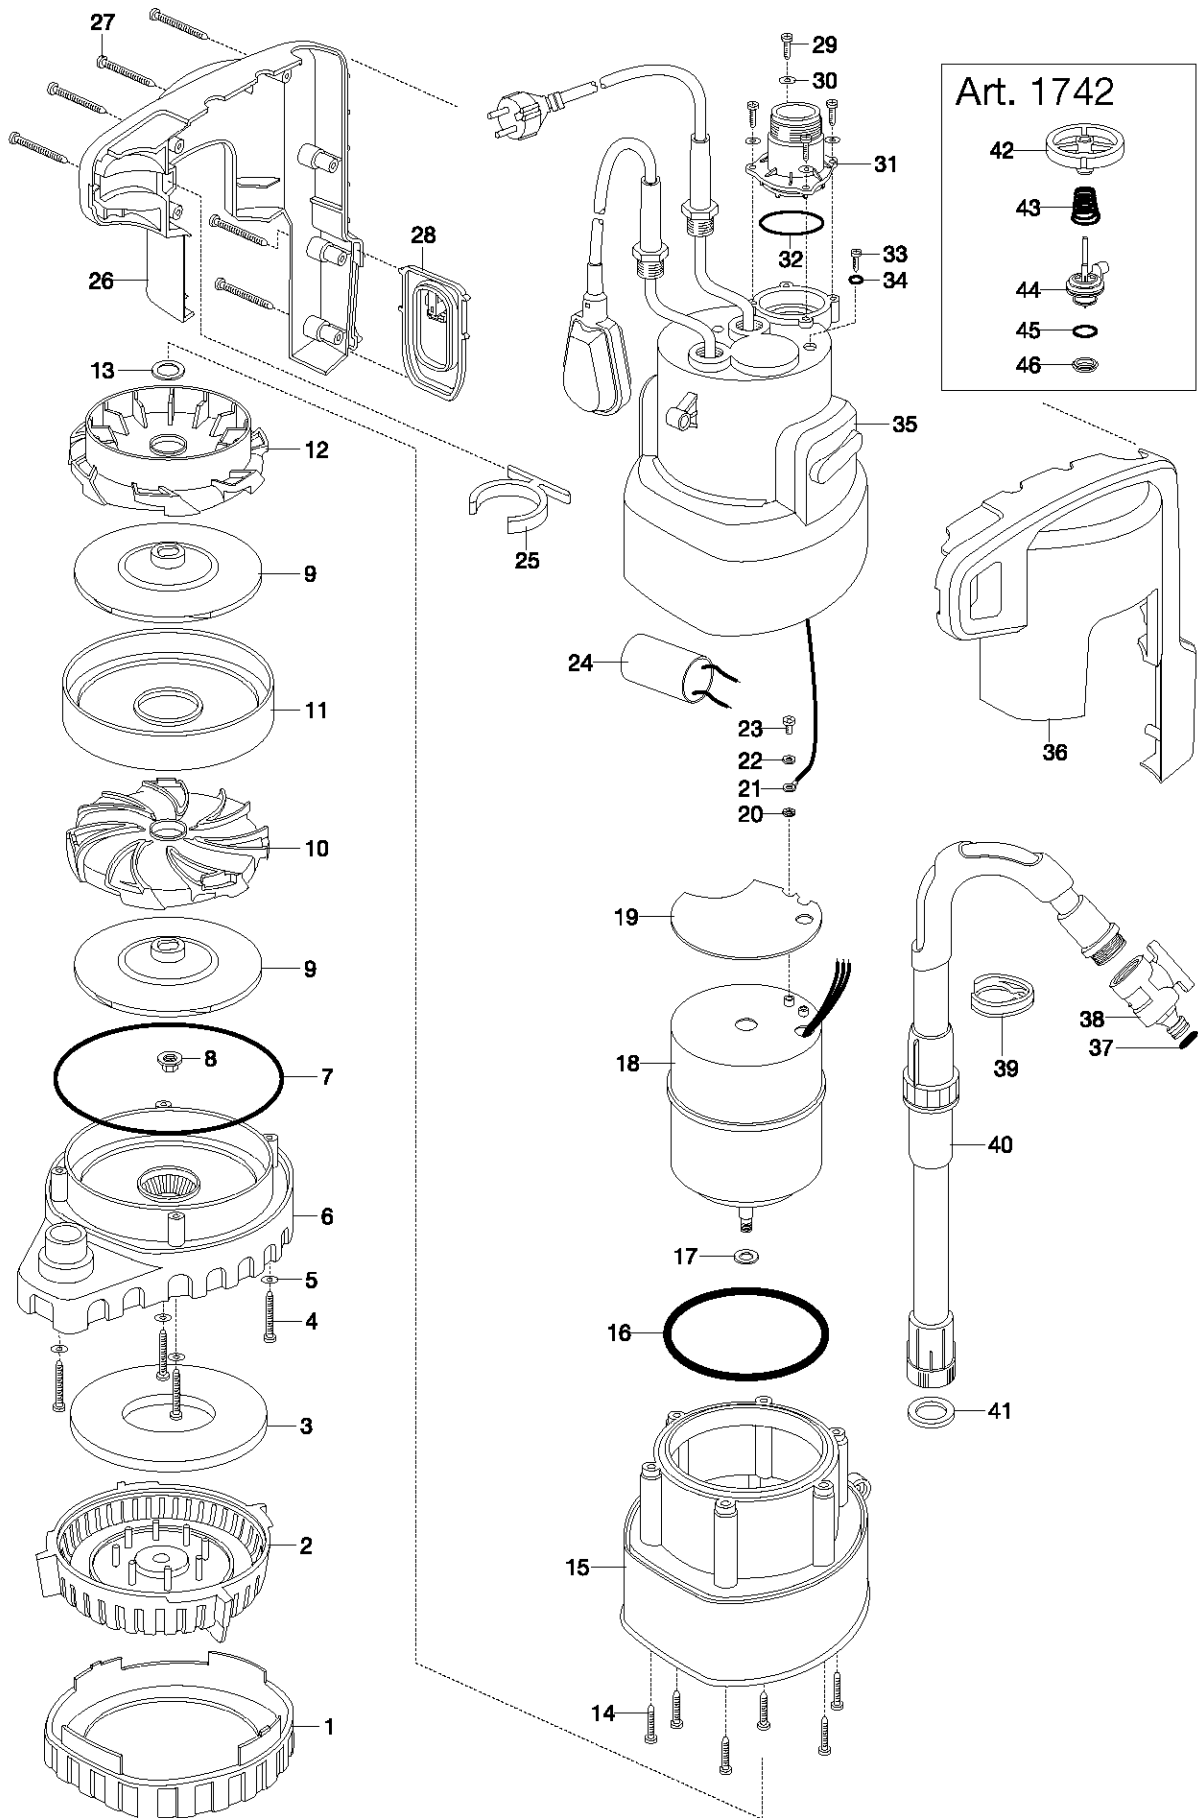

SPARE PARTS LIST

PUMPS

CLASSIC RAIN WATER TANK PUMP
4000/2, Art. 1740-20,

Classic Rain Water Tank Pump 4000/2

Art. 1740

Спр. №	Код	Описание	Замечание	КОЛ Наб.
1	578 76 18-01	BASEPLATE	1740-00.900.01	1
2	578 76 19-01	Корпус фильтра 371K	1740-00.900.02	1
3	578 76 20-01	Крышка фильтра	1740-00.900.03	1
4	578 76 21-01	SCREW	1740-00.900.04	1
5	578 76 23-01	PLANE WASHER	1740-00.900.05	1
6	578 76 24-01	PUMP	1740-00.900.06	1
7	578 76 25-01	Сальник	1740-00.900.07	1
8	578 76 26-01	Гайка	1740-00.900.08	1
9	578 76 28-01	TURBINE	1740-00.900.09	1
10	578 76 30-01	TURBINE UNIT	1740-00.900.10	1
11	578 76 31-01	TURBINE UNIT	1740-00.900.11	1
12	578 76 32-01	DIFFUSER	1740-00.900.12	1
25	578 76 33-01	ТРУБА ШТАНГИ ХАЙКАТОРА	1740-00.900.13	1
28	585 00 63-01	PUSH BUTTON	1740-00.600.06	1
31	578 76 35-01	Соединительная деталь	1740-00.900.14	1
32	578 76 49-01	Сальник	1740-00.900.15	1
37	520 33 17-01	O-RING 10,5X2,7	900-00.101.06	1
37,38	578 11 34-01	Вентиль	1740-00.610.00	1
37,38,39,40,41	578 06 22-01	TUBE	1740-00.650.00	1
39	578 76 50-01	CABLE GUIDE	1740-00.900.16	1
	585 00 64-01	АДАПТЕР ДЛЯ КАНИС."АСПЕН"	1740-00.900.18, not shown in image	1