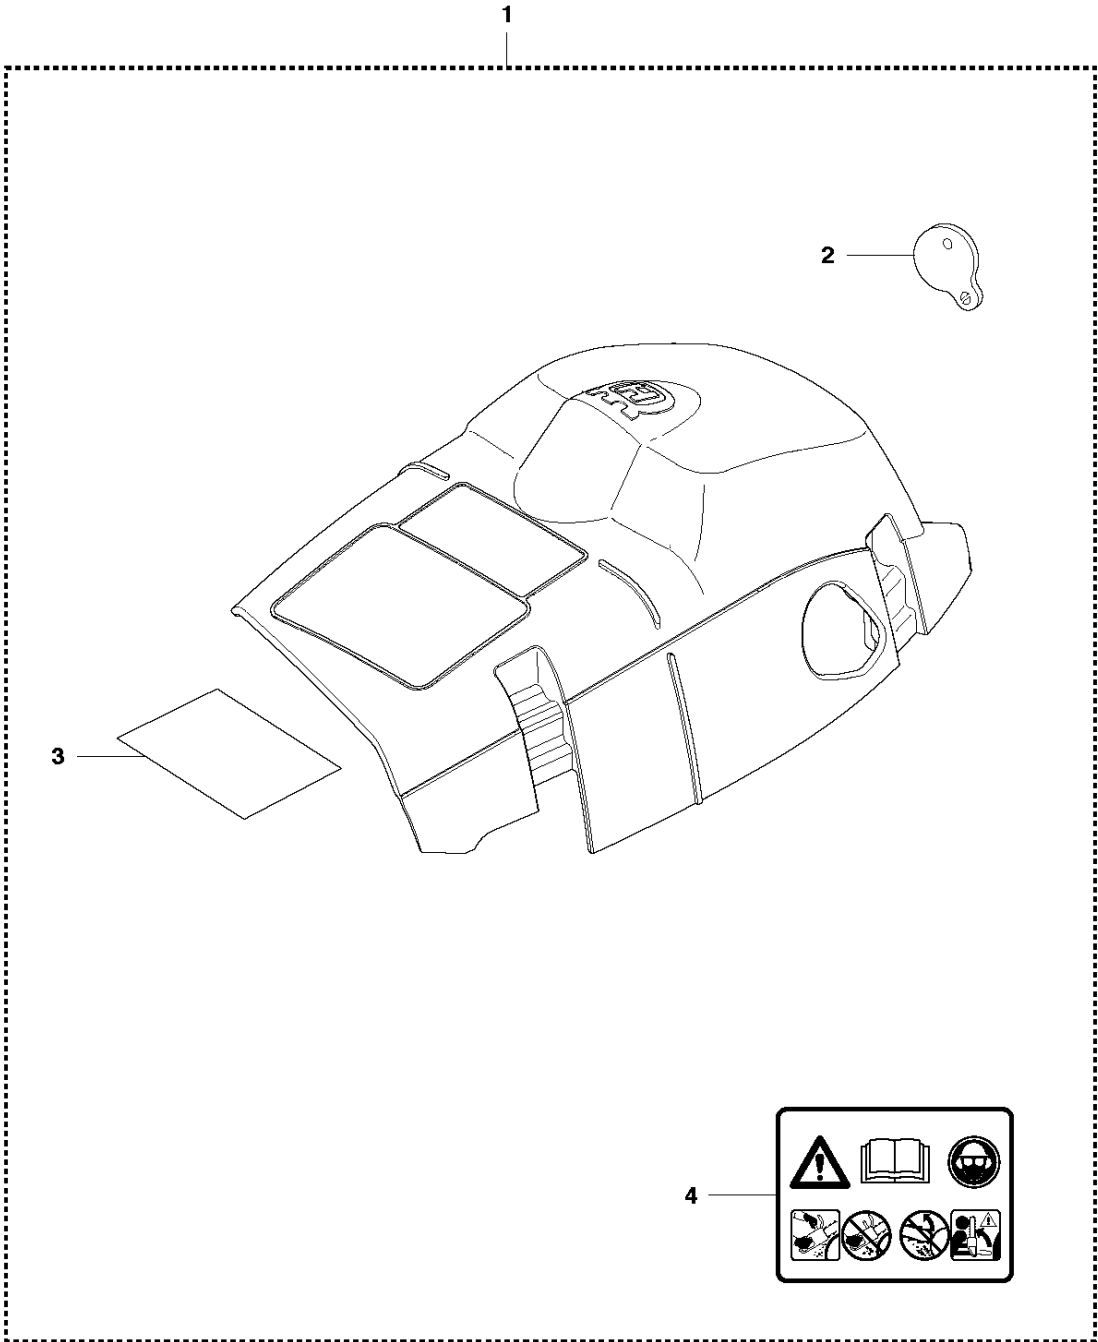

C 353
CYLINDER COVER

CYLINDER COVER

353, from 2015-07 -

Спр. №	Код	Описание	Замечание	КОЛ	Наб.
1	504 05 43-01	Крышка цилиндра		1	
2	501 63 97-01	КРЫШКА		1	1
3	503 84 59-01	Теплозащитная прокладка		1	1
4	503 98 74-01	Наклейка		1	1