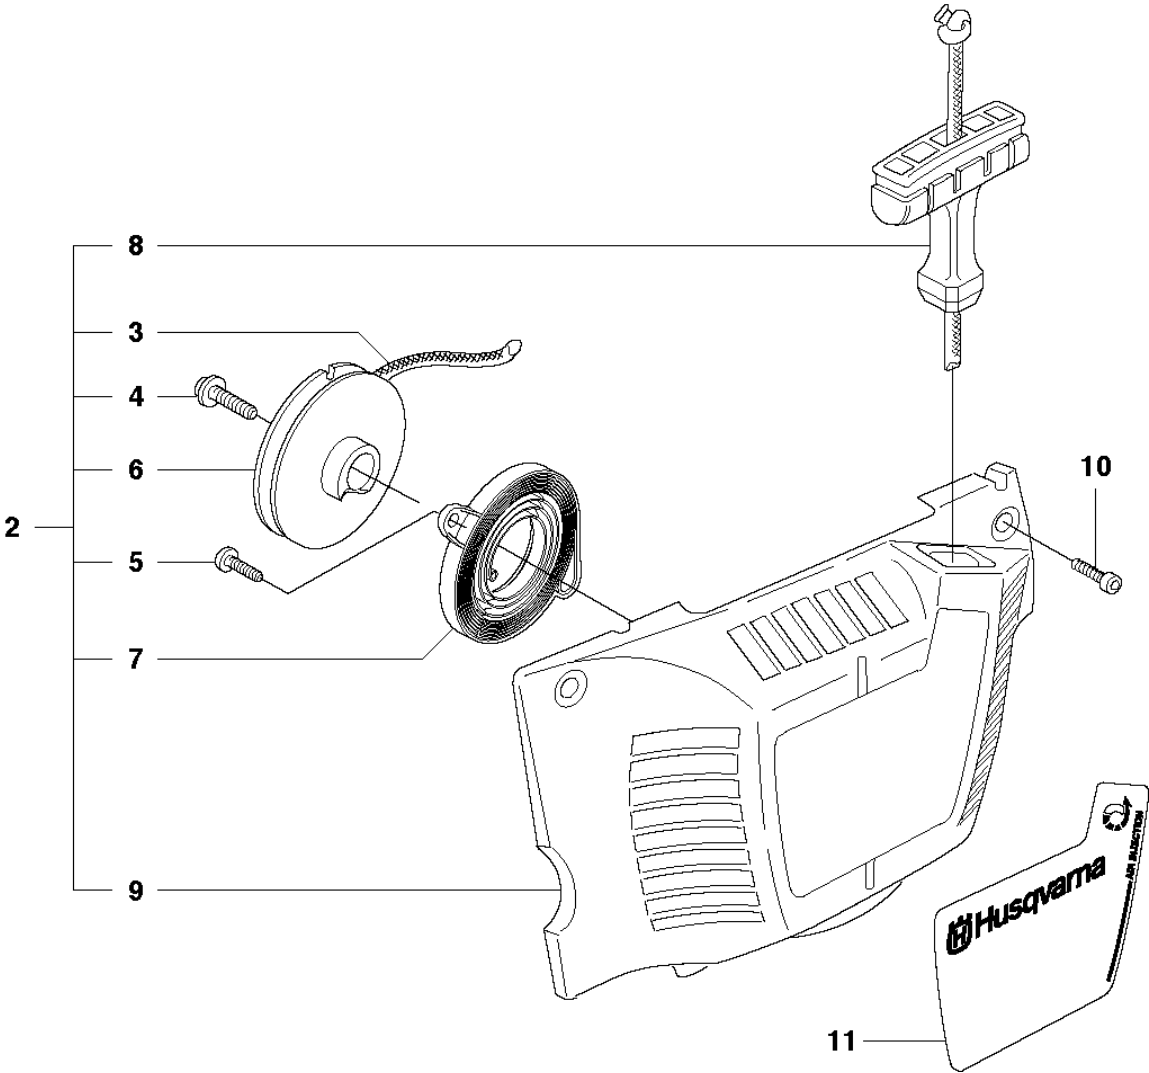

M1 353
STARTER

STARTER

353, from 2015-07 -

Спр. №	Код	Описание	Замечание	КОЛ Наб.
1	503 89 06-01	AIR CONDUCTOR		1
2	537 10 47-02	Стартер в сборе Partner		1
3	505 30 51-25	STARTER CORD		1 2
4	503 21 77-16	SCREW IHSCT		1 2
5	503 21 29-10	SCREW CCRPANT		2 2
6	537 09 25-02	Катушка стартера		1 2
7	537 09 31-01	Пружина стартера		1 2
8	503 54 39-01	Ручка стартера		1 2
9	537 10 27-02	Крышка стартера 2095		1 2
10	544 08 03-01	SCREW		4
11	537 37 05-10	Наклейка	353	1
11	537 37 05-12	Наклейка	353G	1
11	537 37 05-13	Наклейка	353G Heated carb	1
11	537 37 05-11	Наклейка	353 E-tech	1
11	537 37 05-14	Наклейка	353G E-tech	1
11	537 37 05-15	Наклейка	353G Heated carb E-tech	1