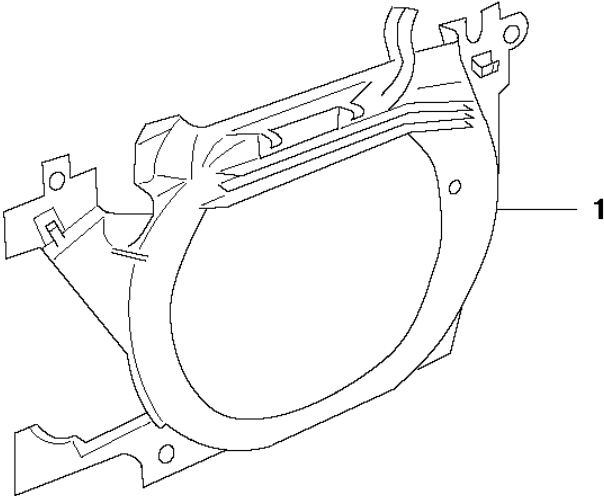

K 353
HANDLE

Спр. №	Код	Описание	Замечание	КОЛ Наб.
1	503 21 88-76	SCREW IHSCT		3
2	537 30 17-01	Передняя ручка 371K		1
2	537 30 17-02	Передняя ручка 371K	XPG	1
3	537 32 68-01	SAFETY CONTACT	XPG	1
4	503 92 24-01	Втулка		1
5	503 89 83-01	ANTIVIBRATION ELEMENT		1
6	503 21 88-72	SCREW IHSCT		2

F 353
MUFFLER

MUFFLER

353, from 2015-07 -

Спр. №	Код	Описание	Замечание	КОЛ	Наб.
1	544 02 83-01	MUFFLER ASSY	DF	1	
1	544 02 85-01	MUFFLER ASSY	E-tech	1	
2	724 12 87-59	SCREW CRPANM	DF	1	1
2	724 12 87-59	SCREW CRPANM	E-tech	1	1
3	503 86 36-01	SPARK ARRESTER SCREEN	DF	1	1
3	503 86 36-01	SPARK ARRESTER SCREEN	E-tech	1	1
4	544 80 98-01	Пластина крепления ножа		1	
5	503 20 45-87	SCREW IHSCFM		2	
6	503 20 07-76	SCREW IHSCFM		1	

M1 353
STARTER

STARTER

353, from 2015-07 -

Спр. №	Код	Описание	Замечание	КОЛ Наб.
1	503 89 06-01	AIR CONDUCTOR		1
2	537 10 47-02	Стартер в сборе Partner		1
3	505 30 51-25	STARTER CORD		1 2
4	503 21 77-16	SCREW IHSCT		1 2
5	503 21 29-10	SCREW CCRPANT		2 2
6	537 09 25-02	Катушка стартера		1 2
7	537 09 31-01	Пружина стартера		1 2
8	503 54 39-01	Ручка стартера		1 2
9	537 10 27-02	Крышка стартера 2095		1 2
10	544 08 03-01	SCREW		4
11	537 37 05-10	Наклейка	353	1
11	537 37 05-12	Наклейка	353G	1
11	537 37 05-13	Наклейка	353G Heated carb	1
11	537 37 05-11	Наклейка	353 E-tech	1
11	537 37 05-14	Наклейка	353G E-tech	1
11	537 37 05-15	Наклейка	353G Heated carb E-tech	1