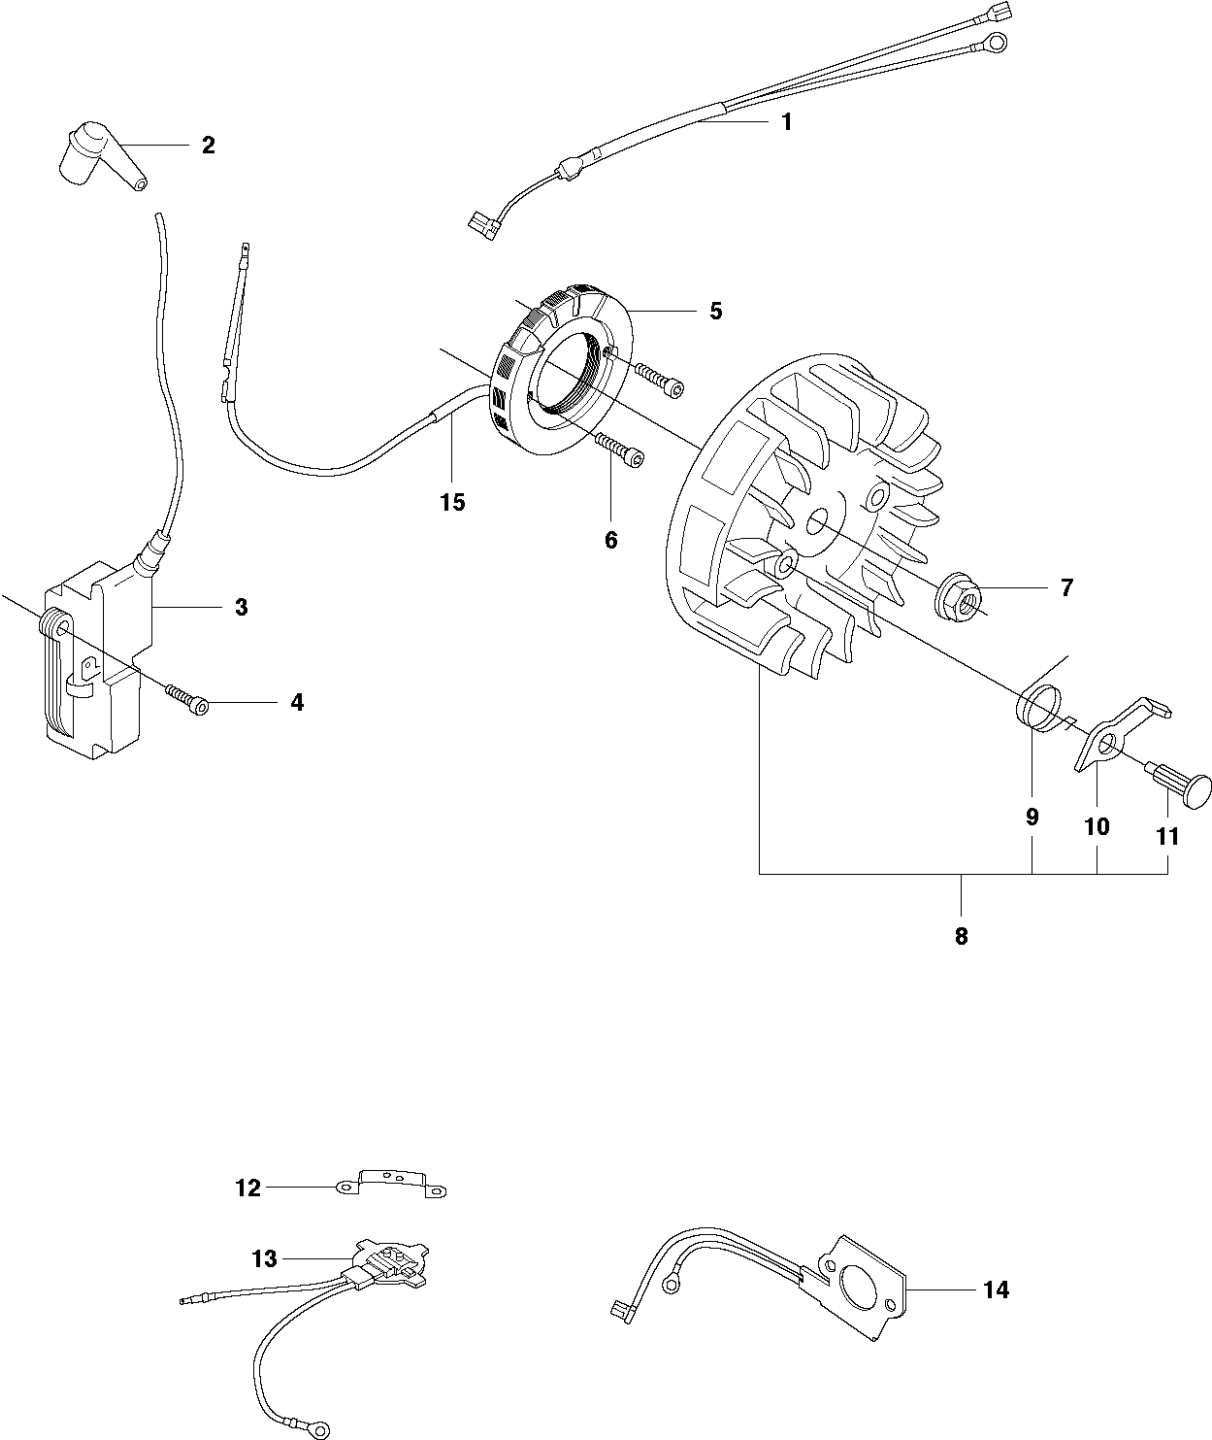

L 353
ELECTRICAL

Спр. №	Код	Описание	Замечание	КОЛ Наб.
1	503 89 87-06	Кабель 225H	XPG/G, Heated carb	1
1	503 89 87-04	Кабель 225H	XPG/G	1
2	501 48 54-02	Колпачок свечи зажигания	compl	1
3	544 04 70-01	IGNITION MODULE	353/346XP Japan	1
4	503 21 55-25	SCREW IHSC T		2
5	537 33 02-01	Генератор 2055W	XPG/G	1
5	502 60 96-01	Генератор 2055W	XPG/G, Heated carb	1
6	503 20 25-16	SCREW IHSC M		2
7	503 22 04-01	Гайка		1
8	503 82 43-01	Крыльчатка		1
8	503 82 43-02	Крыльчатка	XPG/G	1
8	503 82 43-03	Крыльчатка	XPG/G, Heated carb	1
9	503 78 32-01	Пружина		2
9	503 78 32-01	Пружина	XPG/G	2
9	503 78 32-01	Пружина	XPG/G, Heated carb	2
10	503 89 50-01	Собачка стартера		2
10	503 89 50-01	Собачка стартера	XPG/G	2
10	503 89 50-01	Собачка стартера	XPG/G, Heated carb	2
11	503 79 05-02	Заклепка рулетки 1 шт.		2
11	503 79 05-02	Заклепка рулетки 1 шт.	XPG/G	2
11	503 79 05-02	Заклепка рулетки 1 шт.	XPG/G, Heated carb	2
12	537 06 04-02	Держатель	XPG/G, Heated carb	1
13	501 98 63-01	THERMOSTAT ASSY	XPG/G, Heated carb	1
14	504 04 32-01	HEATING PLATE	XPG/G, Heated carb	1
15	504 04 35-01	CABLE COVER	XPG/G, Heated carb	1