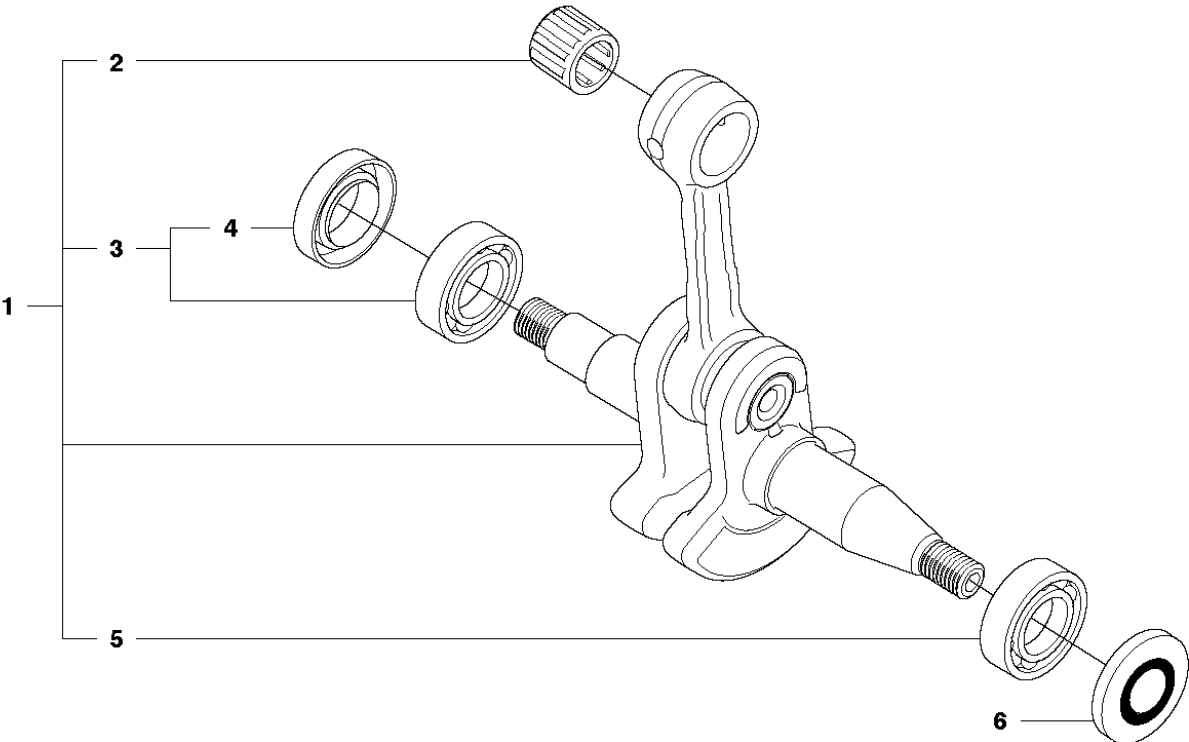

E 353
CRANKSHAFT

Спр. №	Код	Описание	Замечание	КОЛ	Наб.
1	504 20 68-02	Коленвал		1	.
2	501 45 16-01	Подшипник		1	1
3	525 43 42-01	Съемник подшипника		1	1
4	505 41 61-01	RADIAL SEAL		1	3
5	738 22 02-25	Съемник подшипника		1	1
6	505 27 57-19	SEALING RING		1