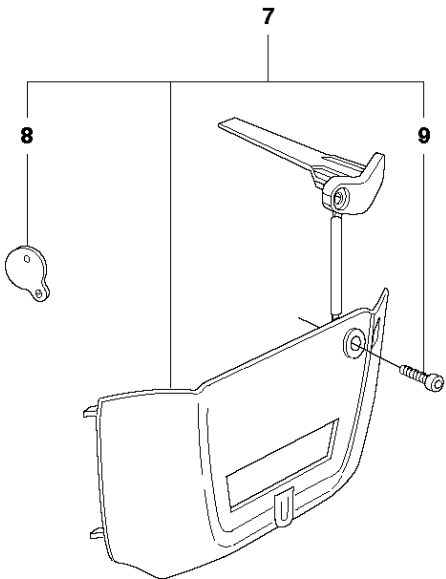

SPARE PARTS LIST

CHAIN SAWS

353, from 2015-07 -

P 353
ACCESSORIES

WINTER KIT 353

ACCESSORIES

353, from 2015-07 -

Спр. №	Код	Описание	Замечание	КОЛ	Наб.
1	503 55 85-01	Штуцер для опрессовки		1	
2	501 69 17-01	COMBINATION WRENCH		1	1
3	503 55 86-02	Ключ-съемник		1	1
4	503 55 86-01	Ключ-съемник		1	1
5	503 62 12-01	Смазка для кустореза Jon		1	1
6	501 91 14-01	GREASE GUN		1	1
7	537 04 28-02	Бак для воды	Winter kit 353	1	
8	501 63 97-01	КРЫШКА		1	7
9	503 21 70-16	SCREW CCRPANT		1	7

CARBURETOR DETAILS

353, from 2015-07 -

Спр. №	Код	Описание	Замечание	КОЛ	Наб.
1	580 74 02-01	Карбюратор		1	.
2	503 48 05-01	SCREW		4	1
3	537 17 60-01	КРЫШКА		1	1
4	537 17 59-01	DIAPHRAGM		1	1, 43
5	503 88 44-01	Прокладка		1	1, 43
6	544 08 21-01	SCREW		1	1
7	537 17 64-01	Привод дросселя		1	1
8	503 48 00-01	PIN RETAINING SCREW		1	1
9	537 17 63-01	Пружина		1	1
10	537 17 62-01	Вентиль		1	1
11	537 17 78-01	Заглушка		1	1
12	503 53 56-01	PLUG WELCH		1	1
13	537 41 61-01	Деталь карбюратора 3120		1	1
14	503 52 36-01	SCREW		1	1
15	544 05 66-01	Заслонка		1	1
16	537 26 67-01	SHAFT ASSY		1	1
17	544 05 67-01	Привод дросселя		1	1
18	537 17 66-01	Пружина		1	1
19	537 26 63-01	SHAFT ASSY		1	1
20	503 48 18-01	SCREW		1	1
21	537 26 66-01	Вентиль		1	1
22	537 17 61-01	Пружина		1	1
23	537 01 25-01	BALL		1	1
24	537 01 26-01	Пружина		1	1
27	537 17 85-01	SCREW		1	1
30	537 26 70-01	SCREW		1	1
32	503 53 57-01	STRAINER		1	1
33	503 48 11-01	PIECE		1	1
34	537 17 76-01	SCREW		1	1
35	503 48 19-01	COLLAR		1	1
36	537 17 69-01	Привод дросселя		1	1
37	503 47 90-01	SCREW		2	1
38	537 17 75-01	Привод дросселя		1	1
39	537 38 02-01	DIAPHRAGM		1	1, 43
40	503 61 66-01	Прокладка		1	1, 43
41	537 17 68-01	КРЫШКА		1	1
42	503 47 96-01	SCREW		1	1
43	537 38 03-01	Набор прокладок	B = Set of gaskets	1	
44	579 34 72-01	Кронштейн		1	1