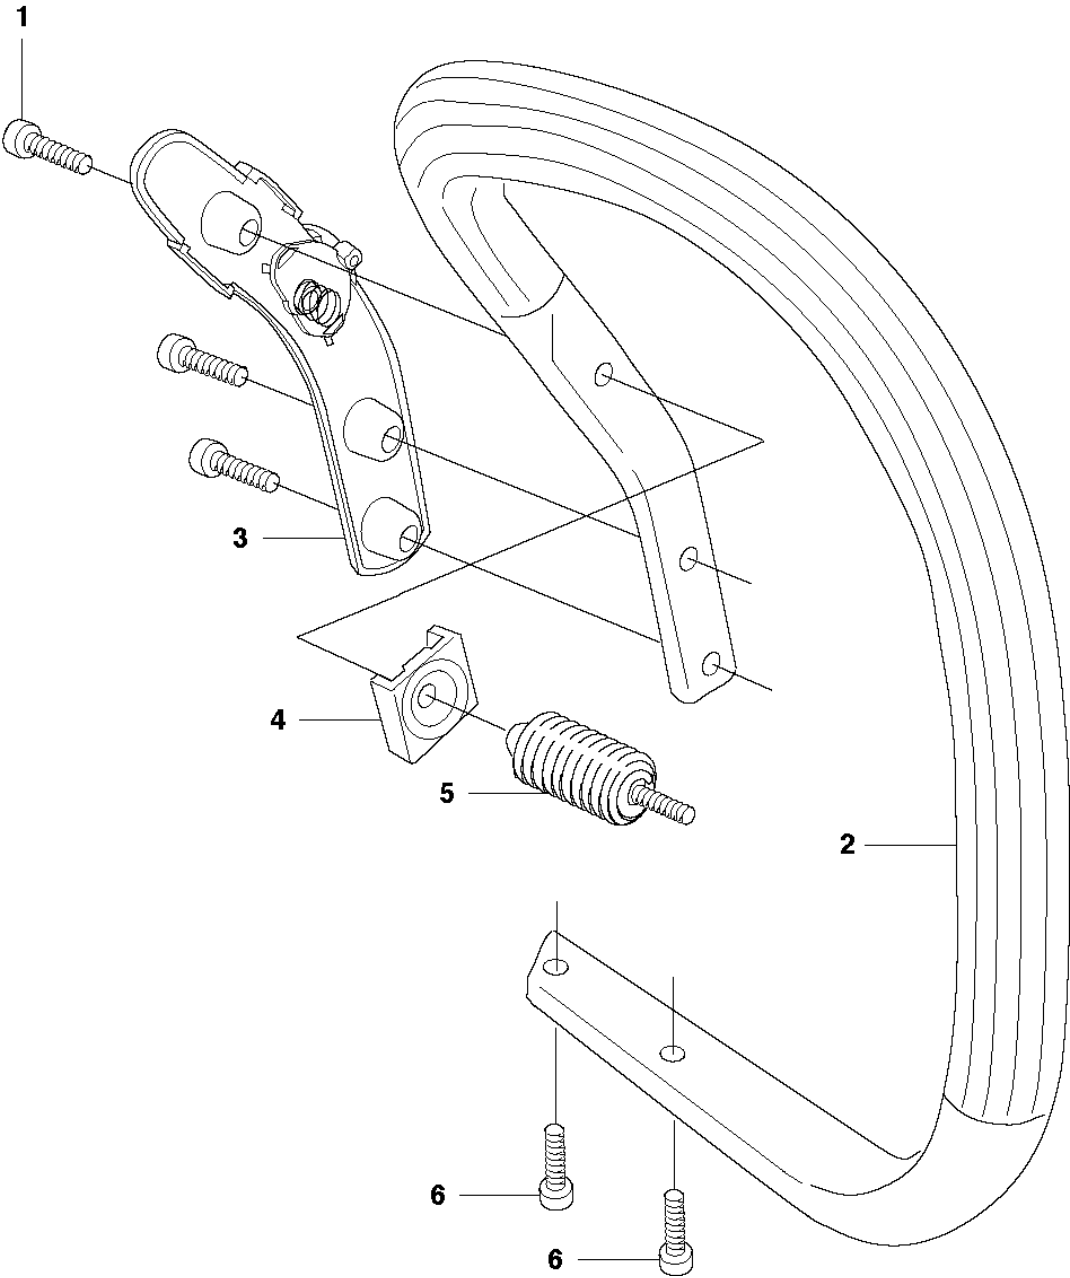

K 353
HANDLE

Спр. №	Код	Описание	Замечание	КОЛ Наб.
1	503 21 88-76	SCREW IHSCT		3
2	537 30 17-01	Передняя ручка 371K		1
2	537 30 17-02	Передняя ручка 371K	XPG	1
3	537 32 68-01	SAFETY CONTACT	XPG	1
4	503 92 24-01	Втулка		1
5	503 89 83-01	ANTIVIBRATION ELEMENT		1
6	503 21 88-72	SCREW IHSCT		2