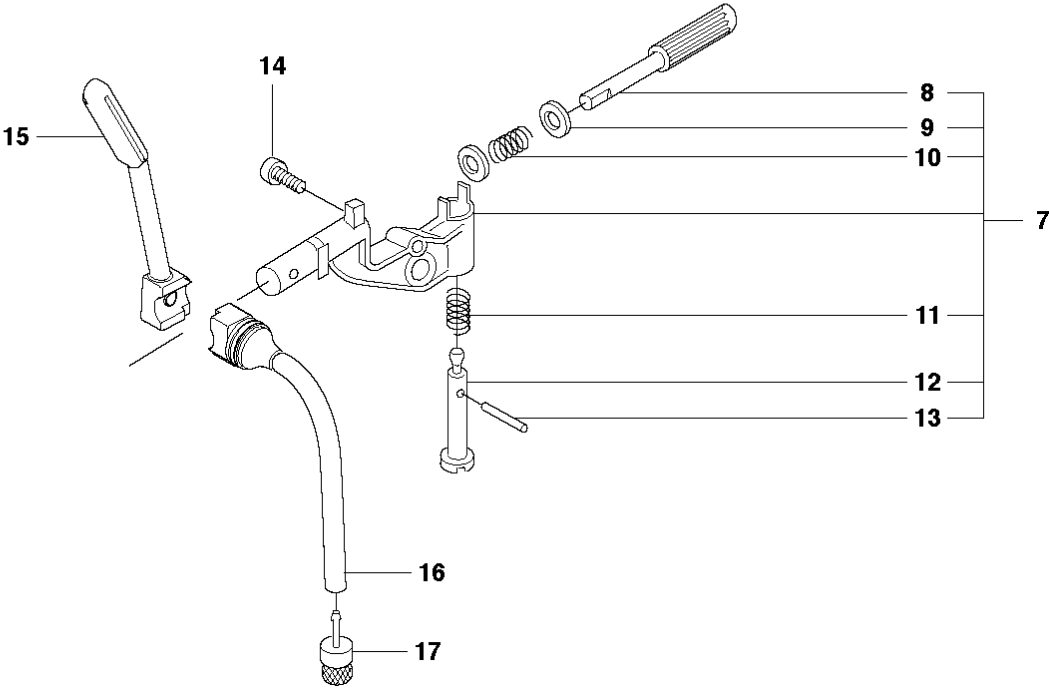

A 353
CHAIN BREAK & CLUTCH COVER

CHAIN BRAKE & CLUTCH COVER

353, from 2015-07 -

Спр. №	Код	Описание	Замечание	КОЛ	Наб.
1	537 15 28-01	HAND GUARD		1	
2	537 15 27-01	Теплозащитная прокладка		1	
3	503 92 95-01	WEAR WASHER		1	1
4	503 89 30-03	SCREW		2	
5	537 02 99-01	Вставка защитная		1	
6	537 10 78-03	Тормоз цепи	orange, 353	1	
7	503 89 29-01	PIN KNEE-JOINT		1	6
8	503 21 70-10	SCREW CCRPANT		1	6
9	503 89 08-02	Колено тормоза цепи		1	6
10	503 46 59-01	Пружина		1	6
11	735 31 08-20	E-CLIP		1	6
12	537 04 30-01	Лента тормоза		1	6
13	503 85 52-01	Уплотнитель винта		1	6
14	503 21 70-72	SCREW CCRPANT		5	6
15	537 10 80-02	CAP		1	6
16	537 08 90-01	Вставка защитная		1	6
17	503 85 66-01	Крышка		1	6
18	537 37 04-01	Наклейка		1	6
19	503 22 00-01	HEXAGON NUT		2	

B 353
CLUTCH & OIL PUMP

Спр. №	Код	Описание	Замечание	КОЛ	Наб.
1	537 11 05-03	Сцепление		1	
2	537 35 91-01	Пружина сцепления		2	1
3	503 98 00-02	Барабан сцепления		1	
4	501 45 74-02	RIM		1	3
5	503 25 52-01	Подшипник		1	3
6	503 89 21-03	Червячное колесо		1	
7	544 18 01-03	Маслонасос		1	
8	537 06 91-02	Плунжер маслонасоса 40		1	7
9	503 23 00-60	Шайба		2	7
10	503 89 16-01	Пружина		1	7
11	503 89 15-01	Пружина		1	7
12	537 02 71-01	Винт		1	7
13	721 11 64-30	Штифт		1	7
14	503 21 74-12	SCREW IHST		1	
15	537 41 32-01	HOSE		1	
16	537 10 11-02	Масляный шланг		1	
17	504 71 00-03	Масляный фильтр металлич.		1	