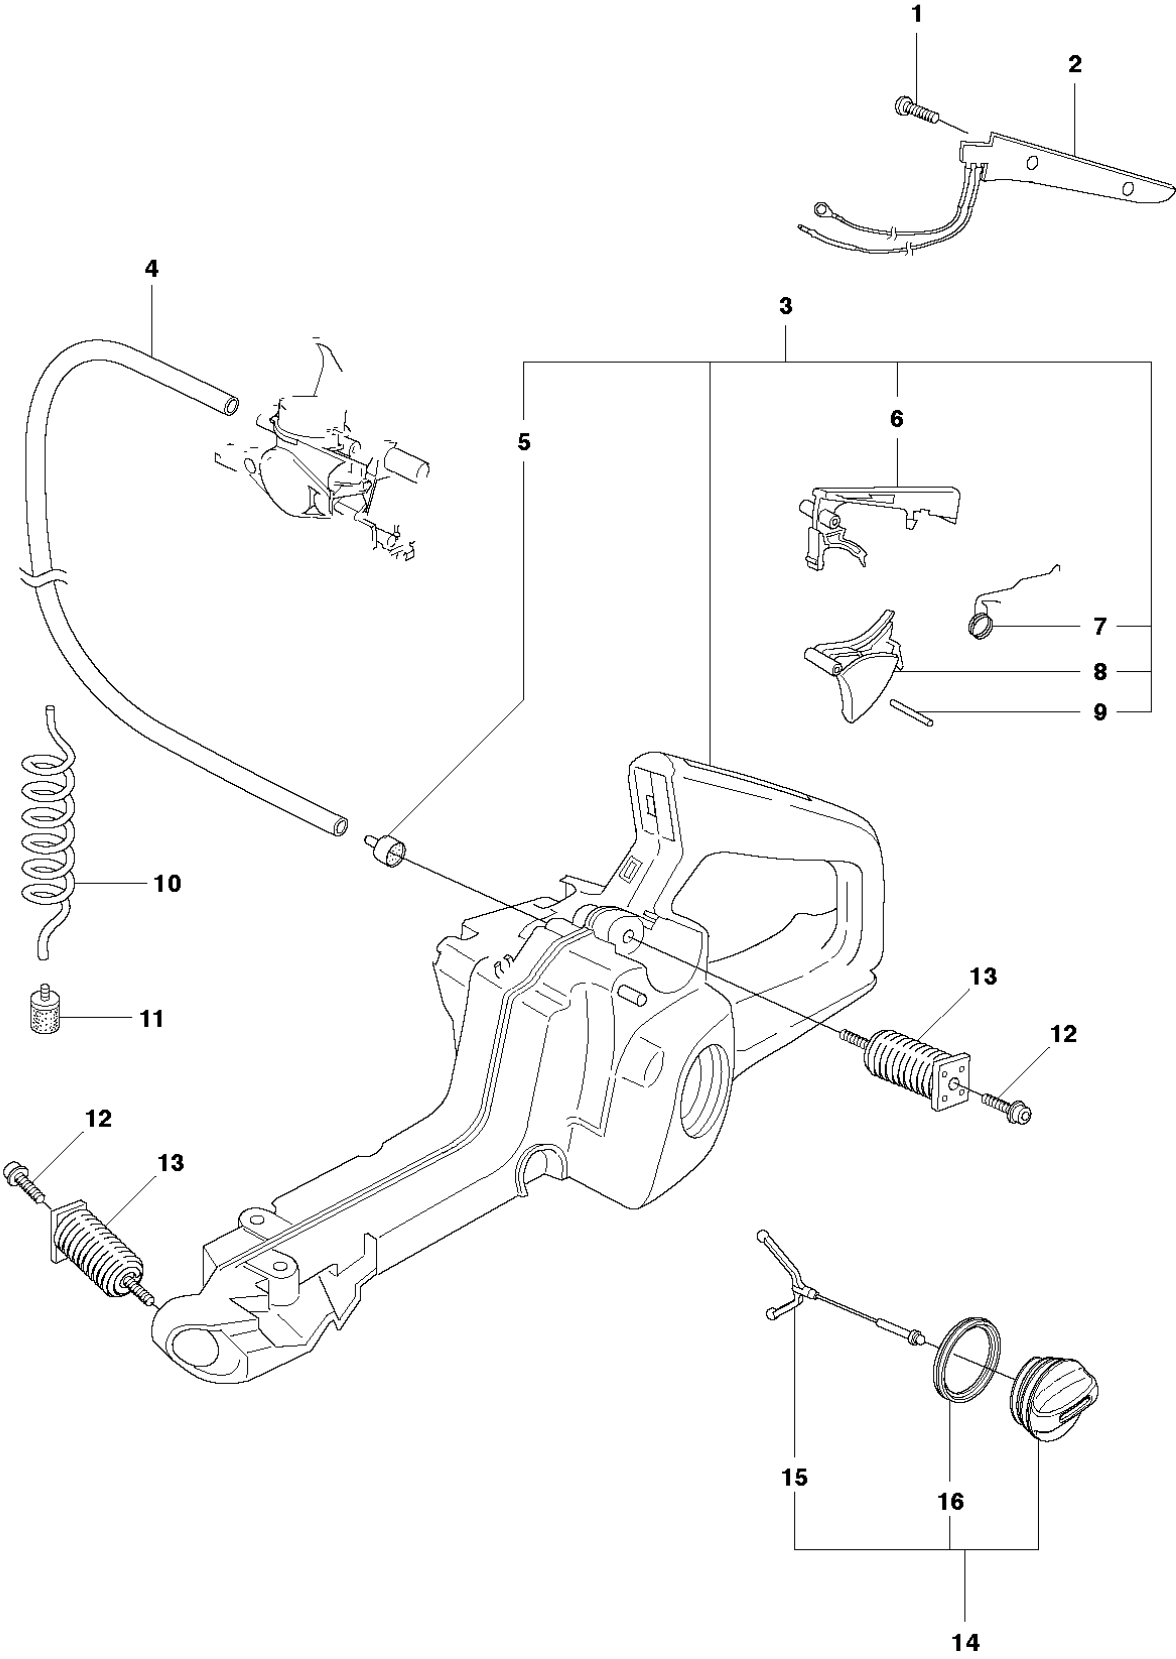

J 353
HANDLE & CONTROLS

Спр. №	Код	Описание	Замечание	КОЛ	Наб.
1	503 21 38-01	SCREW CRCSRT	XPG	2	
2	503 92 61-02	HEATING PLATE	XPG	1	
3	503 86 37-03	Бак топливный		1	
4	544 32 49-20	Шланг топливный		1	
5	537 35 95-01	Штуцер вентиляции бака		1	3
6	503 85 44-01	Предохранитель монетки		1	3
7	503 99 86-01	Пружина		1	3
8	503 85 45-01	Деталь тормоза цепи		1	3
9	720 18 25-20	PARALLEL PIN		1	3
10	544 32 50-02	Шланг топливный		1	
11	503 44 32-01	Фильтр топливный с грузом		1	
12	503 21 88-76	SCREW IHST		2	
13	503 85 41-01	ANTIVIBRATION ELEMENT		2	
14	537 21 52-02	Крышка топливного бака	Std	1	
14	537 21 52-03	Крышка топливного бака	E-tech	1	
15	503 57 89-01	HOLDER		1	14
16	537 21 50-01	Уплотнение		1	14