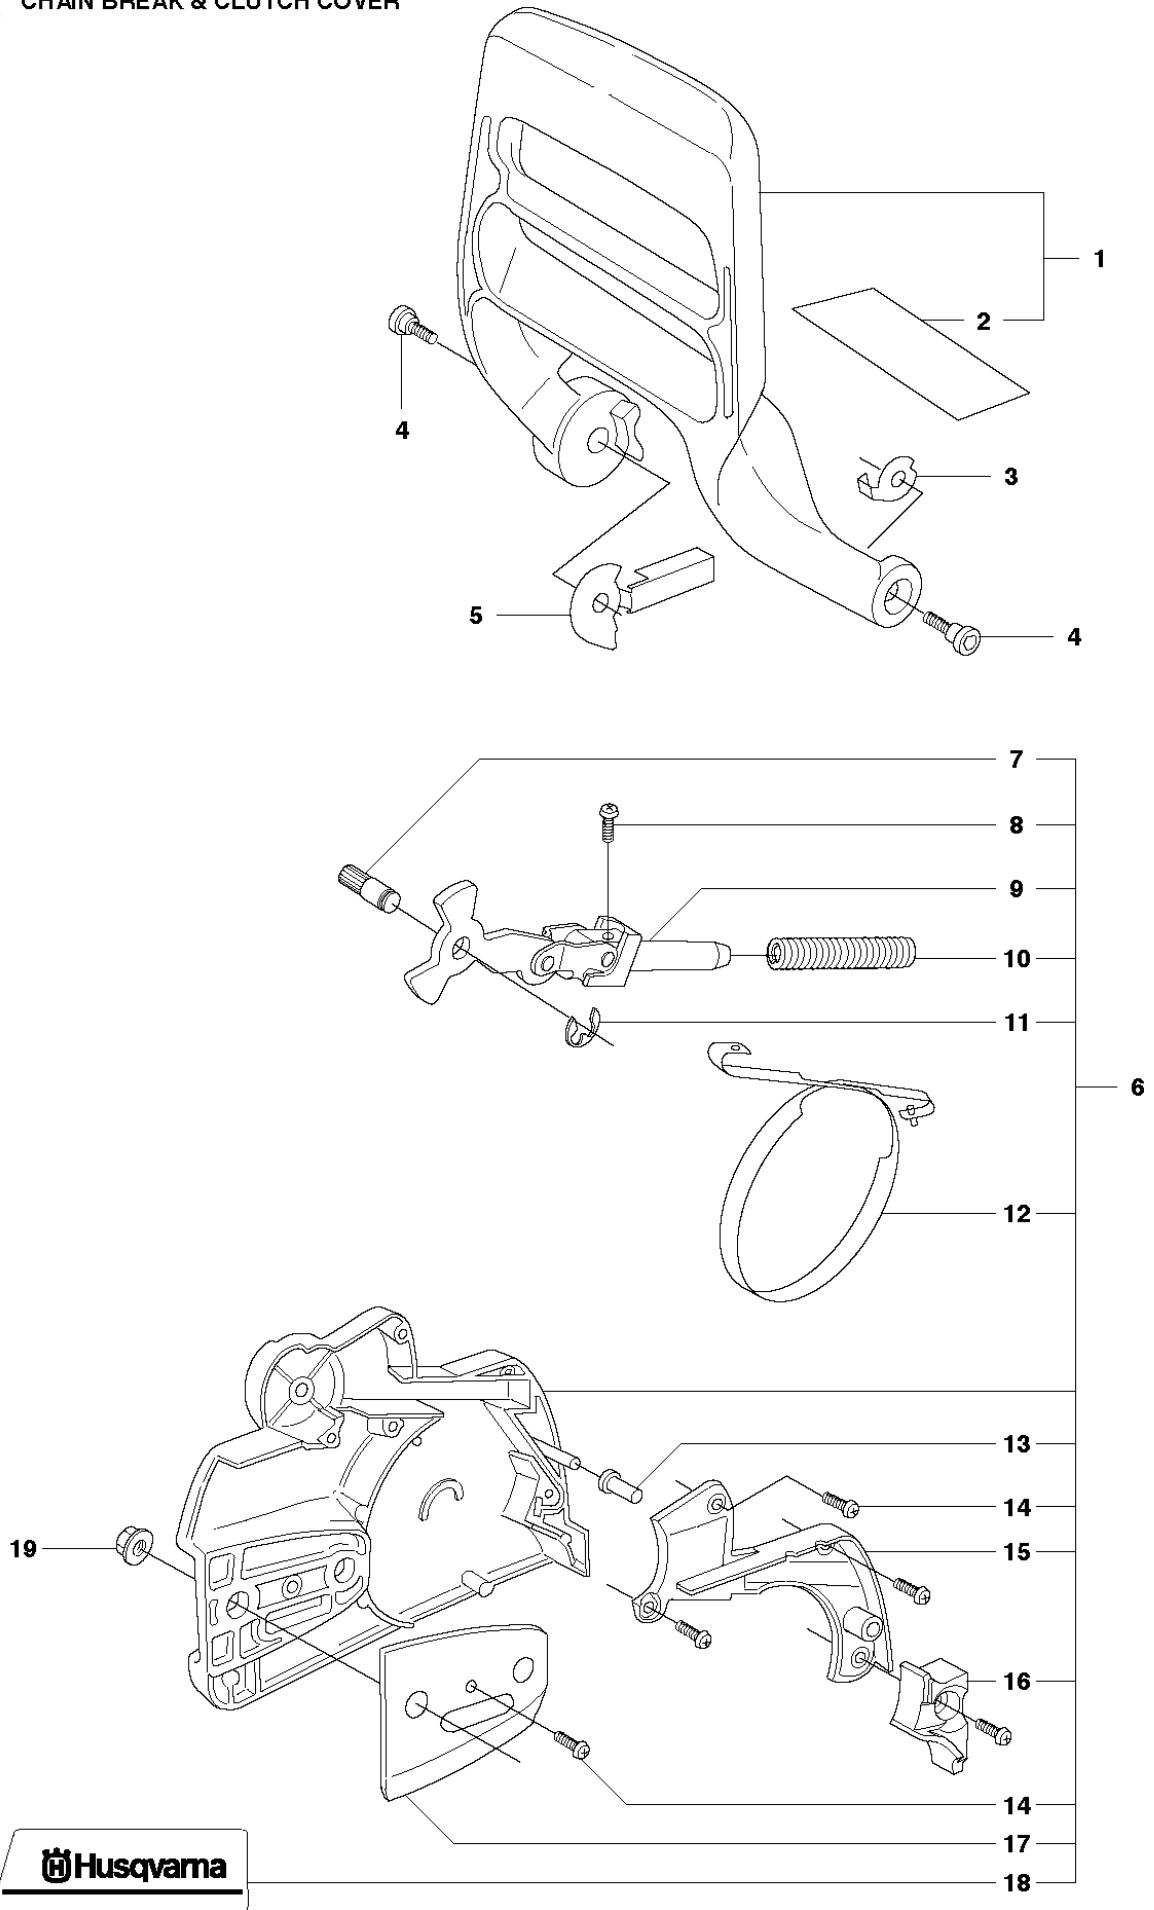

A 353
CHAIN BREAK & CLUTCH COVER

CHAIN BRAKE & CLUTCH COVER

353, from 2015-07 -

Спр. №	Код	Описание	Замечание	КОЛ	Наб.
1	537 15 28-01	HAND GUARD		1	
2	537 15 27-01	Теплозащитная прокладка		1	
3	503 92 95-01	WEAR WASHER		1	1
4	503 89 30-03	SCREW		2	
5	537 02 99-01	Вставка защитная		1	
6	537 10 78-03	Тормоз цепи	orange, 353	1	
7	503 89 29-01	PIN KNEE-JOINT		1	6
8	503 21 70-10	SCREW CCRPANT		1	6
9	503 89 08-02	Колено тормоза цепи		1	6
10	503 46 59-01	Пружина		1	6
11	735 31 08-20	E-CLIP		1	6
12	537 04 30-01	Лента тормоза		1	6
13	503 85 52-01	Уплотнитель винта		1	6
14	503 21 70-72	SCREW CCRPANT		5	6
15	537 10 80-02	CAP		1	6
16	537 08 90-01	Вставка защитная		1	6
17	503 85 66-01	Крышка		1	6
18	537 37 04-01	Наклейка		1	6
19	503 22 00-01	HEXAGON NUT		2