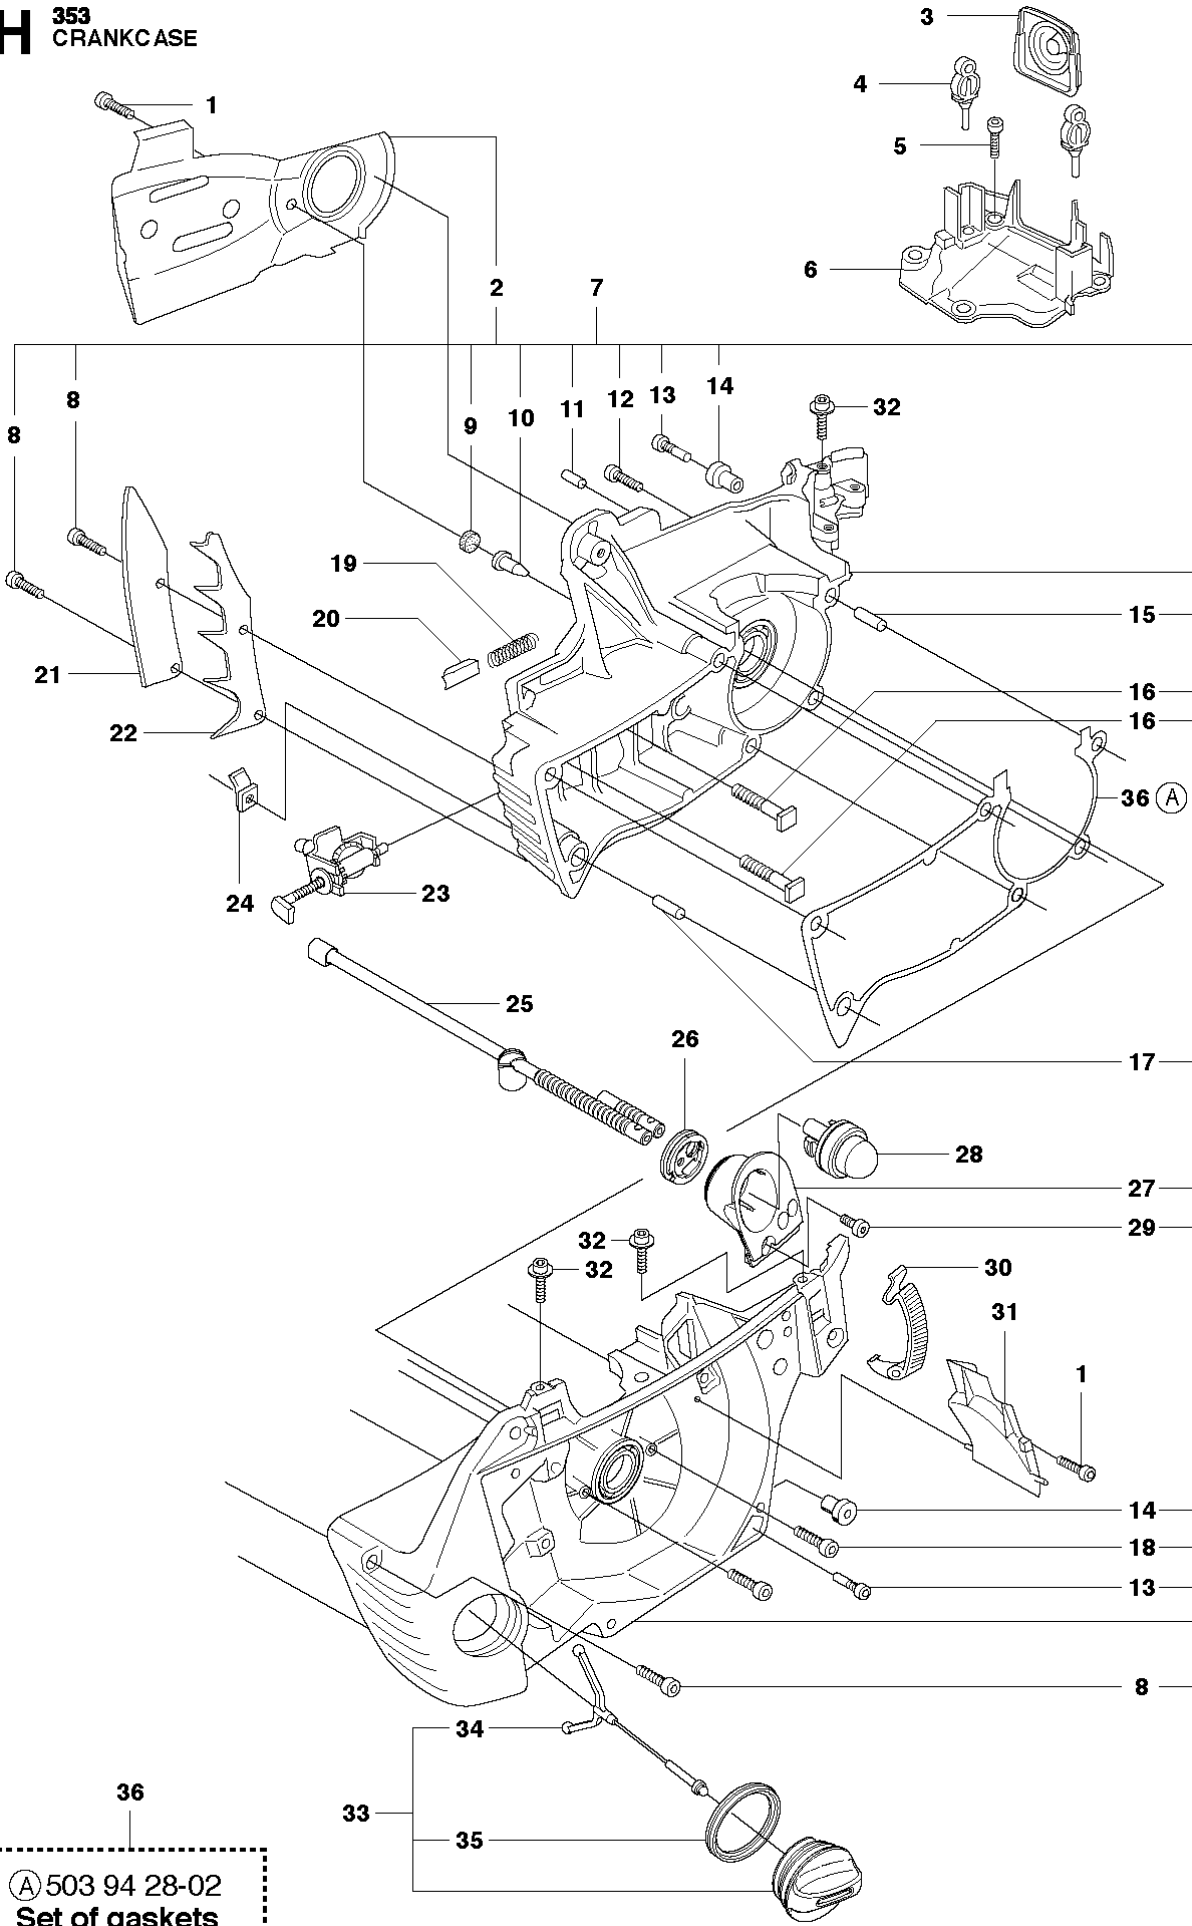

H 353
CRANKCASE

36
Ⓐ 503 94 28-02
Set of gaskets

Спр. №	Код	Описание	Замечание	КОЛ	Наб.
1	503 21 74-12	SCREW IH SCT		3	
2	537 40 56-01	Направляющая пластина		1	7
3	537 14 65-01	Воздуховод 371К		1	
4	503 86 93-01	Карбюратор		2	
5	503 21 75-12	SCREW IH SCFT		4	
6	544 36 07-01	Карбюратор		1	
7	537 17 19-05	Коленвал		1	
8	503 20 07-76	SCREW IH SCFM		3	7
9	537 40 35-01	Крышка фильтра		1	7
10	530 02 61-19	VALVE P351		1	7
11	721 12 07-30	Штифт		1	7
12	503 20 08-70	SCREW IH SCM		6	7
13	503 21 51-01	SCREW IH SCT		2	7
14	503 86 92-01	Ограничитель		2	7
15	503 90 56-01	Уплотнитель винта		1	7
16	503 87 54-01	Болт для установки шины		2	7
17	503 90 56-01	Уплотнитель винта		1	7
18	503 20 25-16	SCREW IH SCM		2	7
19	503 43 65-01	Пружина		1	
20	503 89 24-01	LOCK		1	
21	503 93 04-01	ABSORBER		1	
22	503 90 59-01	Гребенка		1	
23	537 07 12-01	Натяжитель цепи		1	23
24	503 88 63-01	Гаечка 250PS		1	
25	544 33 10-02	Шланг		1	
26	504 01 09-01	Уплотнение кожуха 371К		1	
27	579 34 72-01	Кронштейн		1	7
28	503 93 66-01	PURGE		1	
29	544 44 97-01	SCREW IH SCT		1	7
30	503 89 47-01	SNAP	orange, 353	3	
31	503 88 86-01	Воздуховод		1	
32	503 21 39-01	SCREW IH SCT		3	
33	537 28 15-02	Крышка топливного бака		1	
34	503 57 89-01	HOLDER		1	33
35	501 62 68-01	Прокладка		1	33
36	503 94 28-02	Набор прокладок	A = Set of gaskets	1