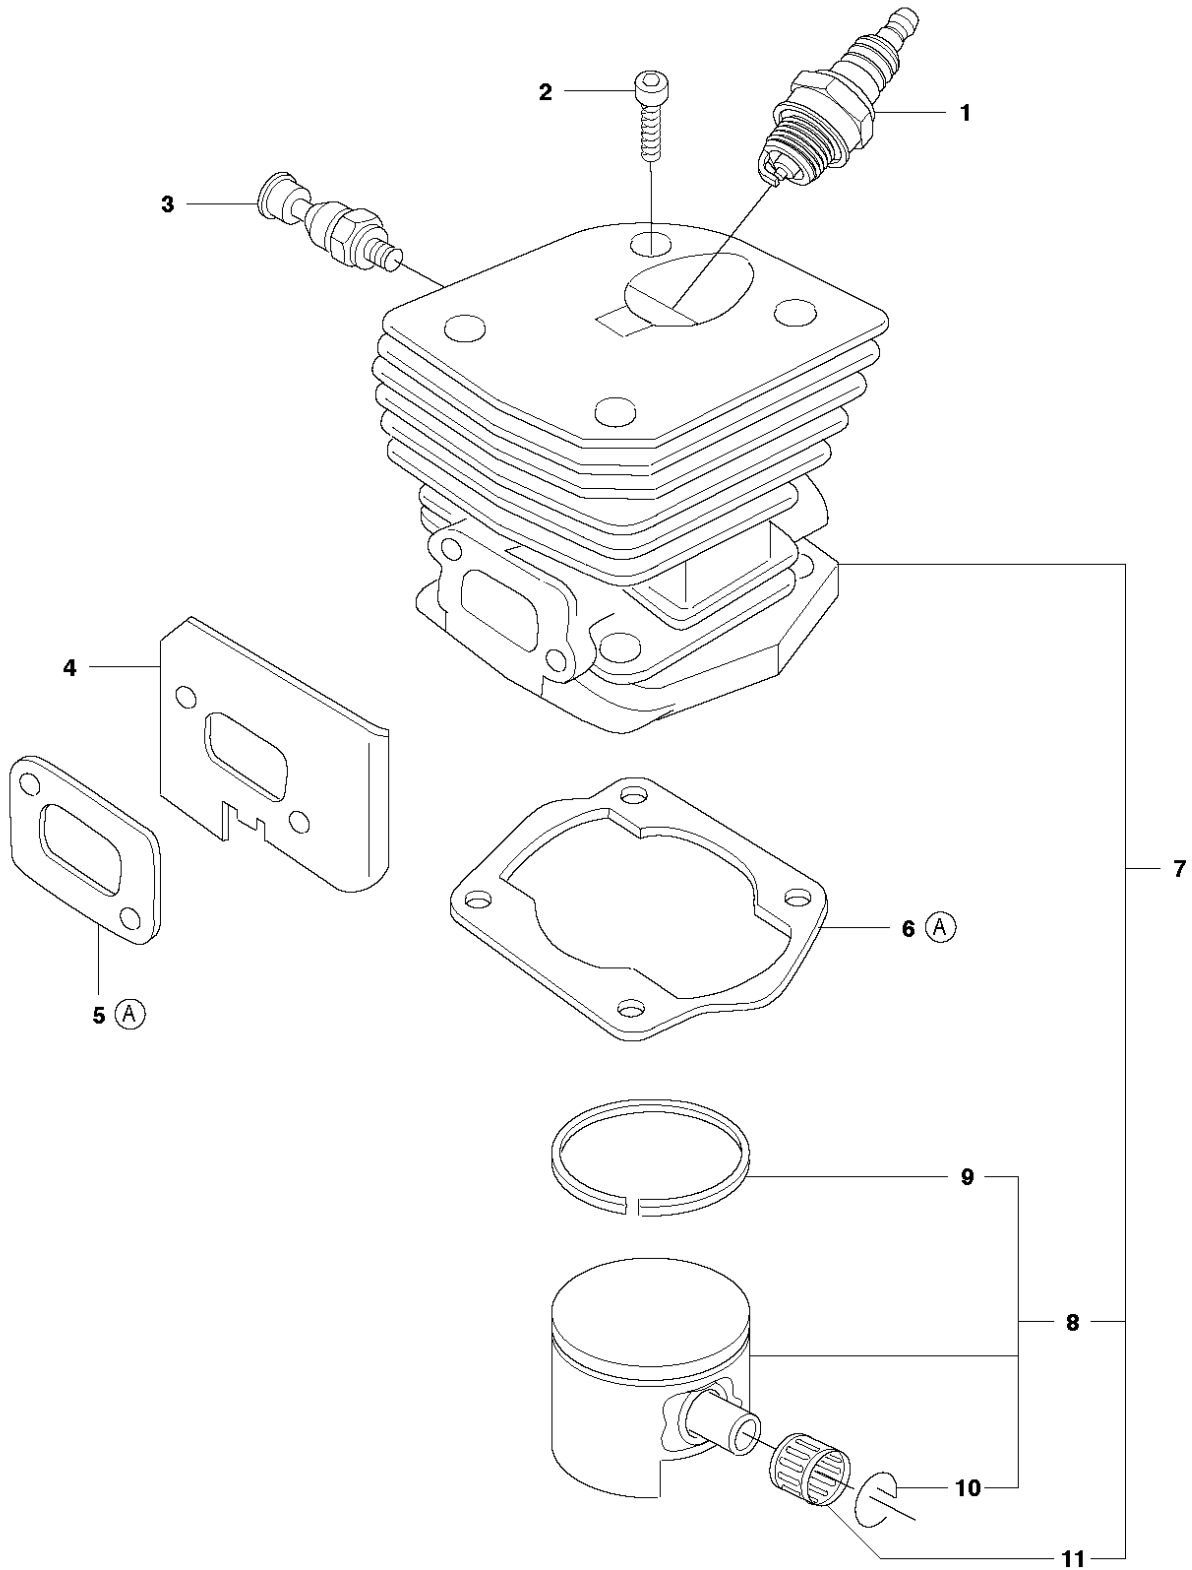

B 353
CLUTCH & OIL PUMP

Спр. №	Код	Описание	Замечание	КОЛ	Наб.
1	537 11 05-03	Сцепление		1	
2	537 35 91-01	Пружина сцепления		2	1
3	503 98 00-02	Барабан сцепления		1	
4	501 45 74-02	RIM		1	3
5	503 25 52-01	Подшипник		1	3
6	503 89 21-03	Червячное колесо		1	
7	544 18 01-03	Маслонасос		1	
8	537 06 91-02	Плунжер маслонасоса 40		1	7
9	503 23 00-60	Шайба		2	7
10	503 89 16-01	Пружина		1	7
11	503 89 15-01	Пружина		1	7
12	537 02 71-01	Винт		1	7
13	721 11 64-30	Штифт		1	7
14	503 21 74-12	SCREW IHST		1	
15	537 41 32-01	HOSE		1	
16	537 10 11-02	Масляный шланг		1	
17	504 71 00-03	Масляный фильтр металлич.		1	

C 353
CYLINDER COVER

CYLINDER COVER

353, from 2015-07 -

Спр. №	Код	Описание	Замечание	КОЛ	Наб.
1	504 05 43-01	Крышка цилиндра		1	
2	501 63 97-01	КРЫШКА		1	1
3	503 84 59-01	Теплозащитная прокладка		1	1
4	503 98 74-01	Наклейка		1	1

D **353**
CYLINDER PISTON

12

Ⓐ 503 94 28-02
Set of gaskets

CYLINDER PISTON

353, from 2015-07 -

Спр. №	Код	Описание	Замечание	КОЛ	Наб.
1	503 23 51-08	Свеча зажигания NGKBPMR7A		1	
2	725 53 33-55	SCREW IHSCM		4	
3	503 66 54-01	DECOMPRESSION VALVE		1	
4	503 97 13-01	Прокладка глушителя		1	
5	503 86 25-01	Прокладка		1	12
6	503 89 44-01	Прокладка		1	12
7	537 25 31-04	Цилиндр	353	1	
8	537 22 36-04	Поршень с двумя кольцами	353	1	7
9	503 28 90-11	Кольцо поршневое	353	1	8
10	737 44 10-00	SNAP RING		2	8
11	501 45 16-01	Подшипник		1	7
12	503 94 28-02	Набор прокладок	A = Set of gaskets	1	