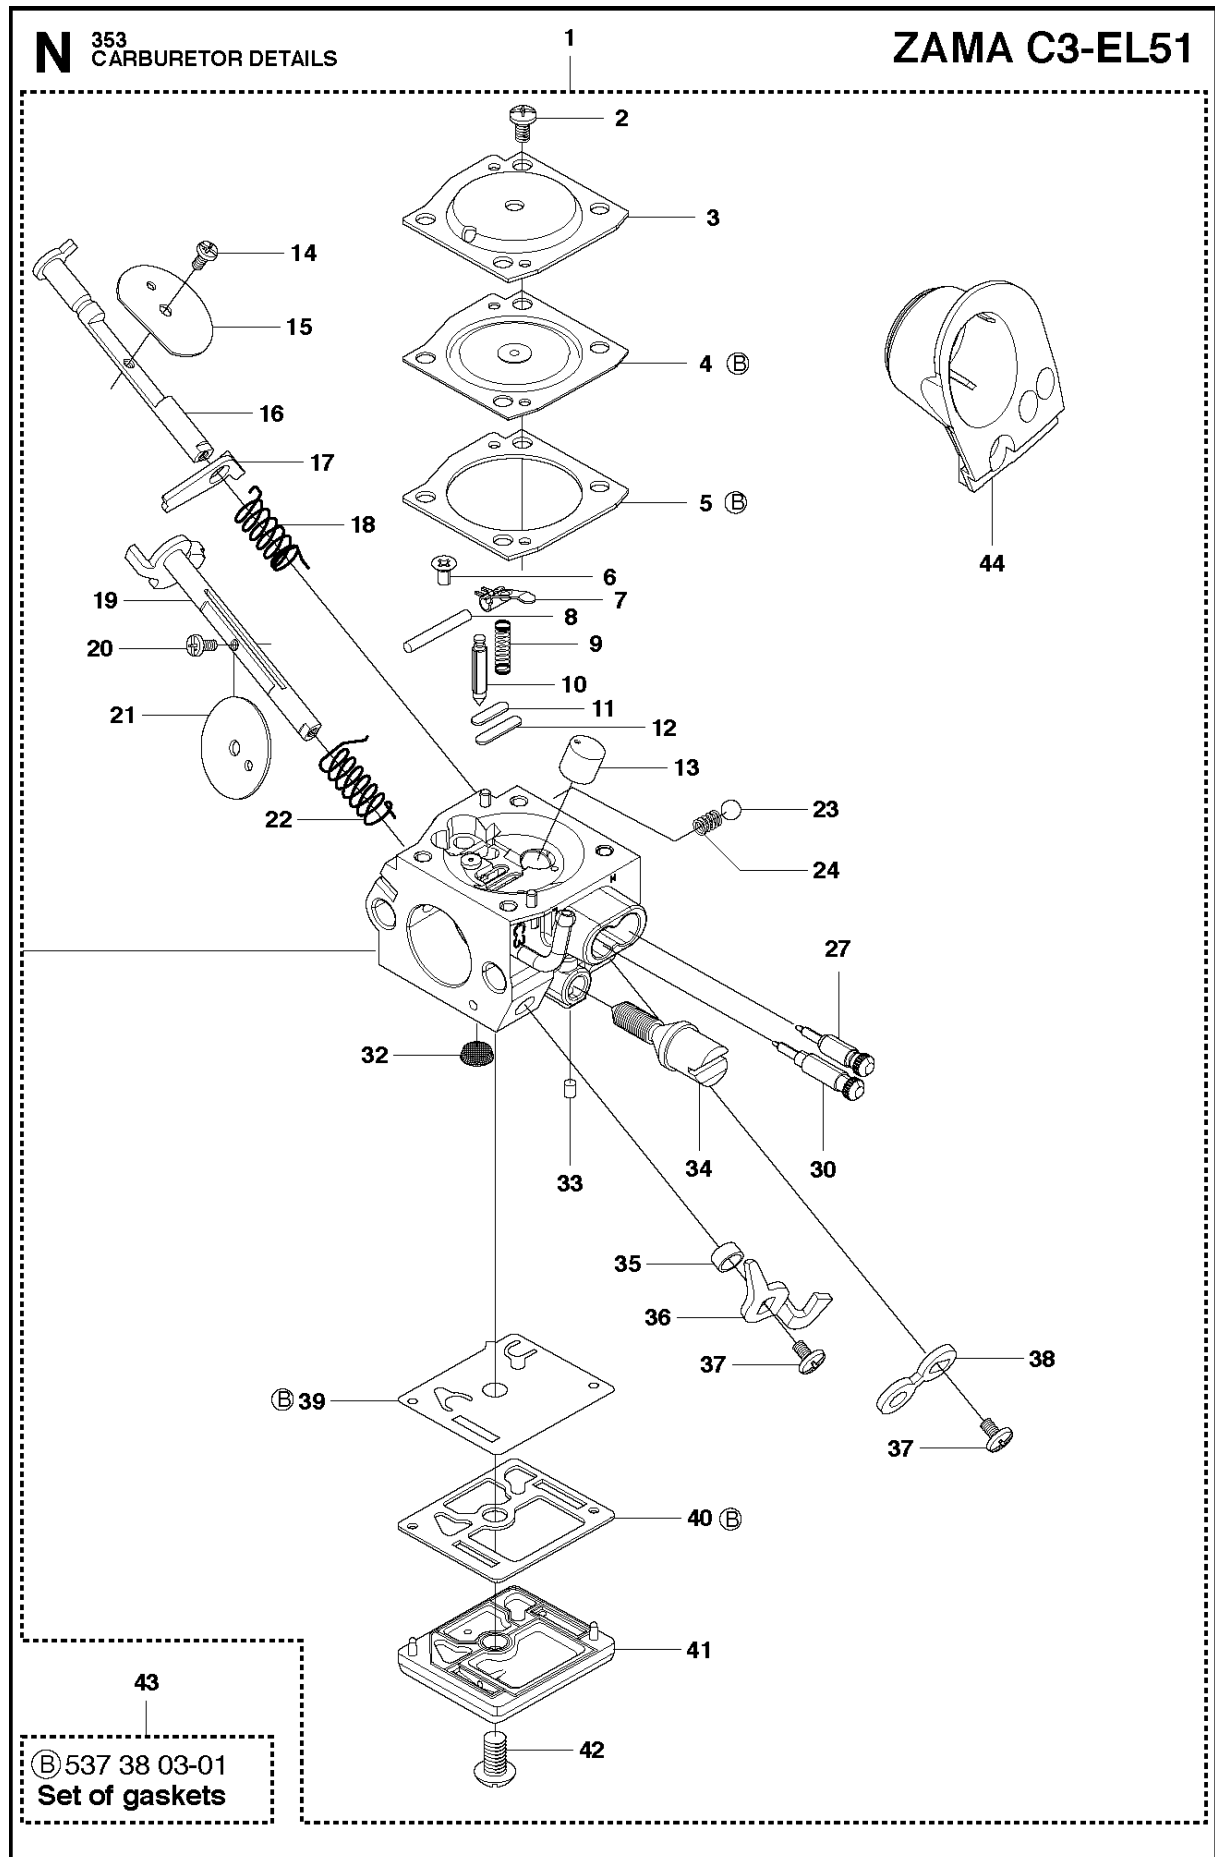

SPARE PARTS LIST

CHAIN SAWS

353, from 2015-07 -

P 353
ACCESSORIES

WINTER KIT 353

ACCESSORIES

353, from 2015-07 -

Спр. №	Код	Описание	Замечание	КОЛ	Наб.
1	503 55 85-01	Штуцер для опрессовки		1	
2	501 69 17-01	COMBINATION WRENCH		1	1
3	503 55 86-02	Ключ-съемник		1	1
4	503 55 86-01	Ключ-съемник		1	1
5	503 62 12-01	Смазка для кустореза Jon		1	1
6	501 91 14-01	GREASE GUN		1	1
7	537 04 28-02	Бак для воды	Winter kit 353	1	
8	501 63 97-01	КРЫШКА		1	7
9	503 21 70-16	SCREW CCRPANT		1	7

CARBURETOR DETAILS

353, from 2015-07 -

Спр. №	Код	Описание	Замечание	КОЛ	Наб.
1	580 74 02-01	Карбюратор		1	.
2	503 48 05-01	SCREW		4	1
3	537 17 60-01	КРЫШКА		1	1
4	537 17 59-01	DIAPHRAGM		1	1, 43
5	503 88 44-01	Прокладка		1	1, 43
6	544 08 21-01	SCREW		1	1
7	537 17 64-01	Привод дросселя		1	1
8	503 48 00-01	PIN RETAINING SCREW		1	1
9	537 17 63-01	Пружина		1	1
10	537 17 62-01	Вентиль		1	1
11	537 17 78-01	Заглушка		1	1
12	503 53 56-01	PLUG WELCH		1	1
13	537 41 61-01	Деталь карбюратора 3120		1	1
14	503 52 36-01	SCREW		1	1
15	544 05 66-01	Заслонка		1	1
16	537 26 67-01	SHAFT ASSY		1	1
17	544 05 67-01	Привод дросселя		1	1
18	537 17 66-01	Пружина		1	1
19	537 26 63-01	SHAFT ASSY		1	1
20	503 48 18-01	SCREW		1	1
21	537 26 66-01	Вентиль		1	1
22	537 17 61-01	Пружина		1	1
23	537 01 25-01	BALL		1	1
24	537 01 26-01	Пружина		1	1
27	537 17 85-01	SCREW		1	1
30	537 26 70-01	SCREW		1	1
32	503 53 57-01	STRAINER		1	1
33	503 48 11-01	PIECE		1	1
34	537 17 76-01	SCREW		1	1
35	503 48 19-01	COLLAR		1	1
36	537 17 69-01	Привод дросселя		1	1
37	503 47 90-01	SCREW		2	1
38	537 17 75-01	Привод дросселя		1	1
39	537 38 02-01	DIAPHRAGM		1	1, 43
40	503 61 66-01	Прокладка		1	1, 43
41	537 17 68-01	КРЫШКА		1	1
42	503 47 96-01	SCREW		1	1
43	537 38 03-01	Набор прокладок	B = Set of gaskets	1	
44	579 34 72-01	Кронштейн		1	1