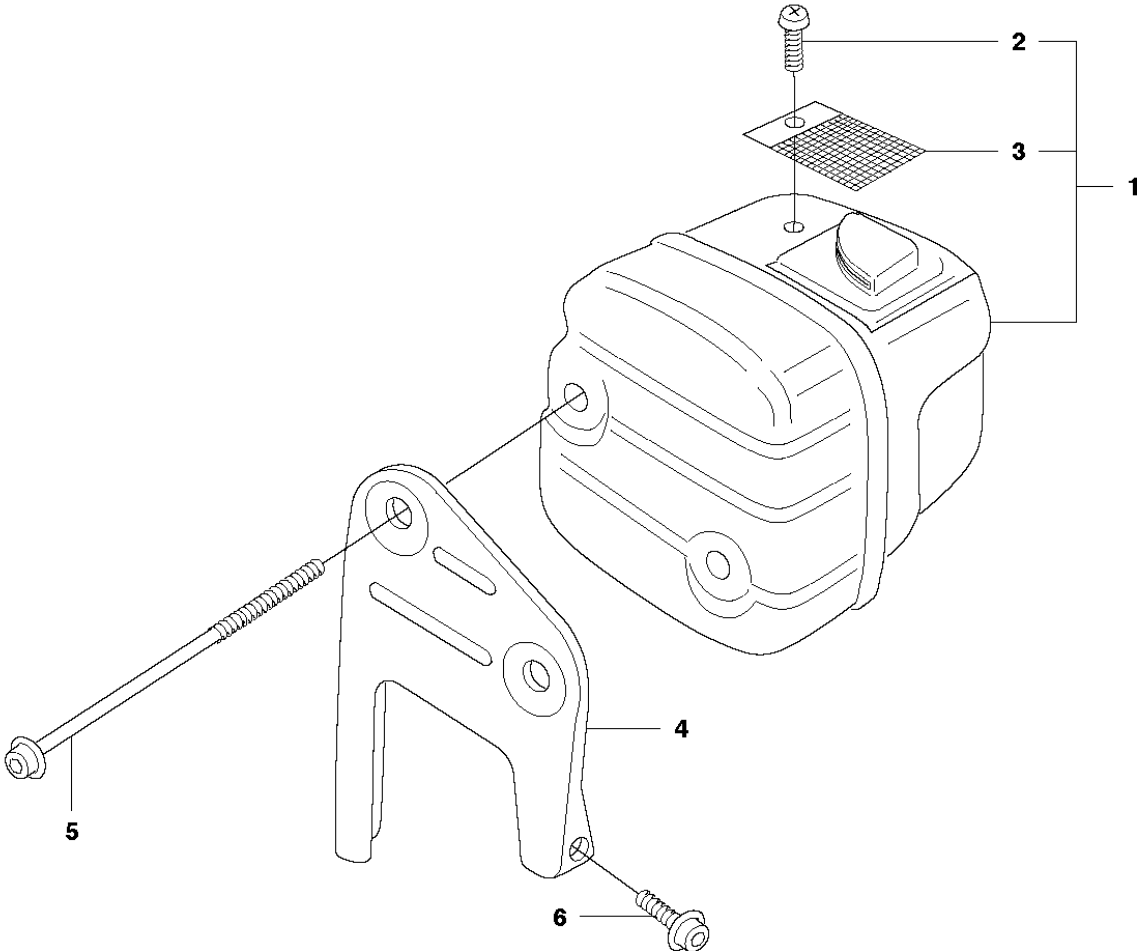

F 353
MUFFLER

MUFFLER

353, from 2015-07 -

Спр. №	Код	Описание	Замечание	КОЛ	Наб.
1	544 02 83-01	MUFFLER ASSY	DF	1	
1	544 02 85-01	MUFFLER ASSY	E-tech	1	
2	724 12 87-59	SCREW CRPANM	DF	1	1
2	724 12 87-59	SCREW CRPANM	E-tech	1	1
3	503 86 36-01	SPARK ARRESTER SCREEN	DF	1	1
3	503 86 36-01	SPARK ARRESTER SCREEN	E-tech	1	1
4	544 80 98-01	Пластина крепления ножа		1	
5	503 20 45-87	SCREW IHSCFM		2	
6	503 20 07-76	SCREW IHSCFM		1