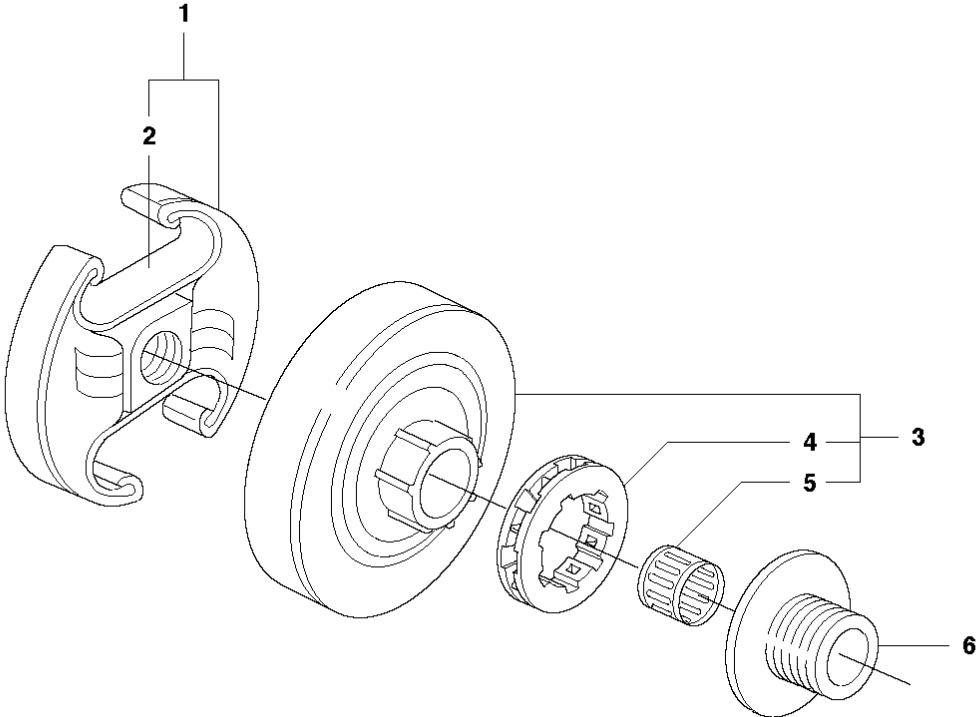

A 353
CHAIN BREAK & CLUTCH COVER

CHAIN BRAKE & CLUTCH COVER

353, from 2015-07 -

Спр. №	Код	Описание	Замечание	КОЛ	Наб.
1	537 15 28-01	HAND GUARD		1	
2	537 15 27-01	Теплозащитная прокладка		1	
3	503 92 95-01	WEAR WASHER		1	1
4	503 89 30-03	SCREW		2	
5	537 02 99-01	Вставка защитная		1	
6	537 10 78-03	Тормоз цепи	orange, 353	1	
7	503 89 29-01	PIN KNEE-JOINT		1	6
8	503 21 70-10	SCREW CCRPANT		1	6
9	503 89 08-02	Колено тормоза цепи		1	6
10	503 46 59-01	Пружина		1	6
11	735 31 08-20	E-CLIP		1	6
12	537 04 30-01	Лента тормоза		1	6
13	503 85 52-01	Уплотнитель винта		1	6
14	503 21 70-72	SCREW CCRPANT		5	6
15	537 10 80-02	CAP		1	6
16	537 08 90-01	Вставка защитная		1	6
17	503 85 66-01	Крышка		1	6
18	537 37 04-01	Наклейка		1	6
19	503 22 00-01	HEXAGON NUT		2	

B 353
CLUTCH & OIL PUMP

Спр. №	Код	Описание	Замечание	КОЛ	Наб.
1	537 11 05-03	Сцепление		1	
2	537 35 91-01	Пружина сцепления		2	1
3	503 98 00-02	Барабан сцепления		1	
4	501 45 74-02	RIM		1	3
5	503 25 52-01	Подшипник		1	3
6	503 89 21-03	Червячное колесо		1	
7	544 18 01-03	Маслонасос		1	
8	537 06 91-02	Плунжер маслонасоса 40		1	7
9	503 23 00-60	Шайба		2	7
10	503 89 16-01	Пружина		1	7
11	503 89 15-01	Пружина		1	7
12	537 02 71-01	Винт		1	7
13	721 11 64-30	Штифт		1	7
14	503 21 74-12	SCREW IHST		1	
15	537 41 32-01	HOSE		1	
16	537 10 11-02	Масляный шланг		1	
17	504 71 00-03	Масляный фильтр металлич.		1	