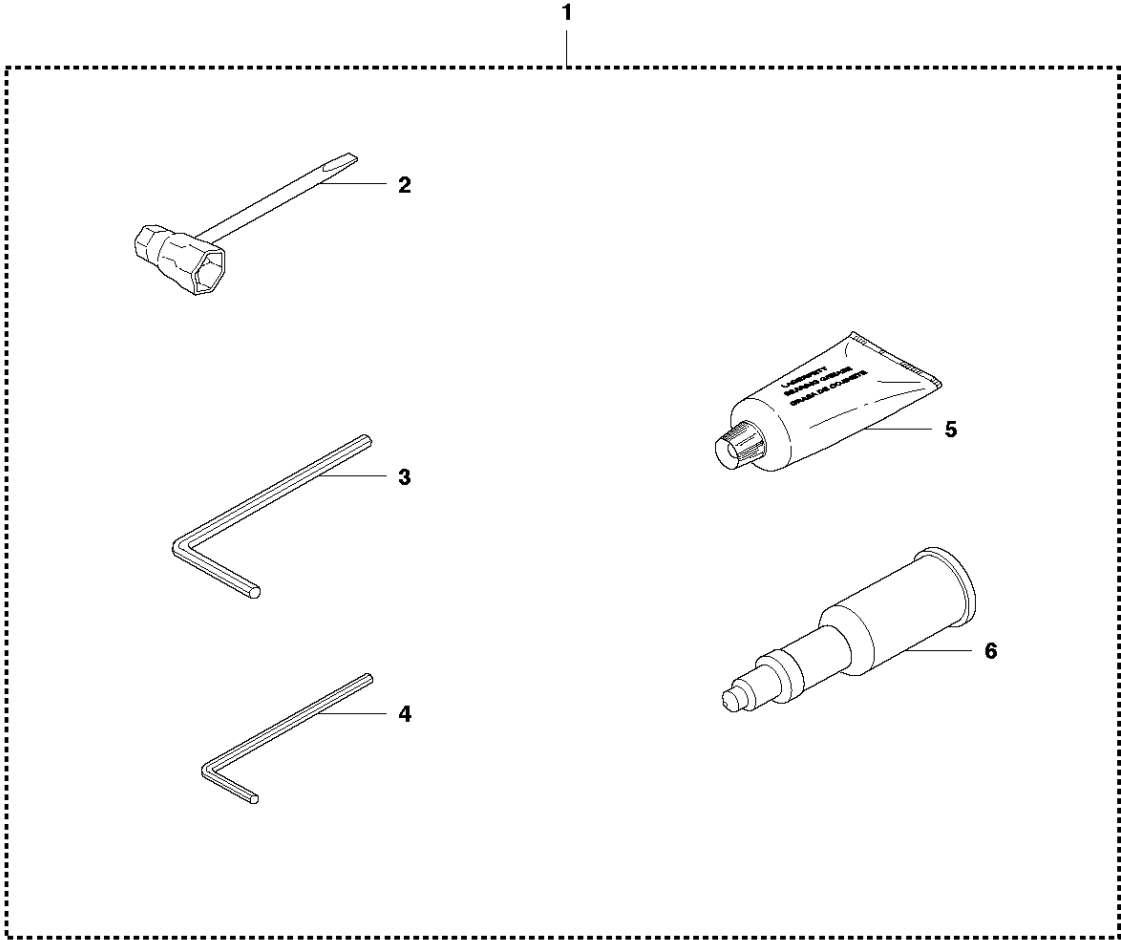

SPARE PARTS LIST

CHAIN SAWS

353, from 2015-07 -

P 353
ACCESSORIES

WINTER KIT 353

ACCESSORIES

353, from 2015-07 -

Спр. №	Код	Описание	Замечание	КОЛ	Наб.
1	503 55 85-01	Штуцер для опрессовки		1	
2	501 69 17-01	COMBINATION WRENCH		1	1
3	503 55 86-02	Ключ-съемник		1	1
4	503 55 86-01	Ключ-съемник		1	1
5	503 62 12-01	Смазка для кустореза Jon		1	1
6	501 91 14-01	GREASE GUN		1	1
7	537 04 28-02	Бак для воды	Winter kit 353	1	
8	501 63 97-01	КРЫШКА		1	7
9	503 21 70-16	SCREW CCRPANT		1	7

A 353
CHAIN BREAK & CLUTCH COVER

CHAIN BRAKE & CLUTCH COVER

353, from 2015-07 -

Спр. №	Код	Описание	Замечание	КОЛ	Наб.
1	537 15 28-01	HAND GUARD		1	
2	537 15 27-01	Теплозащитная прокладка		1	
3	503 92 95-01	WEAR WASHER		1	1
4	503 89 30-03	SCREW		2	
5	537 02 99-01	Вставка защитная		1	
6	537 10 78-03	Тормоз цепи	orange, 353	1	
7	503 89 29-01	PIN KNEE-JOINT		1	6
8	503 21 70-10	SCREW CCRPANT		1	6
9	503 89 08-02	Колено тормоза цепи		1	6
10	503 46 59-01	Пружина		1	6
11	735 31 08-20	E-CLIP		1	6
12	537 04 30-01	Лента тормоза		1	6
13	503 85 52-01	Уплотнитель винта		1	6
14	503 21 70-72	SCREW CCRPANT		5	6
15	537 10 80-02	CAP		1	6
16	537 08 90-01	Вставка защитная		1	6
17	503 85 66-01	Крышка		1	6
18	537 37 04-01	Наклейка		1	6
19	503 22 00-01	HEXAGON NUT		2	