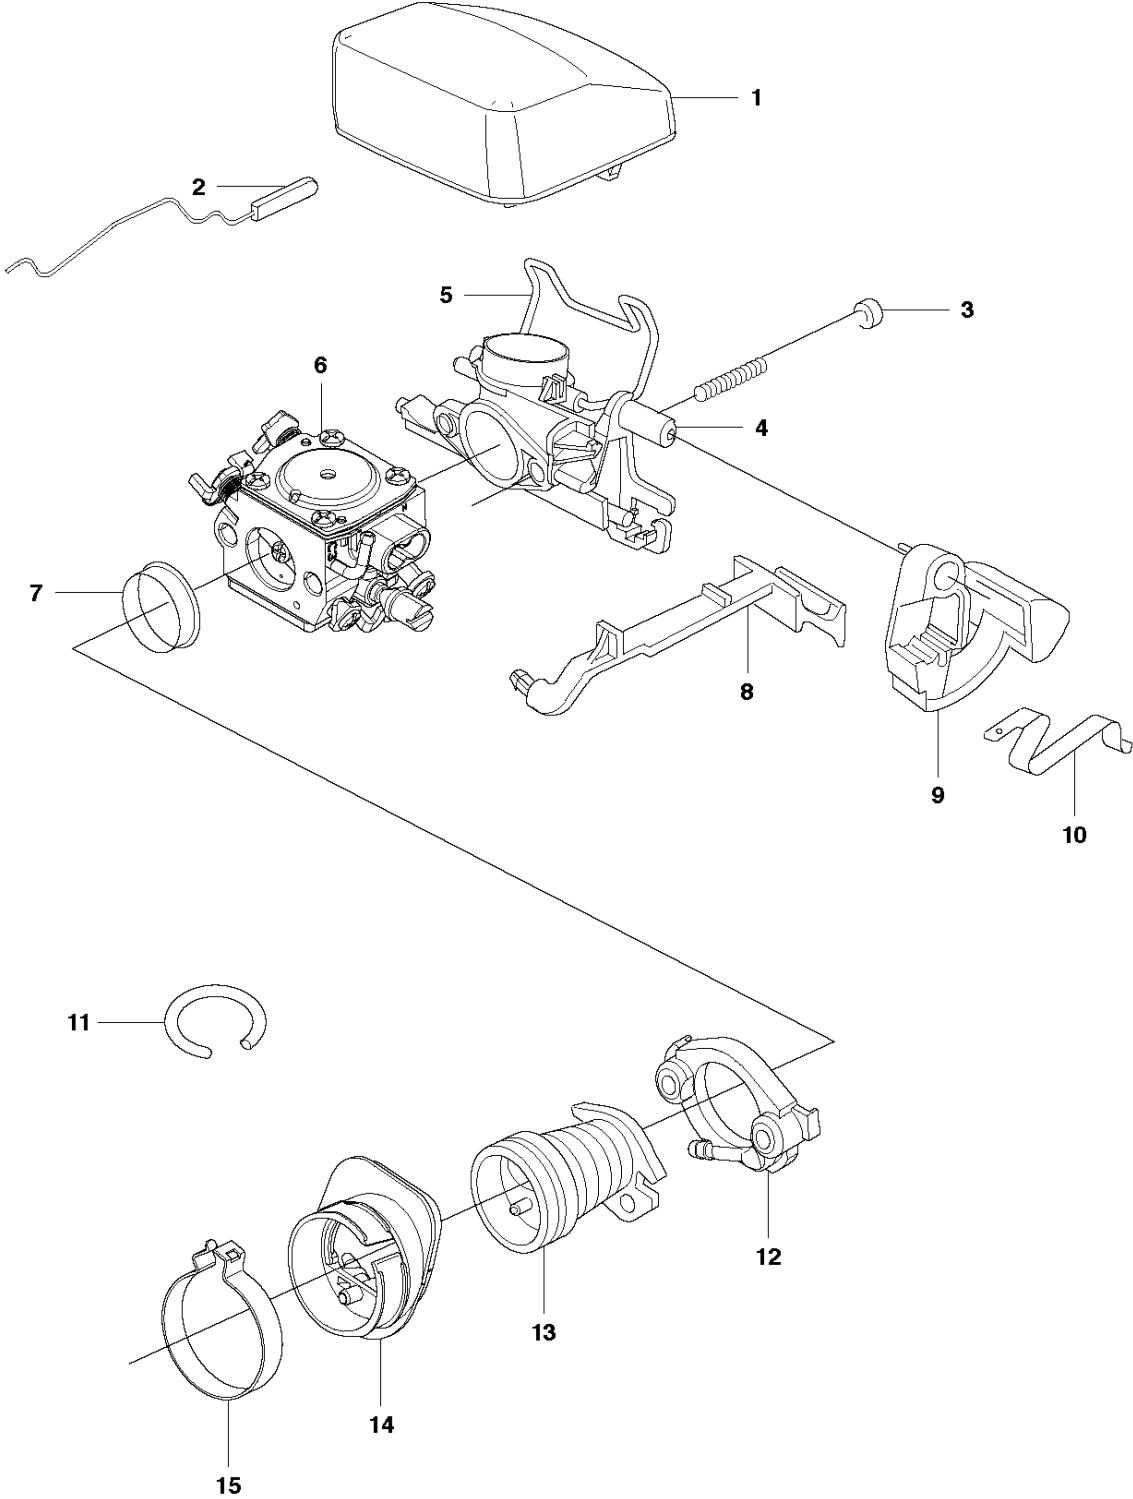

G 353
CARBURETOR & AIR FILTER

Спр. №	Код	Описание	Замечание	КОЛ Наб.
1	537 26 49-01	Фильтр воздушный	NYLON 80my Black	1
1	537 26 49-02	Фильтр воздушный	NYLON 44my Yellow	1
1	537 26 49-03	Фильтр воздушный	FELT White	1
2	503 88 92-01	REPL BY 501 89 87-02		1
3	503 21 74-50	SCREW IHST		2
4	544 36 05-01	INLET ELBOW		1
5	537 39 31-02	Пластина		1
6	580 74 02-01	Карбюратор	C3-EL51	1
7	537 02 90-01	Направляющая		1
8	503 86 96-01	Тяга в засл 3120K K1250		1
9	503 86 95-02	Выключатель		1
10	503 86 97-02	SHORT CIRCUIT SPRING		1
11	544 32 51-01	Шланг		1
12	544 45 29-01	Шайба		1
13	503 86 63-02	Воздуховод 371K		1
14	537 42 28-01	Теплоизолятор		1
15	537 43 88-01	CLAMP		1