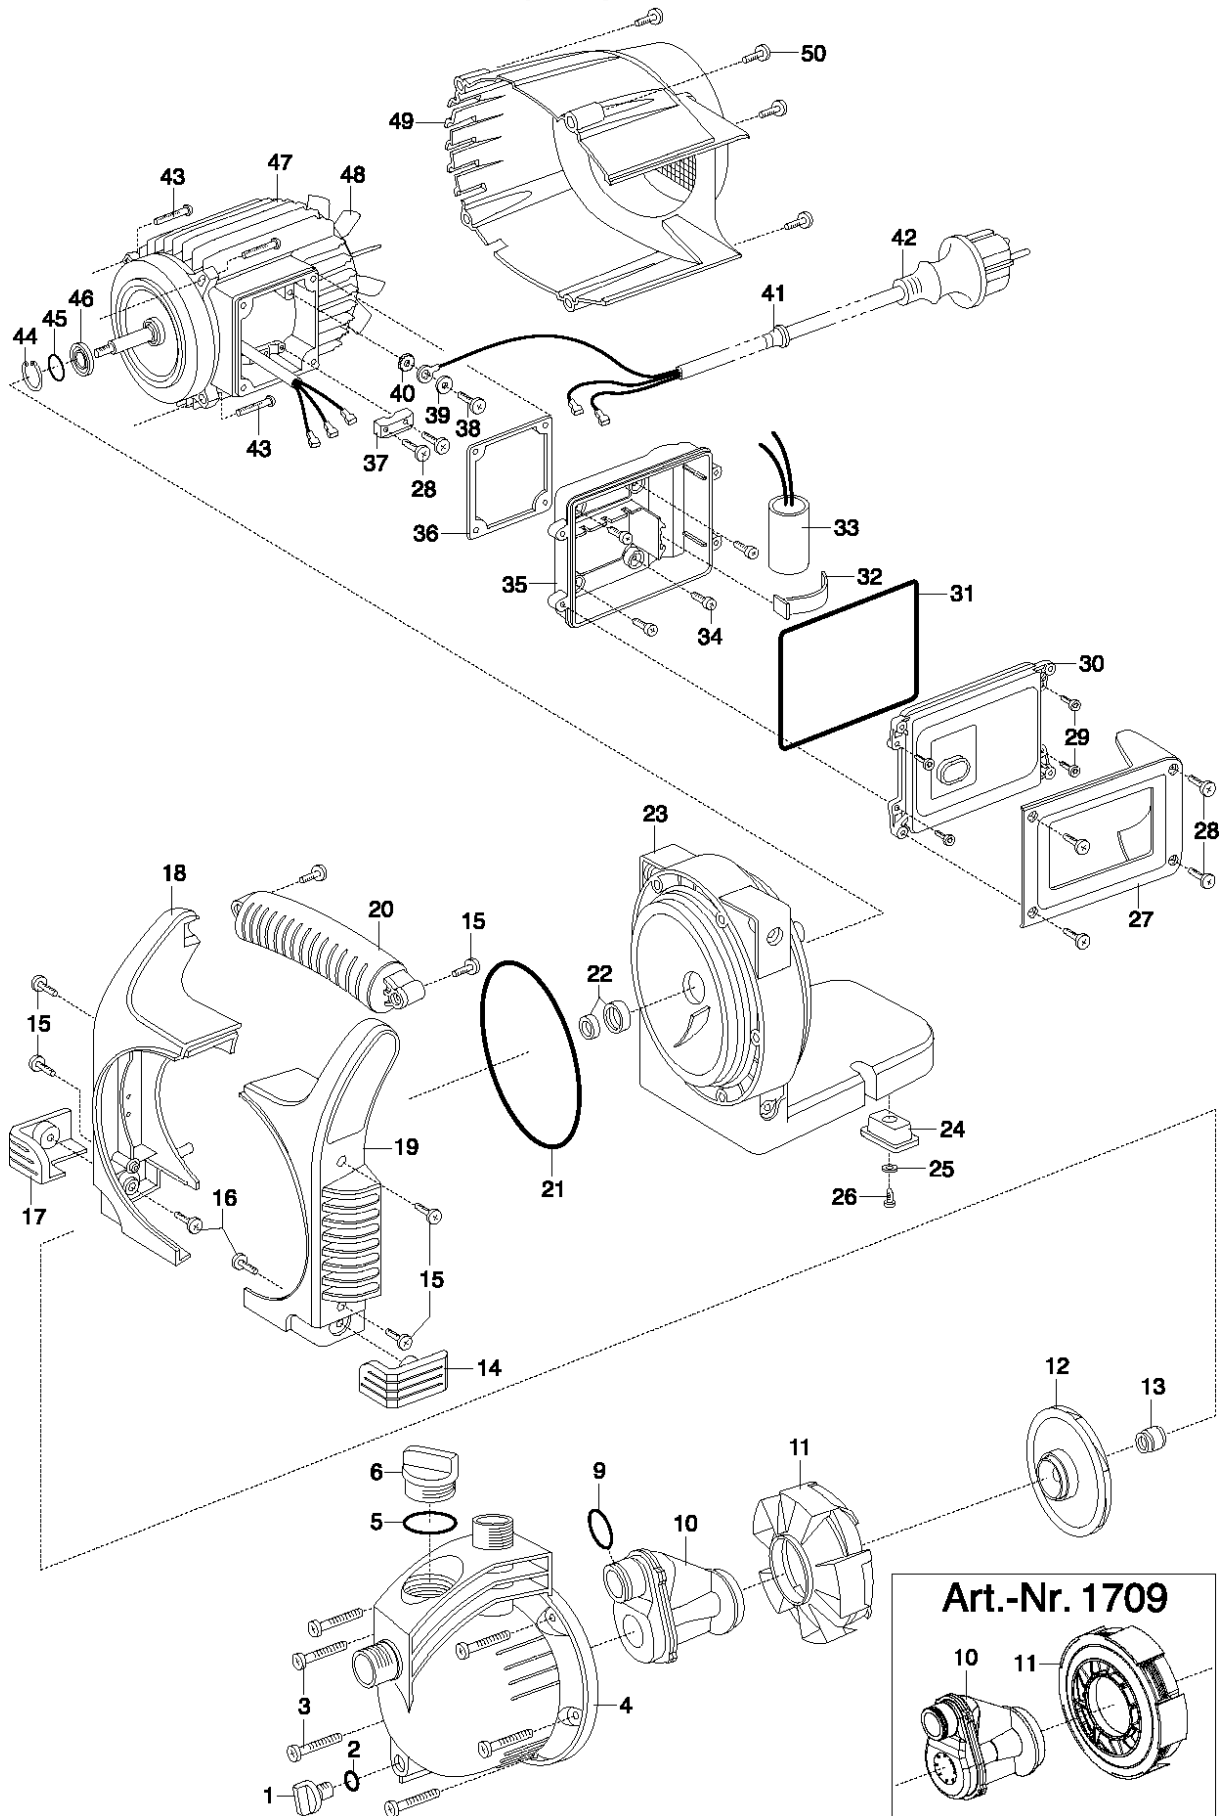

# SPARE PARTS LIST

## PRODUCT COMPLETE

## CLASSIC GARDEN PUMP 3500/4, Art. 1709-20,

Спр. №	Код	Описание	Замечание	КОЛ Наб.
1	578 46 29-01	LOCKING SCREW	1732-00.900.02	1
2	520 35 73-01	O-RING 12X3	1413-00.650.04	1
3	578 45 92-01	SCREW	1707-00.900.01	1
4	578 46 19-01	PUMP	1709-00.900.01	1
5	578 45 97-01	Сальник	1707-00.900.03	1
6	578 45 99-01	LOCKING SCREW	1707-00.900.04	1
9	578 46 01-01	Сальник	1707-00.900.05	1
10	588 50 62-01	Баллон-распылитель краски	1757-00.900.26	1
11	588 50 61-01	CASE	1757-00.900.25	1
12	578 46 21-01	TURBINE	1709-00.900.03	1
13,22	578 46 31-01	SEAL	1707-00.900.09	1
15,50	578 46 07-01	SCREW	1707-00.900.10	1
18	578 46 22-01	Корпус пружины	1709-00.900.04	1
19	578 46 24-01	Корпус пружины	1709-00.900.05	1
20	578 46 10-01	Передняя ручка 371K	1707-00.900.13	1
21	520 35 88-01	O-RING 130X4	1422-00.900.09	1
27	578 46 25-01	Сетка глушителя	1709-00.900.06	1
28	578 46 13-01	SCREW	1707-00.900.16	1
29	578 46 14-01	SCREW	1707-00.900.17	1
30	578 46 15-01	КРЫШКА	1707-00.900.18	1
31	578 46 17-01	Шайба	1707-00.900.19	1
33	578 46 26-01	Конденсатор	1709-00.900.07	1