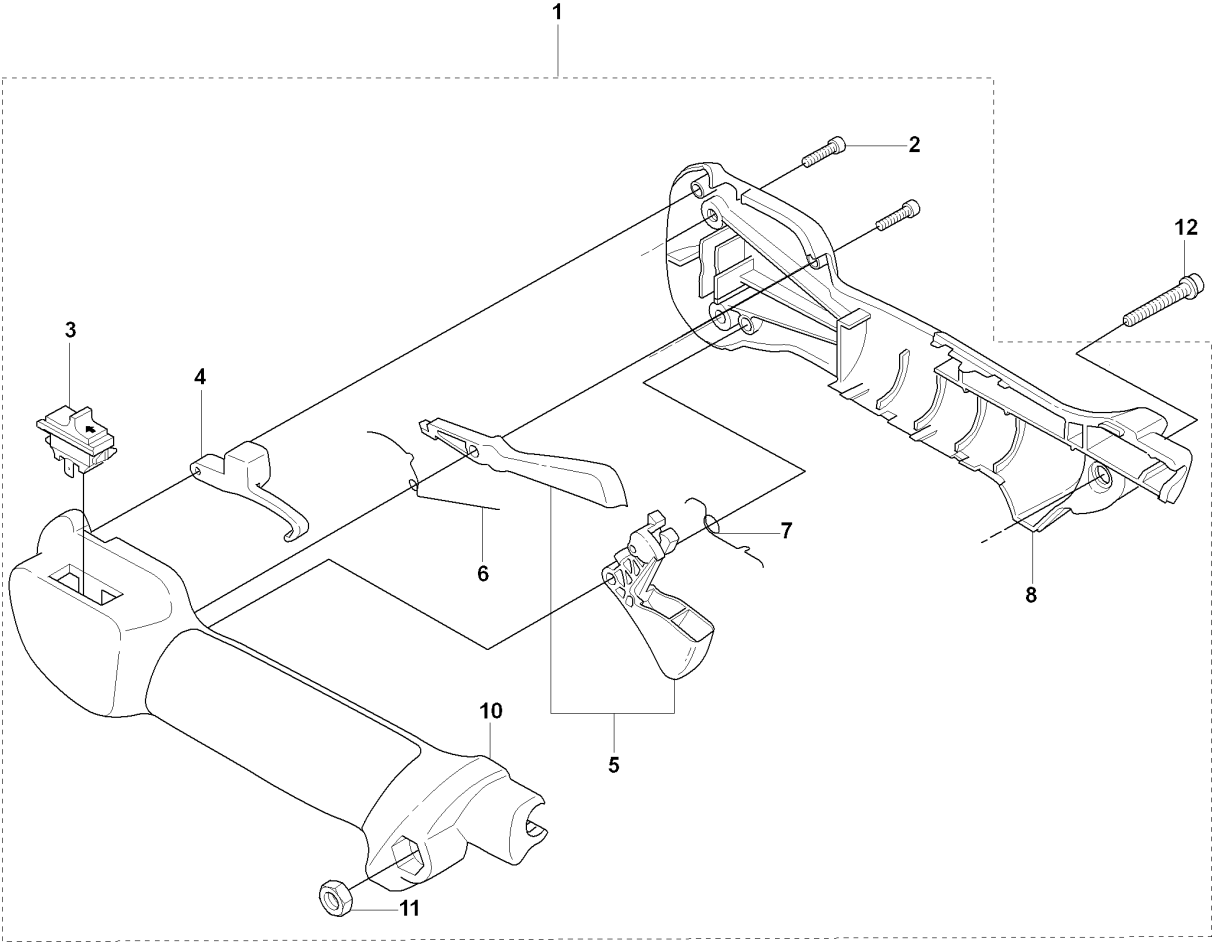

G 323R, 325Rx
THROTTLE CONTROLS

HANDLE & CONTROLS

323 R from 2014-12 -

Спр. №	Код	Описание	Замечание	КОЛ	Наб.
1	537 42 45-13	HANDLE SYSTEM		1	
2	503 21 66-16	SCREW IH SCT		2	1
3	537 41 90-01	MICRO SWITCH		1	1
4	537 16 07-01	STARTER THROTTLE LOC		1	1
5	506 49 77-01	THROTTLE CONTROL		1	1
6	537 17 43-01	Пружина		1	1
7	537 17 42-01	SPRING THROTTLE TRIG		1	1
8	537 16 03-02	Рукоятка		1	1
10	537 16 02-09	Рукоятка		1	1
11	503 22 10-13	HEXAGON NUT		1	1
12	503 20 07-35	SCREW IH SCFM		1	
13	537 42 44-01	Кабель 225H		1	
14	503 21 66-16	SCREW IH SCT		1	13
15	537 17 39-01	THROTTLE WIRE ASSY		1	13