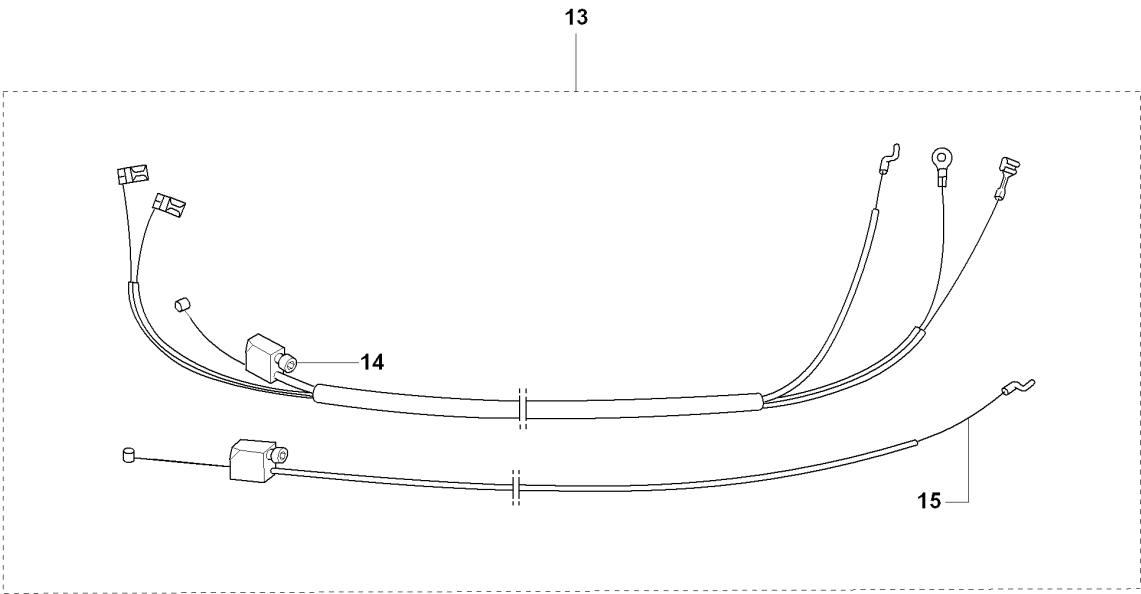

G 323R, 325Rx
THROTTLE CONTROLS

HANDLE & CONTROLS

323 R from 2014-12 -

Спр. №	Код	Описание	Замечание	КОЛ	Наб.
1	537 42 45-13	HANDLE SYSTEM		1	
2	503 21 66-16	SCREW IH SCT		2	1
3	537 41 90-01	MICRO SWITCH		1	1
4	537 16 07-01	STARTER THROTTLE LOC		1	1
5	506 49 77-01	THROTTLE CONTROL		1	1
6	537 17 43-01	Пружина		1	1
7	537 17 42-01	SPRING THROTTLE TRIG		1	1
8	537 16 03-02	Рукоятка		1	1
10	537 16 02-09	Рукоятка		1	1
11	503 22 10-13	HEXAGON NUT		1	1
12	503 20 07-35	SCREW IH SCFM		1	
13	537 42 44-01	Кабель 225H		1	
14	503 21 66-16	SCREW IH SCT		1	13
15	537 17 39-01	THROTTLE WIRE ASSY		1	13