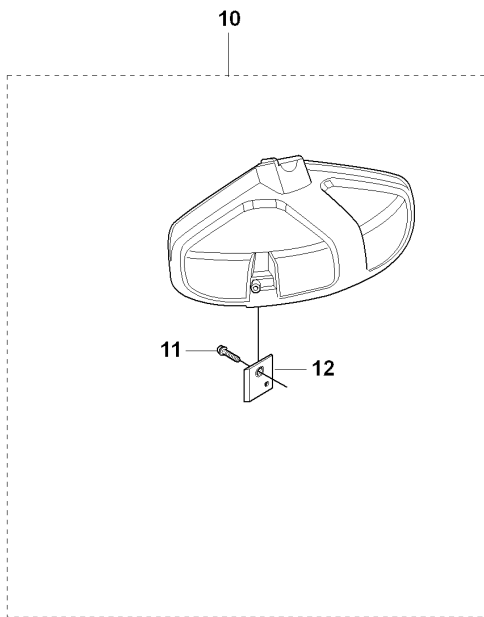

R 323C, L, LD, R, RJ, 325CX, Lx, LDx, Rx, RJx
ACCESSORIES

GUARDS

323 R from 2014-12 -

Спр. №	Код	Описание	Замечание	КОЛ	Наб.
1	537 29 95-01	SAW BLADE GUARD		1	
2	725 23 68-71	SCREW ЕННМ		2	1
3	537 04 75-01	Пластина		1	1
4	537 29 34-01	АДАПТЕР ДЛЯ КАНИС."АСПЕН"		1	1
5	502 27 22-01	SAW BLADE GUARD		1	1
6	503 21 75-16	SCREW IHSCFT		4	1
7	537 07 67-01	Защита от разброса 322L		1	
8	503 21 07-16	SCREW IHССТ		1	7
9	503 79 88-01	Нож для обрез.веток 80 см		1	7
10	503 93 42-02	COMBI GUARD		1	
11	503 21 07-16	SCREW IHССТ		1	10
12	503 79 88-01	Нож для обрез.веток 80 см		1	10
13	503 97 71-01	Защита от разброса 322L		1	
14	503 21 07-16	SCREW IHССТ		1	13
15	503 79 88-01	Нож для обрез.веток 80 см		1	13