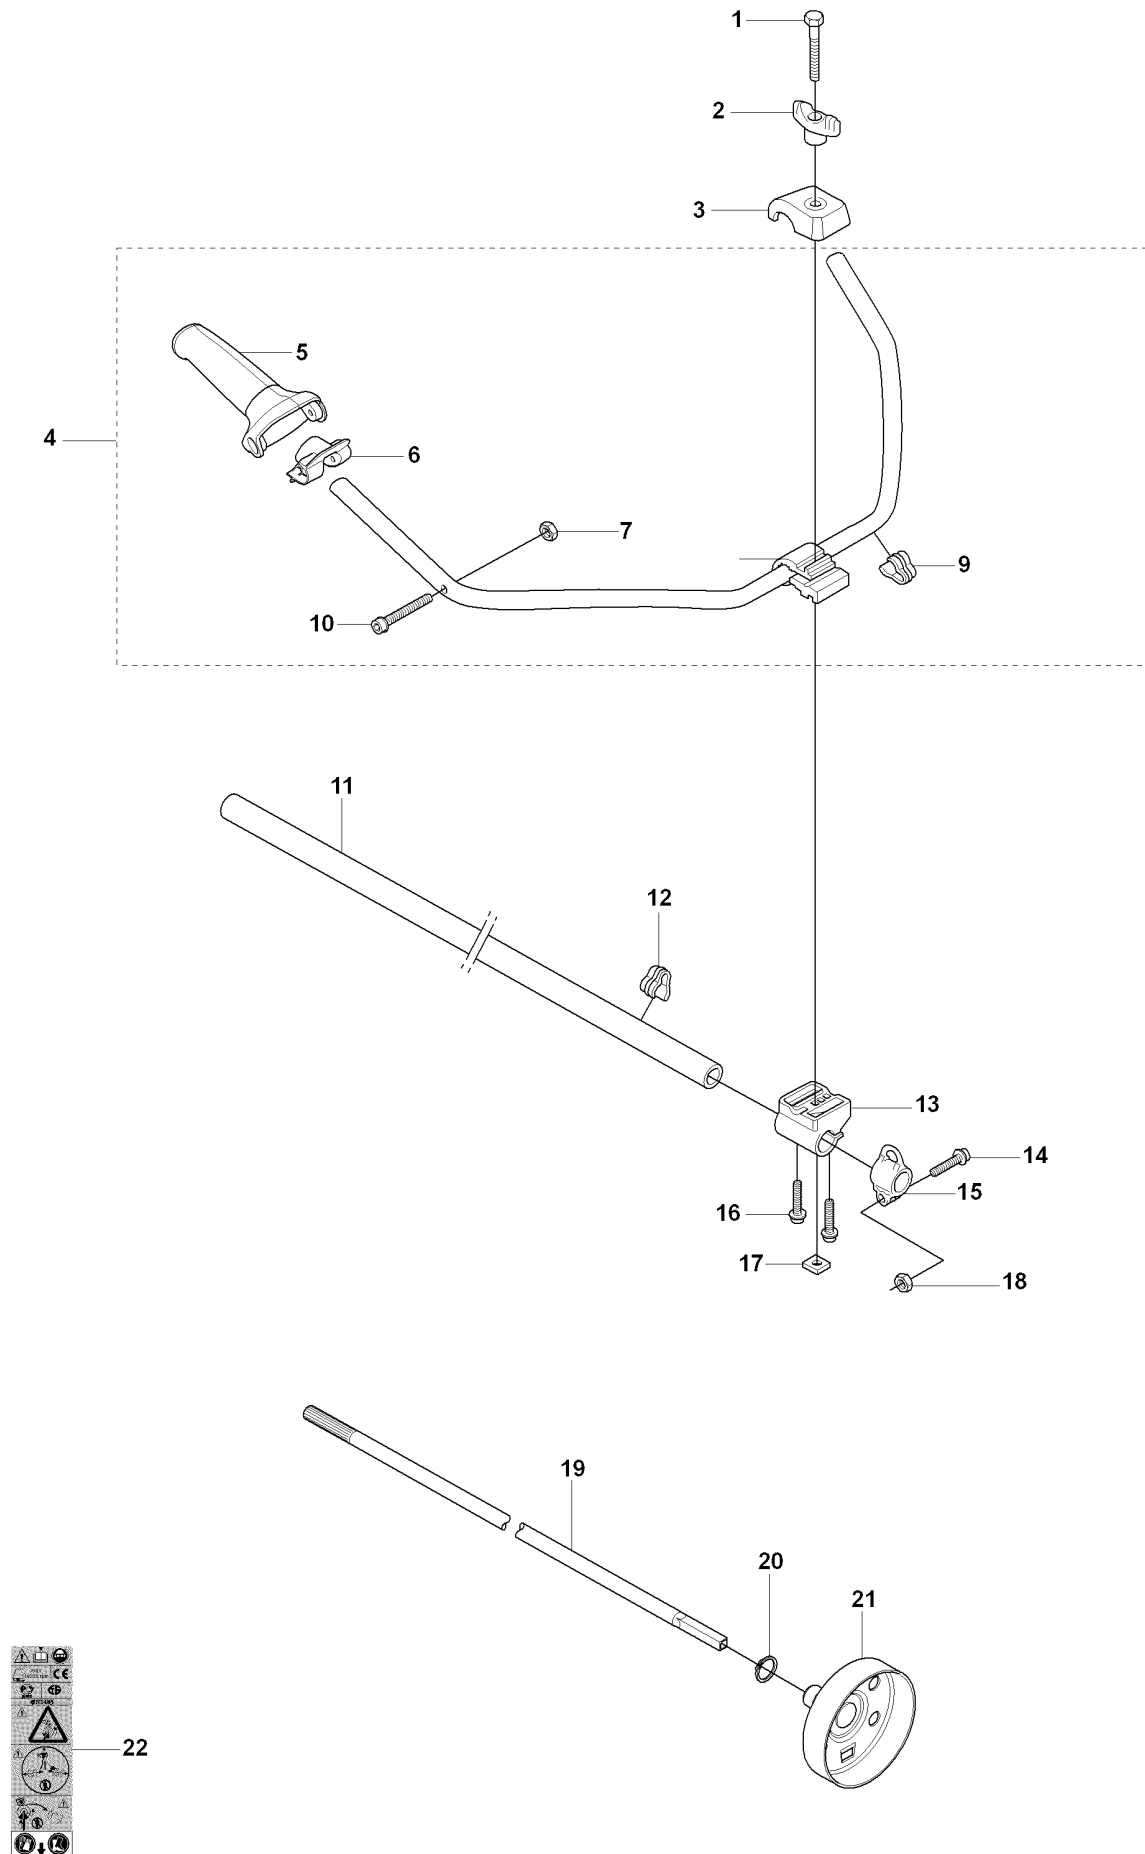

E 323R, 325Rx
SHAFT & HANDLE

Спр. №	Код	Описание	Замечание	КОЛ	Наб.
1	725 23 86-51	SCREW EHNM		1	
2	502 20 38-01	KNOB		1	
3	503 72 29-01	КРЫШКА		1	
4	503 72 43-09	HANDLEBAR		1	
5	537 17 28-01	Передняя ручка 371К		1	4
6	537 17 29-01	КРЫШКА		1	4
7	731 23 14-01	HEXAGON NUT		1	4
8	503 75 00-01	HANDLEBAR BRACKET		1	4
9	502 21 12-01	Кронштейн 250PS		1	4
10	503 20 02-45	SCREW IHSCFM		1	4
11	503 88 88-01	TUBE		1	
12	502 21 12-01	Кронштейн 250PS		1	
13	503 88 23-01	Кронштейн		1	
14	503 20 07-16	SCREW IHSCFM		1	
15	503 94 10-01	Отпускной крючок к рулет.		1	
16	503 21 75-25	SCREW IHSCFT		2	
17	502 19 71-01	Гайка		1	
18	731 23 14-01	HEXAGON NUT		1	
19	537 23 48-01	Вал 323HD 325HD		1	
20	735 31 12-00	Шайба		1	
21	537 23 75-01	Барaban сцепления		1	
22	589 29 51-01	Наклейка		1