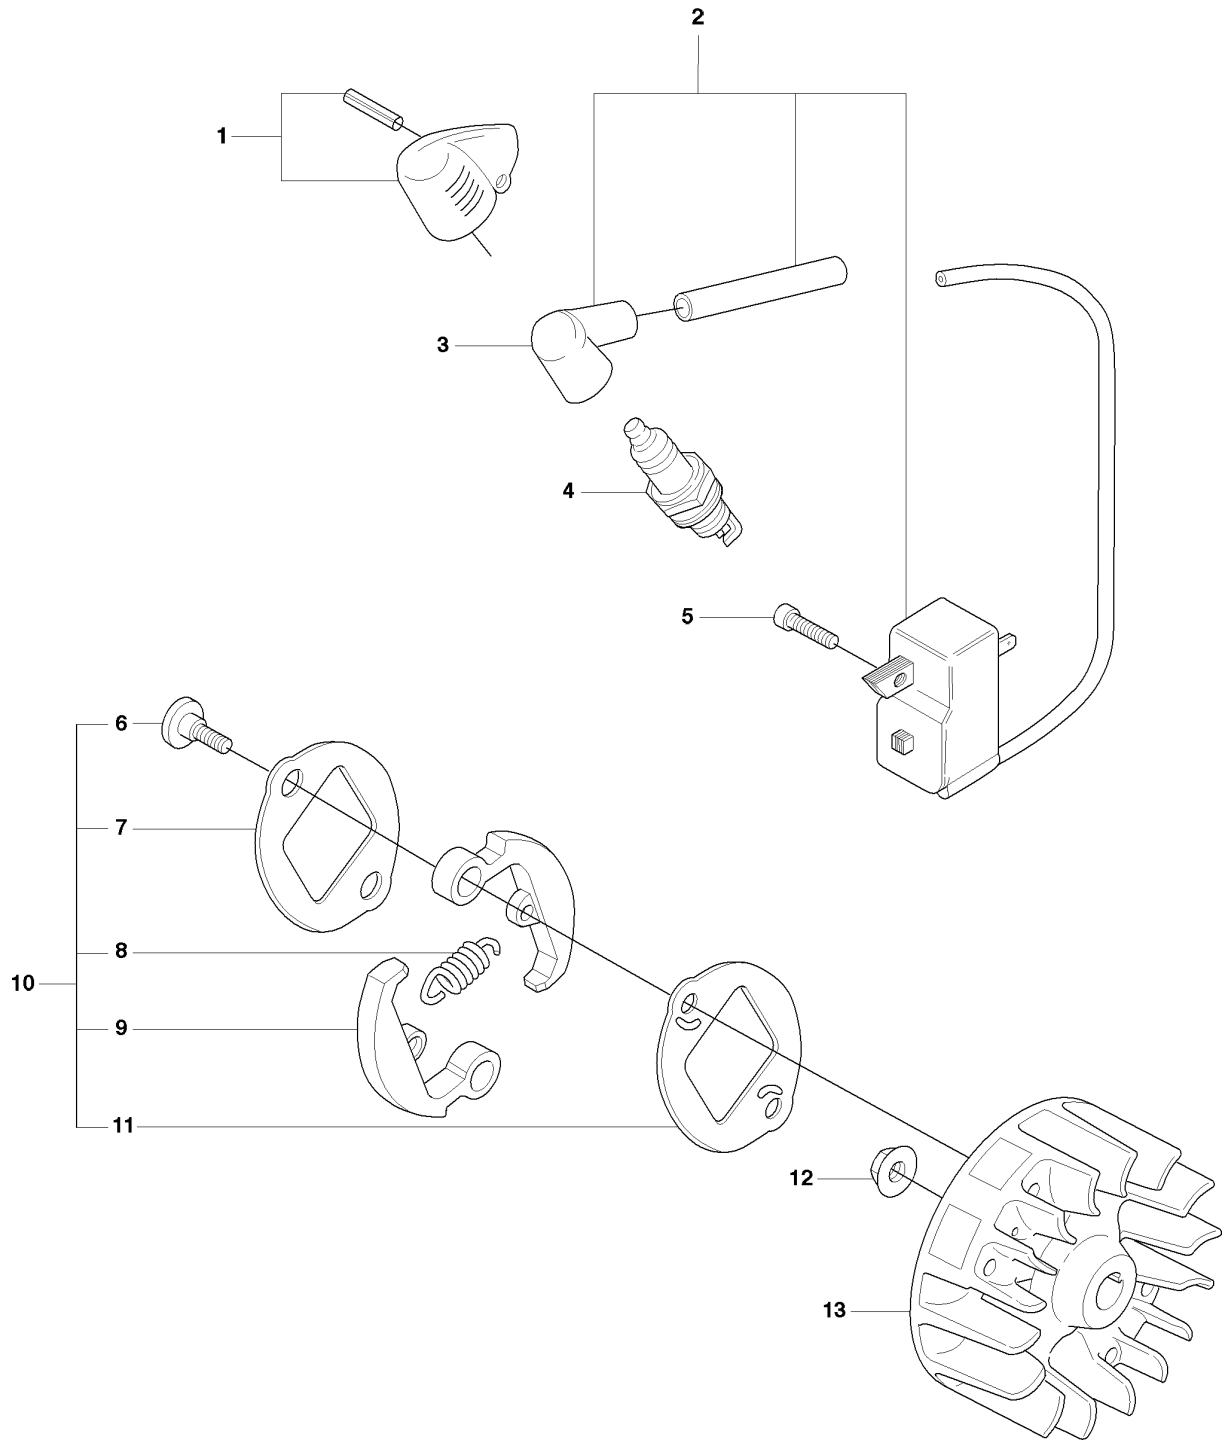

M 323C, L, LD, R, RJ, 325CX, Lx, LDx, Rx, RJx
IGNITION & CLUTCH

Спр. №	Код	Описание	Замечание	КОЛ	Наб.
1	537 04 58-01	КРЫШКА		1	
2	537 41 87-01	IGNITION MODULE		1	
3	537 23 96-01	Колпачок свечи зажигания		1	2
4	503 23 51-08	Свеча зажигания NGKBP7A		1	
4	503 23 51-11	Свеча зажигания NGKBP7A		1	
5	503 21 71-16	SCREW IHSCT		2	
6	503 84 29-02	SCREW		1	10
7	537 04 67-02	Шайба		1	10
8	503 81 60-01	Пружина сцепления		1	10
9	503 84 28-01	Колодка сцепления		2	10
10	537 03 22-01	Сцепление		1	
11	537 04 68-02	Шайба		1	10
12	731 71 16-51	HEXAGON NUT FLANGE		1	
13	537 24 96-02	Крыльчатка		1