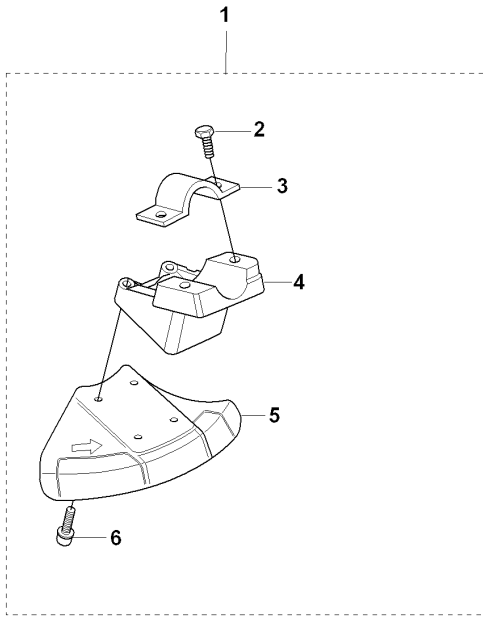

R 323C, L, LD, R, RJ, 325CX, Lx, LDx, Rx, RJx
ACCESSORIES

GUARDS

323 R from 2014-12 -

Спр. №	Код	Описание	Замечание	КОЛ	Наб.
1	537 29 95-01	SAW BLADE GUARD		1	
2	725 23 68-71	SCREW ЕННМ		2	1
3	537 04 75-01	Пластина		1	1
4	537 29 34-01	АДАПТЕР ДЛЯ КАНИС."АСПЕН"		1	1
5	502 27 22-01	SAW BLADE GUARD		1	1
6	503 21 75-16	SCREW IHSCFT		4	1
7	537 07 67-01	Защита от разброса 322L		1	
8	503 21 07-16	SCREW IHССТ		1	7
9	503 79 88-01	Нож для обрез.веток 80 см		1	7
10	503 93 42-02	COMBI GUARD		1	
11	503 21 07-16	SCREW IHССТ		1	10
12	503 79 88-01	Нож для обрез.веток 80 см		1	10
13	503 97 71-01	Защита от разброса 322L		1	
14	503 21 07-16	SCREW IHССТ		1	13
15	503 79 88-01	Нож для обрез.веток 80 см		1	13