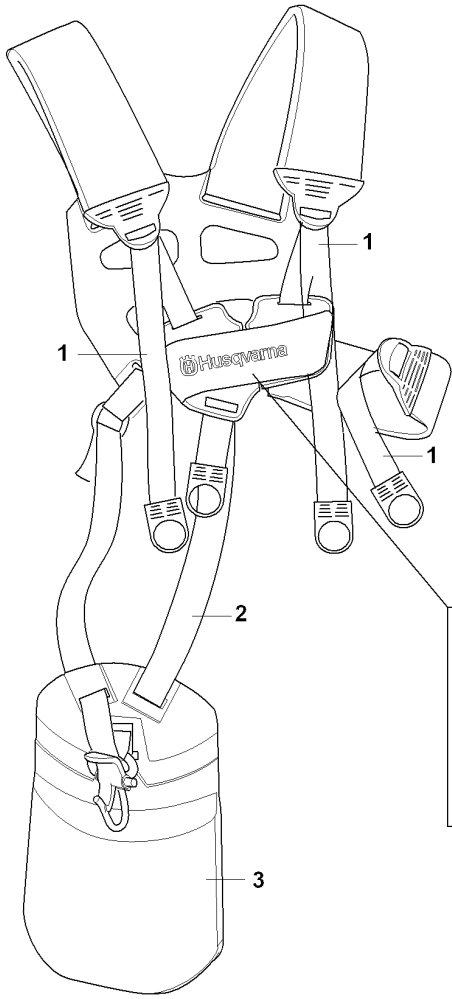

G 323R, 325Rx
THROTTLE CONTROLS

HANDLE & CONTROLS

323 R from 2014-12 -

Спр. №	Код	Описание	Замечание	КОЛ	Наб.
1	537 42 45-13	HANDLE SYSTEM		1	
2	503 21 66-16	SCREW IH SCT		2	1
3	537 41 90-01	MICRO SWITCH		1	1
4	537 16 07-01	STARTER THROTTLE LOC		1	1
5	506 49 77-01	THROTTLE CONTROL		1	1
6	537 17 43-01	Пружина		1	1
7	537 17 42-01	SPRING THROTTLE TRIG		1	1
8	537 16 03-02	Рукоятка		1	1
10	537 16 02-09	Рукоятка		1	1
11	503 22 10-13	HEXAGON NUT		1	1
12	503 20 07-35	SCREW IH SCFM		1	
13	537 42 44-01	Кабель 225H		1	
14	503 21 66-16	SCREW IH SCT		1	13
15	537 17 39-01	THROTTLE WIRE ASSY		1	13

U 323C, L, LD, R, RJ, 325CX, Lx, LDx, Rx, RJx
HARNESS

Duo Balance

Спр. №	Код	Описание	Замечание	КОЛ Наб.
1	503 99 61-01	Маркир.лента оранж/желтая		
2	503 99 61-03	Маркир.лента оранж/желтая		
3	537 27 59-01	Часть подвески кустореза		
4	502 02 28-01	Отпускной крючок к рулет.		
5	502 02 30-02	LOCK		4
6	586 34 10-01	Пружина		4
7	502 02 29-02	Отпускной крючок к рулет.		4
8	735 31 09-20	E-CLIP		4
9	537 11 35-01	Держатель		
10	503 99 61-03	Маркир.лента оранж/желтая		
11	503 99 61-01	Маркир.лента оранж/желтая		3
12	537 17 54-01	Часть подвески кустореза		3
13	537 27 59-01	Часть подвески кустореза		