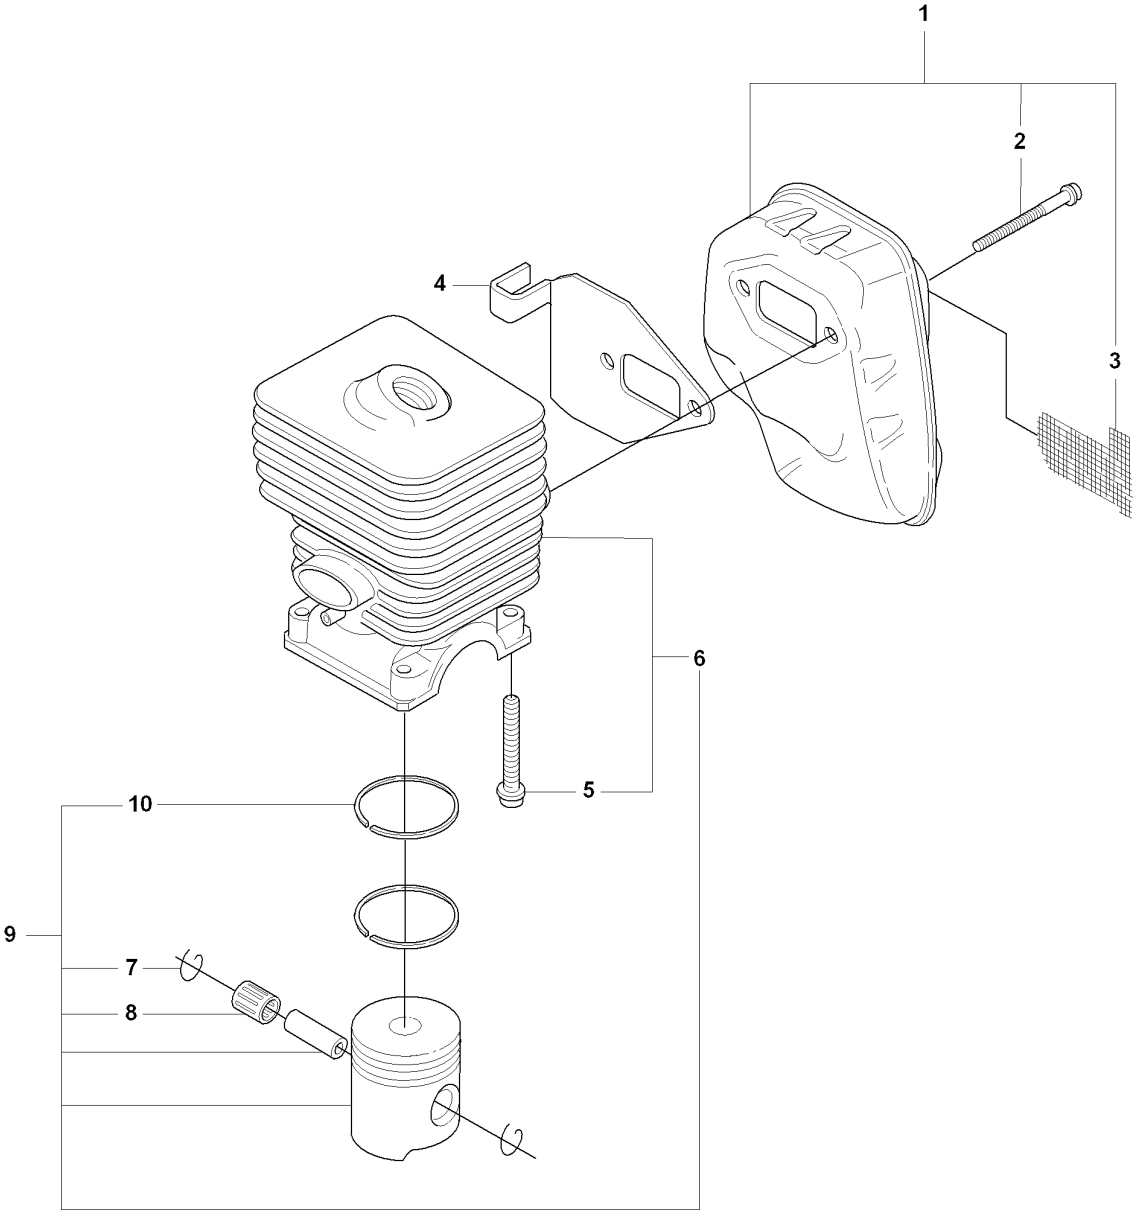

N 323C, L, LD, R, RJ, 325CX, Lx, LDx, Rx, RJx
CYLINDER PISTON & MUFFLER

Спр. №	Код	Описание	Замечание	КОЛ	Наб.
1	537 16 19-01	MUFFLER ASSY		1	
2	502 07 81-01	SCREW EHHFM		2	1
3	503 87 17-01	SPARK ARRESTER SCREEN		1	1
4	537 01 41-01	Прокладка		1	
5	503 20 07-35	SCREW IHSCFM		4	6
6	537 03 20-08	Цилиндр		1	
7	737 44 08-00	Шайба		1	9
8	503 71 22-01	Игольчатый подшипник		1	9
9	537 40 59-02	Поршень		1	6
10	537 40 62-01	Кольцо поршневое		2	9