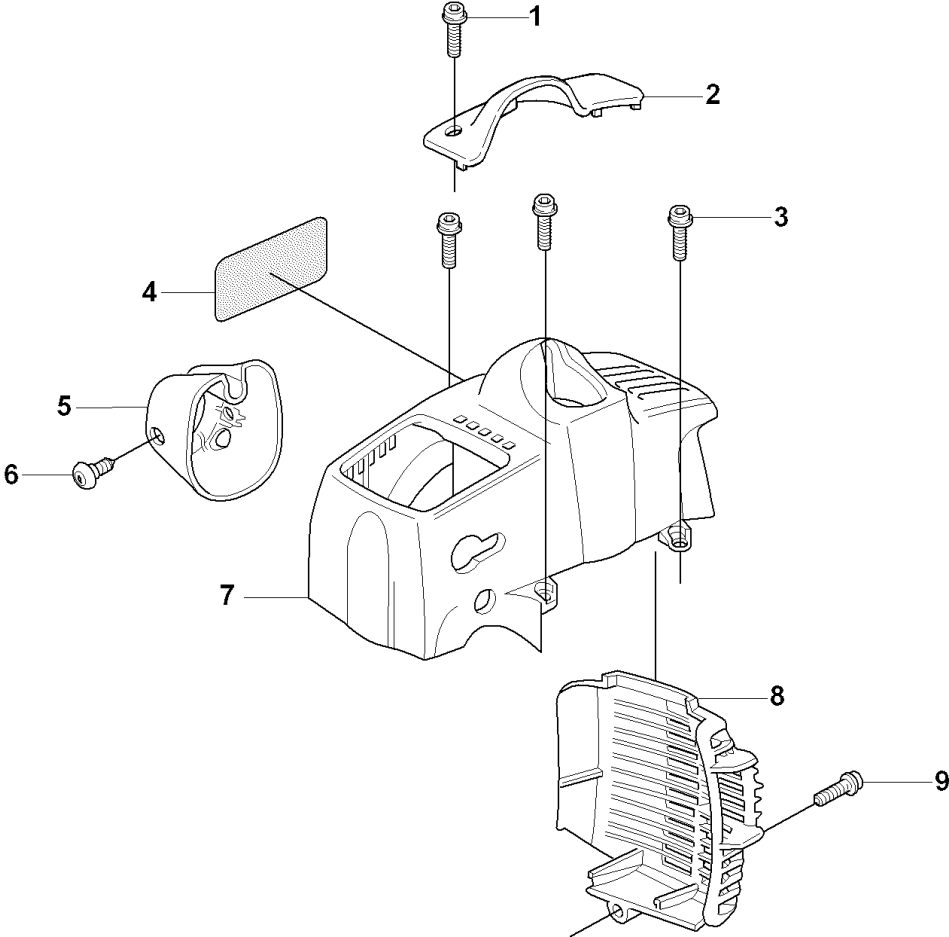

H 323C, L, LD, R, RJ, 325CX, Lx, LDx, Rx, RJx
COVER

Спр. №	Код	Описание	Замечание	КОЛ Наб.
1	503 21 35-12	SCREW CCRPANT		2
2	537 10 44-01	ARM PROTECTION		1
3	503 21 68-20	SCREW IHSCFT		3
3	503 20 03-16	SCREW IHSCFM		3
4	537 35 33-14	Наклейка		1
4	537 35 33-16	Наклейка		1
4	537 35 33-17	Наклейка		1
4	537 35 33-15	Наклейка		1
4	537 35 33-20	Наклейка		1
4	537 35 33-24	Наклейка		1
4	537 35 33-22	Наклейка		1
4	537 35 33-23	Наклейка		1
4	537 35 33-26	Наклейка		1
5	503 97 21-01	КРЫШКА		1
6	503 96 13-01	SCREW		2
7	503 87 18-02	Крышка цилиндра		1
8	537 32 08-03	Теплозащитная прокладка		1
9	503 21 68-20	SCREW IHSCFT		1
9	503 20 03-16	SCREW IHSCFM		1