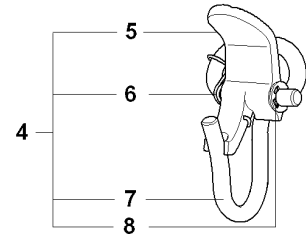

G 323R, 325Rx
THROTTLE CONTROLS

HANDLE & CONTROLS

323 R from 2014-12 -

Спр. №	Код	Описание	Замечание	КОЛ	Наб.
1	537 42 45-13	HANDLE SYSTEM		1	
2	503 21 66-16	SCREW IH SCT		2	1
3	537 41 90-01	MICRO SWITCH		1	1
4	537 16 07-01	STARTER THROTTLE LOC		1	1
5	506 49 77-01	THROTTLE CONTROL		1	1
6	537 17 43-01	Пружина		1	1
7	537 17 42-01	SPRING THROTTLE TRIG		1	1
8	537 16 03-02	Рукоятка		1	1
10	537 16 02-09	Рукоятка		1	1
11	503 22 10-13	HEXAGON NUT		1	1
12	503 20 07-35	SCREW IH SCFM		1	
13	537 42 44-01	Кабель 225H		1	
14	503 21 66-16	SCREW IH SCT		1	13
15	537 17 39-01	THROTTLE WIRE ASSY		1	13

U 323C, L, LD, R, RJ, 325CX, Lx, LDx, Rx, RJx
HARNESS

Duo Balance

Спр. №	Код	Описание	Замечание	КОЛ Наб.
1	503 99 61-01	Маркир.лента оранж/желтая		
2	503 99 61-03	Маркир.лента оранж/желтая		
3	537 27 59-01	Часть подвески кустореза		
4	502 02 28-01	Отпускной крючок к рулет.		
5	502 02 30-02	LOCK		4
6	586 34 10-01	Пружина		4
7	502 02 29-02	Отпускной крючок к рулет.		4
8	735 31 09-20	E-CLIP		4
9	537 11 35-01	Держатель		
10	503 99 61-03	Маркир.лента оранж/желтая		
11	503 99 61-01	Маркир.лента оранж/желтая		3
12	537 17 54-01	Часть подвески кустореза		3
13	537 27 59-01	Часть подвески кустореза		