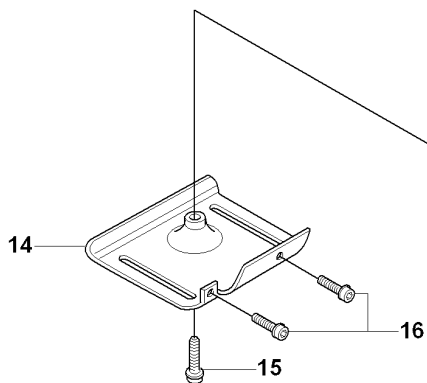

K2 323C, L, LD, R, RJ, 325CX, Lx, LDx, Rx, RJx
STARTER

STARTER

323 R from 2014-12 -

Спр. №	Код	Описание	Замечание	КОЛ	Наб.
1	503 87 33-05	BRIDGE		2	
2	735 31 08-20	E-CLIP		1	1
3	503 87 36-01	Пружина		2	1
4	503 87 35-02	Собачка стартера		2	1
6	503 85 28-06	Стартер в сборе Partner			
7	537 37 93-02	Втулка 3120K K1250 K950		2	6
8	503 21 77-16	SCREW IH SCT		1	6
9	503 85 89-01	STARTER ROPE		1	6
10	537 00 84-01	Ручка стартера		1	6
11	503 96 49-01	Катушка стартера		1	6
12	503 85 87-02	Крышка стартера 2095		1	6
13	537 37 93-02	Втулка 3120K K1250 K950		1	6
14	537 03 41-01	Пластина		1	
15	503 20 03-16	SCREW IH SCFM		1	
16	503 21 66-18	SCREW IH SCT		1	
17	503 20 03-16	SCREW IH SCFM		2