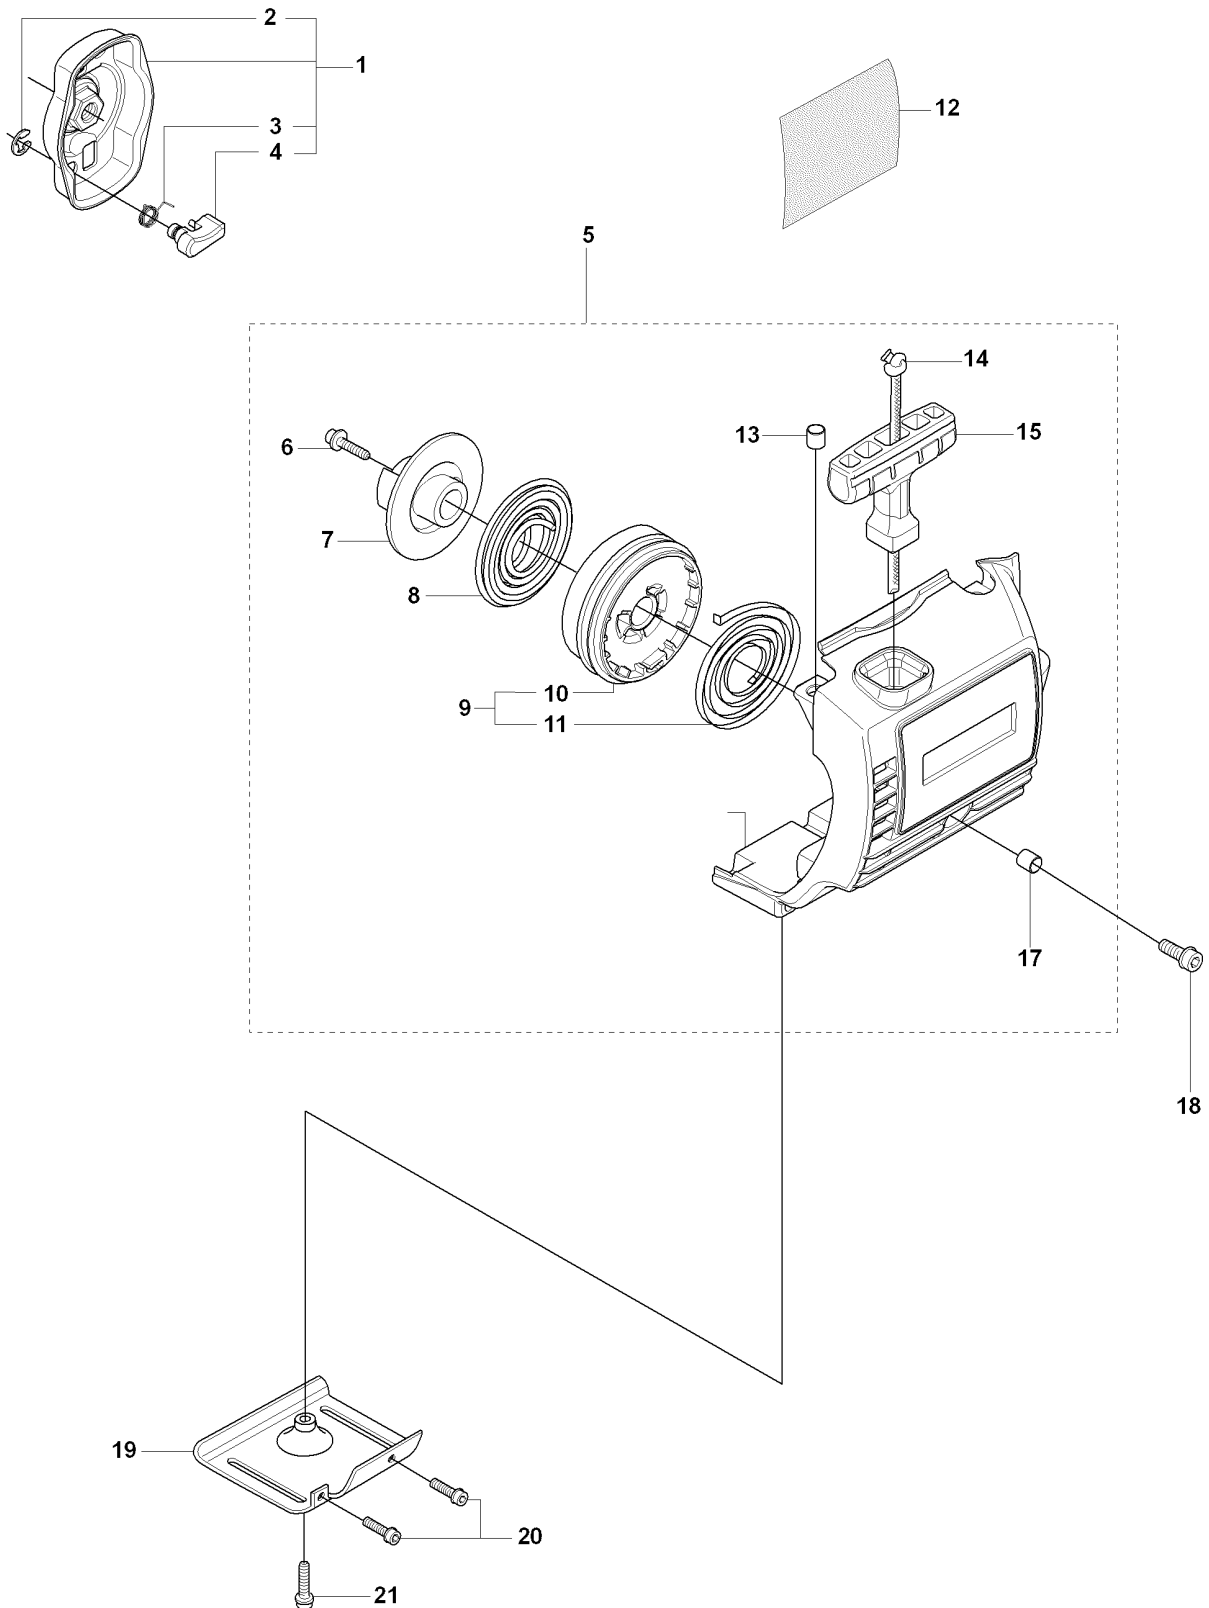

K1 323C, L, LD, R, RJ, 325CX, Lx, LDx, Rx, RJx
STARTER

STARTER

323 R from 2014-12 -

Спр. №	Код	Описание	Замечание	КОЛ	Наб.
1	503 87 33-05	BRIDGE		1	
2	735 31 08-20	E-CLIP		2	1
3	503 87 36-01	Пружина		2	1
4	503 87 35-02	Собачка стартера		2	1
5	544 07 11-02	Стартер в сборе Partner		1	
6	503 21 77-25	SCREW IHSC T		1	5
7	544 03 87-02	Шайба приводная		1	5
8	544 03 88-02	Пружина		1	5
9	544 16 65-01	Катушка стартера 262		1	5
10	544 03 86-01	Катушка стартера		1	5, 9
11	503 85 90-01	Пружина		1	5, 9
12	537 35 34-04	Наклейка		1	
12	537 35 34-05	Наклейка		1	
12	537 35 34-07	Наклейка		1	
12	537 35 34-08	Наклейка		1	
12	537 35 34-14	Наклейка		1	
12	537 35 34-16	Наклейка		1	
12	537 35 34-12	Наклейка		1	
12	537 35 34-13	Наклейка		1	
12	537 35 34-18	Наклейка		1	
13	537 37 93-02	Втулка 3120K K1250 K950		2	
14	503 85 89-01	STARTER ROPE		1	5
15	537 00 84-01	Ручка стартера		1	5
16	537 41 16-01	Крышка стартера 2095		1	5
17	537 37 93-02	Втулка 3120K K1250 K950		1	5
18	503 21 68-20	SCREW IHSC FT		1	
18	503 20 03-16	SCREW IHSC FM		1	
19	537 03 41-01	Пластина		1	
20	503 21 66-18	SCREW IHSC T		1	
21	503 20 03-16	SCREW IHSC FM		1