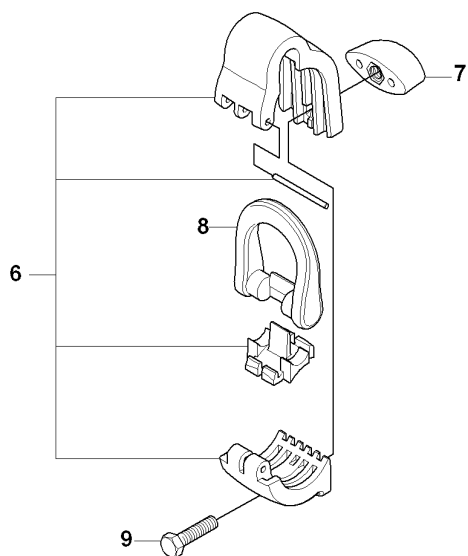

SPARE PARTS LIST

BRUSHCUTTERS/CLEARING SAWS

323 R from 2014-12 -

T 323C, L, LD, R, RJ, 325CX, Lx, LDx, Rx, RJx
ACCESSORIES

ACCESSORIES

323 R from 2014-12 -

Спр. №	Код	Описание	Замечание	КОЛ Наб.
1	531 00 92-48	FILTER OIL		1
2	502 28 59-01	HOUSING		1
3	501 60 02-03	Отвертка		1
4	502 11 46-02	Ключ торцовый		1
5	502 21 58-01	WRENCH		1
6	537 35 36-01	Кольцо		1
7	537 13 04-02	KNOB		
8	537 35 01-01	Кольцо		6
9	725 23 31-51	SCREW		1
10	503 97 64-01	Смазка для кустореза Jon		1
11	537 31 29-01	Защита		1
12	503 73 40-01	FRONT PIECE		
13	503 73 41-02	FRONT PIECE		
14	502 02 28-02	Карабин подвески		1
15	537 21 62-01	ПОДВЕСКА КУСТОРЕЗА R		1
15	537 21 62-02	ПОДВЕСКА КУСТОРЕЗА R		

A 323C, L, LD, R, RJ, 325CX, Lx, LDx, Rx, RJx
BEVEL GEAR

Спр. №	Код	Описание	Замечание	КОЛ	Наб.
1	537 19 92-02	BEVEL GEAR		1	
2	503 85 63-01	Гайка		1	1
3	537 28 56-01	Кольцо-проставка		1	1
4	537 29 26-01	Патрубок глушителя 2094		1	1
5	537 23 49-01	CARRIER		1	1
6	735 31 28-10	Шайба		1	1
7	503 25 24-01	Съемник подшипника		1	1
8	738 21 98-00	Съемник подшипника		1	1
9	503 20 15-01	SCREW IHNM		1	1
10	503 20 14-12	SCREW IHSCFMO		1	1
11	503 20 07-25	SCREW IHSCFM		1	1
12	738 21 99-00	Съемник подшипника		1	1
13	738 21 99-02	Съемник подшипника		1	1
14	735 31 11-00	Шайба		1	1
15	735 31 25-10	Шайба		1	1
16	725 23 70-51	SCREW		1	
17	503 20 07-12	SCREW IHSCFM		1	
18	503 93 55-01	CLAMP.GUARD		1	