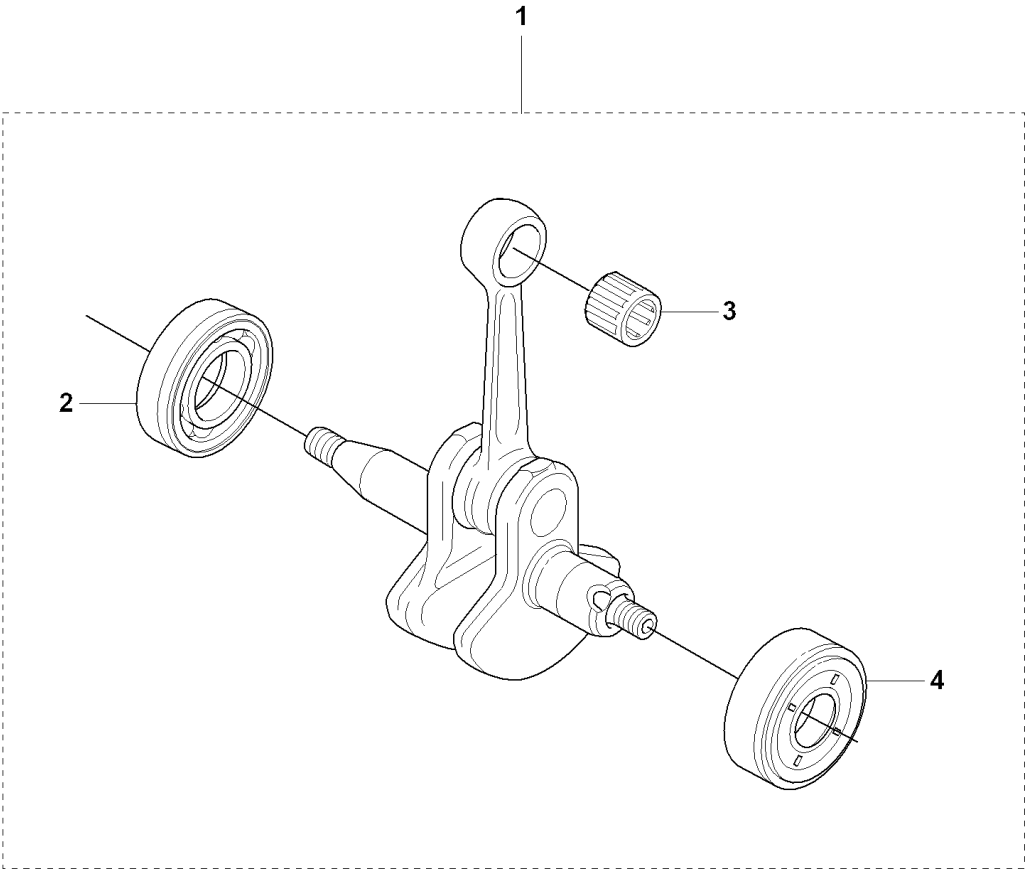

Q 323C, L, LD, R, RJ, 325CX, Lx, LDx, Rx, RJx
CRANK SHAFT

CRANKSHAFT

323 R from 2014-12 -

Спр. №	Код	Описание	Замечание	КОЛ	Наб.
1	503 85 24-75	Коленвал			
2	503 94 02-03	Проставка		1	1
3	503 71 22-01	Игольчатый подшипник		1	1
4	503 94 02-03	Проставка		1	1