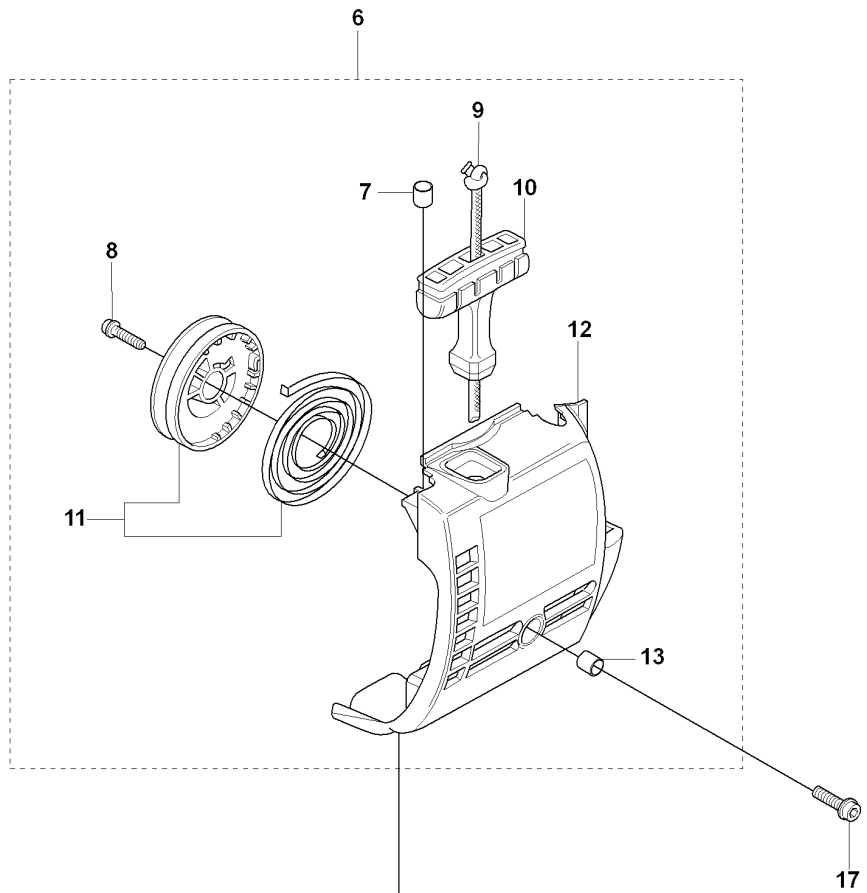

K2 323C, L, LD, R, RJ, 325CX, Lx, LDx, Rx, RJx
STARTER

STARTER

323 R from 2014-12 -

Спр. №	Код	Описание	Замечание	КОЛ	Наб.
1	503 87 33-05	BRIDGE		2	
2	735 31 08-20	E-CLIP		1	1
3	503 87 36-01	Пружина		2	1
4	503 87 35-02	Собачка стартера		2	1
6	503 85 28-06	Стартер в сборе Partner			
7	537 37 93-02	Втулка 3120K K1250 K950		2	6
8	503 21 77-16	SCREW IH SCT		1	6
9	503 85 89-01	STARTER ROPE		1	6
10	537 00 84-01	Ручка стартера		1	6
11	503 96 49-01	Катушка стартера		1	6
12	503 85 87-02	Крышка стартера 2095		1	6
13	537 37 93-02	Втулка 3120K K1250 K950		1	6
14	537 03 41-01	Пластина		1	
15	503 20 03-16	SCREW IH SCFM		1	
16	503 21 66-18	SCREW IH SCT		1	
17	503 20 03-16	SCREW IH SCFM		2