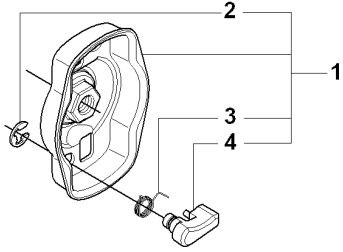

K2 323C, L, LD, R, RJ, 325CX, Lx, LDx, Rx, RJx
STARTER

STARTER

323 R from 2014-12 -

Спр. №	Код	Описание	Замечание	КОЛ	Наб.
1	503 87 33-05	BRIDGE		2	
2	735 31 08-20	E-CLIP		1	1
3	503 87 36-01	Пружина		2	1
4	503 87 35-02	Собачка стартера		2	1
6	503 85 28-06	Стартер в сборе Partner			
7	537 37 93-02	Втулка 3120K K1250 K950		2	6
8	503 21 77-16	SCREW IH SCT		1	6
9	503 85 89-01	STARTER ROPE		1	6
10	537 00 84-01	Ручка стартера		1	6
11	503 96 49-01	Катушка стартера		1	6
12	503 85 87-02	Крышка стартера 2095		1	6
13	537 37 93-02	Втулка 3120K K1250 K950		1	6
14	537 03 41-01	Пластина		1	
15	503 20 03-16	SCREW IH SCFM		1	
16	503 21 66-18	SCREW IH SCT		1	
17	503 20 03-16	SCREW IH SCFM		2