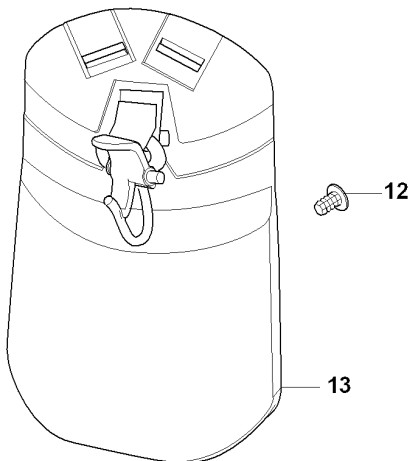

U 323C, L, LD, R, RJ, 325CX, Lx, LDx, Rx, RJx
HARNESS

Duo Balance

Спр. №	Код	Описание	Замечание	КОЛ Наб.
1	503 99 61-01	Маркир.лента оранж/желтая		
2	503 99 61-03	Маркир.лента оранж/желтая		
3	537 27 59-01	Часть подвески кустореза		
4	502 02 28-01	Отпускной крючок к рулет.		
5	502 02 30-02	LOCK		4
6	586 34 10-01	Пружина		4
7	502 02 29-02	Отпускной крючок к рулет.		4
8	735 31 09-20	E-CLIP		4
9	537 11 35-01	Держатель		
10	503 99 61-03	Маркир.лента оранж/желтая		
11	503 99 61-01	Маркир.лента оранж/желтая		3
12	537 17 54-01	Часть подвески кустореза		3
13	537 27 59-01	Часть подвески кустореза