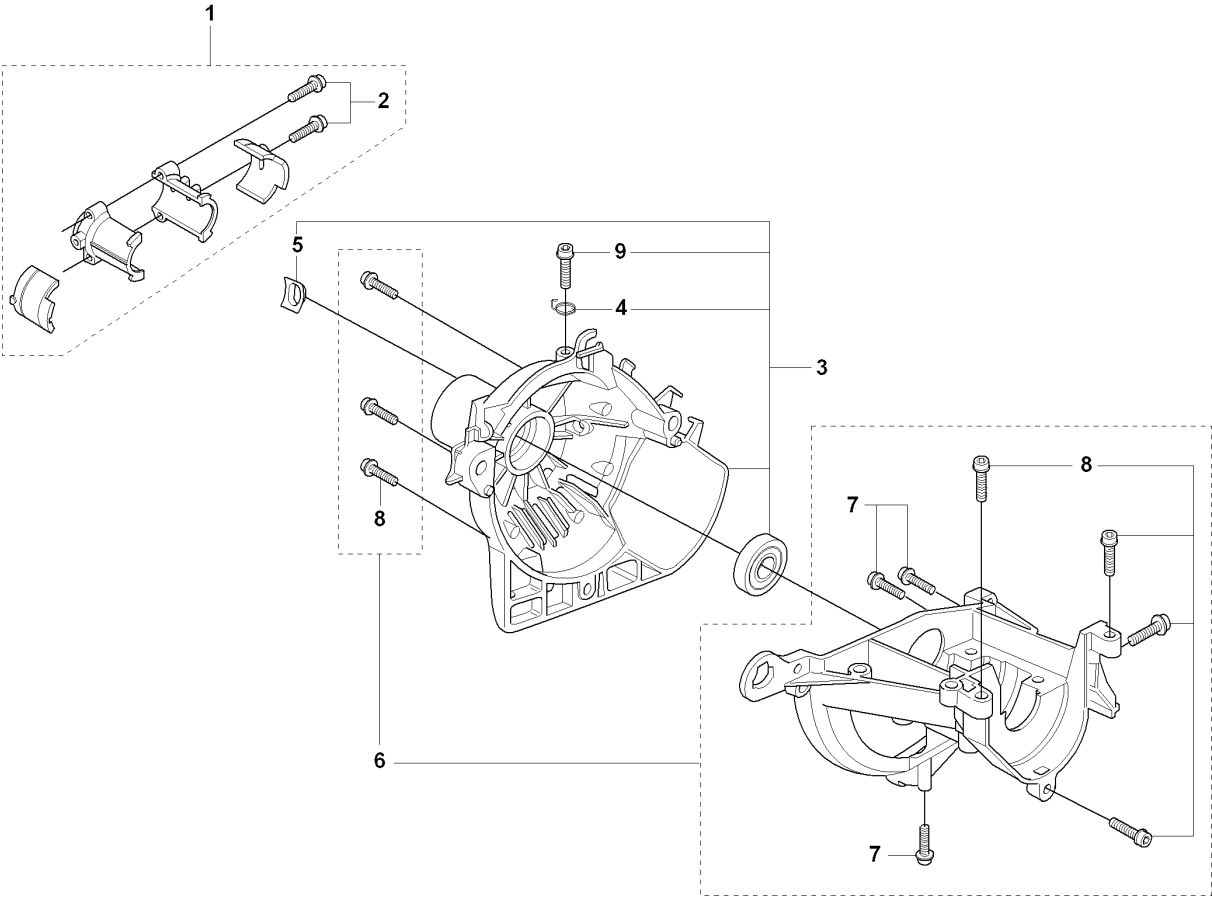

P 326
CRANK CASE

CRANKCASE & CLUTCHDRUM

323 R from 2014-12 -

Спр. №	Код	Описание	Замечание	КОЛ	Наб.
1	537 30 96-01	COMPRESSION SLEEVE		1	
2	503 21 68-25	SCREW IHSCFT		2	1
3	537 04 12-07	Крышка сцепления		1	
4	537 07 36-01	Пружина		1	3
5	537 42 50-01	Пластина		1	3
6	537 04 11-03	Картер K950Ring		1	
7	503 21 66-18	SCREW IHSCFT		3	6
8	503 20 03-16	SCREW IHSCFM		7	6
9	503 20 03-16	SCREW IHSCFM		1	3