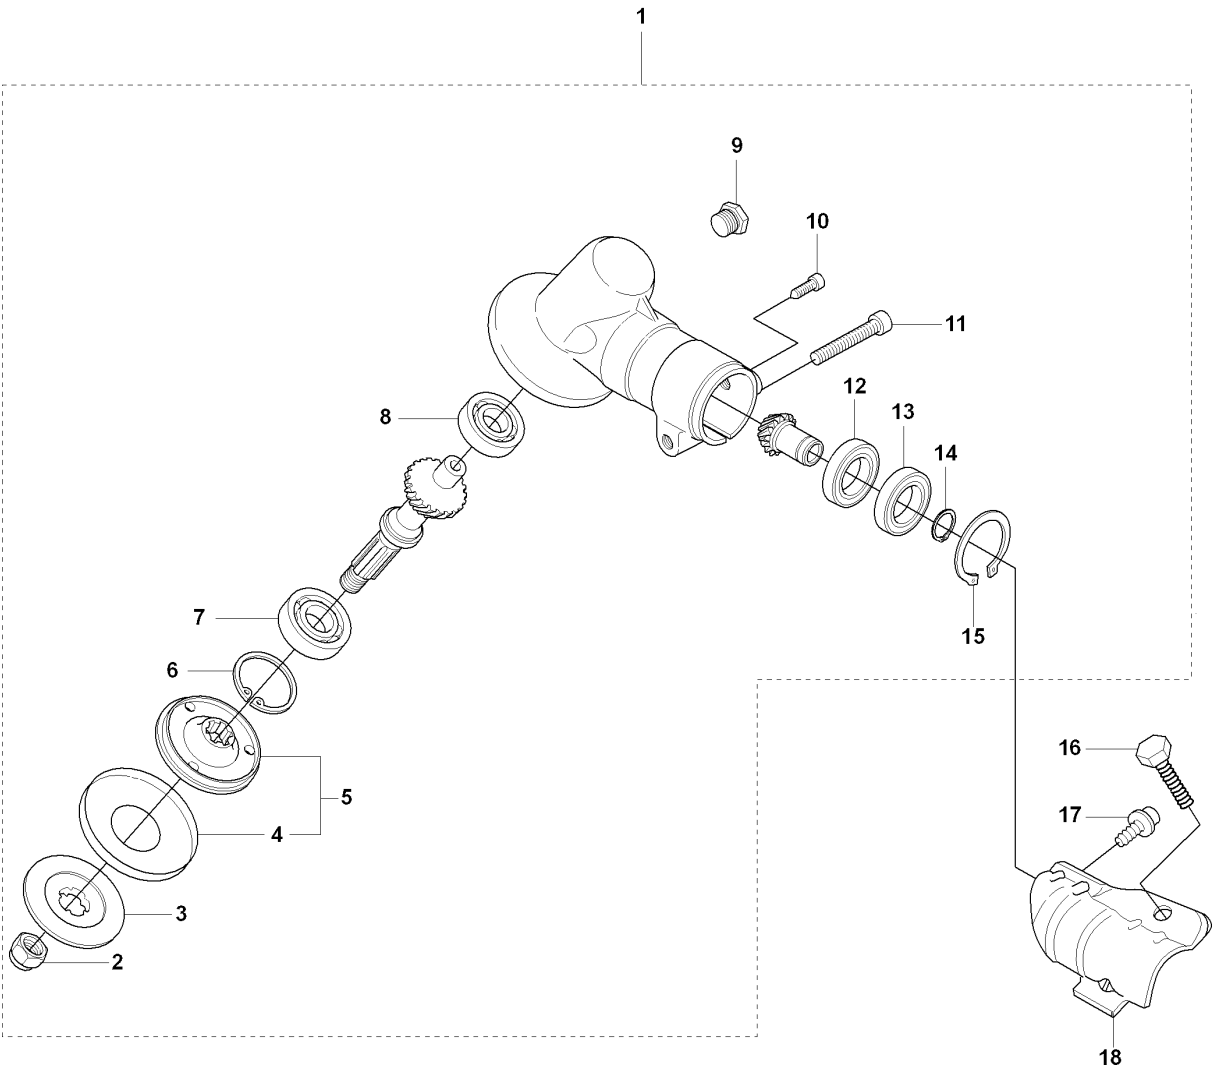

SPARE PARTS LIST

BRUSHCUTTERS/CLEARING SAWS

323 R from 2014-12 -

T 323C, L, LD, R, RJ, 325CX, Lx, LDx, Rx, RJx
ACCESSORIES

ACCESSORIES

323 R from 2014-12 -

Спр. №	Код	Описание	Замечание	КОЛ Наб.
1	531 00 92-48	FILTER OIL		1
2	502 28 59-01	HOUSING		1
3	501 60 02-03	Отвертка		1
4	502 11 46-02	Ключ торцовый		1
5	502 21 58-01	WRENCH		1
6	537 35 36-01	Кольцо		1
7	537 13 04-02	KNOB		
8	537 35 01-01	Кольцо		6
9	725 23 31-51	SCREW		1
10	503 97 64-01	Смазка для кустореза Jon		1
11	537 31 29-01	Защита		1
12	503 73 40-01	FRONT PIECE		
13	503 73 41-02	FRONT PIECE		
14	502 02 28-02	Карабин подвески		1
15	537 21 62-01	ПОДВЕСКА КУСТОРЕЗА R		1
15	537 21 62-02	ПОДВЕСКА КУСТОРЕЗА R		

A 323C, L, LD, R, RJ, 325CX, Lx, LDx, Rx, RJx
BEVEL GEAR

Спр. №	Код	Описание	Замечание	КОЛ	Наб.
1	537 19 92-02	BEVEL GEAR		1	
2	503 85 63-01	Гайка		1	1
3	537 28 56-01	Кольцо-проставка		1	1
4	537 29 26-01	Патрубок глушителя 2094		1	1
5	537 23 49-01	CARRIER		1	1
6	735 31 28-10	Шайба		1	1
7	503 25 24-01	Съемник подшипника		1	1
8	738 21 98-00	Съемник подшипника		1	1
9	503 20 15-01	SCREW IHNM		1	1
10	503 20 14-12	SCREW IHSCFMO		1	1
11	503 20 07-25	SCREW IHSCFM		1	1
12	738 21 99-00	Съемник подшипника		1	1
13	738 21 99-02	Съемник подшипника		1	1
14	735 31 11-00	Шайба		1	1
15	735 31 25-10	Шайба		1	1
16	725 23 70-51	SCREW		1	
17	503 20 07-12	SCREW IHSCFM		1	
18	503 93 55-01	CLAMP.GUARD		1	