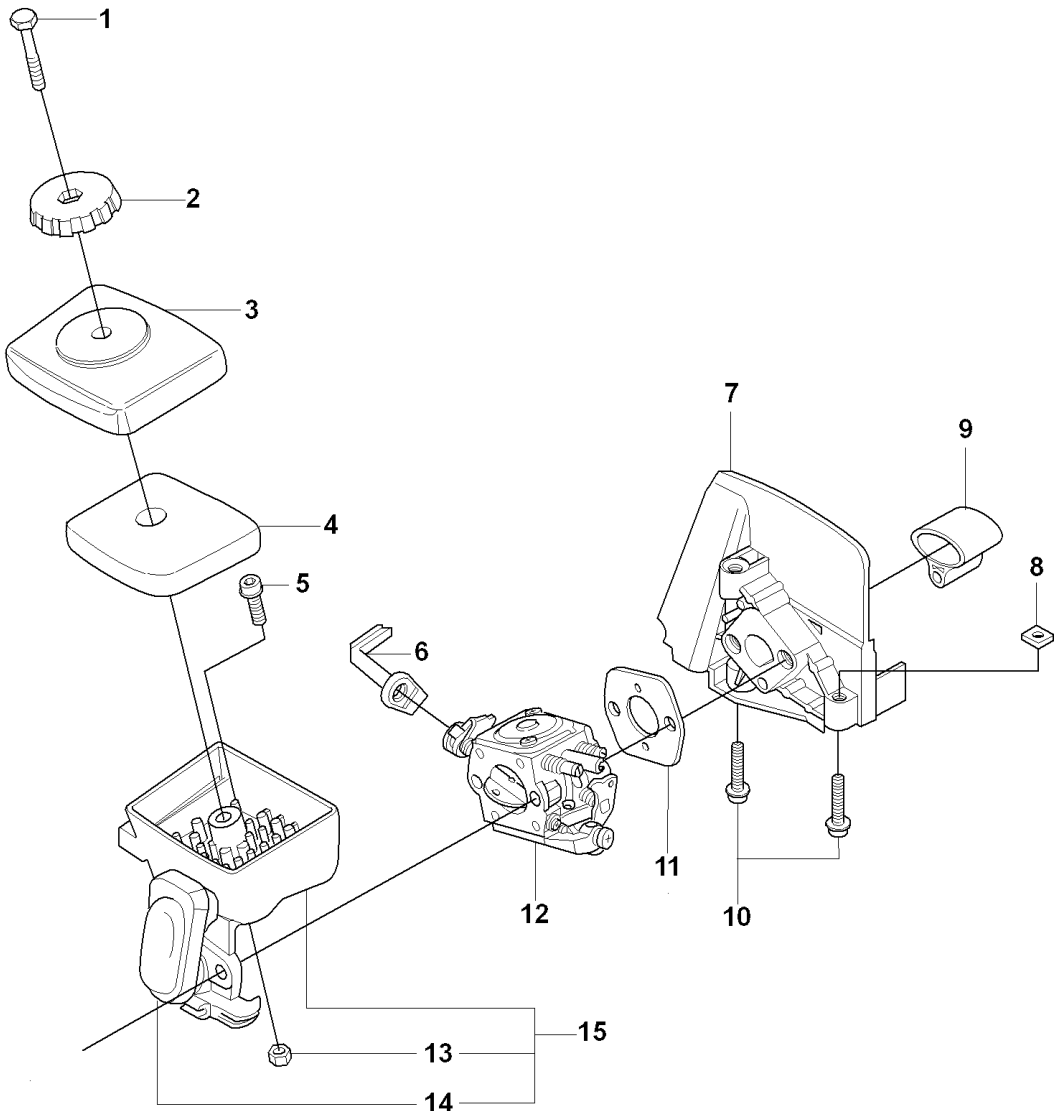

J 323C, L, LD, R, RJ, 325CX, Lx, LDx, Rx, RJx
CARBURETOR & AIRFILTER

CARBURETOR & AIR FILTER

323 R from 2014-12 -

Спр. №	Код	Описание	Замечание	КОЛ	Наб.
1	502 20 65-03	SCREW EHNM		1	
2	502 20 40-01	KNOB		1	
3	503 88 80-02	Продукция		1	
4	537 18 63-01	Фильтр воздушный		1	
5	503 21 75-16	SCREW IHSCFT		1	
6	503 96 25-01	Тяга в засл 3120K K1250		1	
7	503 91 09-01	Теплоизолятор		1	
8	503 22 65-04	Гайка		2	
9	503 94 26-01	Патрубок входной		1	
10	503 20 03-25	SCREW IHSCFM		2	
11	503 49 71-01	Прокладка		1	
12	503 28 34-01	Карбюратор		1	
12	576 01 98-01	Карбюратор	Hualong HQ-2, only option for US	1	
13	731 23 14-01	HEXAGON NUT		1	15
14	503 88 79-01	CAP		1	15
15	503 89 03-01	FILTERBLOCK ASSY		1