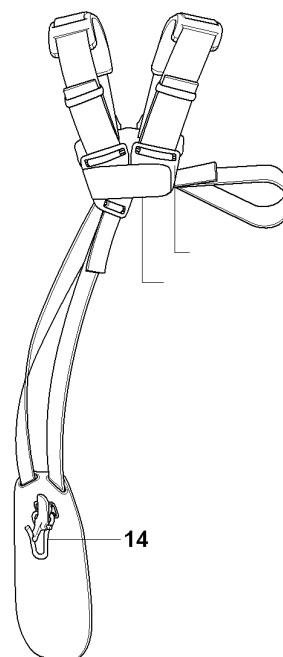

SPARE PARTS LIST

BRUSHCUTTERS/CLEARING SAWS

323 R from 2014-12 -

T 323C, L, LD, R, RJ, 325CX, Lx, LDx, Rx, RJx
ACCESSORIES

ACCESSORIES

323 R from 2014-12 -

Спр. №	Код	Описание	Замечание	КОЛ Наб.
1	531 00 92-48	FILTER OIL		1
2	502 28 59-01	HOUSING		1
3	501 60 02-03	Отвертка		1
4	502 11 46-02	Ключ торцовый		1
5	502 21 58-01	WRENCH		1
6	537 35 36-01	Кольцо		1
7	537 13 04-02	KNOB		
8	537 35 01-01	Кольцо		6
9	725 23 31-51	SCREW		1
10	503 97 64-01	Смазка для кустореза Jon		1
11	537 31 29-01	Защита		1
12	503 73 40-01	FRONT PIECE		
13	503 73 41-02	FRONT PIECE		
14	502 02 28-02	Карабин подвески		1
15	537 21 62-01	ПОДВЕСКА КУСТОРЕЗА R		1
15	537 21 62-02	ПОДВЕСКА КУСТОРЕЗА R		

A 323C, L, LD, R, RJ, 325CX, Lx, LDx, Rx, RJx
BEVEL GEAR

Спр. №	Код	Описание	Замечание	КОЛ	Наб.
1	537 19 92-02	BEVEL GEAR		1	
2	503 85 63-01	Гайка		1	1
3	537 28 56-01	Кольцо-проставка		1	1
4	537 29 26-01	Патрубок глушителя 2094		1	1
5	537 23 49-01	CARRIER		1	1
6	735 31 28-10	Шайба		1	1
7	503 25 24-01	Съемник подшипника		1	1
8	738 21 98-00	Съемник подшипника		1	1
9	503 20 15-01	SCREW IHNM		1	1
10	503 20 14-12	SCREW IHSCFMO		1	1
11	503 20 07-25	SCREW IHSCFM		1	1
12	738 21 99-00	Съемник подшипника		1	1
13	738 21 99-02	Съемник подшипника		1	1
14	735 31 11-00	Шайба		1	1
15	735 31 25-10	Шайба		1	1
16	725 23 70-51	SCREW		1	
17	503 20 07-12	SCREW IHSCFM		1	
18	503 93 55-01	CLAMP.GUARD		1	