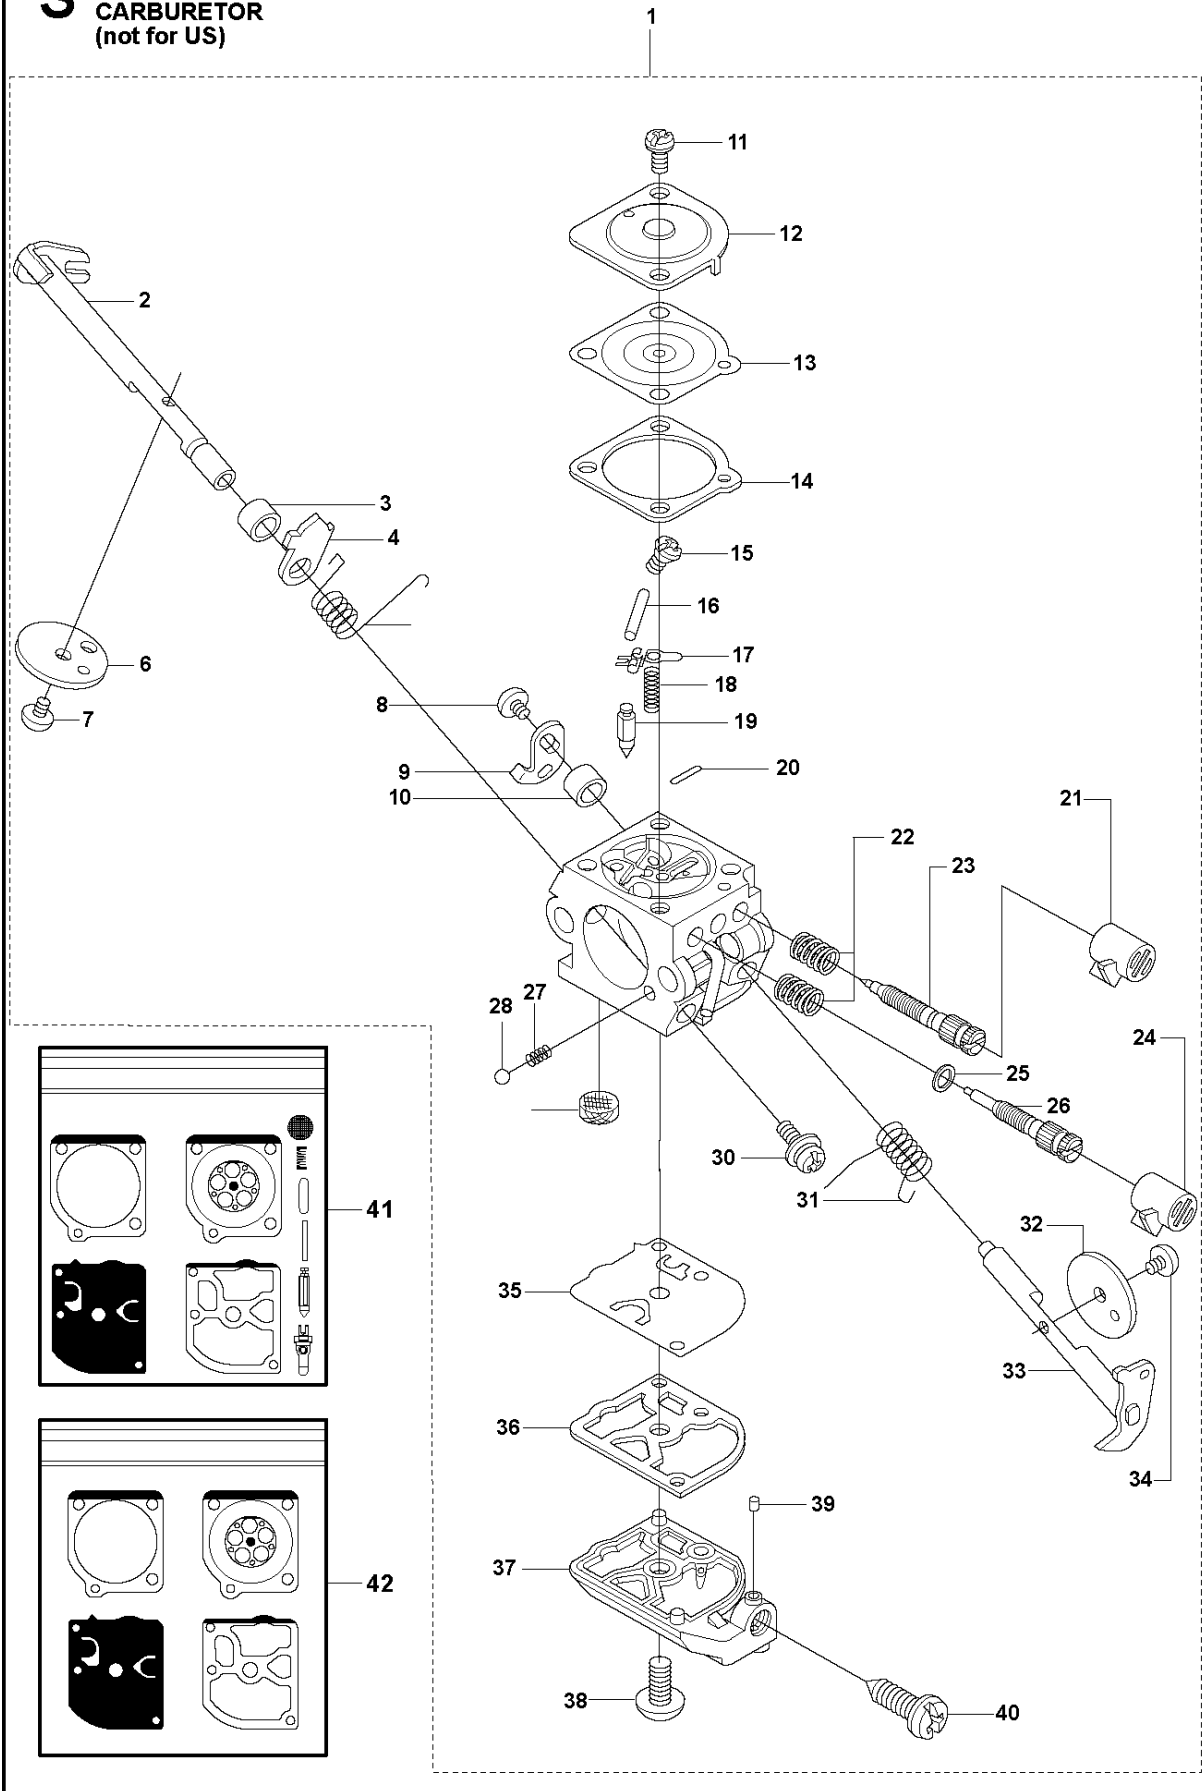

S 323C, L, LD, R, RJ, 325CX, Lx, LDx, Rx, RJx
CARBURETOR
(not for US)

Спр. №	Код	Описание	Замечание	КОЛ	Наб.
1	503 28 34-01	Карбюратор		0	
2	537 37 03-01	Вентиль		1	1
3	503 48 19-01	COLLAR		1	1
4	537 04 90-01	Привод дросселя		1	1
5	537 02 10-01	Пружина		1	1
6	537 37 03-01	Вентиль		1	1
7	503 48 18-01	SCREW		1	1
8	503 47 90-01	SCREW		1	1
9	537 01 98-01	Привод дросселя		1	1
10	503 47 89-01	COLLAR		1	1
11	503 48 05-01	SCREW		2	1
12	503 97 43-01	КРЫШКА		1	1
13	537 04 89-01	DIAPHRAGM		1	1, 41, 42
14	537 02 04-01	Прокладка		1	1, 41, 42
15	503 48 01-01	SCREW		1	1
16	503 48 00-01	PIN RETAINING SCREW		1	1, 41
17	503 66 59-01	Привод дросселя		1	1, 41
18	537 02 03-01	Пружина		1	1, 41
19	503 47 97-01	Вентиль		1	1, 41
20	537 02 08-01	Заглушка		1	1, 41
21	537 02 16-01	Набор колпачков карб.		1	1
22	503 48 08-01	Пружина		1	1
23	537 12 78-01	SCREW		1	1
24	537 02 16-01	Набор колпачков карб.		1	1
25	503 97 40-01	Шайба		1	1
26	537 02 06-01	SCREW		1	1
27	537 01 26-01	Пружина		1	1
28	537 01 25-01	BALL		1	1
29	503 53 57-01	STRAINER		1	1, 41
30	503 75 53-01	SCREW		1	1
31	537 01 97-01	Пружина		1	1
32	537 01 99-01	Вентиль		1	1
33	537 01 96-01	SHAFT ASSY		1	1
34	503 47 92-01	SCREW		1	1
35	537 02 00-01	Мембрана		1	1, 41, 42
36	537 02 01-01	Прокладка		1	1, 41, 42
37	537 02 02-01	КРЫШКА		1	1
38	503 47 96-01	SCREW		1	1
39	503 48 11-01	PIECE		1	1
40	537 02 07-01	SCREW		1	1
41	531 00 45-53	Набор прокладок		1	
42	531 00 45-52	Набор прокладок		1