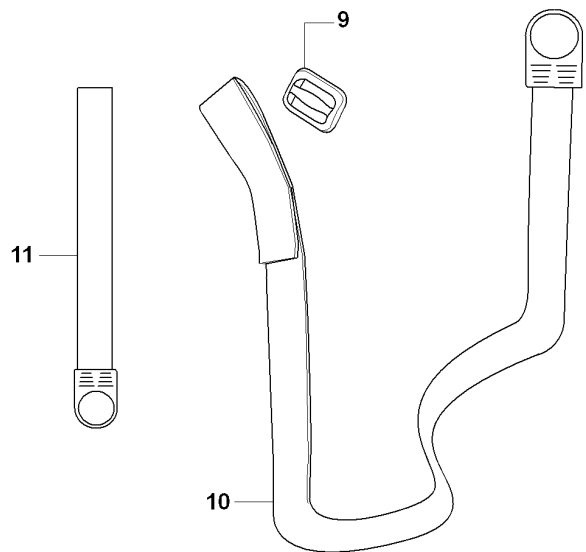

G 323R, 325Rx
THROTTLE CONTROLS

HANDLE & CONTROLS

323 R from 2014-12 -

Спр. №	Код	Описание	Замечание	КОЛ	Наб.
1	537 42 45-13	HANDLE SYSTEM		1	
2	503 21 66-16	SCREW IH SCT		2	1
3	537 41 90-01	MICRO SWITCH		1	1
4	537 16 07-01	STARTER THROTTLE LOC		1	1
5	506 49 77-01	THROTTLE CONTROL		1	1
6	537 17 43-01	Пружина		1	1
7	537 17 42-01	SPRING THROTTLE TRIG		1	1
8	537 16 03-02	Рукоятка		1	1
10	537 16 02-09	Рукоятка		1	1
11	503 22 10-13	HEXAGON NUT		1	1
12	503 20 07-35	SCREW IH SCFM		1	
13	537 42 44-01	Кабель 225H		1	
14	503 21 66-16	SCREW IH SCT		1	13
15	537 17 39-01	THROTTLE WIRE ASSY		1	13

U 323C, L, LD, R, RJ, 325CX, Lx, LDx, Rx, RJx
HARNESS

Duo Balance

Спр. №	Код	Описание	Замечание	КОЛ Наб.
1	503 99 61-01	Маркир.лента оранж/желтая		
2	503 99 61-03	Маркир.лента оранж/желтая		
3	537 27 59-01	Часть подвески кустореза		
4	502 02 28-01	Отпускной крючок к рулет.		
5	502 02 30-02	LOCK		4
6	586 34 10-01	Пружина		4
7	502 02 29-02	Отпускной крючок к рулет.		4
8	735 31 09-20	E-CLIP		4
9	537 11 35-01	Держатель		
10	503 99 61-03	Маркир.лента оранж/желтая		
11	503 99 61-01	Маркир.лента оранж/желтая		3
12	537 17 54-01	Часть подвески кустореза		3
13	537 27 59-01	Часть подвески кустореза		