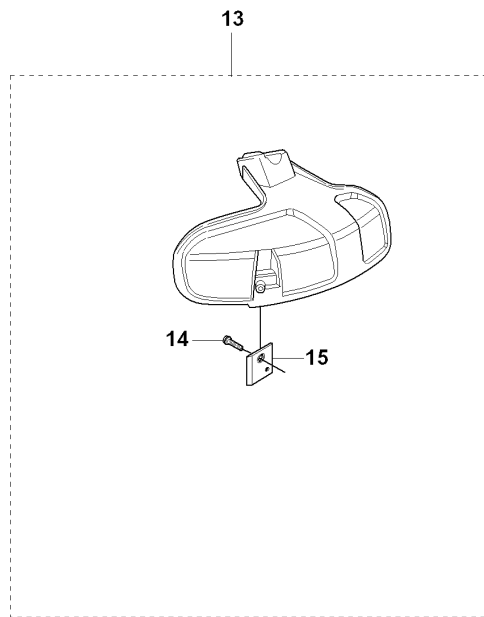

R 323C, L, LD, R, RJ, 325CX, Lx, LDx, Rx, RJx
ACCESSORIES

GUARDS

323 R from 2014-12 -

Спр. №	Код	Описание	Замечание	КОЛ	Наб.
1	537 29 95-01	SAW BLADE GUARD		1	
2	725 23 68-71	SCREW ЕННМ		2	1
3	537 04 75-01	Пластина		1	1
4	537 29 34-01	АДАПТЕР ДЛЯ КАНИС."АСПЕН"		1	1
5	502 27 22-01	SAW BLADE GUARD		1	1
6	503 21 75-16	SCREW IHSCFT		4	1
7	537 07 67-01	Защита от разброса 322L		1	
8	503 21 07-16	SCREW IHССТ		1	7
9	503 79 88-01	Нож для обрез.веток 80 см		1	7
10	503 93 42-02	COMBI GUARD		1	
11	503 21 07-16	SCREW IHССТ		1	10
12	503 79 88-01	Нож для обрез.веток 80 см		1	10
13	503 97 71-01	Защита от разброса 322L		1	
14	503 21 07-16	SCREW IHССТ		1	13
15	503 79 88-01	Нож для обрез.веток 80 см		1	13