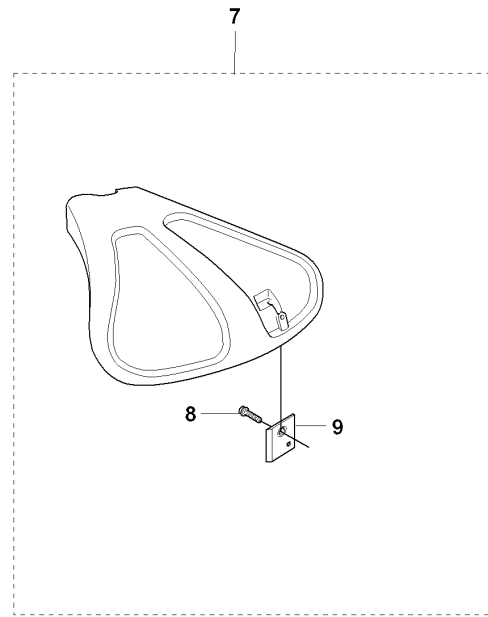

R 323C, L, LD, R, RJ, 325CX, Lx, LDx, Rx, RJx
ACCESSORIES

GUARDS

323 R from 2014-12 -

Спр. №	Код	Описание	Замечание	КОЛ	Наб.
1	537 29 95-01	SAW BLADE GUARD		1	
2	725 23 68-71	SCREW ЕННМ		2	1
3	537 04 75-01	Пластина		1	1
4	537 29 34-01	АДАПТЕР ДЛЯ КАНИС."АСПЕН"		1	1
5	502 27 22-01	SAW BLADE GUARD		1	1
6	503 21 75-16	SCREW IHSCFT		4	1
7	537 07 67-01	Защита от разброса 322L		1	
8	503 21 07-16	SCREW IHССТ		1	7
9	503 79 88-01	Нож для обрез.веток 80 см		1	7
10	503 93 42-02	COMBI GUARD		1	
11	503 21 07-16	SCREW IHССТ		1	10
12	503 79 88-01	Нож для обрез.веток 80 см		1	10
13	503 97 71-01	Защита от разброса 322L		1	
14	503 21 07-16	SCREW IHССТ		1	13
15	503 79 88-01	Нож для обрез.веток 80 см		1	13