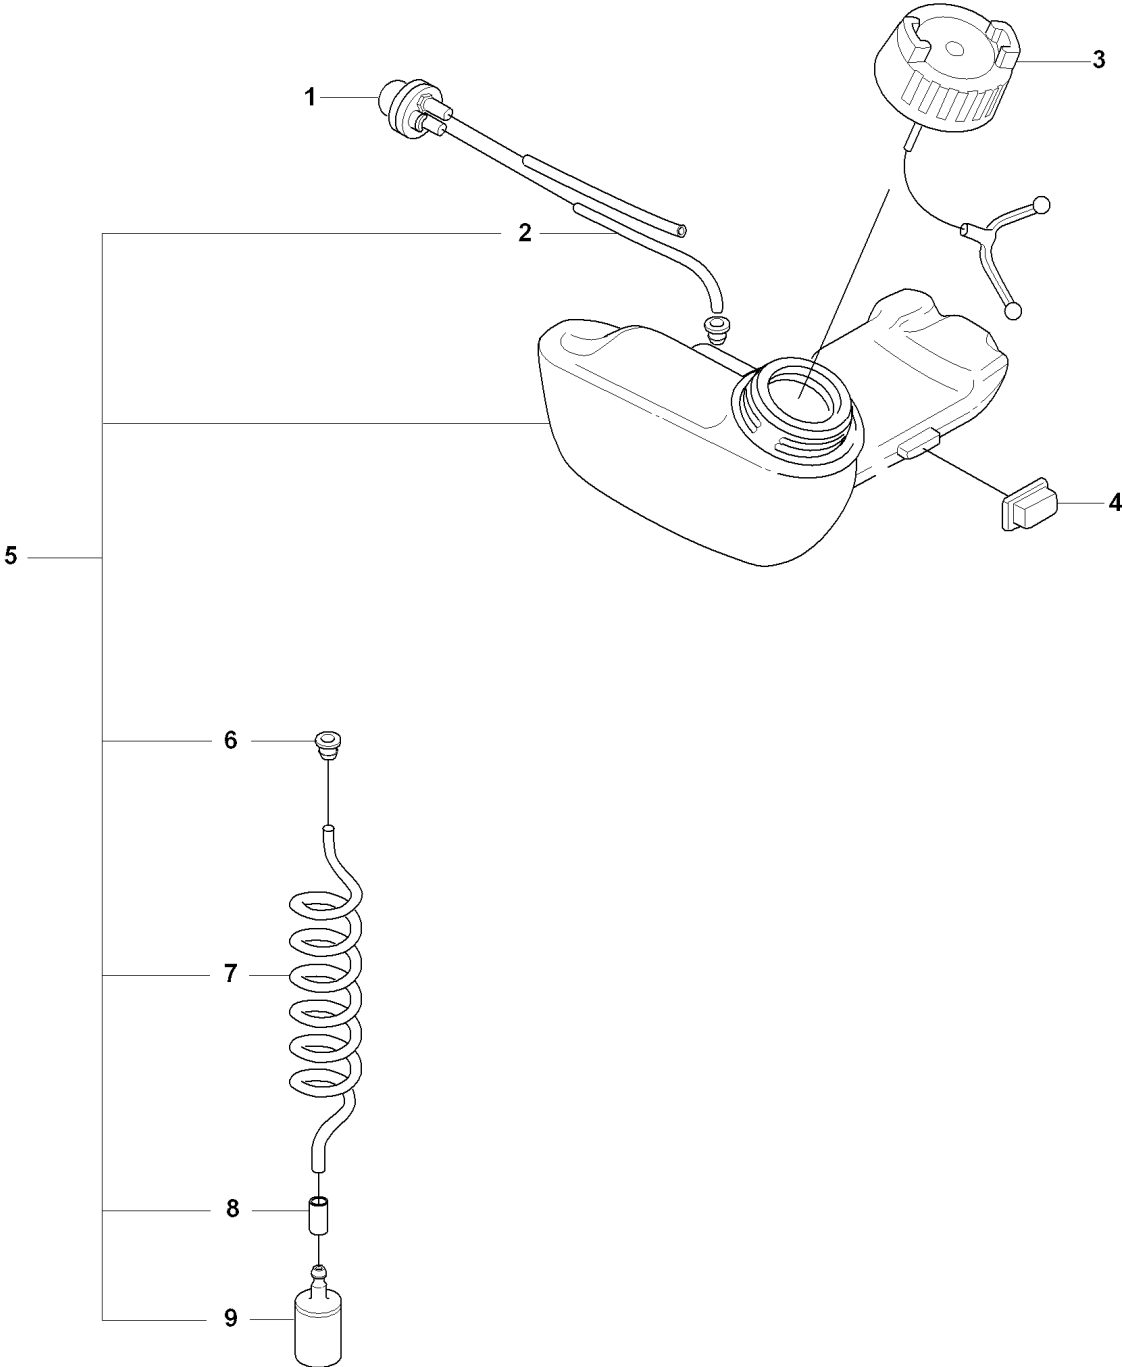

L 323C, L, LD, R, RJ, 325CX, Lx, LDx, Rx, RJx
FUEL TANK

FUEL TANK

323 R from 2014-12 -

Спр. №	Код	Описание	Замечание	КОЛ	Наб.
1	503 93 66-01	PURGE		1	
2	537 04 24-01	Шланг топливный		2	5
3	503 91 18-02	Крышка топливного бака		1	
4	503 91 10-01	Опора		4	
5	537 06 86-02	Бак топливный		1	
6	503 73 58-01	BUSHING		2	5
7	544 32 50-01	Шланг топливный		1	5
8	504 02 24-01	Грузик топливного фильтра		1	5
9	503 44 32-01	Фильтр топливный с грузом		1	5