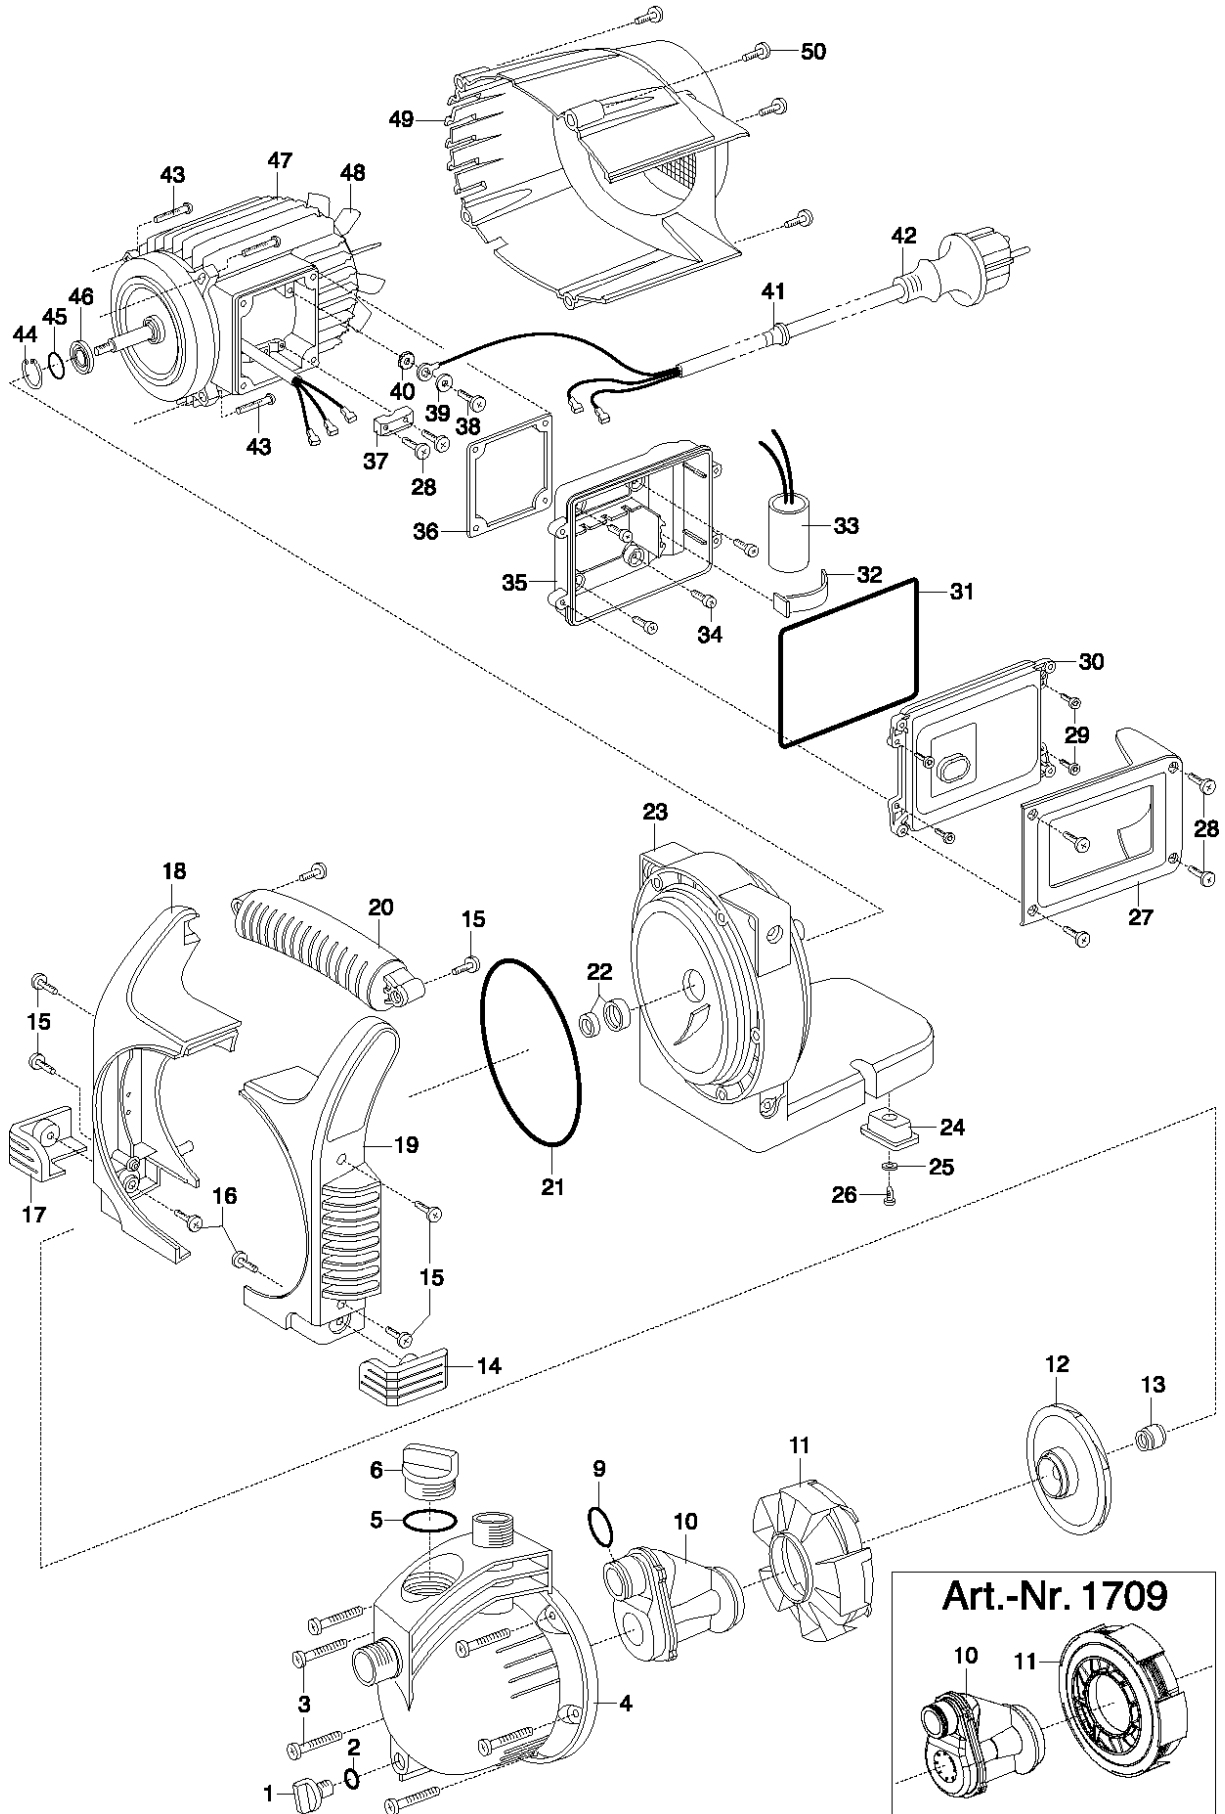

# SPARE PARTS LIST

## PUMPS

CLASSIC GARDEN PUMP 3000/4, Art.  
1707-20, 2012-03

**GARDENA** Classic Gartenpumpe 3000/4  
Classic Gartenpumpe 3500/4

Art.-Nr. 1707  
Art.-Nr. 1709

Спр. №	Код	Описание	Замечание	КОЛ Наб.
1	588 13 27-01	SCREW	1707-00.900.21	1
2	520 35 73-01	O-RING 12X3		1
3	578 45 92-01	SCREW	1707-00.900.01	1
4	578 45 93-01	PUMP	1707-00.900.02	1
5	578 45 97-01	Сальник	1707-00.900.03	1
6	578 45 99-01	LOCKING SCREW	1707-00.900.04	1
9	578 46 01-01	Сальник	1707-00.900.05	1
10	578 46 02-01	Баллон-распылитель краски	1707-00.900.06	1
11	578 46 03-01	SPIRAL PIN	1707-00.900.07	1
12	578 46 04-01	TURBINE	1707-00.900.08	1
13,22	578 46 31-01	SEAL	1707-00.900.09	1
15,50	578 46 07-01	SCREW	1707-00.900.10	1
18	578 46 08-01	Корпус пружины	1707-00.900.11	1
19	578 46 09-01	Корпус пружины	1707-00.900.12	1
20	578 46 10-01	Передняя ручка 371K	1707-00.900.13	1
21	520 35 88-01	O-RING 130X4	1422-00.900.09	1
27	578 46 12-01	Сетка глушителя	1707-00.900.15	1
28	578 46 13-01	SCREW	1707-00.900.16	1
29	578 46 14-01	SCREW	1707-00.900.17	1
30	578 46 15-01	КРЫШКА	1707-00.900.18	1
31	578 46 17-01	Шайба	1707-00.900.19	1
33	578 46 18-01	Конденсатор	1707-00.900.20	1