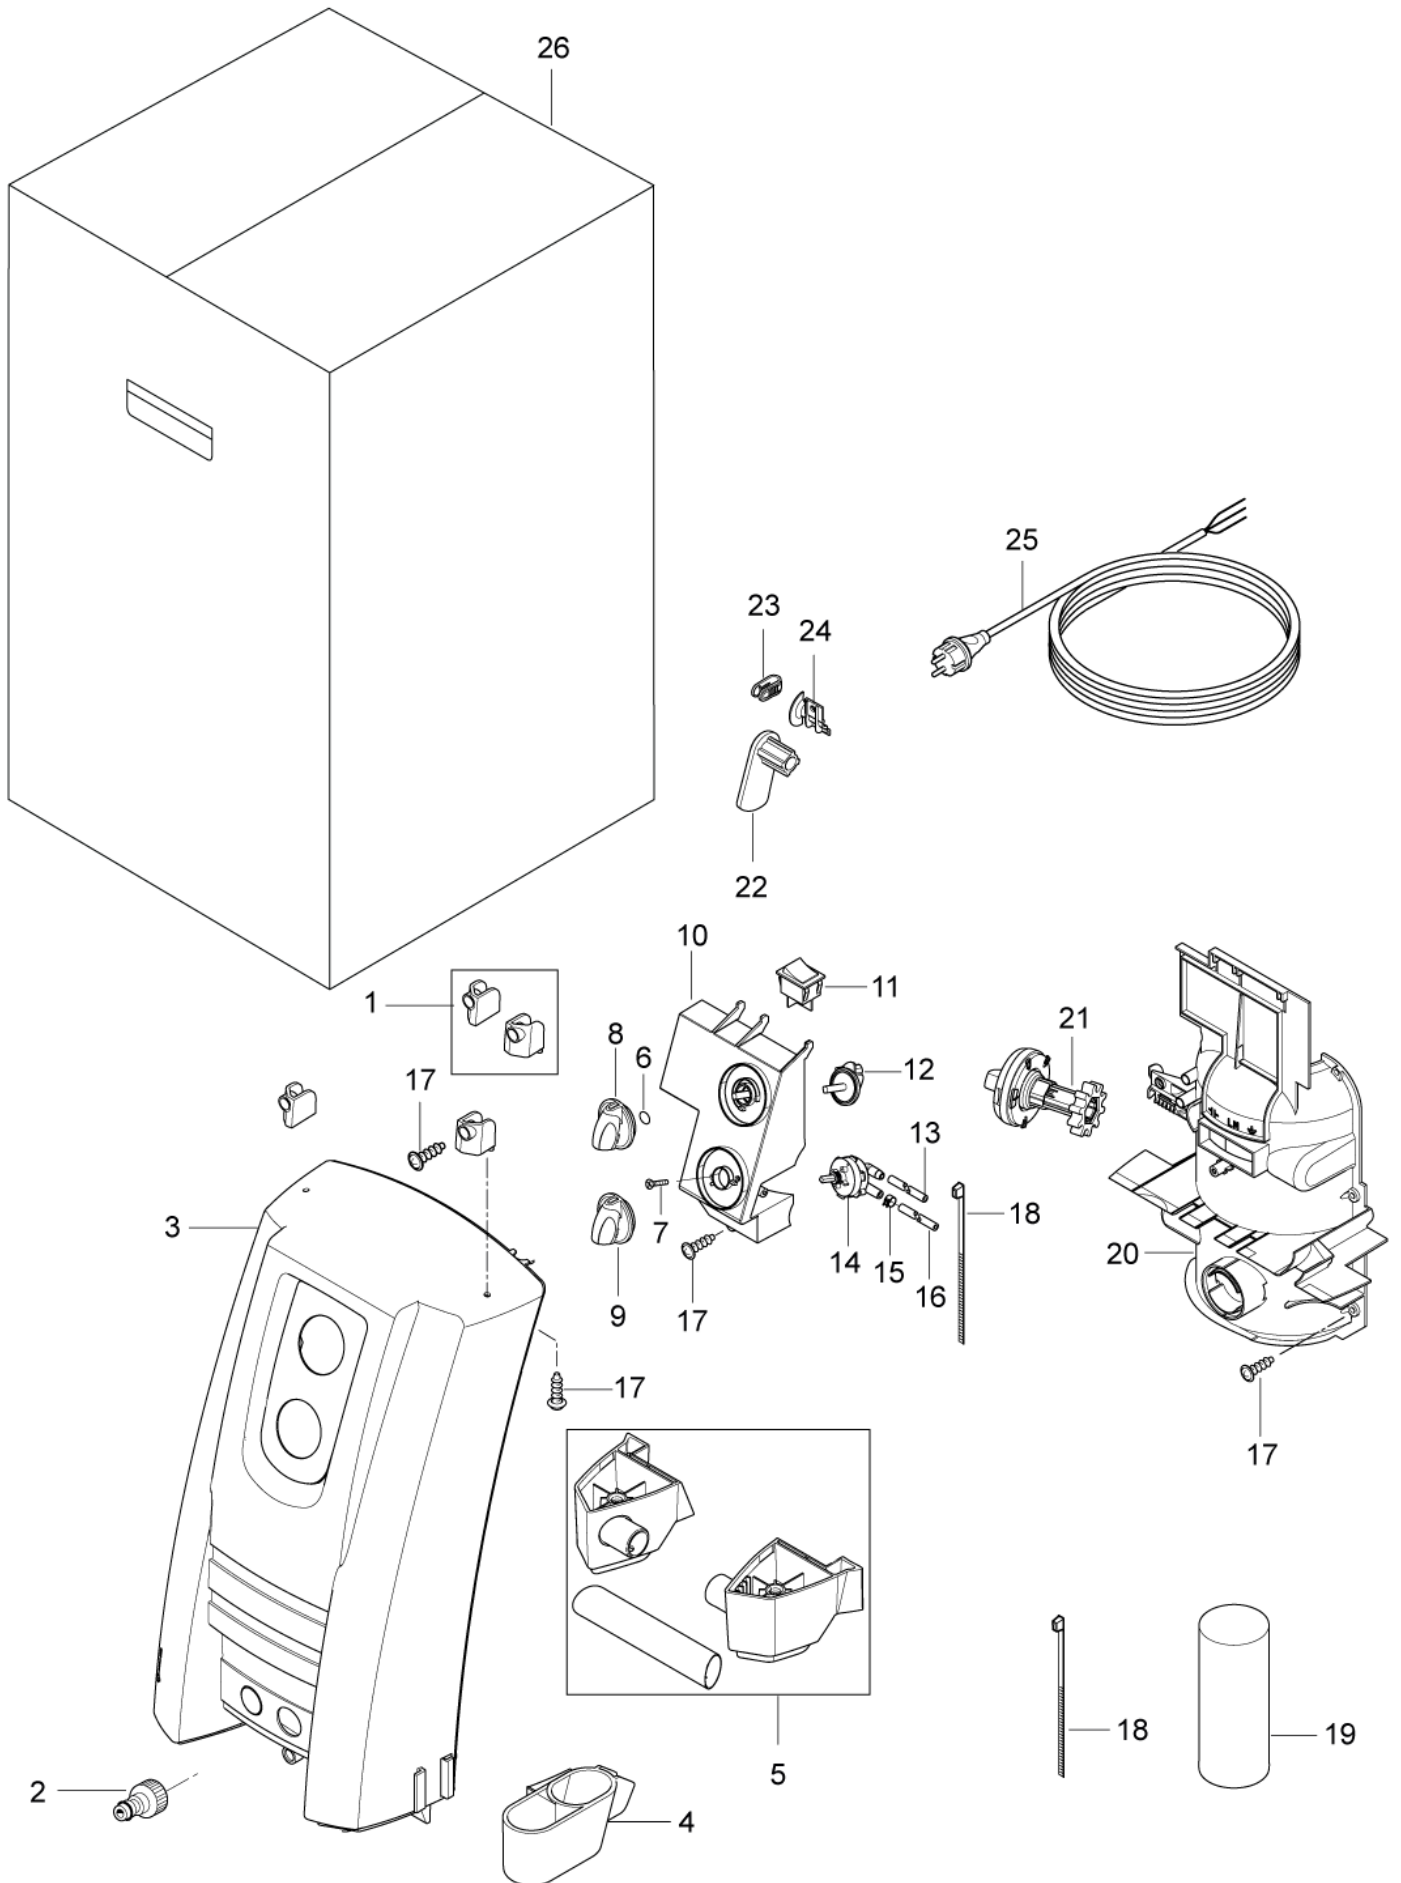

# Overview front

POSEIDON 2.2

19-05-2011

Part List ID

POS2202

4

Pos	Part no.	Qty	Description	EAN
1	128500146	1	BRACKET F.HOSEREEL HOLDER SP	5703887111
2	1402809	1	QUICK COUPLING MALE	5701715008
3	128500225	1	FRONT CABINET POSEIDON2 SP	5703887112
3	128500226	1	FRONT CABINET POSEIDON2 XT SP	5703887112
4	128500228	1	LANCE HOLDER DOUBLE BOTTOM SP	5703887112
5	128500105	1	HIGH FOOT WITH GRIP SP	5703887111
6	9868	1	O RING DIA 10X2,5	4005337098
7	1814730	2	SCREW 30X10B	5701715363
8	909100204	1	ROTARY KNOB 6X5 BLUE	4005337689
9	909100214	1	ROTARY KNOB GR.1 4KT. 6X6+8X8 BLUE	4005337026
10	128500109	1	SWITCH BOX SP	5703887111
11	128500110	1	ON/OFF SWITCH K2-12-2115C SP	5703887111
12	128500108	1	SWITCH KNOB AXLE SP	5703887111
13	5206040	1	HOSE D9XD6 L1200 TRANSPARENT	5701715312
14	128500106	1	DOSING VALVE ANGLED SP	5703887111
15	1814679	1	HOSE CLIP R12	5701715338
16	5206054	1	HOSE EXT 12X3. 0 BLUE	4005337171
17	101814782	10	SCREW K50X18 WN 1451 TORX 20	4005337170
18	1814741	2	CABLE TIE	5701715363
19	128500148	1	CAPACITOR 50UF 450V DI. SP	5703887111
19	128500154	1	CAPACITOR 100UF DI.SP	5703887111
20	128500111	1	MOTOR SHIELD FRONT SP	5703887111
21	128500227	1	KNOB FLOW REGULATION BLACK	5703887112
22	128500155	1	ROTARY CABLE HOOK BLACK SP	5703887111
23	128500122	1	CABLE CLIP 16A SP	5703887111
24	128500121	1	CABLE RELIEF P12374 SP	5703887111
25	128500123	1	CABLE W PLUG L.5000 EU SP	5703887111
25	128500125	1	CABLE W PLUG L.5000 GB SP	5703887111
25	128500156	1	CABLE W.PLUG L.5000 US SP	5703887111
25	128500157	1	CABLE W.PLUG L.5000 ZA SP	5703887111
25	128500159	1	CABLE W.PLUG L.5000 JP SP	5703887111
26	128500223	1	BOX POSEIDON2 10PCS SP	5703887112