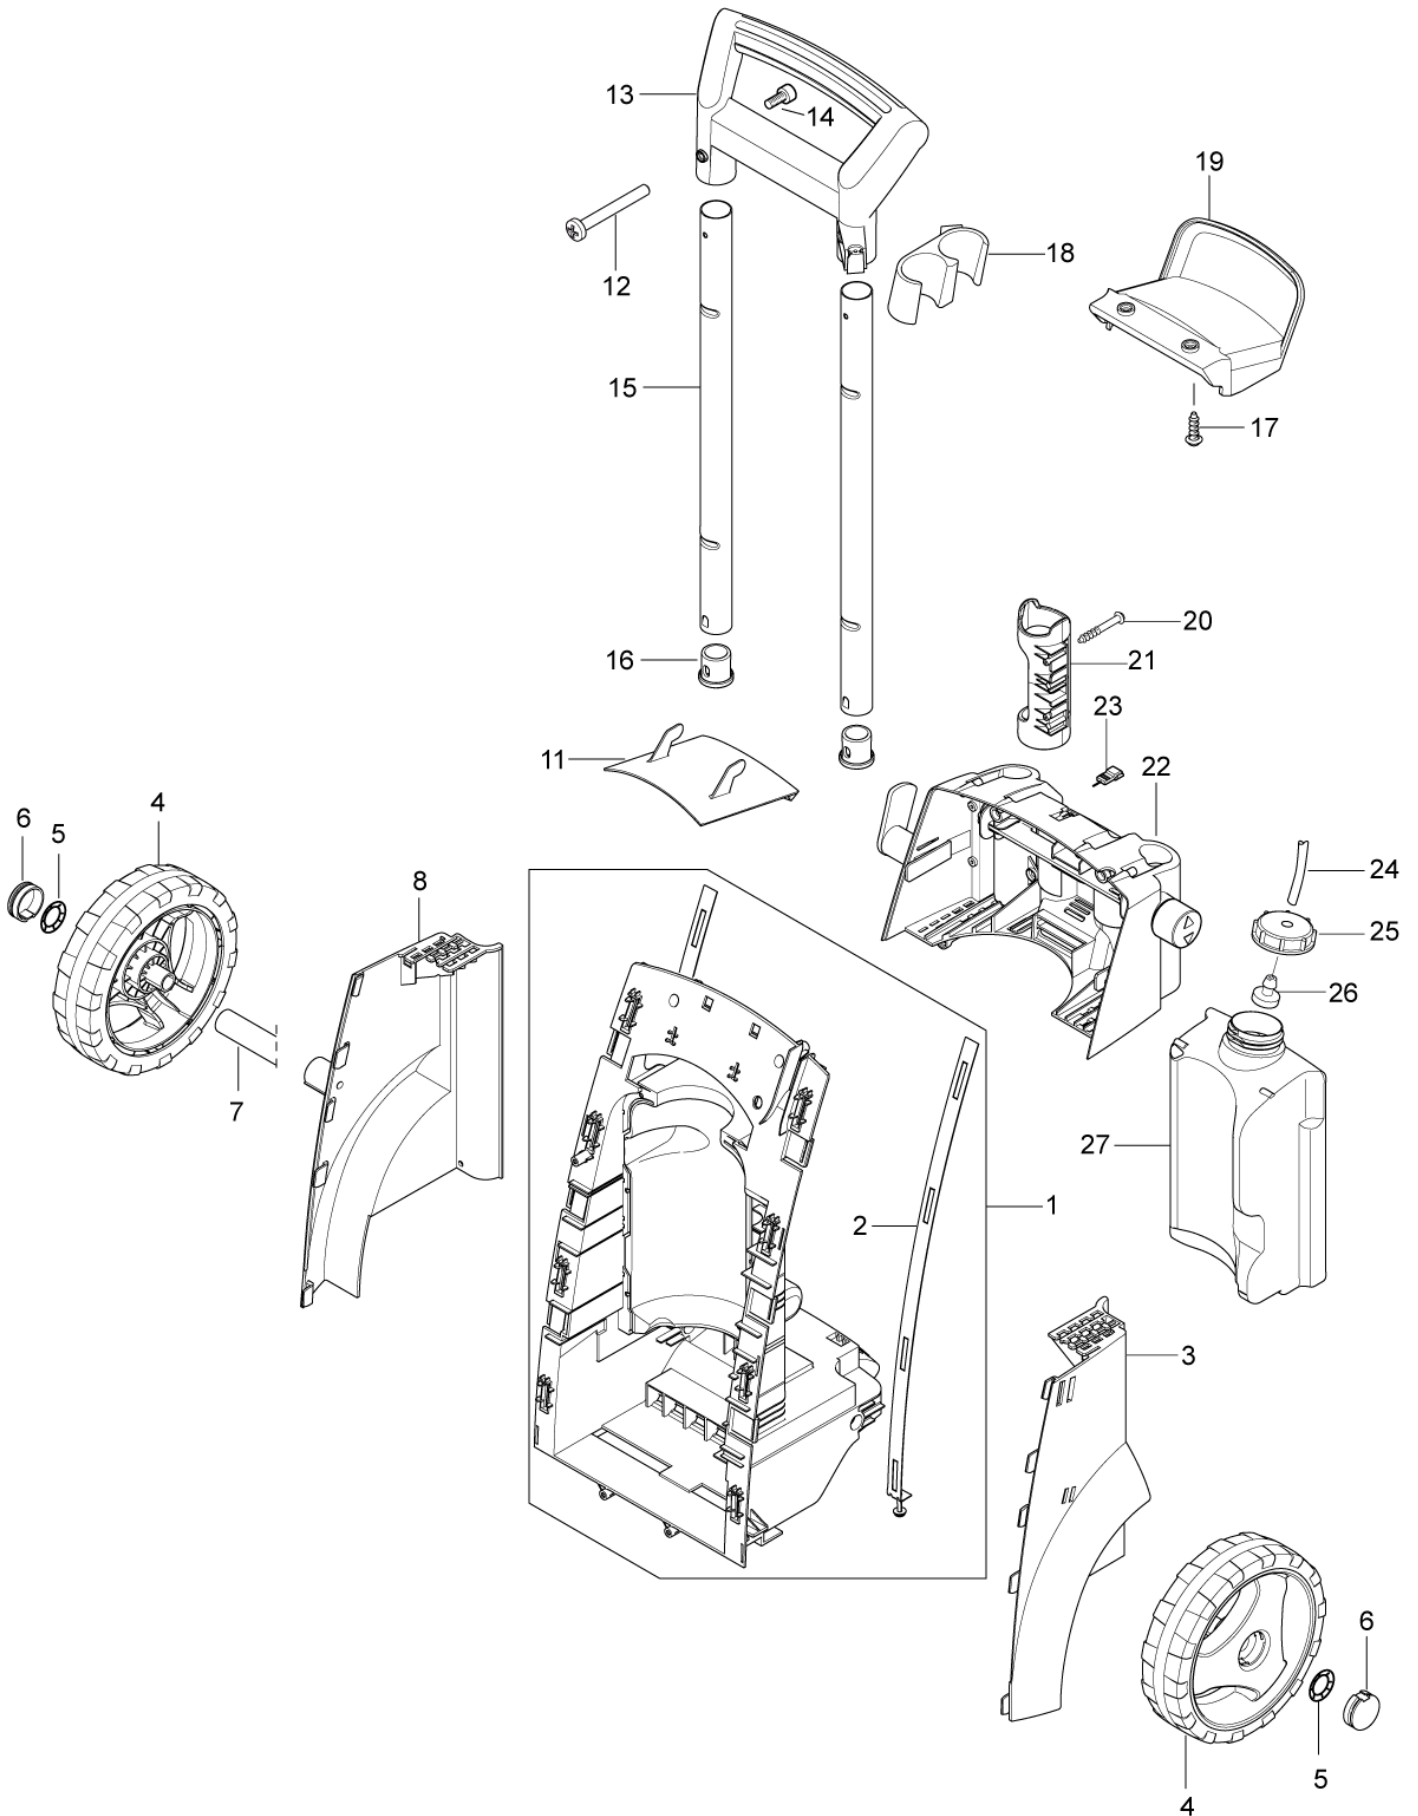

Overview back

POSEIDON 2.2

19-05-2011

Part List ID
POS2204

5

Overview back

POSEIDON 2.2

19-05-2011

Part List ID
POS2204

6

Pos	Part no.	Qty	Description	EAN
1	128500129	1	CHASSIS BLACK COMPLETE SP	5703887111
2	128500128	2	SLIDER COMPLETE SP	5703887111
3	128500116	1	SIDEBUMBER RIGHT SP	5703887111
4	128500107	1	NILFISK WHEEL OPEN 200MM SP	5703887111
5	11710	2	CLAMPING RING Ø 15	4005337117
6	128500118	2	WHEEL CAP ALU SP	5703887111
7	6522842	1	AXLE 15X333 P12476	5701715378
8	128500119	1	SIDEBUMPER LEFT SP	5703887111
9	101814782	2	SCREW K50X18 WN 1451 TORX 20	4005337170
11	128500135	1	UMBRELLA SP	5703887111
12	128500130	2	NUT FOR HANDLE M4X35 SP	5703887111
13	128500205	1	HANDLE COMPLETE BLUE SP	5703887112
14	128500132	2	SCREW M4X8 DZN7985 TX20 SP	5703887111
15	128500133	2	TELESCOPIC TUBES SP	5703887111
16	128500134	2	STOP FOR TELESCOPICHANDLE SP	5703887111
17	1814732	3	SCREW K50X18	5701715363
18	128500224	1	LANCE HOLDER DOUBLE TOP SP	5703887112
19	128500144	1	HOSE HOOK SP	5703887111
20	128500203	2	SCREW K50X45 WN1451 SP	5703887112
21	128500136	1	GUN HOLDER SP	5703887111
22	128500160	1	ACCESSORY STORAGE STD BLUE SP	5703887111
22	128500207	1	ACCESSORY STORAGE XT BLUE SP	5703887112
23	127440205	1	CLEANING TOOL BLACK	5703887103
24	5206040	1	HOSE D9XD6 L1200 TRANSPARENT	5701715312
25	6528411	1	DETERGENT TANK CAP	5701715379
26	128500141	1	DETERGENT FILTER SP	5703887111
27	128500142	1	DETERGENT TANK SP	5703887111