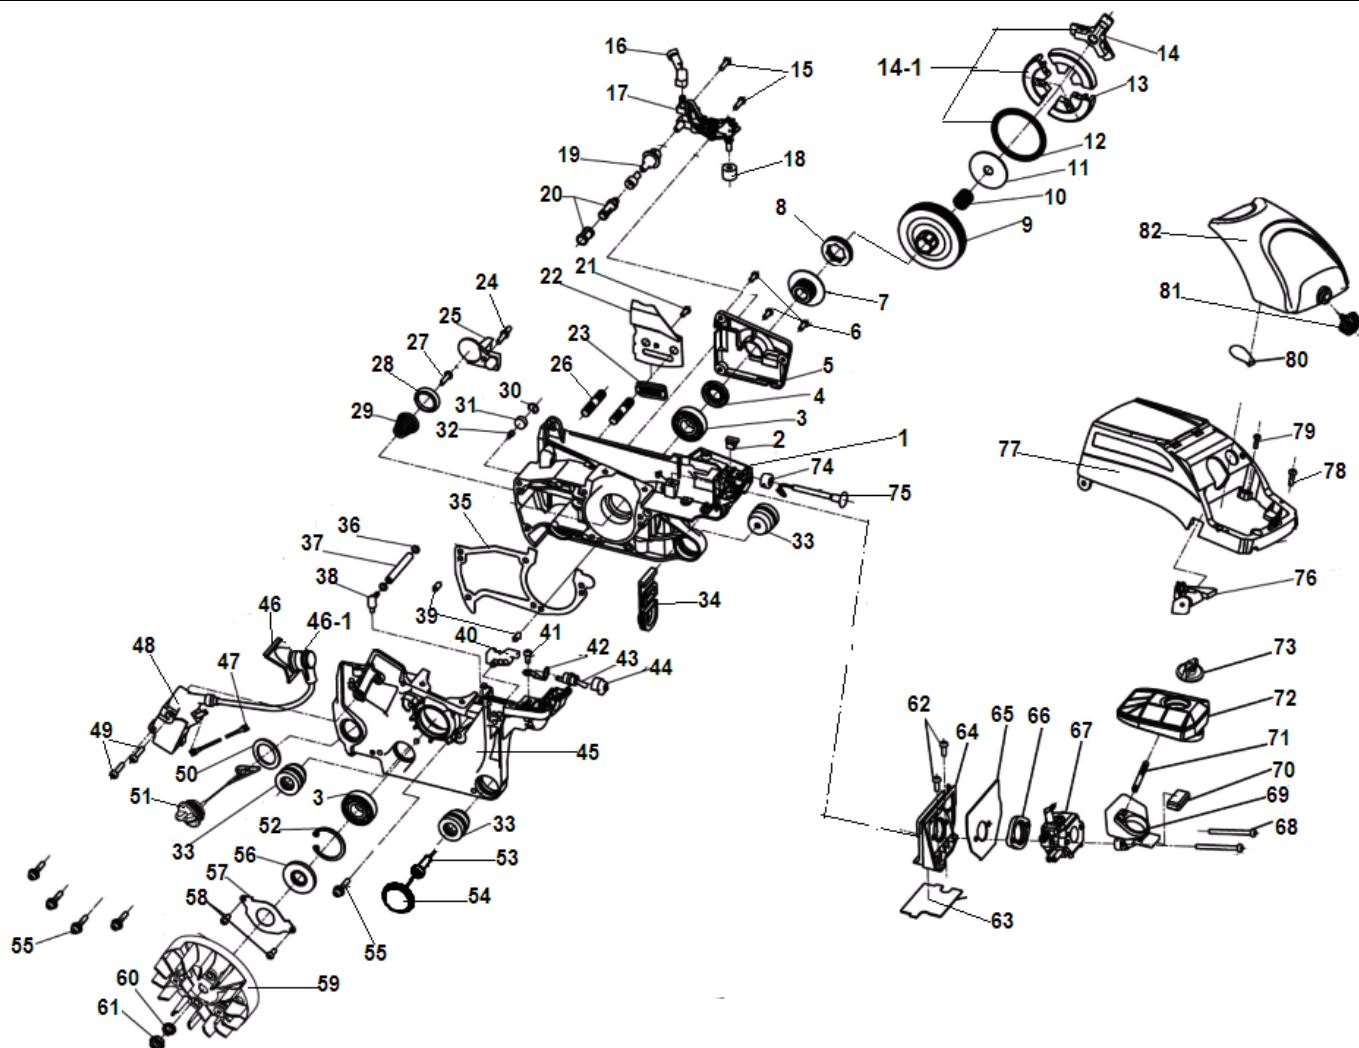

№	Артикул	Наименование	К-во	№	Артикул	Наименование	К-во
1	4002001104	Цилиндр	1	12-1	3002100101	Поршень комплект (9,10,11,12,13,14)	1
2	5010080522	Болт крепления цилиндра	1	13	4004005102	Шайба поршневого пальца	2
3	CJ7Y/L7T	Свеча зажигания	1	14	5080081112	Подшипник поршневого пальца	1
4	4019004101	Прокладка под колено карбюратора	1	15	4003001204	Коленвал	1
5	4005002303	Колено карбюратора	1	16	5060010310	Шпонка	1
6	5010080510	Винт	4	17	5010160587	Болт крепления глушителя	2
7	4005004101	Гильза колена	1	18	4019003102	Прокладка глушителя	1
8	4019002102	Прокладка цилиндра	1	19	4006001205	Глушитель	1
9	4004002109	Кольцо поршневое	2	20	4006003101	Пластина крепления глушителя	1
10	4004004104	Кольцо стопорное пальца	2	21	5020010500	Гайка крепления глушителя	2
11	4004003104	Палец поршня	1	22			
12	4004001204	Поршень					

№	Артикул	Наименование	К-во	№	Артикул	Наименование	К-во
1	4000001103	Упор зубчатый	1	7	4000000302	Ключ S4	1
2	5010080510	Винт крепления зубчатого упора	2	8	4000001302	Шаблон	1
3	4000000701	Отвертка	1	9	4000000401	Канистра	1
4	4000001001	Ключ комбинированный	1	10	4000000606	Чехол для шины	1
5	4000000202	Ключ T25	1	11	4016003212	Цепь	1
6	4000000301	Ключ S3	1	12	4016002209	Шина	1