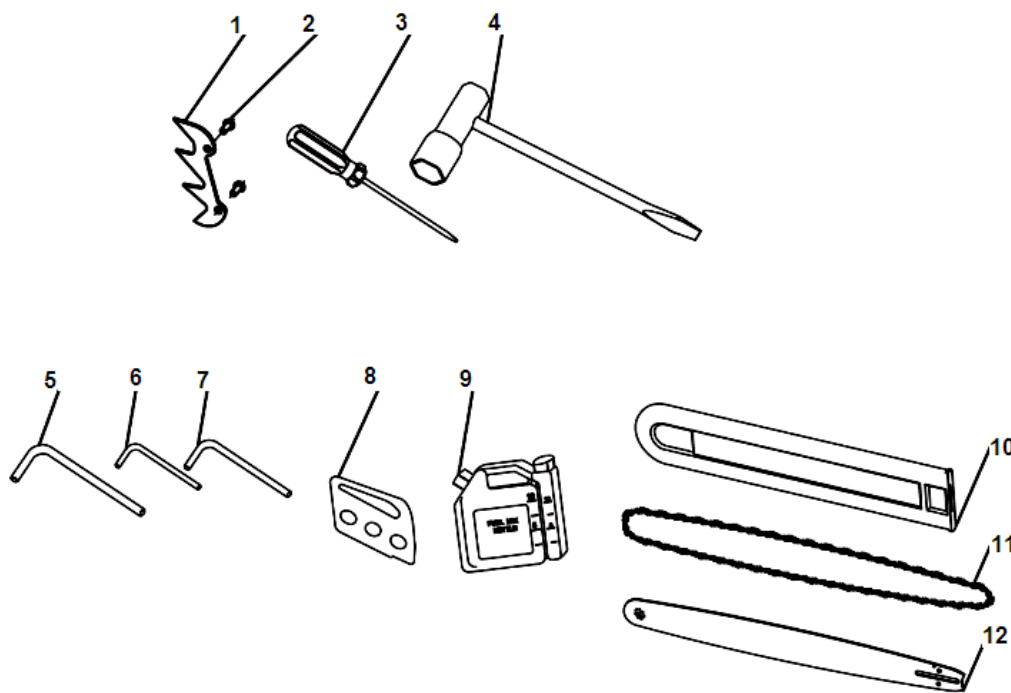

№	Артикул	Наименование	К-во	№	Артикул	Наименование	К-во
1	4002001104	Цилиндр	1	12-1	3002100101	Поршень комплект (9,10,11,12,13,14)	1
2	5010080522	Болт крепления цилиндра	1	13	4004005102	Шайба поршневого пальца	2
3	CJ7Y/L7T	Свеча зажигания	1	14	5080081112	Подшипник поршневого пальца	1
4	4019004101	Прокладка под колено карбюратора	1	15	4003001204	Коленвал	1
5	4005002303	Колено карбюратора	1	16	5060010310	Шпонка	1
6	5010080510	Винт	4	17	5010160587	Болт крепления глушителя	2
7	4005004101	Гильза колена	1	18	4019003102	Прокладка глушителя	1
8	4019002102	Прокладка цилиндра	1	19	4006001205	Глушитель	1
9	4004002109	Кольцо поршневое	2	20	4006003101	Пластина крепления глушителя	1
10	4004004104	Кольцо стопорное пальца	2	21	5020010500	Гайка крепления глушителя	2
11	4004003104	Палец поршня	1	22			
12	4004001204	Поршень					

№	Артикул	Наименование	К-во	№	Артикул	Наименование	К-во
1	4000001103	Упор зубчатый	1	7	4000000302	Ключ S4	1
2	5010080510	Винт крепления зубчатого упора	2	8	4000001302	Шаблон	1
3	4000000701	Отвертка	1	9	4000000401	Канистра	1
4	4000001001	Ключ комбинированный	1	10	4000000606	Чехол для шины	1
5	4000000202	Ключ T25	1	11	4016003212	Цепь	1
6	4000000301	Ключ S3	1	12	4016002209	Шина	1