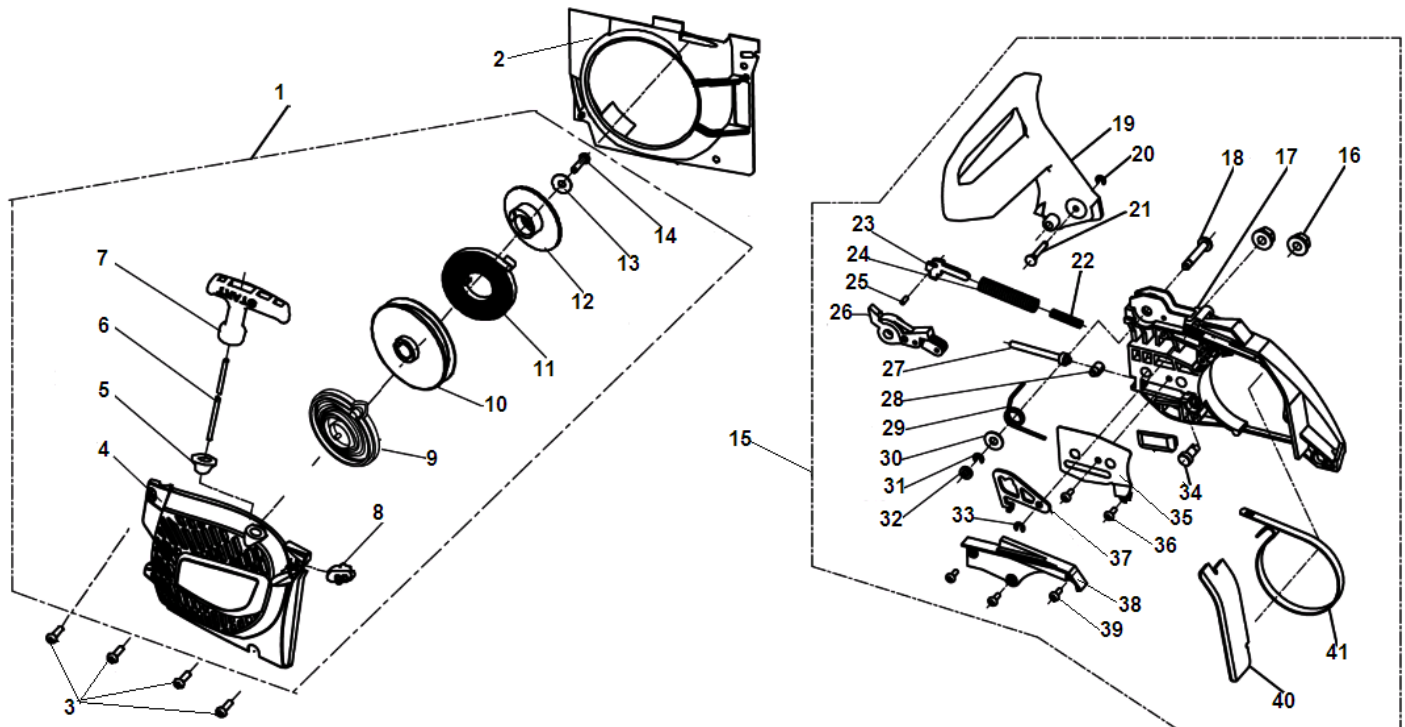

№	Артикул	Наименование	К-во	№	Артикул	Наименование	К-во
1	3002000313	Стартер в сборе	1	22	4011002101	Пружина ленты тормоза внутренняя	1
2	3001014106	Кожух крыльчатки маховика	1	23	4011004108	Тяга ленты тормоза	1
3	5010040514	Винт крепления стартера	4	24	4011001102	Пружина ленты тормоза основная наружная	1
4	3001013317	Крышка стартера	1	25	4011014105	Штифт тяги	1
5	4504001101	Направляющая шнура стартера	1	26	4011004201	Рычаг ленты тормоза	1
6	4012003102	Шнур стартера	1	27	4015002102	Болт натяжения цепи	1
7	3001024101	Ручка стартера	1	28	4015004102	Палец натяжения цепи	1
8	4018002115	Направляющая винтов карбюратора	1	29	4011006101	Пружина ручки тормоза	1
9	4012001201	Пружина стартера возвратная	1	30	5050010618	Шайба пружины	1
10	4012015105	Барaban стартера	1	31	5070030400	Шайба стопорная	1
11	4012002103	Пружина храповика стартера	1	32	4011008101	Шайба	1
12	4012010102	Храповик стартера	1	33	5070030301	Шайба стопорная	1
13	5050010516	Шайба храповика стартера	1	34	4015001102	Шестерня натяжения цепи	1
14	5010130514	Винт крепления храповика	1	35	4015013101	Боковой лист на крышку шины	1
15	3002000205	Крышка шины в сборе	1	36	5010024206	Винт крепления бокового листа	2
16	5020050800	Гайка крышки шины М8	2	37	4011009101	Стопорная пластина ручки тормоза	1
17	3001011307	Крышка шины	1	38	3001015102	Крышка тормозного механизма	1
18	4011005101	Болт крепления ручки тормоза	1	39	5010024209	Винт крепления крышки	3
19	3001036103	Ручка тормоза	1	40	4014014101	Накладка крышки шины	1
20	5070030300	Шайба стопорная	1	41	4011003102	Лента тормоза	1
21	4011005103	Штифт ручки тормоза	1	42