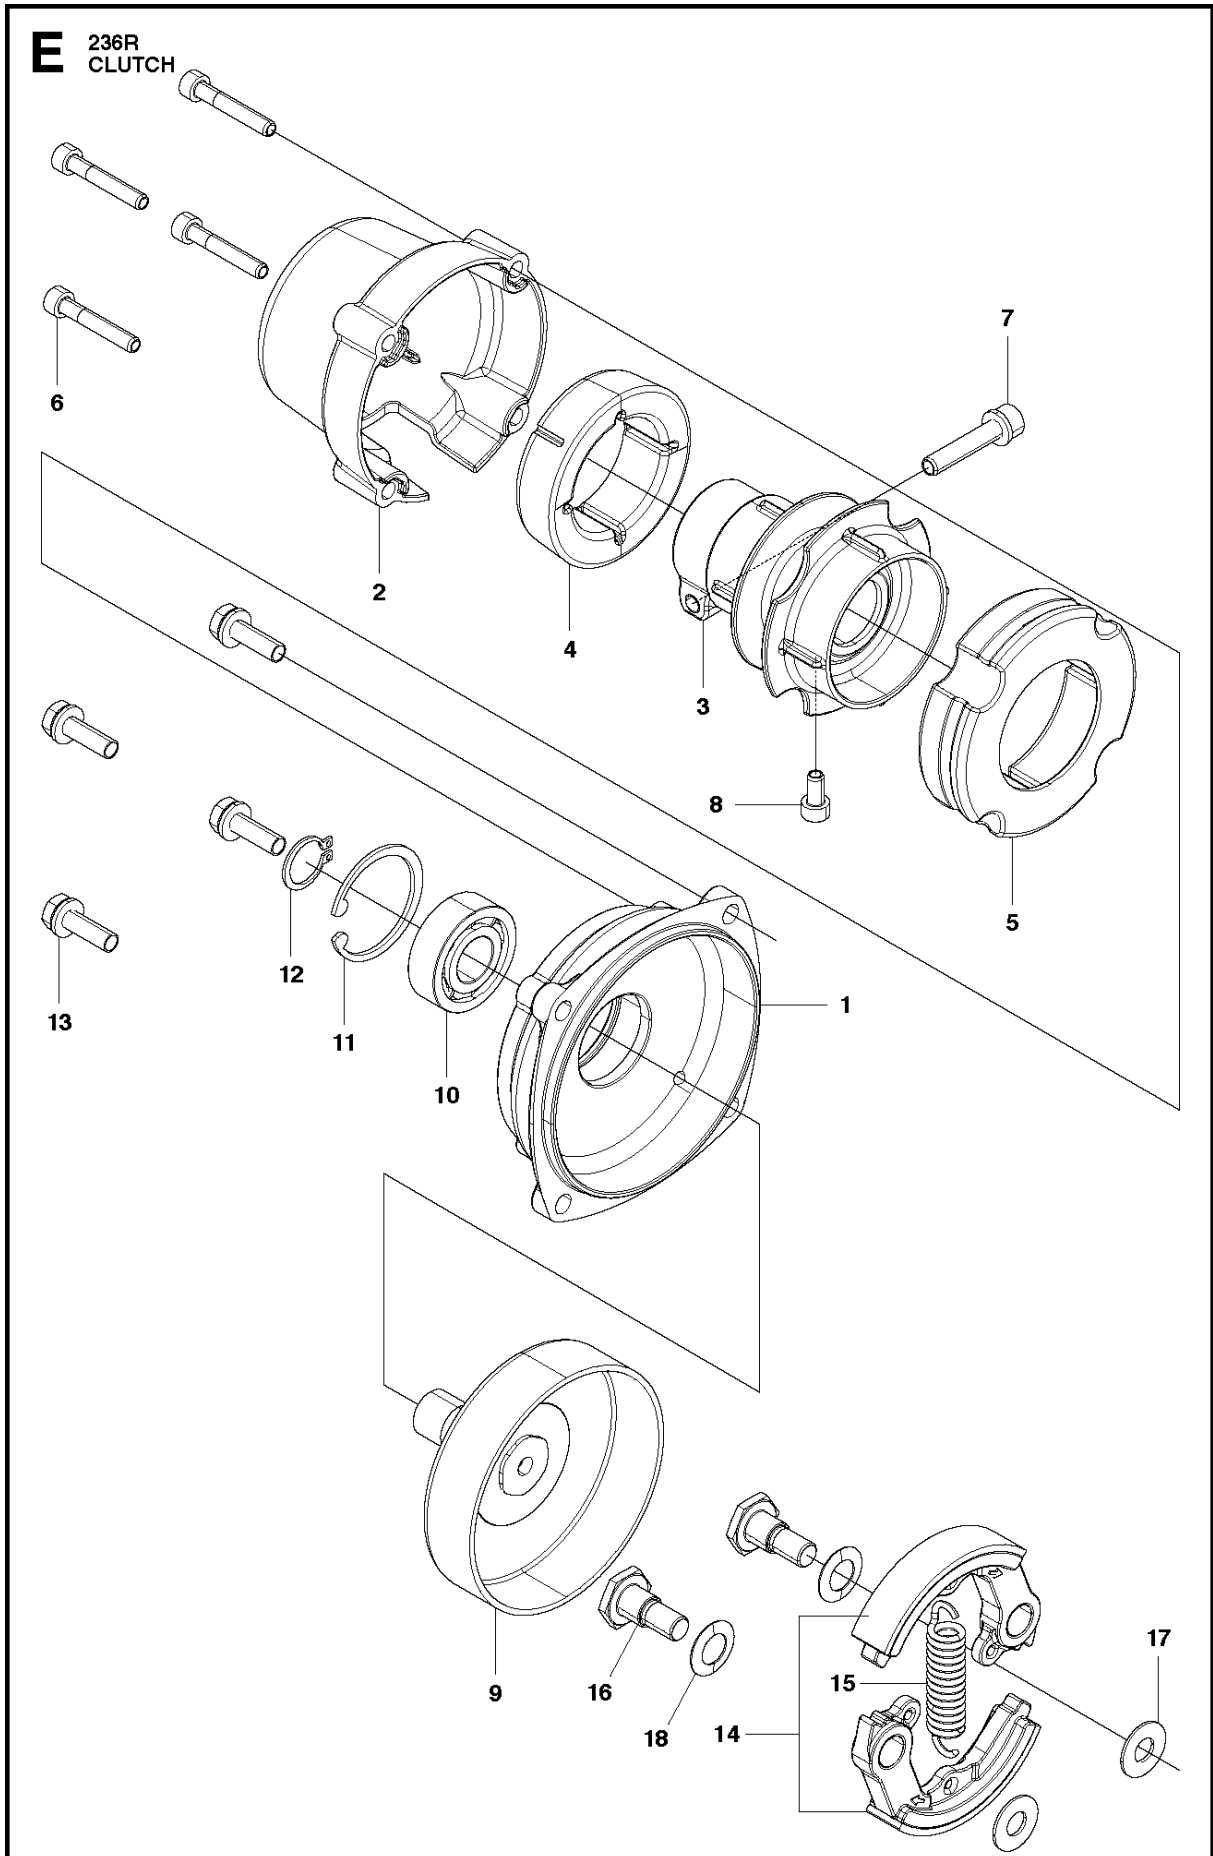

**Q** 236R  
CARBURETTOR

Спр. №	Код	Описание	Замечание	КОЛ	Наб.
2	502 23 84-01	CARBURETTOR BODY		1	1,2
12	505 05 64-01	DIAPHRAGM		1	1
5	505 30 60-01	Пружина		1	1,2
7	505 30 61-01	SCREW		1	1,2
11	505 30 67-01	PUMP		1	1
19	505 30 79-01	SCREW		2	1
23	505 30 84-01	Резиновое кольцо		1	1
14	506 68 98-01	DIAPHRAGM		1	1
17	506 73 86-01	Резиновое кольцо		1	1
13	506 74 08-01	Прокладка		1	1
9	506 74 09-01	BODY		1	1
10	506 74 10-01	КРЫШКА		1	1
24	506 74 11-01	SCREW		4	1
18	506 74 12-01	SWIVEL		1	1
15	506 74 51-01	Прокладка		1	1
20	506 74 60-01	Кронштейн		1	1
29	506 74 61-01	Шайба		1	1
25	513 28 58-01	NEEDLE		1	1
26	513 30 15-01	Пружина		1	1
28	513 43 77-01	Шайба		1	1
27	513 43 78-01	Сальник		1	1
30	515 37 66-01	Вентиль		1	1
3	520 95 70-01	Сетка глушителя		1	1,2
8	520 97 72-01	Привод дросселя		1	1,2
6	520 97 74-01	Гаечка 250PS		1	1,2
4	521 08 54-01	VALVE.INLET		1	1,2
1	586 93 13-01	Карбюратор		1	

Спр. №	Код	Описание	Замечание	КОЛ Наб.
13	505 30 48-01	SCREW		2
2	505 30 49-01	GASKET.INSU		1
3	505 30 50-01	Прокладка		1
4	505 30 87-01	SCREW		2
5	505 30 88-01	BODY		1
6	505 30 89-01	PLATE.CHOKE		1 5
7	505 30 90-01	LEVER.CHOKE		1 5
9	505 30 92-01	Фильтр воздушный		1
10	505 30 93-01	КРЫШКА		1
8	506 61 40-01	SCREW		1 5
14	506 74 42-01	КРЫШКА		1
12	521 52 51-01	Пластина		1
11	523 07 13-01	KNOB		1 10
1	526 52 05-01	ISOLATOR P465 P495		1
15	586 93 13-01	Карбюратор		1

Спр. №	Код	Описание	Замечание	КОЛ Наб.
8	505 16 99-01	BOLT 0 16X32		1
1	505 29 29-01	Корпус пружины		1
2	505 29 30-01	САР		1
3	505 29 32-01	Гнездо шарнира штанги		1
4	505 29 33-01	ABSORBER		1
5	505 29 34-01	ABSORBER		1
9	505 29 38-01	DRUM		1
16	505 29 78-01	SCREW		2
17	505 29 80-01	Шайба		2
18	505 29 81-01	Шайба		2
13	505 31 24-01	BOLT 0 16X32		4
6	506 60 94-01	BOLT 0 16X32		4
11	510 55 13-01	Резиновое кольцо		1
14	513 37 15-01	SHOE-C		1
15	513 37 16-01	Пружина		1
12	516 12 42-01	Резиновое кольцо		1
10	516 13 17-01	Съемник подшипника		1
7	522 65 54-01	BOLT 0 16X32		1