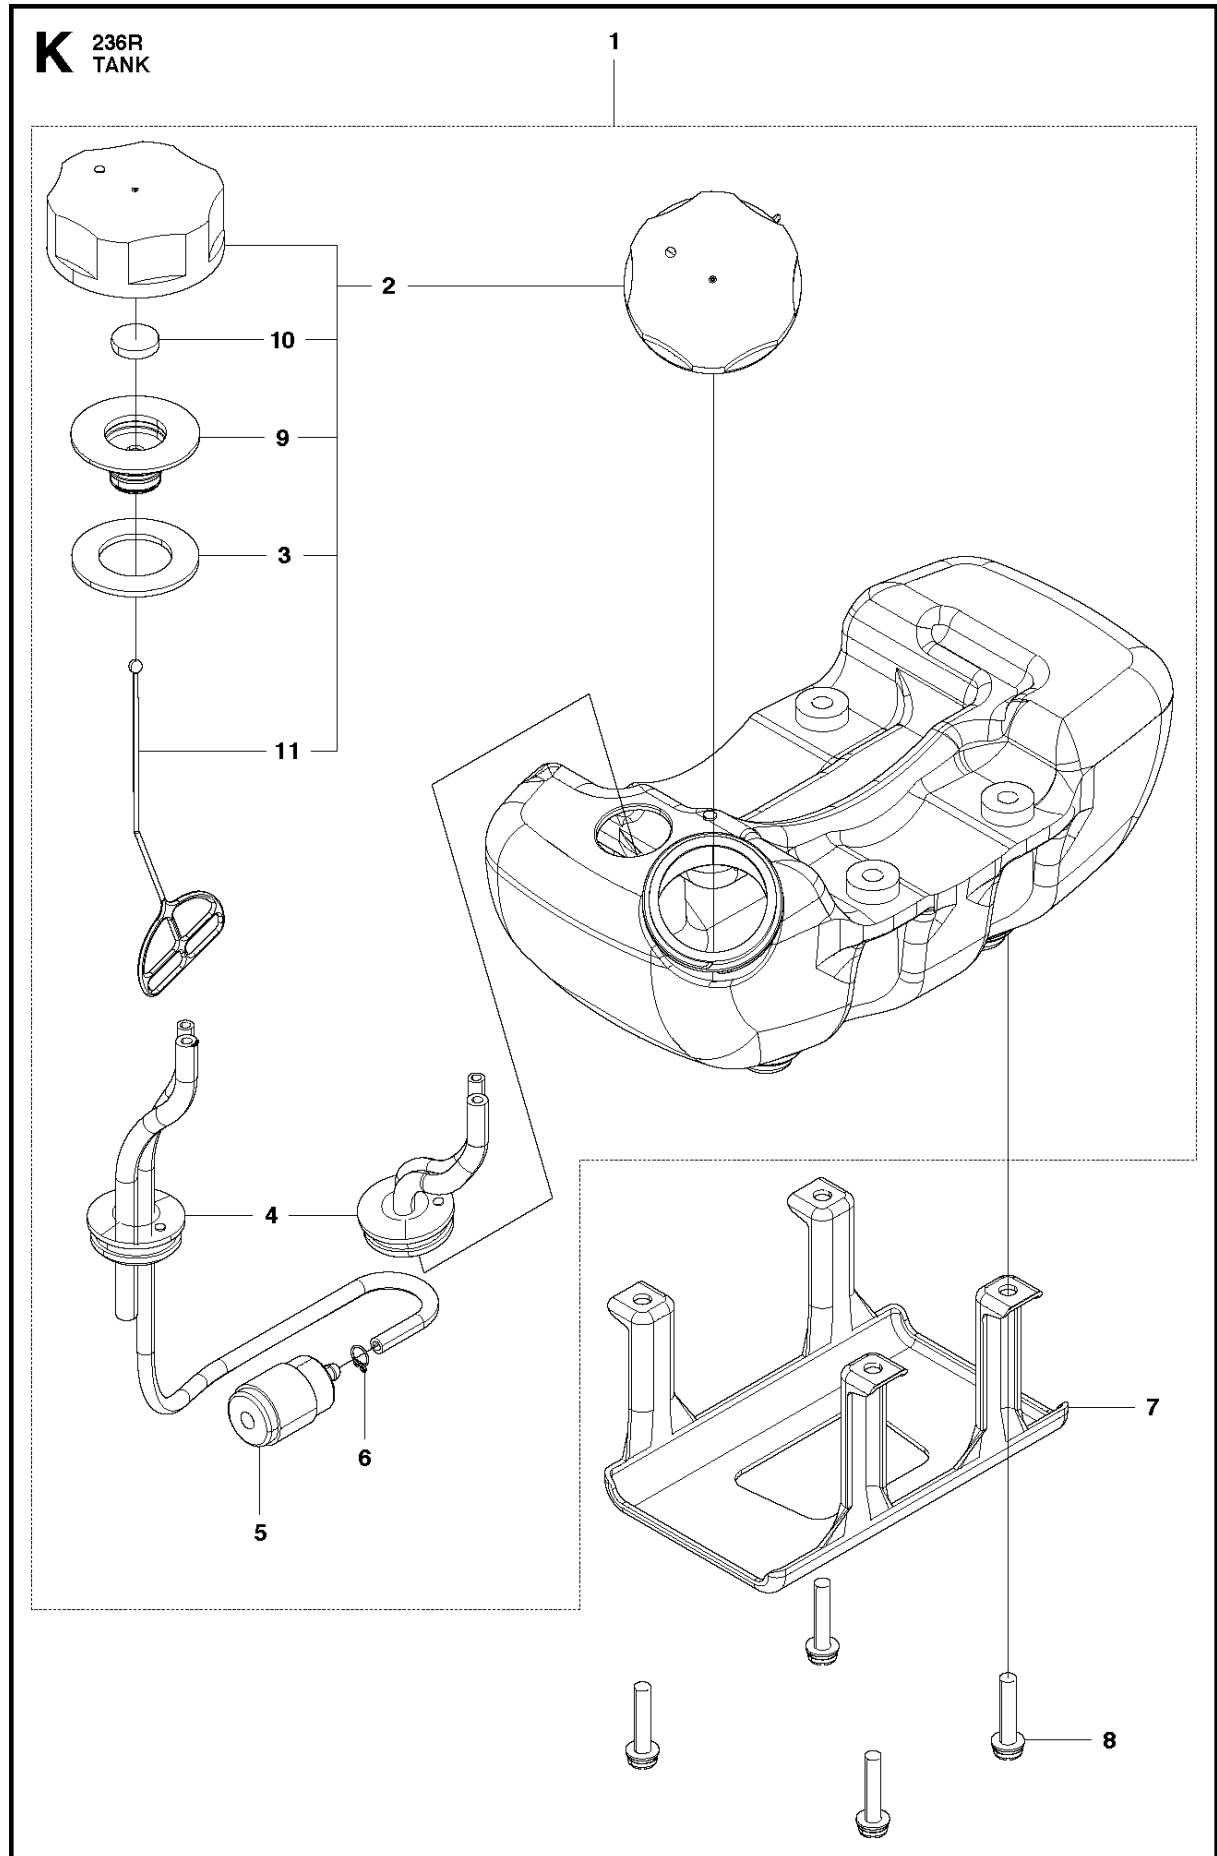

FUEL TANK

236 R, 2014-09

Спр. №	Код	Описание	Замечание	КОЛ	Наб.
5	503 44 32-01	Фильтр топливный с грузом		1	1
2	505 30 96-01	ШАПКА ВЯЗАНАЯ		1	1
7	505 31 09-01	Защита		1	
8	505 31 10-01	SCREW		4	
6	506 70 70-01	CLAMP		1	1
3	506 74 43-01	PACKING		1	2, 1
11	506 74 58-01	STOPPER		1	2
10	506 74 68-01	Крышка фильтра		1	2
9	515 36 94-01	HOLDER		1	2
4	515 41 84-01	ТРУБА ШТАНГИ ХАЙКАТОРА		1	1
1	586 93 16-01	Бак		1