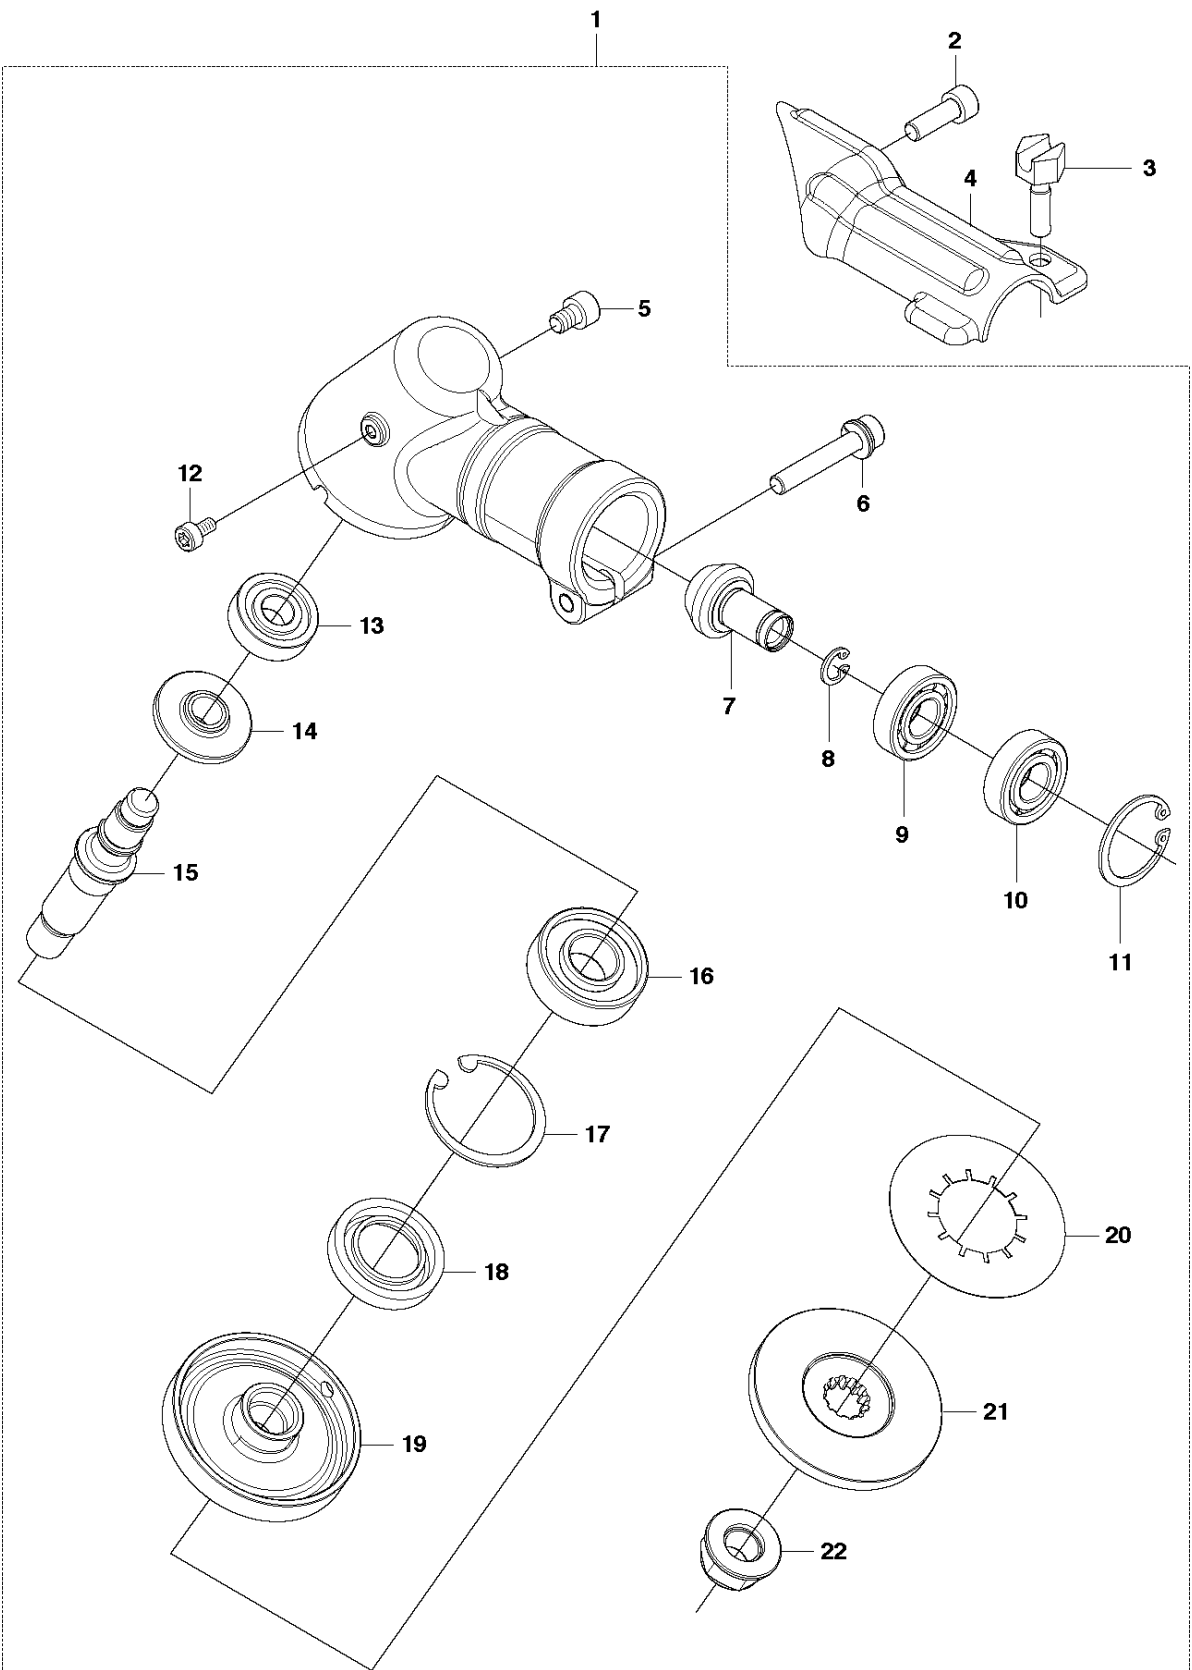

A 236R
GEAR

Спр. №	Код	Описание	Замечание	КОЛ	Наб.
17	502 84 93-01	SNAP RING		1	1
13	505 17 02-01	Игольчатый подшипник		1	1
11	506 60 99-01	Резиновое кольцо		1	1
2	506 74 56-01	BOLT 0 16X32		1	
8	516 12 41-01	Резиновое кольцо		1	1
9	516 12 79-01	Игольчатый подшипник		1	1
10	516 13 00-01	Игольчатый подшипник		1	1
16	516 13 17-01	Съемник подшипника		1	1
18	521 52 22-01	SEAL		1	1
5	521 86 20-01	BOLT 0 16X32		1	1
6	521 86 24-01	BOLT 0 16X32		1	1
4	528 81 85-01	Кронштейн		1	
3	537 18 95-01	SCREW		1	
12	544 36 27-01	BOLT 0 16X32		1	1
1	579 07 62-01	GEAR CASE			
22	579 07 64-01	Гайка		1	1
15	579 07 66-01	Тяга		1	1
14	579 07 67-01	Редуктор 343R 345Rx		1	1
7	579 07 68-01	PINION		1	1
19	579 07 69-01	HOLDER		1	1
20	579 07 70-01	Пластина		1	1
21	579 07 71-01	HOLDER		1	1