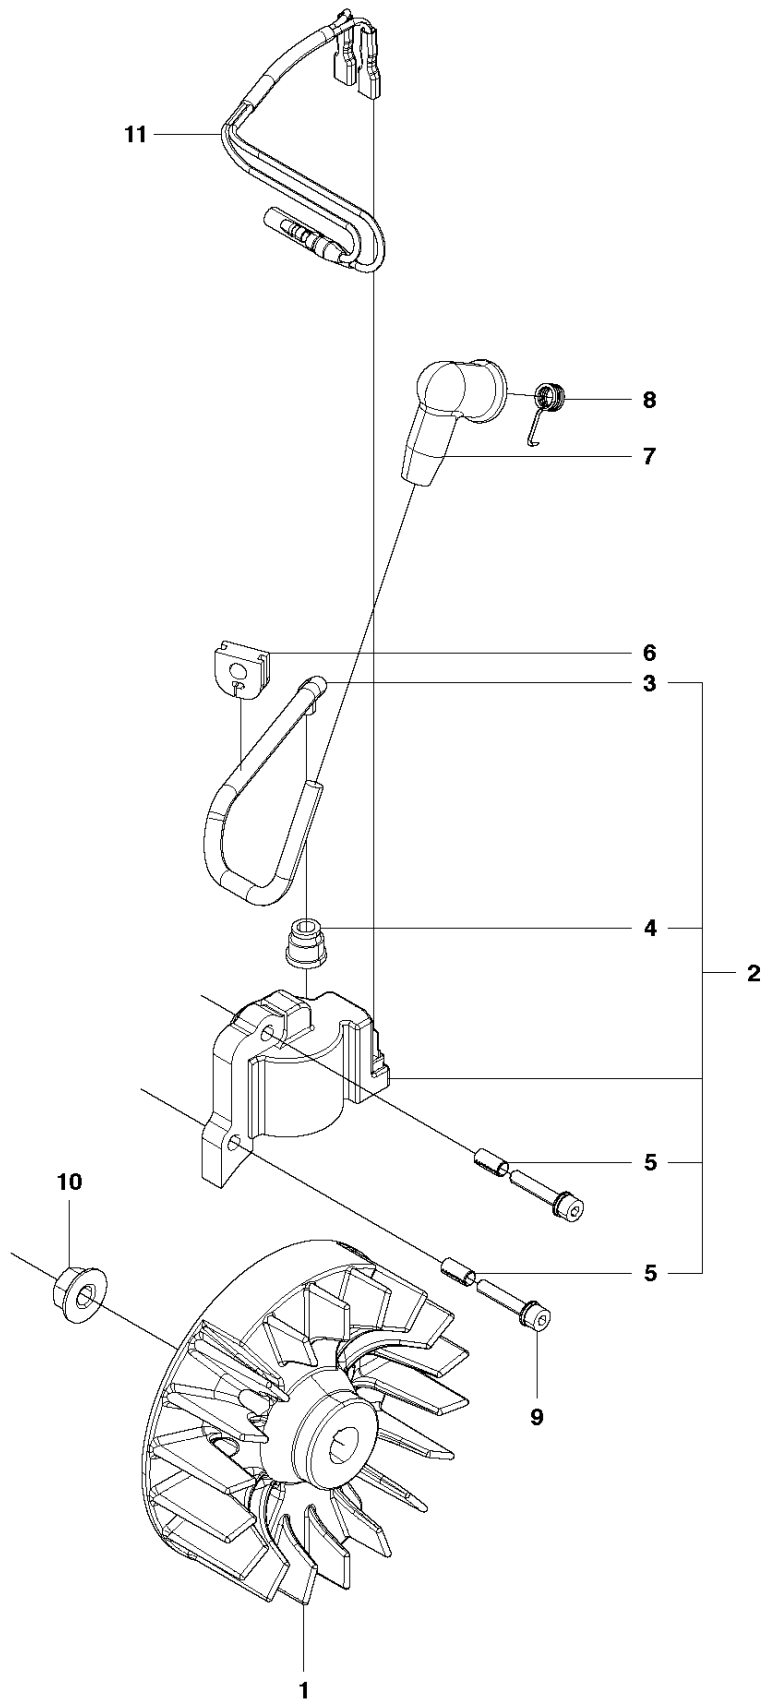

F 236R
IGNITION

Спр. №	Код	Описание	Замечание	КОЛ Наб.
1	505 29 82-01	ROTOR		1
2	505 29 83-01	COIL		1
3	505 29 84-01	CORD.HIGH		1 2
4	505 04 28-01	CAP		1 2
5	505 29 86-01	Ручка серебряная		2 2
6	515 41 53-01	Уплотнение		1
7	505 29 88-01	CAP		1
8	505 29 89-01	Пружина		1
9	505 29 90-01	BOLT 0 16X32		2
10	504 11 80-01	Гайка		1
11	529 25 29-01	Корд обрезки		1