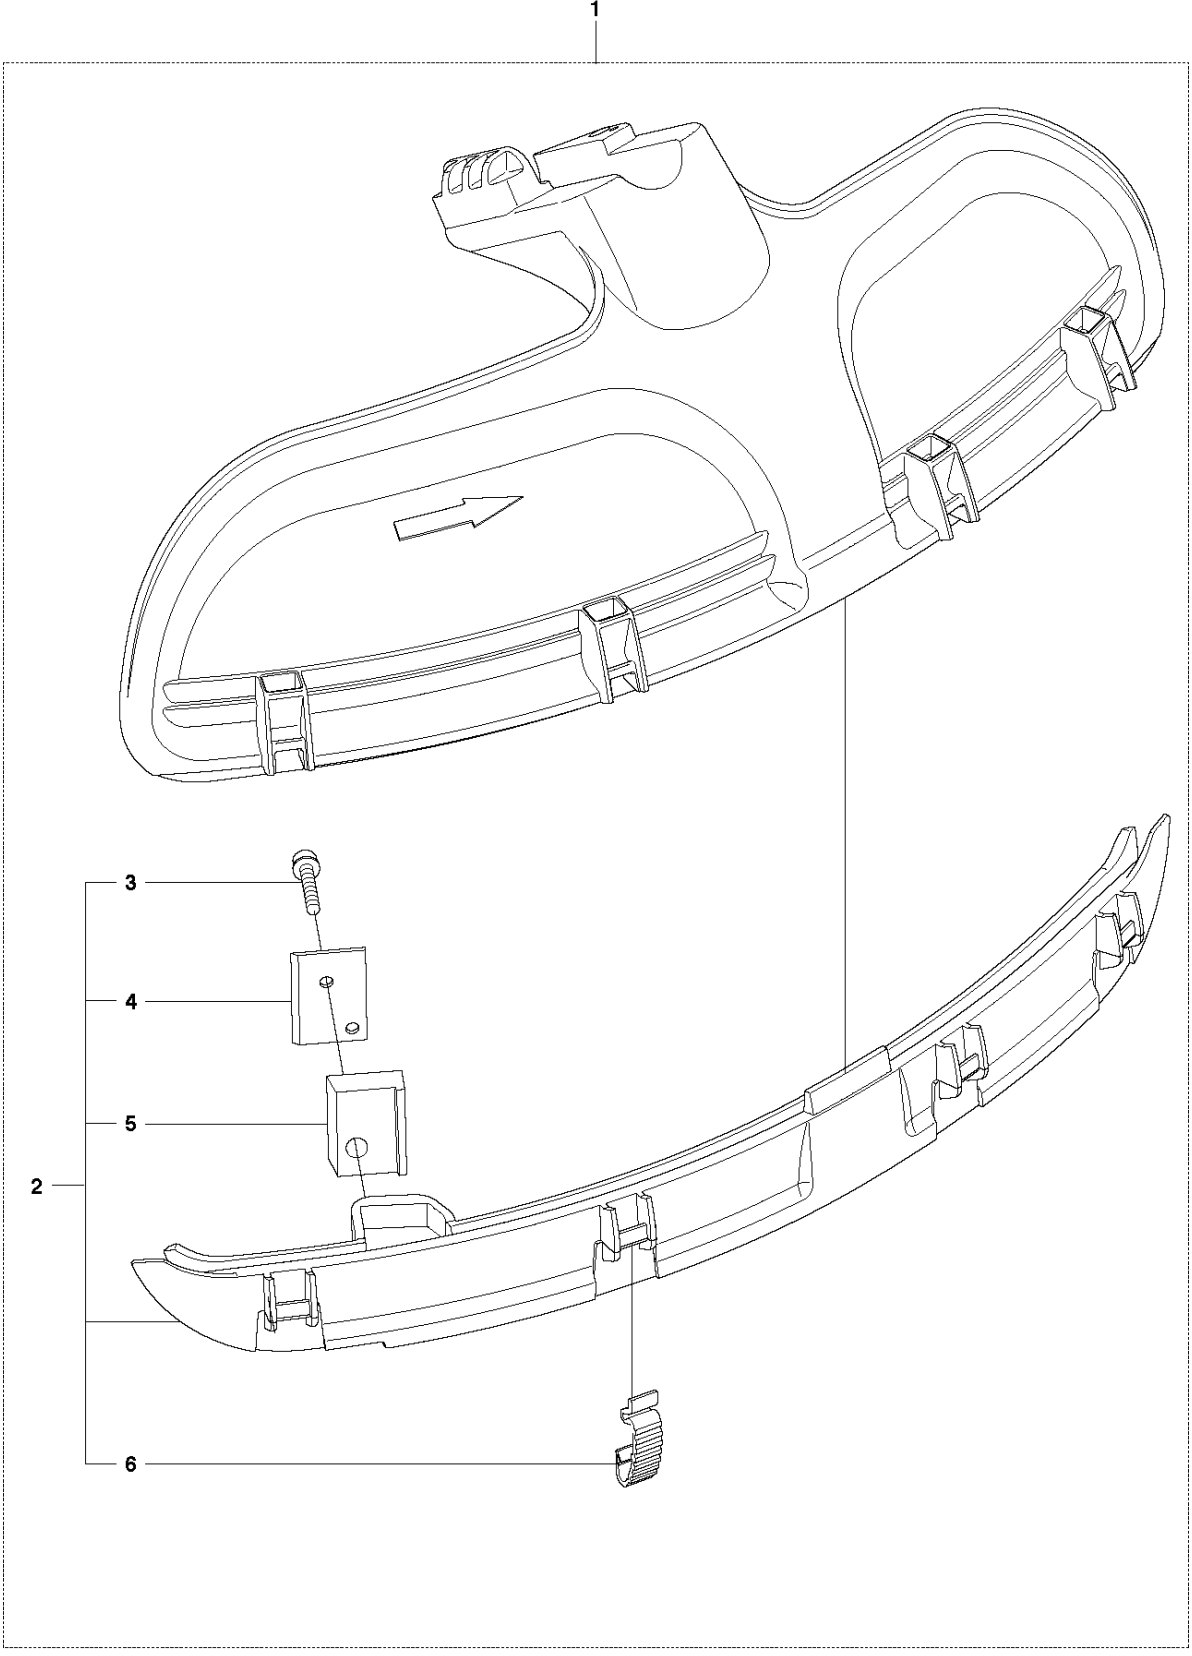

S 236R
ACCESSORIES

ACCESSORIES

236 R, 2014-09

Спр. №	Код	Описание	Замечание	КОЛ	Наб.
3	503 21 68-25	SCREW IHSCFT		1	1,2
4	503 79 88-01	Нож для обрез.веток 80 см		1	1,2
1	537 33 16-03	SPLASH GUARD 300S		1	
6	537 38 72-01	SNAP		4	1,2
2	537 39 63-03	SPLASH GUARD 300S		1	1
5	544 12 45-01	Держатель		1	1,2