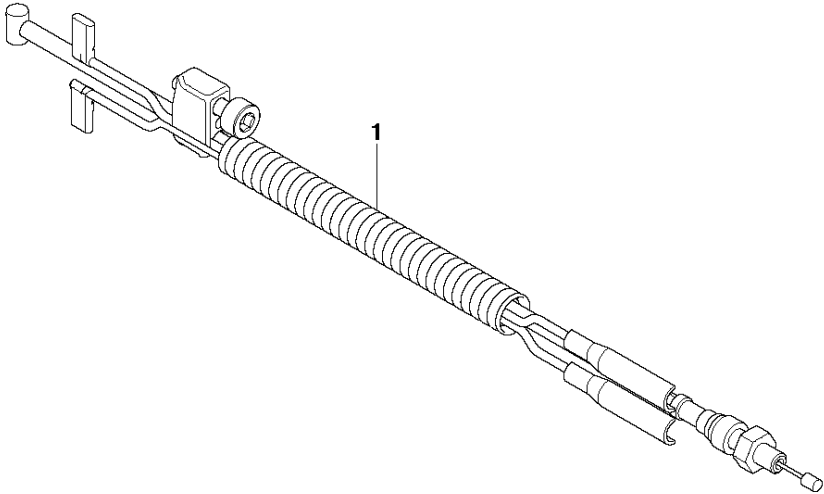

D 236R
THROTTLE HANDLE

THROTTLE CONTROLS

236 R, 2014-09

Спр. №	Код	Описание	Замечание	КОЛ	Наб.
12	503 20 07-82	SCREW IHSCFM		1	2
11	503 21 66-74	SCREW IHST		2	2
7	503 71 82-01	MICRO SWITCH		1	2
5	506 49 77-01	THROTTLE CONTROL		1	2
4	537 16 02-03	Рукоятка		1	2
3	537 16 03-01	Рукоятка		1	2
6	537 16 07-03	STARTER THROTTLE LOC		1	2
8	537 17 42-01	SPRING THROTTLE TRIG		1	2
9	537 17 43-01	Пружина		1	2
2	537 18 35-07	HANDLE SYSTEM		1	
1	522 03 66-01	THROTTLE CABLE ASSY		1