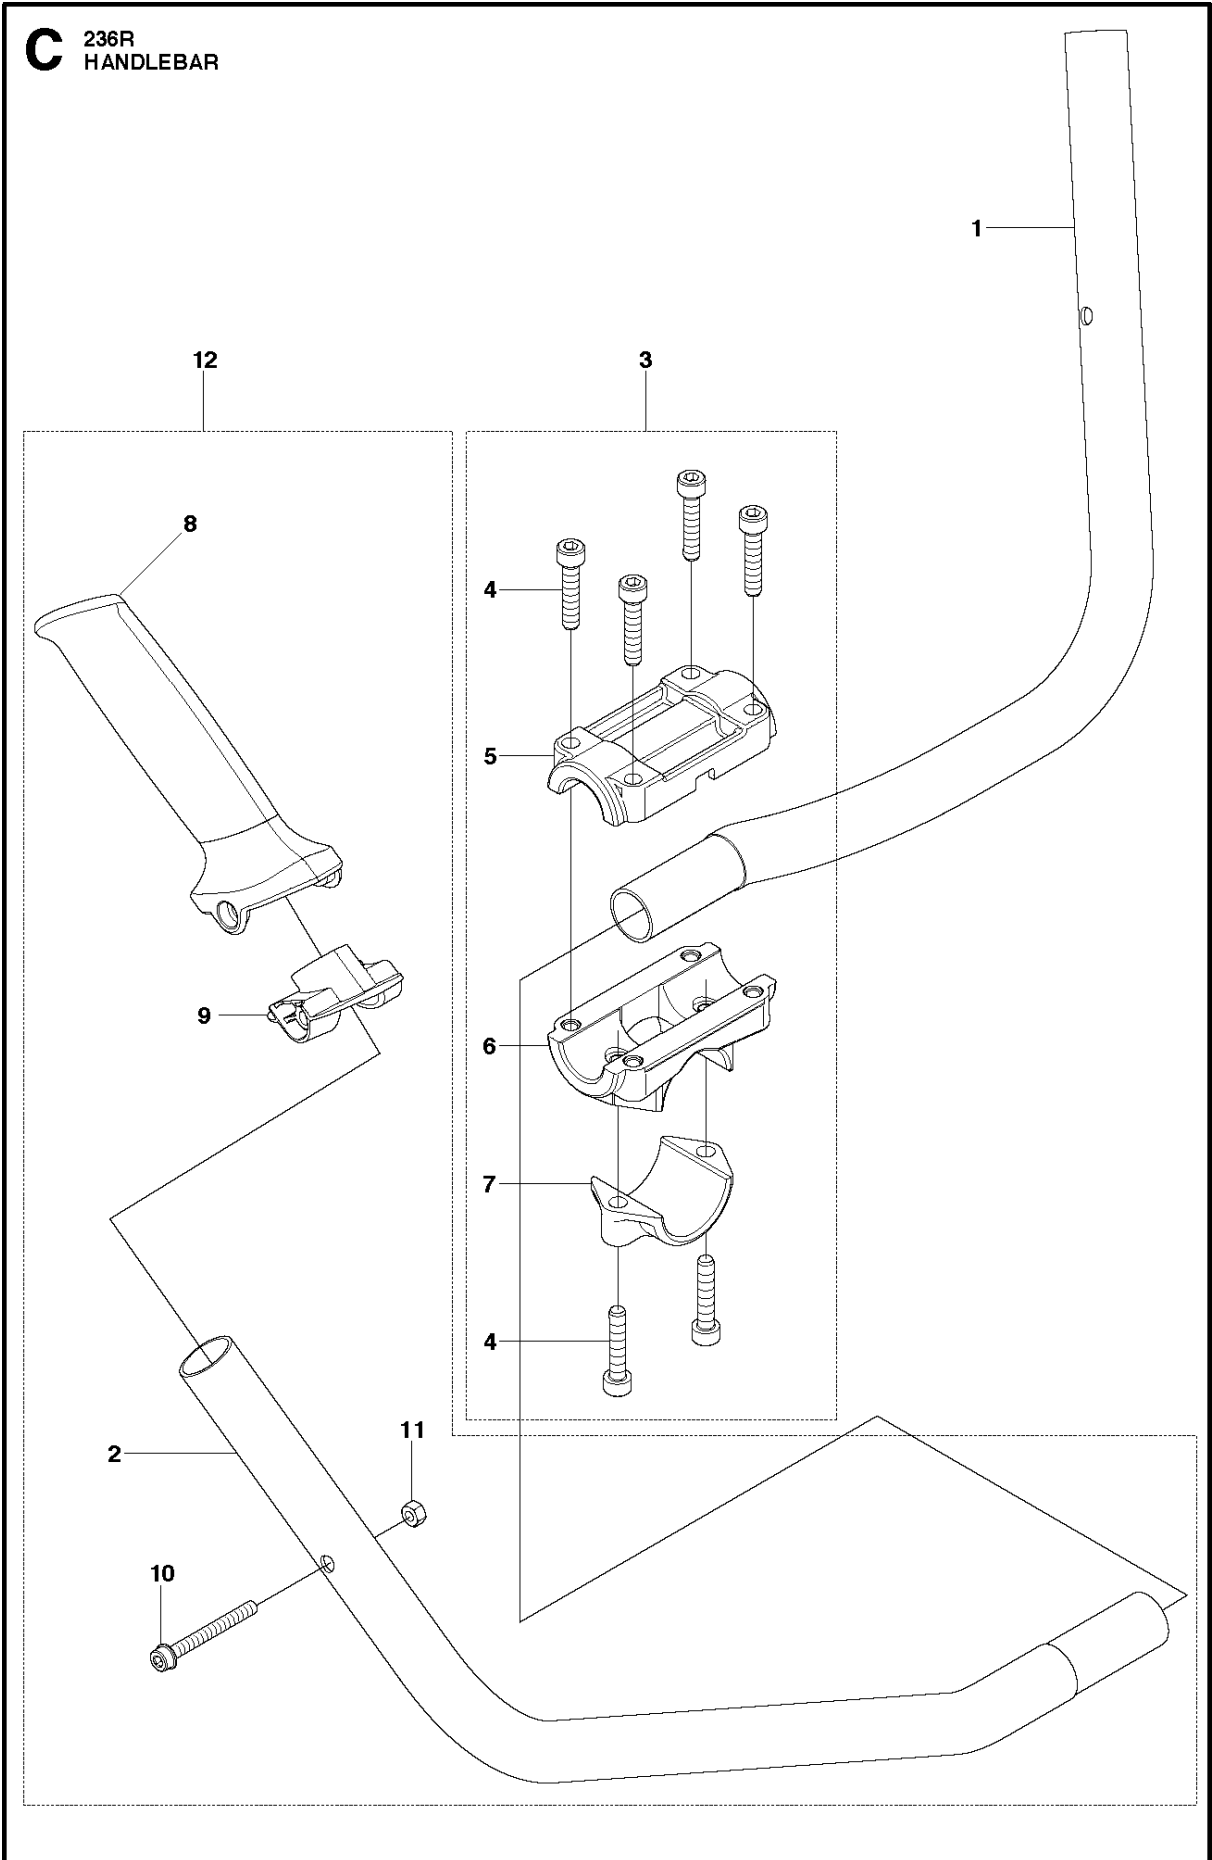

Спр. №	Код	Описание	Замечание	КОЛ	Наб.
3	505 29 46-01	BRACKET-ASSY		1	.
6	505 29 47-01	Кронштейн		1	3
7	505 29 48-01	ШАПКА ВЯЗАНАЯ		1	3
5	505 29 49-01	ШАПКА ВЯЗАНАЯ		1	3
10	510 90 94-01	BOLT 0 16X32		1	12
4	516 07 10-01	BOLT 0 16X32	Screw M5x25	6	3
8	537 17 28-02	Передняя ручка 371K		1	
9	537 17 29-01	КРЫШКА		1	12
11	575 96 06-01	Гайка		1	12
1	586 93 19-01	Передняя ручка 371K		1	
12	586 93 20-01	Передняя ручка 371K		1	
2	586 93 21-01	Передняя ручка 371K		1	12