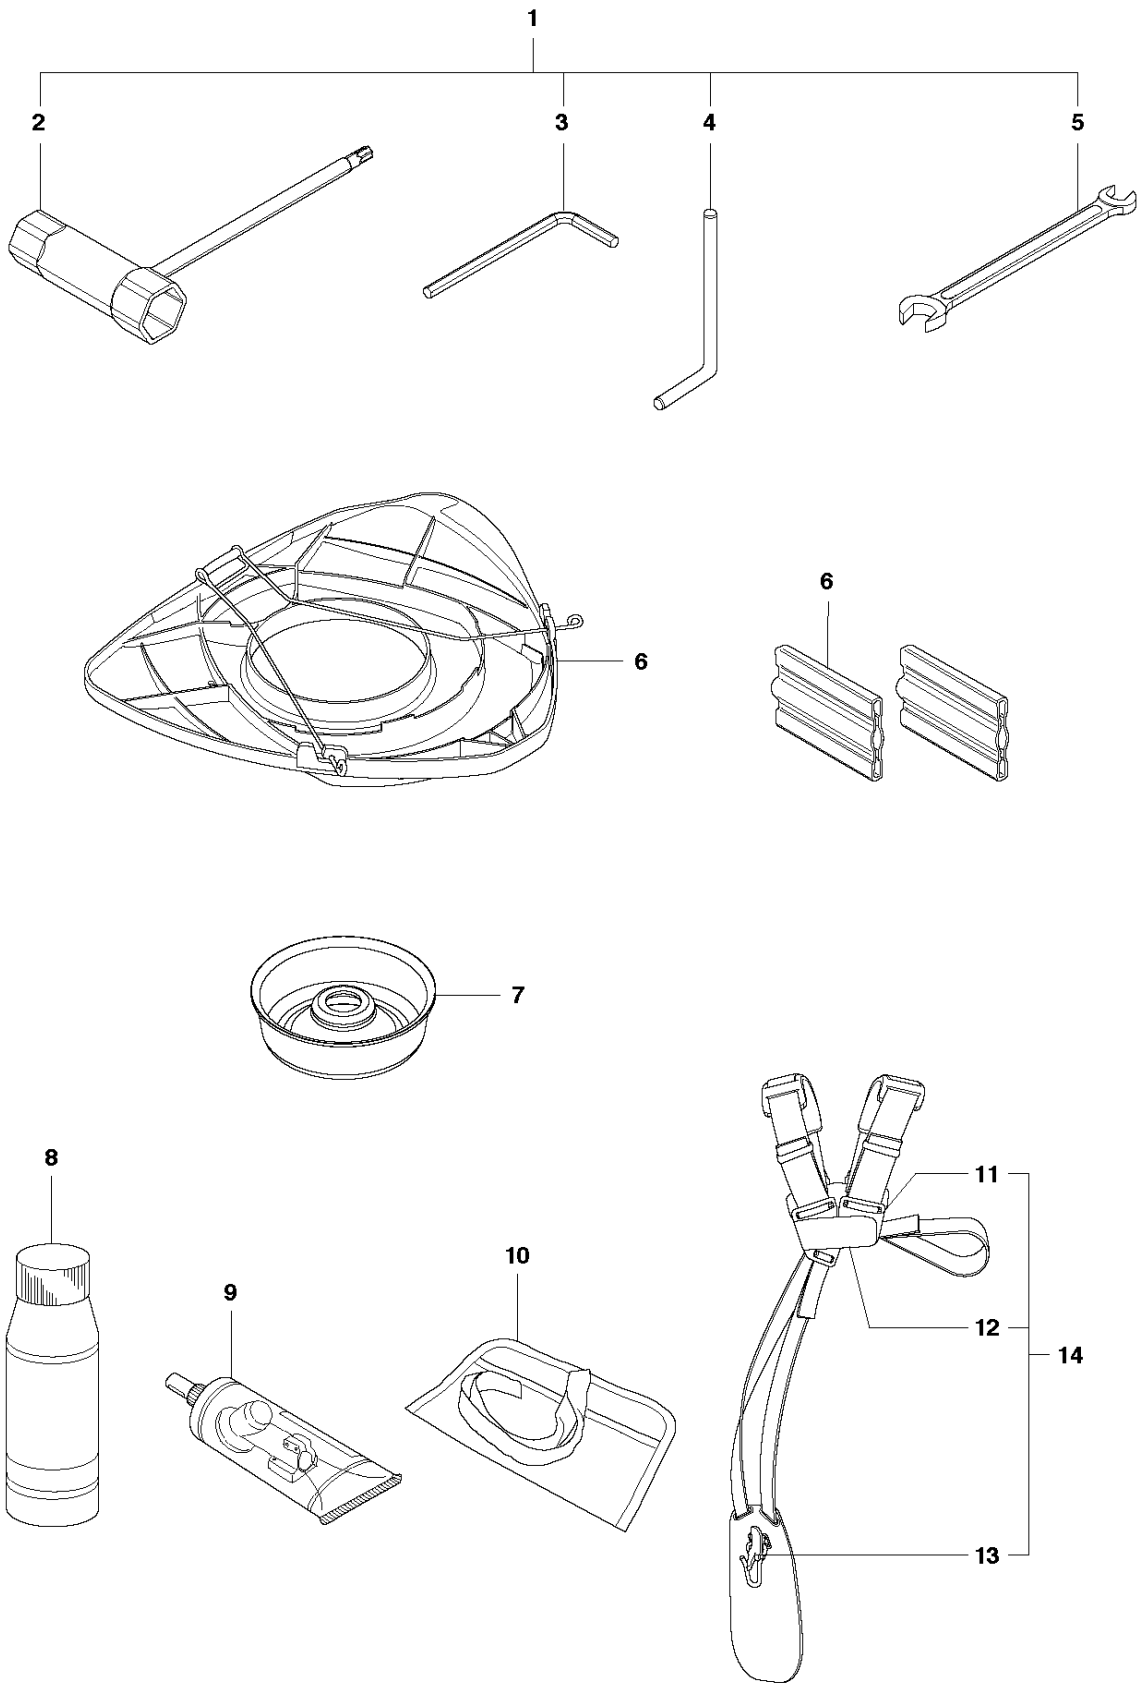

R 236R
ACCESSORIES

ACCESSORIES

236 R, 2014-09

Спр. №	Код	Описание	Замечание	КОЛ	Наб.
10	501 19 22-01	Штуцер для опрессовки		1	
13	502 02 28-02	Карабин подвески		1	14
11	503 73 40-01	FRONT PIECE		1	14
12	503 73 41-02	FRONT PIECE		1	14
9	503 97 64-01	Смазка для кустореза Jon		1	
3	505 31 19-01	WRENCH		1	1
4	505 31 20-01	Штуцер для опрессовки		1	1
5	506 61 50-01	Ключ-съемник		1	1
7	528 81 81-01	Чашка ограничительная		1	
1	529 26 51-01	TOOL SET		1	
2	529 26 55-01	WRENCH		1	1
8	531 00 92-48	FILTER OIL		1	
6	537 12 99-04	Чехол для шины Husqvarna	for South America	2	
14	537 21 63-01	ПОДВЕСКА КУСТОРЕЗА R		1	
6	544 35 91-01	Защита		1