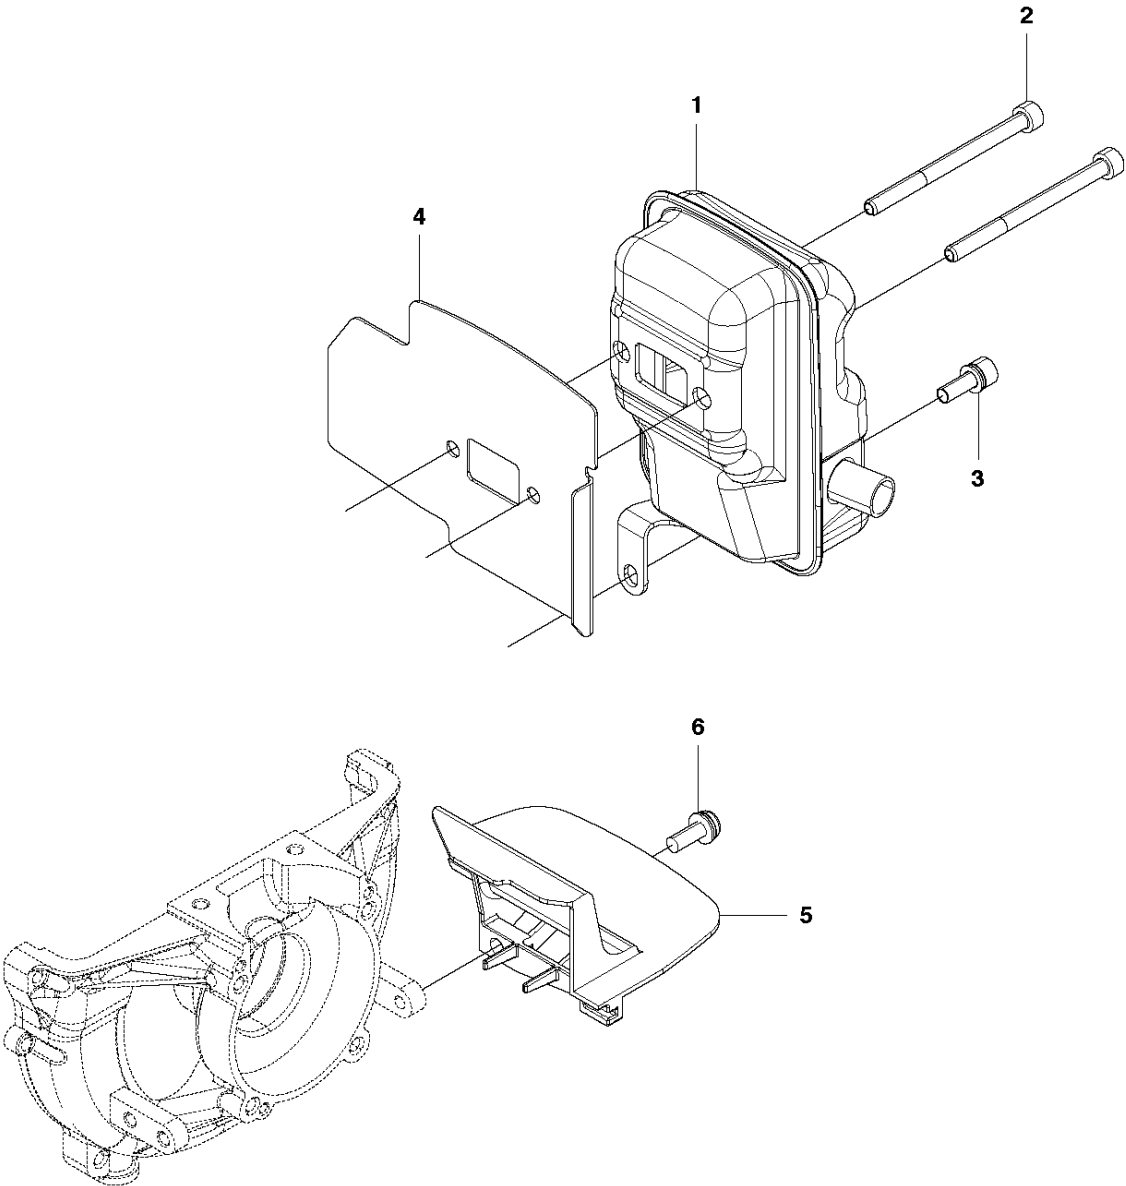

H 236R
MUFFLER

MUFFLER

236 R, 2014-09

Спр. №	Код	Описание	Замечание	КОЛ Наб.
3	505 29 95-01	BOLT 0 16X32		1
5	505 29 97-01	PLATE.MUFFLER		1
6	505 29 98-01	SCREW		1
1	515 37 45-01	Глушитель		1
2	516 07 15-01	BOLT 0 16X32		2
4	526 52 28-01	Прокладка		1