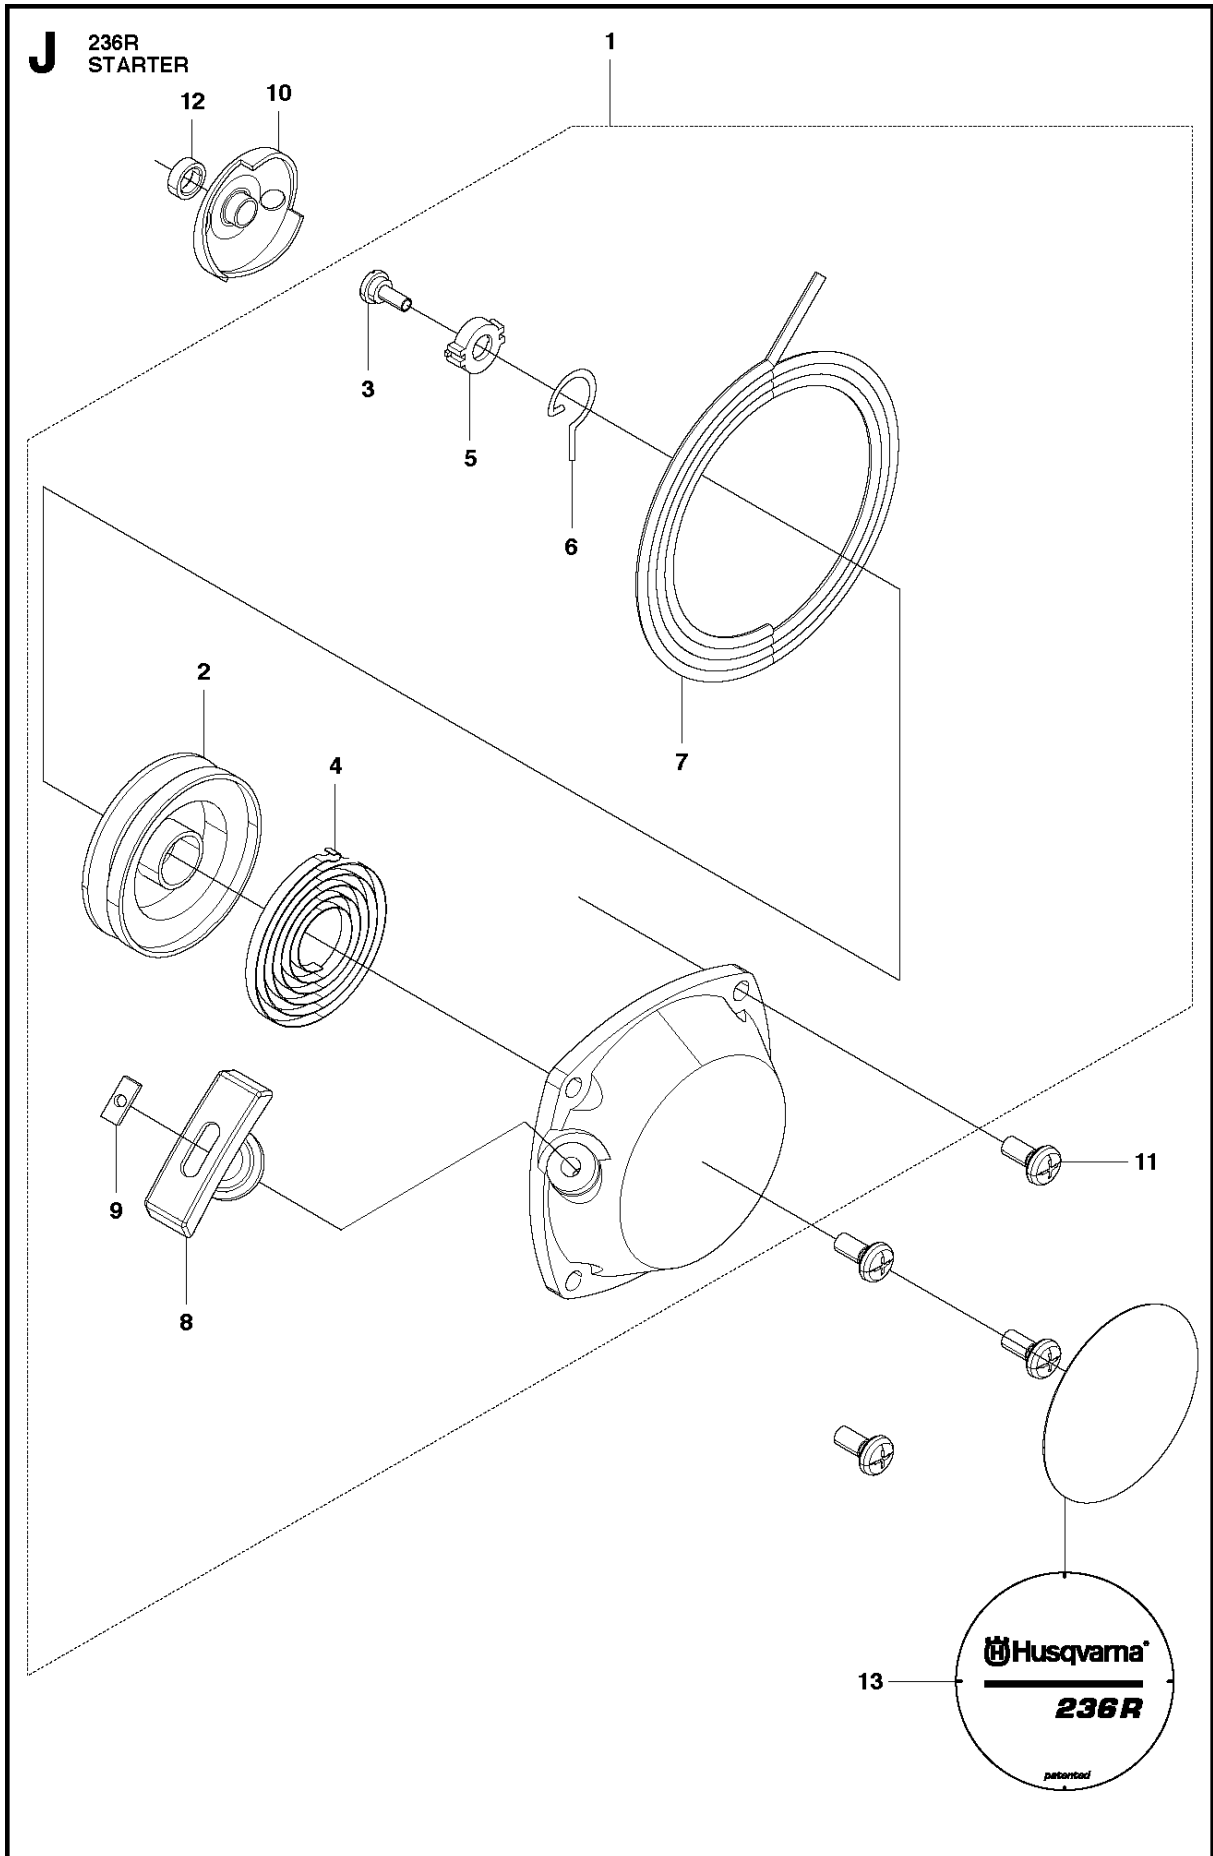

Спр. №	Код	Описание	Замечание	КОЛ	Наб.
9	504 11 40-01	Ручка стартера		1	1
10	504 11 44-01	Шкив		1	
5	504 11 46-01	COLLAR		1	1
2	504 11 47-01	КАТУШКА ОТ TRIMMY SII		1	1
6	504 11 48-01	ARM		1	1
4	504 11 50-01	SPRING.SPIRAL		1	1
1	505 30 17-01	Стартер в сборе Partner		1	
7	505 30 28-01	ROPE		1	1
8	505 30 34-01	KNOB		1	1
11	505 30 44-01	SCREW		4	
12	505 30 46-01	COLLAR		1	
3	515 36 71-01	SCREW		1	1
13	528 74 90-01	LABEL,RECOIL		1