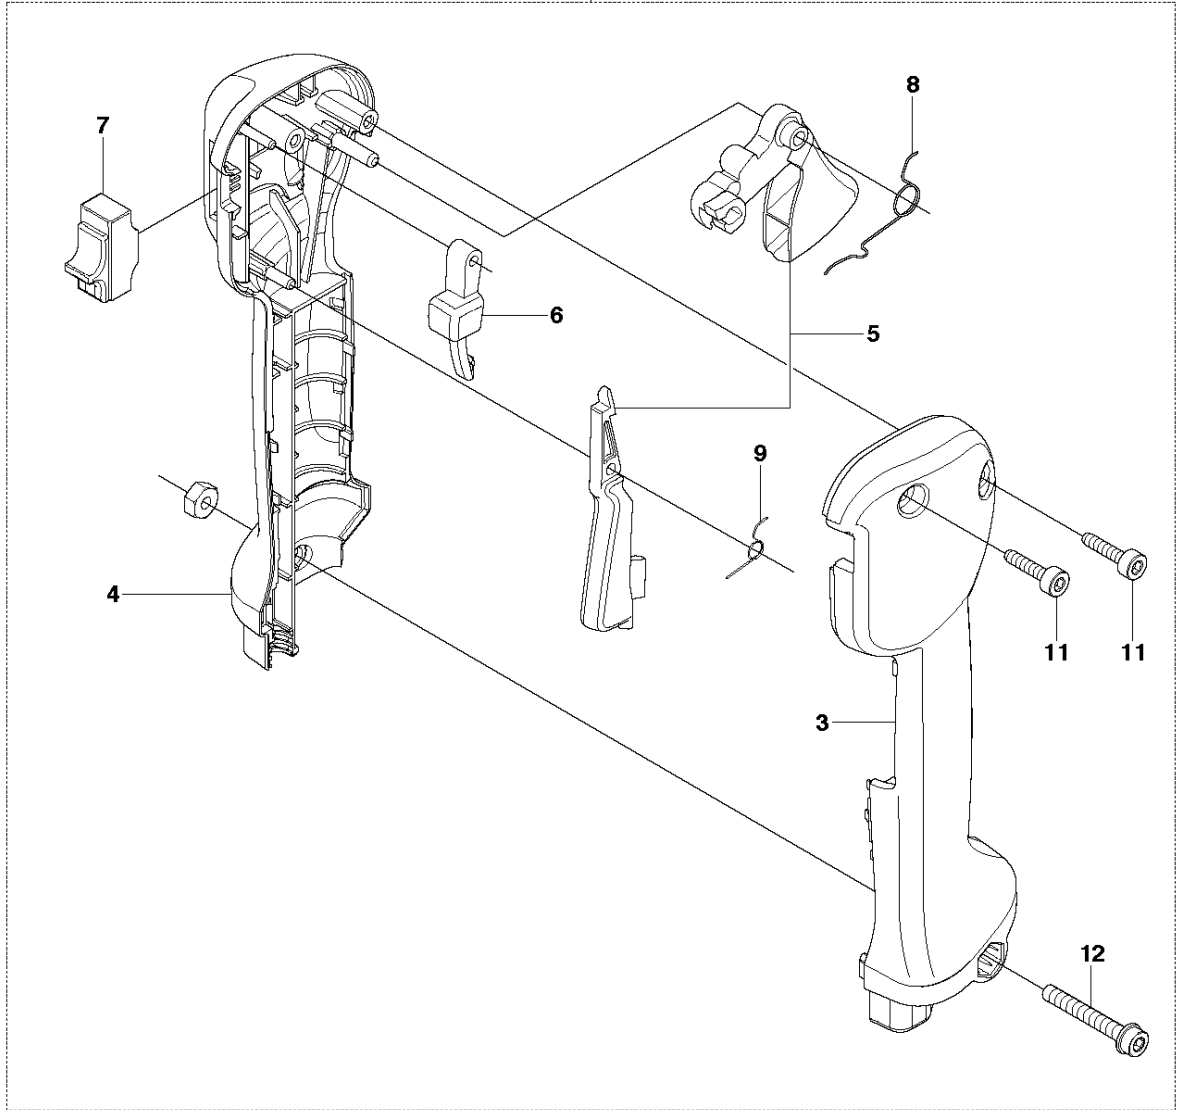

D 236R
THROTTLE HANDLE

THROTTLE CONTROLS

236 R, 2014-09

Спр. №	Код	Описание	Замечание	КОЛ	Наб.
12	503 20 07-82	SCREW IHSCFM		1	2
11	503 21 66-74	SCREW IHST		2	2
7	503 71 82-01	MICRO SWITCH		1	2
5	506 49 77-01	THROTTLE CONTROL		1	2
4	537 16 02-03	Рукоятка		1	2
3	537 16 03-01	Рукоятка		1	2
6	537 16 07-03	STARTER THROTTLE LOC		1	2
8	537 17 42-01	SPRING THROTTLE TRIG		1	2
9	537 17 43-01	Пружина		1	2
2	537 18 35-07	HANDLE SYSTEM		1	
1	522 03 66-01	THROTTLE CABLE ASSY		1