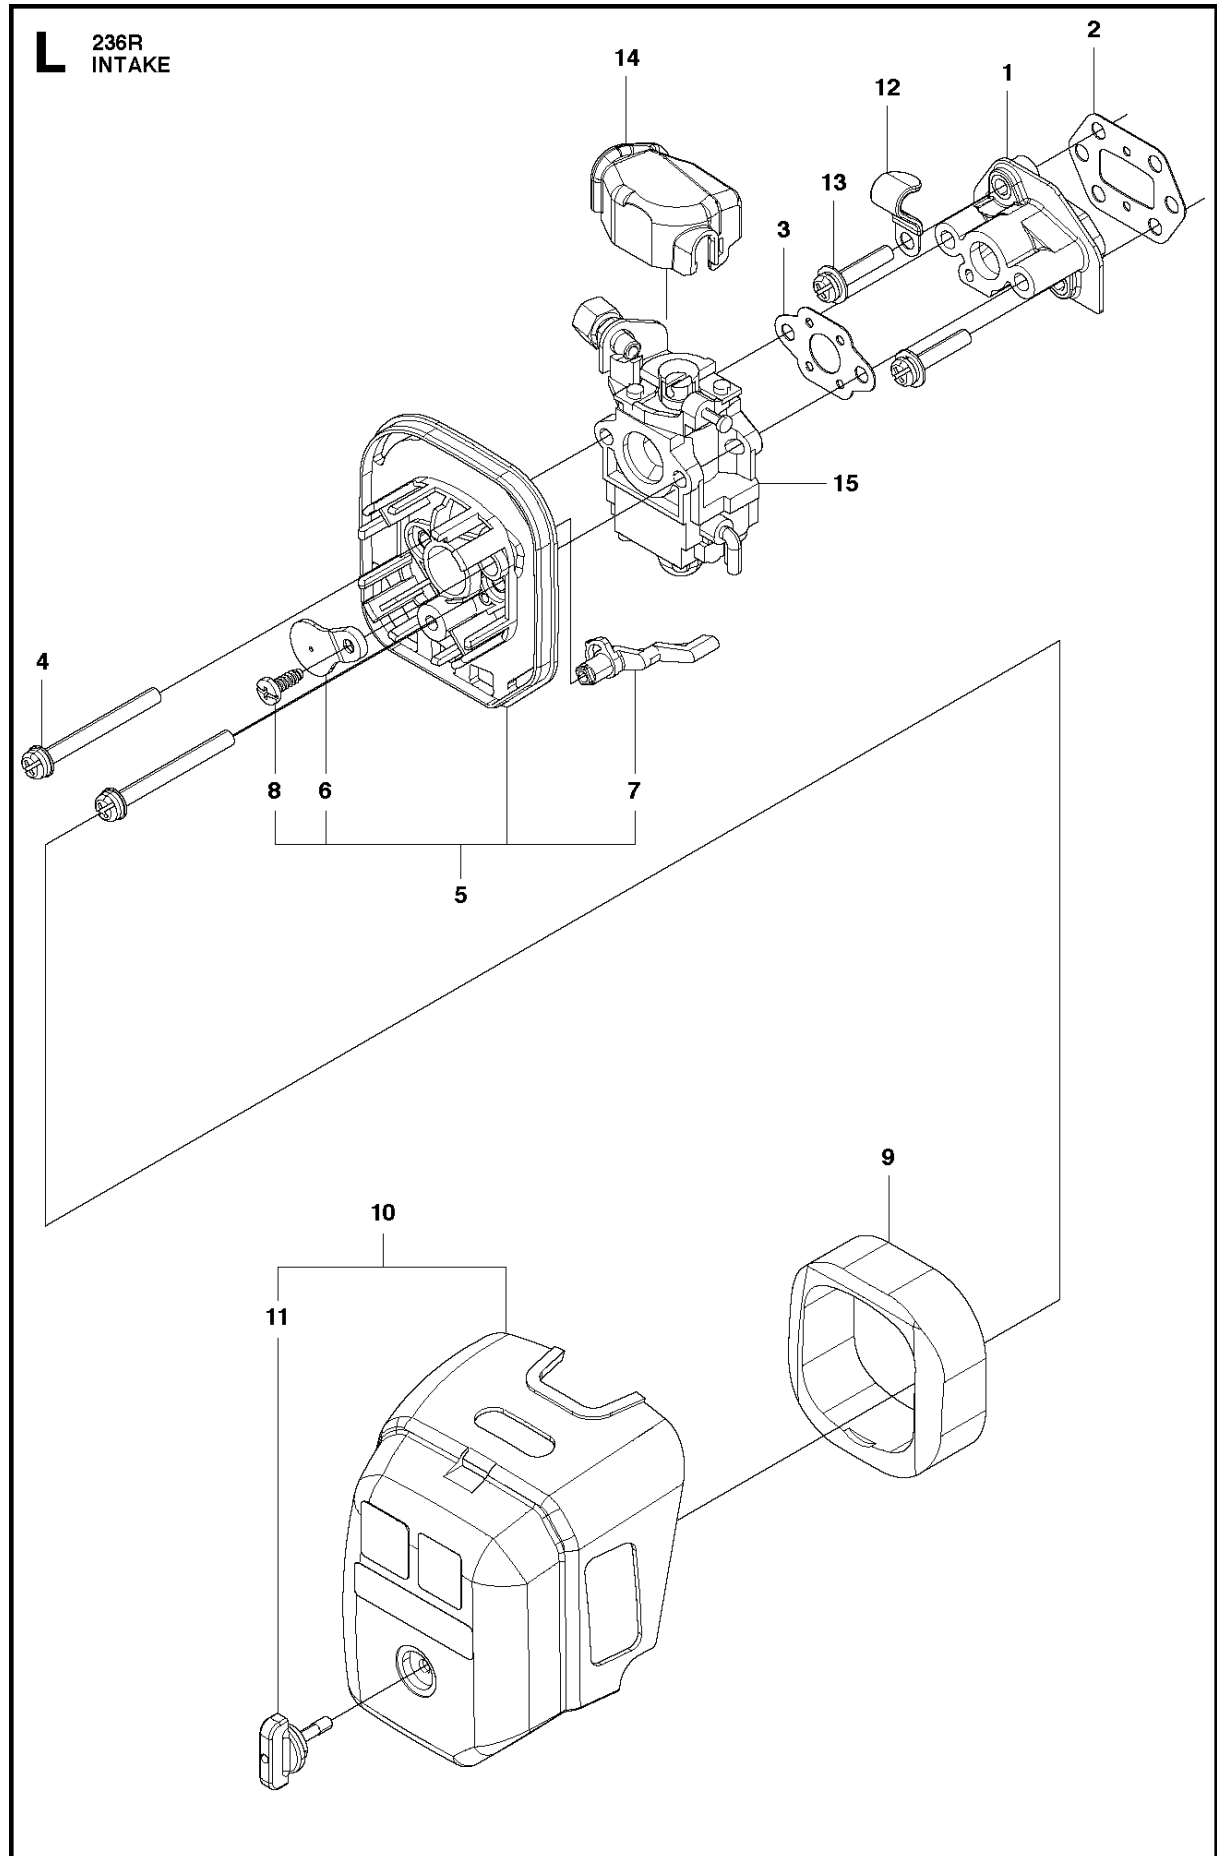

## ACCESSORIES

236 R, 2014-09

Спр. №	Код	Описание	Замечание	КОЛ	Наб.
3	503 21 68-25	SCREW IHSCFT		1	1,2
4	503 79 88-01	Нож для обрез.веток 80 см		1	1,2
1	537 33 16-03	SPLASH GUARD 300S		1	
6	537 38 72-01	SNAP		4	1,2
2	537 39 63-03	SPLASH GUARD 300S		1	1
5	544 12 45-01	Держатель		1	1,2

**Q** 236R  
CARBURETTOR

Спр. №	Код	Описание	Замечание	КОЛ	Наб.
2	502 23 84-01	CARBURETTOR BODY		1	1,2
12	505 05 64-01	DIAPHRAGM		1	1
5	505 30 60-01	Пружина		1	1,2
7	505 30 61-01	SCREW		1	1,2
11	505 30 67-01	PUMP		1	1
19	505 30 79-01	SCREW		2	1
23	505 30 84-01	Резиновое кольцо		1	1
14	506 68 98-01	DIAPHRAGM		1	1
17	506 73 86-01	Резиновое кольцо		1	1
13	506 74 08-01	Прокладка		1	1
9	506 74 09-01	BODY		1	1
10	506 74 10-01	КРЫШКА		1	1
24	506 74 11-01	SCREW		4	1
18	506 74 12-01	SWIVEL		1	1
15	506 74 51-01	Прокладка		1	1
20	506 74 60-01	Кронштейн		1	1
29	506 74 61-01	Шайба		1	1
25	513 28 58-01	NEEDLE		1	1
26	513 30 15-01	Пружина		1	1
28	513 43 77-01	Шайба		1	1
27	513 43 78-01	Сальник		1	1
30	515 37 66-01	Вентиль		1	1
3	520 95 70-01	Сетка глушителя		1	1,2
8	520 97 72-01	Привод дросселя		1	1,2
6	520 97 74-01	Гаечка 250PS		1	1,2
4	521 08 54-01	VALVE.INLET		1	1,2
1	586 93 13-01	Карбюратор		1	