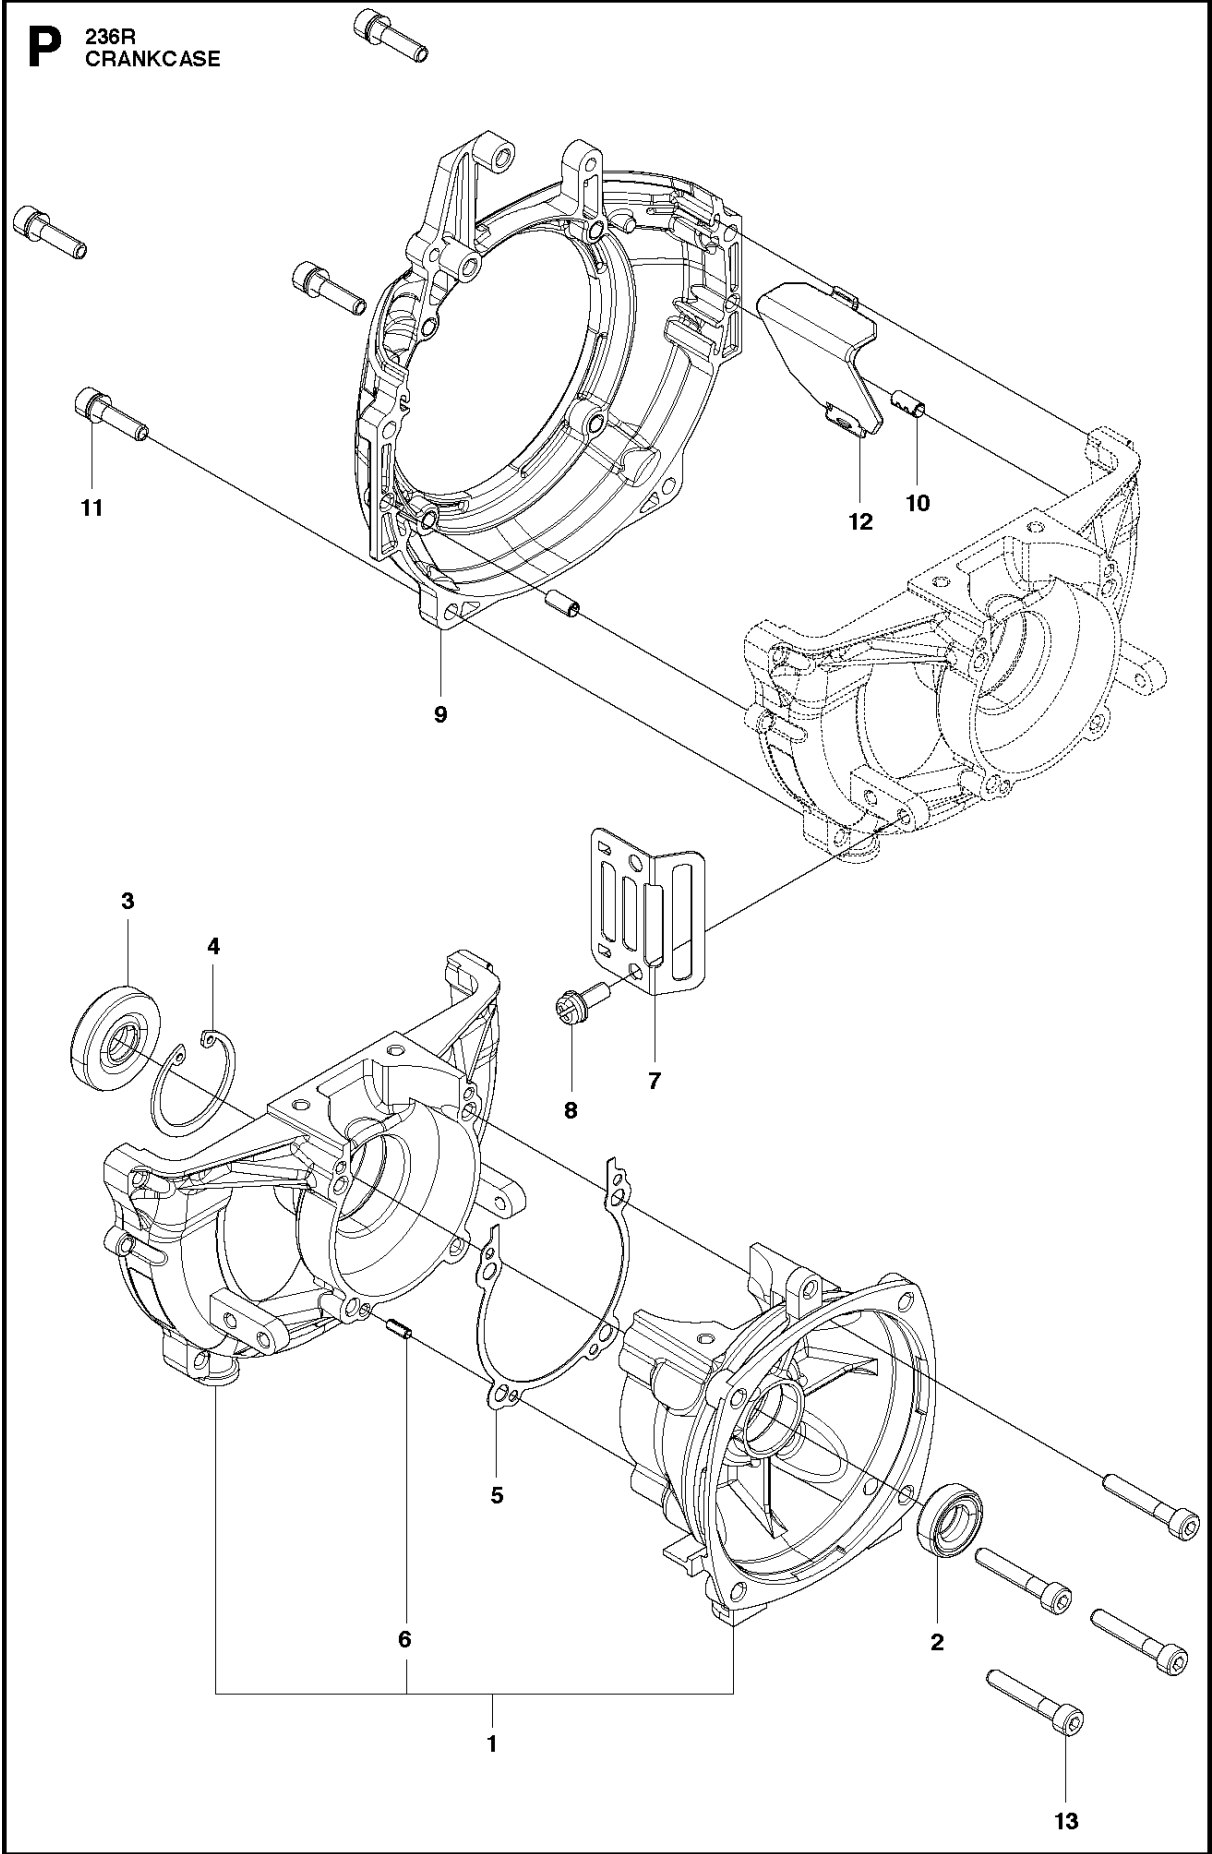

**Q** 236R  
CARBURETTOR

Спр. №	Код	Описание	Замечание	КОЛ	Наб.
2	502 23 84-01	CARBURETTOR BODY		1	1,2
12	505 05 64-01	DIAPHRAGM		1	1
5	505 30 60-01	Пружина		1	1,2
7	505 30 61-01	SCREW		1	1,2
11	505 30 67-01	PUMP		1	1
19	505 30 79-01	SCREW		2	1
23	505 30 84-01	Резиновое кольцо		1	1
14	506 68 98-01	DIAPHRAGM		1	1
17	506 73 86-01	Резиновое кольцо		1	1
13	506 74 08-01	Прокладка		1	1
9	506 74 09-01	BODY		1	1
10	506 74 10-01	КРЫШКА		1	1
24	506 74 11-01	SCREW		4	1
18	506 74 12-01	SWIVEL		1	1
15	506 74 51-01	Прокладка		1	1
20	506 74 60-01	Кронштейн		1	1
29	506 74 61-01	Шайба		1	1
25	513 28 58-01	NEEDLE		1	1
26	513 30 15-01	Пружина		1	1
28	513 43 77-01	Шайба		1	1
27	513 43 78-01	Сальник		1	1
30	515 37 66-01	Вентиль		1	1
3	520 95 70-01	Сетка глушителя		1	1,2
8	520 97 72-01	Привод дросселя		1	1,2
6	520 97 74-01	Гаечка 250PS		1	1,2
4	521 08 54-01	VALVE.INLET		1	1,2
1	586 93 13-01	Карбюратор		1	

Спр. №	Код	Описание	Замечание	КОЛ Наб.
13	505 30 48-01	SCREW		2
2	505 30 49-01	GASKET.INSU		1
3	505 30 50-01	Прокладка		1
4	505 30 87-01	SCREW		2
5	505 30 88-01	BODY		1
6	505 30 89-01	PLATE.CHOKE		1 5
7	505 30 90-01	LEVER.CHOKE		1 5
9	505 30 92-01	Фильтр воздушный		1
10	505 30 93-01	КРЫШКА		1
8	506 61 40-01	SCREW		1 5
14	506 74 42-01	КРЫШКА		1
12	521 52 51-01	Пластина		1
11	523 07 13-01	KNOB		1 10
1	526 52 05-01	ISOLATOR P465 P495		1
15	586 93 13-01	Карбюратор		1

Спр. №	Код	Описание	Замечание	КОЛ Наб.
8	505 16 99-01	BOLT 0 16X32		1
1	505 29 29-01	Корпус пружины		1
2	505 29 30-01	САР		1
3	505 29 32-01	Гнездо шарнира штанги		1
4	505 29 33-01	ABSORBER		1
5	505 29 34-01	ABSORBER		1
9	505 29 38-01	DRUM		1
16	505 29 78-01	SCREW		2
17	505 29 80-01	Шайба		2
18	505 29 81-01	Шайба		2
13	505 31 24-01	BOLT 0 16X32		4
6	506 60 94-01	BOLT 0 16X32		4
11	510 55 13-01	Резиновое кольцо		1
14	513 37 15-01	SHOE-C		1
15	513 37 16-01	Пружина		1
12	516 12 42-01	Резиновое кольцо		1
10	516 13 17-01	Съемник подшипника		1
7	522 65 54-01	BOLT 0 16X32		1