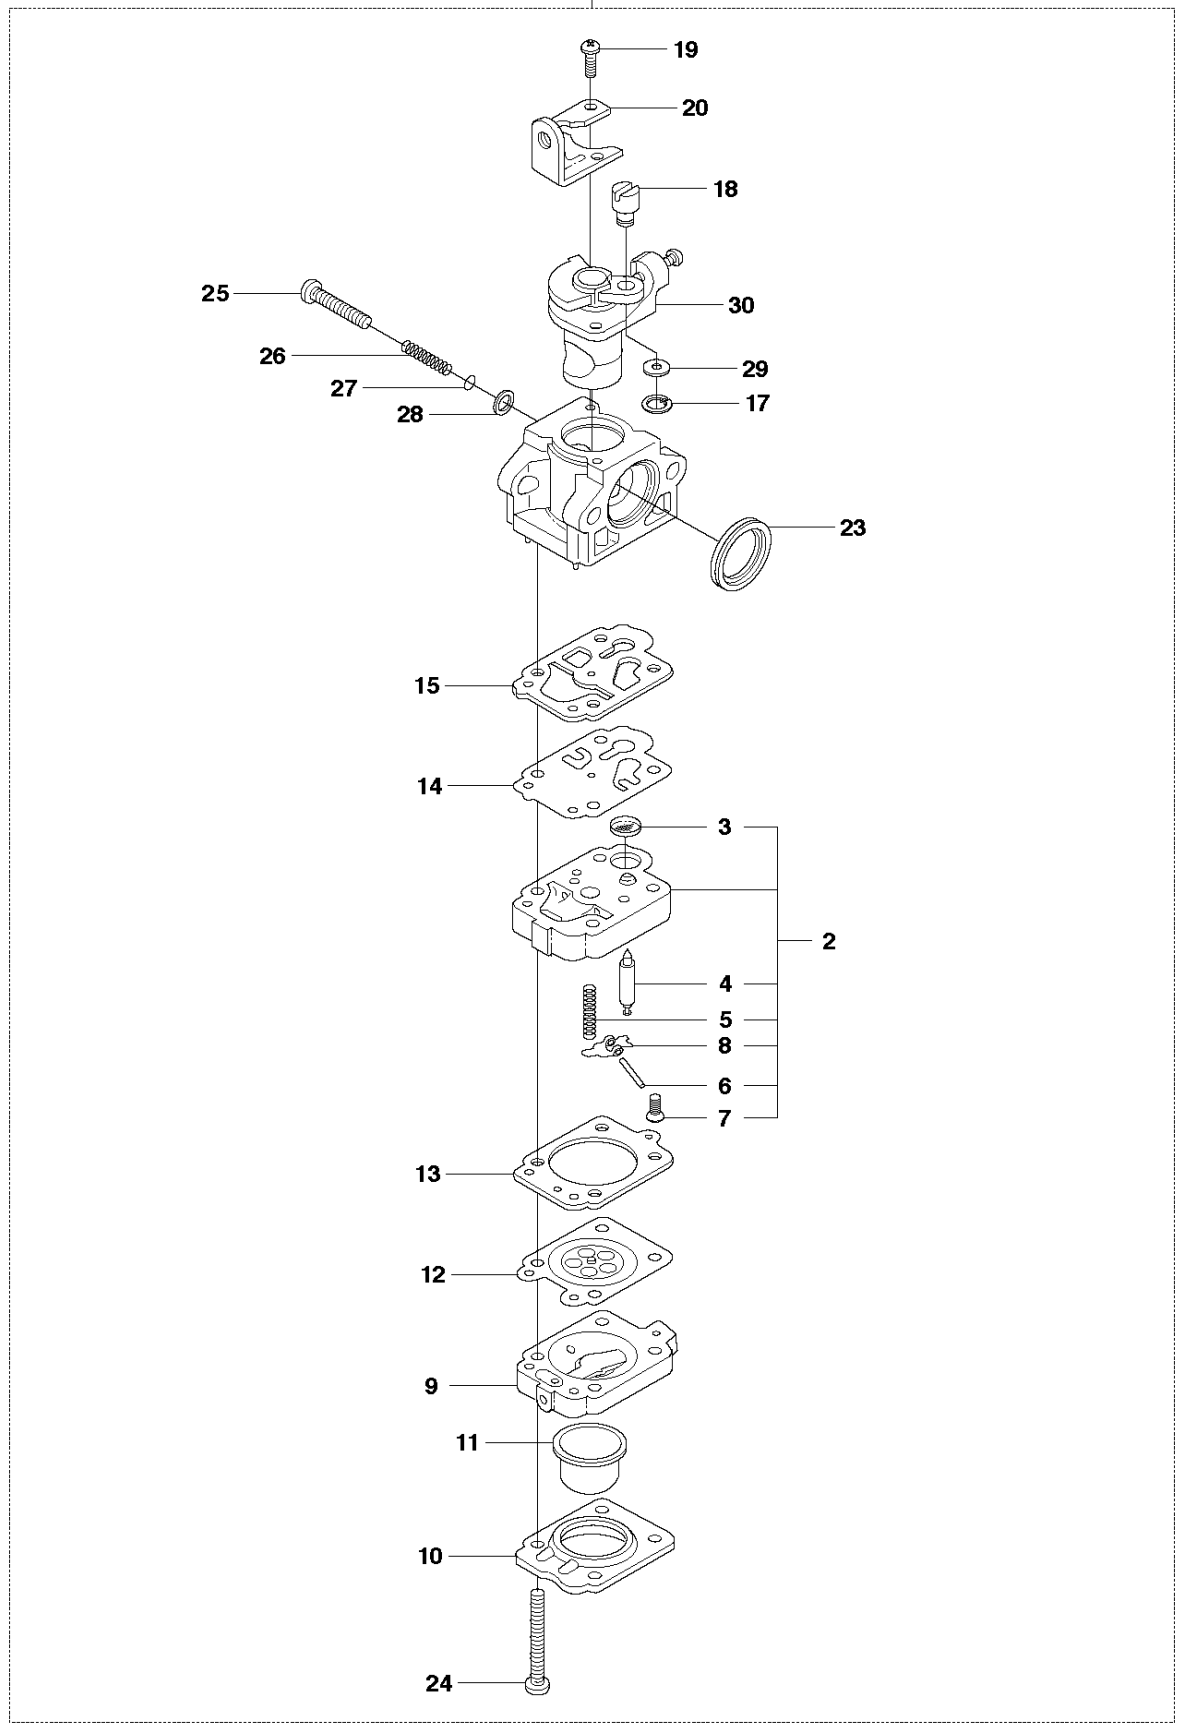

## ACCESSORIES

236 R, 2014-09

Спр. №	Код	Описание	Замечание	КОЛ	Наб.
3	503 21 68-25	SCREW IHSCFT		1	1,2
4	503 79 88-01	Нож для обрез.веток 80 см		1	1,2
1	537 33 16-03	SPLASH GUARD 300S		1	
6	537 38 72-01	SNAP		4	1,2
2	537 39 63-03	SPLASH GUARD 300S		1	1
5	544 12 45-01	Держатель		1	1,2

**Q** 236R  
CARBURETTOR

Спр. №	Код	Описание	Замечание	КОЛ	Наб.
2	502 23 84-01	CARBURETTOR BODY		1	1,2
12	505 05 64-01	DIAPHRAGM		1	1
5	505 30 60-01	Пружина		1	1,2
7	505 30 61-01	SCREW		1	1,2
11	505 30 67-01	PUMP		1	1
19	505 30 79-01	SCREW		2	1
23	505 30 84-01	Резиновое кольцо		1	1
14	506 68 98-01	DIAPHRAGM		1	1
17	506 73 86-01	Резиновое кольцо		1	1
13	506 74 08-01	Прокладка		1	1
9	506 74 09-01	BODY		1	1
10	506 74 10-01	КРЫШКА		1	1
24	506 74 11-01	SCREW		4	1
18	506 74 12-01	SWIVEL		1	1
15	506 74 51-01	Прокладка		1	1
20	506 74 60-01	Кронштейн		1	1
29	506 74 61-01	Шайба		1	1
25	513 28 58-01	NEEDLE		1	1
26	513 30 15-01	Пружина		1	1
28	513 43 77-01	Шайба		1	1
27	513 43 78-01	Сальник		1	1
30	515 37 66-01	Вентиль		1	1
3	520 95 70-01	Сетка глушителя		1	1,2
8	520 97 72-01	Привод дросселя		1	1,2
6	520 97 74-01	Гаечка 250PS		1	1,2
4	521 08 54-01	VALVE.INLET		1	1,2
1	586 93 13-01	Карбюратор		1	

Спр. №	Код	Описание	Замечание	КОЛ Наб.
8	505 16 99-01	BOLT 0 16X32		1
1	505 29 29-01	Корпус пружины		1
2	505 29 30-01	САР		1
3	505 29 32-01	Гнездо шарнира штанги		1
4	505 29 33-01	ABSORBER		1
5	505 29 34-01	ABSORBER		1
9	505 29 38-01	DRUM		1
16	505 29 78-01	SCREW		2
17	505 29 80-01	Шайба		2
18	505 29 81-01	Шайба		2
13	505 31 24-01	BOLT 0 16X32		4
6	506 60 94-01	BOLT 0 16X32		4
11	510 55 13-01	Резиновое кольцо		1
14	513 37 15-01	SHOE-C		1
15	513 37 16-01	Пружина		1
12	516 12 42-01	Резиновое кольцо		1
10	516 13 17-01	Съемник подшипника		1
7	522 65 54-01	BOLT 0 16X32		1

## CRANKSHAFT

236 R, 2014-09

Спр. №	Код	Описание	Замечание	КОЛ Наб.
2	505 29 65-01	Игольчатый подшипник		2
3	506 68 94-01	KEY		1
1	585 15 30-01	Коленвал		1

**G** 236R  
CYLINDER COVER