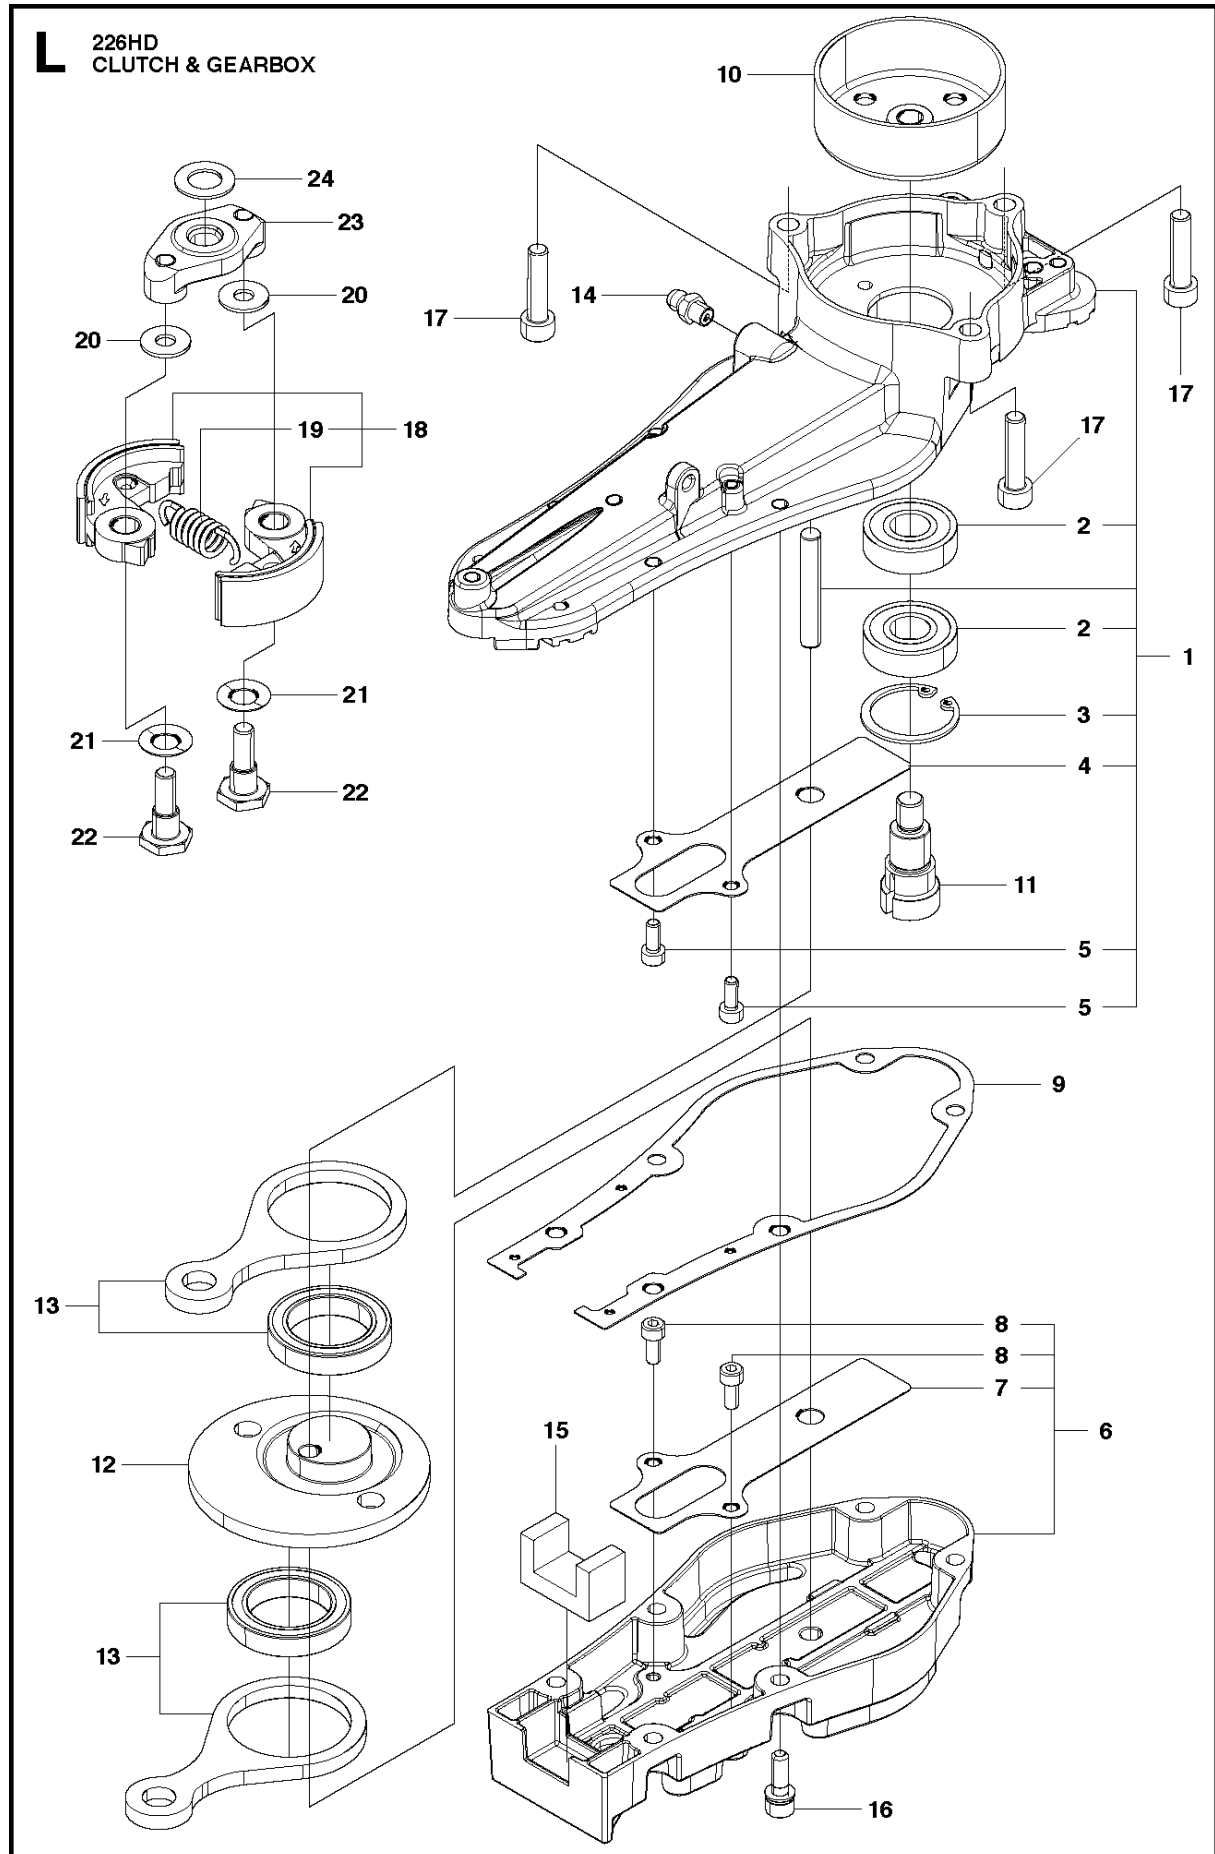

# SPARE PARTS LIST

HEDGE TRIMMERS/POLE HEDGE  
TRIMMERS

226HD60S, 967279801, 967279802,  
2015-01

**P** 226HD  
ACCESSORIES

## CARBURETOR

226HD60S, 967279801, 967279802, 2015-01

Спр. №	Код	Описание	Замечание	КОЛ	Наб.
1	586 43 44-01	Карбюратор		1	.
2	528 07 01-01	Набор прокладок		1	1
3	502 23 84-01	CARBURETTOR BODY		1	1, 2
4	515 37 87-01	Набор прокладок		1	1, 2
5	506 74 09-01	BODY		1	1
6	506 74 10-01	КРЫШКА		1	1
7	505 30 67-01	PUMP		1	1
8	506 73 86-01	Резиновое кольцо		1	1
9	506 74 12-01	SWIVEL		1	1
10	505 30 79-01	SCREW		2	1
11	506 74 60-01	Кронштейн		1	1
12	506 61 26-01	Гайка		1	1
13	505 30 82-01	SCREW-CABLE-ADJ		1	1
14	506 74 11-01	SCREW		4	1
15	506 74 61-01	Шайба		1	1
16	505 30 83-01	SCREW		1	1

## CLUTCH &amp; OIL PUMP

226HD60S, 967279801, 967279802, 2015-01

Спр. №	Код	Описание	Замечание	КОЛ	Наб.
1	586 93 71-01	GEAR CASE		1	
2	529 26 98-01	Игольчатый подшипник		2	1
3	506 60 99-01	Резиновое кольцо		1	1
4	506 62 69-01	Пластина		1	1
5	506 68 88-01	BOLT 0 16X32		2	1
6	586 93 72-01	GEAR CASE		1	
7	506 62 69-01	Пластина		1	6
8	506 68 88-01	BOLT 0 16X32		2	6
9	506 68 83-01	Прокладка		1	
10	506 61 95-01	DRUM		1	
11	506 62 72-01	Редуктор 343R 345Rx		1	
12	506 68 87-01	Редуктор 343R 345Rx		1	
13	586 93 75-01	ROD		2	
14	505 17 15-01	FITTING		1	
15	506 68 89-01	FELT		1	
16	575 70 10-01	SCREW		6	
17	521 51 75-01	BOLT 0 16X32		3	
18	506 62 94-01	Сцепление		1	
19	506 68 58-01	Пружина		1	18
20	505 05 44-01	Шайба		2	
21	506 61 38-01	Шайба		2	
22	506 65 22-01	BOLT 0 16X32		2	
23	506 65 21-01	Пластина		1	
24	506 61 42-01	Шайба		1	