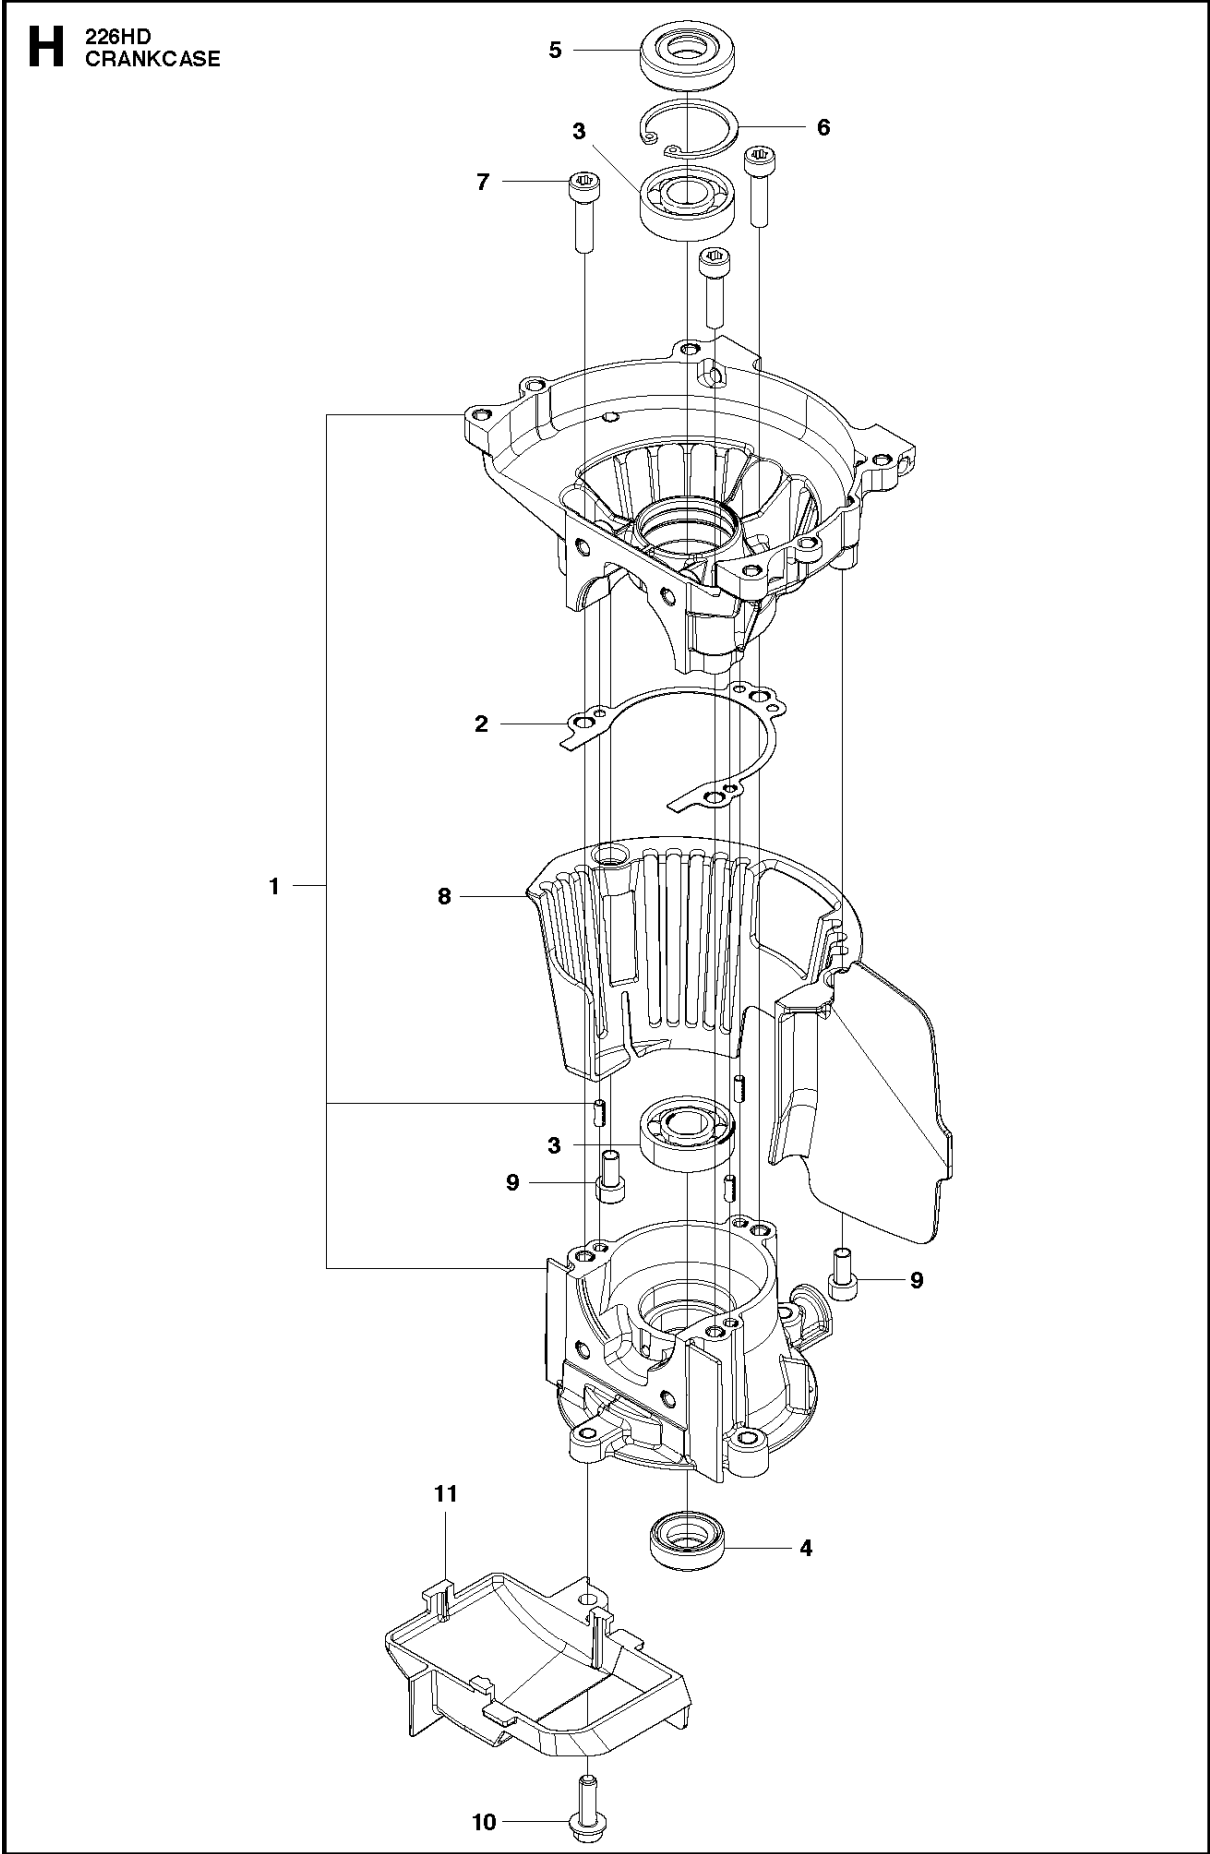

## CARBURETOR

226HD60S, 967279801, 967279802, 2015-01

Спр. №	Код	Описание	Замечание	КОЛ	Наб.
1	586 43 44-01	Карбюратор		1	.
2	528 07 01-01	Набор прокладок		1	1
3	502 23 84-01	CARBURETTOR BODY		1	1, 2
4	515 37 87-01	Набор прокладок		1	1, 2
5	506 74 09-01	BODY		1	1
6	506 74 10-01	КРЫШКА		1	1
7	505 30 67-01	PUMP		1	1
8	506 73 86-01	Резиновое кольцо		1	1
9	506 74 12-01	SWIVEL		1	1
10	505 30 79-01	SCREW		2	1
11	506 74 60-01	Кронштейн		1	1
12	506 61 26-01	Гайка		1	1
13	505 30 82-01	SCREW-CABLE-ADJ		1	1
14	506 74 11-01	SCREW		4	1
15	506 74 61-01	Шайба		1	1
16	505 30 83-01	SCREW		1	1

## CLUTCH &amp; OIL PUMP

226HD60S, 967279801, 967279802, 2015-01

Спр. №	Код	Описание	Замечание	КОЛ	Наб.
1	586 93 71-01	GEAR CASE		1	
2	529 26 98-01	Игольчатый подшипник		2	1
3	506 60 99-01	Резиновое кольцо		1	1
4	506 62 69-01	Пластина		1	1
5	506 68 88-01	BOLT 0 16X32		2	1
6	586 93 72-01	GEAR CASE		1	
7	506 62 69-01	Пластина		1	6
8	506 68 88-01	BOLT 0 16X32		2	6
9	506 68 83-01	Прокладка		1	
10	506 61 95-01	DRUM		1	
11	506 62 72-01	Редуктор 343R 345Rx		1	
12	506 68 87-01	Редуктор 343R 345Rx		1	
13	586 93 75-01	ROD		2	
14	505 17 15-01	FITTING		1	
15	506 68 89-01	FELT		1	
16	575 70 10-01	SCREW		6	
17	521 51 75-01	BOLT 0 16X32		3	
18	506 62 94-01	Сцепление		1	
19	506 68 58-01	Пружина		1	18
20	505 05 44-01	Шайба		2	
21	506 61 38-01	Шайба		2	
22	506 65 22-01	BOLT 0 16X32		2	
23	506 65 21-01	Пластина		1	
24	506 61 42-01	Шайба		1	