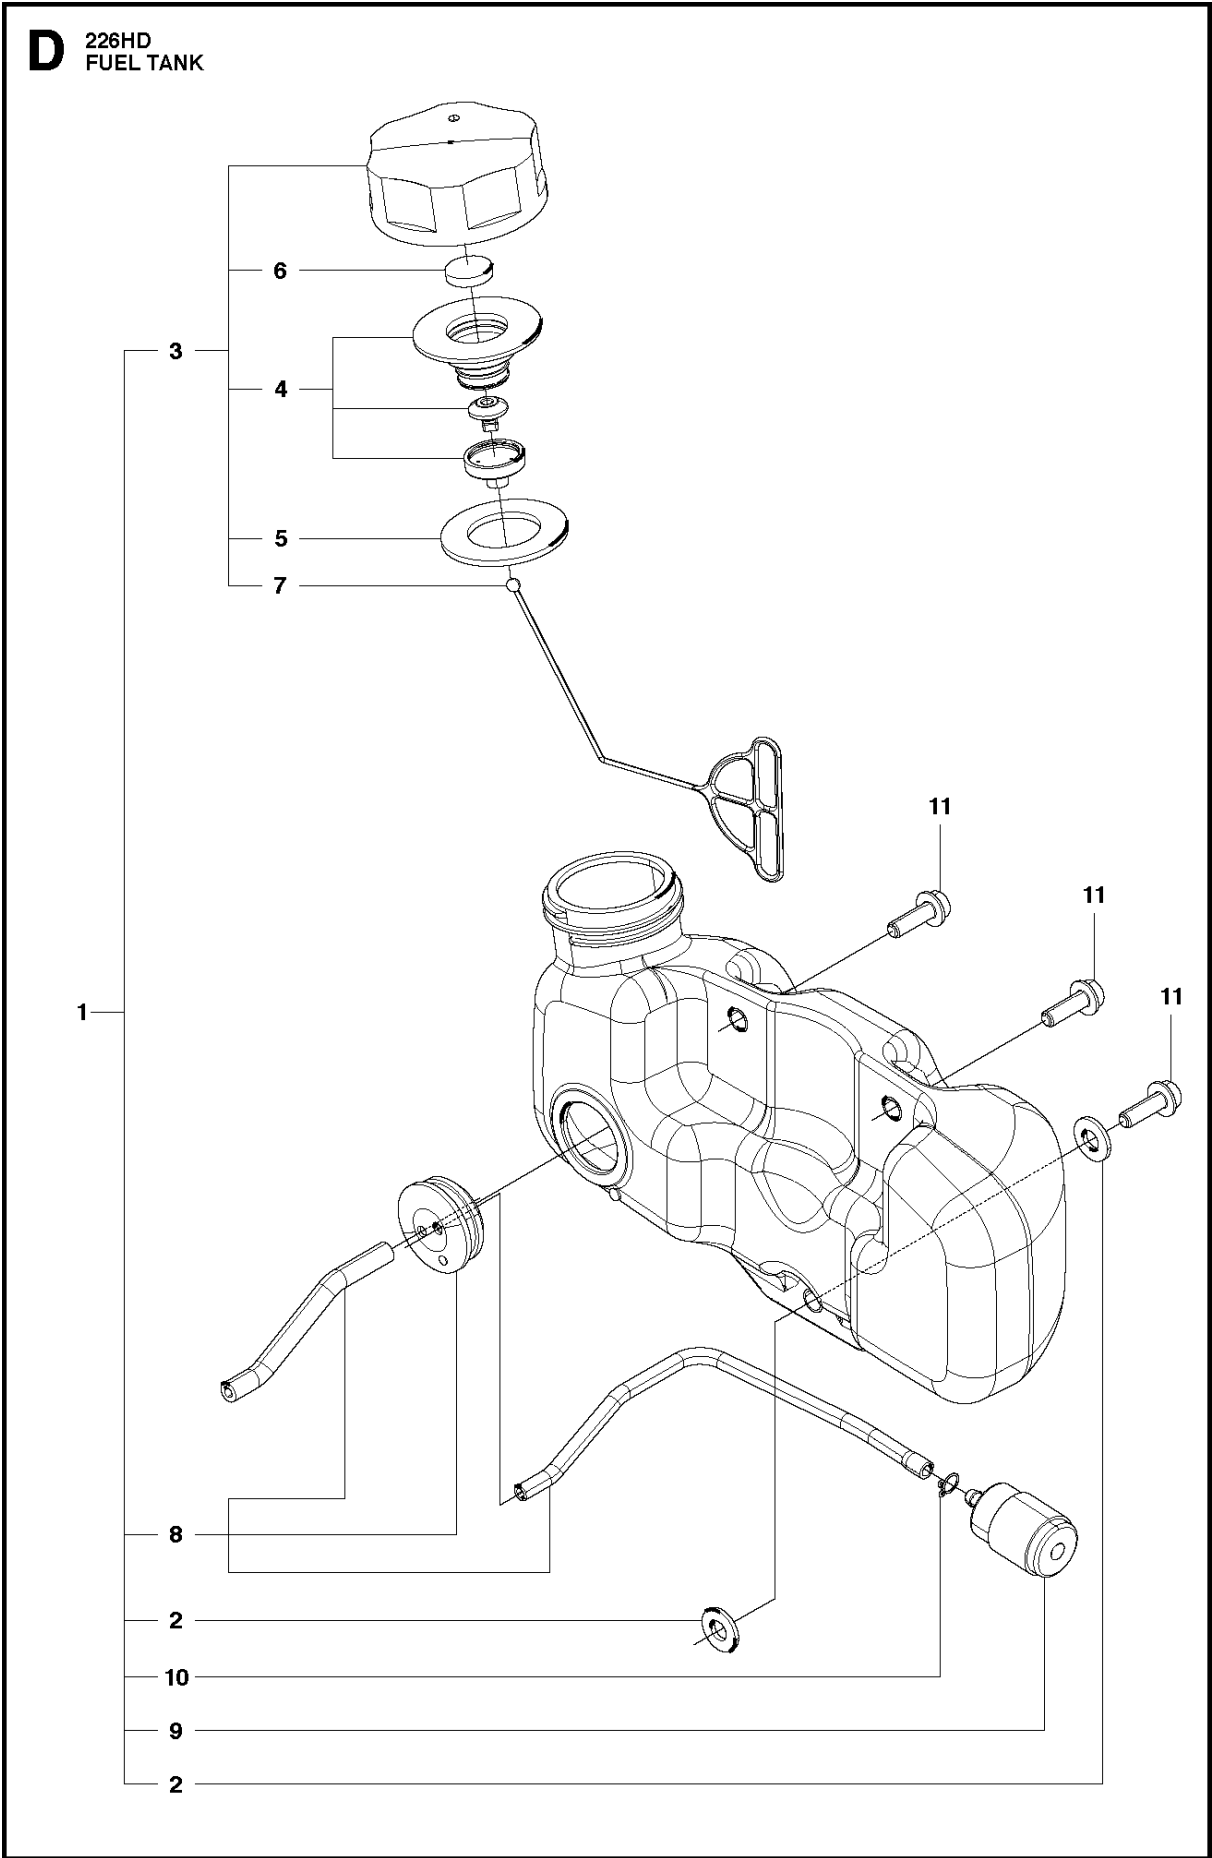

FUEL TANK

226HD60S, 967279801, 967279802, 2015-01

Спр. №	Код	Описание	Замечание	КОЛ Наб.
1	525 24 60-01	Топливный бак в сборе	EU only	1
1	579 21 09-01	Топливный бак RS44	US ONLY	1
2	506 68 41-01	PACKING		2 1
3	505 30 96-01	ШАПКА ВЯЗАНАЯ		1 1
4	515 36 94-01	HOLDER		1 1, 3
5	506 74 43-01	PACKING		1 1, 3
6	506 74 68-01	Крышка фильтра		1 1, 3
7	506 74 58-01	STOPPER		1 1, 3
8	506 65 31-01	Шланг	EU only	1 1
8	579 13 83-08	HOSE	US ONLY	1
9	506 61 46-01	Крышка фильтра		1 1
10	506 70 70-01	CLAMP		1 1
11	506 74 56-01	BOLT 0 16X32		3