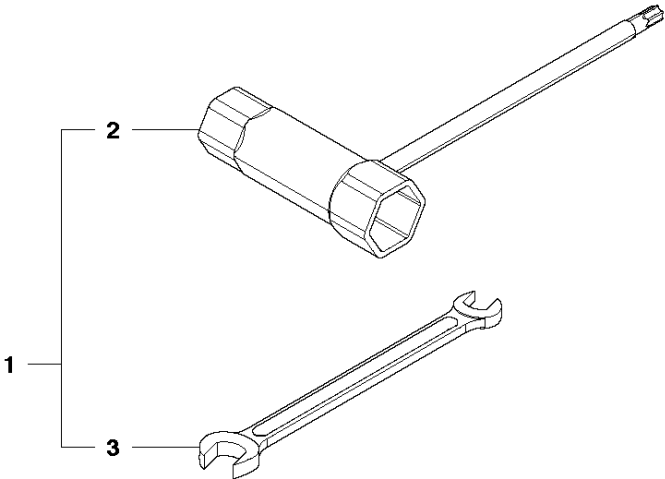

# SPARE PARTS LIST

HEDGE TRIMMERS/POLE HEDGE  
TRIMMERS

226HD60S, 967279801, 967279802,  
2015-01

**P** 226HD  
ACCESSORIES

## CARBURETOR

226HD60S, 967279801, 967279802, 2015-01

Спр. №	Код	Описание	Замечание	КОЛ	Наб.
1	586 43 44-01	Карбюратор		1	.
2	528 07 01-01	Набор прокладок		1	1
3	502 23 84-01	CARBURETTOR BODY		1	1, 2
4	515 37 87-01	Набор прокладок		1	1, 2
5	506 74 09-01	BODY		1	1
6	506 74 10-01	КРЫШКА		1	1
7	505 30 67-01	PUMP		1	1
8	506 73 86-01	Резиновое кольцо		1	1
9	506 74 12-01	SWIVEL		1	1
10	505 30 79-01	SCREW		2	1
11	506 74 60-01	Кронштейн		1	1
12	506 61 26-01	Гайка		1	1
13	505 30 82-01	SCREW-CABLE-ADJ		1	1
14	506 74 11-01	SCREW		4	1
15	506 74 61-01	Шайба		1	1
16	505 30 83-01	SCREW		1	1

## CARBURETOR &amp; AIR FILTER

226HD60S, 967279801, 967279802, 2015-01

Спр. №	Код	Описание	Замечание	КОЛ	Наб.
1	511 35 92-01	BODY		1	
2	506 68 43-01	PLATE.CHOKE		1	1
3	521 76 05-01	LEVER CHOKE		1	1
4	581 73 62-01	SCREW		1	1
5	521 75 13-01	PACKING		1	1
6	521 60 79-01	Сетка глушителя		1	1
7	581 73 62-01	SCREW		1	1
8	523 09 00-01	Крышка фильтра		1	
9	523 07 11-01	Крышка фильтра		1	
10	523 07 12-01	КРЫШКА		1	
11	523 07 13-01	KNOB		1	10
12	574 29 97-01	Наклейка		1	
13	523 07 14-01	Наклейка	US only	1	
14	511 34 97-01	ISOLATOR P465 P495		1	
15	511 35 00-01	Прокладка		1	
16	521 75 50-01	Прокладка		1	
17	506 68 90-01	BOLT 0 16X32		4	
18	504 11 65-01	SCREW		2	
19	506 74 15-01	CLAMP		1	
20	506 74 42-01	КРЫШКА		1	
21	586 43 44-01	Карбюратор		1	