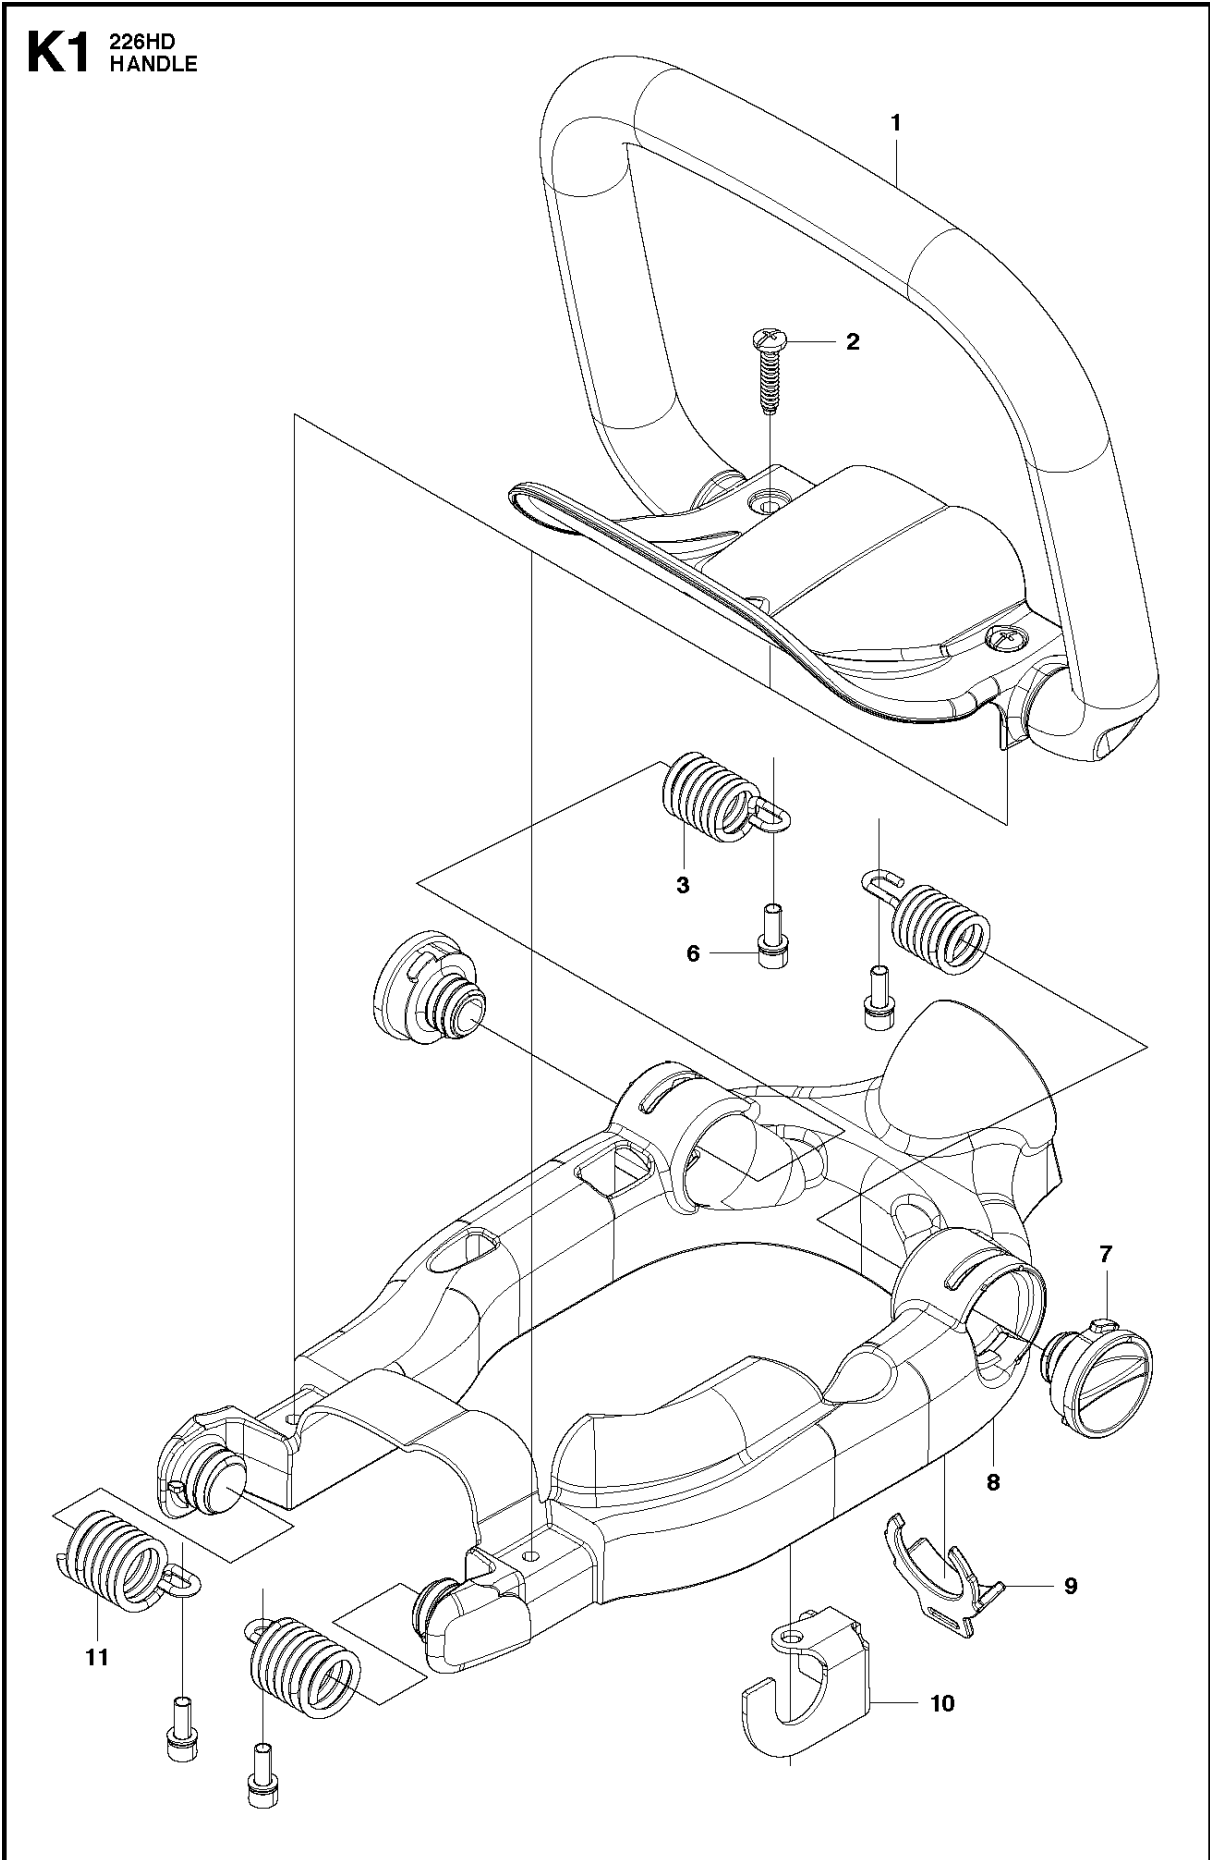

HANDLE

226HD60S, 967279801, 967279802, 2015-01

Спр. №	Код	Описание	Замечание	КОЛ Наб.
1	523 07 21-01	Передняя ручка 371К		1
2	513 58 61-01	SCREW		2
3	521 59 39-01	Пружина		2
6	521 51 61-01	BOLT 0 16X32		4
7	521 85 12-01	HOLDER		2
8	523 07 22-01	Рама		1
9	521 85 09-01	STOPPER		1
10	576 69 53-01	Кронштейн		1
11	521 59 38-01	Пружина		2