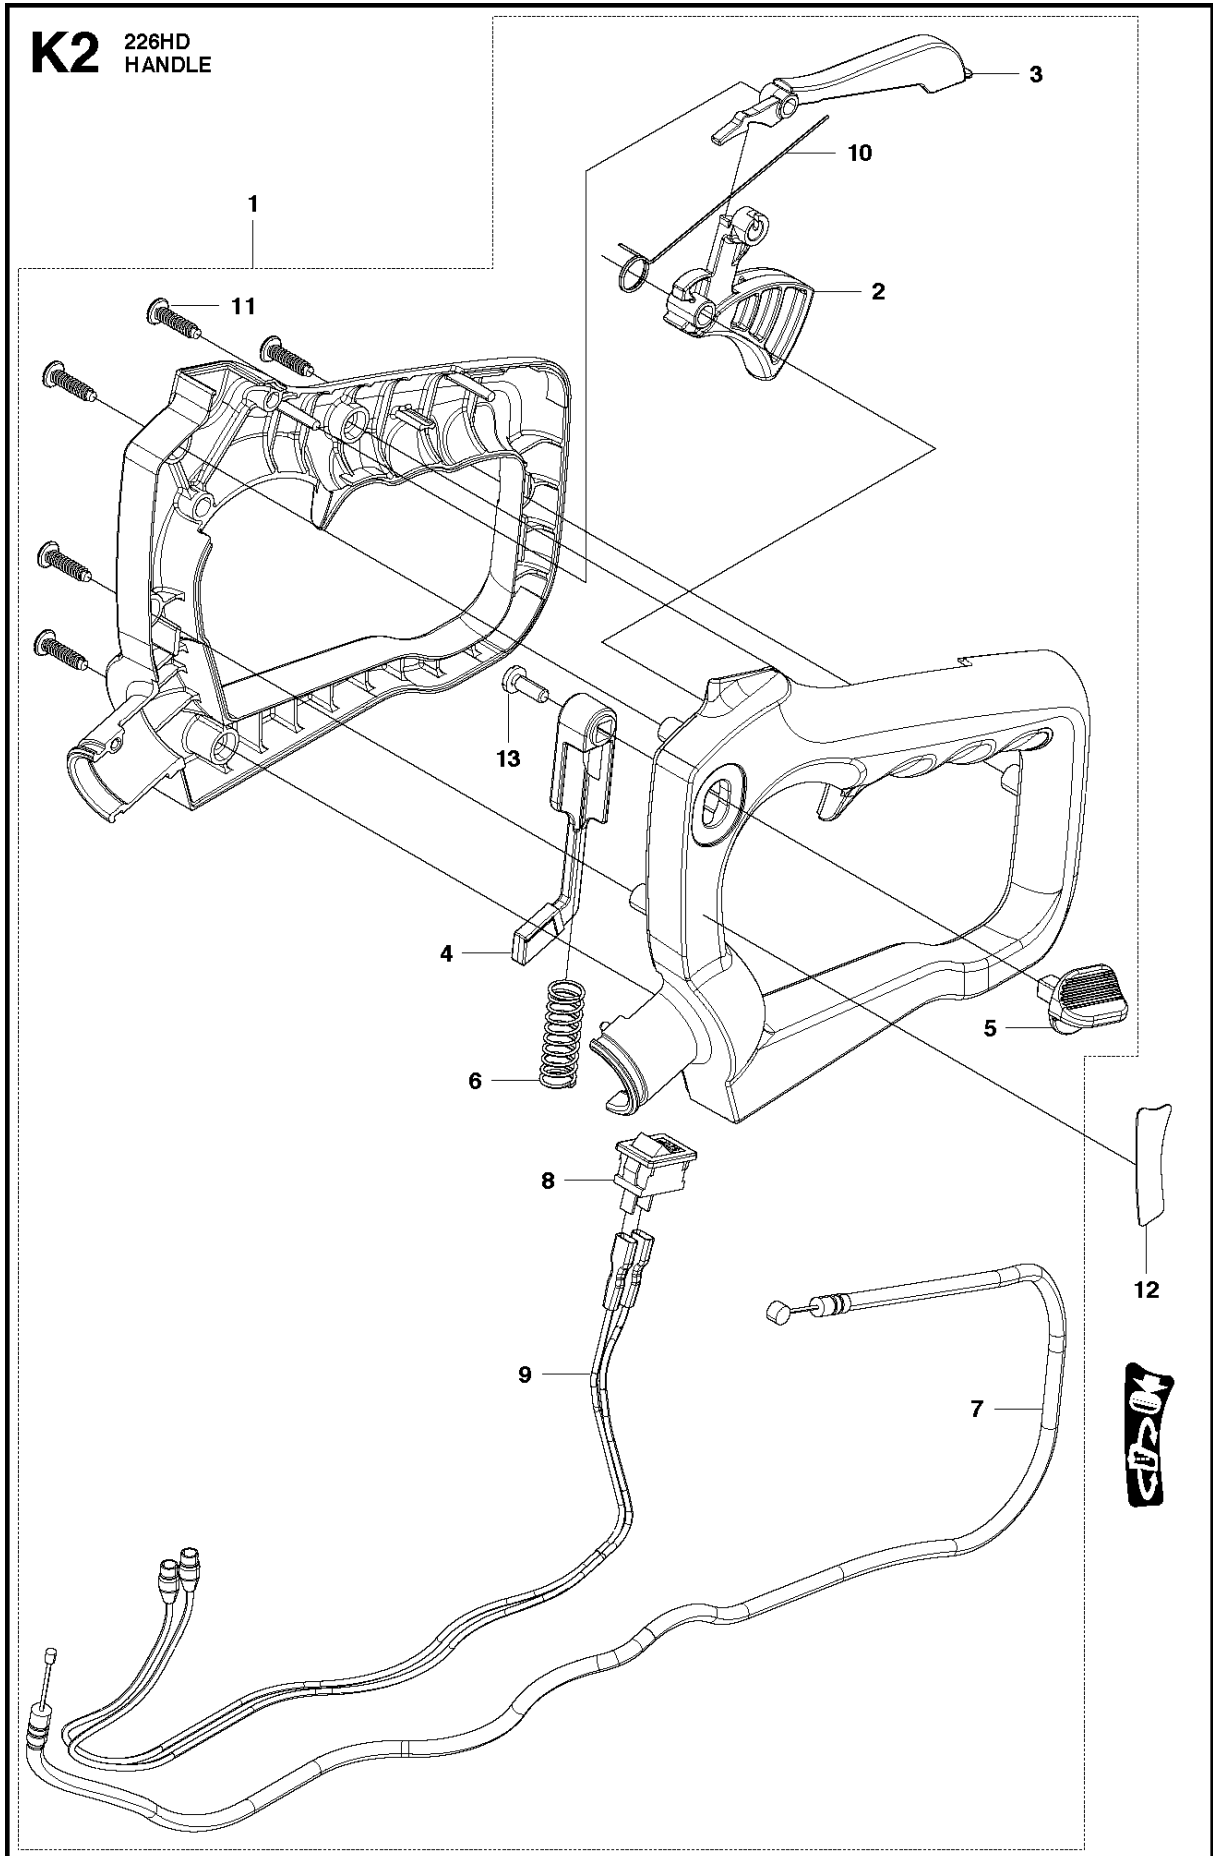

Спр. №	Код	Описание	Замечание	КОЛ	Наб.
1	523 07 23-01	Передняя ручка 371К		1	
2	523 07 24-01	Привод дросселя		1	1
3	523 07 25-01	ARM		1	1
4	521 85 06-01	Привод дросселя		1	1
5	523 07 27-01	КНОБ		1	1
6	521 85 08-01	Пружина		1	1
7	521 52 71-01	Провод		1	1
8	521 85 16-01	MICRO SWITCH		1	1
9	512 79 80-01	CODE-C		1	1
10	581 21 61-01	Пружина		1	1
11	505 04 70-01	SCREW		5	1
12	521 85 57-01	Наклейка		1	
13	506 61 40-01	SCREW		1	1