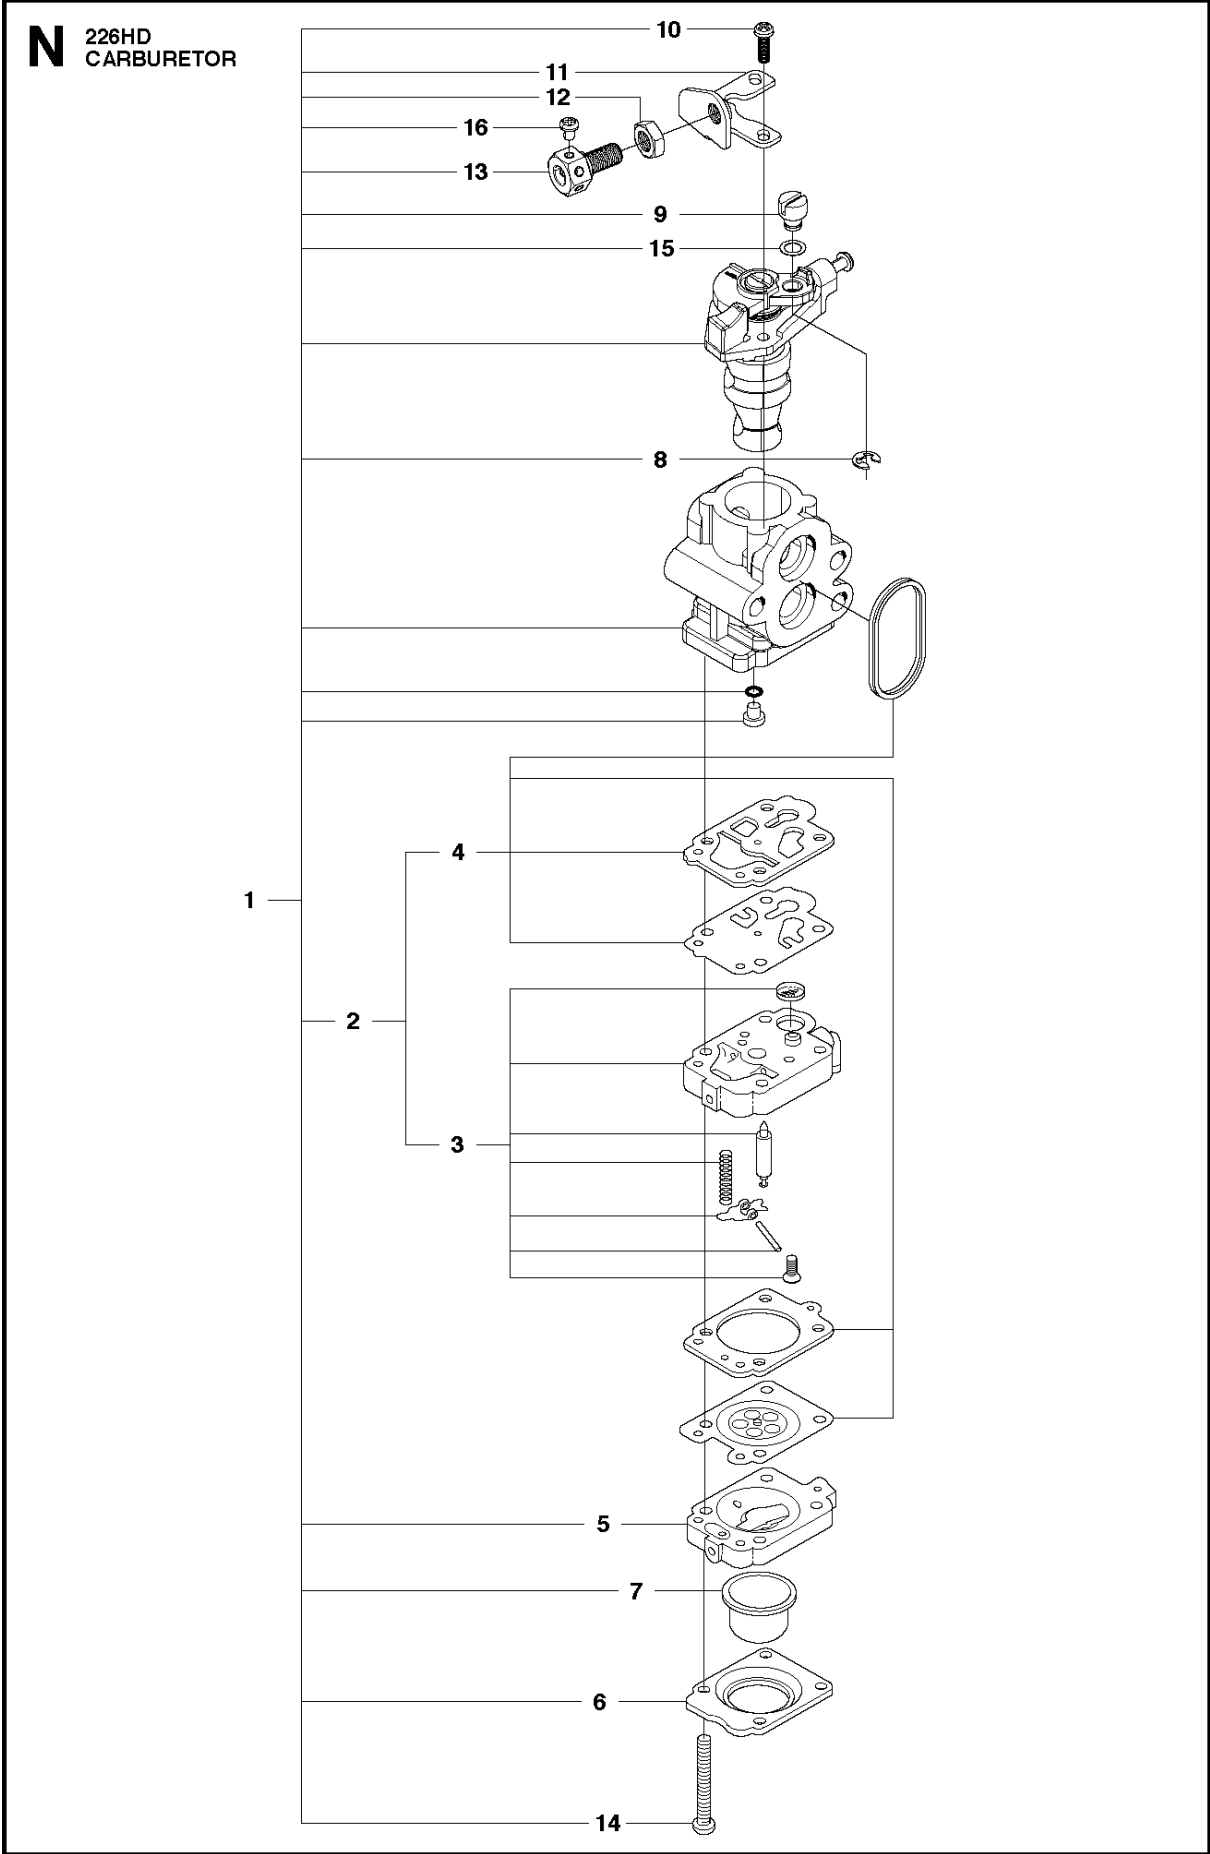

# SPARE PARTS LIST

HEDGE TRIMMERS/POLE HEDGE  
TRIMMERS

226HD60S, 967279801, 967279802,  
2015-01

**P** 226HD  
ACCESSORIES

## CARBURETOR

226HD60S, 967279801, 967279802, 2015-01

Спр. №	Код	Описание	Замечание	КОЛ	Наб.
1	586 43 44-01	Карбюратор		1	.
2	528 07 01-01	Набор прокладок		1	1
3	502 23 84-01	CARBURETTOR BODY		1	1, 2
4	515 37 87-01	Набор прокладок		1	1, 2
5	506 74 09-01	BODY		1	1
6	506 74 10-01	КРЫШКА		1	1
7	505 30 67-01	PUMP		1	1
8	506 73 86-01	Резиновое кольцо		1	1
9	506 74 12-01	SWIVEL		1	1
10	505 30 79-01	SCREW		2	1
11	506 74 60-01	Кронштейн		1	1
12	506 61 26-01	Гайка		1	1
13	505 30 82-01	SCREW-CABLE-ADJ		1	1
14	506 74 11-01	SCREW		4	1
15	506 74 61-01	Шайба		1	1
16	505 30 83-01	SCREW		1	1

## CLUTCH &amp; OIL PUMP

226HD60S, 967279801, 967279802, 2015-01

Спр. №	Код	Описание	Замечание	КОЛ	Наб.
1	586 93 71-01	GEAR CASE		1	
2	529 26 98-01	Игольчатый подшипник		2	1
3	506 60 99-01	Резиновое кольцо		1	1
4	506 62 69-01	Пластина		1	1
5	506 68 88-01	BOLT 0 16X32		2	1
6	586 93 72-01	GEAR CASE		1	
7	506 62 69-01	Пластина		1	6
8	506 68 88-01	BOLT 0 16X32		2	6
9	506 68 83-01	Прокладка		1	
10	506 61 95-01	DRUM		1	
11	506 62 72-01	Редуктор 343R 345Rx		1	
12	506 68 87-01	Редуктор 343R 345Rx		1	
13	586 93 75-01	ROD		2	
14	505 17 15-01	FITTING		1	
15	506 68 89-01	FELT		1	
16	575 70 10-01	SCREW		6	
17	521 51 75-01	BOLT 0 16X32		3	
18	506 62 94-01	Сцепление		1	
19	506 68 58-01	Пружина		1	18
20	505 05 44-01	Шайба		2	
21	506 61 38-01	Шайба		2	
22	506 65 22-01	BOLT 0 16X32		2	
23	506 65 21-01	Пластина		1	
24	506 61 42-01	Шайба		1	