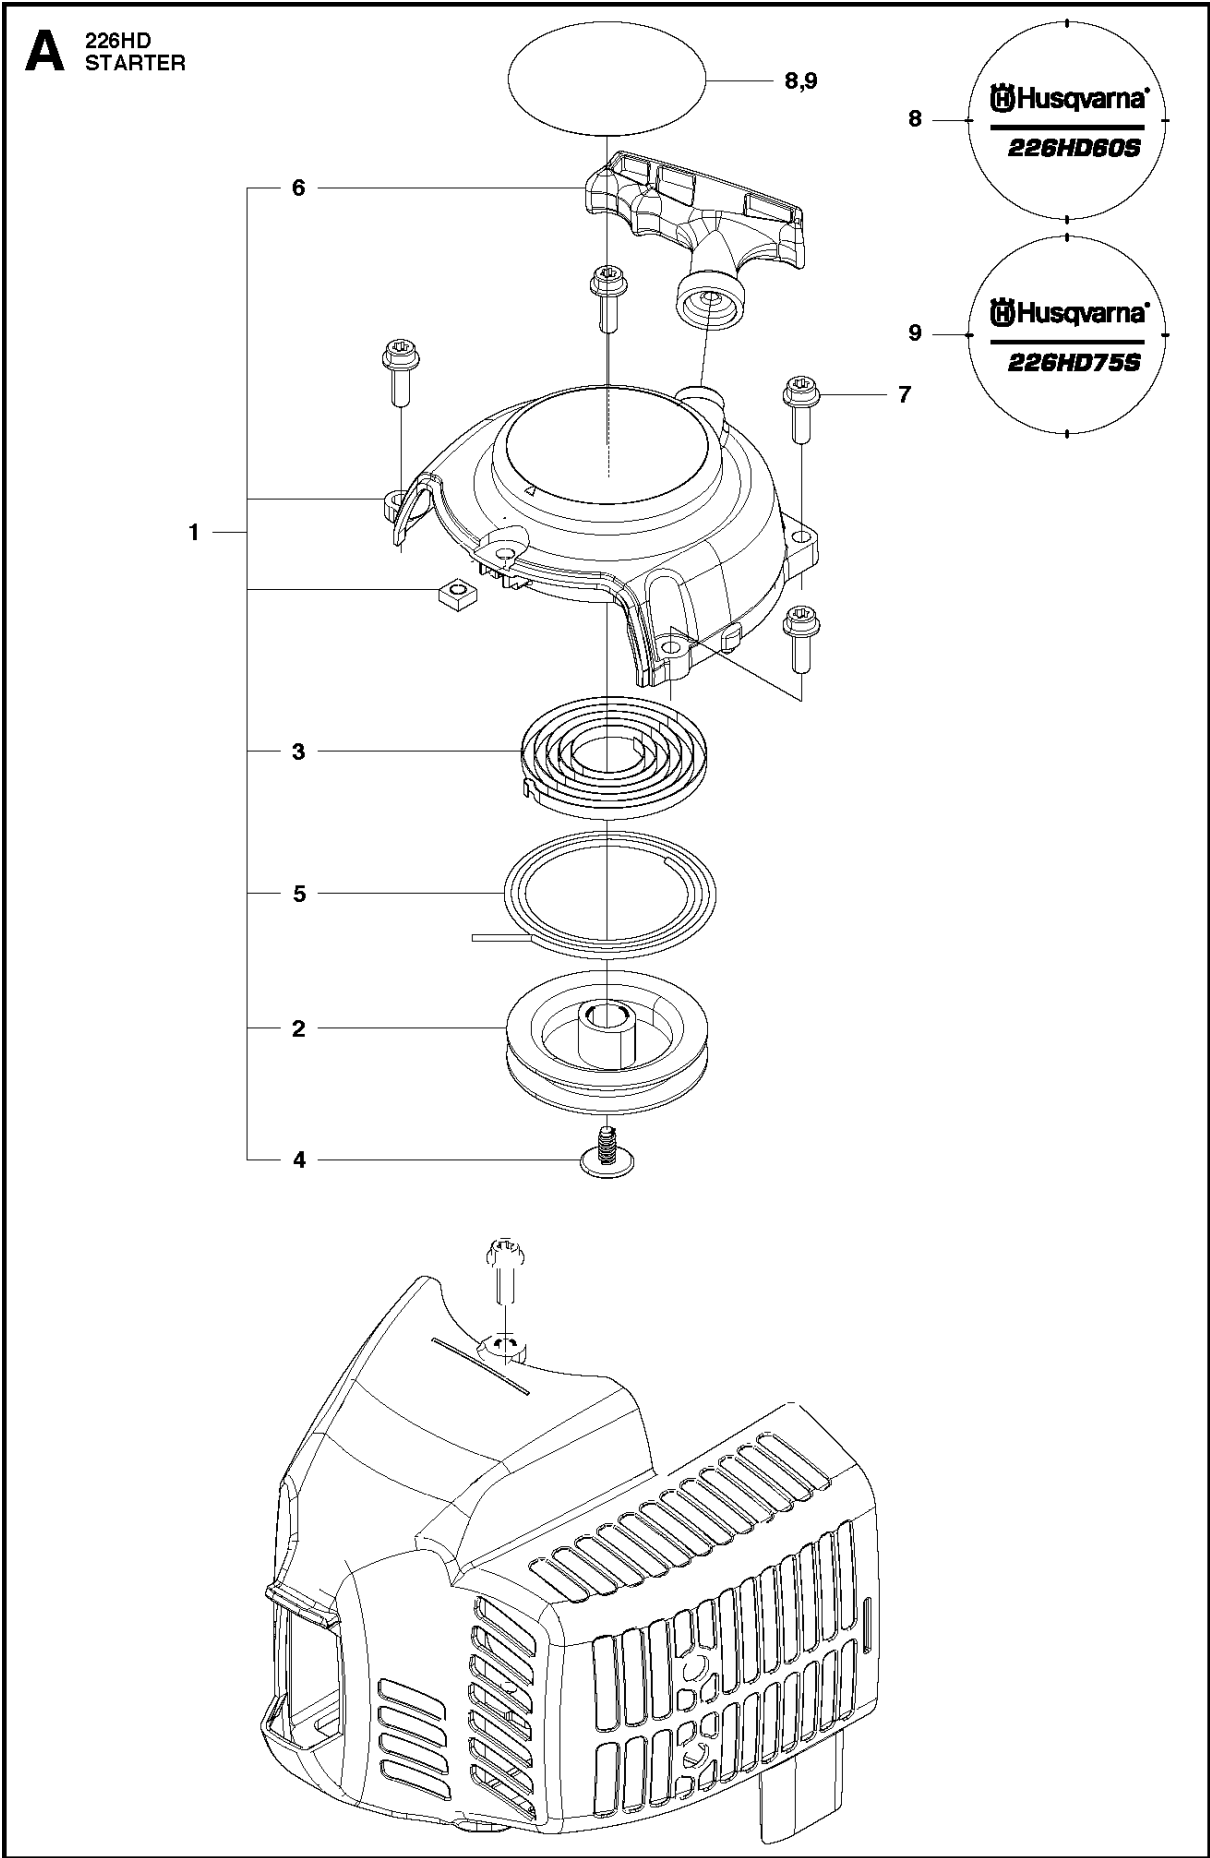

STARTER

226HD60S, 967279801, 967279802, 2015-01

Спр. №	Код	Описание	Замечание	КОЛ	Наб.
1	506 65 72-01	Стартер в сборе Partner		1	
2	506 68 42-01	КАТУШКА ОТ TRIMMY SII		1	1
3	506 67 43-01	Пружина		1	1
4	506 61 30-01	SCREW		1	1
5	506 68 34-01	ROPE		1	1
6	506 61 47-01	KNOB		1	1
7	506 74 56-01	BOLT 0 16X32		4	
8	528 05 13-01	LABEL,RECOIL	226HD60S	1