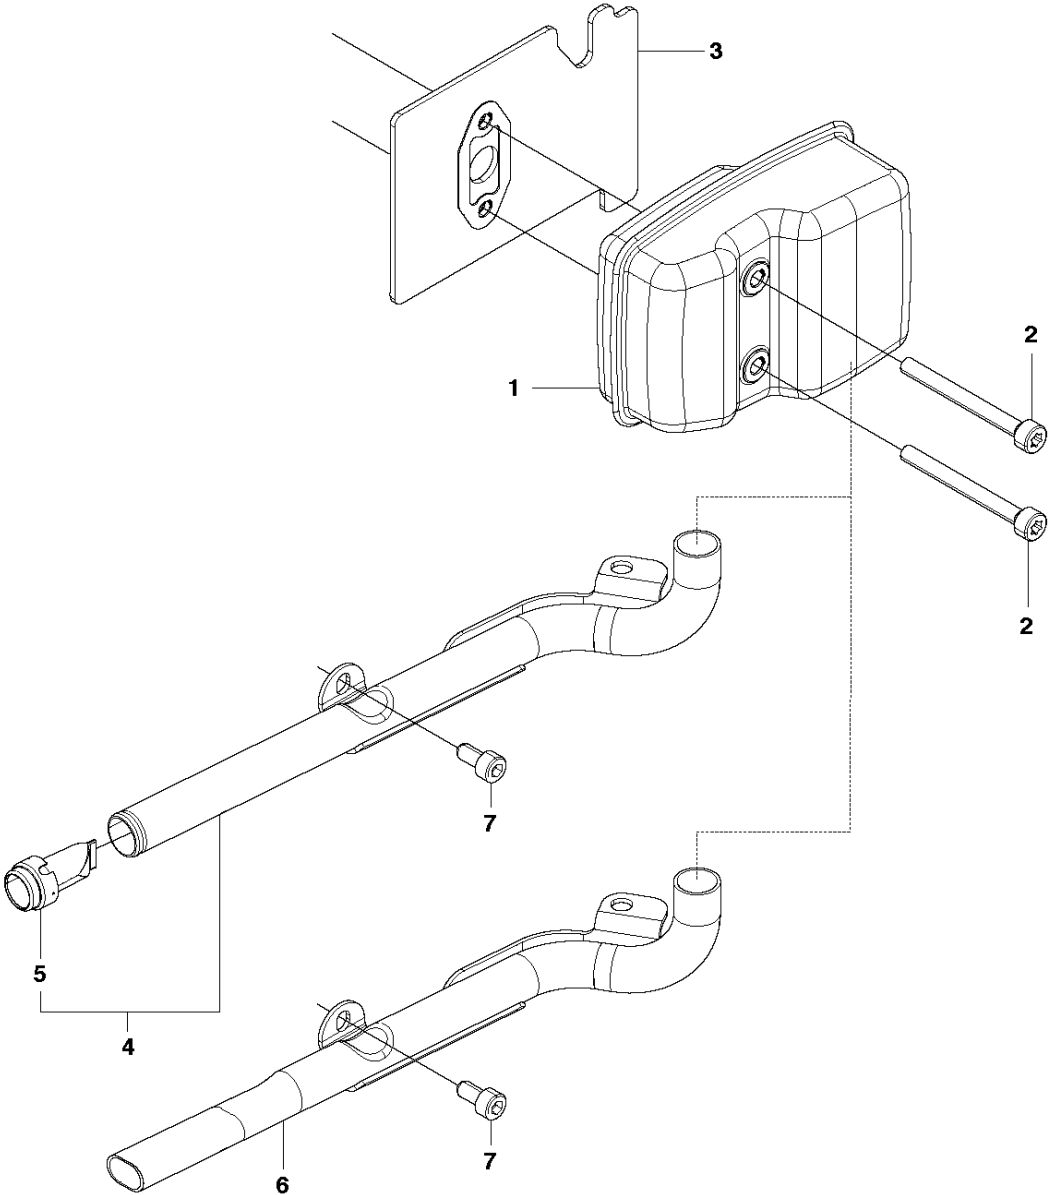

F 226HD
MUFFLER

MUFFLER

226HD60S, 967279801, 967279802, 2015-01

Спр. №	Код	Описание	Замечание	КОЛ Наб.
1	523 07 16-01	Глушитель		1
2	504 11 65-01	SCREW		2
3	506 65 56-01	Прокладка		1
4	523 07 20-01	EXHAUST PIPE	US only	1
5	506 61 56-01	ARRESTER	US ONLY	1 4
6	521 59 06-01	ТРУБА ШТАНГИ ХАЙКАТОРА	EU only	1
7	504 11 96-01	SCREW		1