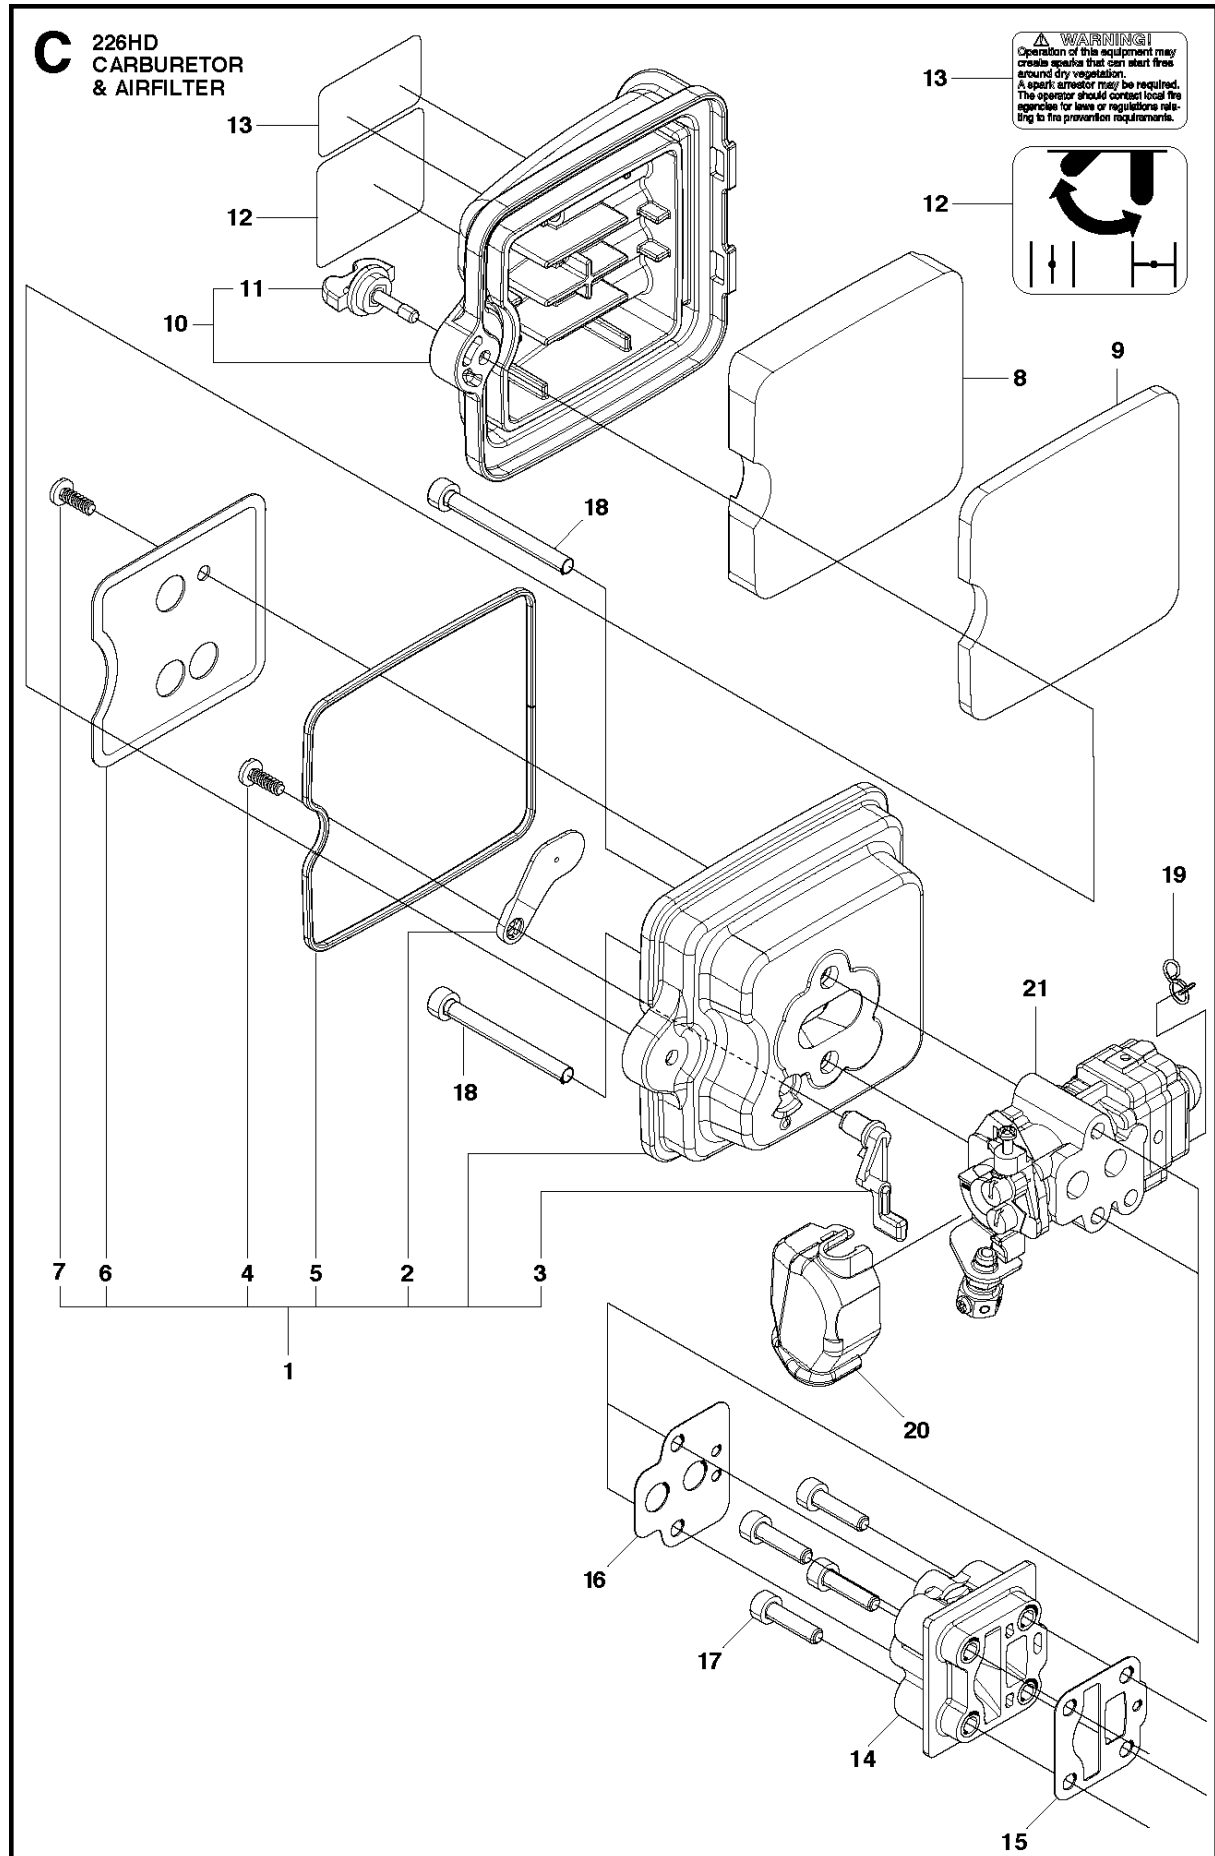

# SPARE PARTS LIST

HEDGE TRIMMERS/POLE HEDGE  
TRIMMERS

226HD60S, 967279801, 967279802,  
2015-01

**P** 226HD  
ACCESSORIES

## CARBURETOR

226HD60S, 967279801, 967279802, 2015-01

Спр. №	Код	Описание	Замечание	КОЛ	Наб.
1	586 43 44-01	Карбюратор		1	.
2	528 07 01-01	Набор прокладок		1	1
3	502 23 84-01	CARBURETTOR BODY		1	1, 2
4	515 37 87-01	Набор прокладок		1	1, 2
5	506 74 09-01	BODY		1	1
6	506 74 10-01	КРЫШКА		1	1
7	505 30 67-01	PUMP		1	1
8	506 73 86-01	Резиновое кольцо		1	1
9	506 74 12-01	SWIVEL		1	1
10	505 30 79-01	SCREW		2	1
11	506 74 60-01	Кронштейн		1	1
12	506 61 26-01	Гайка		1	1
13	505 30 82-01	SCREW-CABLE-ADJ		1	1
14	506 74 11-01	SCREW		4	1
15	506 74 61-01	Шайба		1	1
16	505 30 83-01	SCREW		1	1

## CLUTCH &amp; OIL PUMP

226HD60S, 967279801, 967279802, 2015-01

Спр. №	Код	Описание	Замечание	КОЛ	Наб.
1	586 93 71-01	GEAR CASE		1	
2	529 26 98-01	Игольчатый подшипник		2	1
3	506 60 99-01	Резиновое кольцо		1	1
4	506 62 69-01	Пластина		1	1
5	506 68 88-01	BOLT 0 16X32		2	1
6	586 93 72-01	GEAR CASE		1	
7	506 62 69-01	Пластина		1	6
8	506 68 88-01	BOLT 0 16X32		2	6
9	506 68 83-01	Прокладка		1	
10	506 61 95-01	DRUM		1	
11	506 62 72-01	Редуктор 343R 345Rx		1	
12	506 68 87-01	Редуктор 343R 345Rx		1	
13	586 93 75-01	ROD		2	
14	505 17 15-01	FITTING		1	
15	506 68 89-01	FELT		1	
16	575 70 10-01	SCREW		6	
17	521 51 75-01	BOLT 0 16X32		3	
18	506 62 94-01	Сцепление		1	
19	506 68 58-01	Пружина		1	18
20	505 05 44-01	Шайба		2	
21	506 61 38-01	Шайба		2	
22	506 65 22-01	BOLT 0 16X32		2	
23	506 65 21-01	Пластина		1	
24	506 61 42-01	Шайба		1	