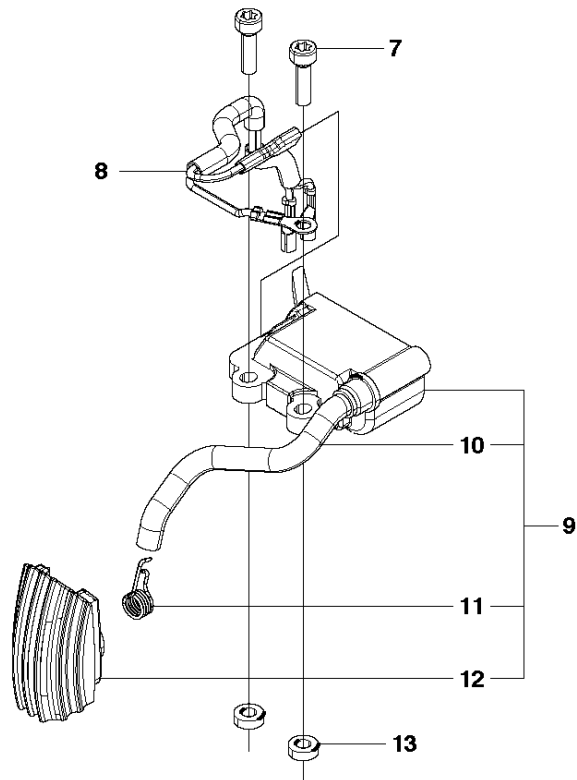

E 226HD
IGNITION SYSTEM

IGNITION SYSTEM

226HD60S, 967279801, 967279802, 2015-01

Спр. №	Код	Описание	Замечание	КОЛ	Наб.
1	506 65 60-01	ROTOR-A		1	
2	504 11 80-01	Гайка		1	
3	506 61 43-01	SCREW		2	1
4	506 61 41-01	Собачка		2	1
5	506 61 44-01	Шайба		2	1
6	521 74 71-01	Пружина		2	1
7	506 74 57-01	BOLT 0 16X32		2	
8	506 65 23-01	Корд обрезки		1	
9	506 65 61-01	COIL		1	
10	511 35 12-01	Корд обрезки		1	9
11	506 65 52-01	Пружина		1	9
12	521 61 00-01	САР		1	9
13	504 11 86-01	Втулка		2