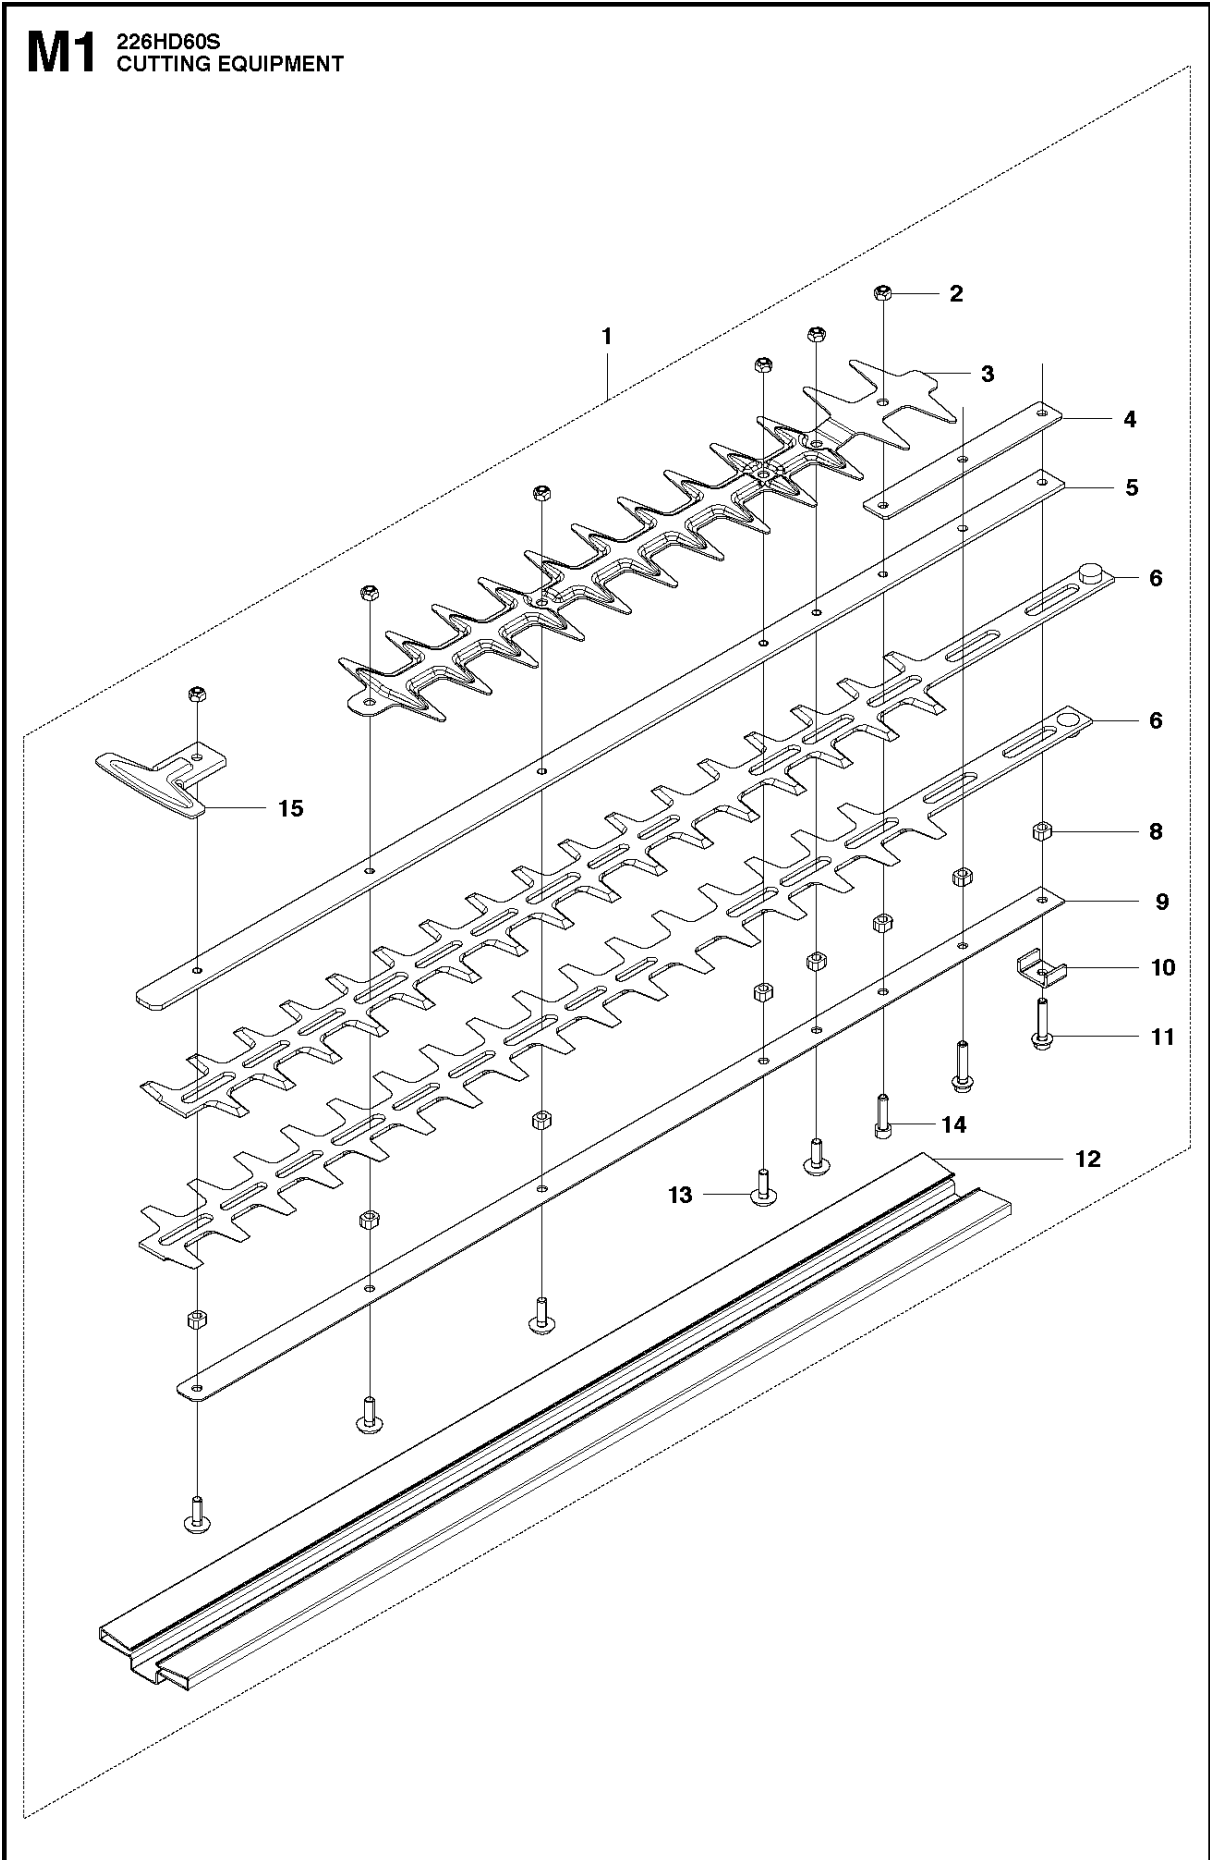

CUTTING EQUIPMENT

226HD60S, 967279801, 967279802, 2015-01

Спр. №	Код	Описание	Замечание	КОЛ	Наб.
1	586 38 89-01	Нож для обрез.веток 80 см		1	
2	506 68 78-01	Гайка		6	1
3	521 59 47-01	Защита		1	1
4	506 68 82-01	Пластина		1	1
5	512 84 06-01	PLATE.UPPER		1	1
6	586 38 90-01	Нож для обрез.веток 80 см		2	1
8	506 68 76-01	Втулка		8	1
9	521 85 88-01	Пластина		1	1
10	506 62 74-01	Кронштейн		1	1
11	574 61 01-01	BOLT 0 16X32		2	1
12	577 64 44-03	BLADE COVER		1	1
13	574 61 00-01	BOLT 0 16X32		5	1
14	504 11 43-01	SCREW		1	1
15	577 54 18-01	КРЫШКА		1	1