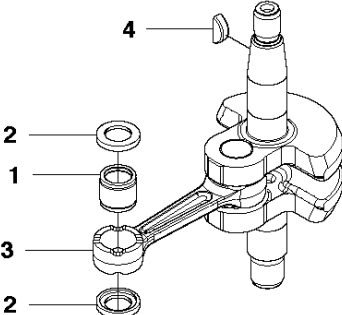

J 226HD
CRANK SHAFT

CRANKSHAFT

226HD60S, 967279801, 967279802, 2015-01

Спр. №	Код	Описание	Замечание	КОЛ Наб.
1	506 68 50-01	Игольчатый подшипник		1
2	505 04 10-01	Шайба		2
3	506 65 18-01	Коленвал		1
4	506 68 94-01	KEY		1