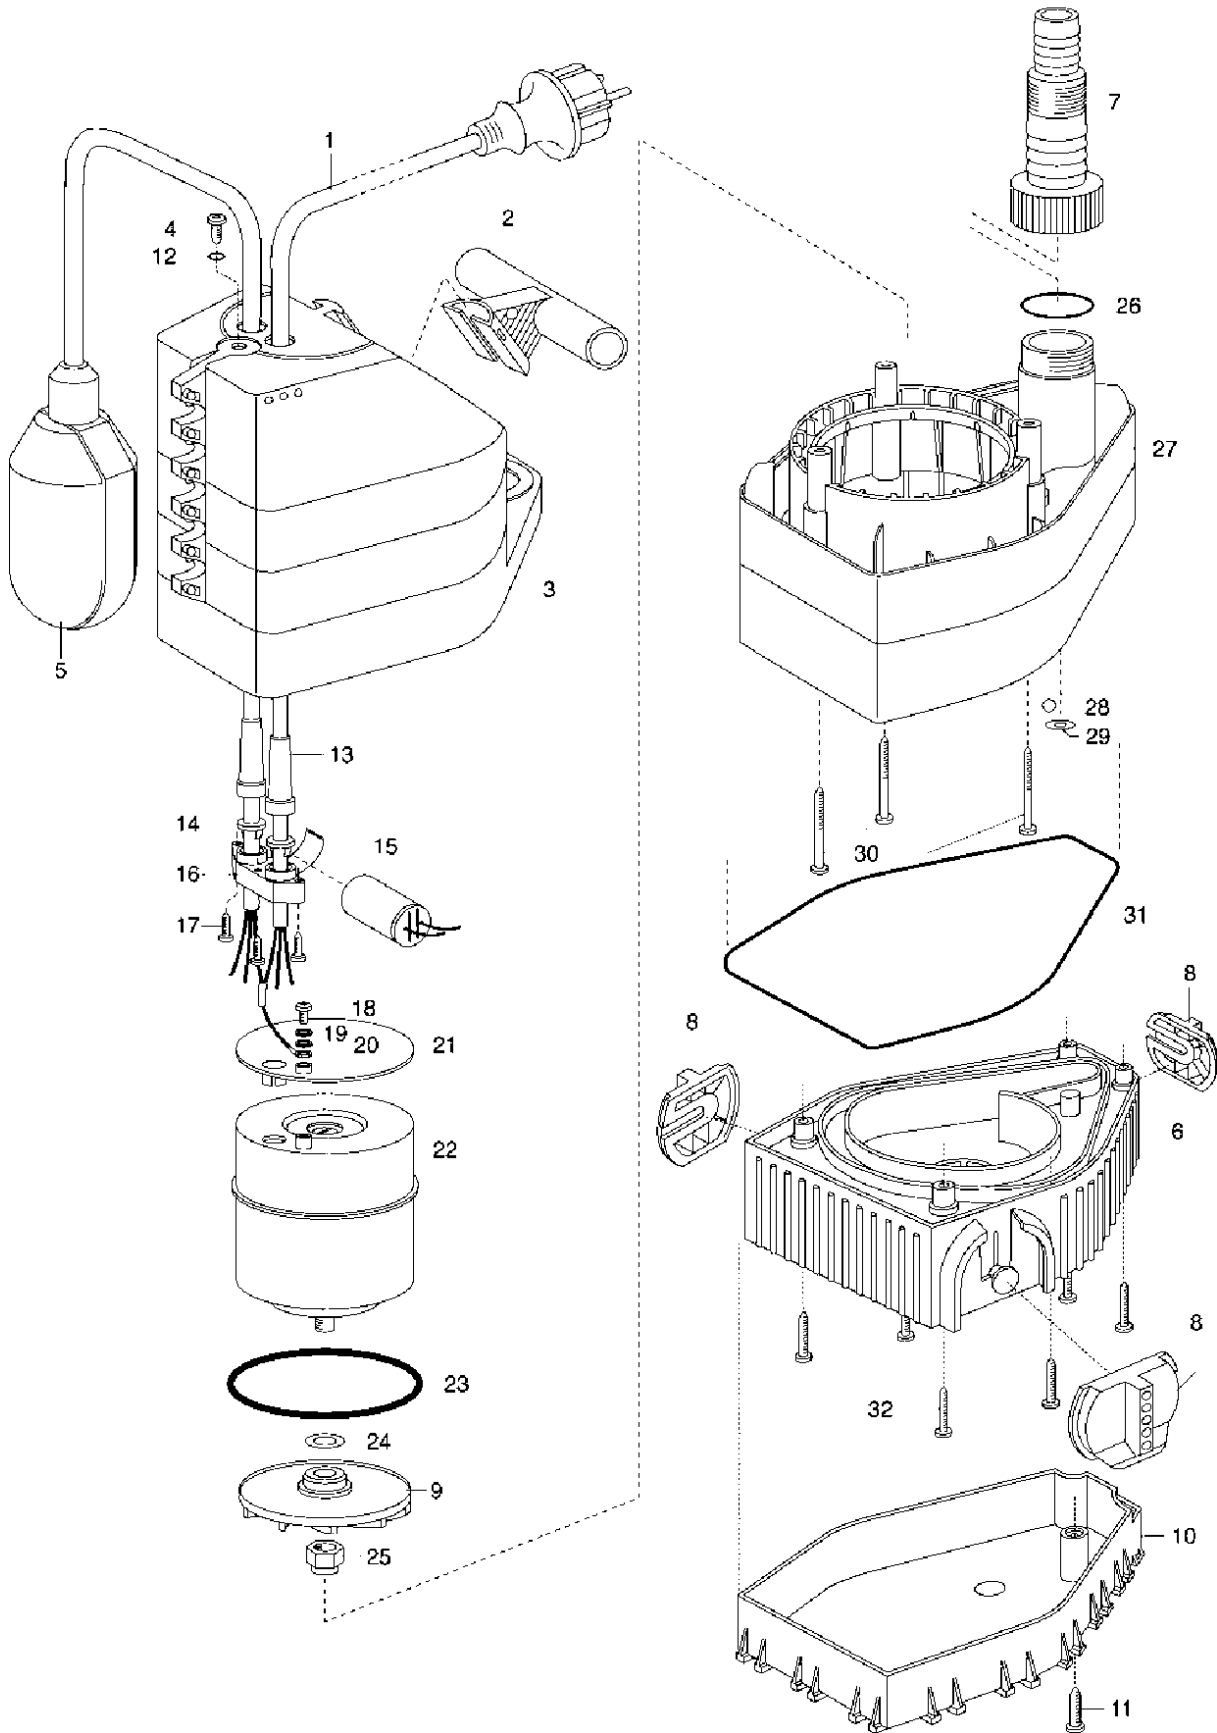

SPARE PARTS LIST

PUMPS

SUBMERSIBLE PUMP 21000 INOX, Art.
1787-20,

GARDENA Tauchpumpe 7000 SL
Tauchpumpe 7800 SL
Tauchpumpe 8500 SL
Tauchpumpe 10000 SL Inox

Art.-Nr. 1780
Art.-Nr. 1454
Art.-Nr. 1782
Art.-Nr. 1784

PRODUCT COMPLETE

SUBMERSIBLE PUMP 21000 INOX, Art. 1787-20,

Спр. №	Код	Описание	Замечание	КОЛ Наб.
7	520 41 84-01	Соединительная деталь	1798-00.900.05	1
8	520 41 56-01	STAND FOOT	1782-00.900.02	1
9	520 41 81-01	TURBINE	1798-00.900.02	1
25	520 37 52-01	CAP NUT	1469-00.900.22	1
32	510 19 98-01	SCREW	1780-00.900.06	1