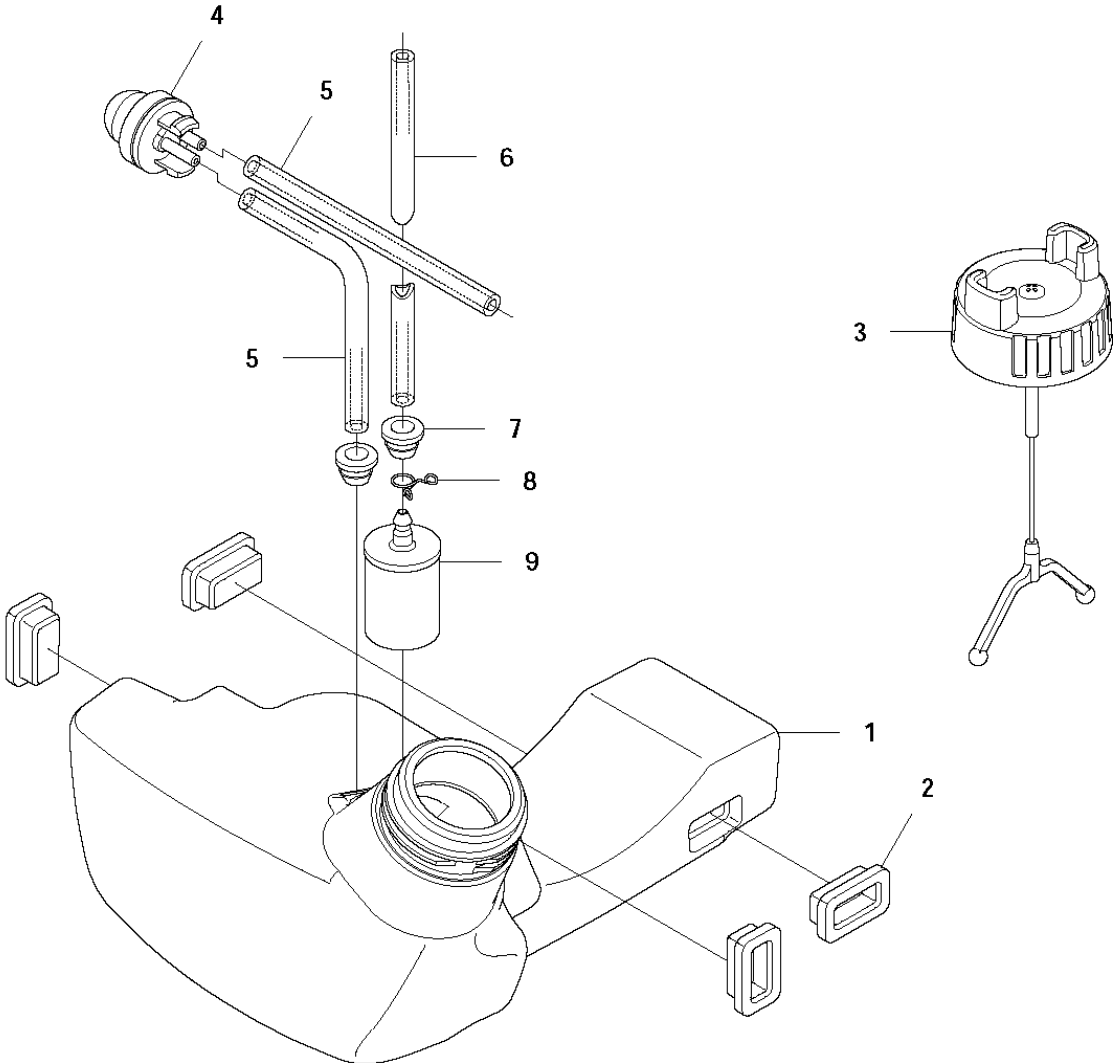

Спр. №	Код	Описание	Замечание	КОЛ	Наб.
1	544 40 06-01	Цилиндр		1	.
2	585 99 83-02	Поршень с двумя кольцами		1	1
3	503 28 90-54	Кольцо поршневое		2	1,2
4	503 28 91-19	PISTON PIN		1	1,2
5	737 44 10-00	SNAP RING		2	1,2
6	503 41 41-01	Подшипник		1	1
7	725 53 33-55	SCREW IHSCM		4	1
8	537 33 30-02	Прокладка		1	

E 135 R, 336 FR
FUEL TANK