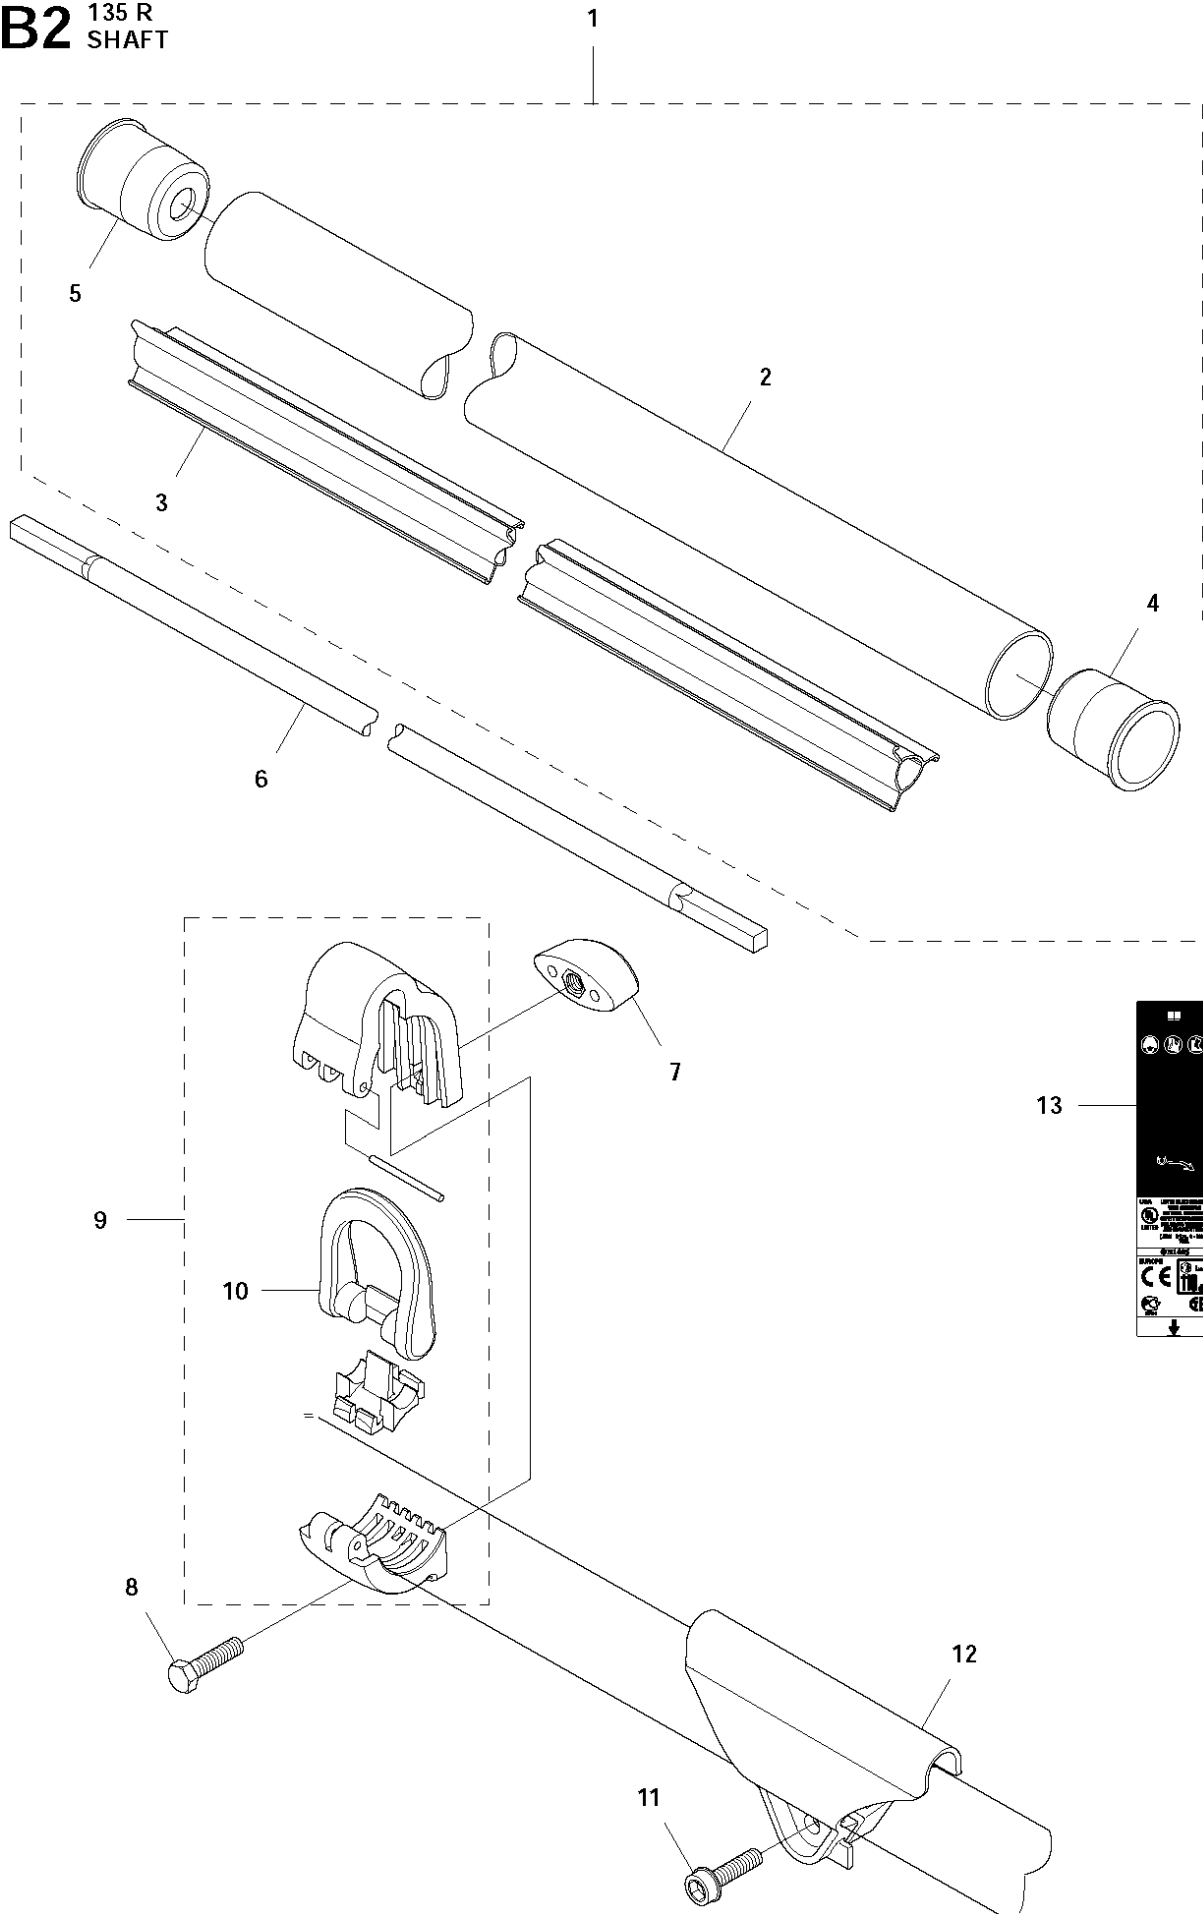

MUFFLER

135 R

Спр. №	Код	Описание	Замечание	КОЛ	Наб.
1	505 40 86-01	MUFFLER ASSY	CAT	1	.
2	544 11 68-01	SPARK ARRESTER SCREEN		1	1
3	724 12 87-59	SCREW CRPANM		1	1
4	537 33 31-01	Прокладка		1	
5	537 34 08-01	AIR CONDUCTOR		1	
6	503 20 29-63	SCREW IHSCFM		2	
7	503 20 03-20	SCREW IHSCFM		1	

B2 135 R
SHAFT