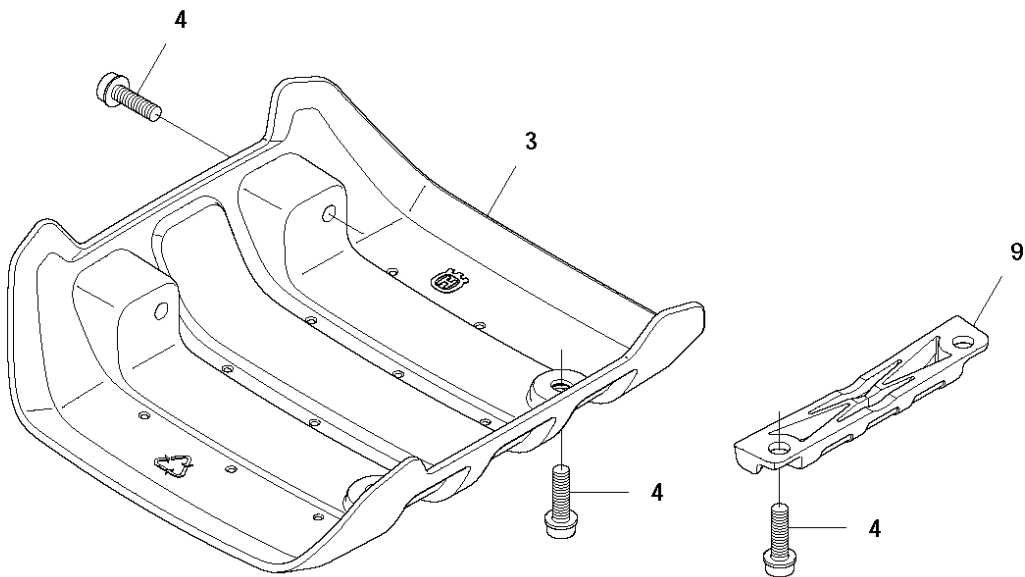

CRANKSHAFT

135 R

Спр. №	Код	Описание	Замечание	КОЛ	Наб.
1	544 03 90-01	Коленвал		1	.
2	503 26 02-02	SEALING RING		2	1
3	738 21 01-10	Съемник подшипника		2	1
4	503 41 41-01	Подшипник		1	1

G 135 R, 336 FR
CYLINDER COVER