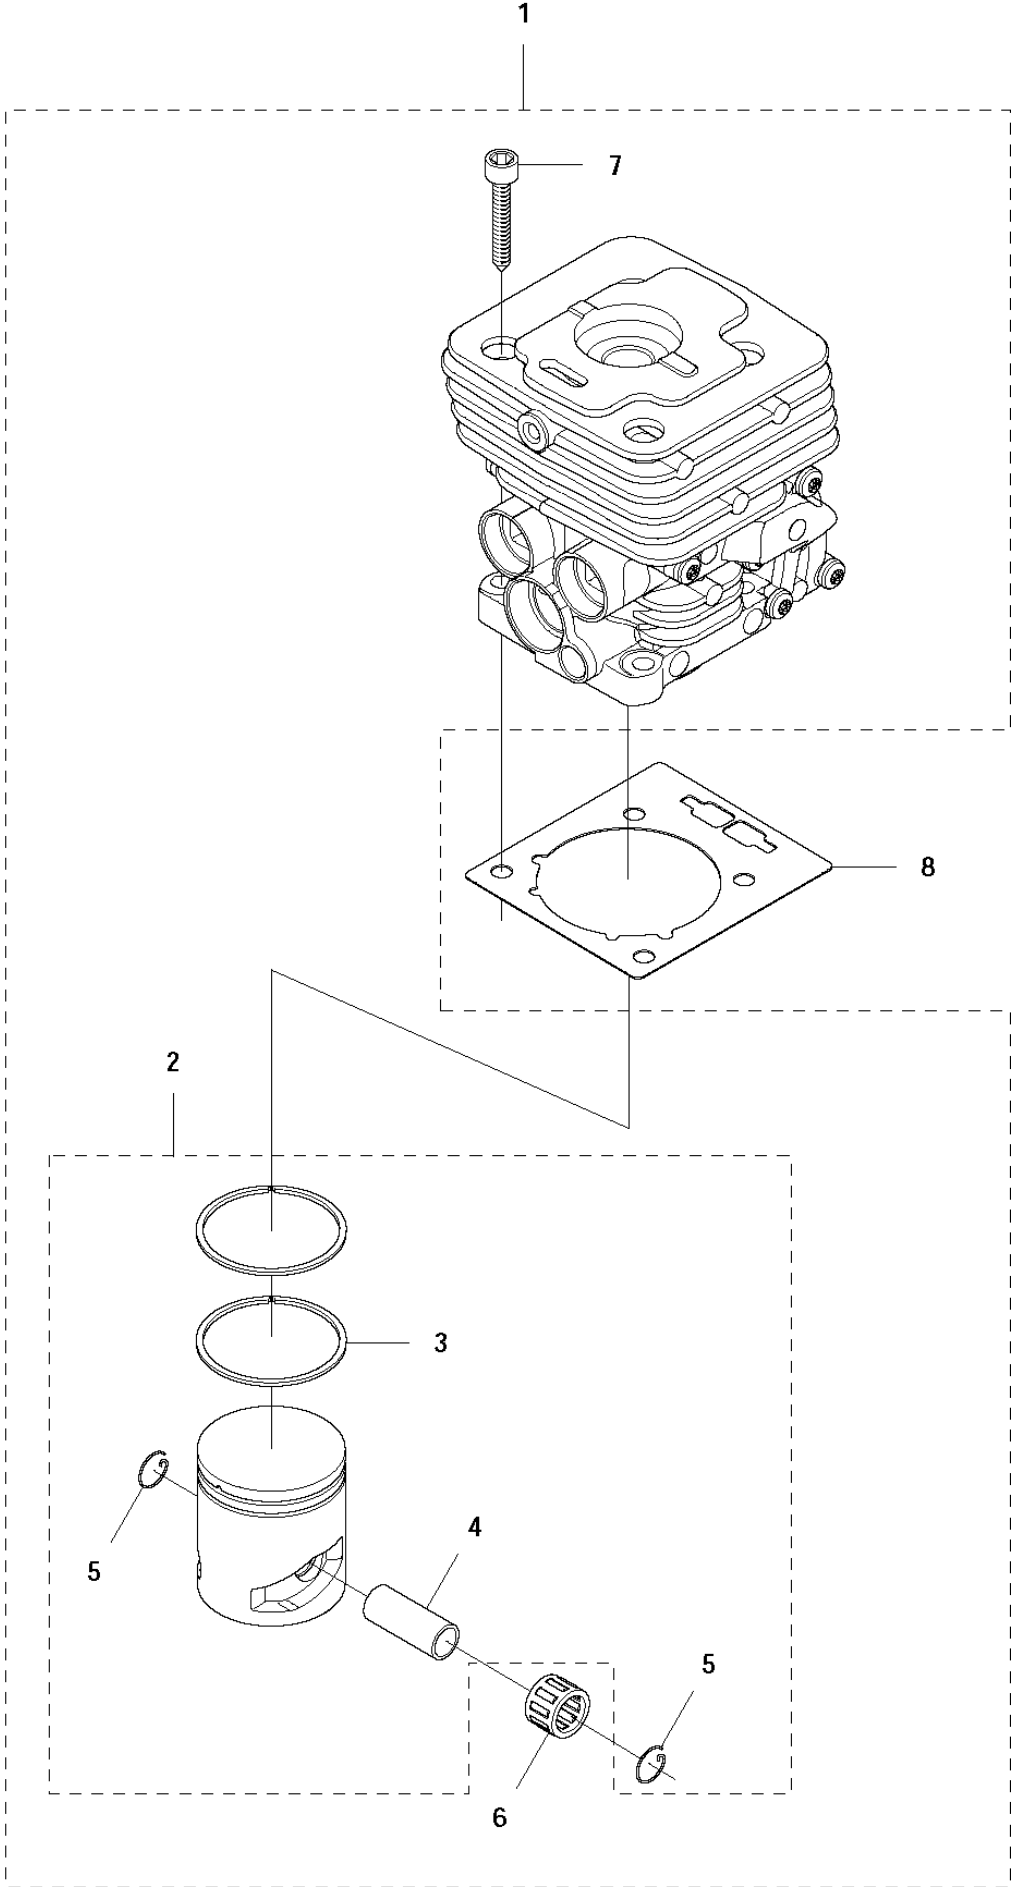

G 135 R, 336 FR
CYLINDER COVER

CYLINDER COVER

135 R

Спр. №	Код	Описание	Замечание	КОЛ Наб.
1	575 86 50-01	Крышка цилиндра	Spare part with Captive Screw	1
2	573 99 43-05	SCREW IHSCFMO	Captiv Screw	1
3	575 86 57-01	Пластина	336 FR	1
4	503 20 03-02	SCREW IHSCFM		1
5	575 86 48-01	MUFFLERGUARD	Spare part with Captive Screw	1
6	574 47 70-03	SCREW IHSCFMO	Captiv Screw	2
7	576 99 86-14	Наклейка	336 FR	1
8	576 99 86-15	Наклейка	135 R	1
9	577 23 11-01	DAMPER	135 R	1

M 135 R, 336 FR
CYLINDER & PISTON

Спр. №	Код	Описание	Замечание	КОЛ	Наб.
1	544 40 06-01	Цилиндр		1	.
2	585 99 83-02	Поршень с двумя кольцами		1	1
3	503 28 90-54	Кольцо поршневое		2	1,2
4	503 28 91-19	PISTON PIN		1	1,2
5	737 44 10-00	SNAP RING		2	1,2
6	503 41 41-01	Подшипник		1	1
7	725 53 33-55	SCREW IHSCM		4	1
8	537 33 30-02	Прокладка		1	