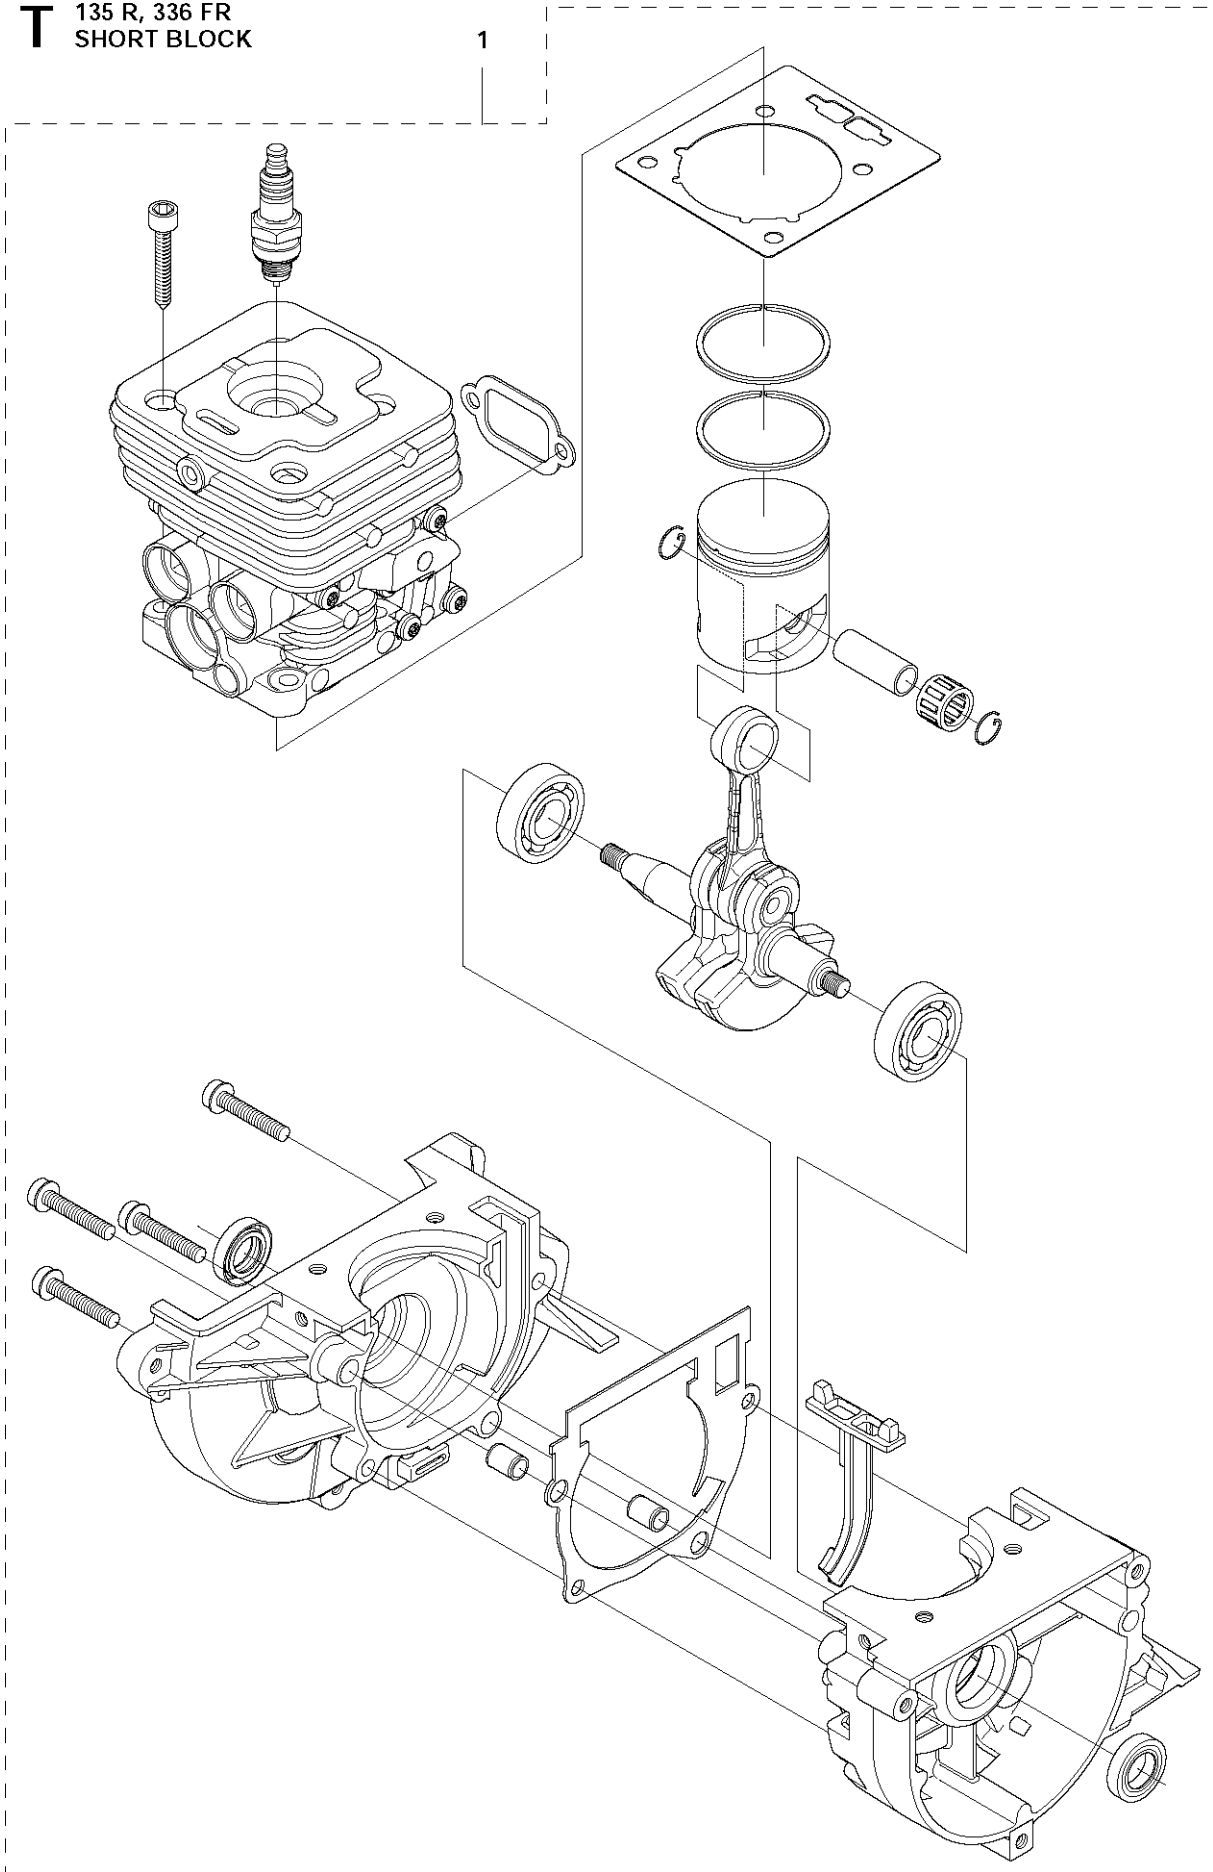

Спр. №	Код	Описание	Замечание	КОЛ	Наб.
1	501 91 97-01	TUBE ASSY		1	
2	537 21 41-01	TUBE		1	1
3	537 31 39-01	Направляющая		1	1
4	537 36 02-01	Втулка		1	1
5	537 36 02-02	Втулка		1	1
6	537 35 52-01	Вал 323HD 325HD		1	
7	537 13 04-03	KNOB		1	
8	725 23 31-51	SCREW		1	
9	505 16 10-01	Кольцо		1	9
10	537 35 01-01	Кольцо		1	
11	503 21 75-16	SCREW IHSCFT		1	
12	537 37 61-01	Тросик ледобура в сборе		1	
13	589 29 51-01	Наклейка		1	

T 135 R, 336 FR
SHORT BLOCK

1