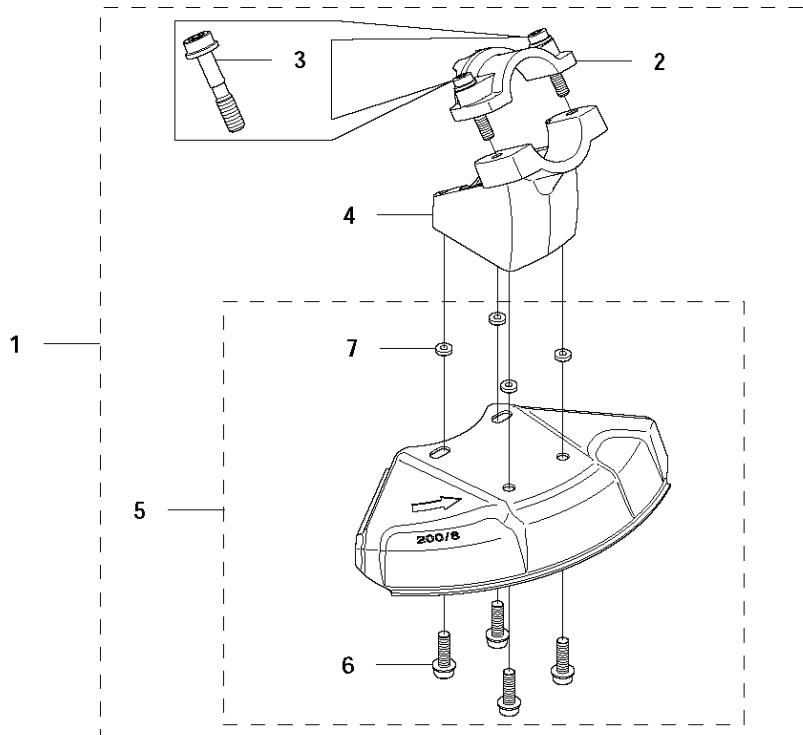

R1 135 R, 336 FR
ACCESSORIES

Спр. №	Код	Описание	Замечание	КОЛ Наб.	
1	501 32 04-02	SAW BLADE GUARD		1	
2	574 53 06-01	Пластина	Spare part with Captive Screw	1	1
3	573 99 43-04	SCREW IHSCFMO	Captive Screw	2	1,2
4	501 32 08-01	АДАПТЕР ДЛЯ КАНИС."АСПЕН"		1	1
5	574 53 26-01	Защита		1	1
6	503 20 02-16	SCREW IHSCFM		4	1,5
7	574 03 95-01	LOCKING NUT		4	1,5
8	537 33 16-03	SPLASH GUARD 300S		1	
9	537 39 63-03	SPLASH GUARD 300S		1	8
10	503 79 88-01	Нож для обрез.веток 80 см		1	8,9
11	503 21 07-16	SCREW IHSCFT		1	8,9
12	537 38 72-01	SNAP		4	8,9
13	537 34 94-03	Защита от разброса 322L		1	
14	503 21 68-25	SCREW IHSCFT		1	13
15	503 79 88-01	Нож для обрез.веток 80 см		1	13
16	544 12 45-01	Держатель		1	13
17	502 44 81-01	TRIMMER GUARD ASSY		1	
18	503 21 68-25	SCREW IHSCFT		1	17
19	503 79 88-01	Нож для обрез.веток 80 см		1	17