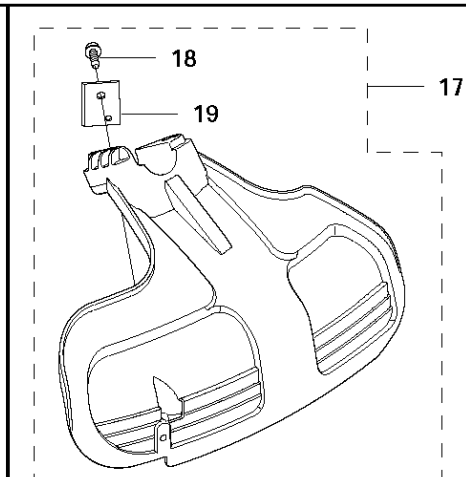

R1 135 R, 336 FR
ACCESSORIES

Спр. №	Код	Описание	Замечание	КОЛ Наб.	
1	501 32 04-02	SAW BLADE GUARD		1	
2	574 53 06-01	Пластина	Spare part with Captive Screw	1	1
3	573 99 43-04	SCREW IHSCFMO	Captive Screw	2	1,2
4	501 32 08-01	АДАПТЕР ДЛЯ КАНИС."АСПЕН"		1	1
5	574 53 26-01	Защита		1	1
6	503 20 02-16	SCREW IHSCFM		4	1,5
7	574 03 95-01	LOCKING NUT		4	1,5
8	537 33 16-03	SPLASH GUARD 300S		1	
9	537 39 63-03	SPLASH GUARD 300S		1	8
10	503 79 88-01	Нож для обрез.веток 80 см		1	8,9
11	503 21 07-16	SCREW IHSCFT		1	8,9
12	537 38 72-01	SNAP		4	8,9
13	537 34 94-03	Защита от разброса 322L		1	
14	503 21 68-25	SCREW IHSCFT		1	13
15	503 79 88-01	Нож для обрез.веток 80 см		1	13
16	544 12 45-01	Держатель		1	13
17	502 44 81-01	TRIMMER GUARD ASSY		1	
18	503 21 68-25	SCREW IHSCFT		1	17
19	503 79 88-01	Нож для обрез.веток 80 см		1	17