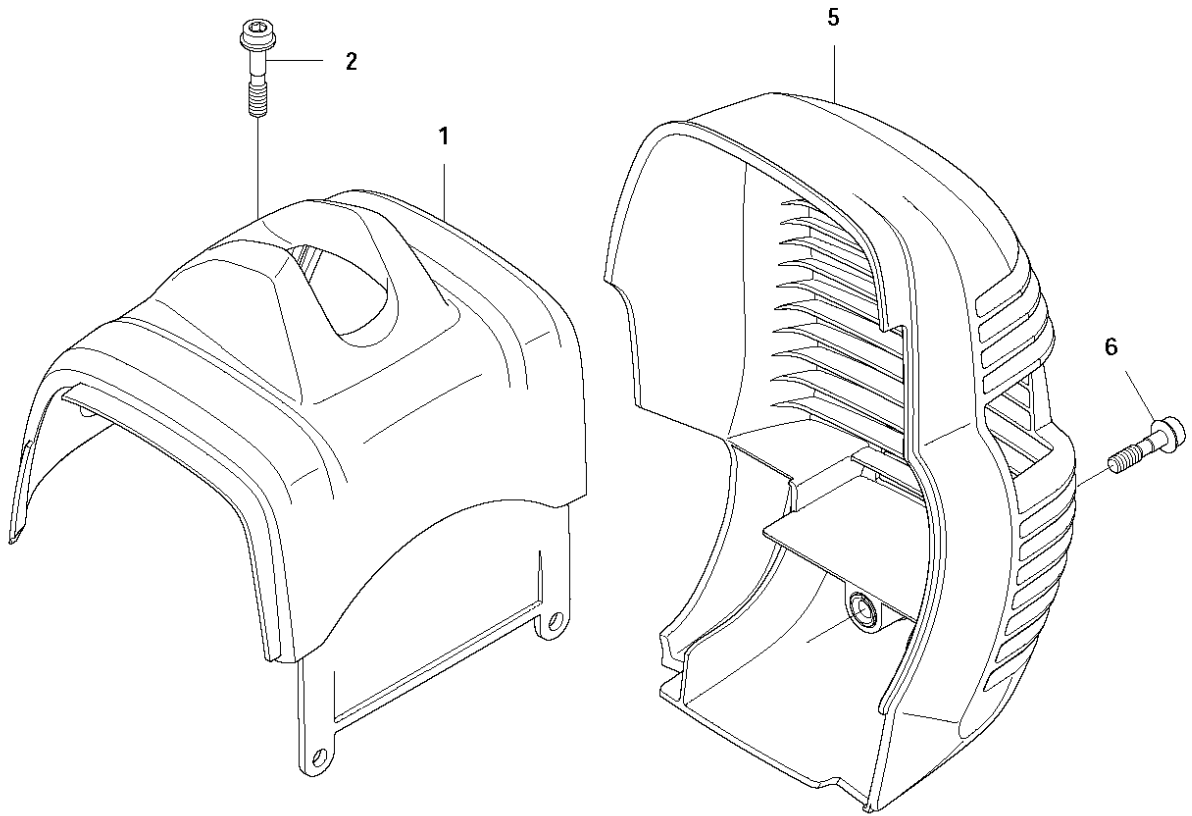

CRANKSHAFT

135 R

Спр. №	Код	Описание	Замечание	КОЛ	Наб.
1	544 03 90-01	Коленвал		1	.
2	503 26 02-02	SEALING RING		2	1
3	738 21 01-10	Съемник подшипника		2	1
4	503 41 41-01	Подшипник		1	1

G 135 R, 336 FR
CYLINDER COVER