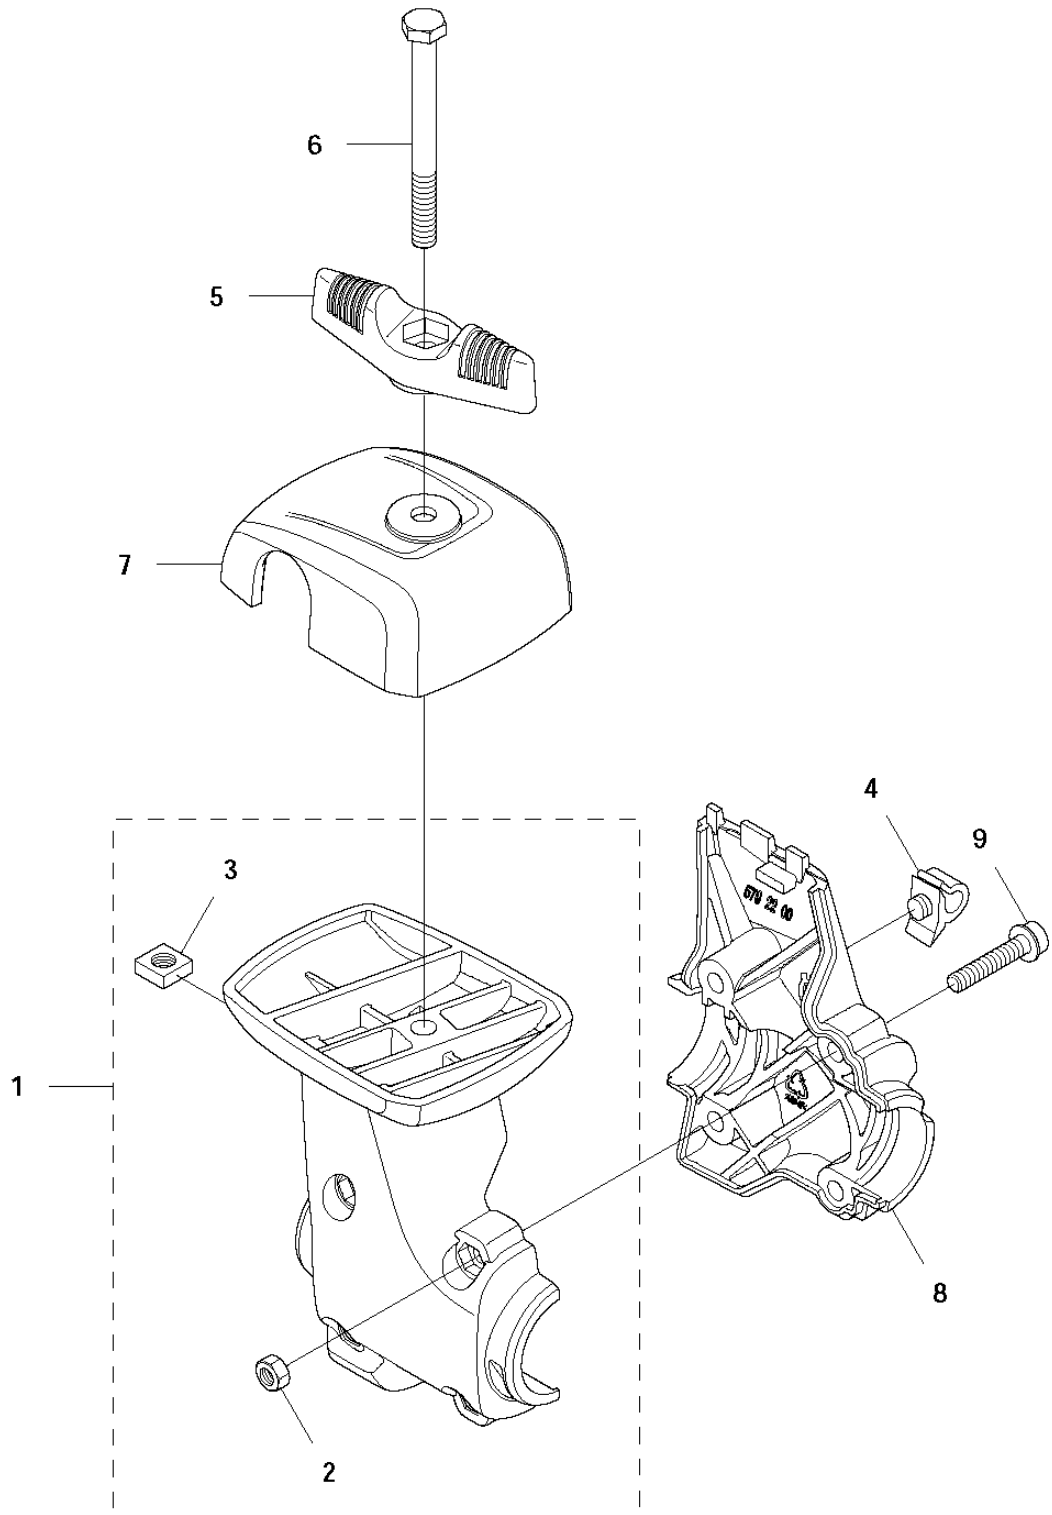

C 135 R, 336 FR
TOWER

Спр. №	Код	Описание	Замечание	КОЛ	Наб.
1	576 27 74-01	HANDLEBAR BRACKET		1	
2	731 23 14-01	HEXAGON NUT		4	1
3	502 19 71-01	Гайка		1	1
4	502 28 61-01	CLAMP		1	
5	502 20 38-01	KNOB		1	
6	725 23 83-51	SCREW EHHM		1	
7	576 22 01-01	КРЫШКА		1	
8	576 22 00-01	COVER		1	
9	503 20 07-78	SCREW IHSCFM		4