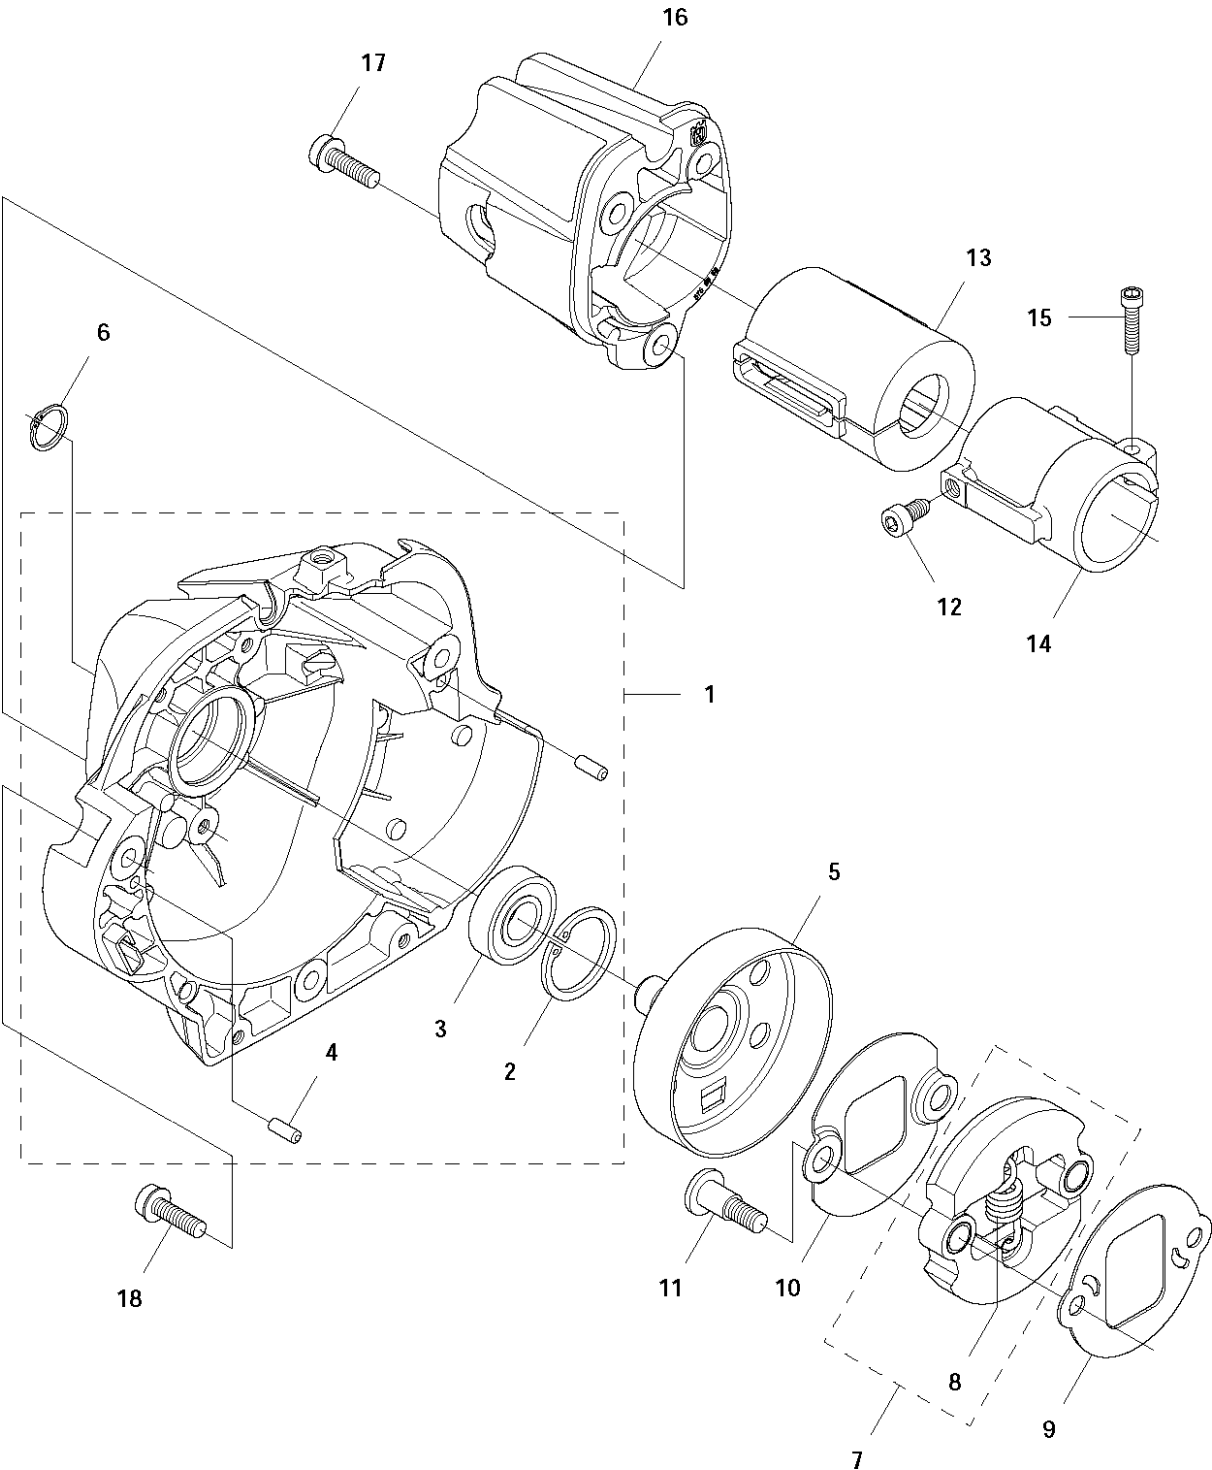

Q 135 R, 336 FR
CARBURETOR

Zama C1Q-EL45

Спр. №	Код	Описание	Замечание	КОЛ	Наб.
1	575 72 90-01	Карбюратор	Zama C1Q-EL45	1	
2	503 47 92-01	SCREW		1	1
3	537 41 72-01	Вентиль		1	1
4	544 37 24-01	Пружина		1	1
5	503 48 05-01	SCREW		1	1
6	503 97 43-01	КРЫШКА		1	1
7	504 10 56-01	DIAPHRAGM		1	1,37
8	537 02 04-01	Прокладка		1	1,37
9	537 38 73-01	Деталь карбюратора 3120		1	1
10	503 48 01-01	SCREW		1	1
11	503 48 00-01	PIN RETAINING SCREW		1	1
12	503 66 59-01	Привод дросселя		1	1
13	503 47 97-01	Вентиль		1	1
14	537 02 03-01	Пружина		1	1
15	501 32 71-01	SHAFT ASSY		1	1
16	537 37 03-01	Вентиль		1	1
17	503 48 18-01	SCREW		1	1
18	544 37 26-01	Пружина		1	1
19	544 37 25-01	Привод дросселя		1	1
20	544 42 70-01	COLLAR		1	1
21	504 10 27-01	SHAFT ASSY		1	1
22	537 01 26-01	Пружина		1	1
23	537 01 25-01	BALL		1	1
24	503 48 13-01	STRAINER		1	1
25	503 47 90-01	SCREW		1	1
26	537 41 69-01	SCREW		1	1
27	537 41 70-01	Набор колпачков карб.		1	1
28	537 38 75-01	SCREW		1	1
29	537 38 52-01	CLAMP		1	1
30	576 27 02-01	Скобка		1	1
31	537 02 00-01	Мембрана		1	1,37
32	537 02 01-01	Прокладка		1	1,37
33	537 02 02-01	КРЫШКА		1	1
34	537 02 07-01	SCREW		1	1
35	503 48 11-01	PIECE		1	1
36	503 47 96-01	SCREW		1	1
37	531 00 45-52	Набор прокладок	Set of gaskets	1	

F 135 R, 336 FR
CLUTCH

Спр. №	Код	Описание	Замечание	КОЛ	Наб.
1	574 84 29-01	Крышка стартера		1	
2	735 31 28-10	Шайба		1	1
3	738 21 01-04	Съемник подшипника		1	1
4	503 24 07-02	PARALLEL PIN		2	1
5	537 35 29-01	Барабан сцепления		1	
6	735 31 14-00	Шайба		1	
7	537 34 04-01	Сцепление		1	
8	537 42 72-01	Пружина		1	7
9	537 04 68-01	Шайба		1	
10	537 41 57-01	Шайба		1	
11	537 41 81-01	SCREW		2	
12	503 21 74-11	SCREW IHST		1	
13	537 32 27-01	ANTIVIBRATION ELEMENT		1	
14	537 31 01-01	COMPRESSION SLEEVE		1	
15	725 53 33-55	SCREW IHSCM		1	
16	575 86 58-01	КРЫШКА		1	
17	503 20 03-20	SCREW IHSCFM		3	
18	537 41 81-01	SCREW		3	