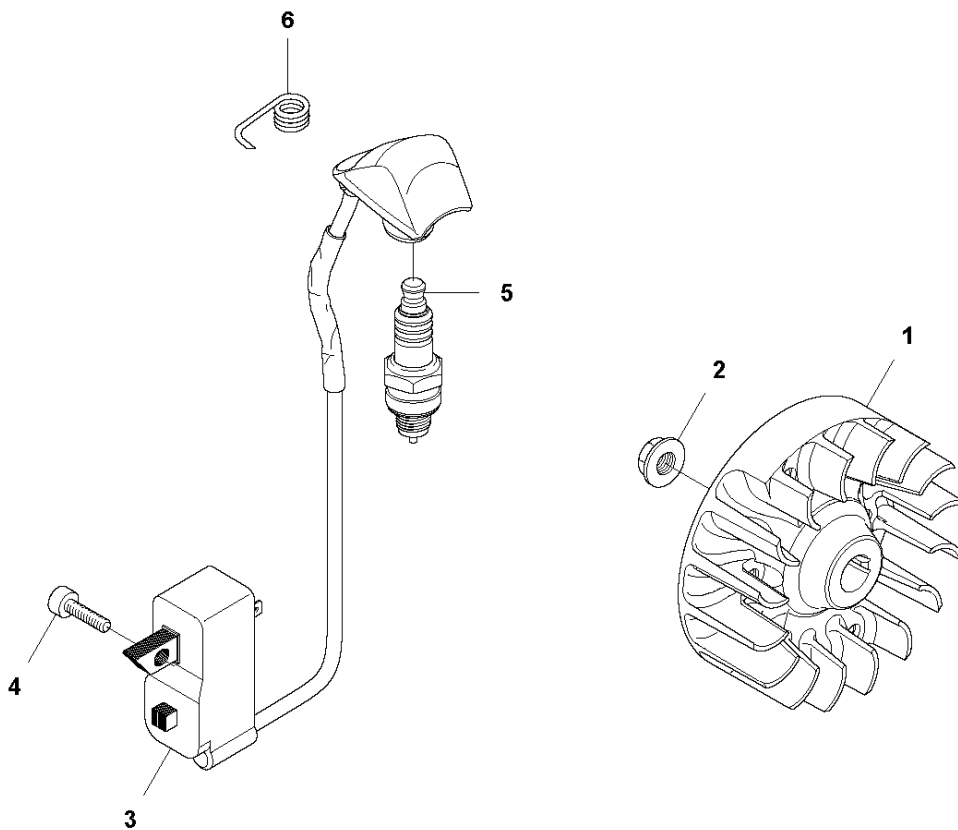

Спр. №	Код	Описание	Замечание	КОЛ	Наб.
1	537 27 57-02	ПОДВЕСКА КУСТОРЕЗА R		1	
1	537 27 57-04	ПОДВЕСКА КУСТОРЕЗА R	US	1	
2	537 28 83-01	FRONT PIECE		1	1
3	537 28 84-01	FRONT PIECE		1	1
4	537 27 59-01	Часть подвески кустореза		1	1
5	502 02 28-01	Отпускной крючок к рулет.		1	1
6	502 02 29-02	Отпускной крючок к рулет.		1	1,5
7	502 02 30-02	LOCK		1	1,5
8	586 34 10-01	Пружина		1	1,5
9	735 31 09-20	E-CLIP		1	1,5
10	503 99 61-01	Маркир.лента оранж/желтая		3	1
11	537 11 35-01	Держатель		1	1
12	503 99 61-03	Маркир.лента оранж/желтая		1	1

L 135 R, 336 FR, 336 FRD
IGNITION SYSTEM