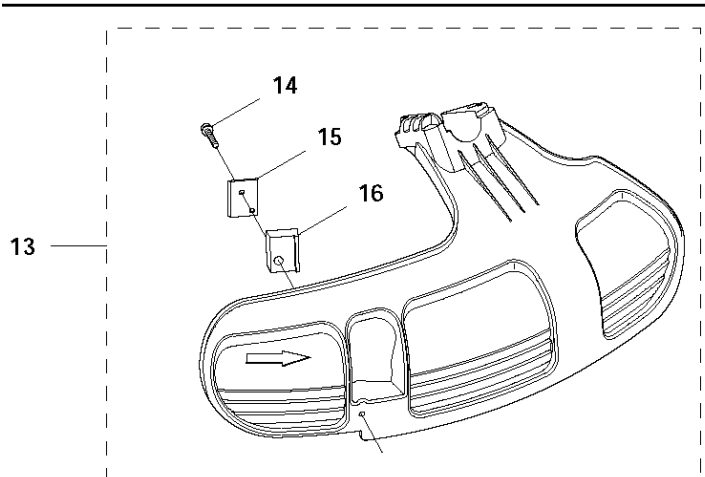

R1 135 R, 336 FR
ACCESSORIES

Спр. №	Код	Описание	Замечание	КОЛ Наб.	
1	501 32 04-02	SAW BLADE GUARD		1	
2	574 53 06-01	Пластина	Spare part with Captive Screw	1	1
3	573 99 43-04	SCREW IHSCFMO	Captive Screw	2	1,2
4	501 32 08-01	АДАПТЕР ДЛЯ КАНИС."АСПЕН"		1	1
5	574 53 26-01	Защита		1	1
6	503 20 02-16	SCREW IHSCFM		4	1,5
7	574 03 95-01	LOCKING NUT		4	1,5
8	537 33 16-03	SPLASH GUARD 300S		1	
9	537 39 63-03	SPLASH GUARD 300S		1	8
10	503 79 88-01	Нож для обрез.веток 80 см		1	8,9
11	503 21 07-16	SCREW IHSCFT		1	8,9
12	537 38 72-01	SNAP		4	8,9
13	537 34 94-03	Защита от разброса 322L		1	
14	503 21 68-25	SCREW IHSCFT		1	13
15	503 79 88-01	Нож для обрез.веток 80 см		1	13
16	544 12 45-01	Держатель		1	13
17	502 44 81-01	TRIMMER GUARD ASSY		1	
18	503 21 68-25	SCREW IHSCFT		1	17
19	503 79 88-01	Нож для обрез.веток 80 см		1	17