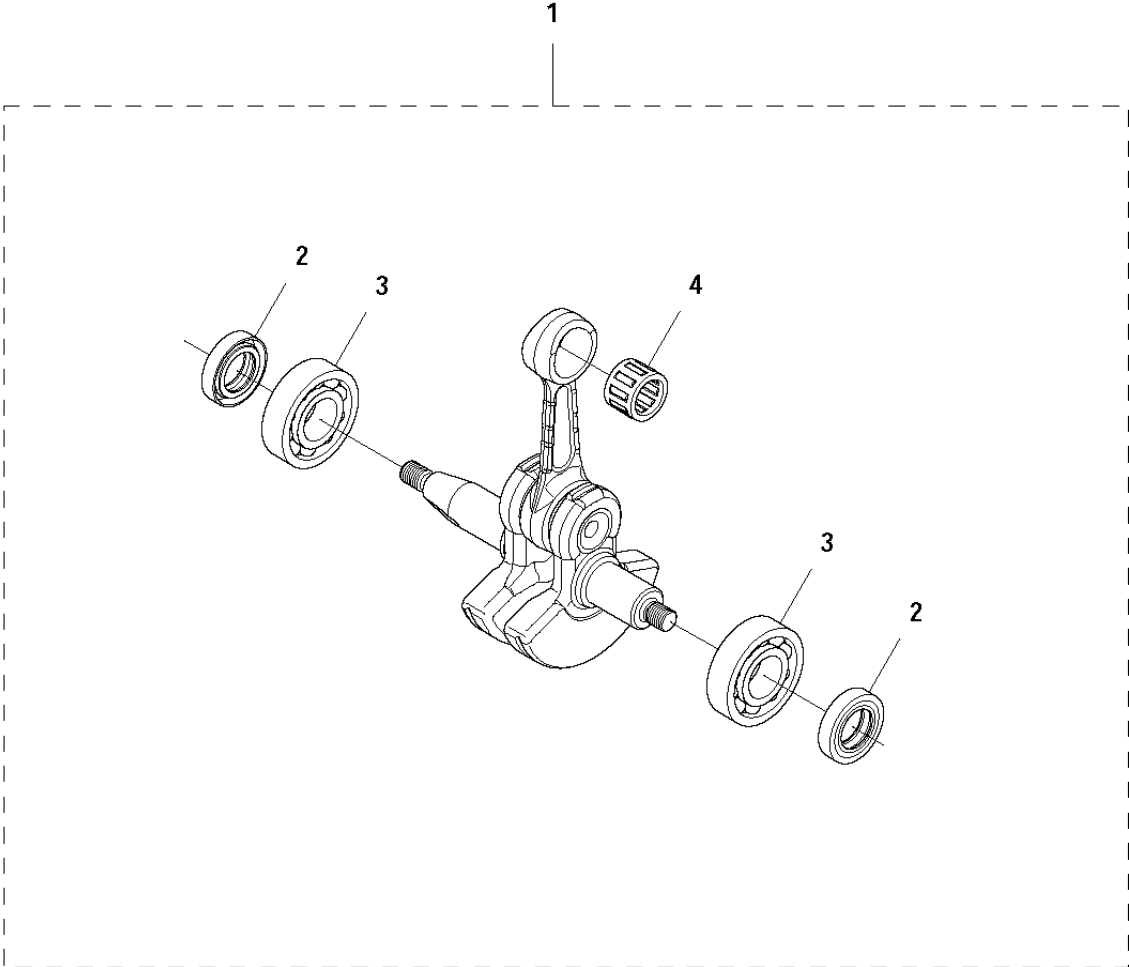

Спр. №	Код	Описание	Замечание	КОЛ	Наб.
1	585 38 22-01	Коленвал		1	.
2	738 21 01-10	Съемник подшипника		2	1
3	503 26 02-02	SEALING RING		2	1
4	537 33 29-01	Прокладка		1	1
5	503 20 02-30	SCREW IHSCFM		4	1
6	501 27 08-01	Уплотнитель винта		2	1
7	537 32 42-01	Вкладыш		1	1

N 135 R, 336 FR
CRANK SHAFT