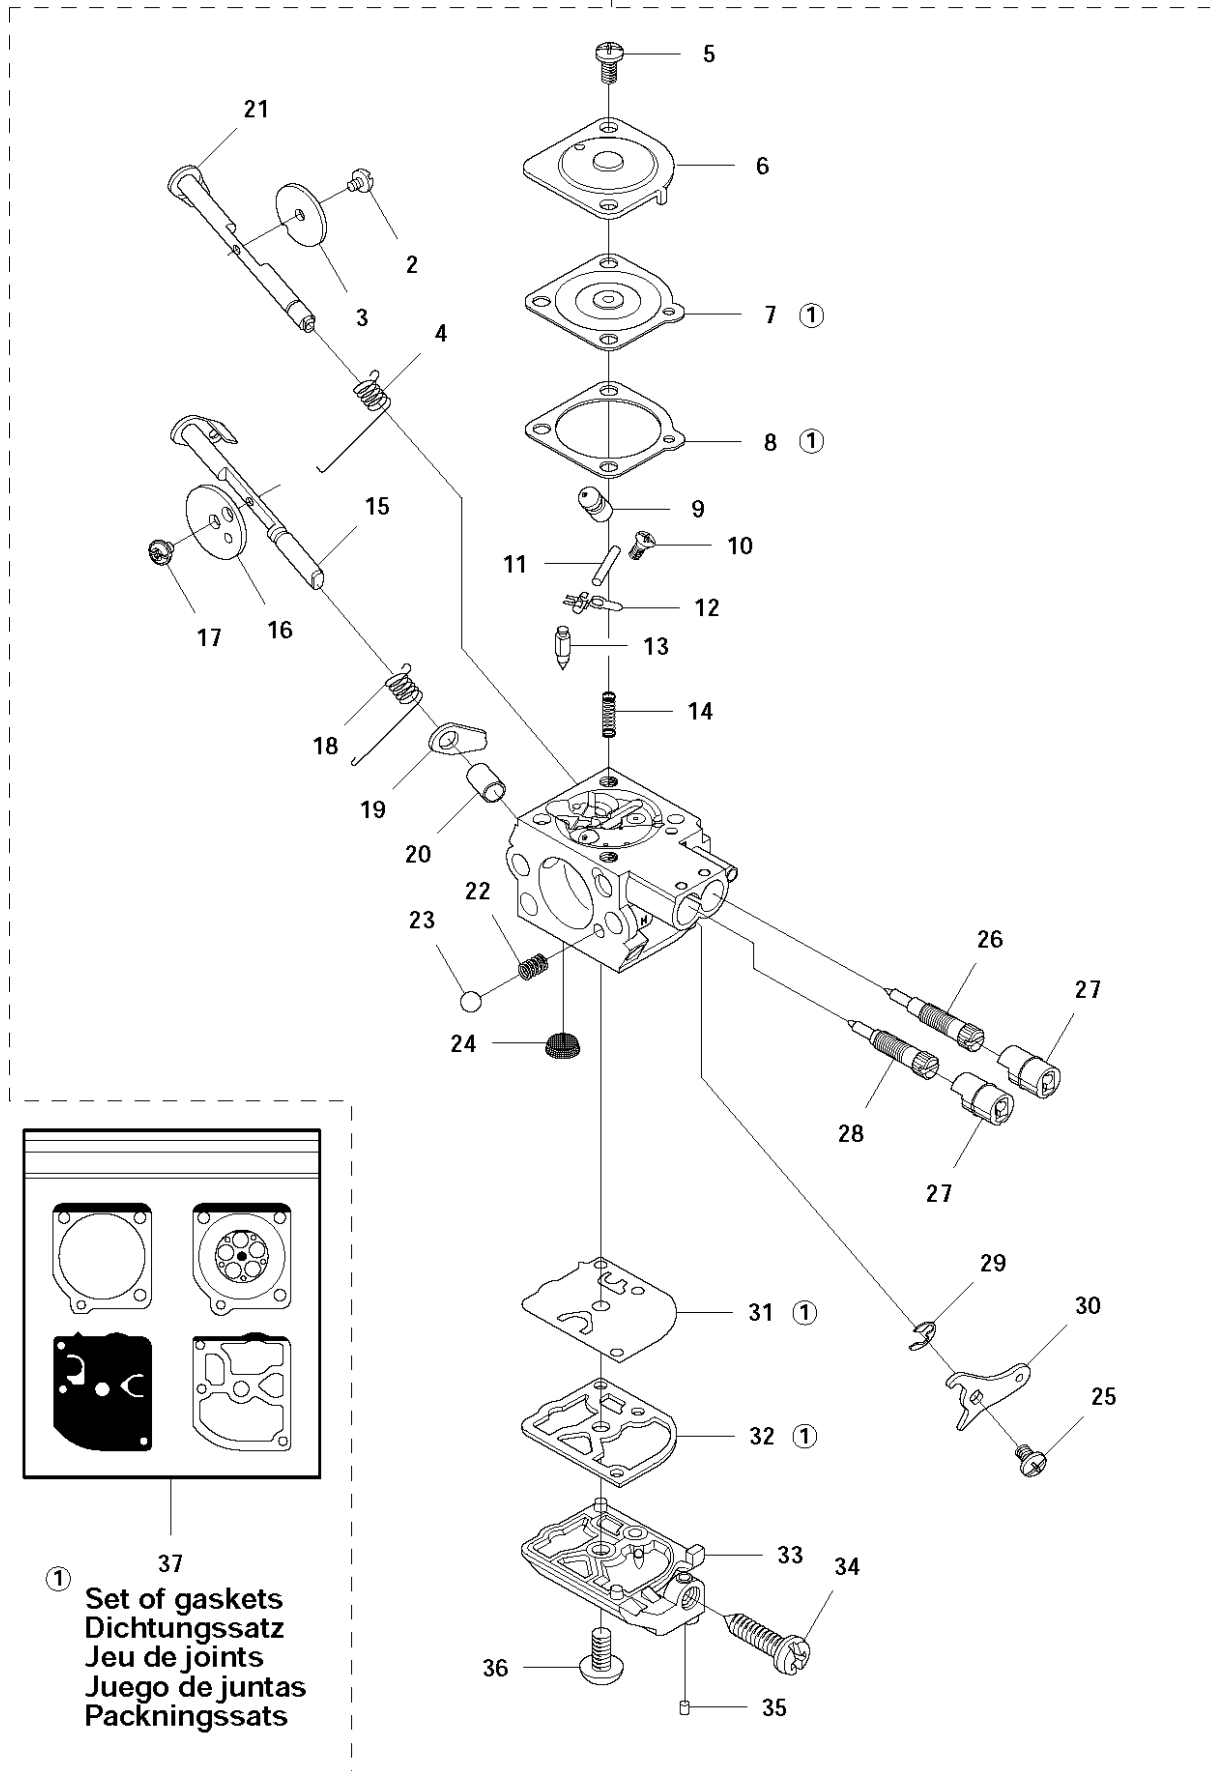

Спр. №	Код	Описание	Замечание	КОЛ	Наб.
1	544 21 64-01	Редуктор 343R 345Rx		1	
2	537 29 59-02	Корпус редуктора		1	1, 4
3	738 21 99-00	Съемник подшипника		1	1
4	505 13 33-01	SPARE PARTS KIT		1	1
5	503 25 28-01	Съемник подшипника		1	1
6	735 31 31-10	Шайба		1	1
7	738 21 01-10	Съемник подшипника		1	1
8	738 21 01-12	Съемник подшипника		1	1
9	735 31 14-00	Шайба		1	1
10	735 31 28-10	Шайба		1	1
11	537 14 74-01	MAGNET		1	1
12	503 20 15-01	SCREW IHNM		1	1
13	574 30 68-01	Пластина		1	
14	544 08 76-01	Пластина		1	13
15	537 18 95-01	SCREW		1	13
16	732 21 16-01	Гайка		1	13
17	503 20 02-10	SCREW IHSCFM		1	13
18	574 03 95-01	LOCKING NUT		1	13
19	537 35 14-02	Шайба приводная		1	
20	537 34 35-01	Кольцо-проставка		1	
21	502 29 11-01	Нож для обрез.веток 80 см		1	
22	503 20 03-25	SCREW IHSCFM		2	

Q 135 R, 336 FR
CARBURETOR

Zama C1Q-EL45