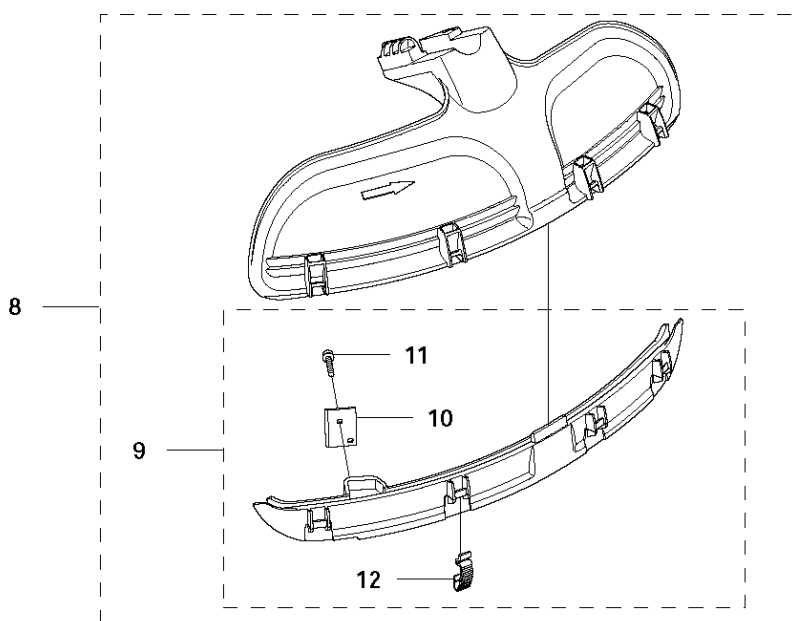

R1 135 R, 336 FR
ACCESSORIES

Спр. №	Код	Описание	Замечание	КОЛ Наб.	
1	501 32 04-02	SAW BLADE GUARD		1	
2	574 53 06-01	Пластина	Spare part with Captive Screw	1	1
3	573 99 43-04	SCREW IHSCFMO	Captive Screw	2	1,2
4	501 32 08-01	АДАПТЕР ДЛЯ КАНИС."АСПЕН"		1	1
5	574 53 26-01	Защита		1	1
6	503 20 02-16	SCREW IHSCFM		4	1,5
7	574 03 95-01	LOCKING NUT		4	1,5
8	537 33 16-03	SPLASH GUARD 300S		1	
9	537 39 63-03	SPLASH GUARD 300S		1	8
10	503 79 88-01	Нож для обрез.веток 80 см		1	8,9
11	503 21 07-16	SCREW IHSCFT		1	8,9
12	537 38 72-01	SNAP		4	8,9
13	537 34 94-03	Защита от разброса 322L		1	
14	503 21 68-25	SCREW IHSCFT		1	13
15	503 79 88-01	Нож для обрез.веток 80 см		1	13
16	544 12 45-01	Держатель		1	13
17	502 44 81-01	TRIMMER GUARD ASSY		1	
18	503 21 68-25	SCREW IHSCFT		1	17
19	503 79 88-01	Нож для обрез.веток 80 см		1	17