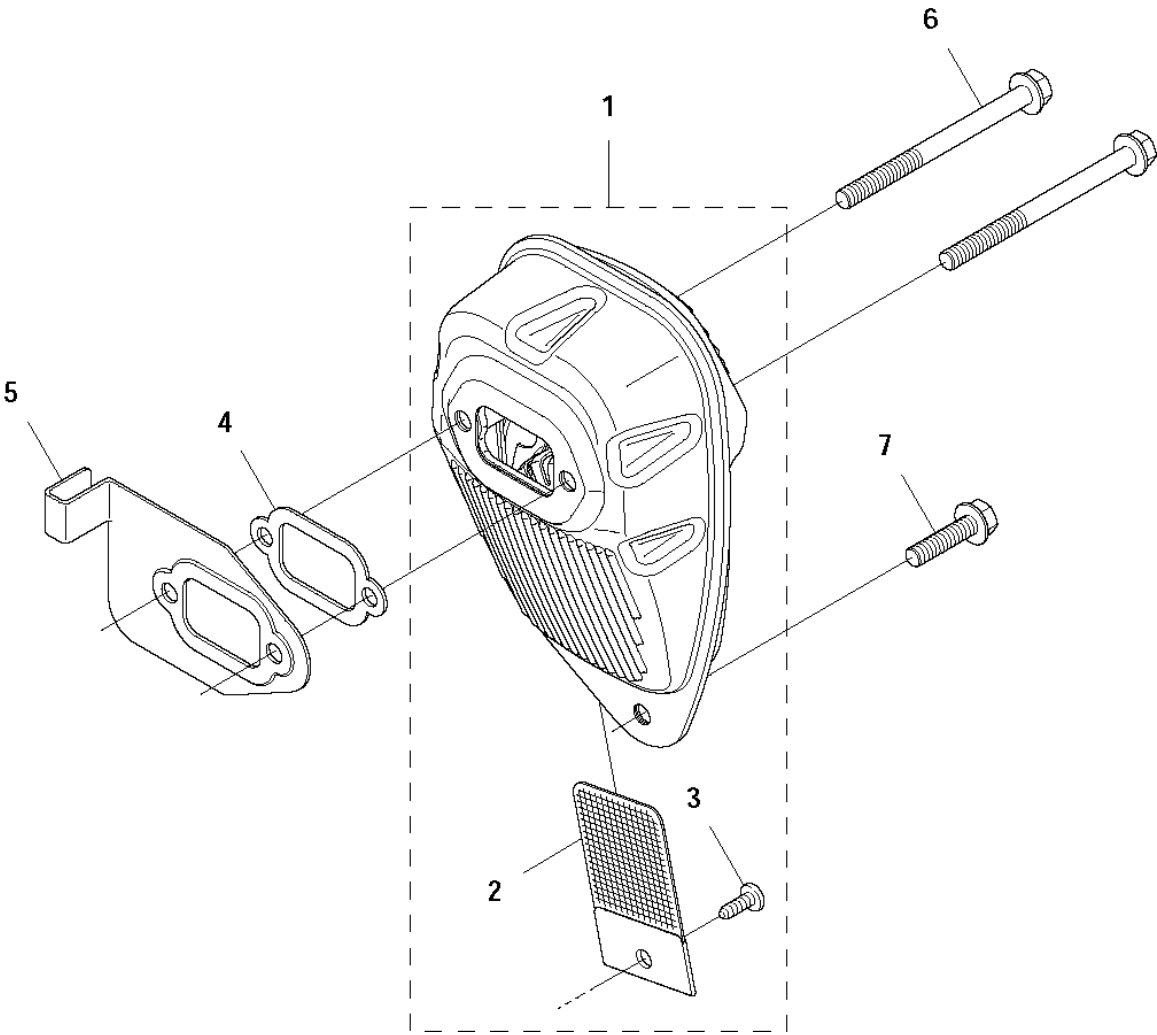

Спр. №	Код	Описание	Замечание	КОЛ Наб.
1	537 24 96-01	Крыльчатка		1
2	731 71 16-51	HEXAGON NUT FLANGE		1
3	544 12 70-01	IGNITION MODULE		1
4	503 20 25-16	SCREW IHSCM		2
5	503 23 51-09	Свеча зажигания NGKBP7A		1
6	537 23 93-01	REPL BY 501 48 54-02		1

H 135 R, 336 FR
MUFFLER