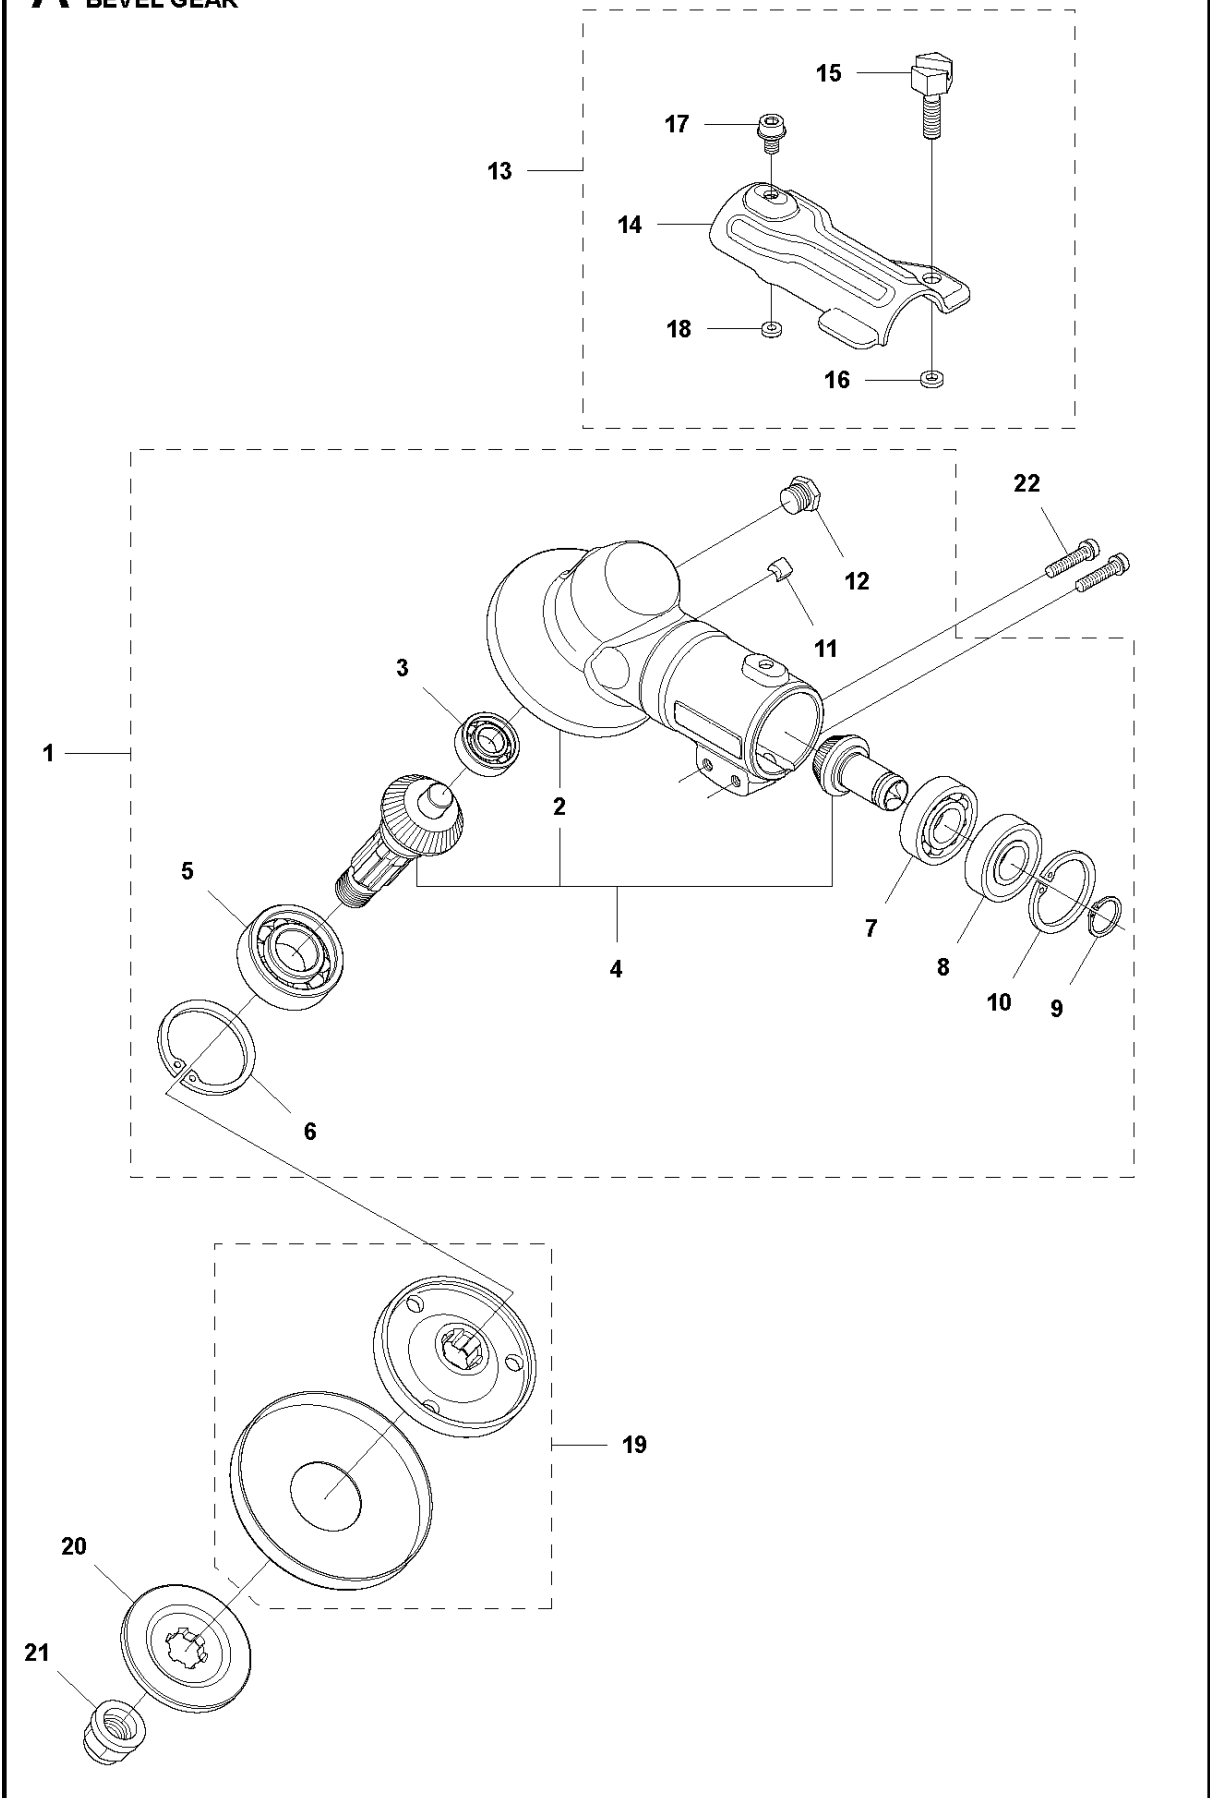

Спр. №	Код	Описание	Замечание	КОЛ Наб.	
1	501 32 04-02	SAW BLADE GUARD		1	
2	574 53 06-01	Пластина	Spare part with Captive Screw	1	1
3	573 99 43-04	SCREW IHSCFMO	Captive Screw	2	1,2
4	501 32 08-01	АДАПТЕР ДЛЯ КАНИС."АСПЕН"		1	1
5	574 53 26-01	Защита		1	1
6	503 20 02-16	SCREW IHSCFM		4	1,5
7	574 03 95-01	LOCKING NUT		4	1,5
8	537 33 16-03	SPLASH GUARD 300S		1	
9	537 39 63-03	SPLASH GUARD 300S		1	8
10	503 79 88-01	Нож для обрез.веток 80 см		1	8,9
11	503 21 07-16	SCREW IHSCFT		1	8,9
12	537 38 72-01	SNAP		4	8,9
13	537 34 94-03	Защита от разброса 322L		1	
14	503 21 68-25	SCREW IHSCFT		1	13
15	503 79 88-01	Нож для обрез.веток 80 см		1	13
16	544 12 45-01	Держатель		1	13
17	502 44 81-01	TRIMMER GUARD ASSY		1	
18	503 21 68-25	SCREW IHSCFT		1	17
19	503 79 88-01	Нож для обрез.веток 80 см		1	17

A 135 R, 336 FR
BEVEL GEAR