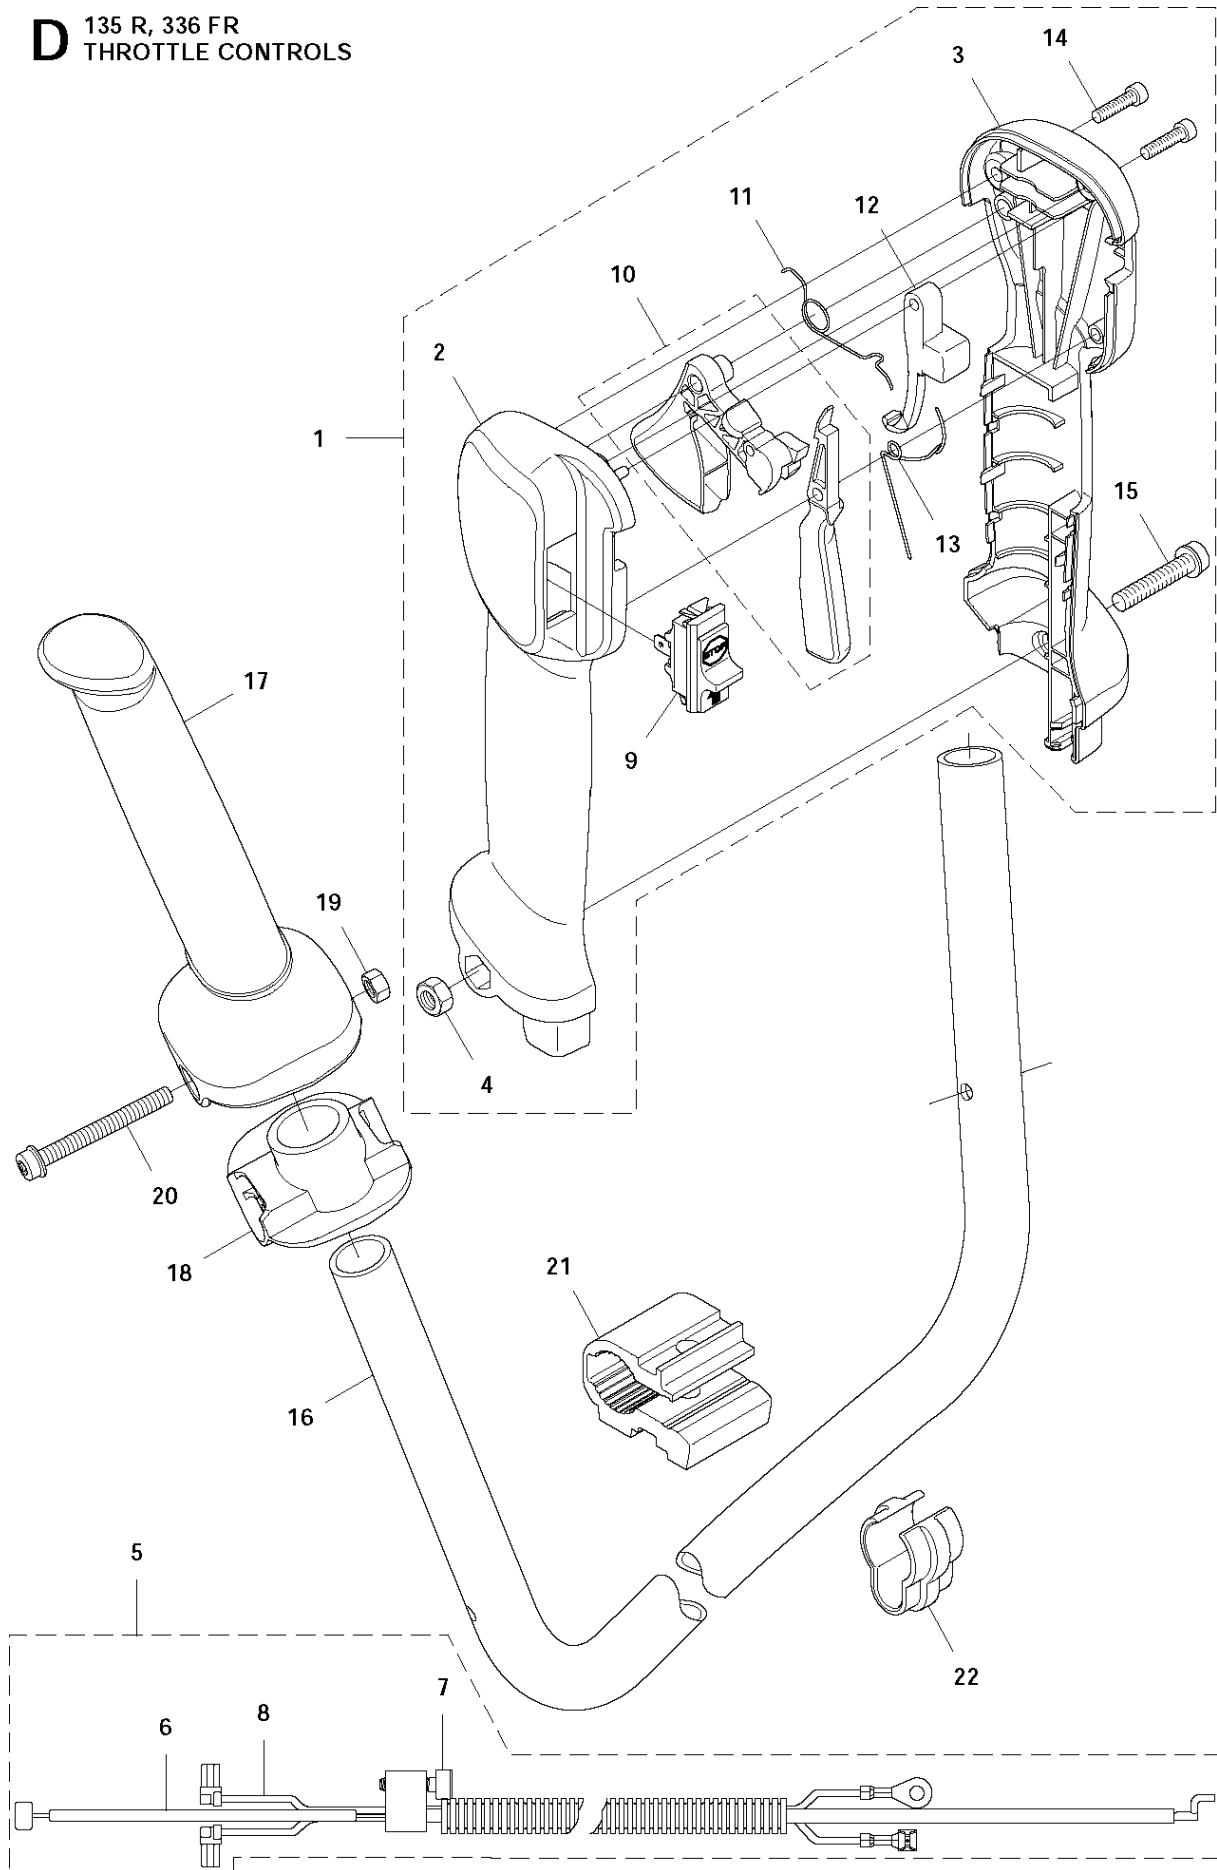

D 135 R, 336 FR
THROTTLE CONTROLS

Спр. №	Код	Описание	Замечание	КОЛ Наб.	
1	537 42 45-07	HANDLE SYSTEM		1	
2	537 16 02-03	Рукоятка	HARD GRIP, GREY	1	1
2	537 16 02-09	Рукоятка	SOFT GRIP, GREY + BLACK TPE	1	1
3	537 16 03-01	Рукоятка	HARD GRIP, GREY	1	1
3	537 16 03-02	Рукоятка	SOFT GRIP, GREY + BLACK TPE	1	1
4	503 22 10-13	HEXAGON NUT		1	1
5	537 35 96-02	Кабель 225H		1	
6	537 37 78-01	THROTTLE WIRE ASSY		1	5
7	503 21 66-18	SCREW IH SCT		1	5
8	503 87 85-07	Кабель 322, 323, 325, 326		1	5
9	537 41 90-01	MICRO SWITCH		1	1
10	506 49 77-01	THROTTLE CONTROL		1	1
11	537 17 42-01	SPRING THROTTLE TRIG		1	1
12	537 16 07-01	STARTER THROTTLE LOC		1	1
13	537 17 43-01	Пружина		1	1
14	503 21 66-18	SCREW IH SCT		2	1
15	503 20 07-35	SCREW IH SCFM		1	1
16	502 19 95-03	Рукоятка		1	
17	537 17 28-01	Передняя ручка 371K		1	
18	537 17 29-01	КРЫШКА		1	
19	731 23 14-01	HEXAGON NUT		1	
20	503 20 02-45	SCREW IH SCFM		1	
21	503 75 00-02	HANDLEBAR BRACKET		1	
22	502 21 12-01	Кронштейн 250PS		1