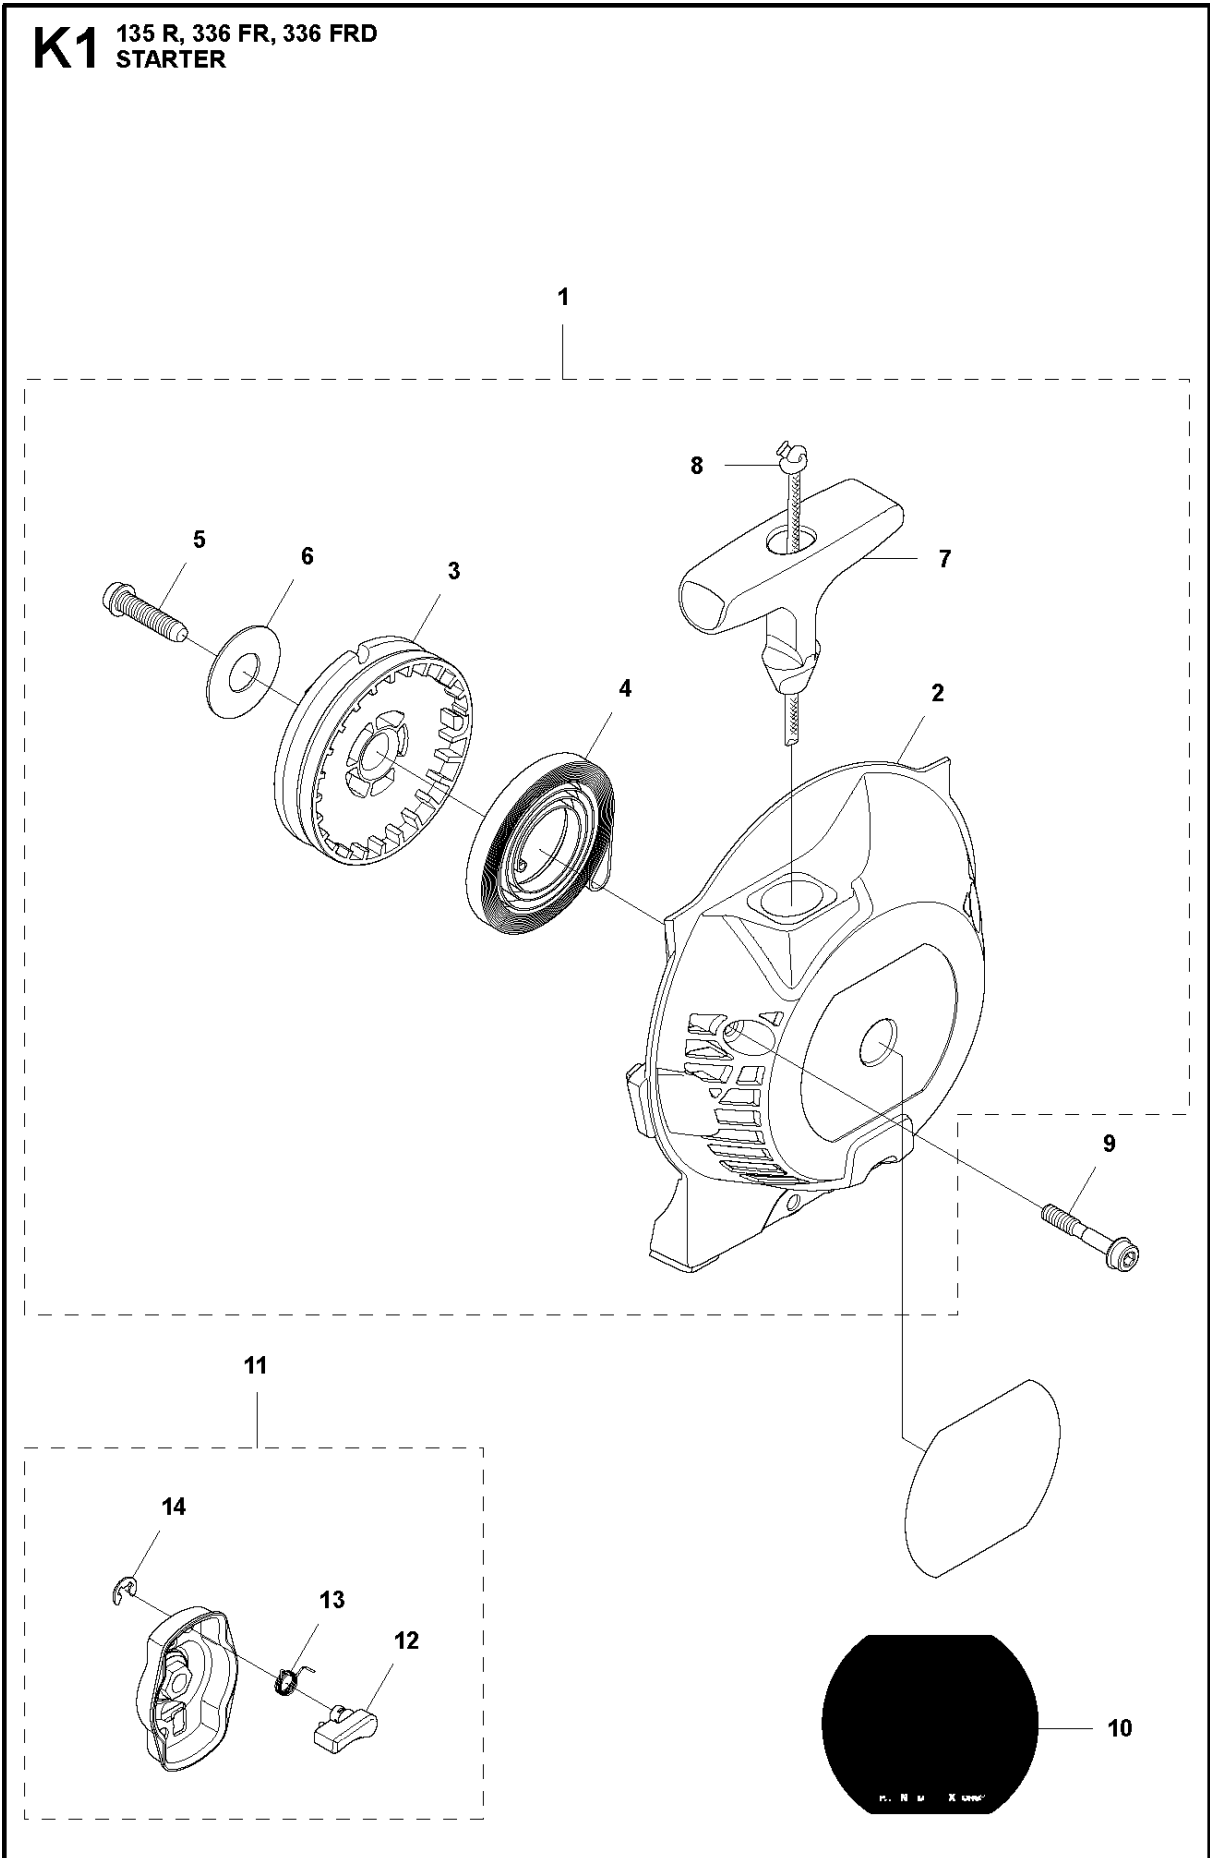

K1 135 R, 336 FR, 336 FRD
STARTER

STARTER

135 R

Спр. №	Код	Описание	Замечание	КОЛ Наб.	
1	575 84 08-01	Стартер в сборе Partner		1	
2	575 84 09-01	Крышка стартера 2095	Spare part adapted for captive screw	1	1
3	537 32 50-03	Катушка стартера		1	1
4	503 85 99-01	Пружина		1	1
5	503 21 88-76	SCREW IH SCT		1	1
6	503 23 00-80	Шайба		1	1
7	537 23 25-01	Ручка стартера		1	1
8	505 30 51-25	STARTER CORD		1	1
9	573 99 43-05	SCREW IH SCFMO	Captive screw	3	
10	577 22 36-01	Наклейка		1	
11	503 87 33-05	BRIDGE		1	
12	503 87 35-02	Собачка стартера		2	11
13	503 87 36-01	Пружина		2	11
14	735 31 08-20	E-CLIP		2	11