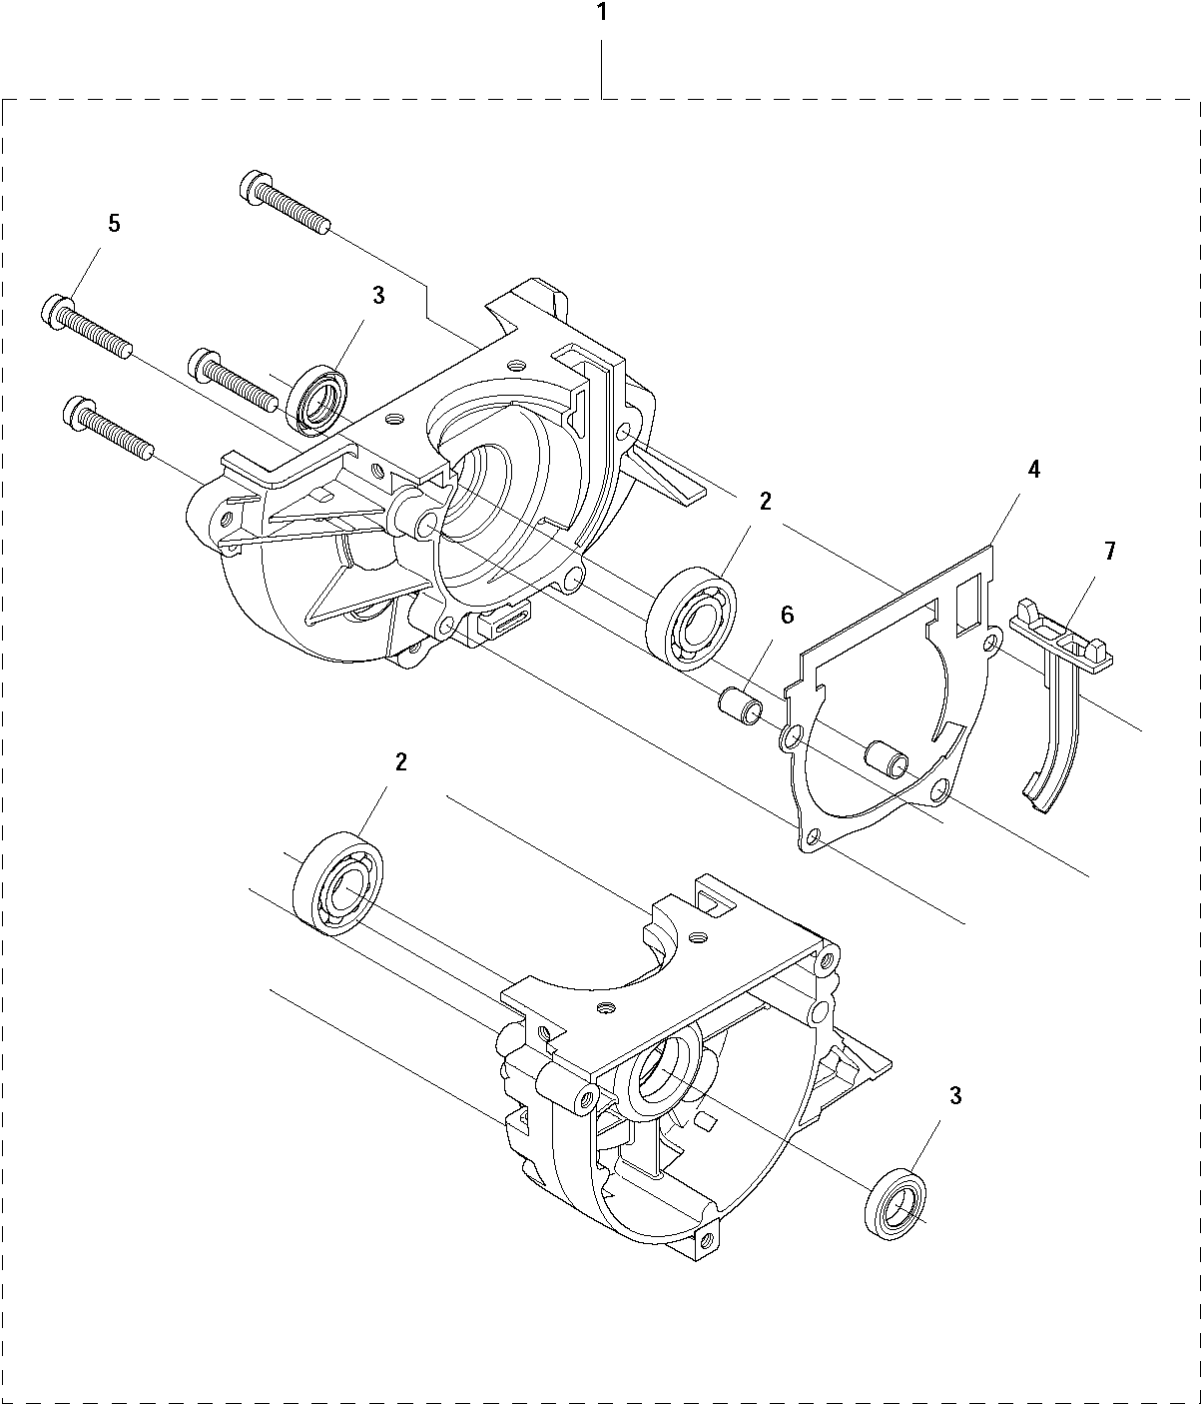

Спр. №	Код	Описание	Замечание	КОЛ	Наб.
1	574 84 29-01	Крышка стартера		1	
2	735 31 28-10	Шайба		1	1
3	738 21 01-04	Съемник подшипника		1	1
4	503 24 07-02	PARALLEL PIN		2	1
5	537 35 29-01	Барабан сцепления		1	
6	735 31 14-00	Шайба		1	
7	537 34 04-01	Сцепление		1	
8	537 42 72-01	Пружина		1	7
9	537 04 68-01	Шайба		1	
10	537 41 57-01	Шайба		1	
11	537 41 81-01	SCREW		2	
12	503 21 74-11	SCREW IHST		1	
13	537 32 27-01	ANTIVIBRATION ELEMENT		1	
14	537 31 01-01	COMPRESSION SLEEVE		1	
15	725 53 33-55	SCREW IHSCM		1	
16	575 86 58-01	КРЫШКА		1	
17	503 20 03-20	SCREW IHSCFM		3	
18	537 41 81-01	SCREW		3	

P 135 R, 336 FR
CRANKCASE