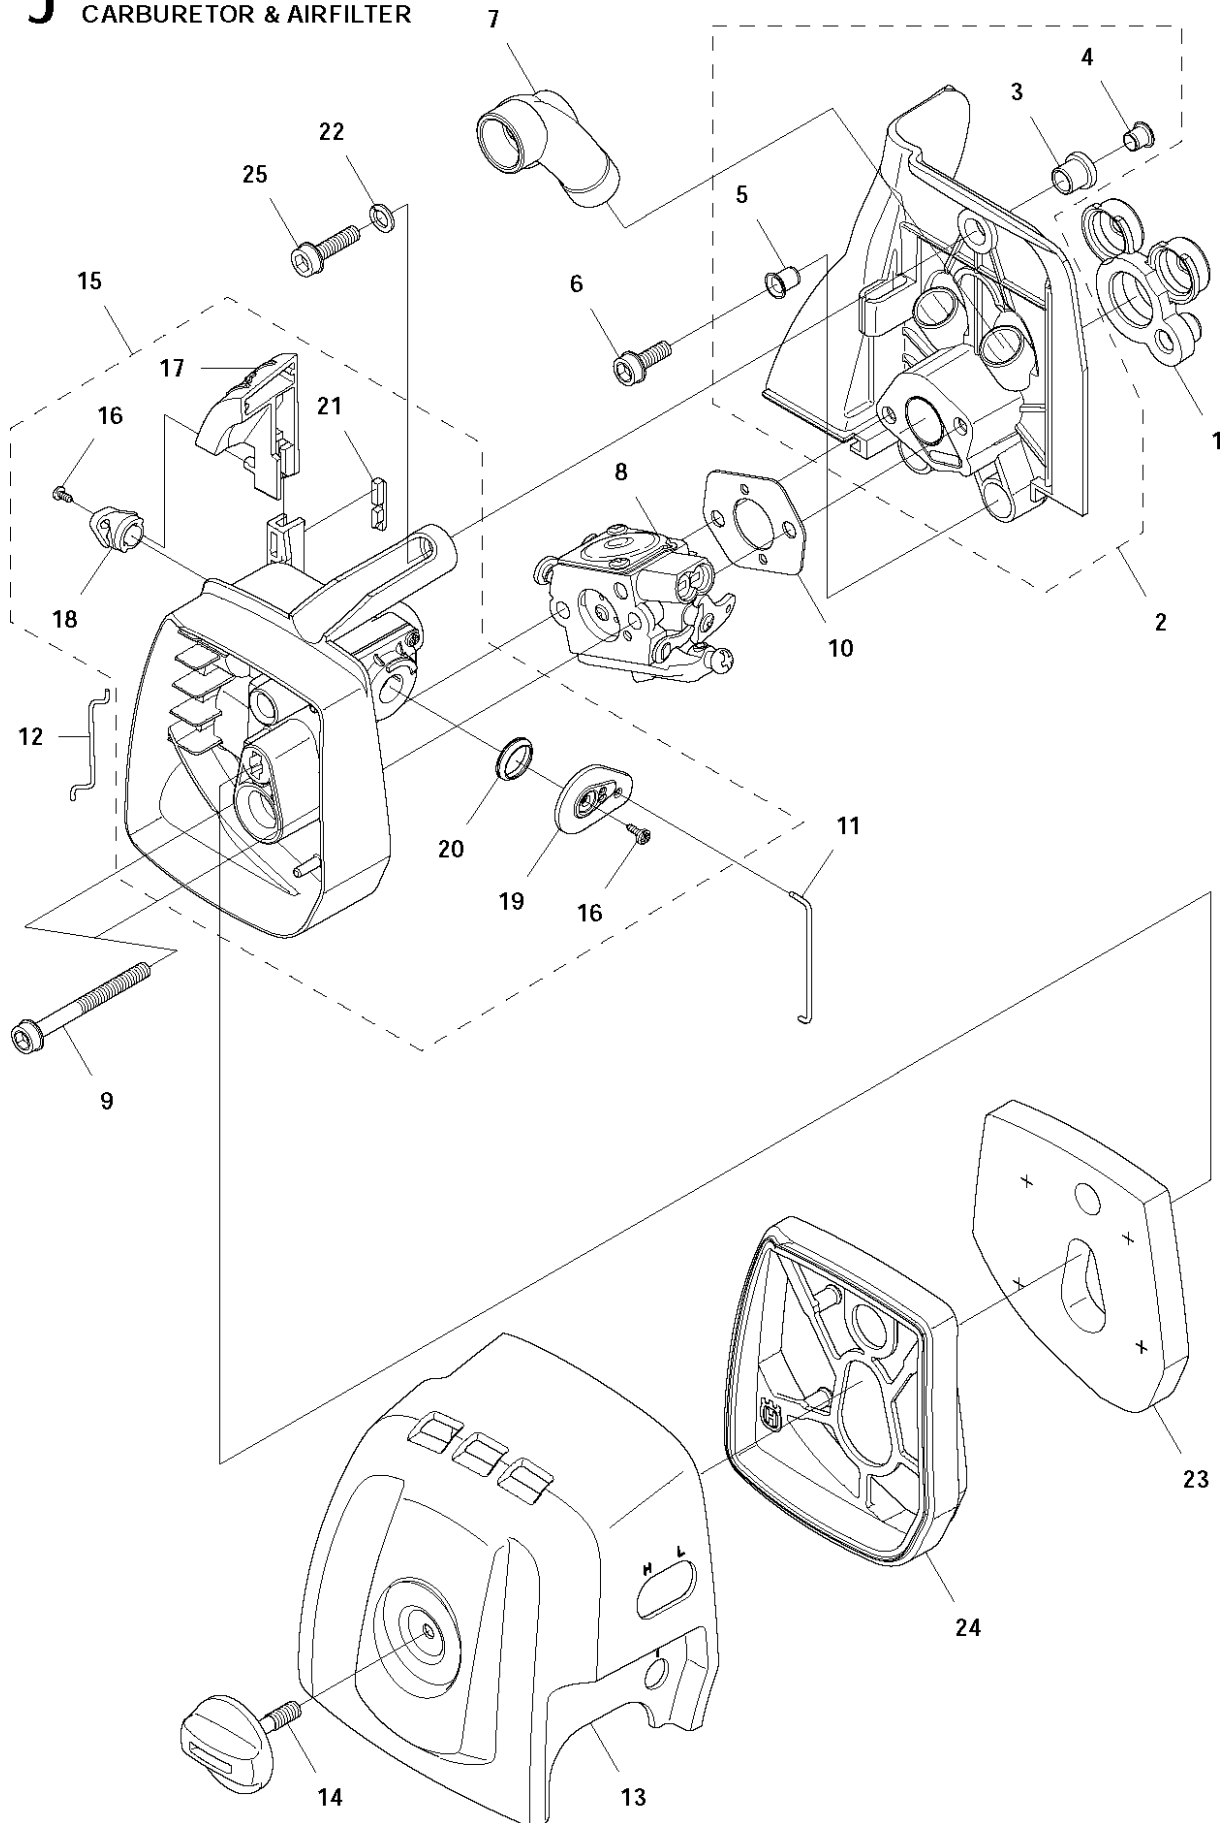

Спр. №	Код	Описание	Замечание	КОЛ	Наб.
1	575 72 90-01	Карбюратор	Zama C1Q-EL45	1	
2	503 47 92-01	SCREW		1	1
3	537 41 72-01	Вентиль		1	1
4	544 37 24-01	Пружина		1	1
5	503 48 05-01	SCREW		1	1
6	503 97 43-01	КРЫШКА		1	1
7	504 10 56-01	DIAPHRAGM		1	1,37
8	537 02 04-01	Прокладка		1	1,37
9	537 38 73-01	Деталь карбюратора 3120		1	1
10	503 48 01-01	SCREW		1	1
11	503 48 00-01	PIN RETAINING SCREW		1	1
12	503 66 59-01	Привод дросселя		1	1
13	503 47 97-01	Вентиль		1	1
14	537 02 03-01	Пружина		1	1
15	501 32 71-01	SHAFT ASSY		1	1
16	537 37 03-01	Вентиль		1	1
17	503 48 18-01	SCREW		1	1
18	544 37 26-01	Пружина		1	1
19	544 37 25-01	Привод дросселя		1	1
20	544 42 70-01	COLLAR		1	1
21	504 10 27-01	SHAFT ASSY		1	1
22	537 01 26-01	Пружина		1	1
23	537 01 25-01	BALL		1	1
24	503 48 13-01	STRAINER		1	1
25	503 47 90-01	SCREW		1	1
26	537 41 69-01	SCREW		1	1
27	537 41 70-01	Набор колпачков карб.		1	1
28	537 38 75-01	SCREW		1	1
29	537 38 52-01	CLAMP		1	1
30	576 27 02-01	Скобка		1	1
31	537 02 00-01	Мембрана		1	1,37
32	537 02 01-01	Прокладка		1	1,37
33	537 02 02-01	КРЫШКА		1	1
34	537 02 07-01	SCREW		1	1
35	503 48 11-01	PIECE		1	1
36	503 47 96-01	SCREW		1	1
37	531 00 45-52	Набор прокладок	Set of gaskets	1	

J 135 R, 336 FR
CARBURETOR & AIRFILTER