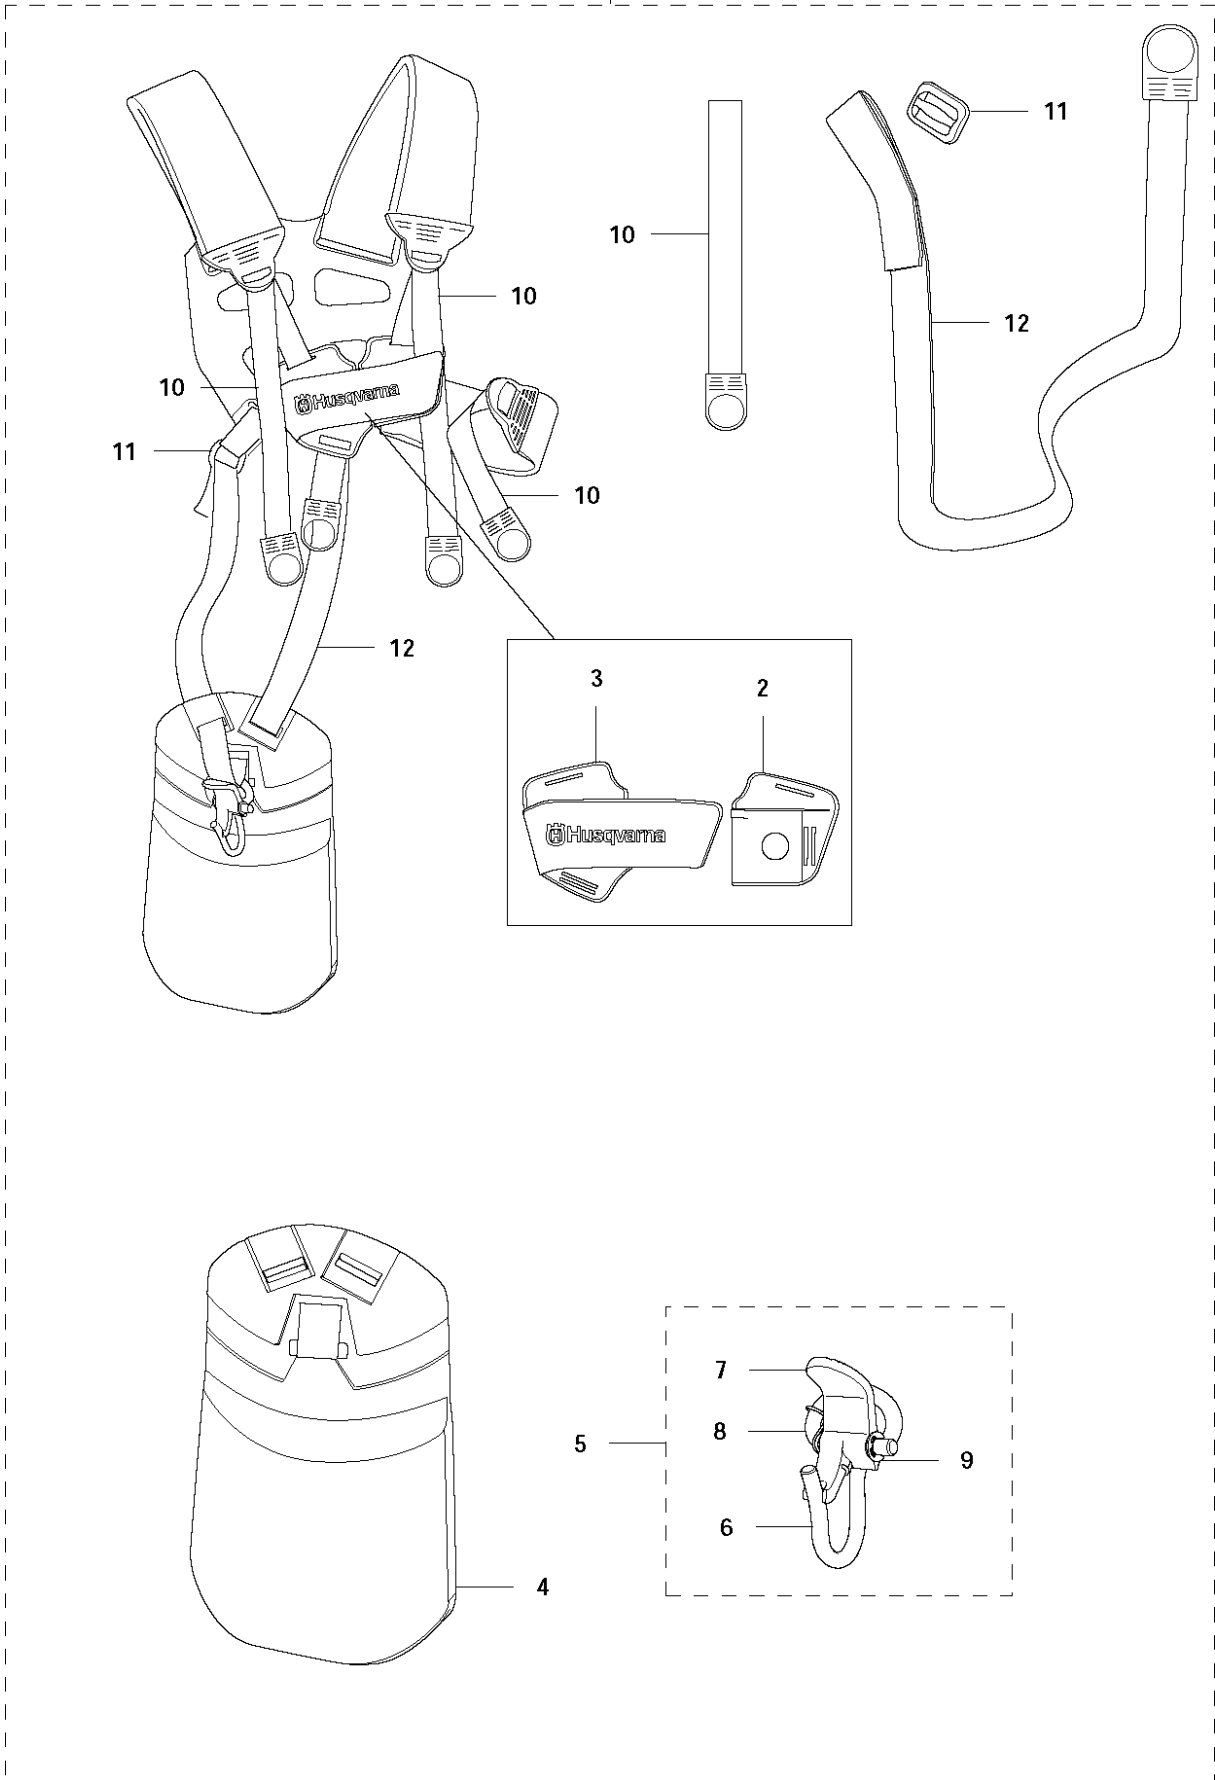

Спр. №	Код	Описание	Замечание	КОЛ Наб.
1	544 32 88-01	Топливный бак в сборе		1
2	503 91 10-01	Опора		4
3	544 88 97-01	Крышка топливного бака		1
3	544 88 97-03	Крышка топливного бака		1
4	503 93 66-01	PURGE		1
5	537 04 24-12	Шланг топливный		2
6	537 05 23-01	Шланг топливный		1
7	503 73 58-01	BUSHING		2
8	537 18 49-01	Сальник		1
9	503 44 32-01	Фильтр топливный с грузом		1

S DUO BALANCE 35
HARNESS

1