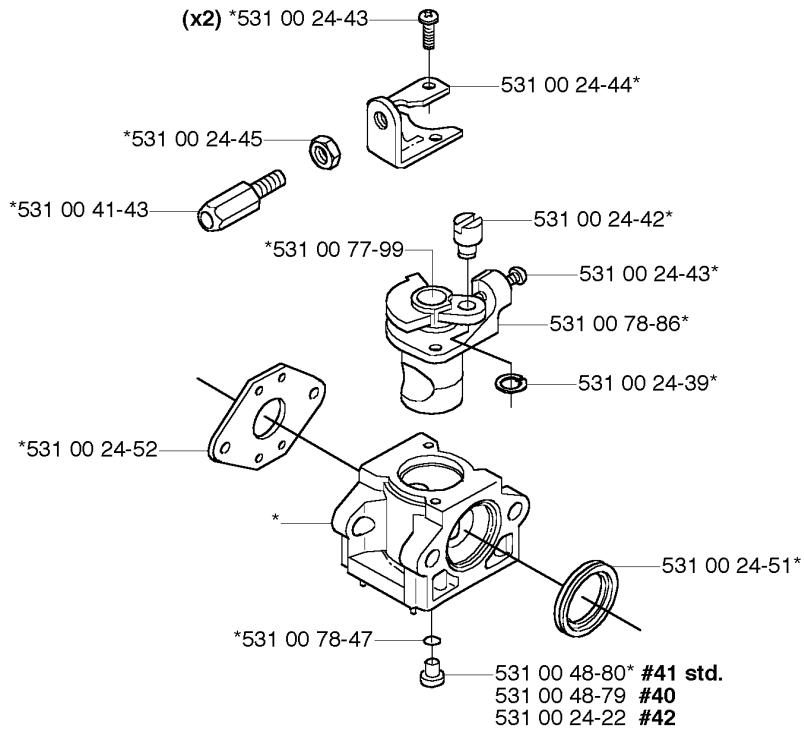

P *compl 531 00 78-85

Walbro WYJ