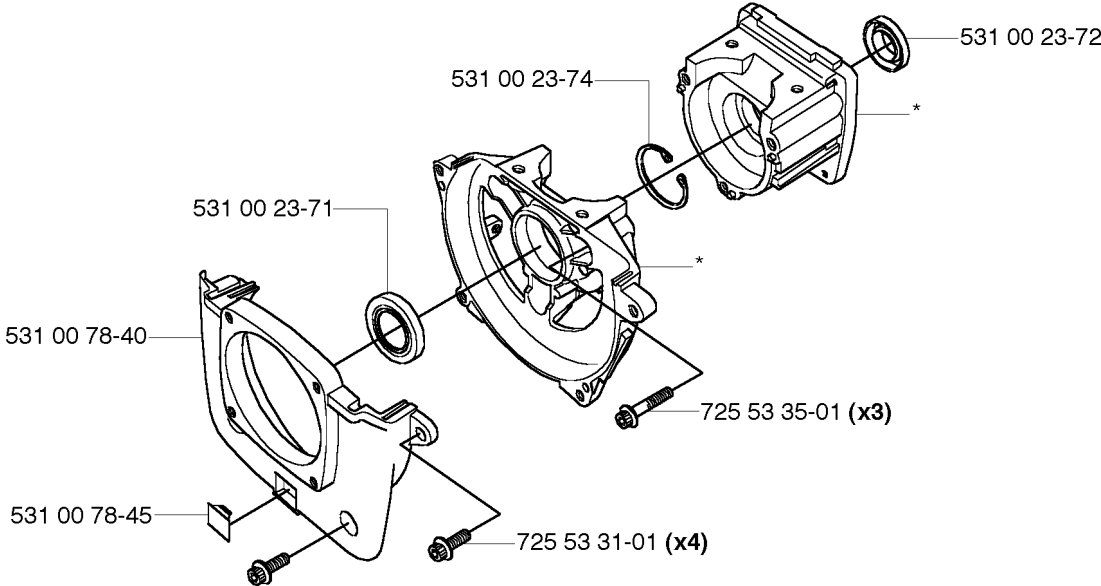

P *compl 531 00 78-85

Walbro WYJ

CARBURETOR DETAILS

133 R, 2006-01

Код	Описание	Замечание	КОЛ Наб.
503 89 67-01	DIAPHRAGM		1
531 00 24-22	Жиклер	#42	1
531 00 24-36	BULB		1
531 00 24-39	RETAINING RING		1
531 00 24-42	Переходник		1
531 00 24-43	SCREW		2
531 00 24-43	SCREW		1
531 00 24-44	Кронштейн		1
531 00 24-45	Гайка		1
531 00 24-51	Прокладка		1
531 00 24-52	Прокладка		1
531 00 41-43	SCREW		1
531 00 48-36	MOULDING		1
531 00 48-37	SPÄNNHJUL		1
531 00 48-79	Жиклер	#40	1
531 00 48-80	Жиклер	#41 STD.	1
531 00 77-95	Корпус пружины		1
531 00 77-96	Пластина		1
531 00 77-97	SCREW		4
531 00 77-99	Заглушка		1
531 00 78-47	Сальник		1
531 00 78-48	Корпус пружины		1
531 00 78-49	Прокладка		1
531 00 78-85	CARBURETOR		1
531 00 78-86	THROTTLE		1

D *compl 531 00 47-34

Код	Описание	Замечание	КОЛ Наб.
501 78 29-01	Барабан сцепления		1
502 19 15-01	Шайба		1
502 19 16-01	ANTIVIBRATION ELEMENT		1
531 00 23-90	Шайба		2
531 00 23-91	Шайба		2
531 00 40-70	Пружина		1
531 00 41-15	SCREW		4
531 00 47-33	SCREW		4
531 00 47-34	Сцепление		1
531 00 47-35	Сцепление		2
531 00 47-36	BOLT 0 16X32		2
531 00 78-57	Корпус подшипника		1
531 00 78-58	Крышка сцепления		1
725 53 33-01	SCREW IHSCM		1
735 31 27-10	Шайба		1
738 21 00-02	Съемник подшипника		1

N *compl 531 00 23-67

Код	Описание	Замечание	КОЛ Наб.
531 00 23-67	Картер K950Ring		1
531 00 23-71	SEAL RING		1
531 00 23-72	SEALING RING		1
531 00 23-74	RETAINING RING		1
531 00 78-40	Корпус пружины		1
531 00 78-45	Заглушка		1
725 53 31-01	SCREW IHSCM		4
725 53 35-01	SCREW IHSCM		3