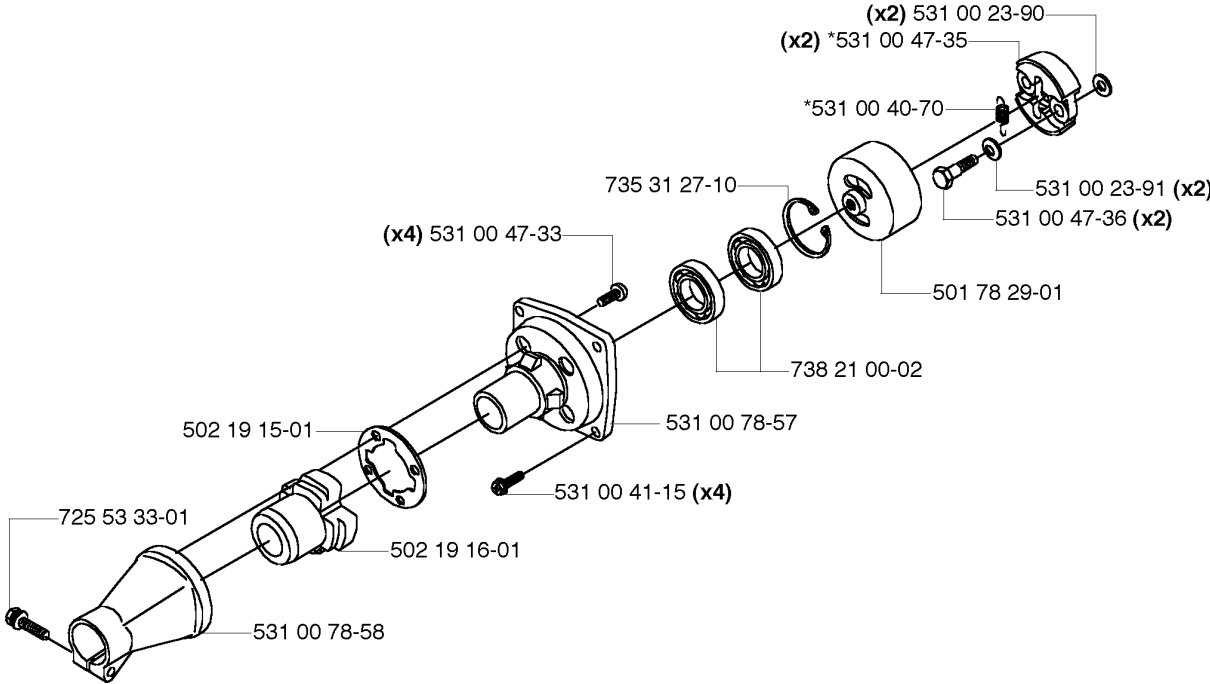

P *compl 531 00 78-85

Walbro WYJ

CARBURETOR DETAILS

133 R, 2006-01

Код	Описание	Замечание	КОЛ Наб.
503 89 67-01	DIAPHRAGM		1
531 00 24-22	Жиклер	#42	1
531 00 24-36	BULB		1
531 00 24-39	RETAINING RING		1
531 00 24-42	Переходник		1
531 00 24-43	SCREW		2
531 00 24-43	SCREW		1
531 00 24-44	Кронштейн		1
531 00 24-45	Гайка		1
531 00 24-51	Прокладка		1
531 00 24-52	Прокладка		1
531 00 41-43	SCREW		1
531 00 48-36	MOULDING		1
531 00 48-37	SPÄNNHJUL		1
531 00 48-79	Жиклер	#40	1
531 00 48-80	Жиклер	#41 STD.	1
531 00 77-95	Корпус пружины		1
531 00 77-96	Пластина		1
531 00 77-97	SCREW		4
531 00 77-99	Заглушка		1
531 00 78-47	Сальник		1
531 00 78-48	Корпус пружины		1
531 00 78-49	Прокладка		1
531 00 78-85	CARBURETOR		1
531 00 78-86	THROTTLE		1

D *compl 531 00 47-34

Код	Описание	Замечание	КОЛ Наб.
501 78 29-01	Барабан сцепления		1
502 19 15-01	Шайба		1
502 19 16-01	ANTIVIBRATION ELEMENT		1
531 00 23-90	Шайба		2
531 00 23-91	Шайба		2
531 00 40-70	Пружина		1
531 00 41-15	SCREW		4
531 00 47-33	SCREW		4
531 00 47-34	Сцепление		1
531 00 47-35	Сцепление		2
531 00 47-36	BOLT 0 16X32		2
531 00 78-57	Корпус подшипника		1
531 00 78-58	Крышка сцепления		1
725 53 33-01	SCREW IHSCM		1
735 31 27-10	Шайба		1
738 21 00-02	Съемник подшипника		1

N *compl 531 00 23-67

Код	Описание	Замечание	КОЛ Наб.
531 00 23-67	Картер K950Ring		1
531 00 23-71	SEAL RING		1
531 00 23-72	SEALING RING		1
531 00 23-74	RETAINING RING		1
531 00 78-40	Корпус пружины		1
531 00 78-45	Заглушка		1
725 53 31-01	SCREW IHSCM		4
725 53 35-01	SCREW IHSCM		3