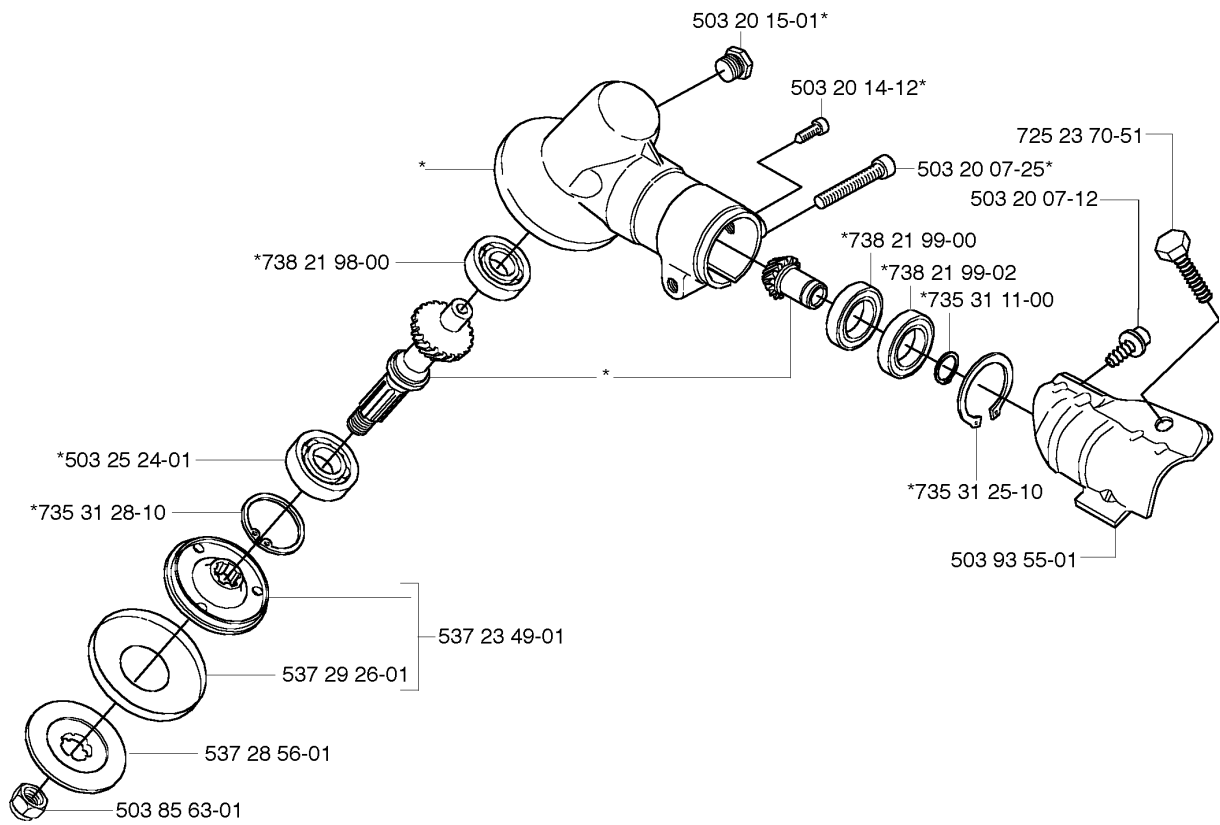

A *compl 537 33 32-02 (1"=25,4mm)