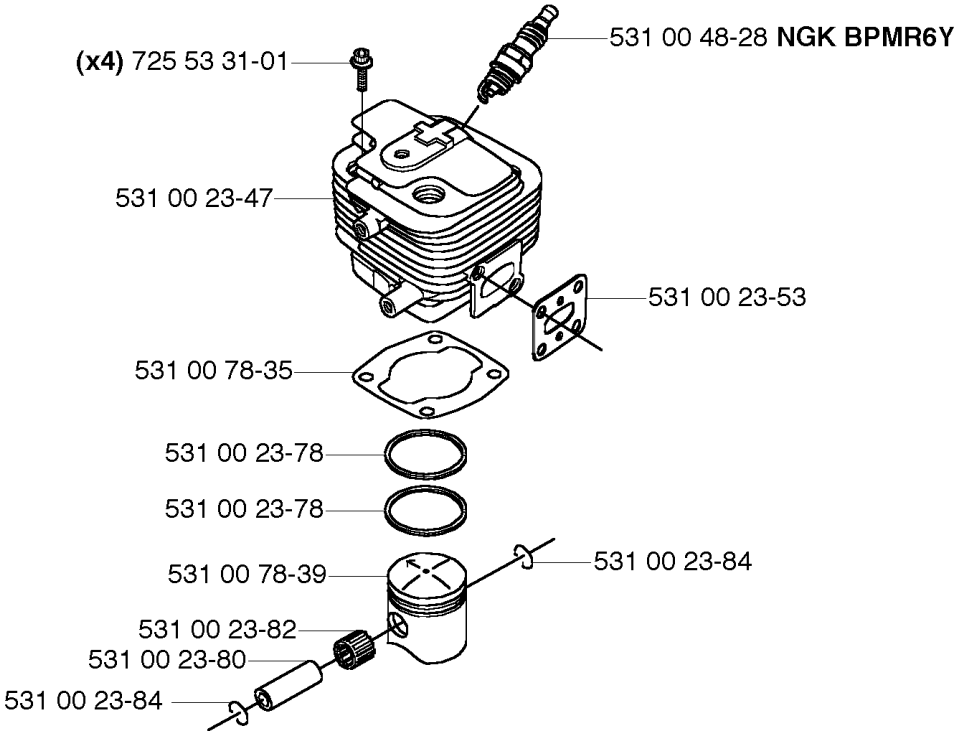

E

CYLINDER COVER

133 R, 2006-01

Код	Описание	Замечание	КОЛ Наб.
531 00 23-63	SCREW		1
531 00 23-64	Втулка		1
531 00 23-65	RETAINING RING		1
531 00 78-38	КРЫШКА		1
544 32 86-01	Наклейка		1

L

CYLINDER PISTON