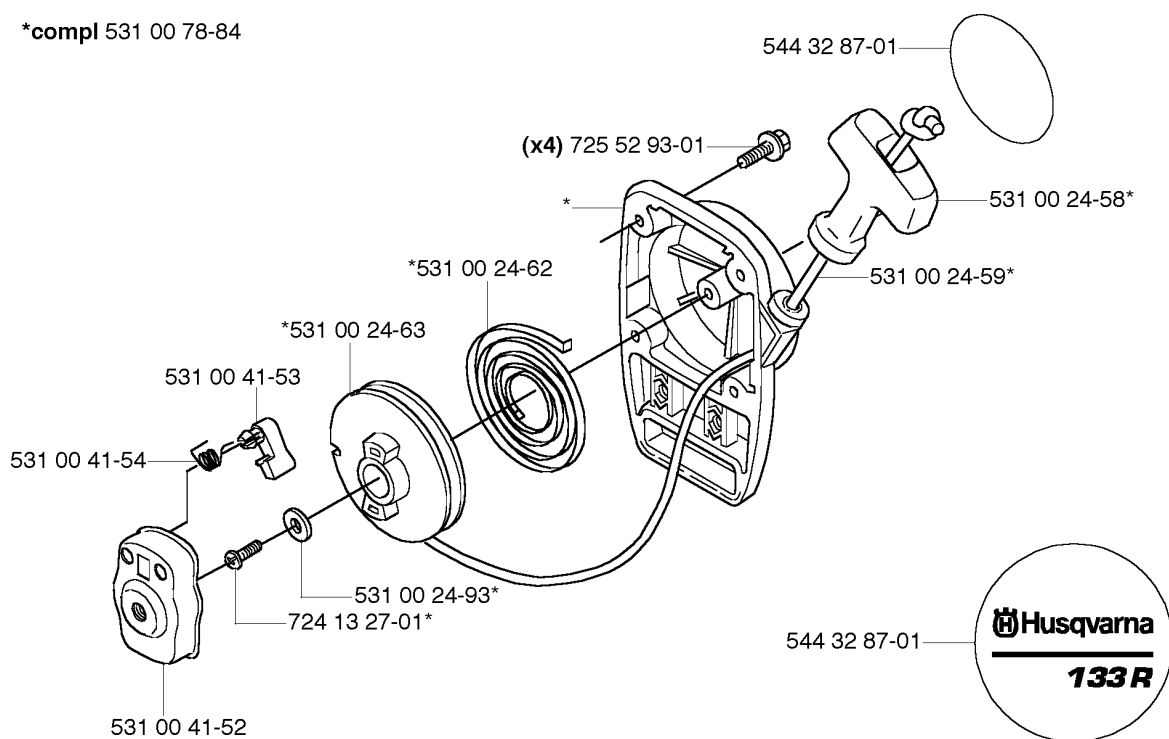

H *compl 531 00 78-84