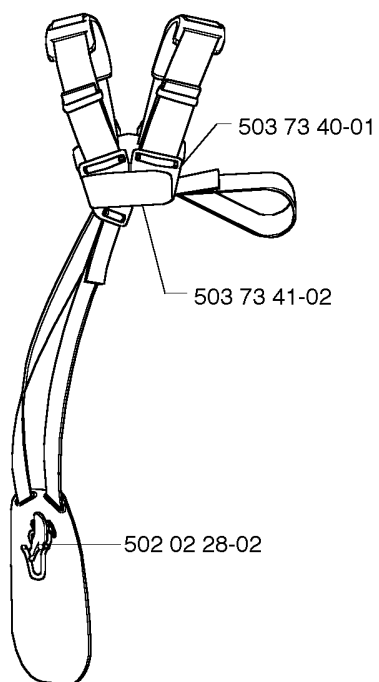

Q Accessories
Zubehöre
Accessoires
Acessorios
Tillbehör

compl 537 21 63-01