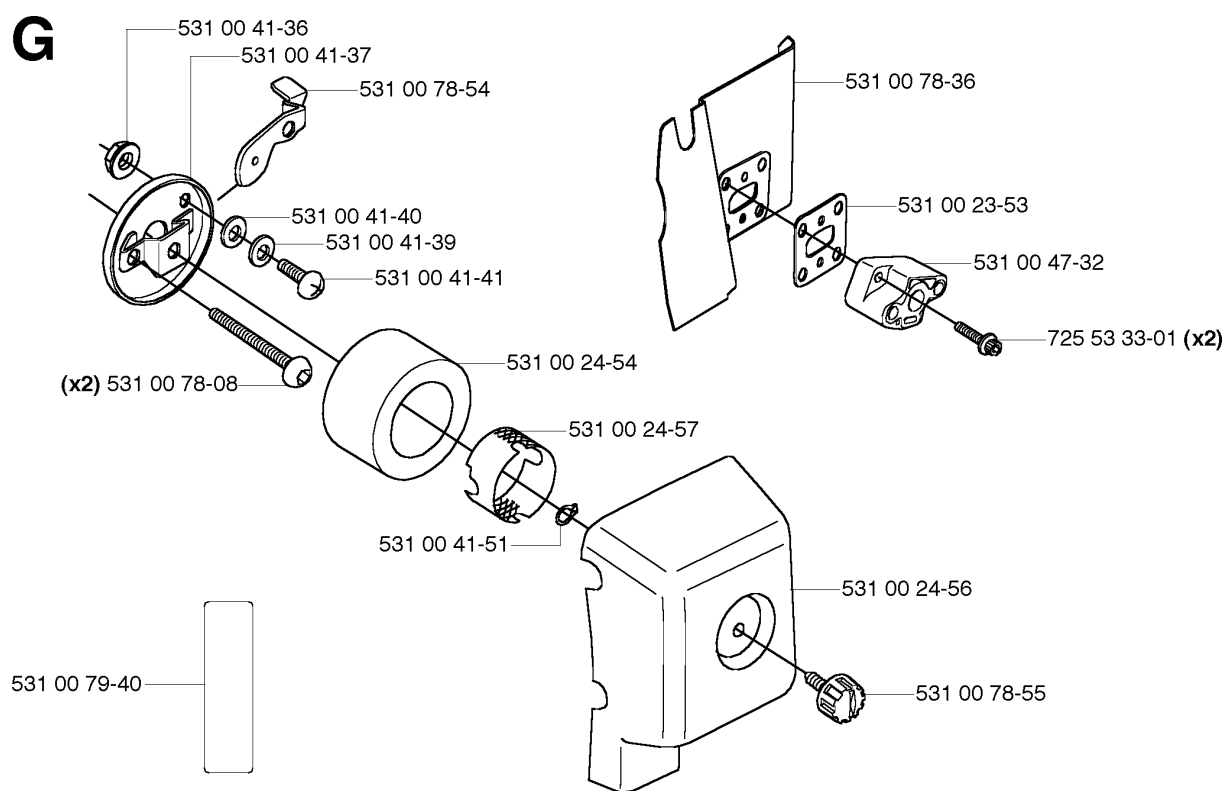

501 31 40-01

503 97 64-01

537 31 29-01 (200-275 mm)

ACCESSORIES

133 R, 2006-01

Код	Описание	Замечание	КОЛ Наб.
501 31 40-01	SPANNER OPEN-ENDED		1
502 02 28-02	Карабин подвески		1
502 02 61-01	HOUSING		1
502 19 30-01	COMBI TOOL		1
502 21 58-01	WRENCH		1
503 73 40-01	FRONT PIECE		1
503 73 41-02	FRONT PIECE		1
503 97 64-01	Смазка для кустореза Jon		1
537 21 63-01	ПОДВЕСКА КУСТОРЕЗА R		1
537 31 29-01	Защита	200-275 MM	1

Код	Описание	Замечание	КОЛ Наб.
531 00 23-53	Прокладка		1
531 00 24-54	Фильтр воздушный		1
531 00 24-56	КРЫШКА		1
531 00 24-57	Сетка глушителя		1
531 00 41-36	Гайка		1
531 00 41-37	HOLDER		1
531 00 41-39	Шайба		1
531 00 41-40	Шайба		1
531 00 41-41	SCREW		1
531 00 41-51	RETAINING RING		1
531 00 47-32	ISOLATOR P465 P495		1
531 00 78-08	SCREW		2
531 00 78-36	DEFLECTOR		1
531 00 78-54	CHOKE FLAP		1
531 00 78-55	KNOB		1
531 00 79-40	Наклейка		1
725 53 33-01	SCREW IHSCM		2

N *compl 531 00 23-67

Код	Описание	Замечание	КОЛ Наб.
531 00 23-67	Картер K950Ring		1
531 00 23-71	SEAL RING		1
531 00 23-72	SEALING RING		1
531 00 23-74	RETAINING RING		1
531 00 78-40	Корпус пружины		1
531 00 78-45	Заглушка		1
725 53 31-01	SCREW IHSCM		4
725 53 35-01	SCREW IHSCM		3