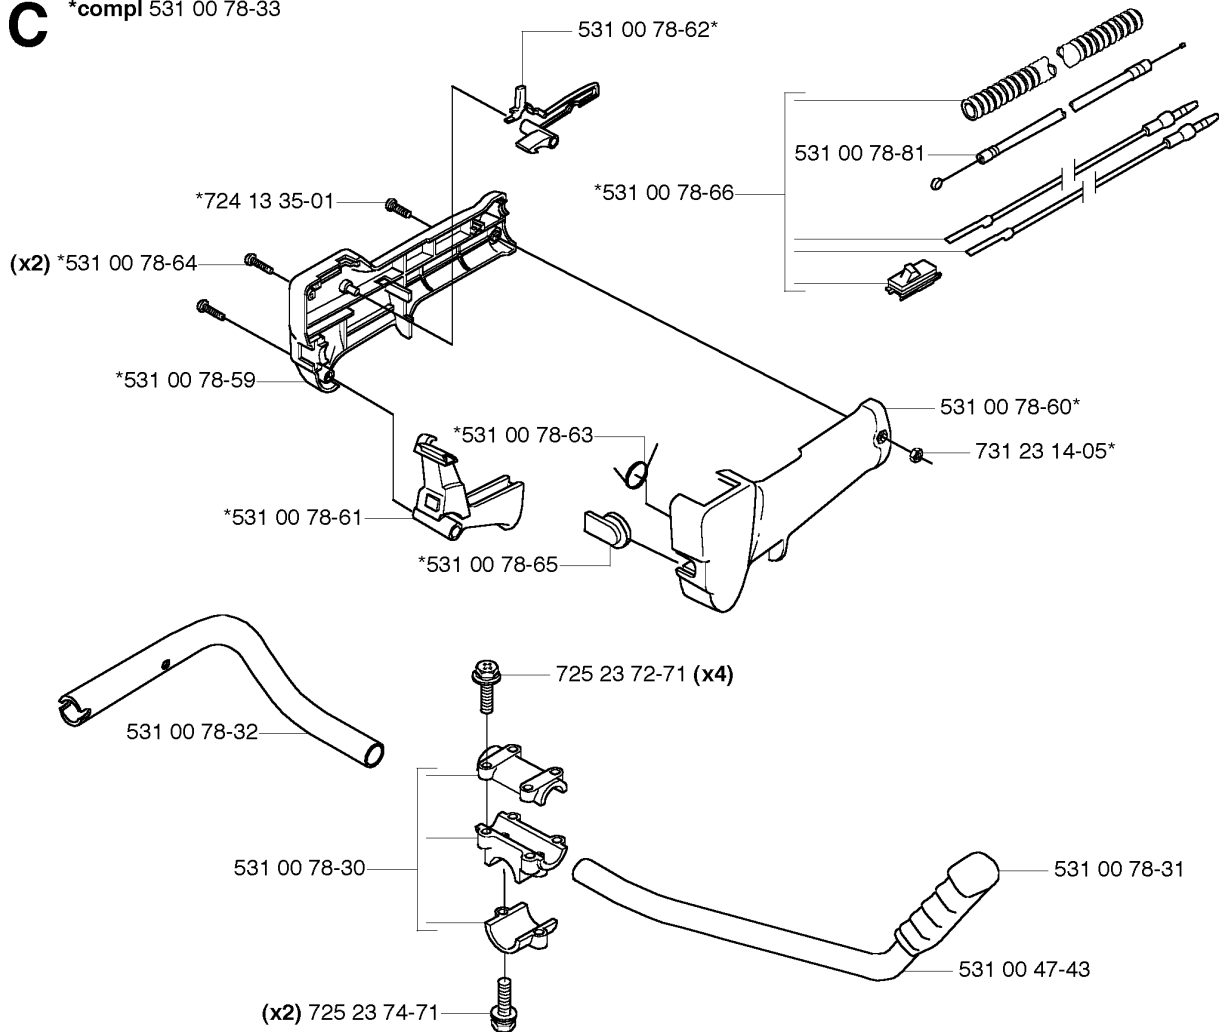

C

*compl 531 00 78-33