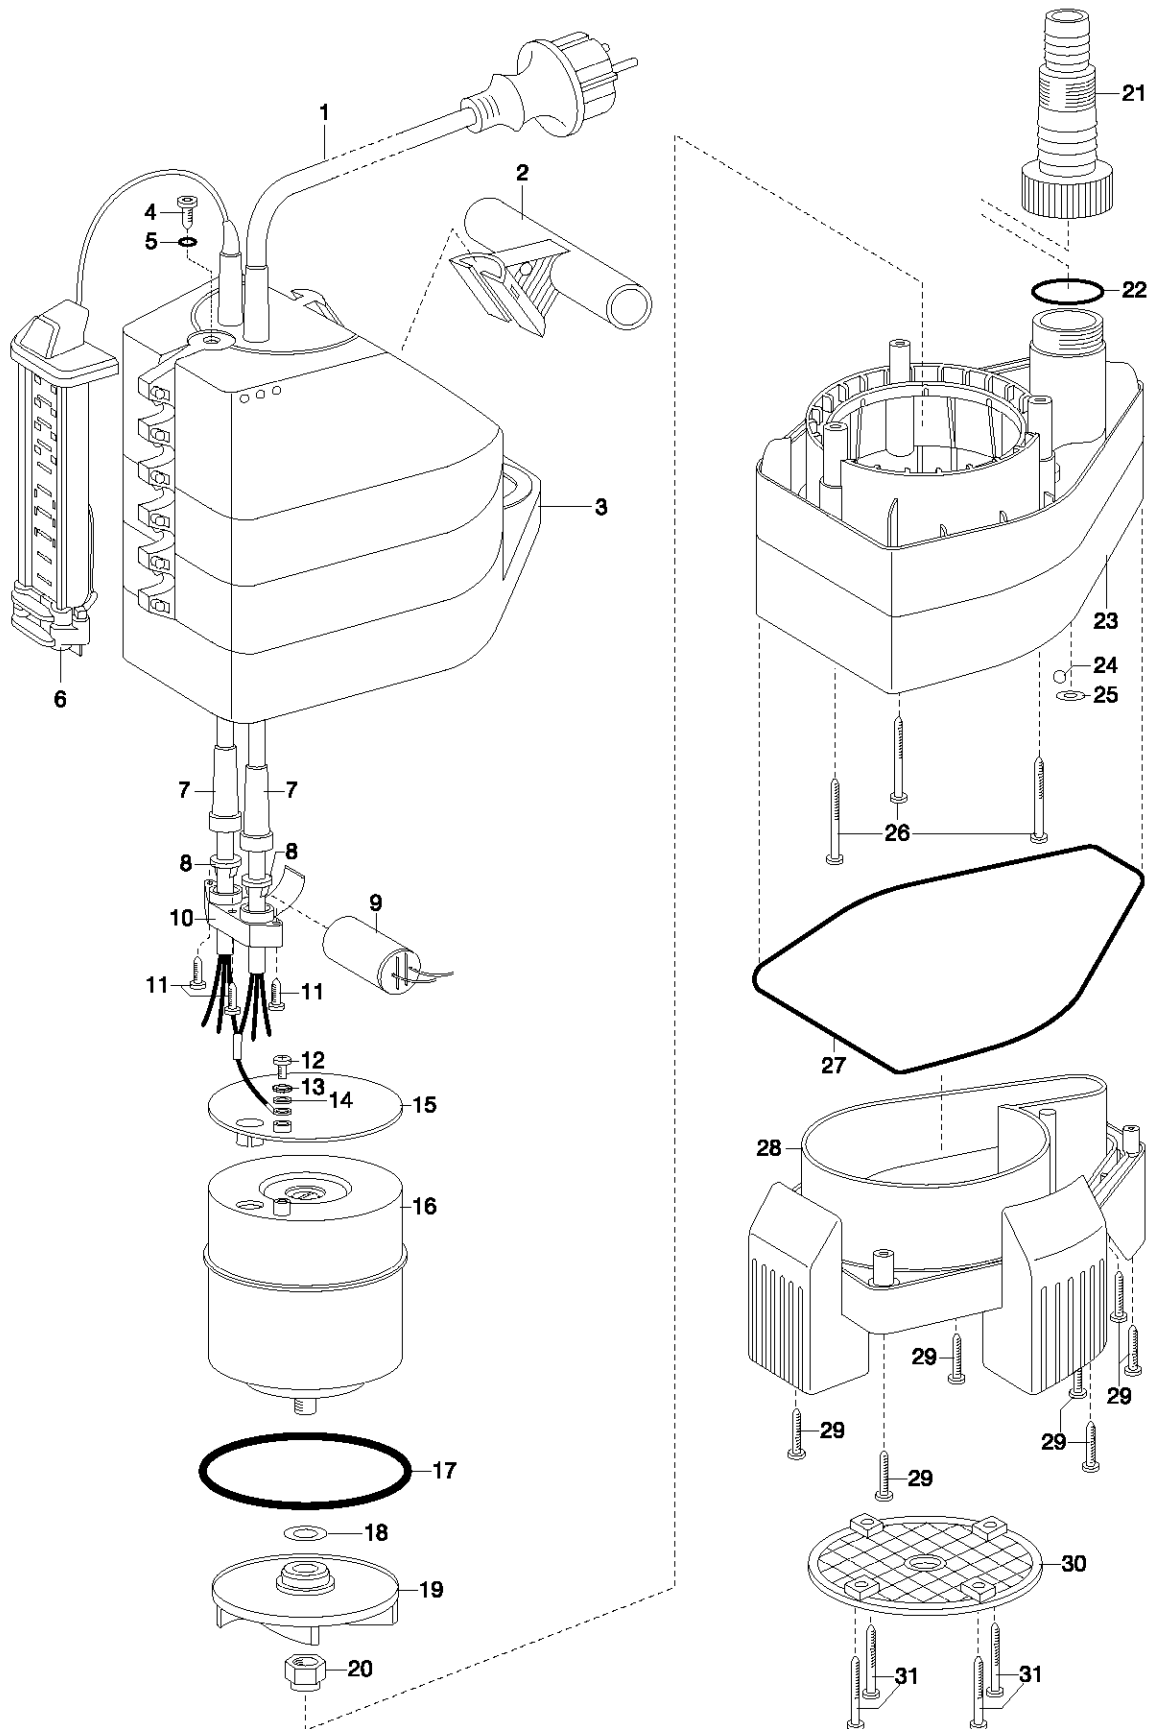

SPARE PARTS LIST

PUMPS

DIRTY WATER PUMP 13000
AQUASENSOR, Art. 1799-20,

Dirty Water Pump 13000 aquasensor

Art. 1799

PRODUCT COMPLETE

DIRTY WATER PUMP 13000 AQUASENSOR, Art. 1799-20,

Спр. №	Код	Описание	Замечание	КОЛ Наб.
19	520 41 76-01	TURBINE	1796-00.900.01	1
20	510 25 08-01	Гайка	1783-00.900.02	1
21	520 41 58-01	Соединительная деталь	1782-00.900.05	1
22	520 40 67-01	O-RING 5/4"	1744-00.900.02	1
28	510 25 19-01	PUMP FOOT	1797-00.900.02	1
29,30,31	510 19 98-01	SCREW	1780-00.900.06	1