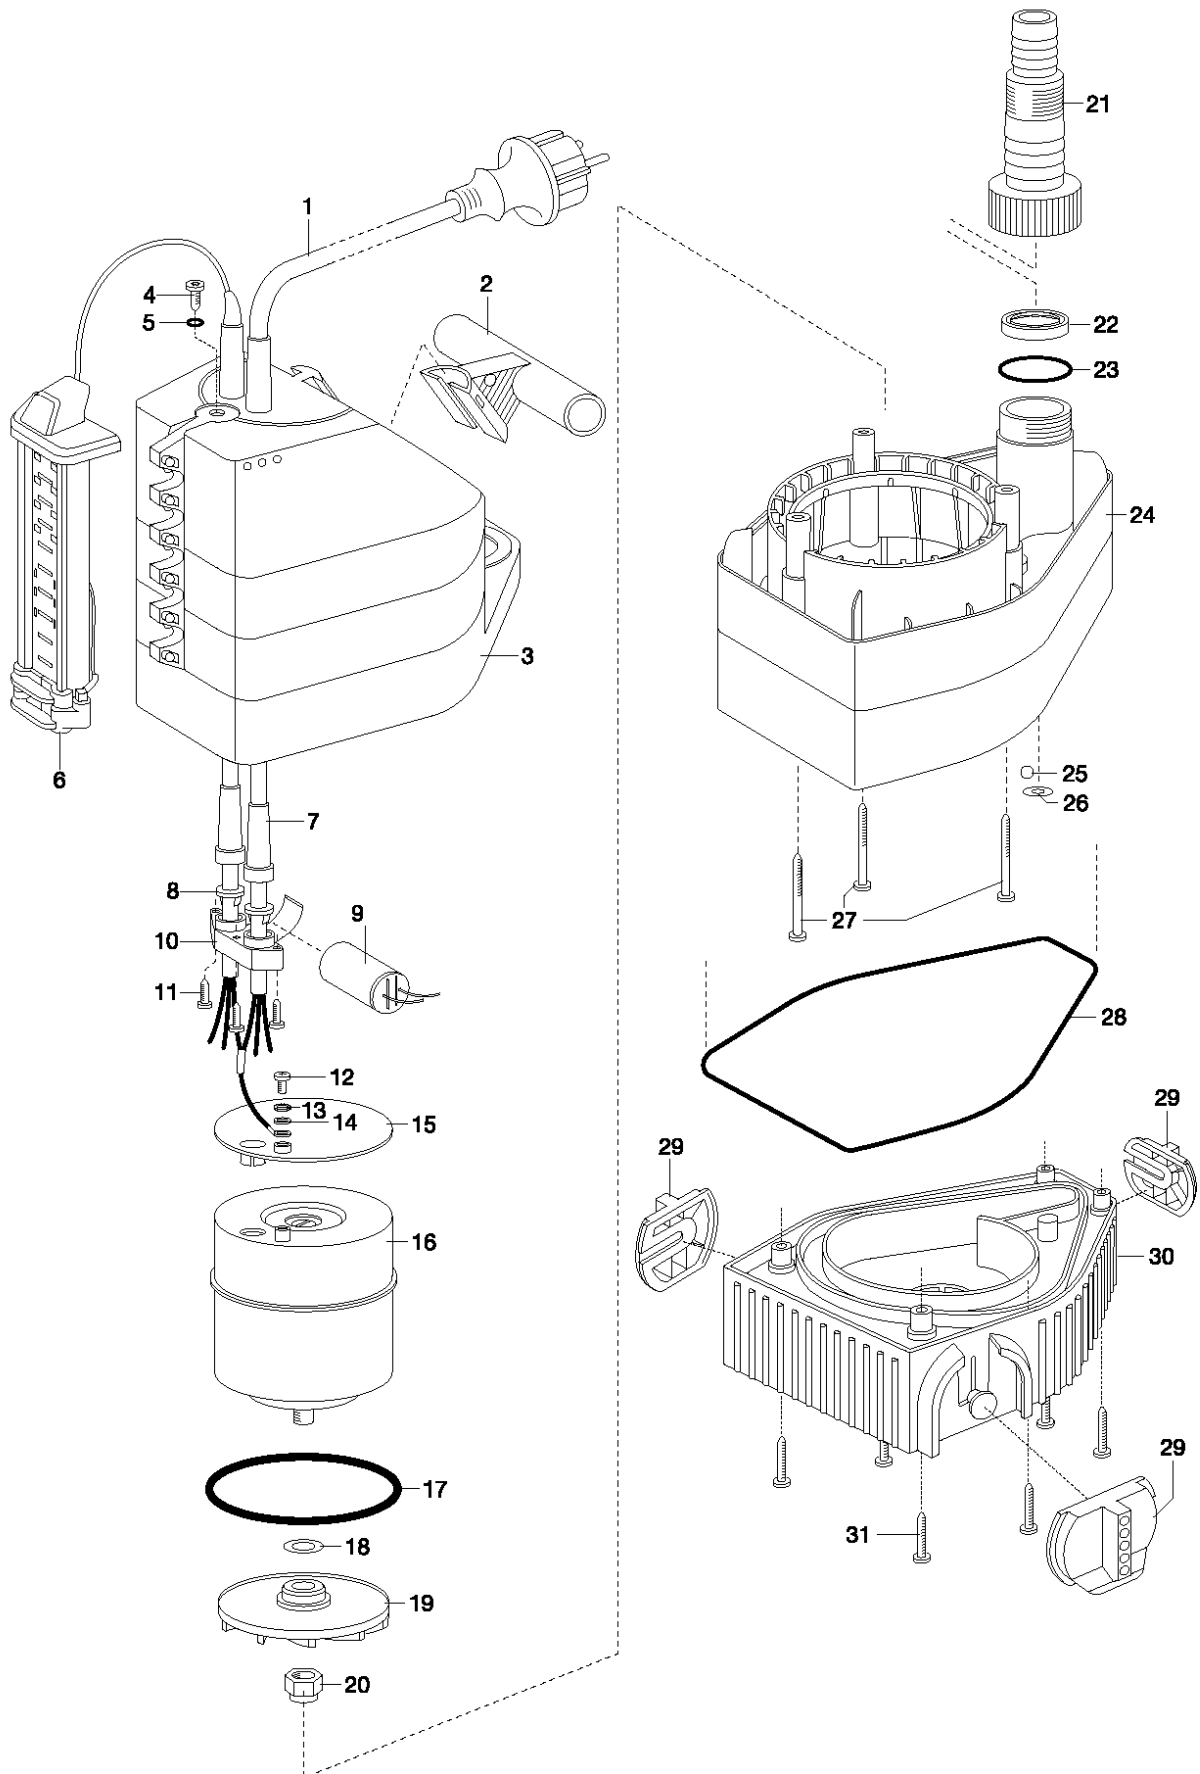

SPARE PARTS LIST

PUMPS

SUBMERSIBLE PUMP 13000
AQUASENSOR, Art. 1785-20,

GARDENA Tauchpumpe 9000 aquasensor
Tauchpumpe 13000 aquasensor

Art.-Nr. 1783
Art.-Nr. 1785

PRODUCT COMPLETE

SUBMERSIBLE PUMP 13000 AQUASENSOR, Art. 1785-20,

Спр. №	Код	Описание	Замечание	КОЛ Наб.
19	520 37 22-01	TURBINE	1453-00.900.03	1
20	510 25 08-01	Гайка	1783-00.900.02	1
21	520 41 58-01	Соединительная деталь	1782-00.900.05	1
22	510 25 10-01	NON RETURN VALVE	1783-00.900.04	1
23	520 40 67-01	O-RING 5/4"	1744-00.900.02	1
29	520 41 56-01	STAND FOOT	1782-00.900.02	1
30	575 52 45-01	PUMP FOOT	1785-00.900.01	1
31	510 19 98-01	SCREW	1780-00.900.06	1