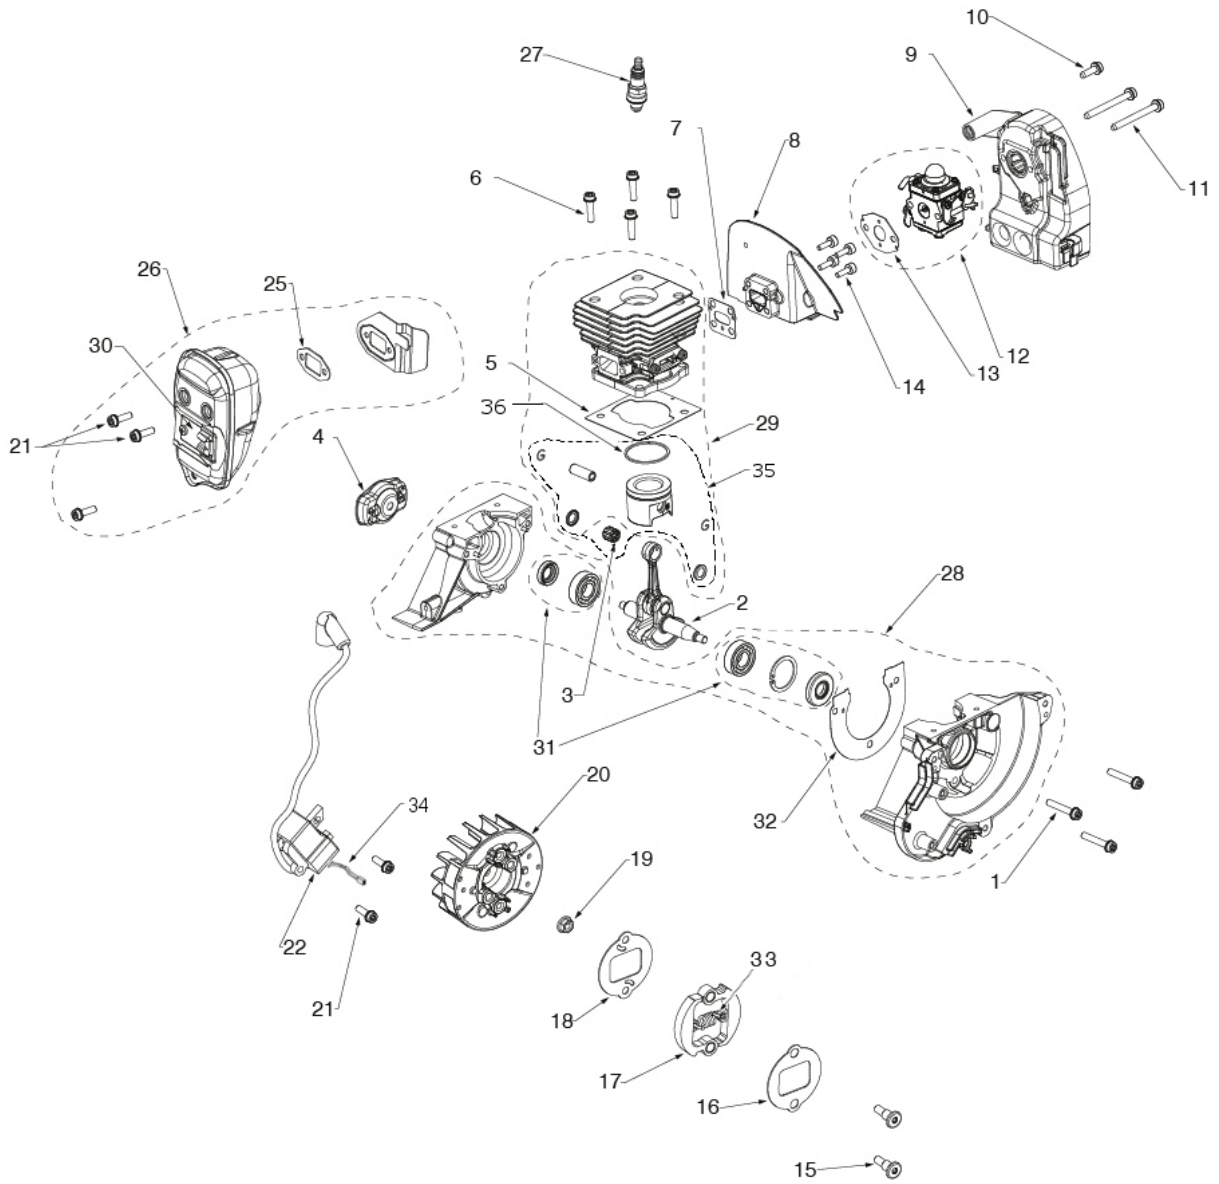

# SPARE PARTS LIST

BRUSHCUTTERS/CLEARING SAWS

129 R, 967193301, 2016-03, ROW

## ENGINE

129 R, 967193301, 2016-03, ROW

Спр. №	Код	Описание	Замечание	КОЛ	Наб.
1	525 75 51-03	SCREW ITXSCFM		1	
2	522 92 89-02	Коленвал		1	
3	578 19 48-01	Подшипник		1	
4	503 87 33-05	BRIDGE		1	
5	579 52 29-01	Прокладка		1	
6	525 75 51-02	SCREW ITXSCFM		1	
7	579 62 26-03	Прокладка		1	
8	579 62 25-01	Теплоизолятор		1	
9	580 98 55-01	FILTER HOLDER ASSY		1	
10	573 92 58-01	SCREW ITXSCFT		1	
11	573 92 58-02	SCREW ITXSCFT		1	
12	545 00 80-97	Бак для воды	CARBURETOR	1	
13	530 01 91-94	Прокладка		1	
14	525 76 09-06	SCREW ITXSCM		1	
15	525 61 54-01	SCREW		1	
16	525 61 30-01	Шайба		1	
17	575 76 22-02	Сцепление	INCL. 33	1	
18	525 61 29-01	Шайба		1	
19	731 71 16-51	HEXAGON NUT FLANGE		1	
20	510 08 82-02	Крыльчатка		1	
21	525 75 51-01	SCREW ITXSCFM		1	
22	579 52 54-02	IGNITION MODULE		1	
25	580 98 58-01	Прокладка		1	
26	545 00 80-98	Бак для воды	MUFFLER	1	
27	545 00 80-93	Бак для воды	SPARK PLUG	1	
28	580 44 66-32	Бак для воды	CRANKCASE	1	
29	545 00 80-91	Бак для воды	PISTON & CYLINDER	1	
30	580 44 66-03	Бак для воды	SPARK ARRESTOR	1	
31	501 85 62-01	SEAL KIT		1	
32	579 52 28-01	Прокладка		1	
33	587 03 70-01	Пружина		1	
34	584 99 39-01	Кабель 322, 323, 325, 326		1	
35	590 55 35-01	SERVICE KIT	PISTON	1	
36	579 52 46-01	Кольцо поршневое		1	
	580 44 66-04	Бак для воды	CARBURETOR GASKET	1	7,13
	545 00 80-95	Бак для воды	GASKET KIT	1	5,7,13,2 5,32