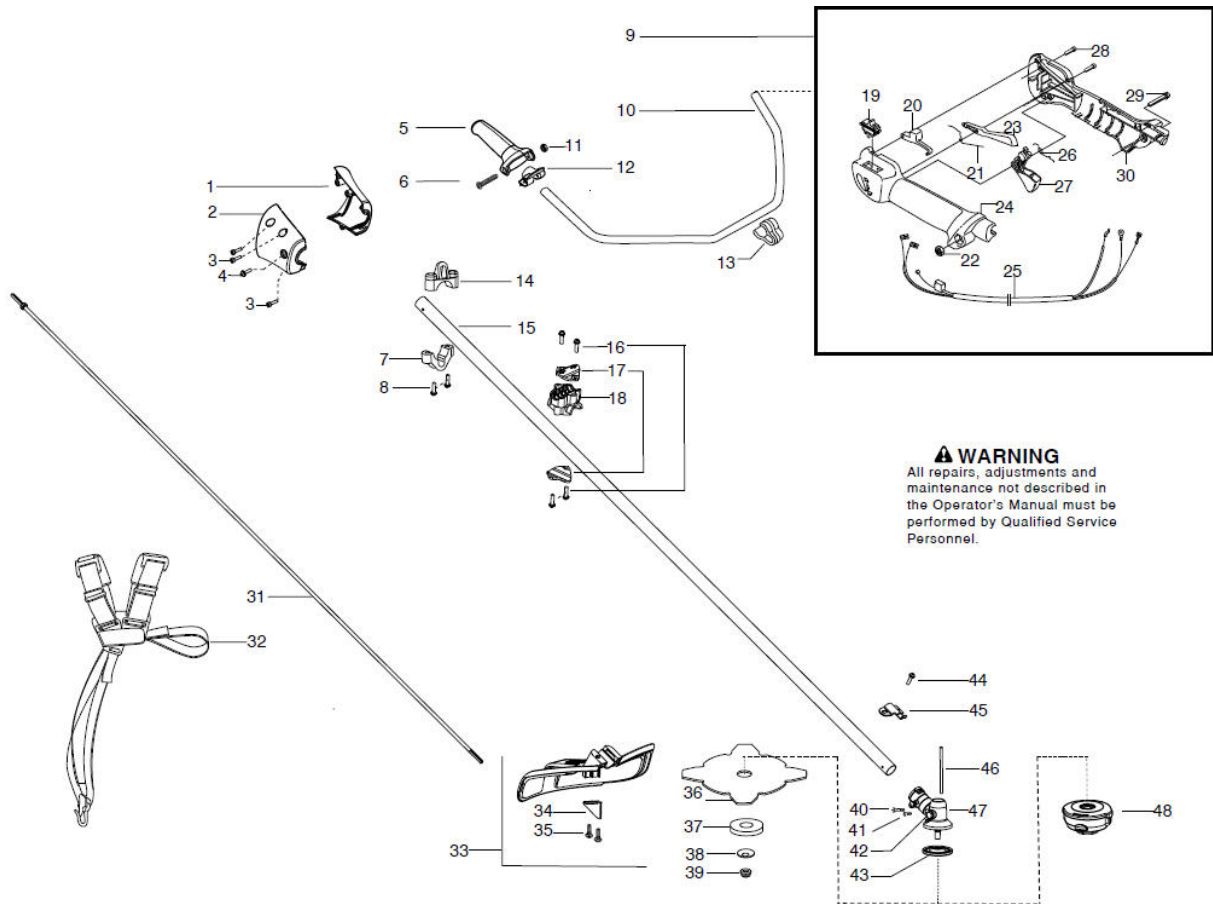

Спр. №	Код	Описание	Замечание	КОЛ Наб.
1	574 81 07-01	CONE		1
2	574 81 03-01	CONE		1
3	574 44 40-01	SCREW ITXSCT		1
4	584 29 40-01	SCREW ITXPANT		1
5	537 17 28-02	Передняя ручка 371К		1
6	503 20 02-45	SCREW IHSCFM		1
7	545 05 66-01	Пластина		1
8	530 01 59-40	SCREW		1
9	545 12 55-05	THROTTLE KIT		1
10	502 19 95-04	Рукоятка		1
11	731 23 14-01	HEXAGON NUT		1
12	537 17 29-01	КРЫШКА		1
13	502 21 12-01	Кронштейн 250PS		1
14	545 11 33-01	Пластина		1
15	580 44 66-21	Бак для воды		1
16	584 41 00-01	SCREW		1
17	530 05 85-63	Кронштейн		1
18	545 05 85-01	Кронштейн		1
19	537 41 90-01	MICRO SWITCH		1
20	537 16 07-03	STARTER THROTTLE LOC		1
21	537 17 43-01	Пружина		1
22	503 22 10-13	HEXAGON NUT		1
23	506 49 51-01	Предохранитель монетки		1
24	537 16 02-09	Рукоятка		1
25	580 29 43-01	CABLE ASSY 2035		1
26	537 17 42-01	SPRING THROTTLE TRIG		1
27	506 49 50-01	THROTTLE CONTROL		1
28	574 44 40-01	SCREW ITXSCT		1
29	503 20 07-35	SCREW IHSCFM		1
30	537 16 03-02	Рукоятка		1
31	545 00 75-07	Тяга		1
32	537 21 63-01	ПОДВЕСКА КУСТОРЕЗА R		1
33	580 44 66-06	Бак для воды		1
34	530 05 22-86	LINE		1
35	584 41 00-01	SCREW		1
36	504 00 13-03	ДИСК ДЛЯ ТРАВЫ ГРАСС-255		1
37	503 89 01-01	Чашка ограничительная		1
38	537 28 56-01	Кольцо-проставка		1
39	503 85 63-01	Гайка		1
40	584 41 05-01	SCREW		1
41	584 41 06-01	SCREW		1
42	575 72 46-01	Заглушка		1
43	537 23 49-01	CARRIER		1
44	584 41 01-01	SCREW		1
45	530 05 75-54	Кронштейн		1
46	502 28 59-01	HOUSING		1
47	530 09 62-95	REPL BY 502 19 18-01		1
48	537 33 83-06	TRIMMER HEAD		1
	587 34 42-01	Защита		1
	530 03 11-59	WRENCH		1