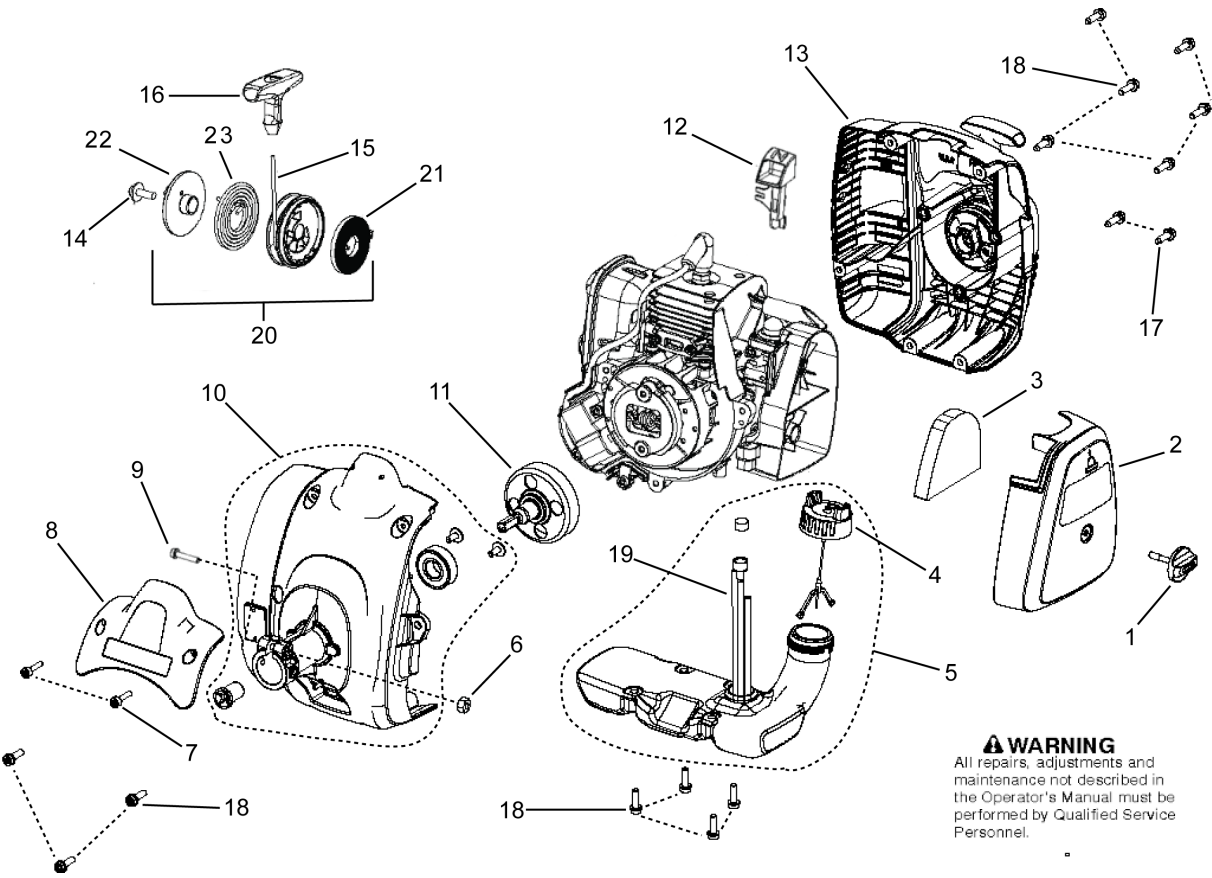

# SPARE PARTS LIST

BRUSHCUTTERS/CLEARING SAWS

129 R, 967193301, 2016-03, ROW

## ENGINE

129 R, 967193301, 2016-03, ROW

Спр. №	Код	Описание	Замечание	КОЛ	Наб.
1	525 75 51-03	SCREW ITXSCFM		1	
2	522 92 89-02	Коленвал		1	
3	578 19 48-01	Подшипник		1	
4	503 87 33-05	BRIDGE		1	
5	579 52 29-01	Прокладка		1	
6	525 75 51-02	SCREW ITXSCFM		1	
7	579 62 26-03	Прокладка		1	
8	579 62 25-01	Теплоизолятор		1	
9	580 98 55-01	FILTER HOLDER ASSY		1	
10	573 92 58-01	SCREW ITXSCFT		1	
11	573 92 58-02	SCREW ITXSCFT		1	
12	545 00 80-97	Бак для воды	CARBURETOR	1	
13	530 01 91-94	Прокладка		1	
14	525 76 09-06	SCREW ITXSCM		1	
15	525 61 54-01	SCREW		1	
16	525 61 30-01	Шайба		1	
17	575 76 22-02	Сцепление	INCL. 33	1	
18	525 61 29-01	Шайба		1	
19	731 71 16-51	HEXAGON NUT FLANGE		1	
20	510 08 82-02	Крыльчатка		1	
21	525 75 51-01	SCREW ITXSCFM		1	
22	579 52 54-02	IGNITION MODULE		1	
25	580 98 58-01	Прокладка		1	
26	545 00 80-98	Бак для воды	MUFFLER	1	
27	545 00 80-93	Бак для воды	SPARK PLUG	1	
28	580 44 66-32	Бак для воды	CRANKCASE	1	
29	545 00 80-91	Бак для воды	PISTON & CYLINDER	1	
30	580 44 66-03	Бак для воды	SPARK ARRESTOR	1	
31	501 85 62-01	SEAL KIT		1	
32	579 52 28-01	Прокладка		1	
33	587 03 70-01	Пружина		1	
34	584 99 39-01	Кабель 322, 323, 325, 326		1	
35	590 55 35-01	SERVICE KIT	PISTON	1	
36	579 52 46-01	Кольцо поршневое		1	
	580 44 66-04	Бак для воды	CARBURETOR GASKET	1	7,13
	545 00 80-95	Бак для воды	GASKET KIT	1	5,7,13,2 5,32