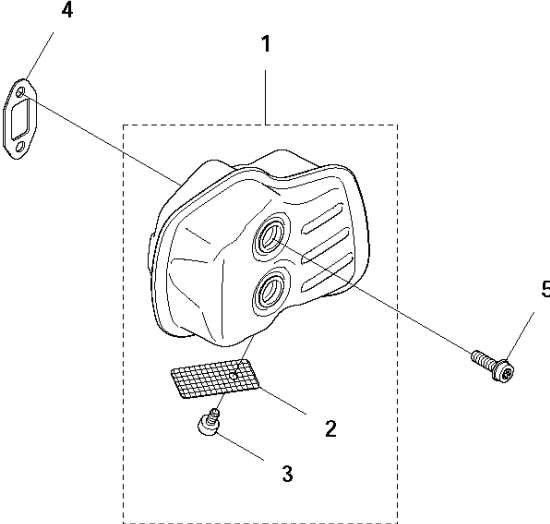

F 122HD60
MUFFLER

MUFFLER

122 HD60

Спр. №	Код	Описание	Замечание	КОЛ	Наб.
1	523 03 26-01	MUFFLER ASSY		1	
2	525 74 16-01	Искрогаситель		1	1
3	504 08 79-01	SCREW ITXSCM		1	1
4	522 99 73-01	Прокладка		1	
5	525 75 51-01	SCREW ITXSCFM		2