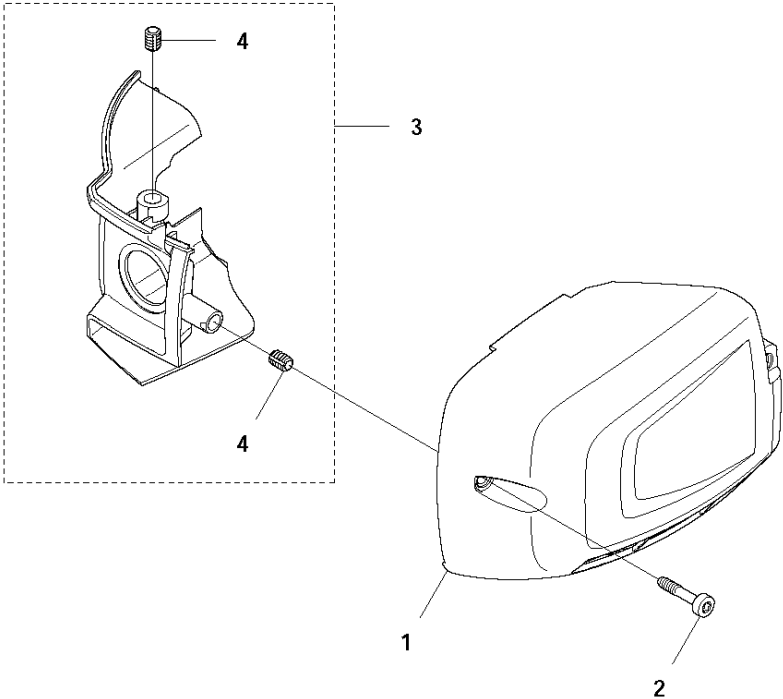

B 122HD60
CYLINDER COVER

CYLINDER COVER

122 HD60

Спр. №	Код	Описание	Замечание	КОЛ	Наб.
1	525 74 47-01	Теплозащитная прокладка		1	.
2	504 08 80-01	SCREW ITXSCM		2	
3	575 43 47-01	Крышка цилиндра		1	
4	575 43 46-01	THREAD BUSHING		2	3