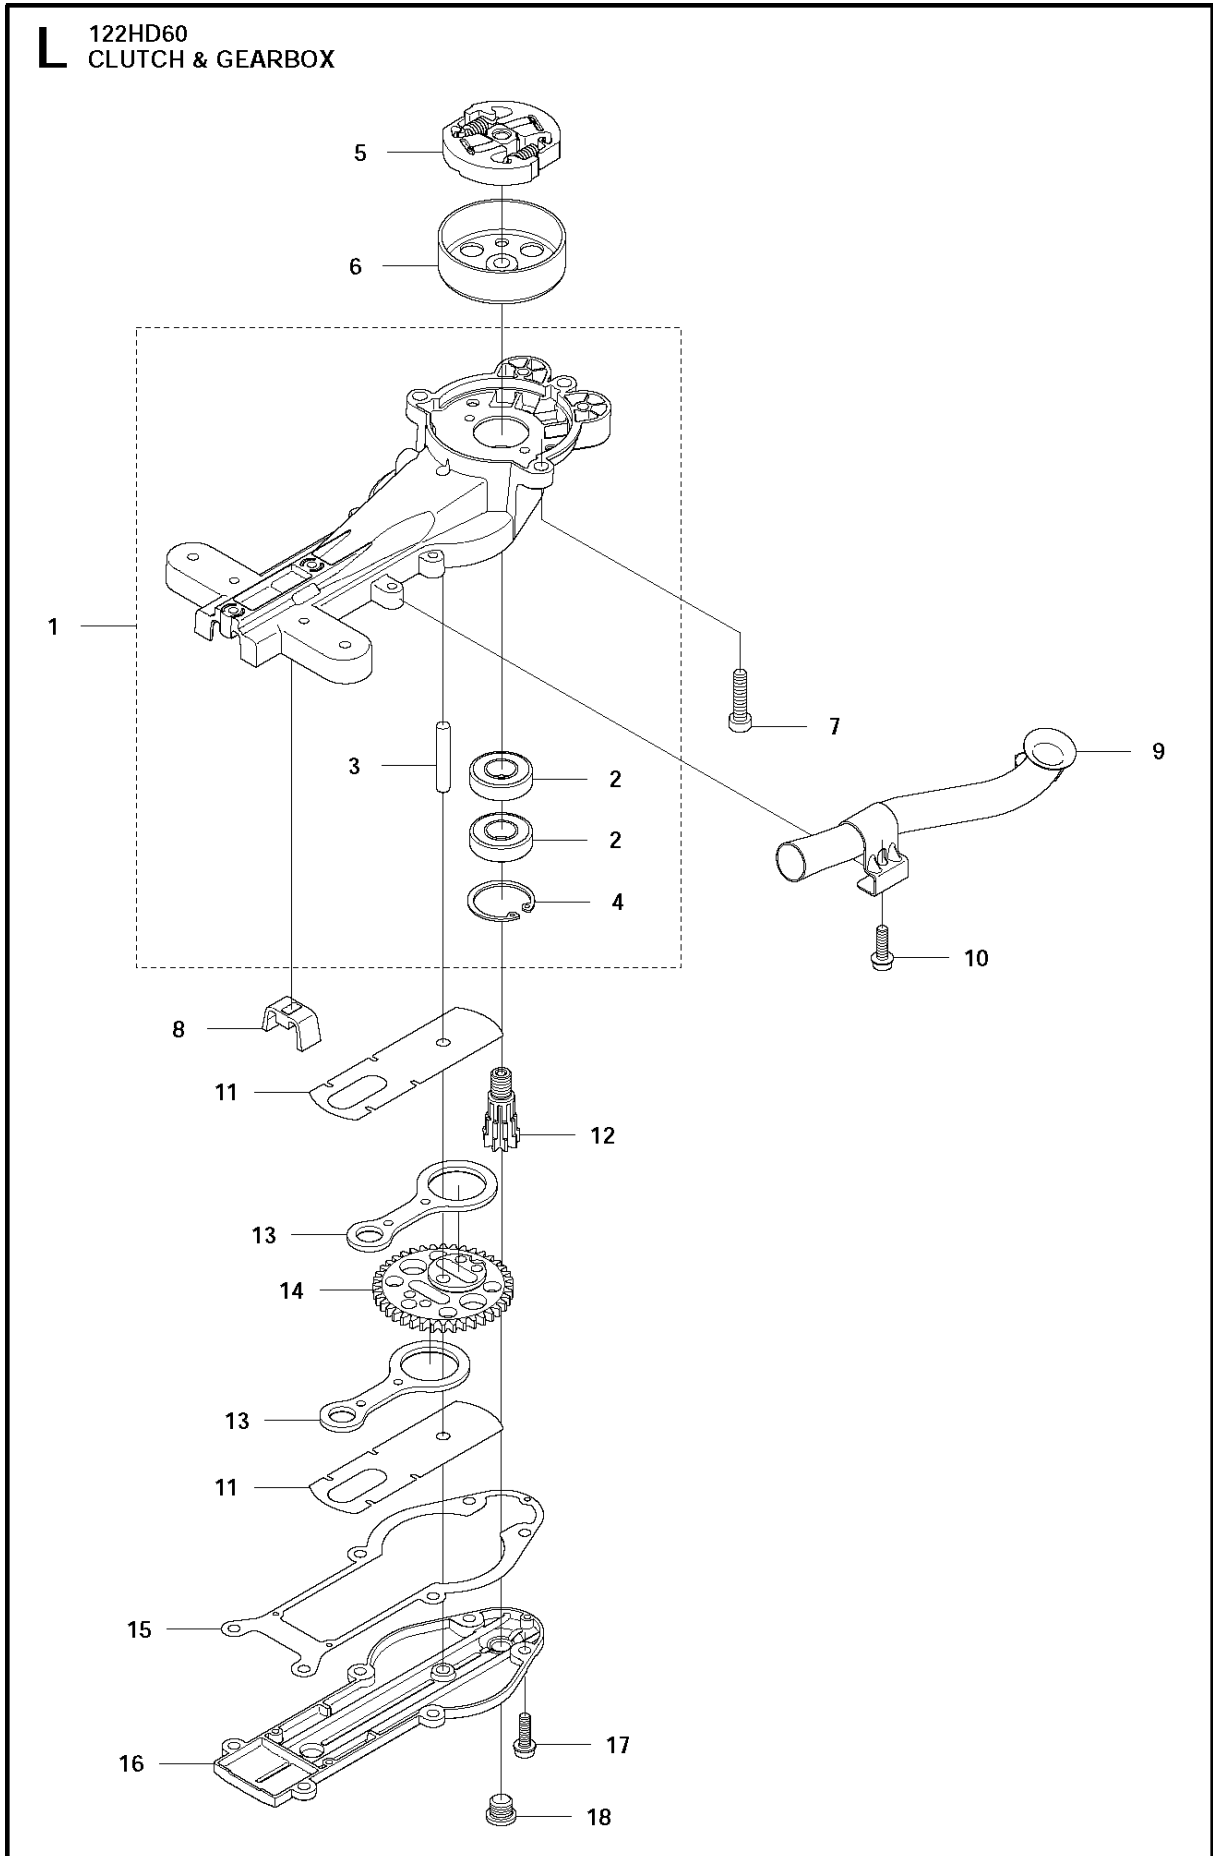

# SPARE PARTS LIST

HEDGE TRIMMERS/POLE HEDGE  
TRIMMERS

122 HD60

**N** 122HD60  
ACCESSORIES

## ACCESSORIES

122 HD60

Спр. №	Код	Описание	Замечание	КОЛ	Наб.
1	577 50 12-01	Набор инструментов 235R		1	
2	577 76 56-01	Смазка для кустореза Jon		1	1
3	575 73 82-01	COMBINATION WRENCH		1	1
4	577 50 12-02	Набор инструментов 235R	US	1	
5	577 76 56-01	Смазка для кустореза Jon		1	4
6	575 73 82-01	COMBINATION WRENCH		1	4
7	530 03 02-70	Продукция	OIL (BLUE CAP) XP 2	1	4
8	544 14 22-01	Смазка для кустореза Jon	UL22	1	
9	544 14 21-01	Смазка для кустореза Jon	UL21	1	
10	588 81 48-01	Смазка для кустореза Jon	Shell Gardus	1	

**C** 122HD60  
CARBURETOR & AIRFILTER

Спр. №	Код	Описание	Замечание	КОЛ	Наб.
1	576 64 56-01	Наклейка		1	
2	537 21 32-09	KNOB		1	
3	523 01 31-01	Крышка фильтра		1	
4	523 01 34-01	Фильтр воздушный		1	
5	573 92 58-02	SCREW ITXSCFT		2	
6	523 01 25-01	Рычаг воздушной заслонки		1	
7	523 01 27-01	FILTER HOLDER ASSY		1	
8	544 10 58-02	TUBULAR RIVET		2	7
9	544 10 58-03	TUBULAR RIVET		1	7
10	731 23 14-01	HEXAGON NUT		1	7
11	523 01 24-01	Карбюратор		1	
12	525 54 85-01	Прокладка		1	
13	574 44 40-02	SCREW ITXSCT		2	
14	576 27 75-01	Кронштейн		1	
15	525 76 09-04	SCREW ITXSCTM		4	
16	525 74 17-01	Проставка карбюратора 262		1	
17	522 91 13-01	TUBULAR RIVET		4	16
18	522 91 85-01	Прокладка		1	
19	588 98 60-01	Бак для воды		1	

Спр. №	Код	Описание	Замечание	КОЛ	Наб.
1	577 64 76-01	Редуктор для кустореза		1	
2	738 21 01-04	Съемник подшипника		2	1
3	525 52 81-01	Ручка серебряная		1	1
4	506 44 93-01	Шайба		1	1
5	578 43 90-01	Сцепление		1	
6	525 52 84-01	Барабан сцепления		1	
7	544 21 84-03	SCREW ITXSCM		3	
8	575 65 99-01	Прокладка		1	
9	523 01 36-01	EXHAUST PIPE ASSY		1	
10	525 75 51-01	SCREW ITXSCFM		1	
11	525 52 82-01	WEAR PLATE		2	
12	525 52 89-01	SHAFT 325HD 325HS		1	
13	525 52 87-01	Шатун 225H		2	
14	525 52 88-01	Набор шестернь		1	
15	525 52 90-01	Прокладка		1	
16	525 52 83-01	CAP		1	
17	525 75 51-01	SCREW ITXSCFM		6	
18	575 48 41-01	Заглушка		1	