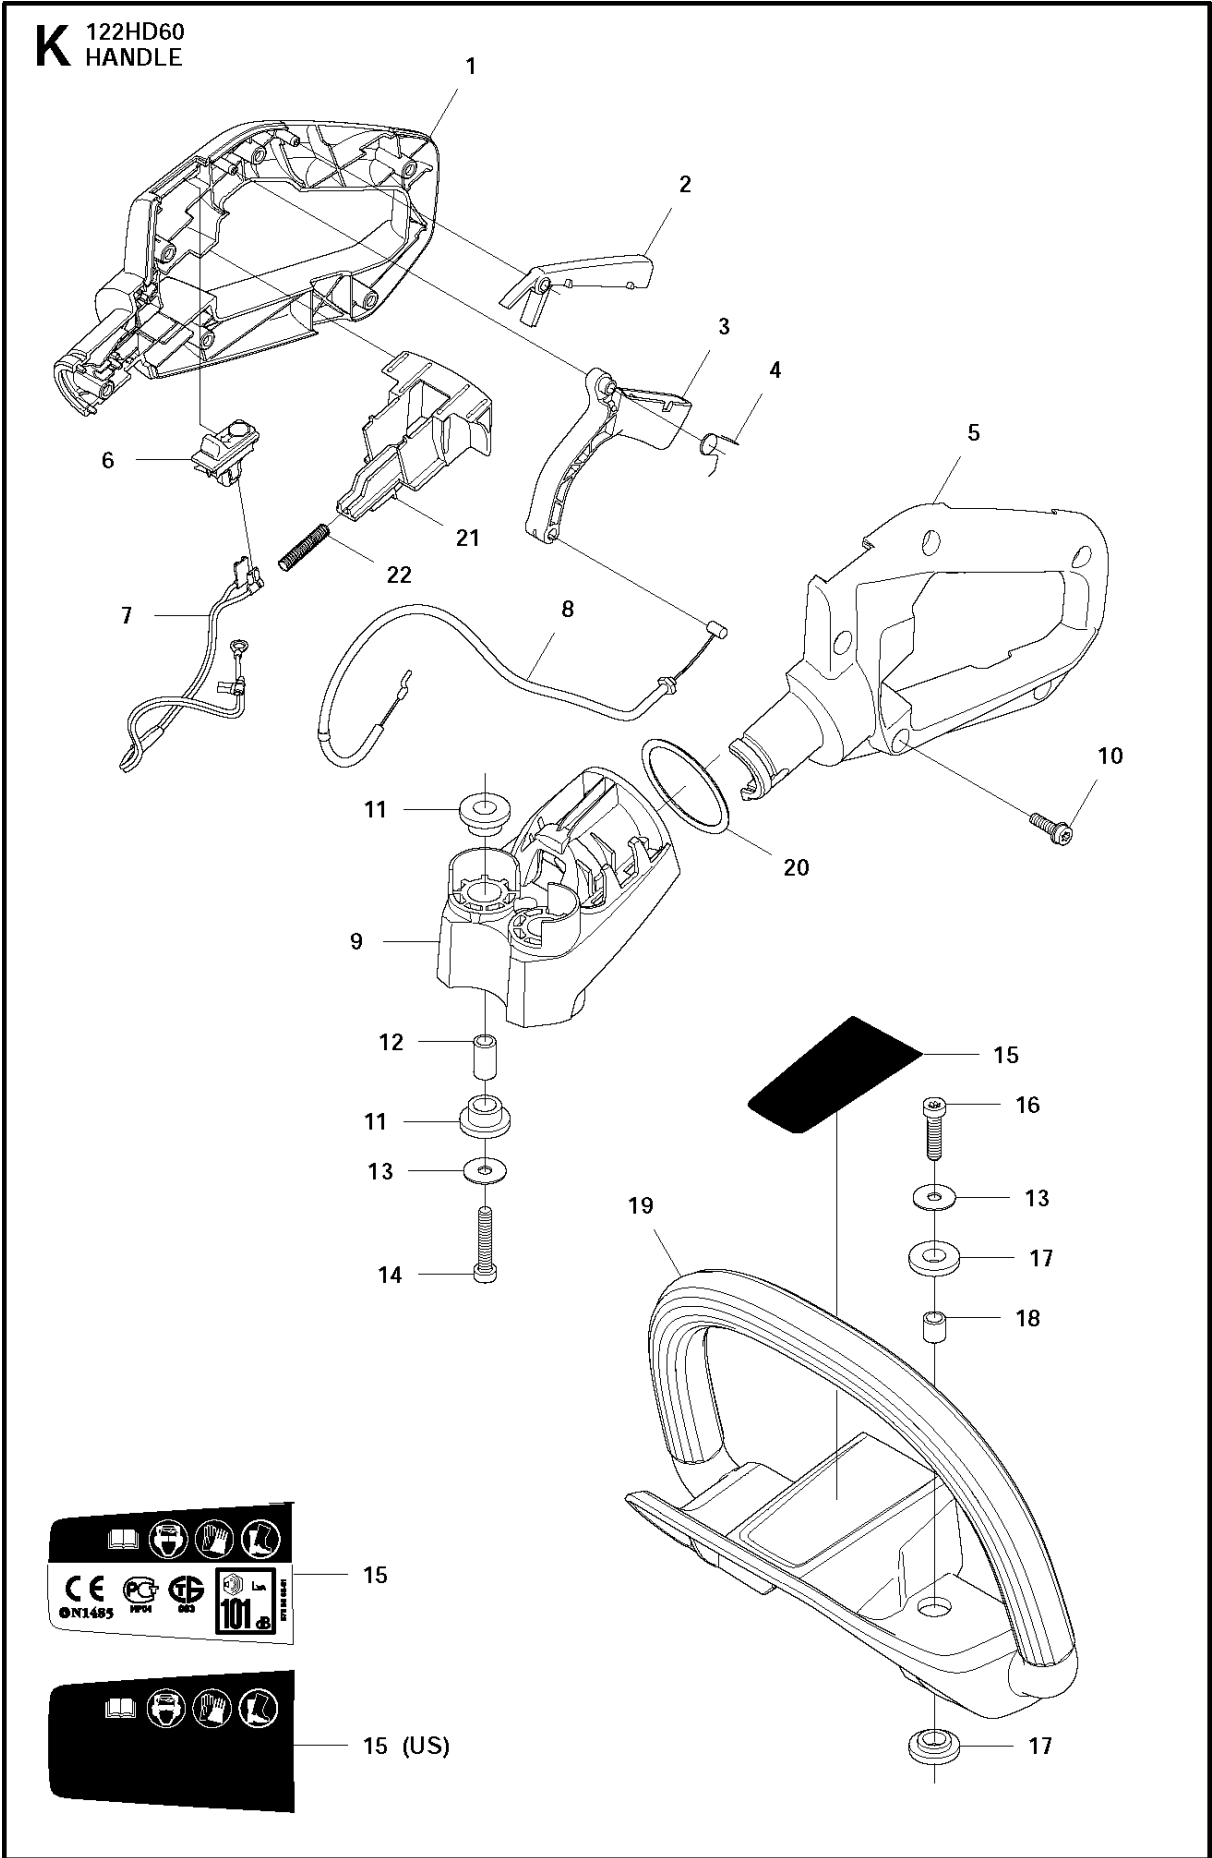

Спр. №	Код	Описание	Замечание	КОЛ Наб.
1	504 08 93-01	REAR HANDLE		1
2	504 08 97-01	Предохранитель монетки		1
3	504 08 94-01	THROTTLE CONTROL		1
4	504 08 96-01	Пружина		1
5	504 08 92-01	REAR HANDLE		1
6	537 41 90-01	MICRO SWITCH		1
7	574 48 88-02	Кабель 322, 323, 325, 326		1
8	575 57 21-01	THROTTLE CABLE ASSY		1
9	523 01 54-01	PLATE SAWMILL		1
10	573 92 58-01	SCREW ITXSCFT		6
11	525 63 35-01	ANTIVIBRATION ELEMENT		4
12	525 63 37-01	Втулка		2
13	734 18 14-55	Шайба		4
14	544 21 84-05	SCREW ITXSCM		2
15	587 13 00-02	Наклейка		1
16	544 21 84-03	SCREW ITXSCM		2
17	525 63 36-01	ANTIVIBRATION ELEMENT		4
18	525 63 38-01	Втулка		2
19	504 09 12-01	Передняя ручка 371K		1
20	575 23 20-02	Сальник		1
21	504 08 95-01	Стопор поворота ручки		1
22	504 08 98-01	Пружина		1