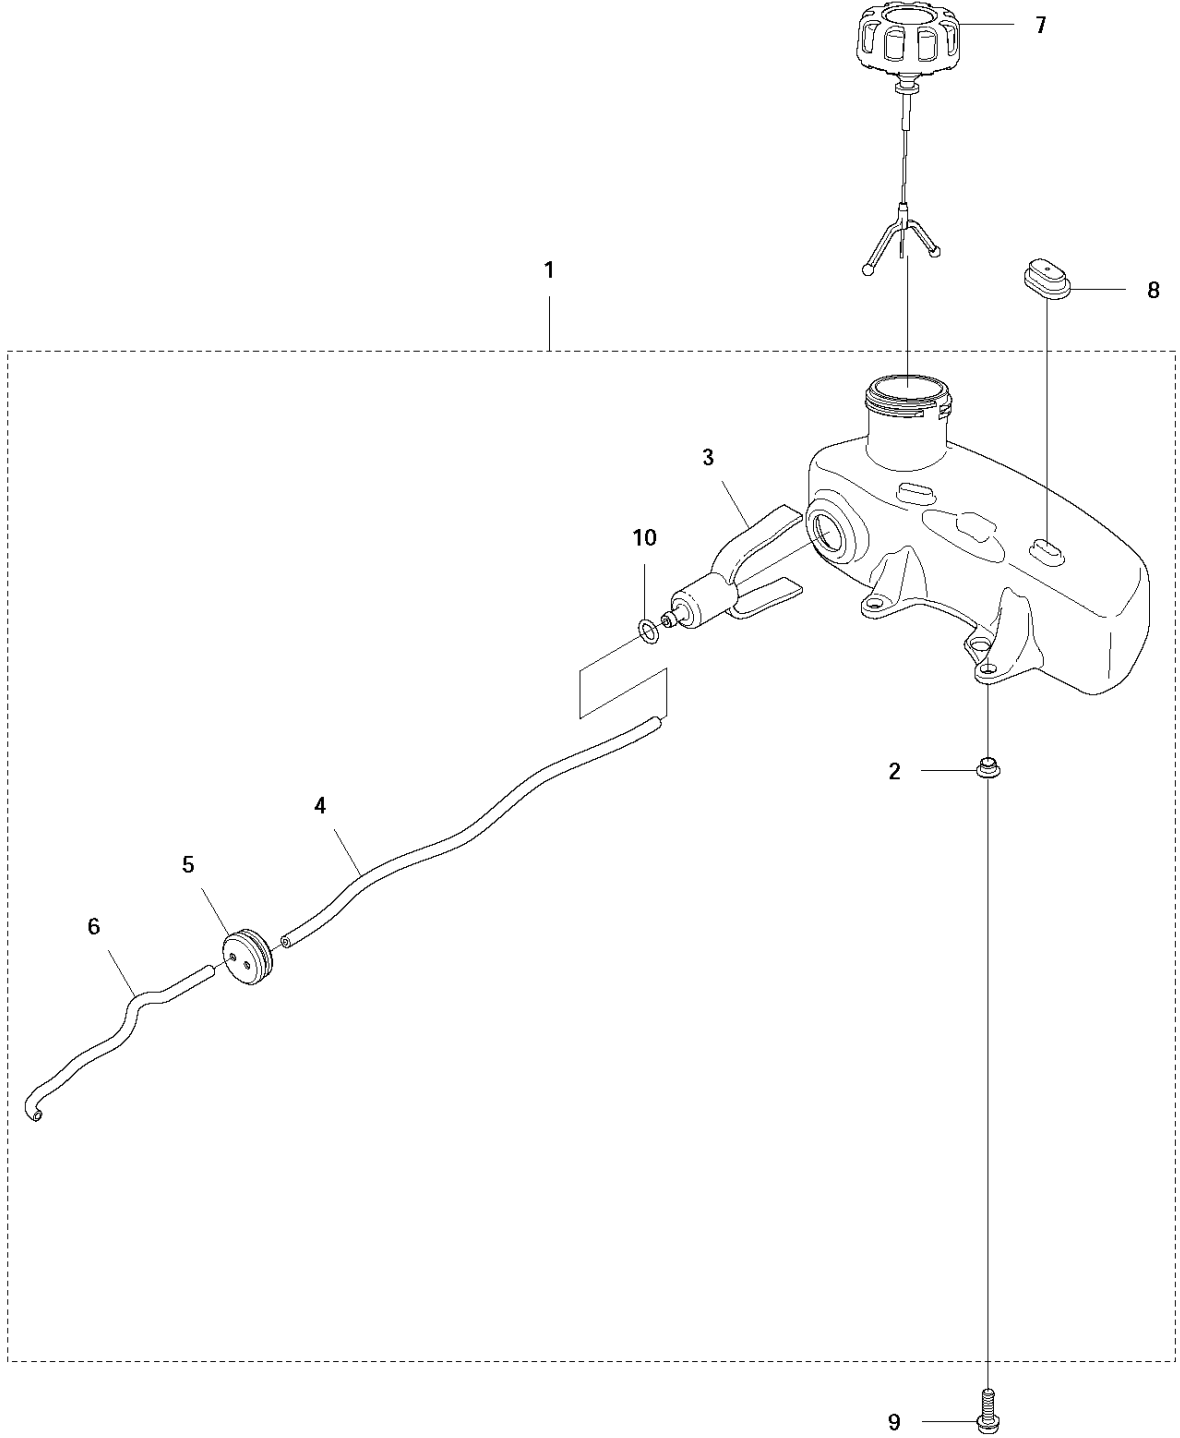

D 122HD60
FUEL TANK

FUEL TANK

122 HD60

Спр. №	Код	Описание	Замечание	КОЛ	Наб.
1	523 01 42-03	Топливный бак в сборе		1	
2	544 10 58-02	TUBULAR RIVET		2	1
3	574 60 39-01	Фильтр топливный с грузом		1	1
4	544 32 50-02	Шланг топливный	300mm	1	1
5	575 55 38-01	Уплотнение		1	1
6	574 60 02-01	Шланг	150mm	1	1
7	504 11 32-01	Крышка топливного бака		1	
8	525 82 20-01	FUEL TANK ISOLATOR		2	
9	525 75 51-01	SCREW ITXSCFM		2	
10	537 18 49-01	Сальник		1