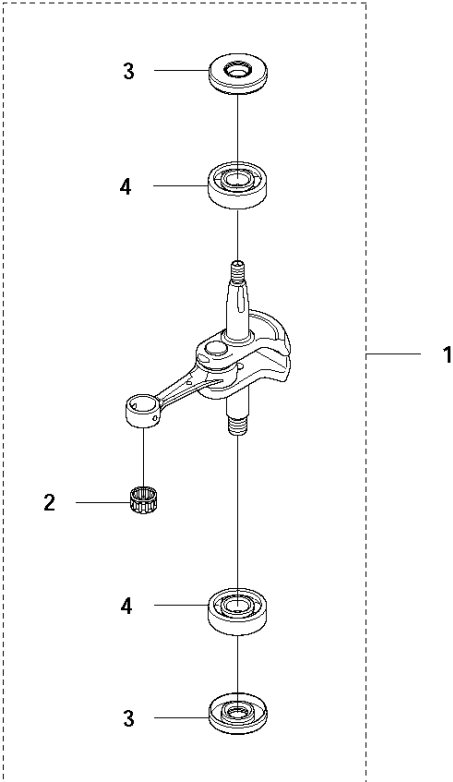

J 122HD60
CRANK SHAFT

CRANKSHAFT

122 HD60

Спр. №	Код	Описание	Замечание	КОЛ	Наб.
1	577 67 00-01	Коленвал		1	.
2	575 50 49-01	Подшипник		1	1
3	525 63 73-01	SEALING RING		2	1
4	525 72 84-01	Съемник подшипника		2	1