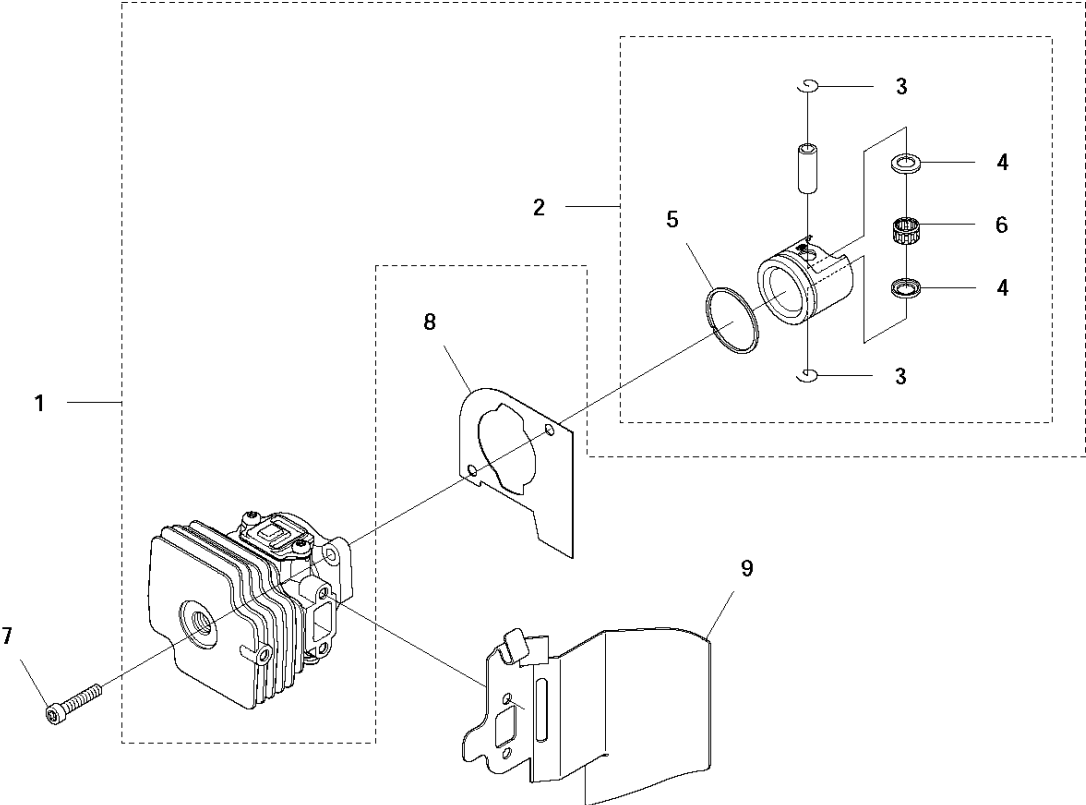

G 122HD60
CYLINDER & PISTON

CYLINDER PISTON

122 HD60

Спр. №	Код	Описание	Замечание	КОЛ	Наб.
1	577 38 03-01	Цилиндр		1	
2	510 22 36-02	Поршень с двумя кольцами		1	1
3	737 44 08-00	Шайба		2	1,2
4	525 57 77-01	Шайба		2	1,2
5	505 15 58-01	Кольцо поршневое		1	1,2
6	575 50 49-01	Подшипник		1	1,2
7	525 82 50-01	SCREW ITXSCM		2	
8	525 52 21-01	Прокладка		1	
9	523 01 35-01	Прокладка глушителя		1