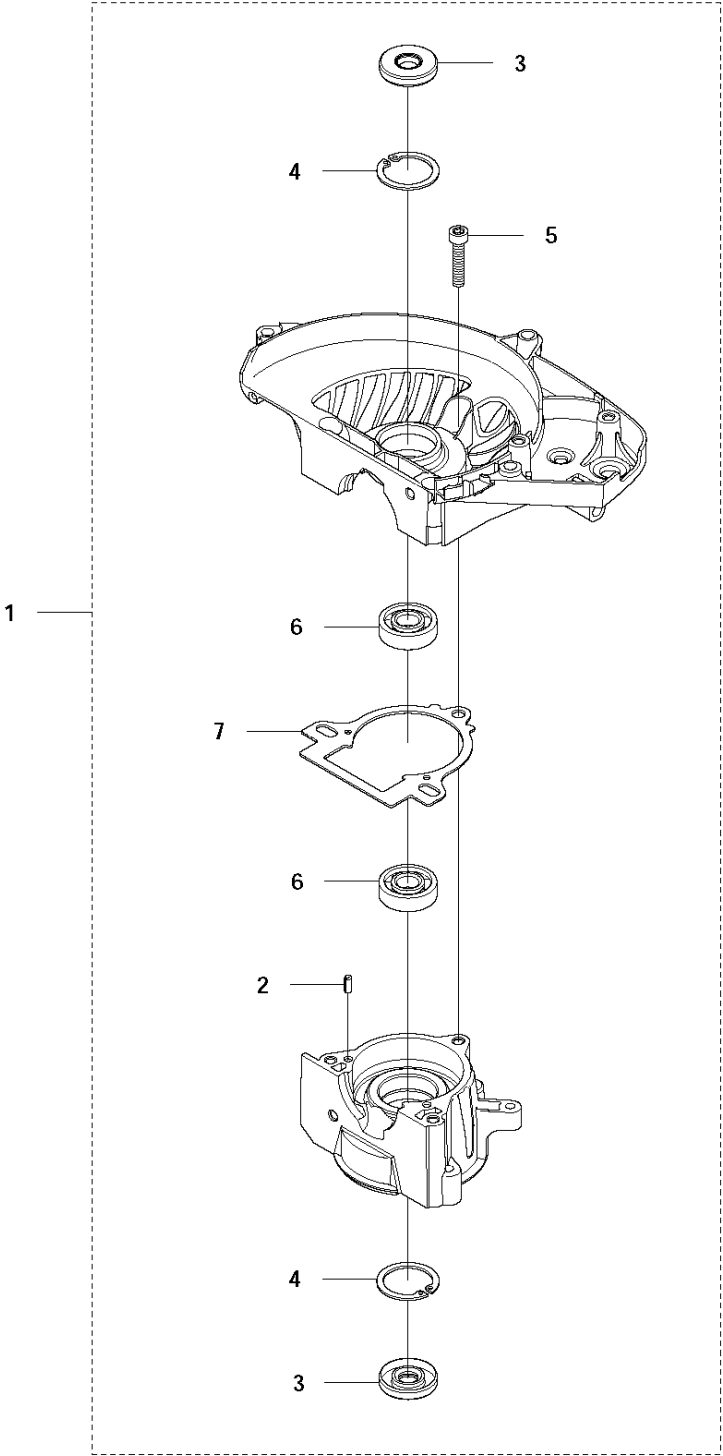

# SPARE PARTS LIST

HEDGE TRIMMERS/POLE HEDGE  
TRIMMERS

122 HD60

**N** 122HD60  
ACCESSORIES

**C** 122HD60  
CARBURETOR & AIRFILTER

Спр. №	Код	Описание	Замечание	КОЛ	Наб.
1	576 64 56-01	Наклейка		1	
2	537 21 32-09	KNOB		1	
3	523 01 31-01	Крышка фильтра		1	
4	523 01 34-01	Фильтр воздушный		1	
5	573 92 58-02	SCREW ITXSCFT		2	
6	523 01 25-01	Рычаг воздушной заслонки		1	
7	523 01 27-01	FILTER HOLDER ASSY		1	
8	544 10 58-02	TUBULAR RIVET		2	7
9	544 10 58-03	TUBULAR RIVET		1	7
10	731 23 14-01	HEXAGON NUT		1	7
11	523 01 24-01	Карбюратор		1	
12	525 54 85-01	Прокладка		1	
13	574 44 40-02	SCREW ITXSCT		2	
14	576 27 75-01	Кронштейн		1	
15	525 76 09-04	SCREW ITXSCTM		4	
16	525 74 17-01	Проставка карбюратора 262		1	
17	522 91 13-01	TUBULAR RIVET		4	16
18	522 91 85-01	Прокладка		1	
19	588 98 60-01	Бак для воды		1	

Спр. №	Код	Описание	Замечание	КОЛ	Наб.
1	577 64 76-01	Редуктор для кустореза		1	
2	738 21 01-04	Съемник подшипника		2	1
3	525 52 81-01	Ручка серебряная		1	1
4	506 44 93-01	Шайба		1	1
5	578 43 90-01	Сцепление		1	
6	525 52 84-01	Барабан сцепления		1	
7	544 21 84-03	SCREW ITXSCM		3	
8	575 65 99-01	Прокладка		1	
9	523 01 36-01	EXHAUST PIPE ASSY		1	
10	525 75 51-01	SCREW ITXSCFM		1	
11	525 52 82-01	WEAR PLATE		2	
12	525 52 89-01	SHAFT 325HD 325HS		1	
13	525 52 87-01	Шатун 225H		2	
14	525 52 88-01	Набор шестернь		1	
15	525 52 90-01	Прокладка		1	
16	525 52 83-01	CAP		1	
17	525 75 51-01	SCREW ITXSCFM		6	
18	575 48 41-01	Заглушка		1	

## CRANKCASE

122 HD60

Спр. №	Код	Описание	Замечание	КОЛ	Наб.
1	577 66 99-01	Картер K950Ring		1	
2	525 86 38-01	Гаечка 250PS		2	1
3	525 63 73-01	SEALING RING		2	1
4	735 31 27-10	Шайба		2	1
5	525 82 50-01	SCREW ITXSCM		3	1
6	525 72 84-01	Съемник подшипника		2	1
7	525 52 19-01	Прокладка		1	1