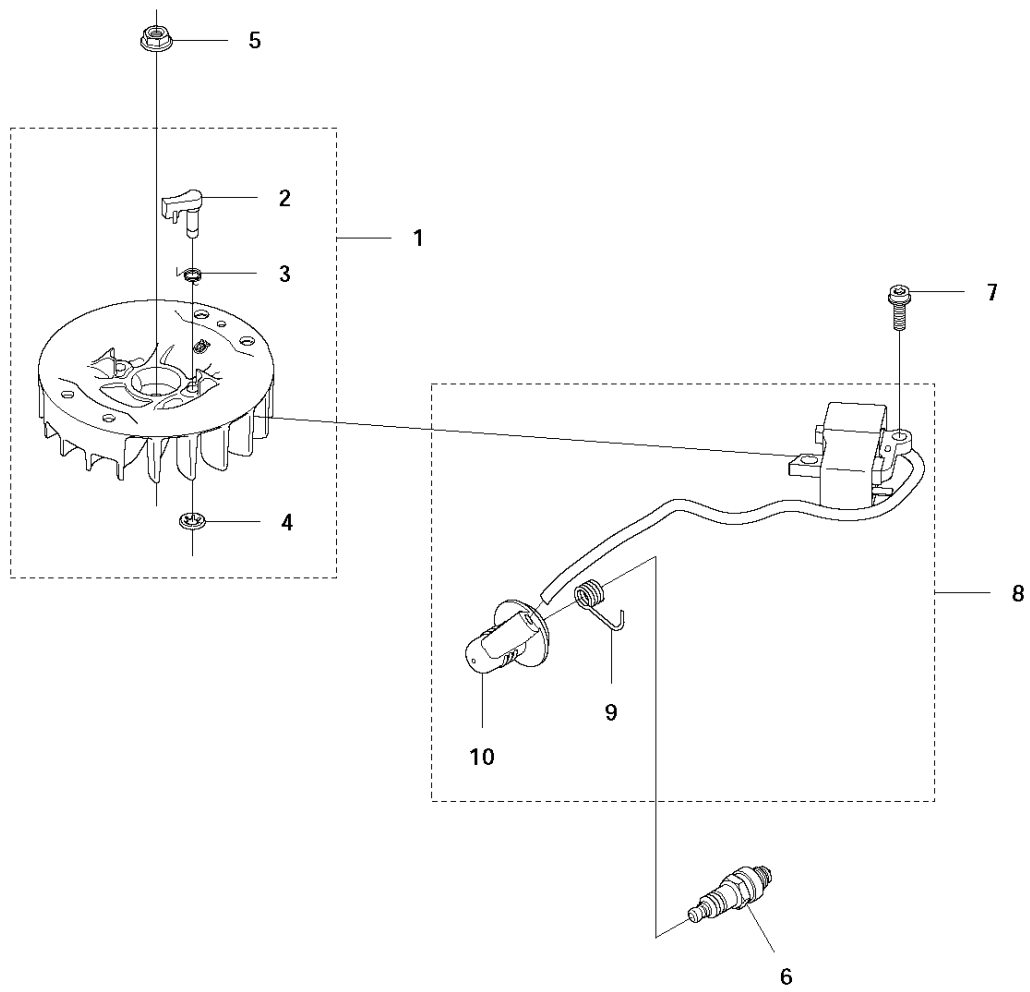

E 122HD60
IGNITION SYSTEM

IGNITION SYSTEM

122 HD60

Спр. №	Код	Описание	Замечание	КОЛ	Наб.
1	525 73 95-01	Маховик		1	
2	525 63 71-01	Собачка стартера		2	1
3	573 95 15-01	Пружина		2	1
4	735 58 30-00	Шайба		2	1
5	731 71 16-51	HEXAGON NUT FLANGE		1	
6	590 71 02-01	Свеча зажигания NGKBPMP7A		1	
7	525 75 51-01	SCREW ITXSCFM		2	
8	525 87 33-01	IGNITION MODULE		1	
9	501 48 56-01	REPL BY 501 48 54-02		1	8
10	577 57 25-01	Колпачок свечи зажигания		1	8