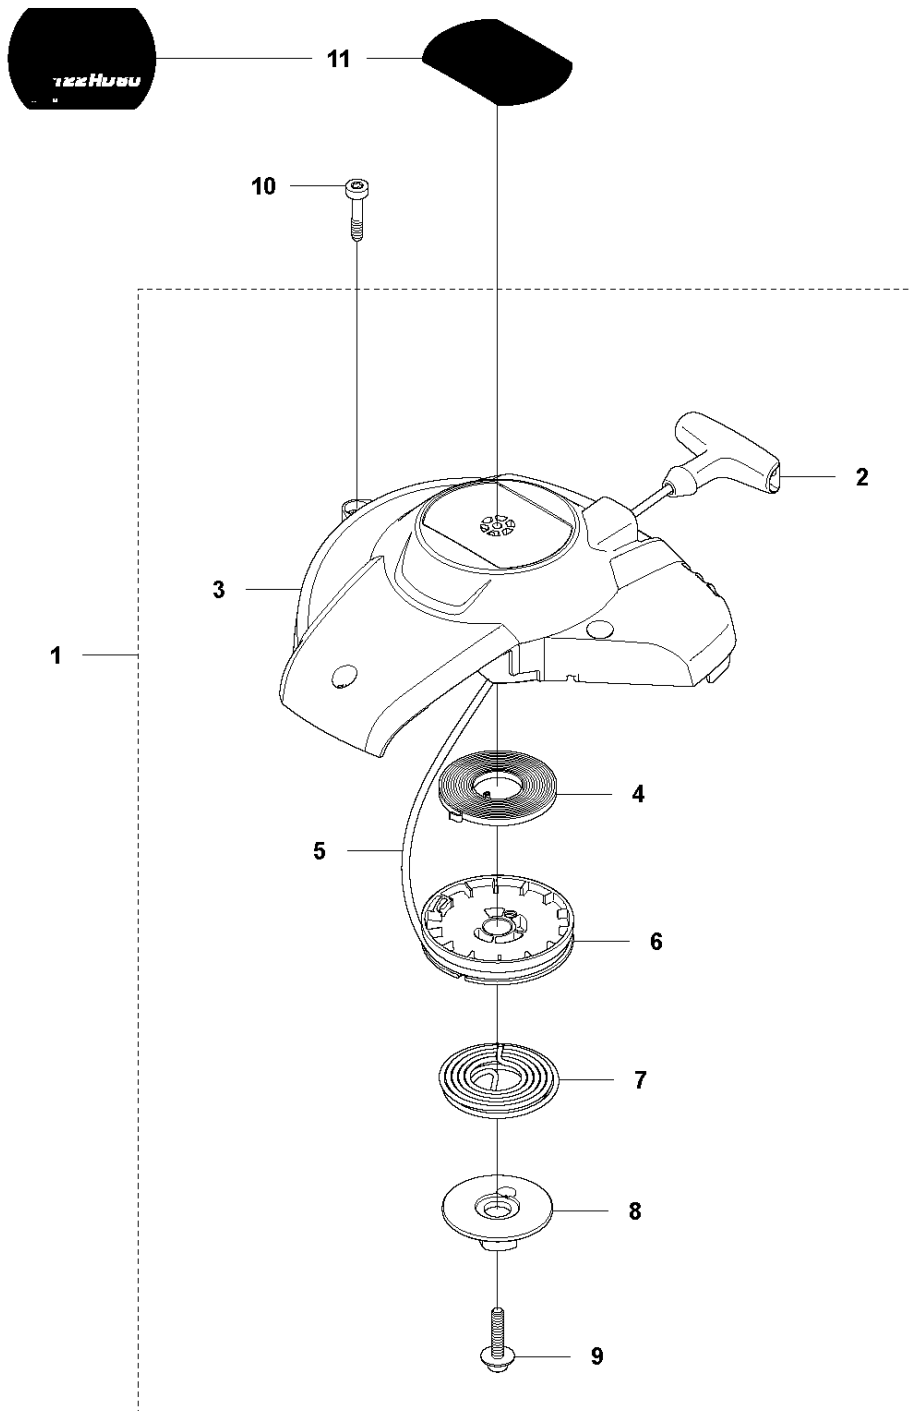

A 122HD60
STARTER

STARTER

122 HD60

Спр. №	Код	Описание	Замечание	КОЛ	Наб.
1	523 00 92-01	Стартер в сборе Partner		1	
2	575 48 95-01	Ручка стартера		1	1
3	523 00 99-01	Крышка стартера 2095		1	1
4	575 89 64-01	Пружина		1	1
5	574 28 69-02	STARTER CORD		1	1
6	523 01 07-01	Катушка стартера		1	1
7	523 01 10-01	Пружина		1	1
8	523 01 12-01	Шайба приводная		1	1
9	577 22 61-03	SCREW ITXSCT		1	1
10	504 08 80-01	SCREW ITXSCM		4	
11	576 12 08-02	Наклейка		1