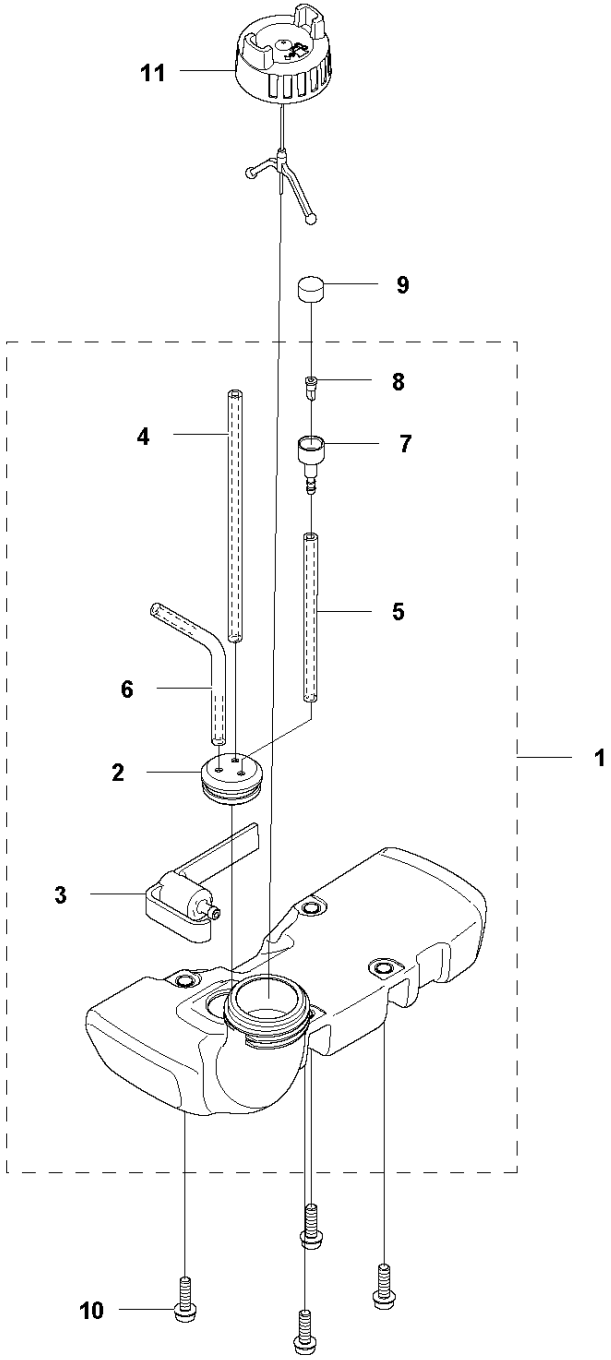

C 122C
FUEL TANK

FUEL TANK

122 C 966 77 97-01, 966 71 27-01

Спр. №	Код	Описание	Замечание	КОЛ	Наб.
1	577 04 48-01	Бак топливный		1	
2	574 26 30-01	Уплотнение		1	1
3	574 60 39-01	Фильтр топливный с грузом		1	1
4	574 60 02-02	Шланг	150mm	1	1
5	574 60 01-01	Шланг	155mm	1	1
6	578 97 56-03	Шланг топливный	225mm	1	1
7	575 48 44-01	VALVEHOUSE		1	1
8	575 48 45-01	VALVE NIPPLE		1	1
9	575 48 46-01	Крышка фильтра		1	
10	525 75 51-01	SCREW ITXSCFM		4	
11	544 88 97-01	Крышка топливного бака		1