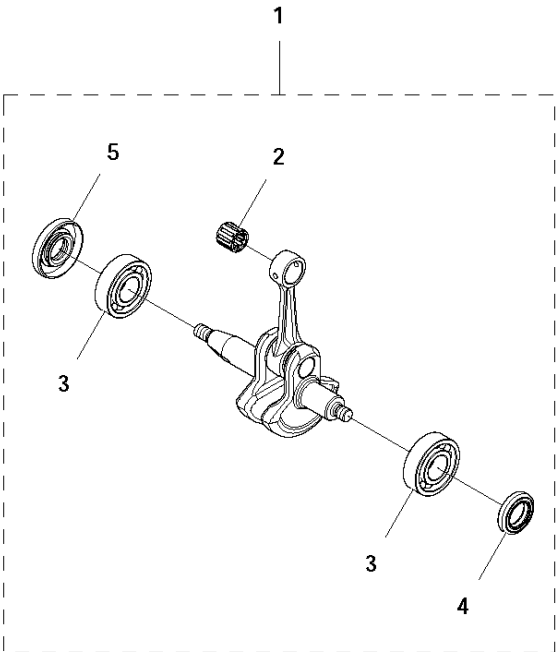

K 122C
CRANK SHAFT

CRANKSHAFT

122 C 966 77 97-01, 966 71 27-01

Спр. №	Код	Описание	Замечание	КОЛ	Наб.
1	577 38 05-01	Коленвал		1	
2	575 50 49-01	Подшипник		1	1
3	738 21 01-10	Съемник подшипника		2	1
4	503 26 02-02	SEALING RING		1	1
5	574 48 20-01	RADIAL SEAL		1	1