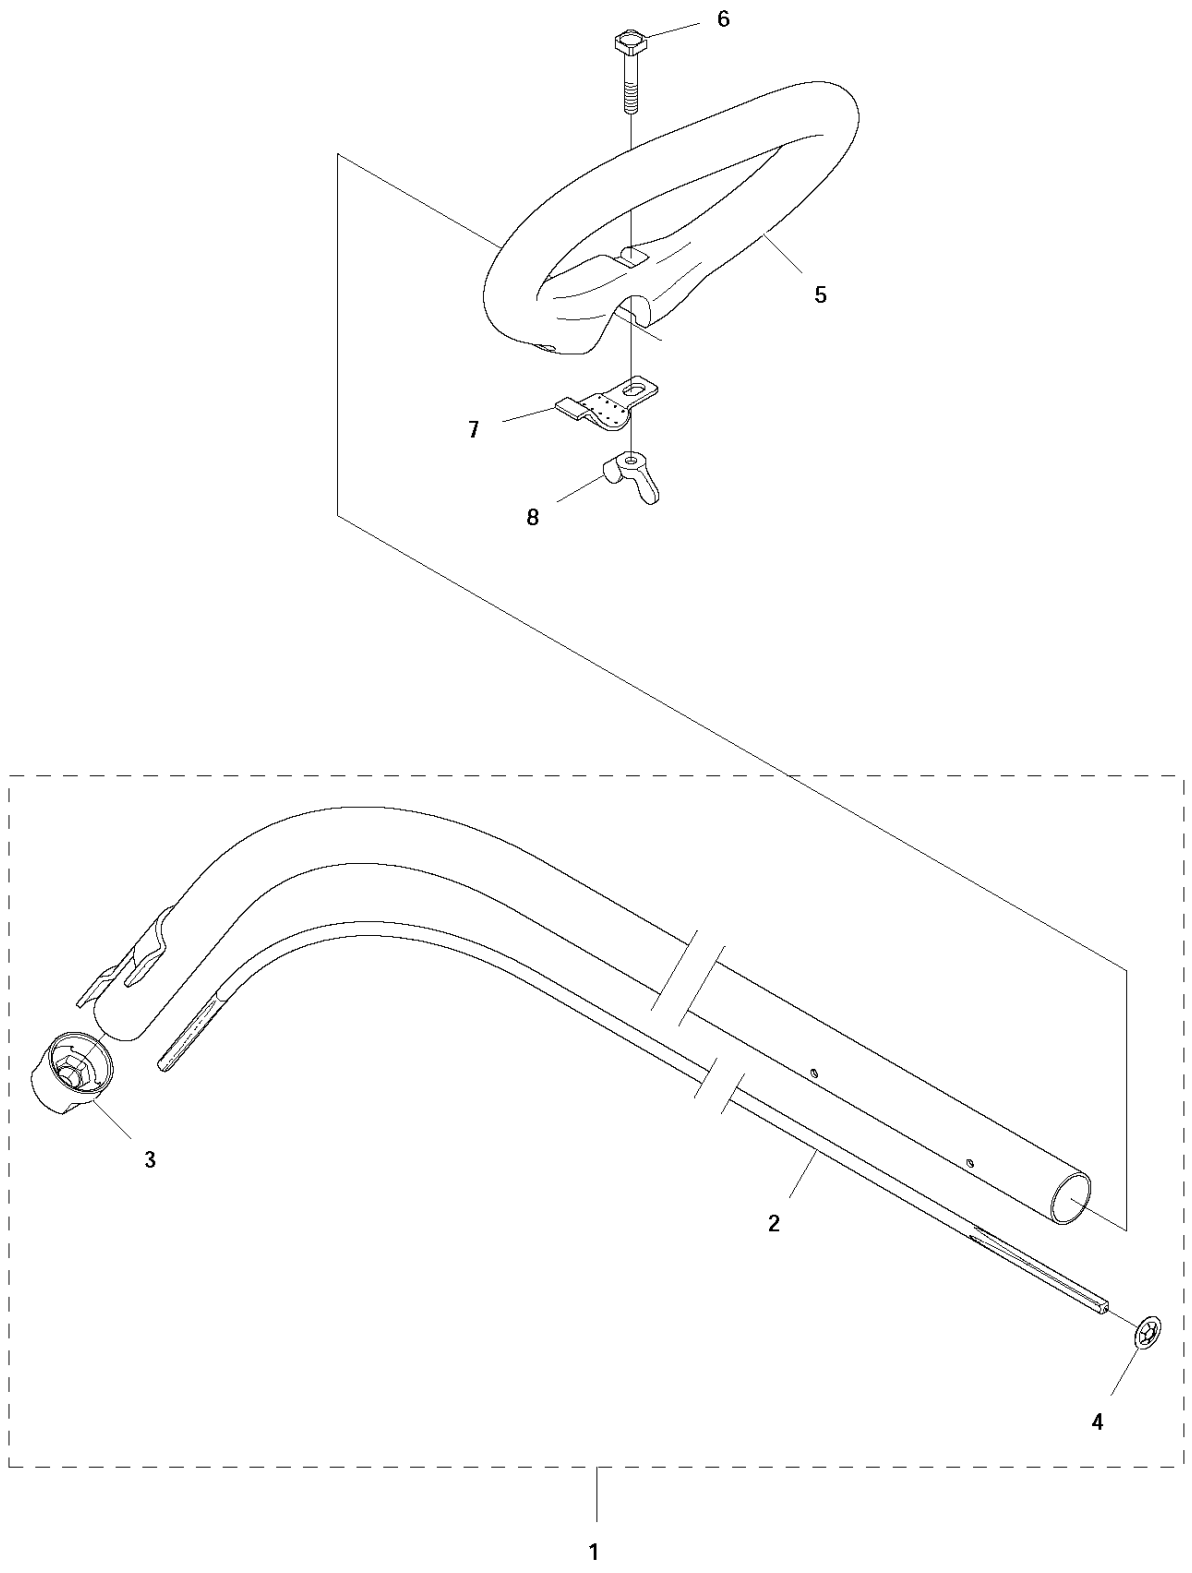

A2 122C US
SHAFT

SHAFT

122 С 966 77 97-01, 966 71 27-01

Спр. №	Код	Описание	Замечание	КОЛ	Наб.
1	576 97 73-01	SHAFT ASSY	US	1	.
2	574 31 64-04	Вал 323HD 325HD	US	1	1
3	574 41 83-01	Шайба приводная		1	1
4	574 36 79-01	WASHER		1	1
5	574 29 02-01	Передняя ручка 371К		1	
6	577 24 50-01	SCREW		1	
7	574 29 04-01	Пластина		1	
8	577 24 49-01	Гайка-барашек		1