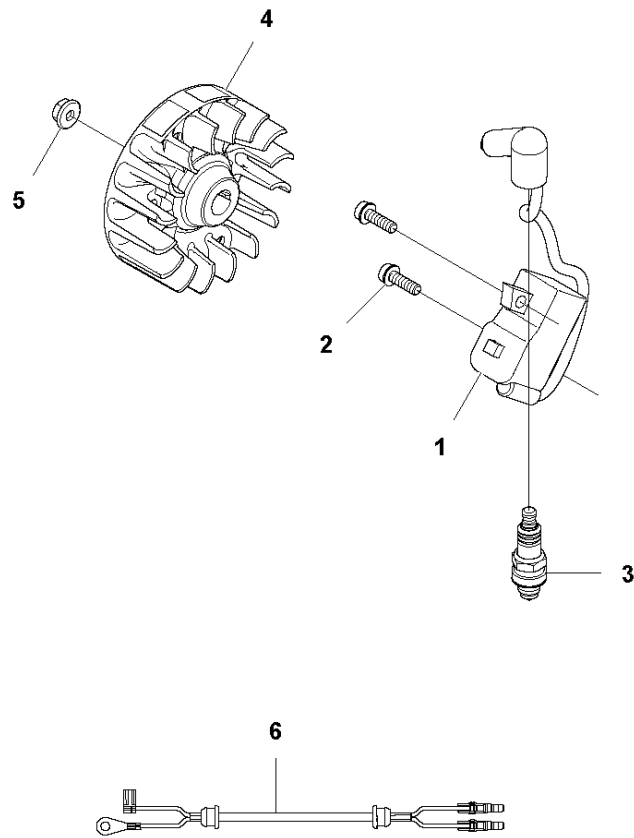

H 122C
IGNITION SYSTEM

IGNITION SYSTEM

122 C 966 77 97-01, 966 71 27-01

Спр. №	Код	Описание	Замечание	КОЛ Наб.
1	574 37 55-01	IGNITION MODULE		1
2	525 75 51-01	SCREW ITXSCFM		2
3	590 71 02-01	Свеча зажигания NGKBPMR7A		1
4	537 24 96-02	Крыльчатка		1
5	731 71 16-51	HEXAGON NUT FLANGE		1
6	574 48 89-01	Кабель 322, 323, 325, 326		1