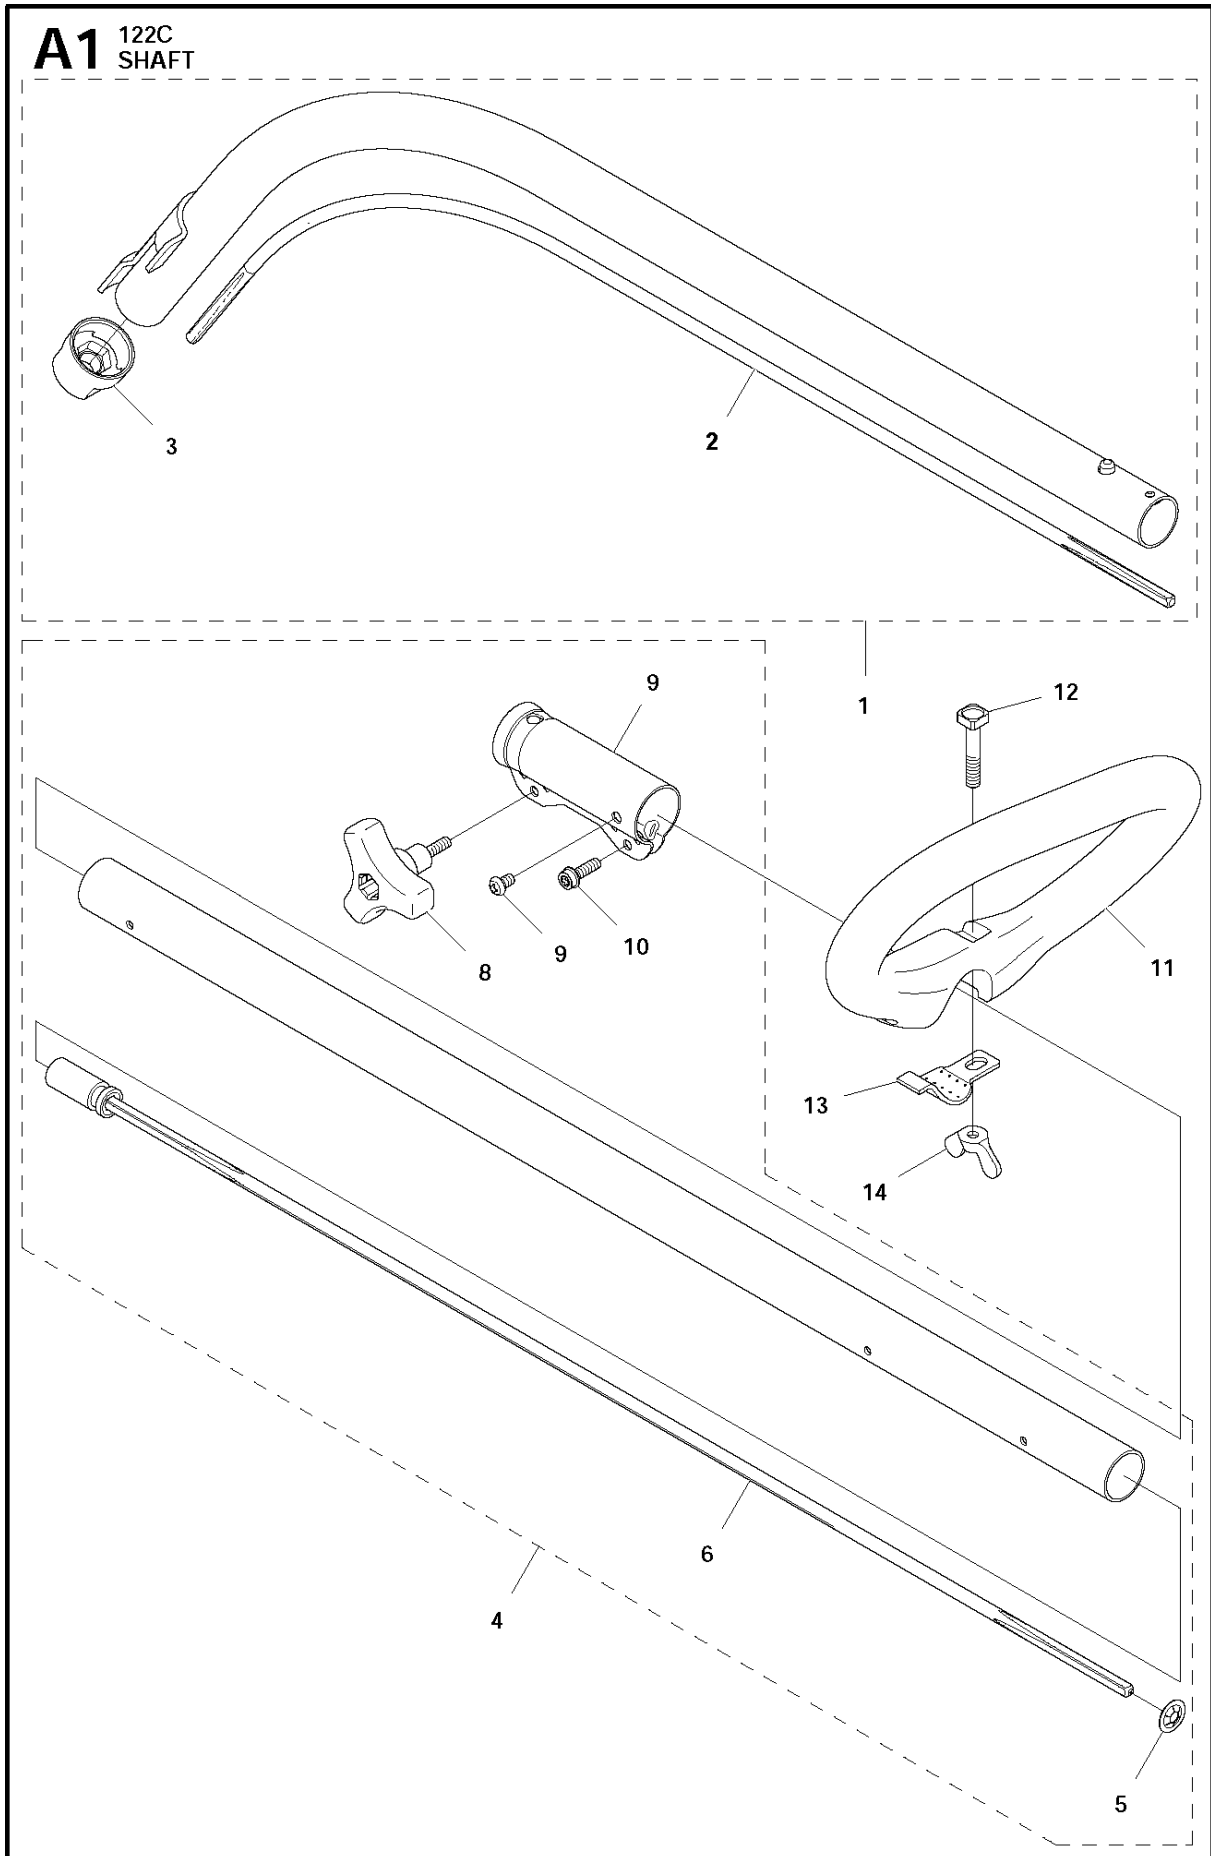

SHAFT

122 С 966 77 97-01, 966 71 27-01

Спр. №	Код	Описание	Замечание	КОЛ	Наб.
1	574 41 90-01	SHAFT ASSY		1	
2	574 31 64-03	Вал 323HD 325HD		1	1
3	574 41 83-01	Шайба приводная		1	1
4	574 36 51-01	TUBE		1	
5	574 36 79-01	WASHER		1	4
6	577 38 08-01	Вал 323HD 325HD		1	4
7	574 32 77-01	Пластина		1	4
8	574 32 22-01	KNOB		1	4
9	574 45 13-01	SCREW CRPANM		1	4
10	525 75 51-01	SCREW ITXSCFM		1	4
11	574 29 02-01	Передняя ручка 371К		1	
12	577 24 50-01	SCREW		1	
13	574 29 04-01	Пластина		1	
14	577 24 49-01	Гайка-барашек		1