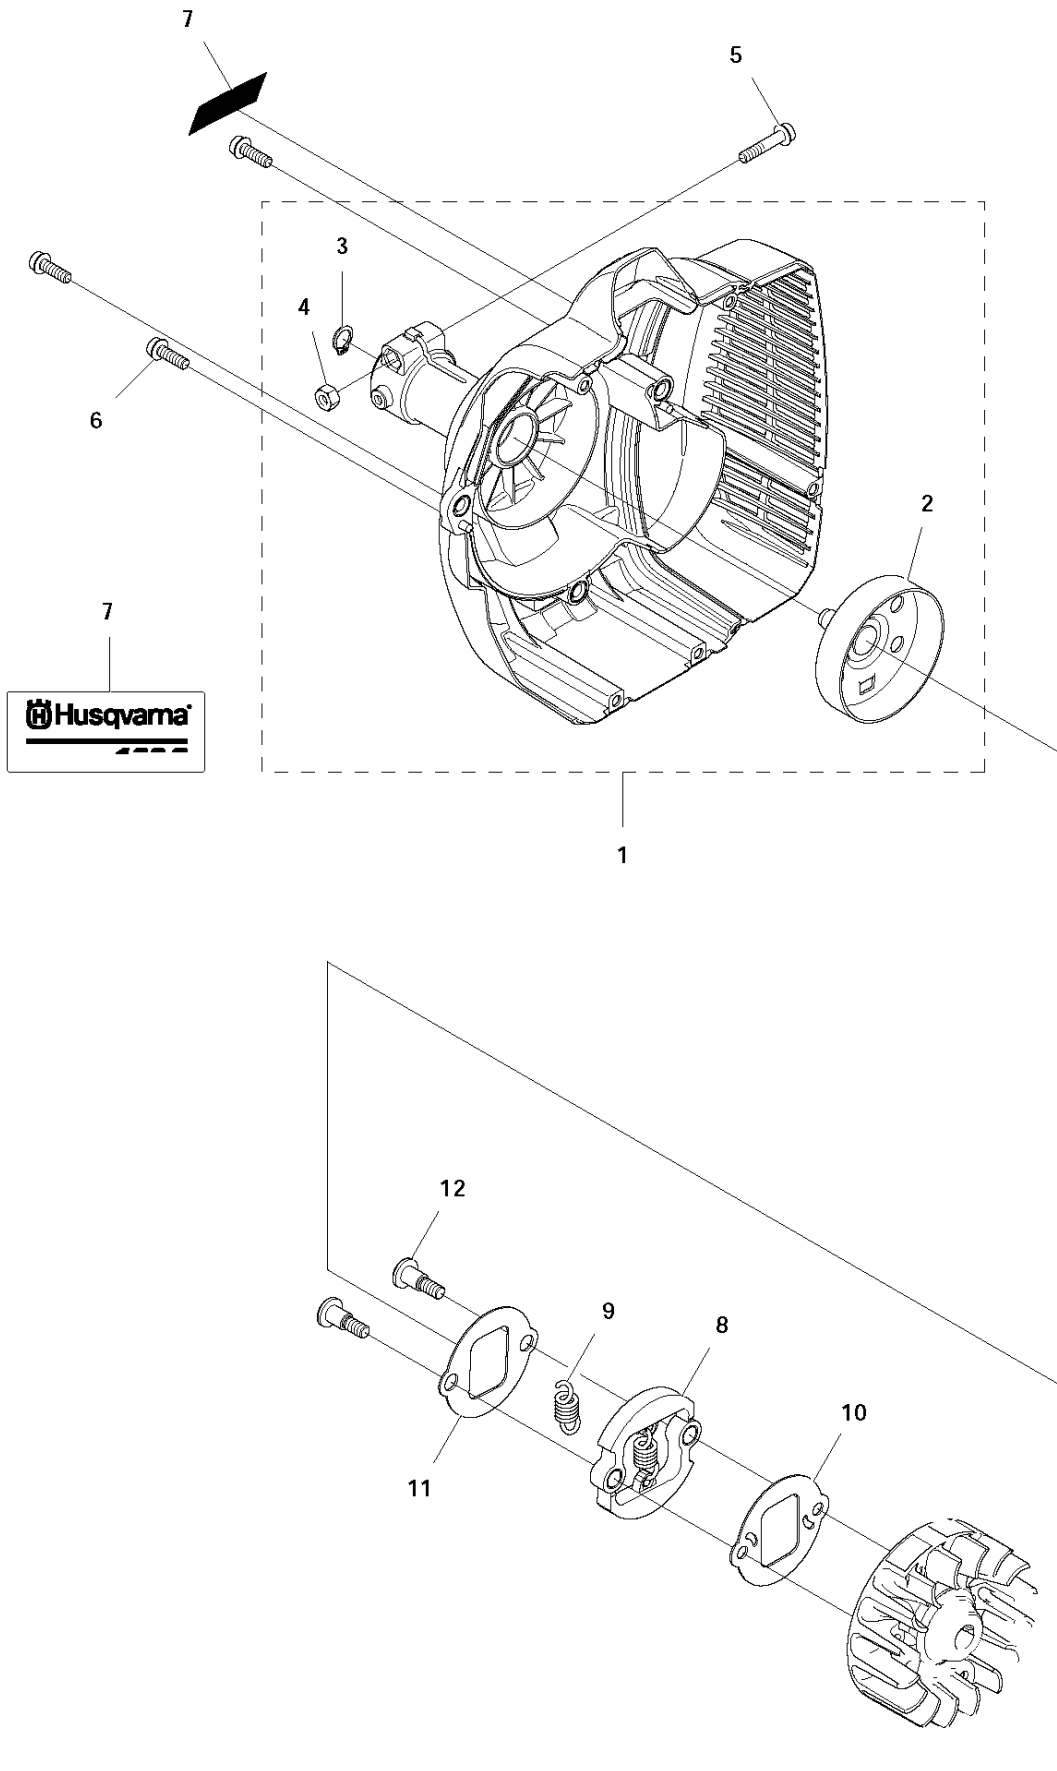

D 122C
CLUTCH

CLUTCH

122 С 966 77 97-01, 966 71 27-01

Спр. №	Код	Описание	Замечание	КОЛ	Наб.
1	574 79 42-01	Крышка стартера		1	
2	525 59 37-01	Барабан сцепления		1	1
3	735 31 12-00	Шайба		1	1
4	731 23 14-01	HEXAGON NUT		1	1
5	525 75 51-04	SCREW ITXSCFM		1	
6	525 75 51-01	SCREW ITXSCFM		3	
7	575 38 04-02	Наклейка		1	
8	537 03 22-01	Сцепление		1	
9	503 81 60-01	Пружина сцепления		1	8
10	537 04 68-02	Шайба		1	
11	537 04 67-02	Шайба		1	
12	503 84 29-02	SCREW		2