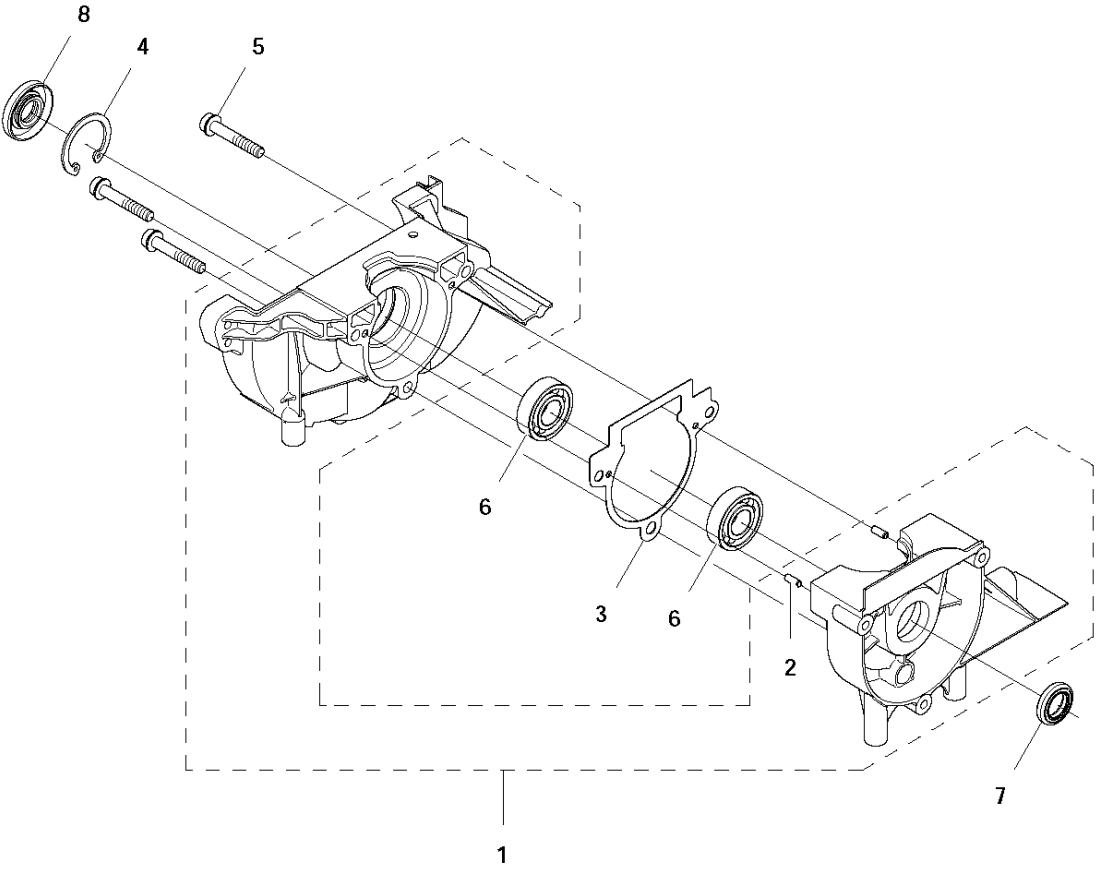

L 122C
CRANKCASE

CRANKCASE

122 C 966 77 97-01, 966 71 27-01

Спр. №	Код	Описание	Замечание	КОЛ Наб.
1	522 87 83-01	Коленвал		1
2	522 87 84-01	Гаечка 250PS		2 1
3	522 91 83-01	Прокладка		1
4	735 31 28-10	Шайба		1
5	525 75 51-03	SCREW ITXSCFM		3
6	738 21 01-10	Съемник подшипника		2
7	503 26 02-02	SEALING RING		1
8	574 48 20-01	RADIAL SEAL		1