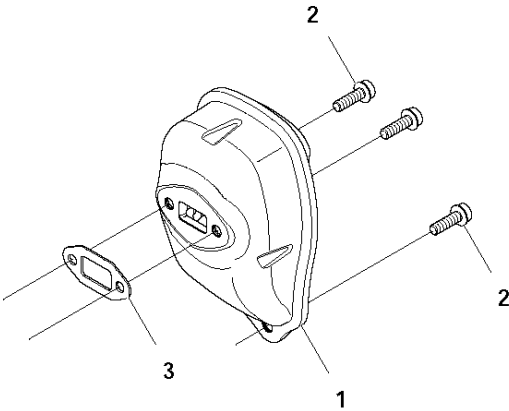

E 122C
MUFFLER

MUFFLER

122 C 966 77 97-01, 966 71 27-01

Спр. №	Код	Описание	Замечание	КОЛ Наб.
1	523 01 16-01	MUFFLER ASSY		1
2	525 75 51-01	SCREW ITXSCFM		3
3	522 99 73-01	Прокладка		1